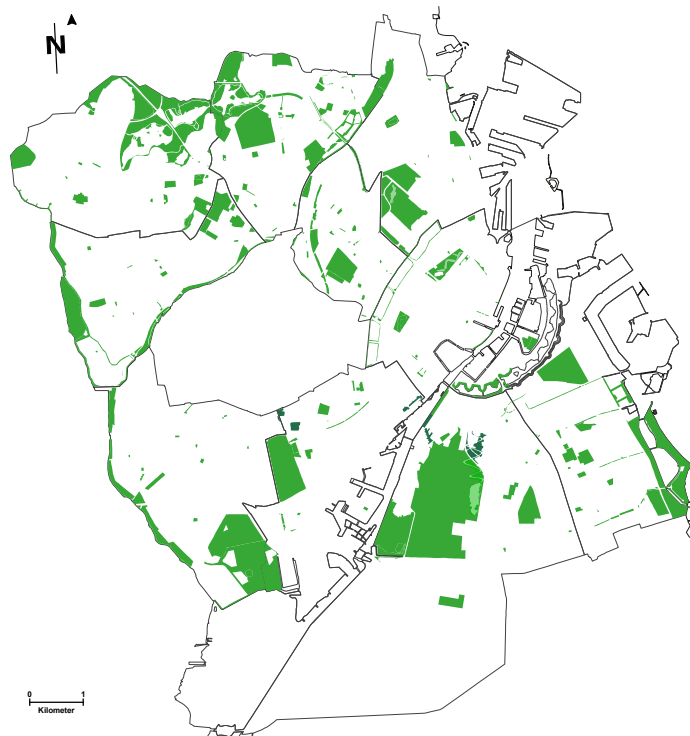

## BILAG 4: GRØNNE, REKREATIVE AREALER I KØBENHAVN I 2013

Grønne rekreative områder i København  
(2257,1 ha.)

- kommunale grønne rekreative arealer (1236,7 ha)
- private grønne rekreative arealer (106,5 ha)
- statslige grønne rekreative arealer (646,7 ha)
- kolonihaver (267,2 ha)

Derudover findes grønne gårdhaver, skolegårde og rekreative arealer i forbindelse med institutioner.

Grønne rekreative områder, omfattet af indstillingen  
(1253,7 ha.)

- kommunale grønne rekreative arealer (1236,7 ha)
- private lokalplanudlagte grønne rekreative arealer (17,0 ha)

Biologisk grønne arealer i Københavns Kommunes parker  
og naturområder (924,5 ha)

Amager Strandpark, kirkegårde og idrætsarealer indgår ikke, da der ikke findes oplysninger vedr. disse arealer.