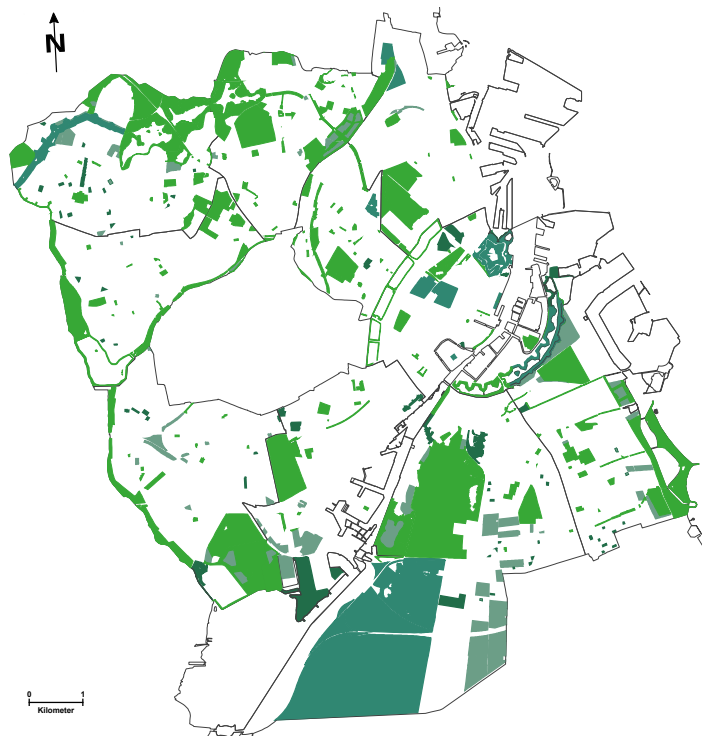

## BILAG 4: GRØNNE, REKREATIVE AREALER I KØBENHAVN I 2013

Grønne rekreative områder i København  
(2257,1 ha.)

- kommunale grønne rekreative arealer (1236,7 ha)
- private grønne rekreative arealer (106,5 ha)
- statslige grønne rekreative arealer (646,7 ha)
- kolonihaver (267,2 ha)

Derudover findes grønne gårdhaver, skolegårde og rekreative arealer i forbindelse med institutioner.

Grønne rekreative områder, omfattet af indstillingen  
(1253,7 ha.)

- kommunale grønne rekreative arealer (1236,7 ha)
- private lokalplanudlagte grønne rekreative arealer (17,0 ha)

Biologisk grønne arealer i Københavns Kommunes parker  
og naturområder (924,5 ha)

Amager Strandpark, kirkegårde og idrætsarealer indgår ikke, da der ikke findes oplysninger vedr. disse arealer.