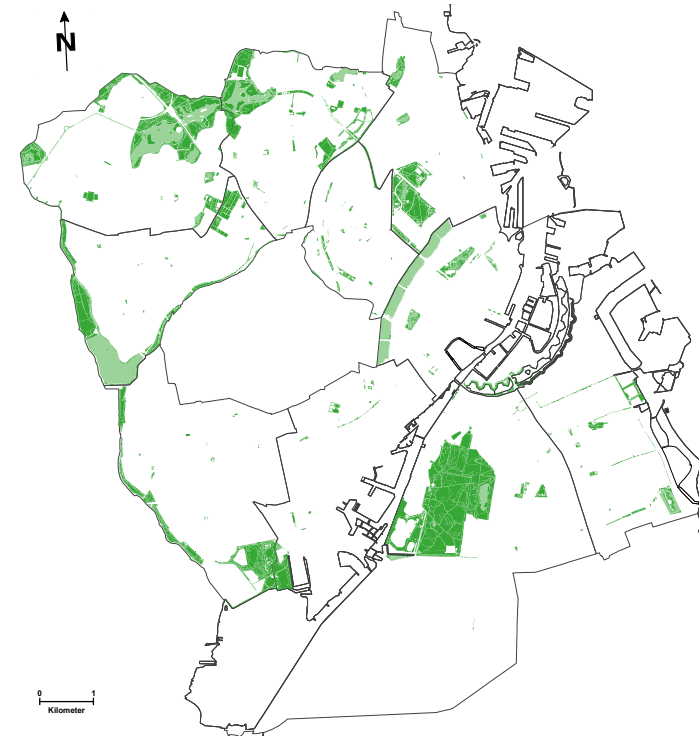

## BILAG 4: GRØNNE, REKREATIVE AREALER I KØBENHAVN I 2013

Grønne rekreative områder i København  
(2257,1 ha.)

- kommunale grønne rekreative arealer (1236,7 ha)
- private grønne rekreative arealer (106,5 ha)
- statslige grønne rekreative arealer (646,7 ha)
- kolonihaver (267,2 ha)

Derudover findes grønne gårdhaver, skolegårde og rekreative arealer i forbindelse med institutioner.

Grønne rekreative områder, omfattet af indstillingen  
(1253,7 ha.)

- kommunale grønne rekreative arealer (1236,7 ha)
- private lokalplanudlagte grønne rekreative arealer (17,0 ha)

Biologisk grønne arealer i Københavns Kommunes parker  
og naturområder (924,5 ha)

Amager Strandpark, kirkegårde og idrætsarealer indgår ikke, da der ikke findes oplysninger vedr. disse arealer.