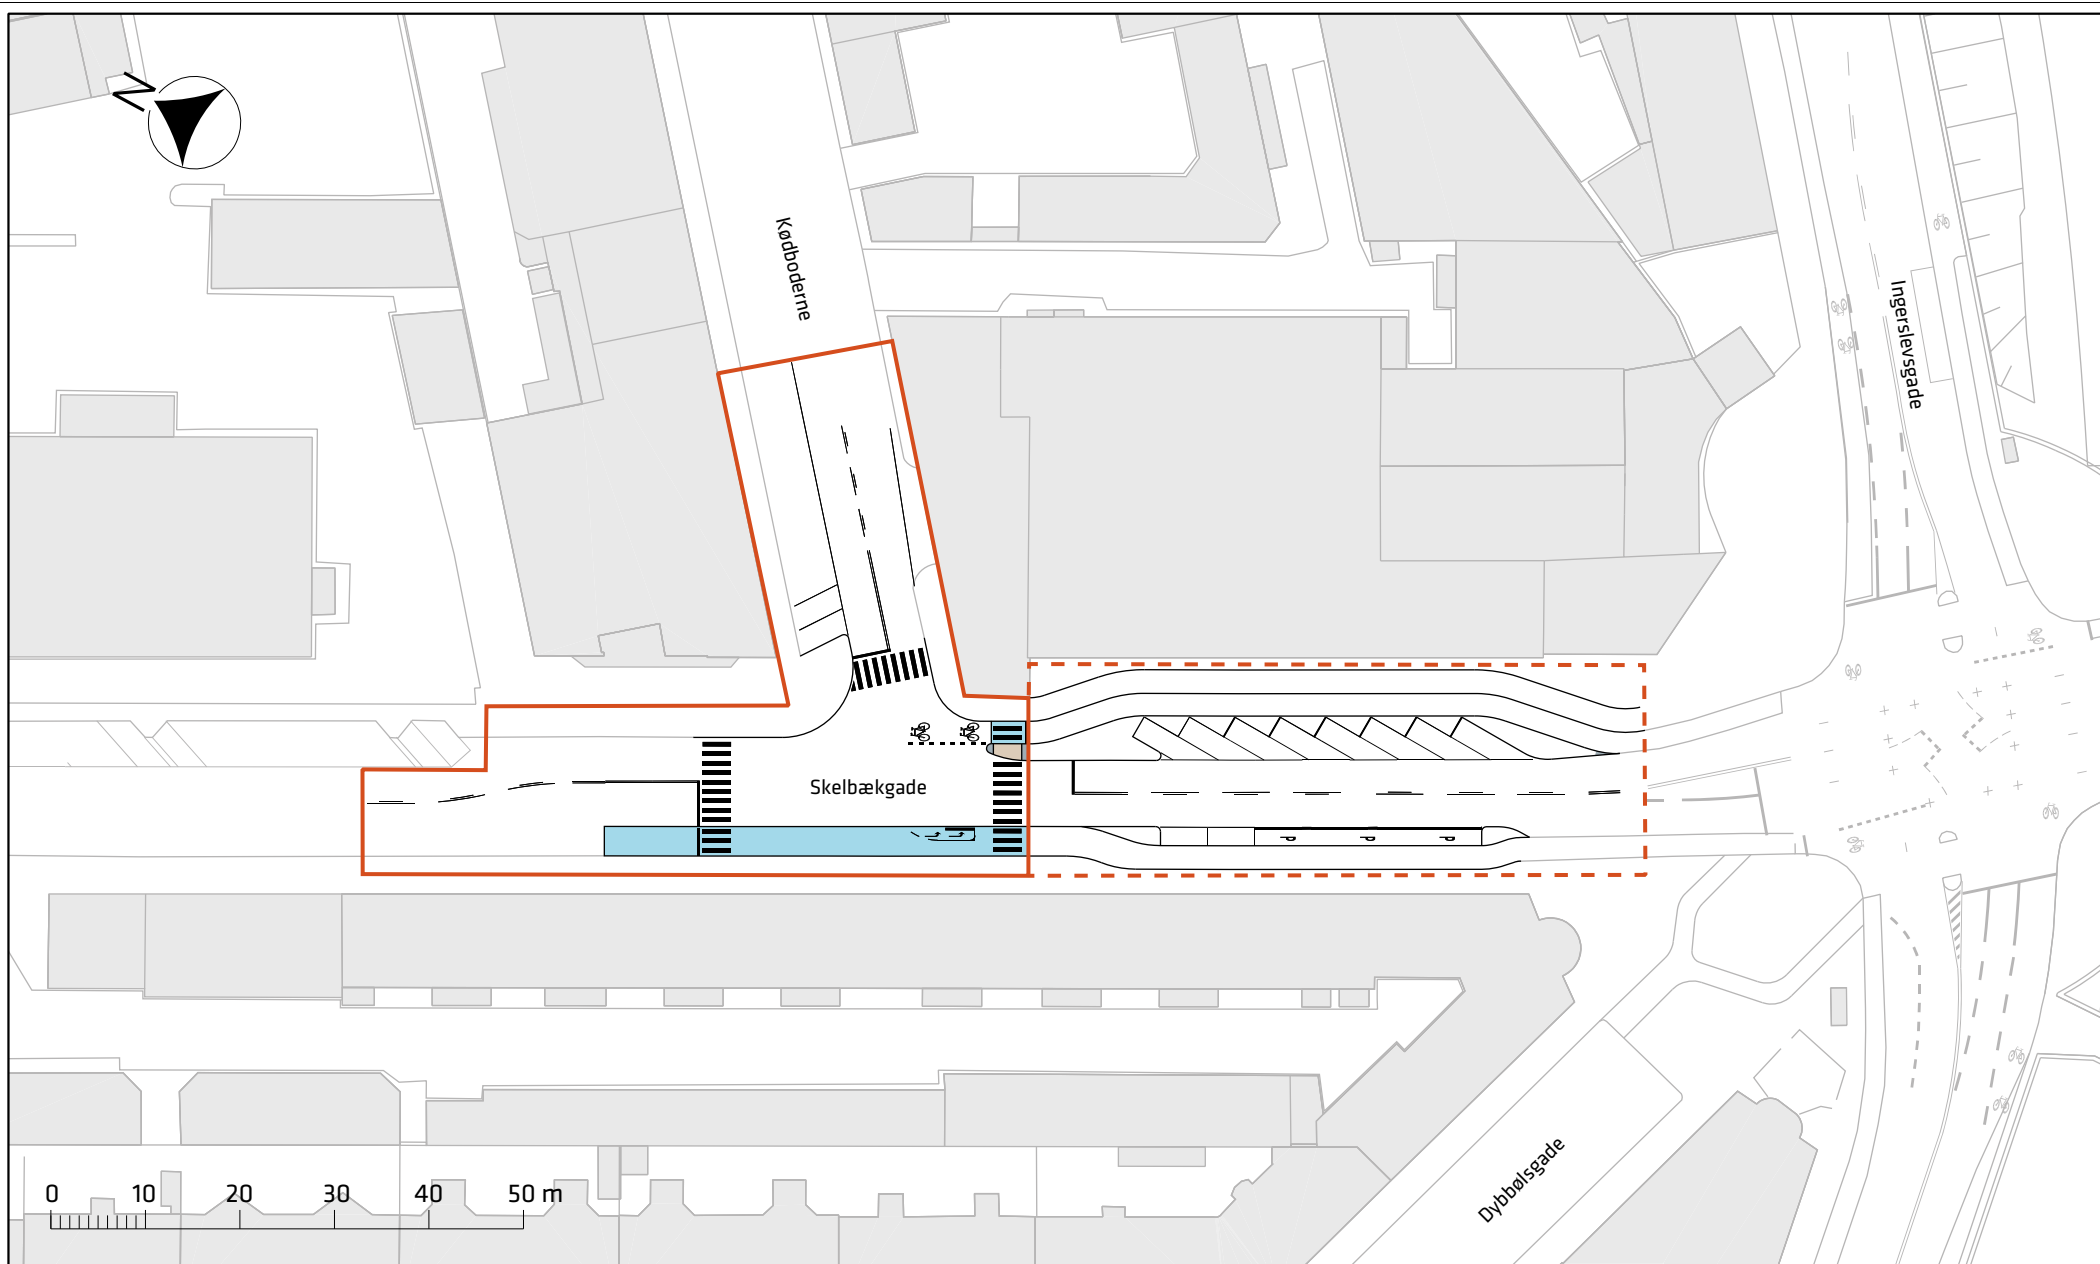

Signaturforklaring

 Cycelsti

Gasværksvej, bedre cykelforhold

Projektforslag

Bilag 3a

Signaturforklaring

- Cycelsti
- Fortov
- Overkørbar helle
- Cykelparkering
- Plantestativ

Gasværksvej, bedre cykelforhold

Projektforslag

Bilag 3b

Signaturforklaring

- Cykelsti
- Fortov
- Helle
- Projektområde
- Kommende projekt for Skelbækgade

Gasværksvej, bedre cykelforhold (Skelbækgade/Kødboderne)

Projektforslag

Bilag 3c