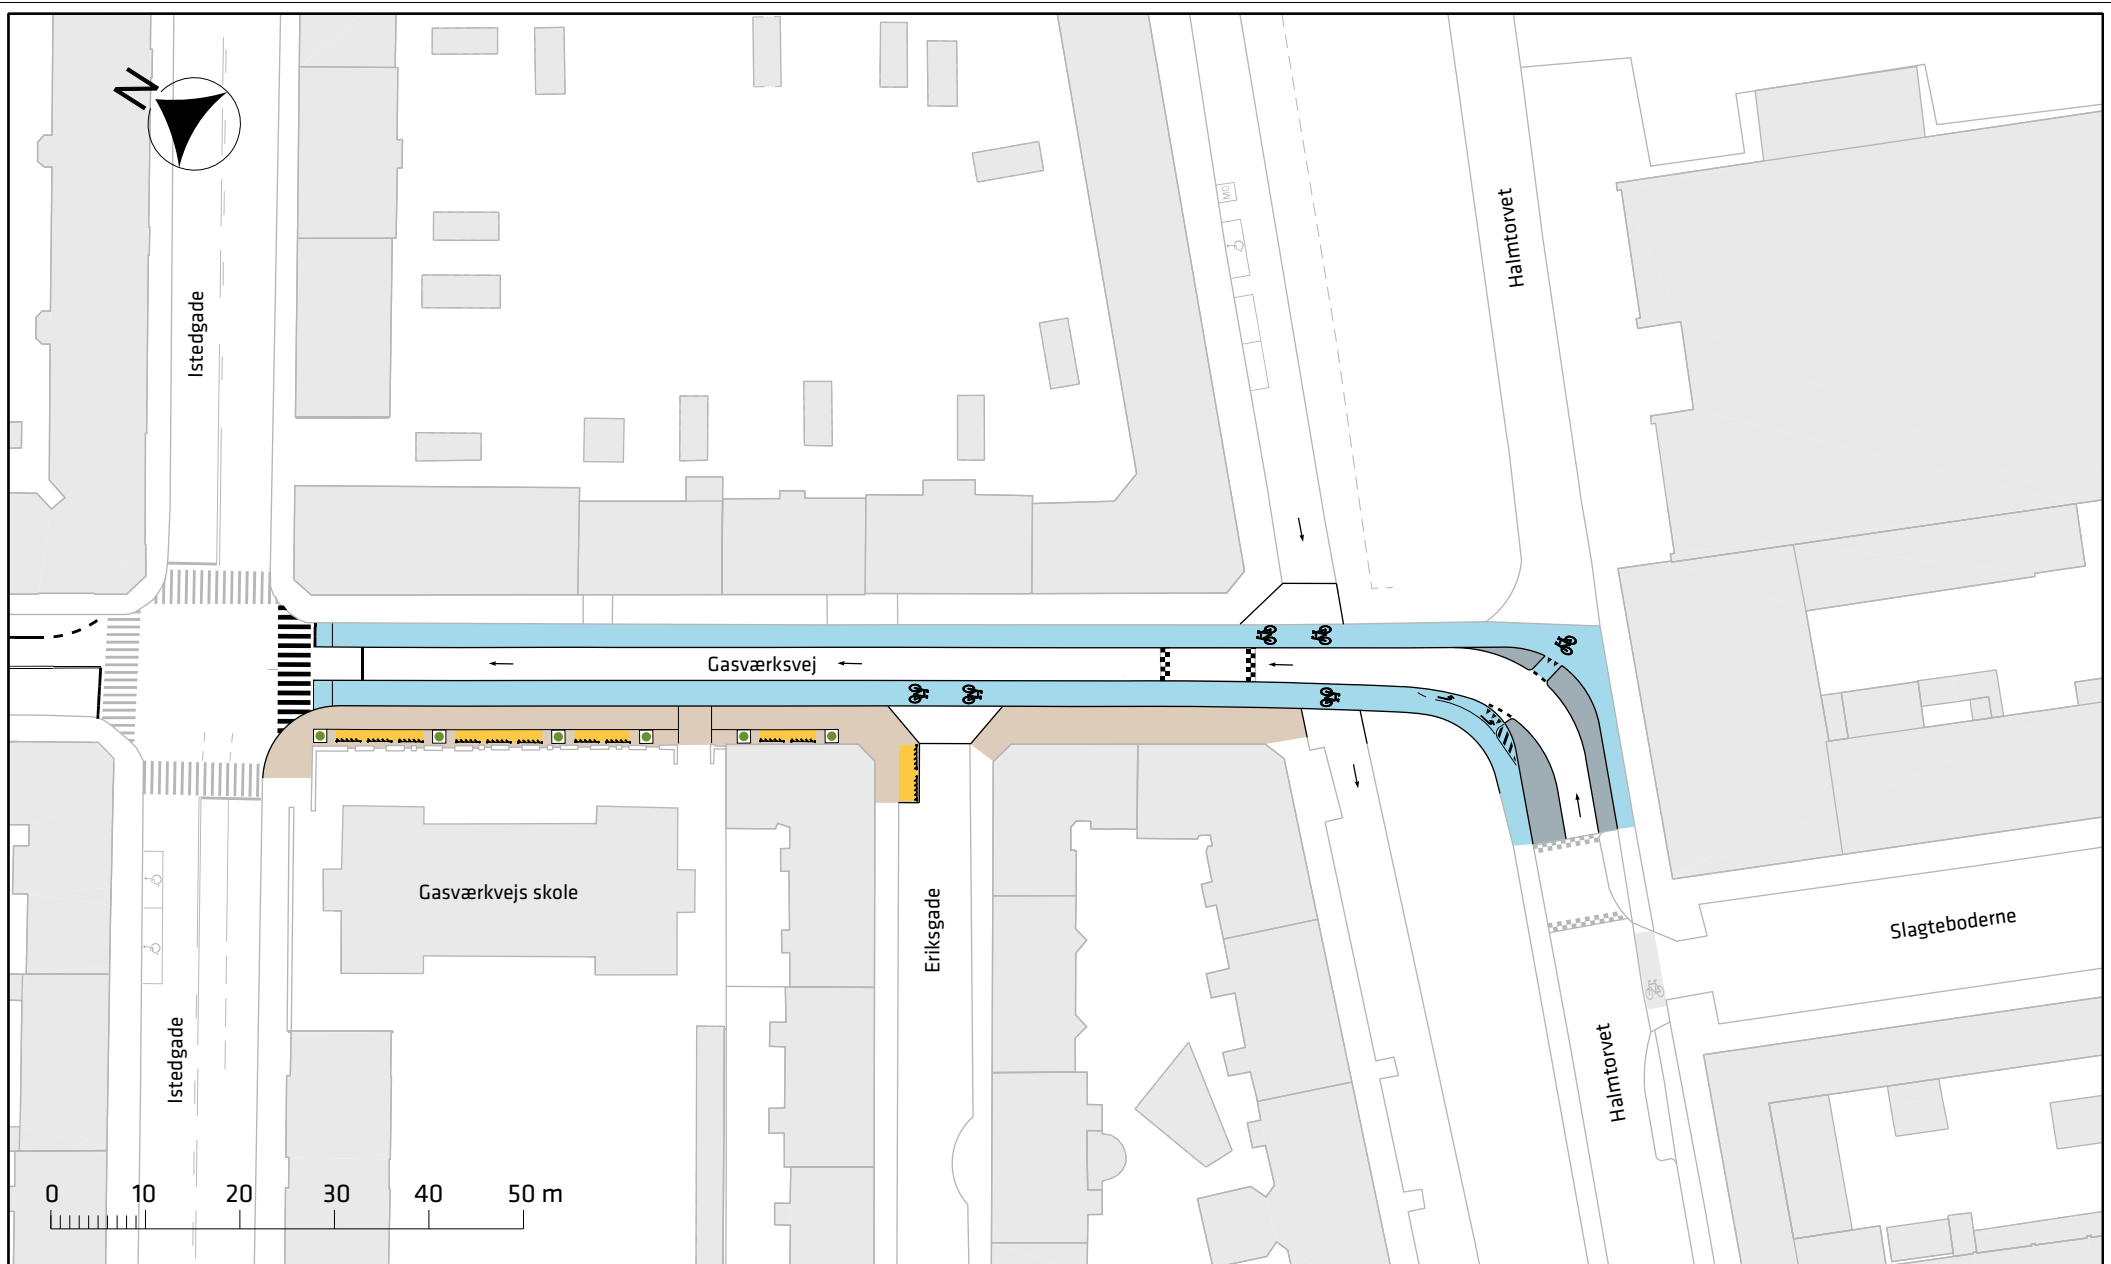

Signaturforklaring

 Cycelsti

Gasværksvej, bedre cykelforhold

Projektforslag

Bilag 3a

Signaturforklaring

- Cycelsti
- Fortov
- Overkørbar helle
- Cykelparkering
- Plantestativ

Gasværksvej, bedre cykelforhold

Projektforslag

Bilag 3b

Signaturforklaring

- Cykelsti
- Fortov
- Helle
- Projektområde
- Kommende projekt for Skelbækgade

Gasværksvej, bedre cykelforhold (Skelbækgade/Kødboderne)

Projektforslag

Bilag 3c