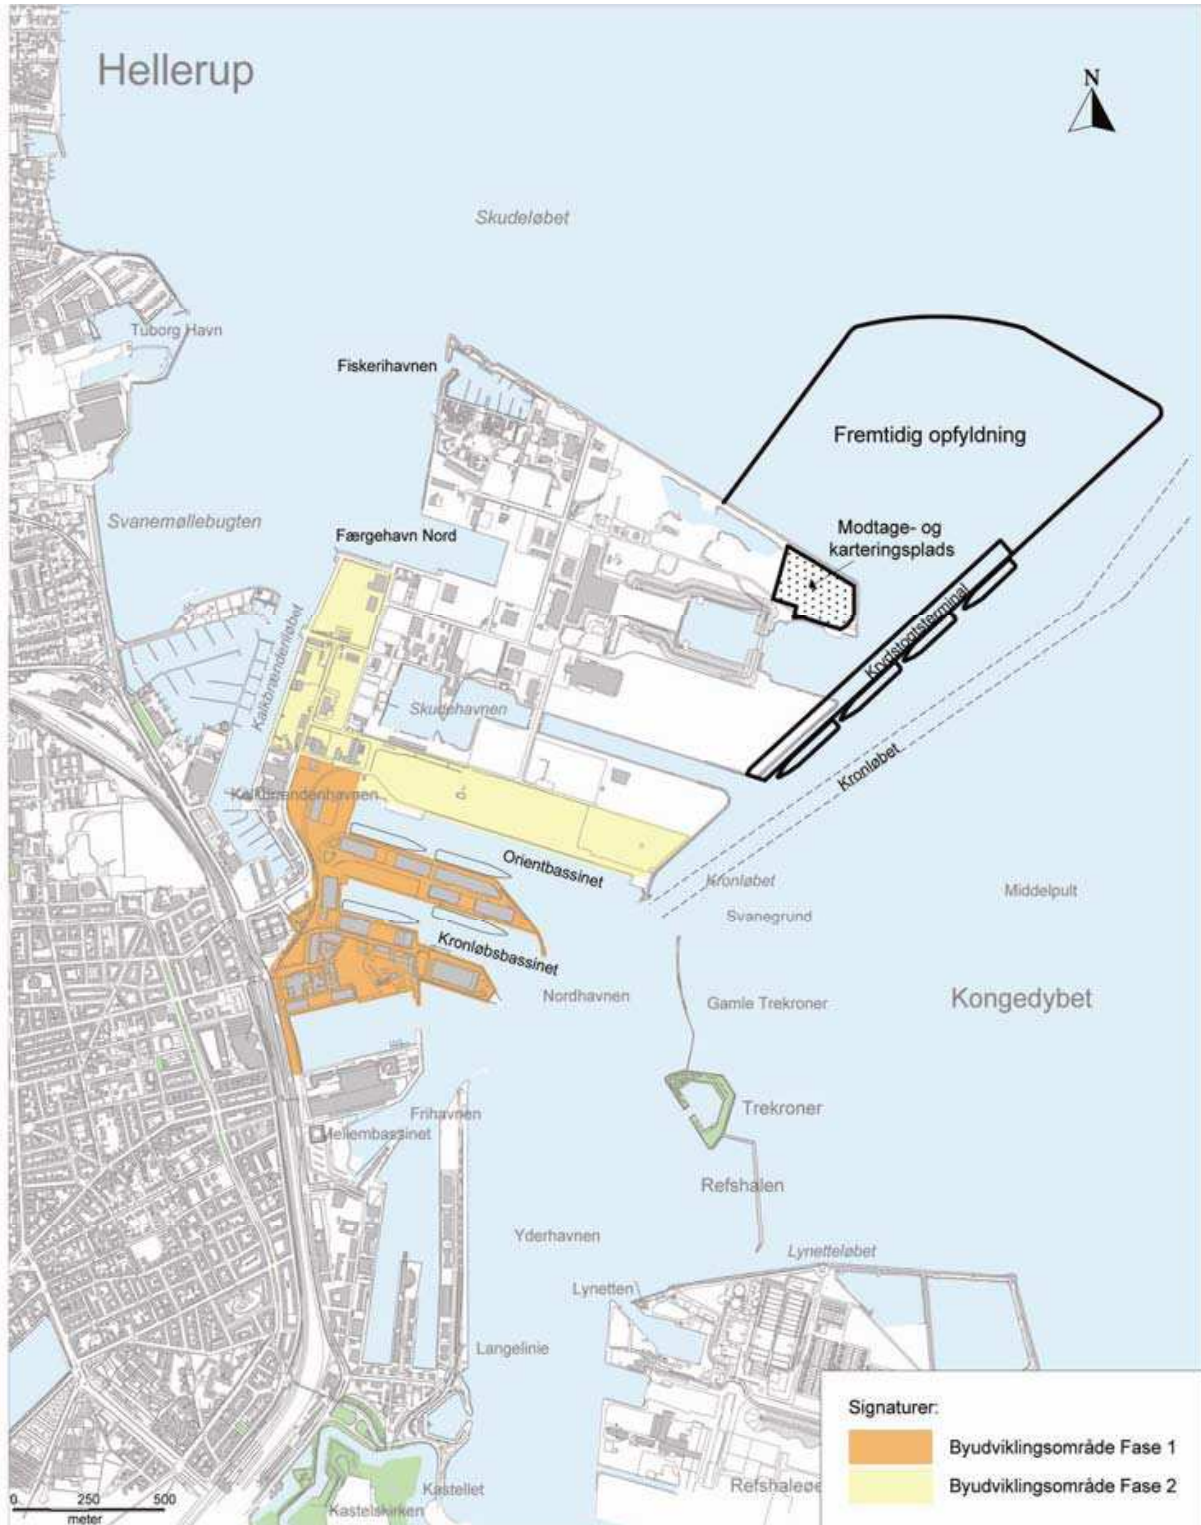

Bilag 2

Oversigtskort af Nordhavnen og jorddepotet

Oversigtskort over området hvor Nordhavnsudvidelsen skal etableres

Principskitse af områdets indretning. Depotet for forurennet jord er markeret med rødt og er ca. 50 ha.