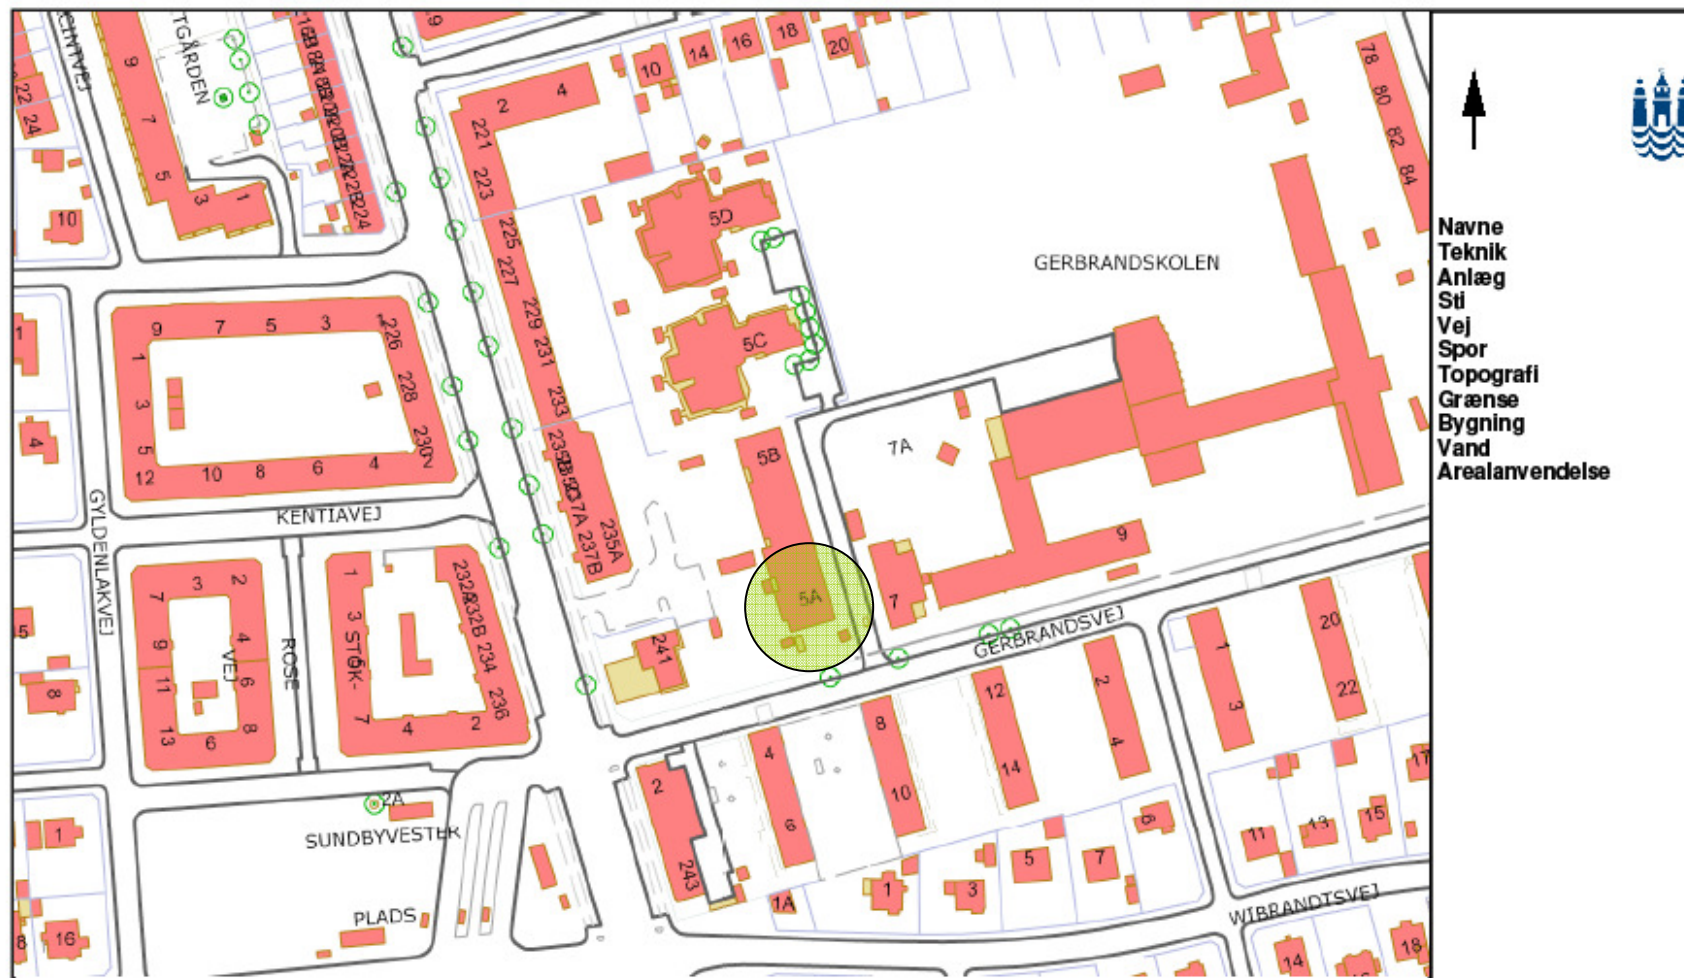

# Kortbilag Gerbrandsvej 5a, Amager

100 m  1 : 2000

Dette kort er ikke nødvendigvis målfast

Fremstillet af 10.44.165.36 13:15 01-10-2009

Copyright © 2006 Københavns Kommune TMF