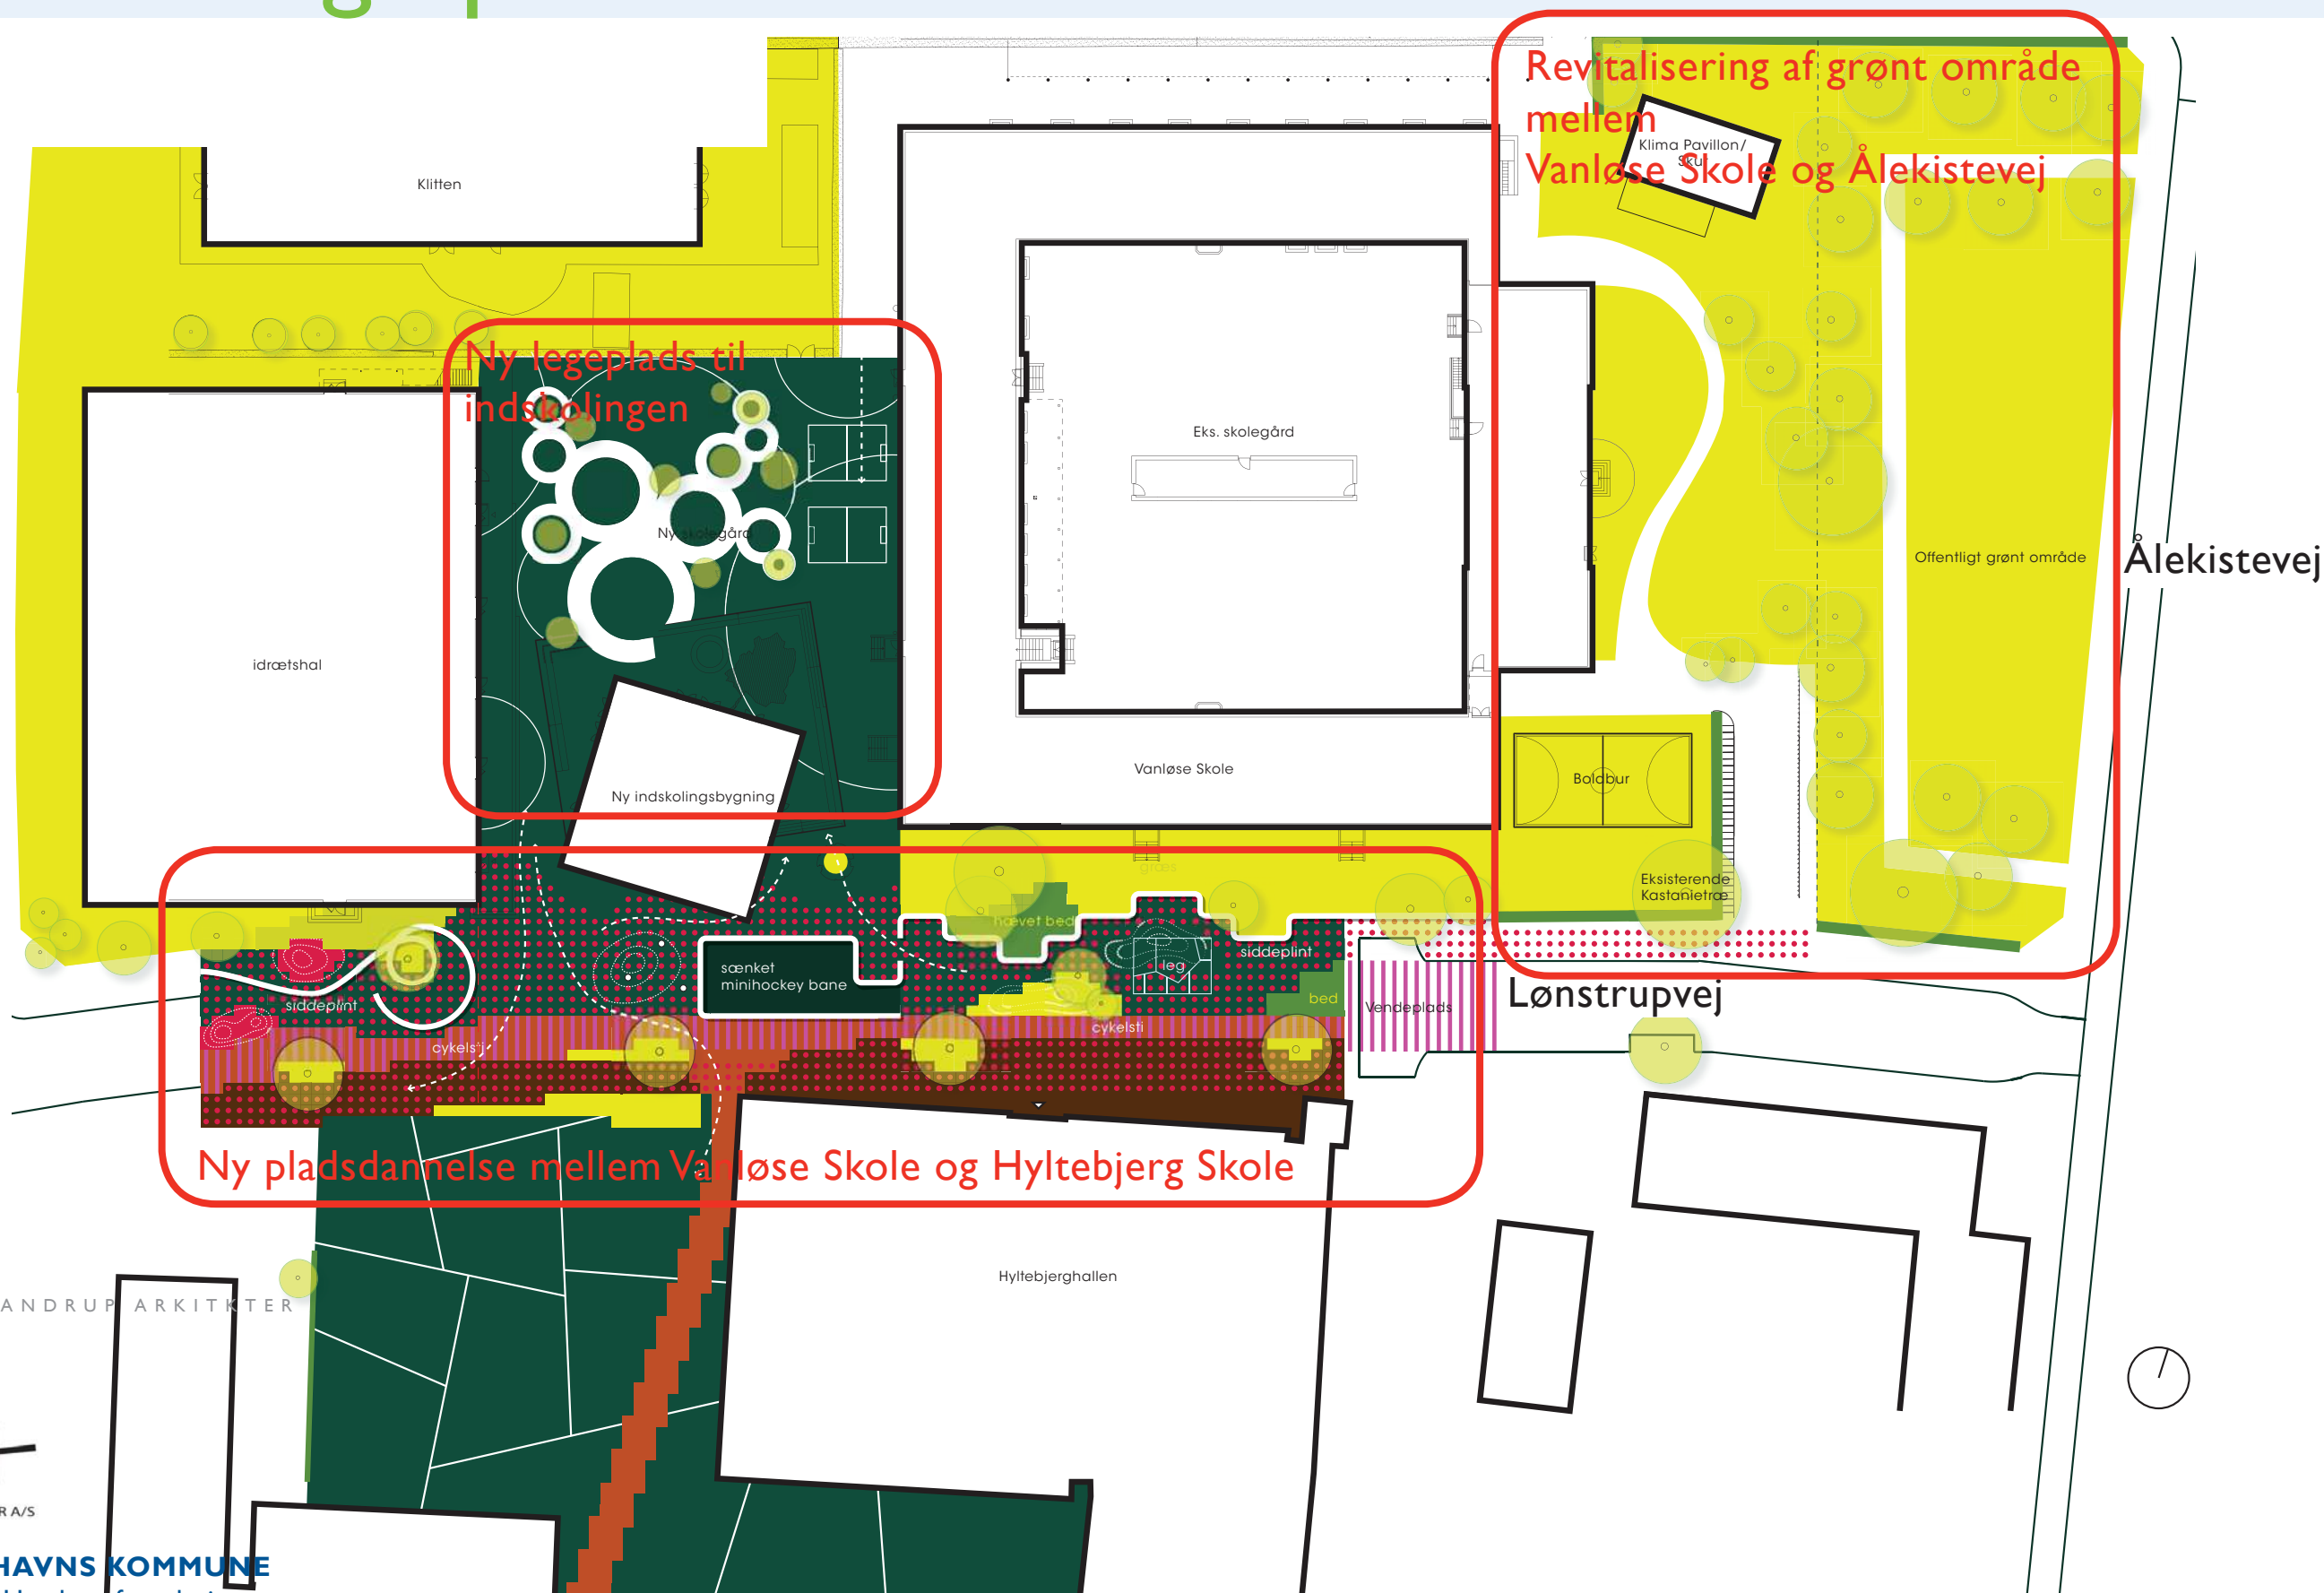

DORTE MANDRUP ARKITEKTER

DORTE MANDRUP ARKITEKTER

KANT ARKITEKTER A/S

KØBENHAVNS KOMMUNE
Børne- og Ungdomsforvaltningen

OverSIGTSplan

DORTE MANDRUP ARKITEKTER

KANT ARKITEKTER A/S

KØBENHAVNS KOMMUNE
Børne- og Ungdomsforvaltningen

planudsnit - lønstrupvej

DORTE MANDRUP ARKITEKTER

KANT ARKITEKTER A/S

KØBENHAVNS KOMMUNE
Børne- og Ungdomsforvaltningen

Referencer..

DORTE MANDRUP ARKITEKTER

KANT ARKITEKTER A/S

KØBENHAVNS KOMMUNE
Børne- og Ungdomsforvaltningen