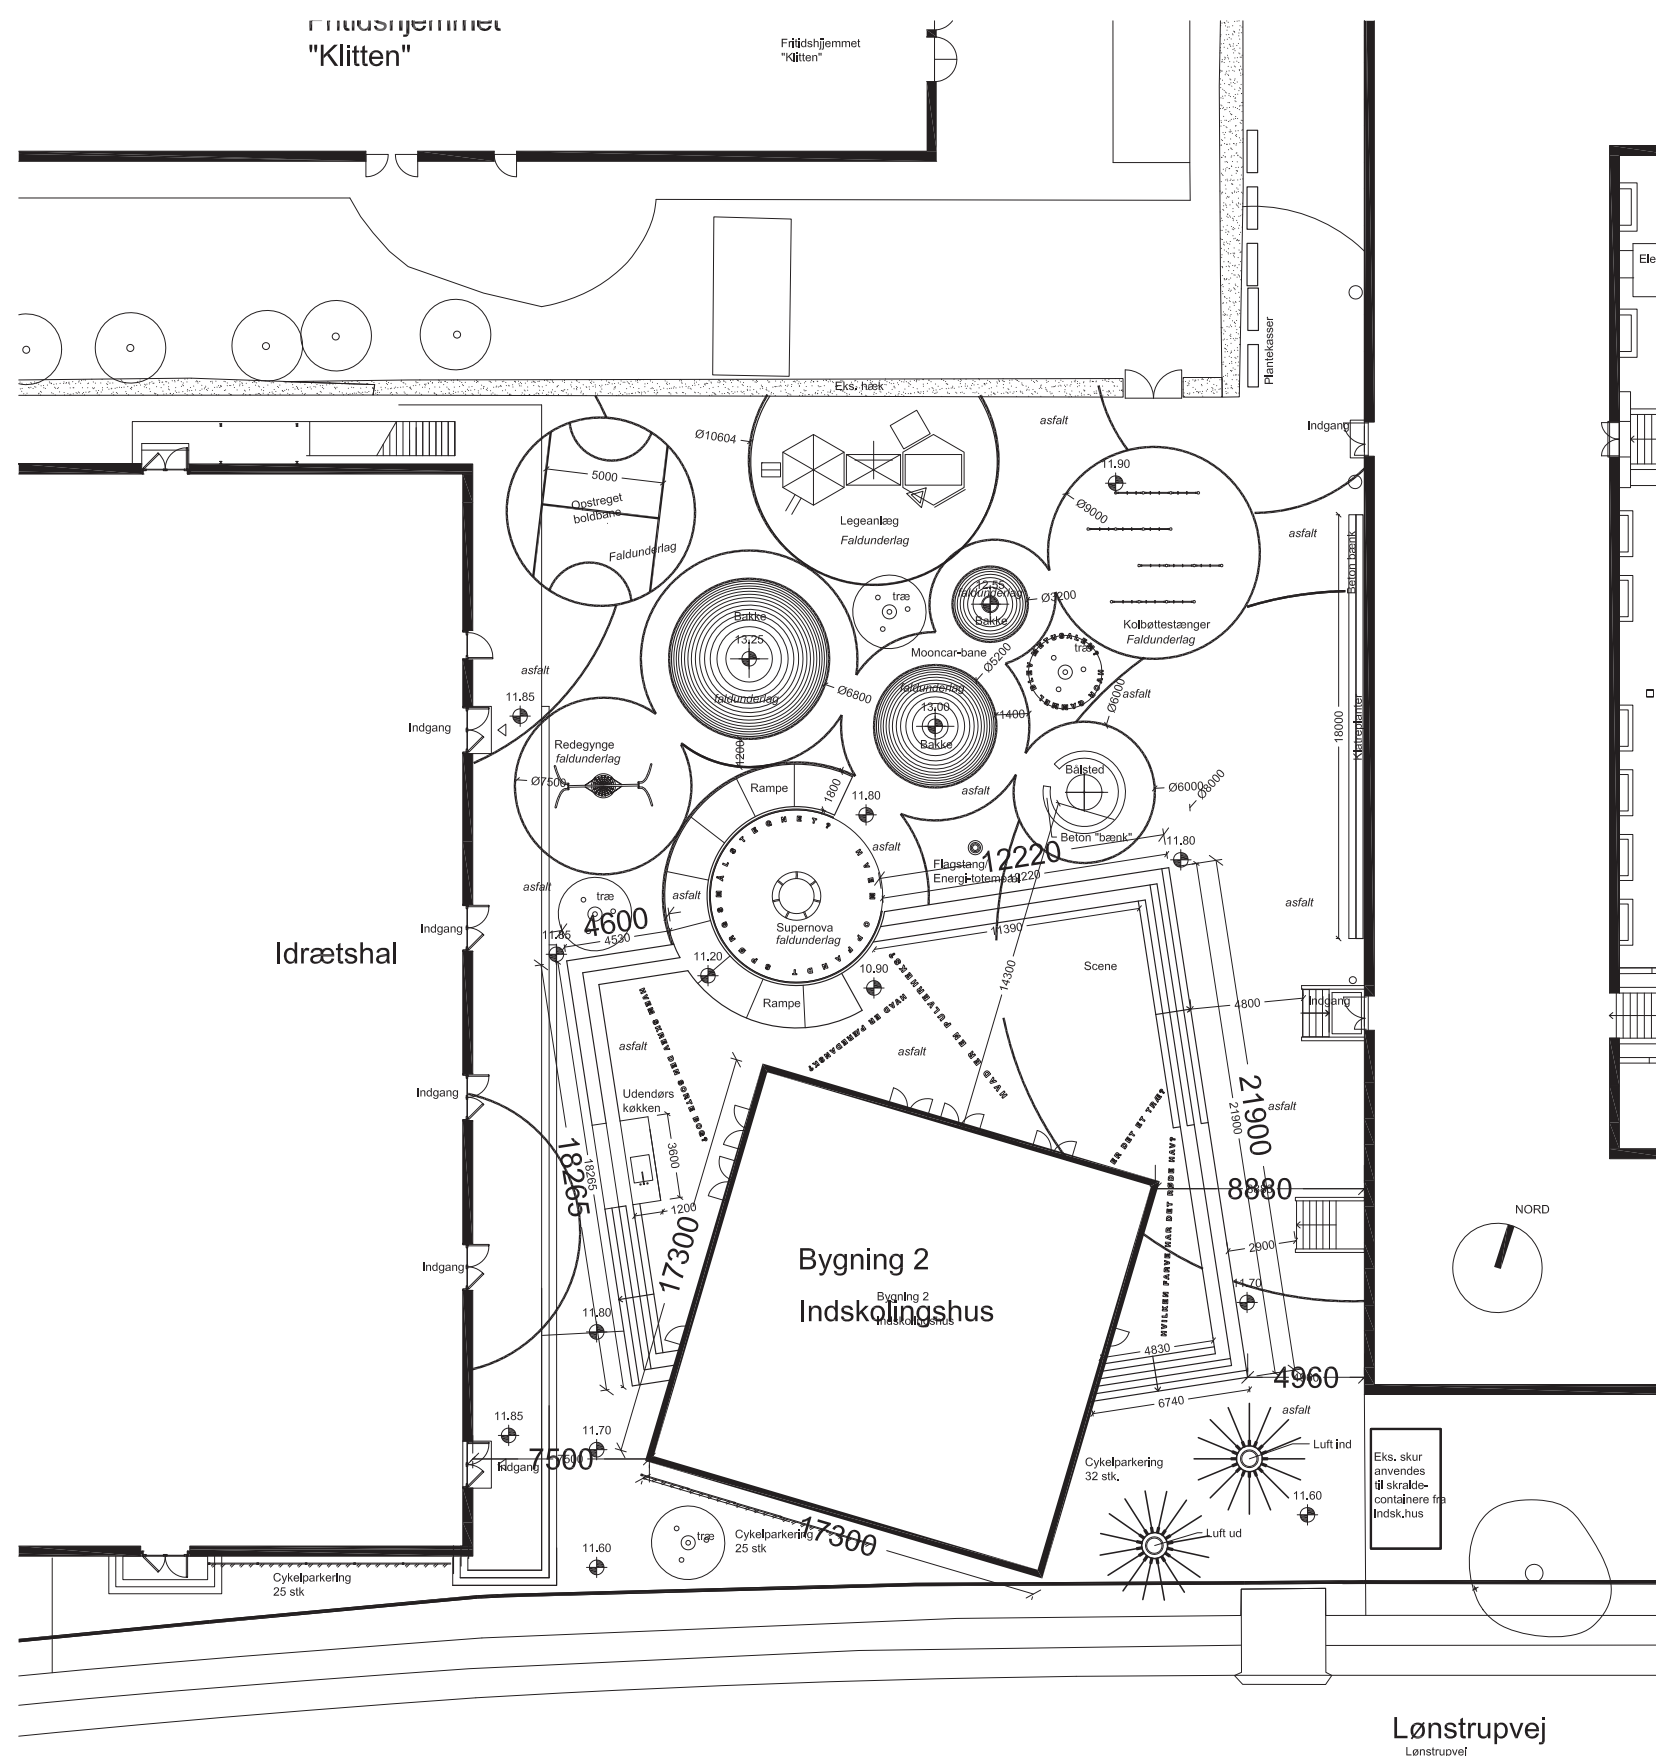

KANT ARKITEKTER A/S

KØBENHAVNS KOMMUNE
Børne- og Ungdomsforvaltningen

Situationsplan

DORTE MANDRUP ARKITEKTER

KANT ARKITEKTER A/S

KØBENHAVNS KOMMUNE
Børne- og Ungdomsforvaltningen

Ny legeplads/indskolingshus