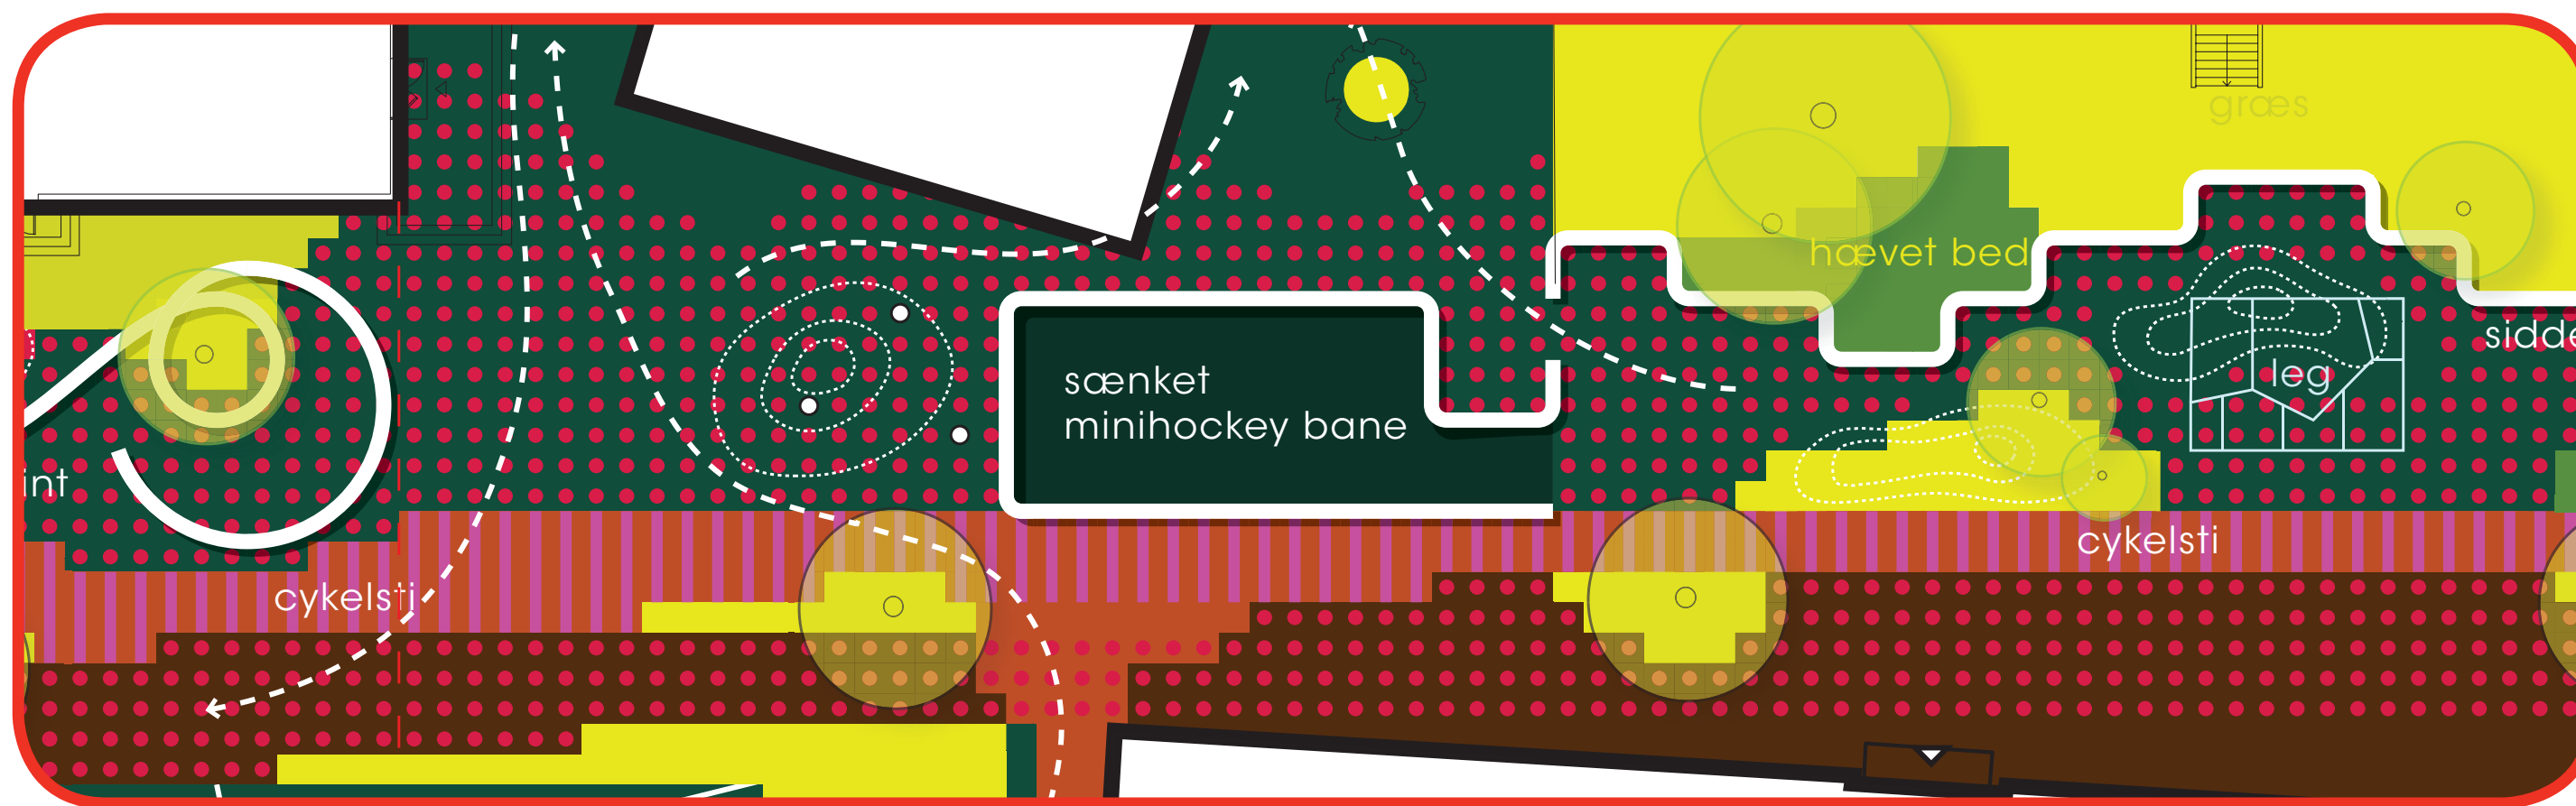

planudsnit - lønstrupvej

DORTE MANDRUP ARKITEKTER

KANT ARKITEKTER A/S

KØBENHAVNS KOMMUNE
Børne- og Ungdomsforvaltningen

Referencer..

DORTE MANDRUP ARKITEKTER

KANT ARKITEKTER A/S

KØBENHAVNS KOMMUNE
Børne- og Ungdomsforvaltningen