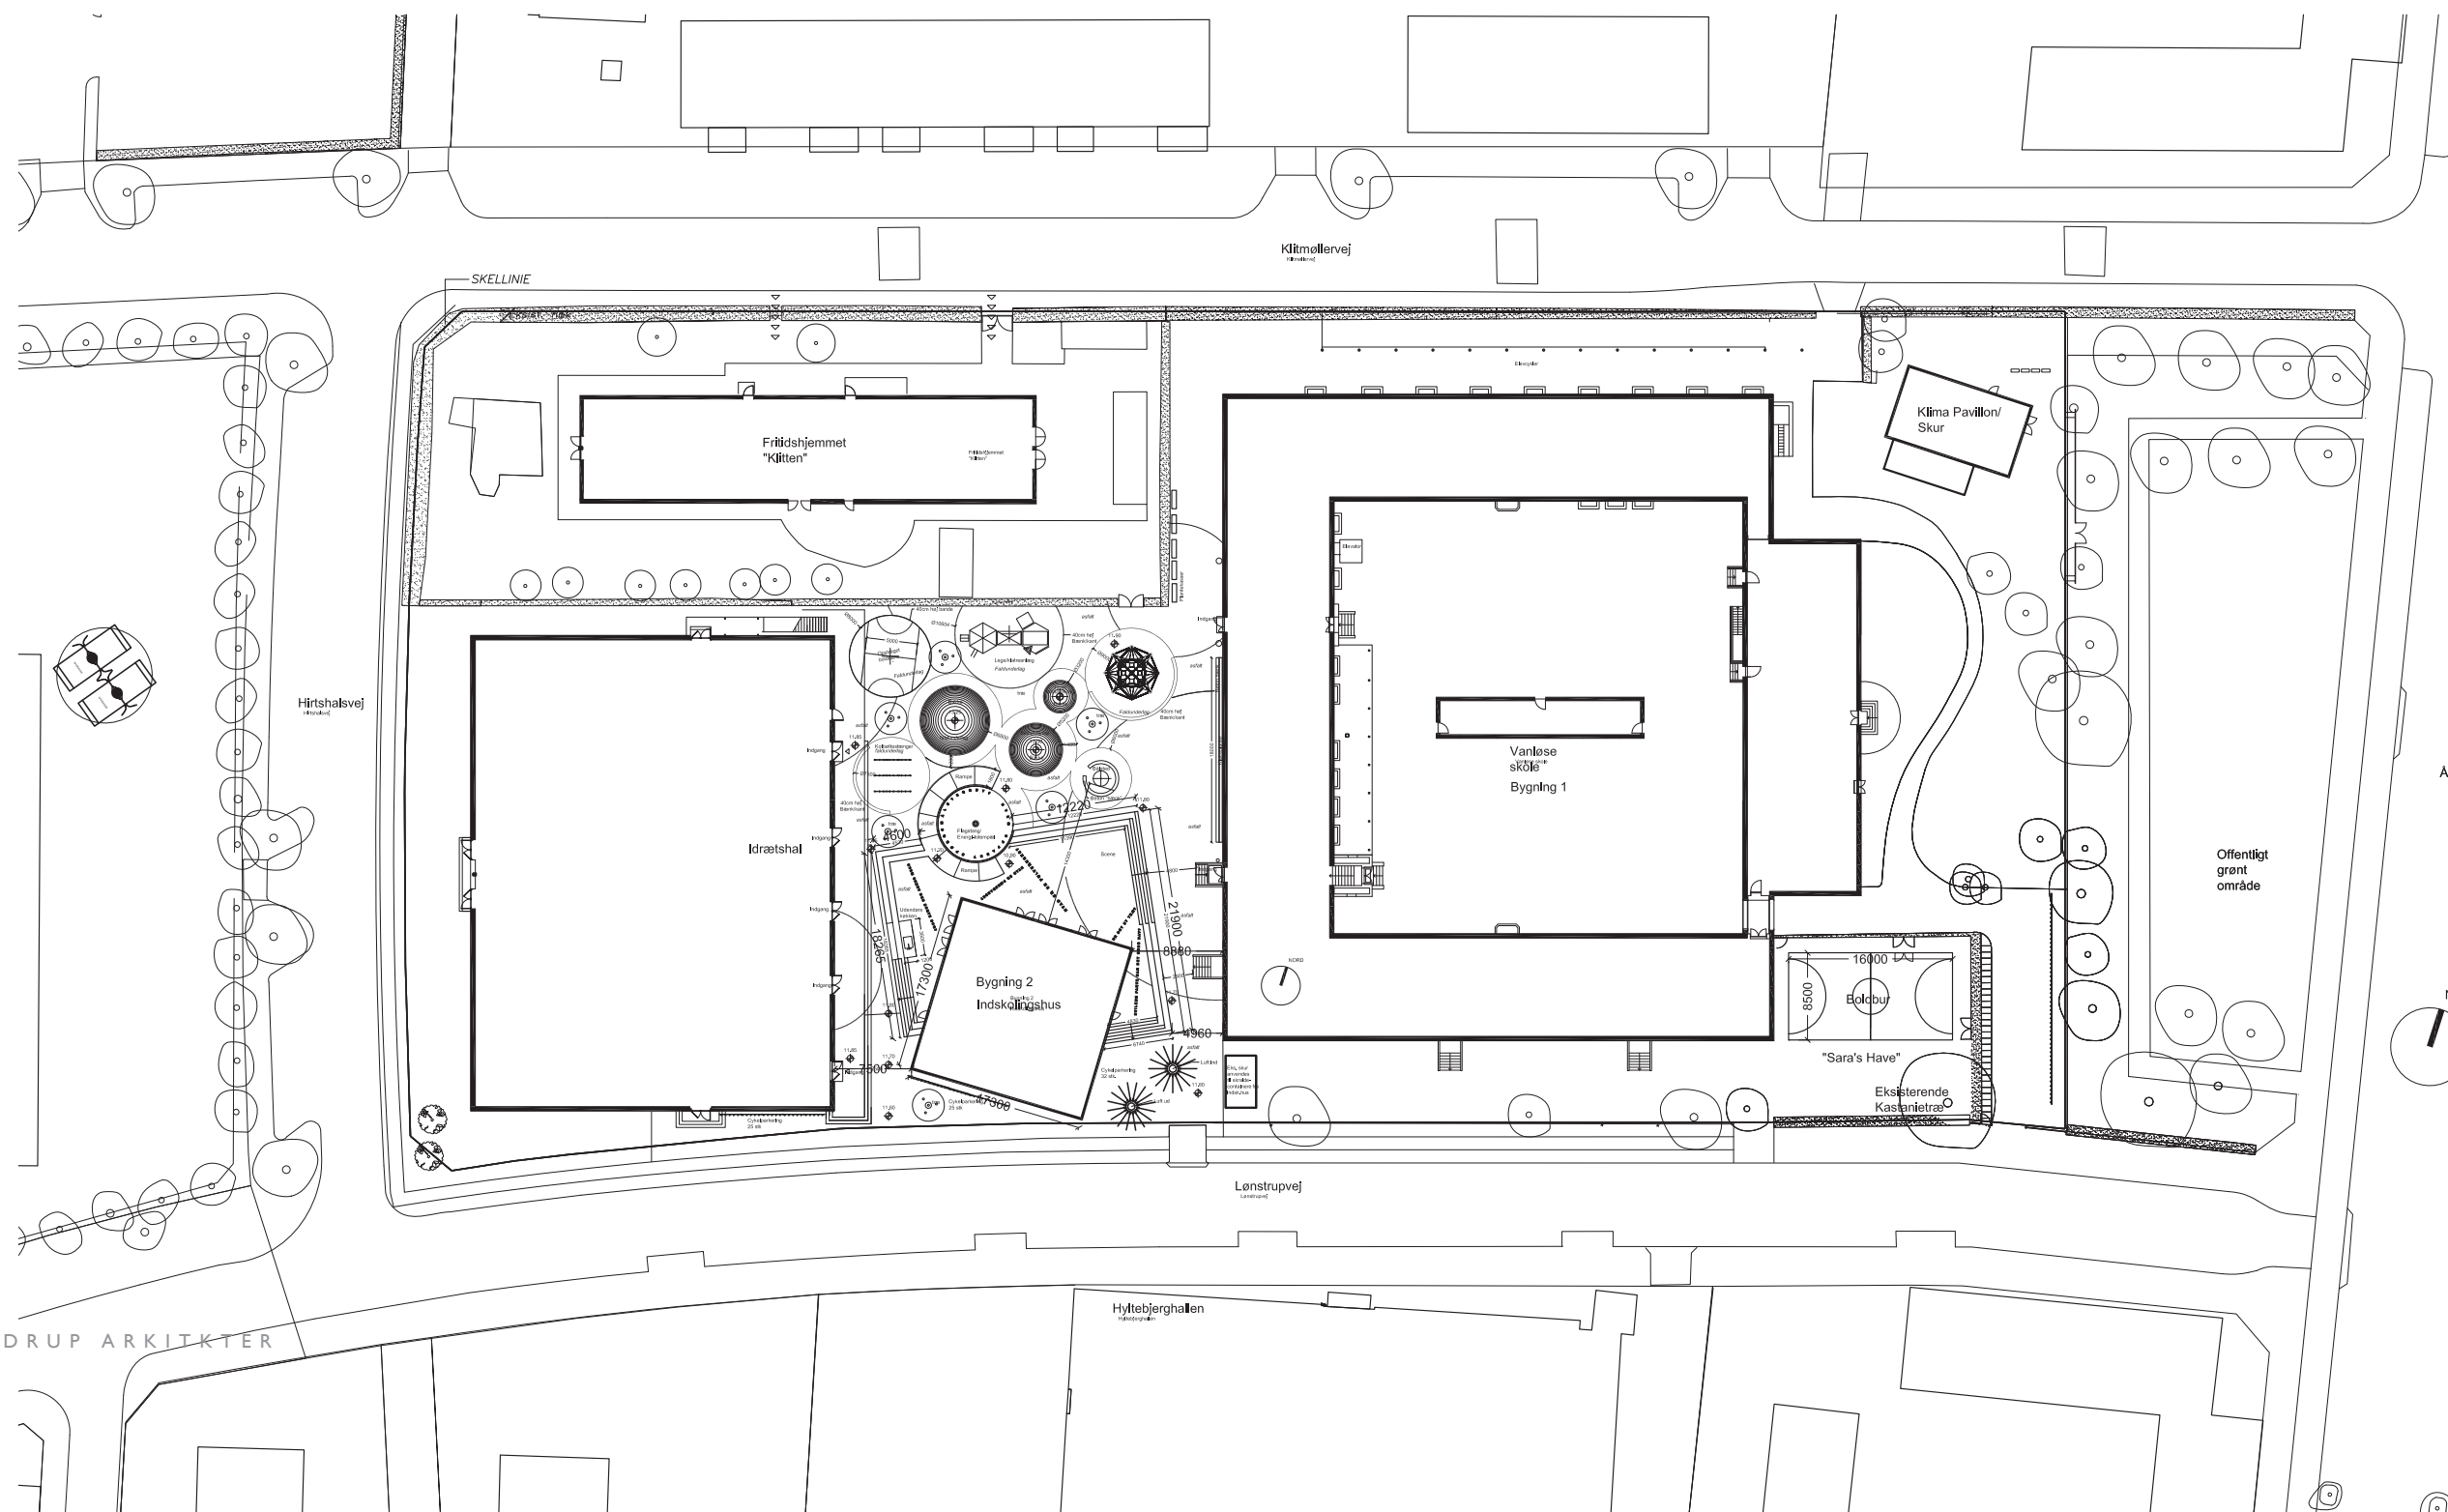

KANT ARKITEKTER A/S

KØBENHAVNS KOMMUNE
Børne- og Ungdomsforvaltningen

Situationsplan

DORTE MANDRUP ARKITEKTER

KANT ARKITEKTER A/S

KØBENHAVNS KOMMUNE
Børne- og Ungdomsforvaltningen

Ny legeplads/indskolingshus