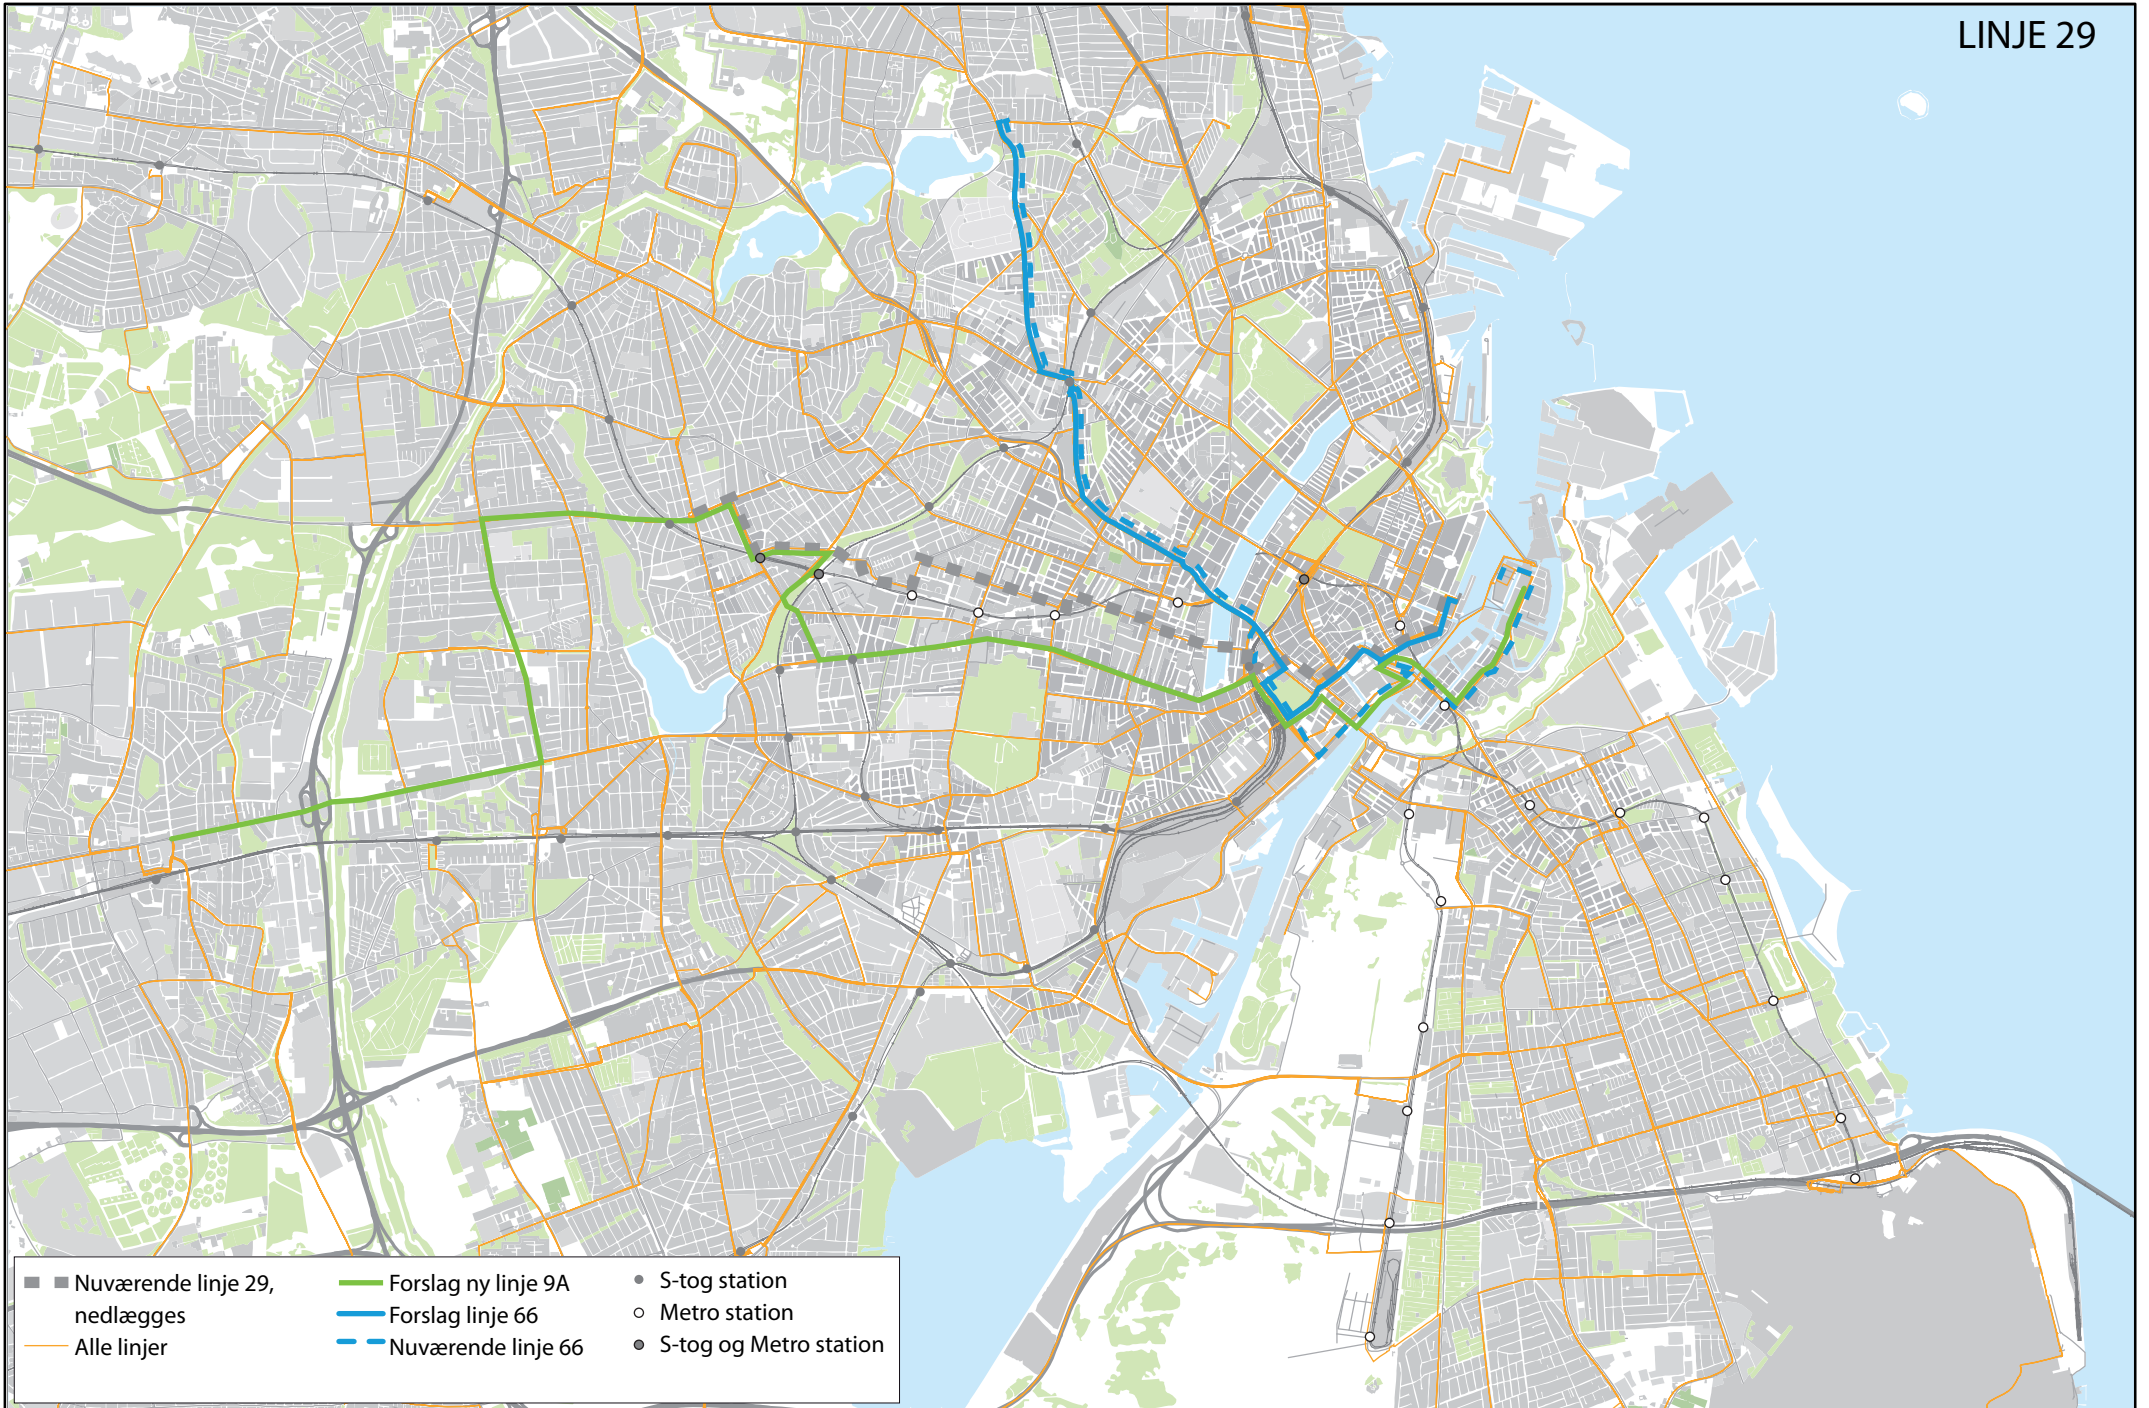

### Illustration af linjeændringer

LINJE 2A

LINJE 6A

- |                         |                                |                          |
|-------------------------|--------------------------------|--------------------------|
| — Rute forslag linje 9A | — Nuværende linje 13           | ● S-tog station          |
| — Forslag linje 13      | — Nuværende linje 14           | ○ Metro station          |
| — Forslag linje 14      | — Nuværende linje 123          | ● S-tog og Metro station |
| — Forslag linje 123     | — Nuværende linje 66           |                          |
| — Forslag linje 66      | — Nuværende linje 15 nedlægges |                          |
| — Alle linjer           |                                |                          |

LINJE 10

LINJE 12

LINJE 13

LINJE 14

LINJE 15

LINJE 22

LINJE 29

LINJE 66

LINJE 67

LINJE 123