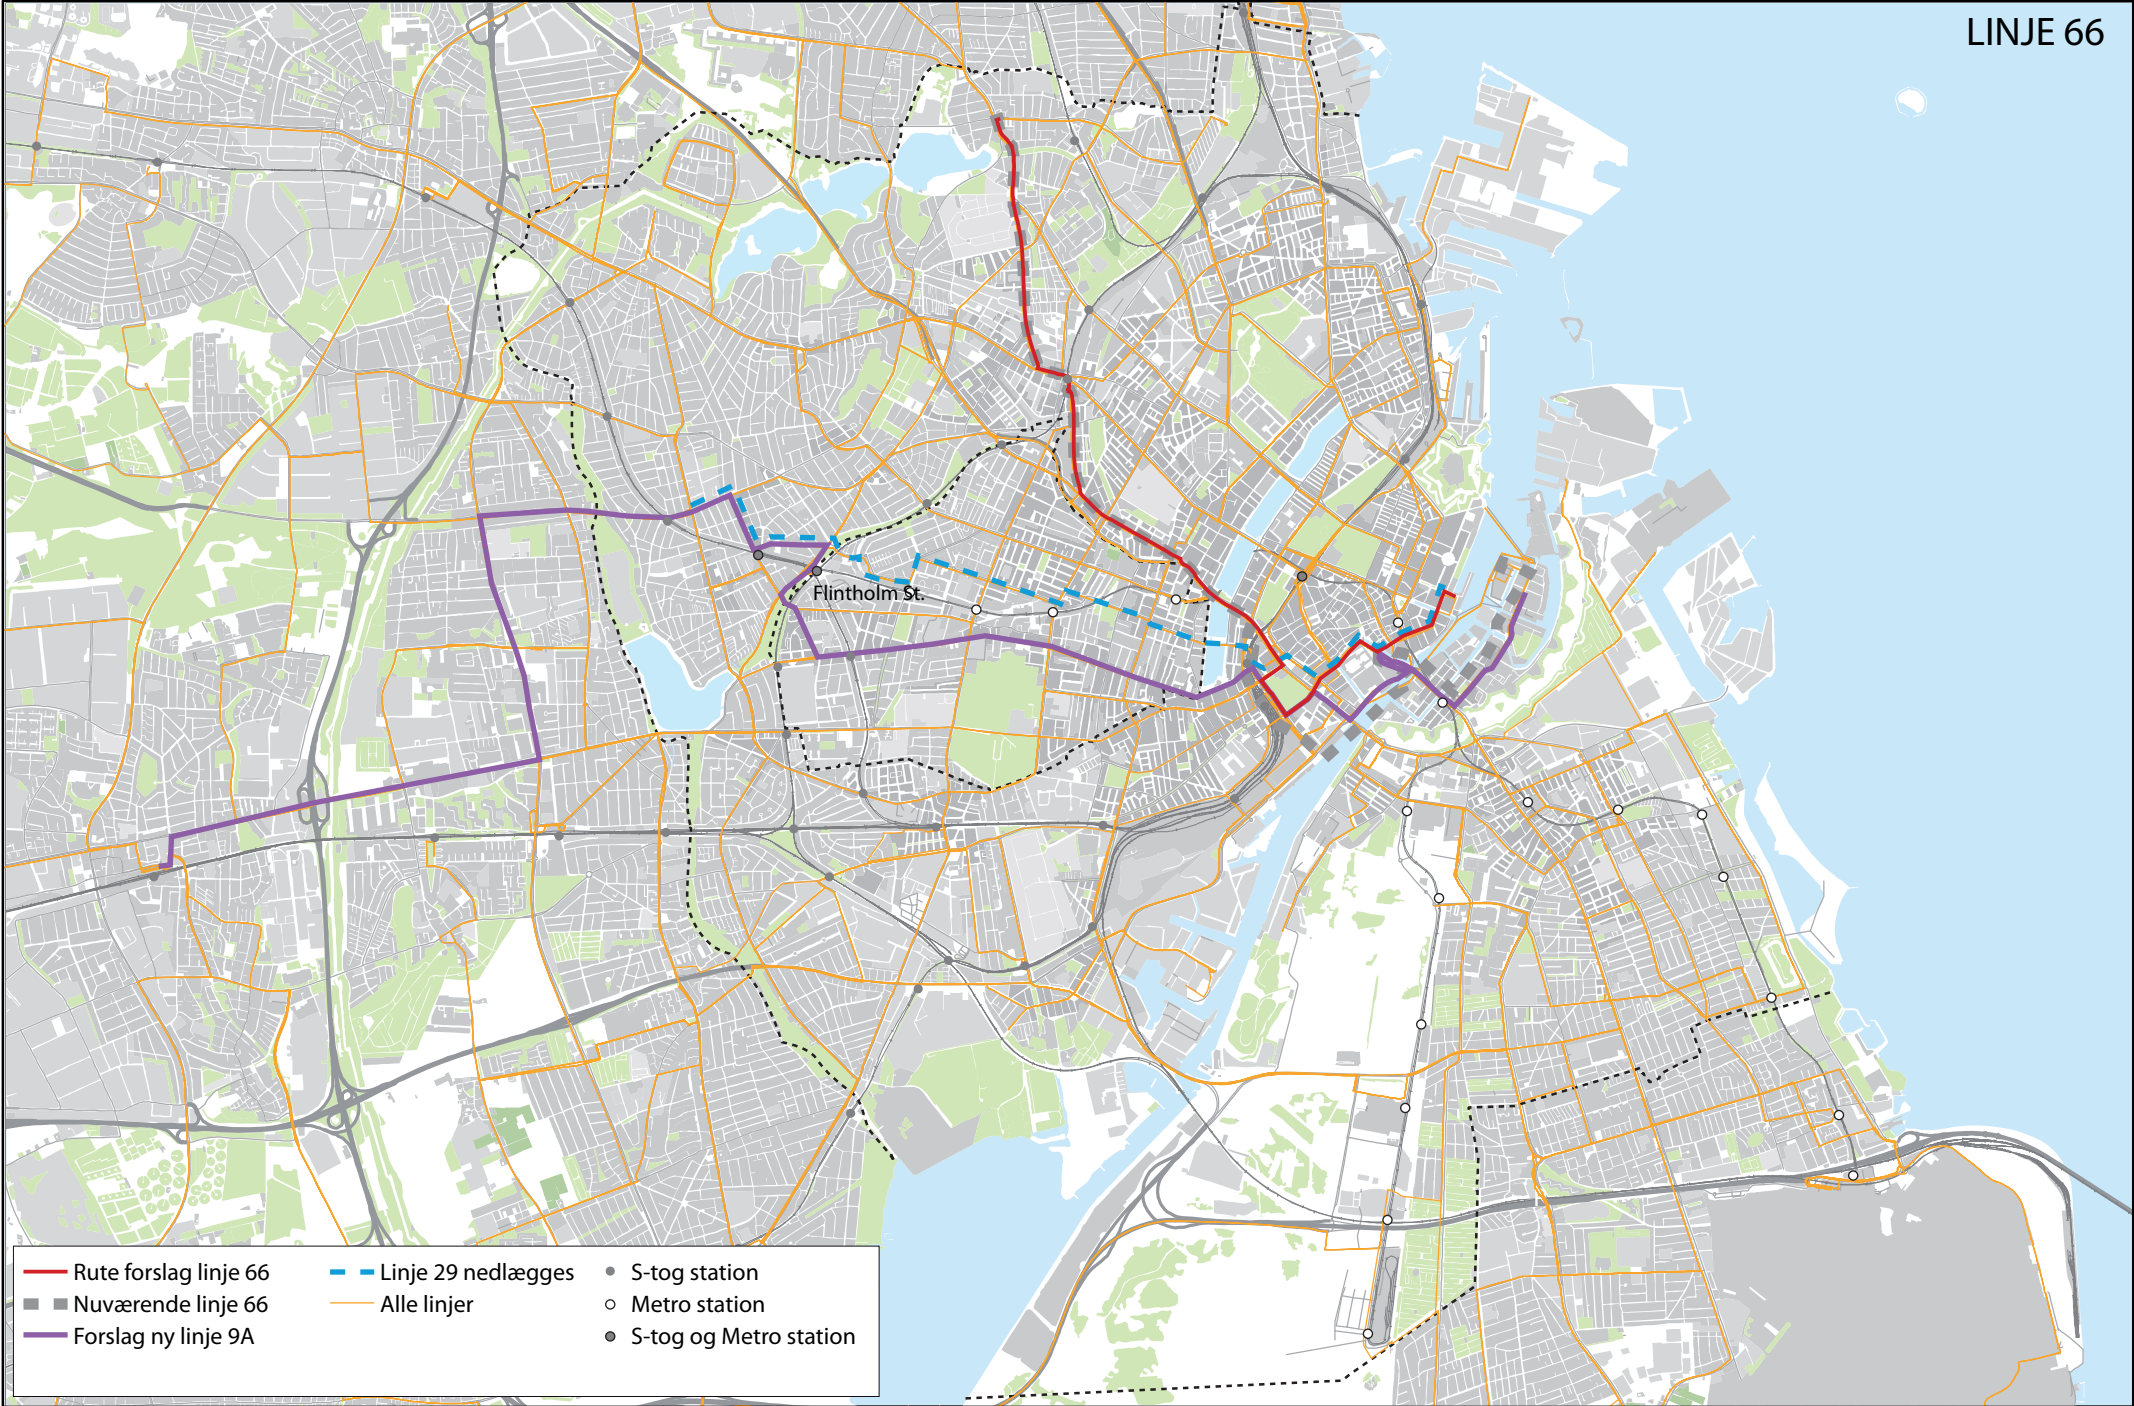

### Illustration af linjeændringer

LINJE 2A

LINJE 6A

- |                         |                                |                          |
|-------------------------|--------------------------------|--------------------------|
| — Rute forslag linje 9A | — Nuværende linje 13           | ● S-tog station          |
| — Forslag linje 13      | — Nuværende linje 14           | ○ Metro station          |
| — Forslag linje 14      | — Nuværende linje 123          | ● S-tog og Metro station |
| — Forslag linje 123     | — Nuværende linje 66           |                          |
| — Forslag linje 66      | — Nuværende linje 15 nedlægges |                          |
| — Alle linjer           |                                |                          |

LINJE 10

LINJE 12

LINJE 13

LINJE 14

LINJE 15

LINJE 22

LINJE 29

LINJE 66

LINJE 67

LINJE 123