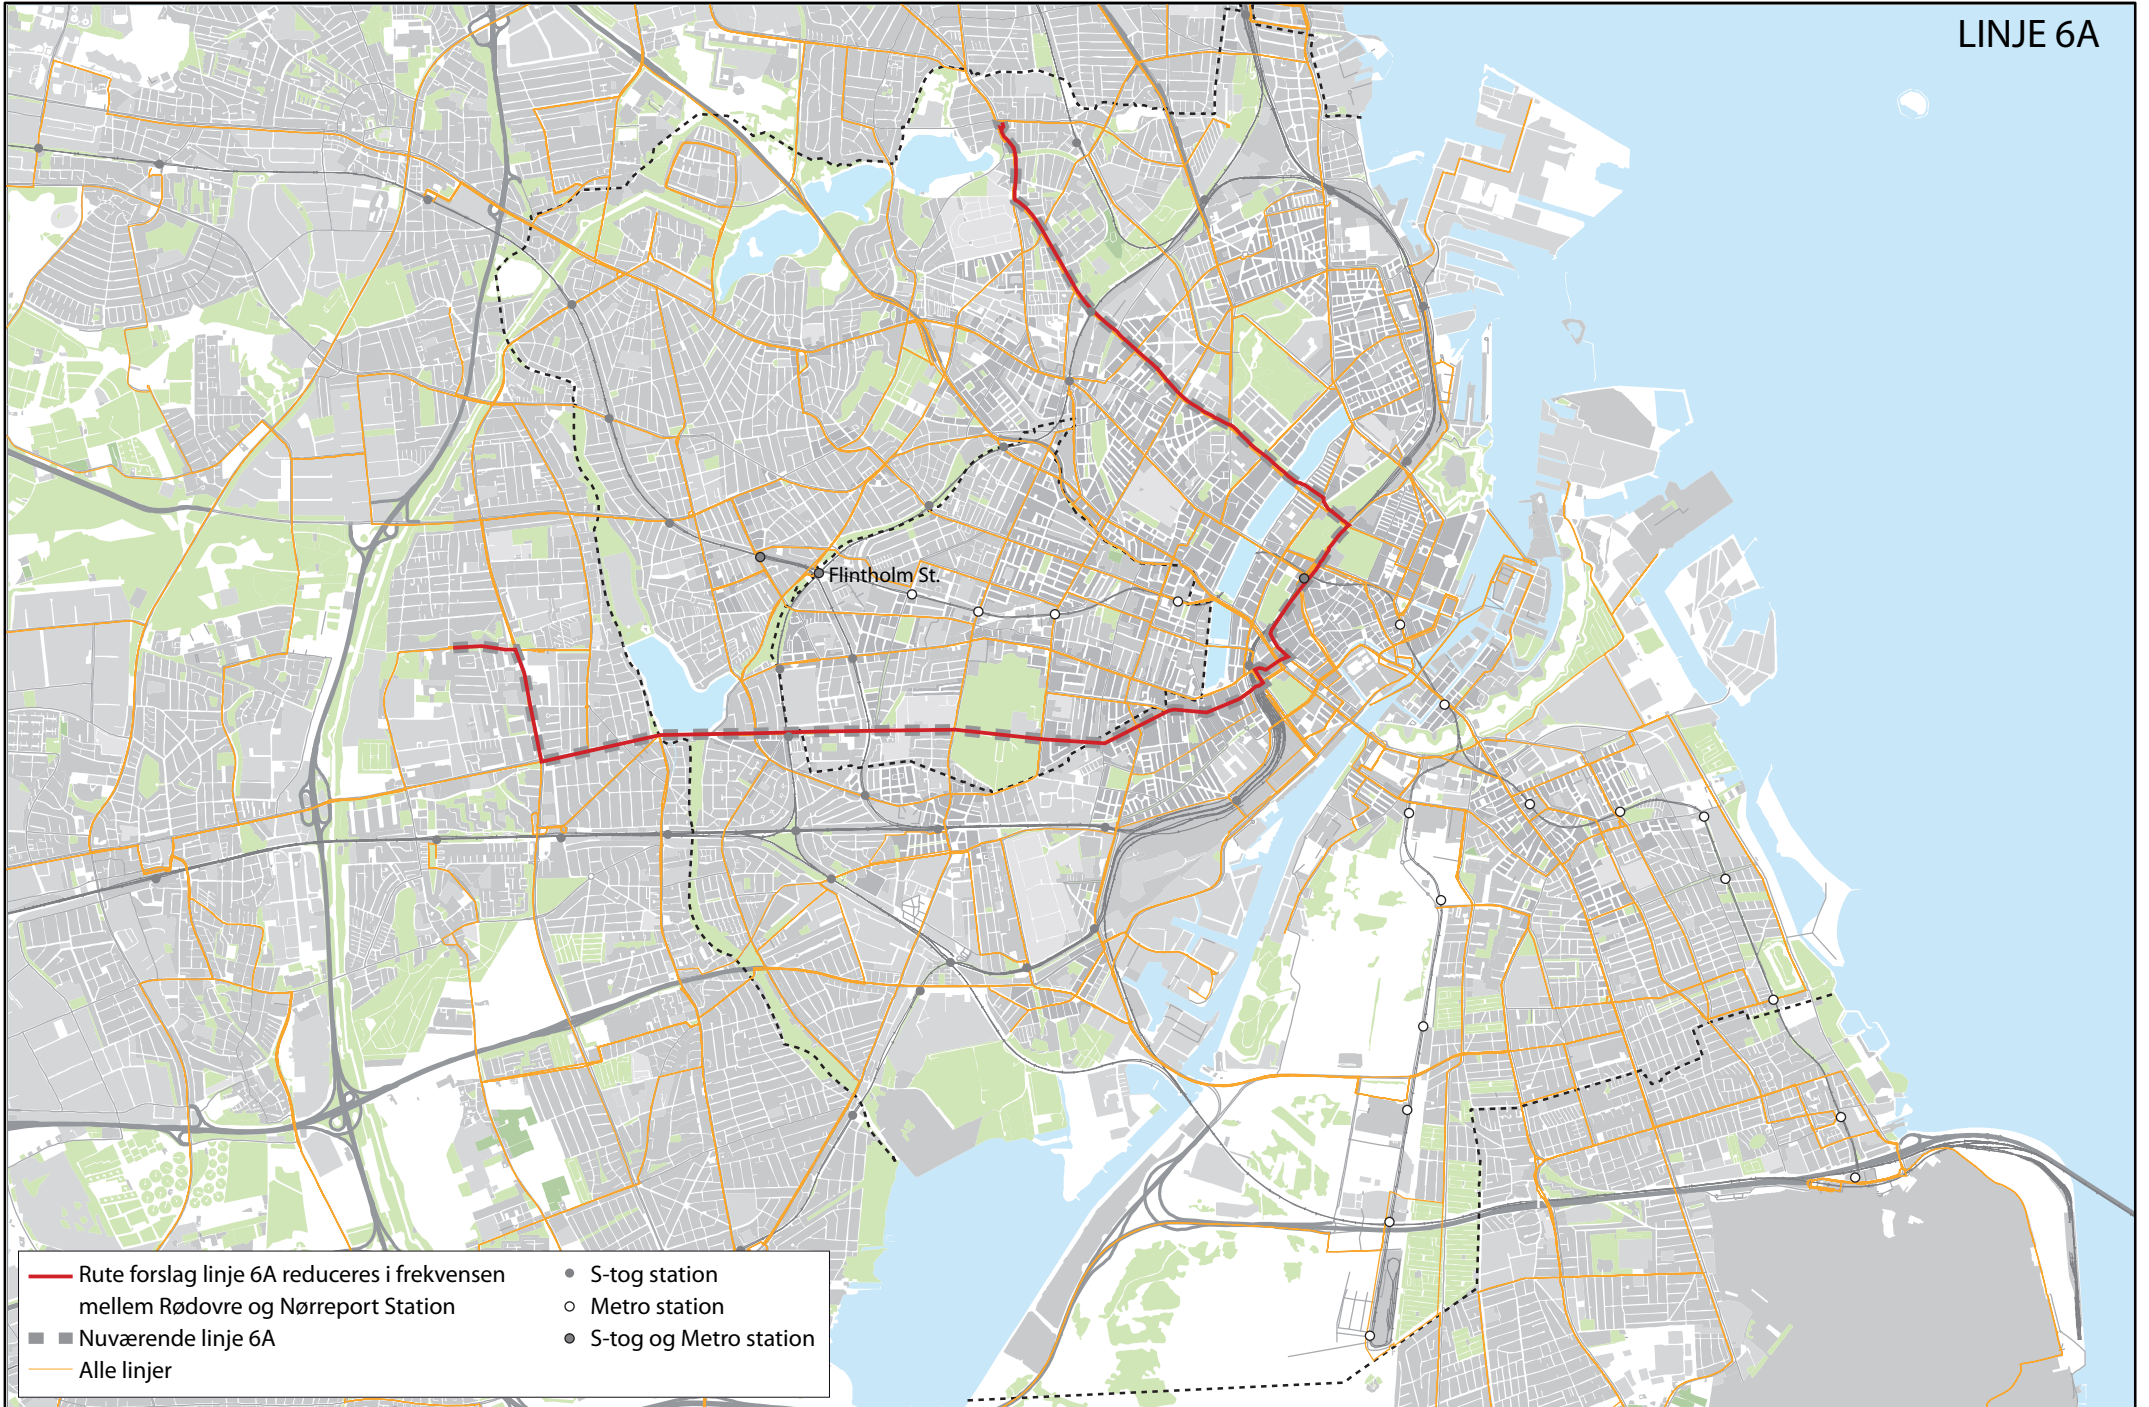

### Illustration af linjeændringer

LINJE 2A

LINJE 6A

- |                         |                                |                          |
|-------------------------|--------------------------------|--------------------------|
| — Rute forslag linje 9A | — Nuværende linje 13           | ● S-tog station          |
| — Forslag linje 13      | — Nuværende linje 14           | ○ Metro station          |
| — Forslag linje 14      | — Nuværende linje 123          | ● S-tog og Metro station |
| — Forslag linje 123     | — Nuværende linje 66           |                          |
| — Forslag linje 66      | — Nuværende linje 15 nedlægges |                          |
| — Alle linjer           |                                |                          |