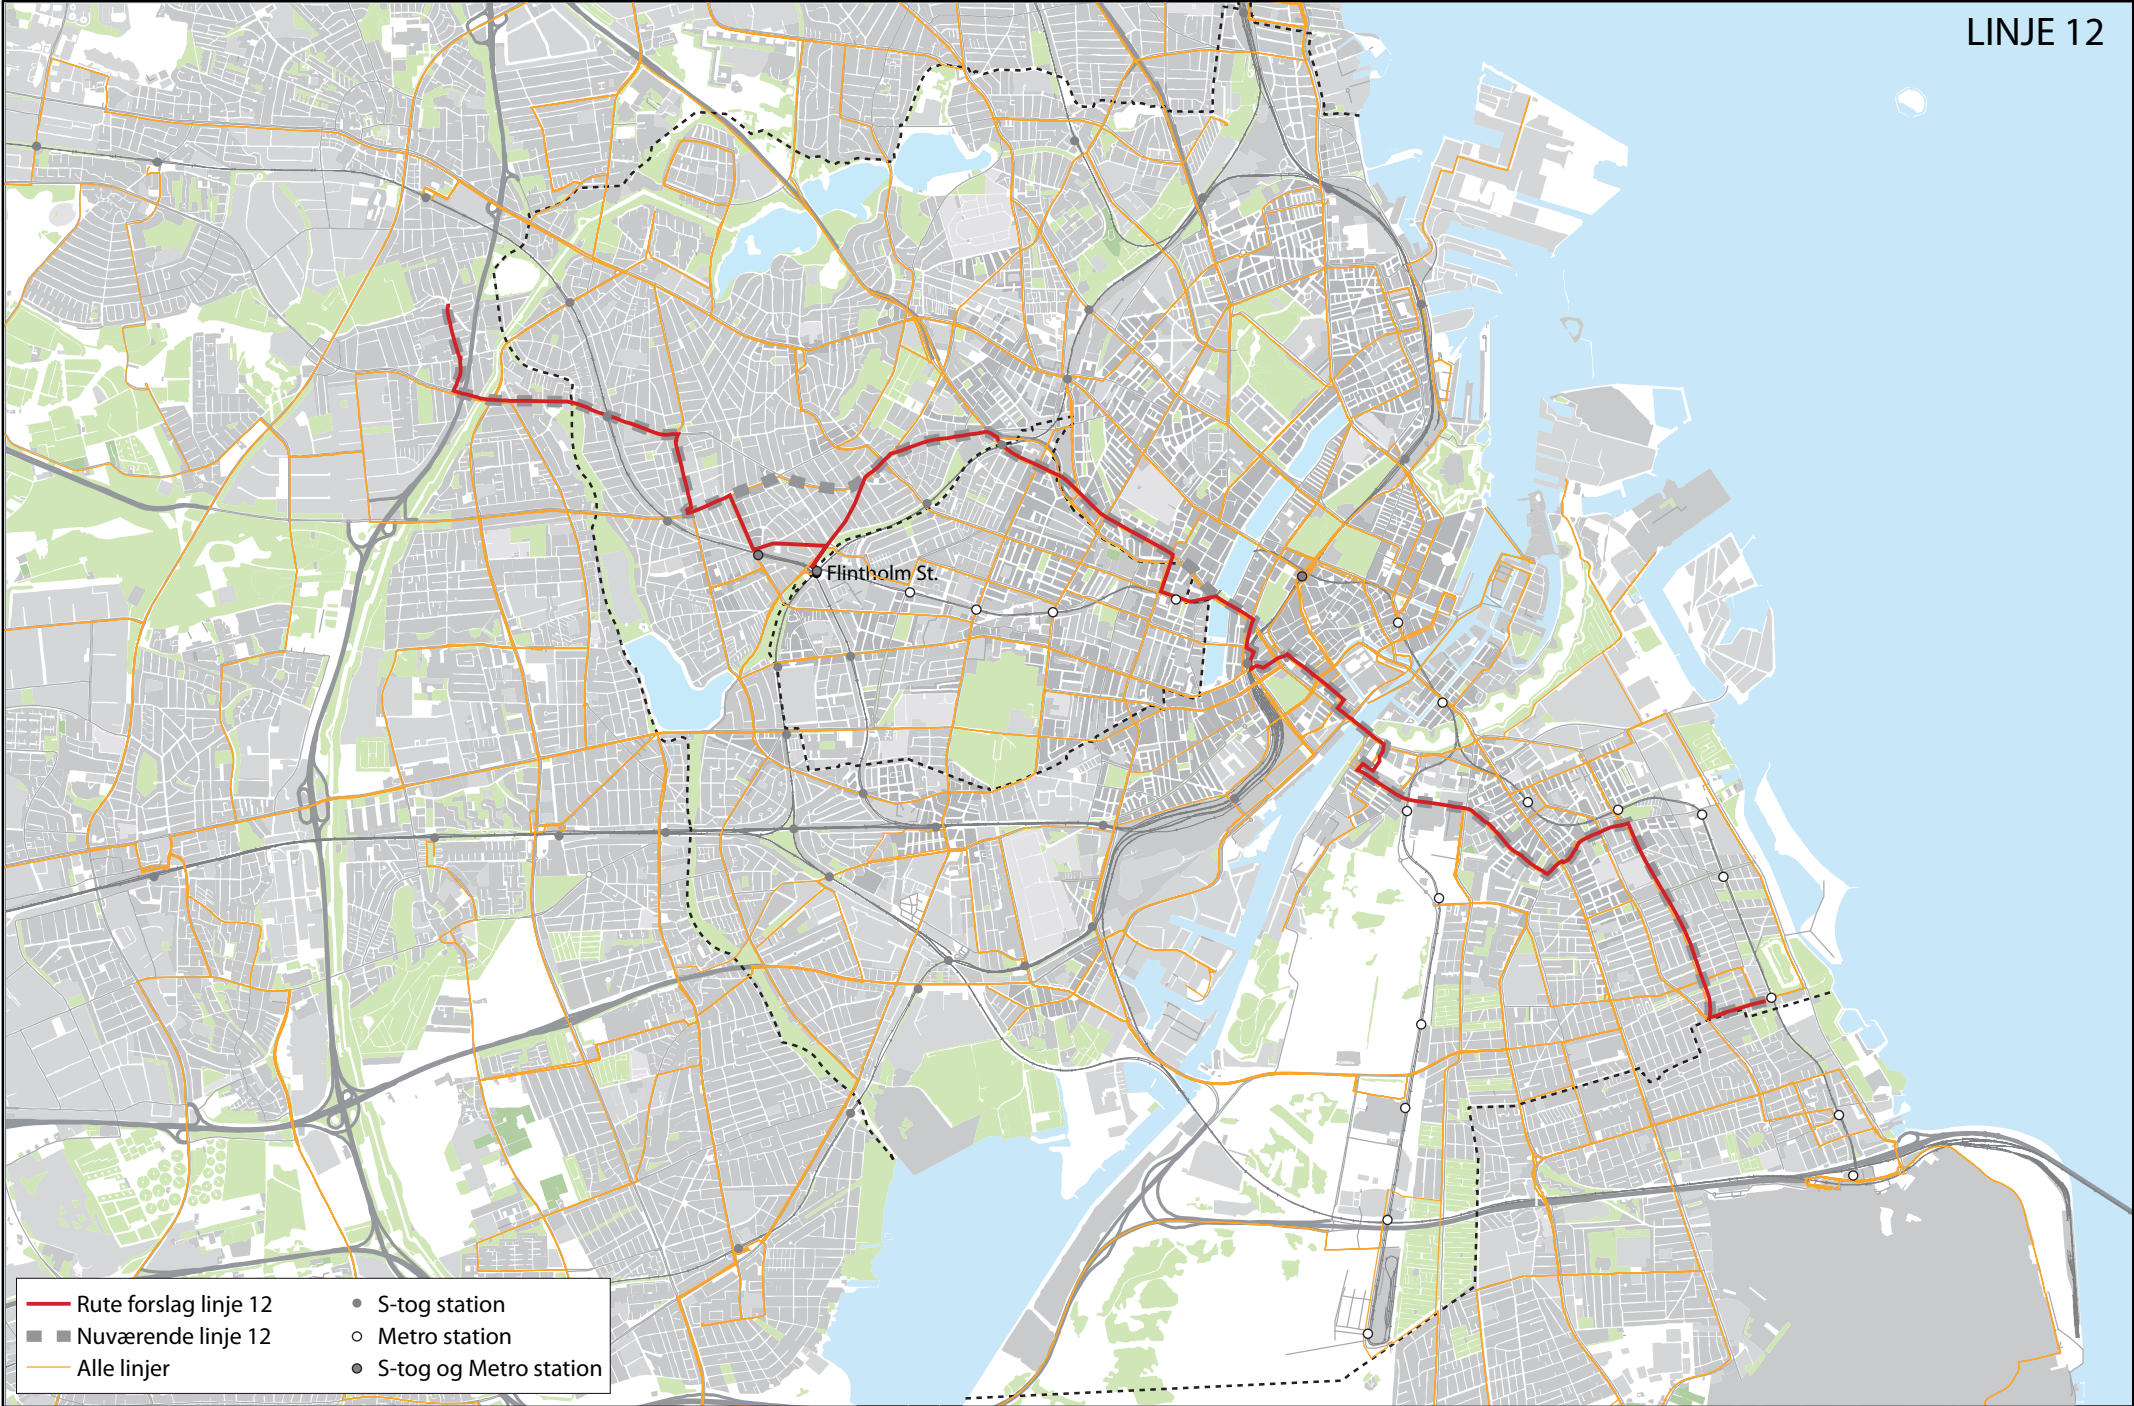

### Illustration af linjeændringer

LINJE 2A

LINJE 6A

- |                         |                                |                          |
|-------------------------|--------------------------------|--------------------------|
| — Rute forslag linje 9A | — Nuværende linje 13           | ● S-tog station          |
| — Forslag linje 13      | — Nuværende linje 14           | ○ Metro station          |
| — Forslag linje 14      | — Nuværende linje 123          | ● S-tog og Metro station |
| — Forslag linje 123     | — Nuværende linje 66           |                          |
| — Forslag linje 66      | — Nuværende linje 15 nedlægges |                          |
| — Alle linjer           |                                |                          |

LINJE 10

LINJE 12

LINJE 13

LINJE 14

LINJE 15

LINJE 22

LINJE 29

LINJE 66