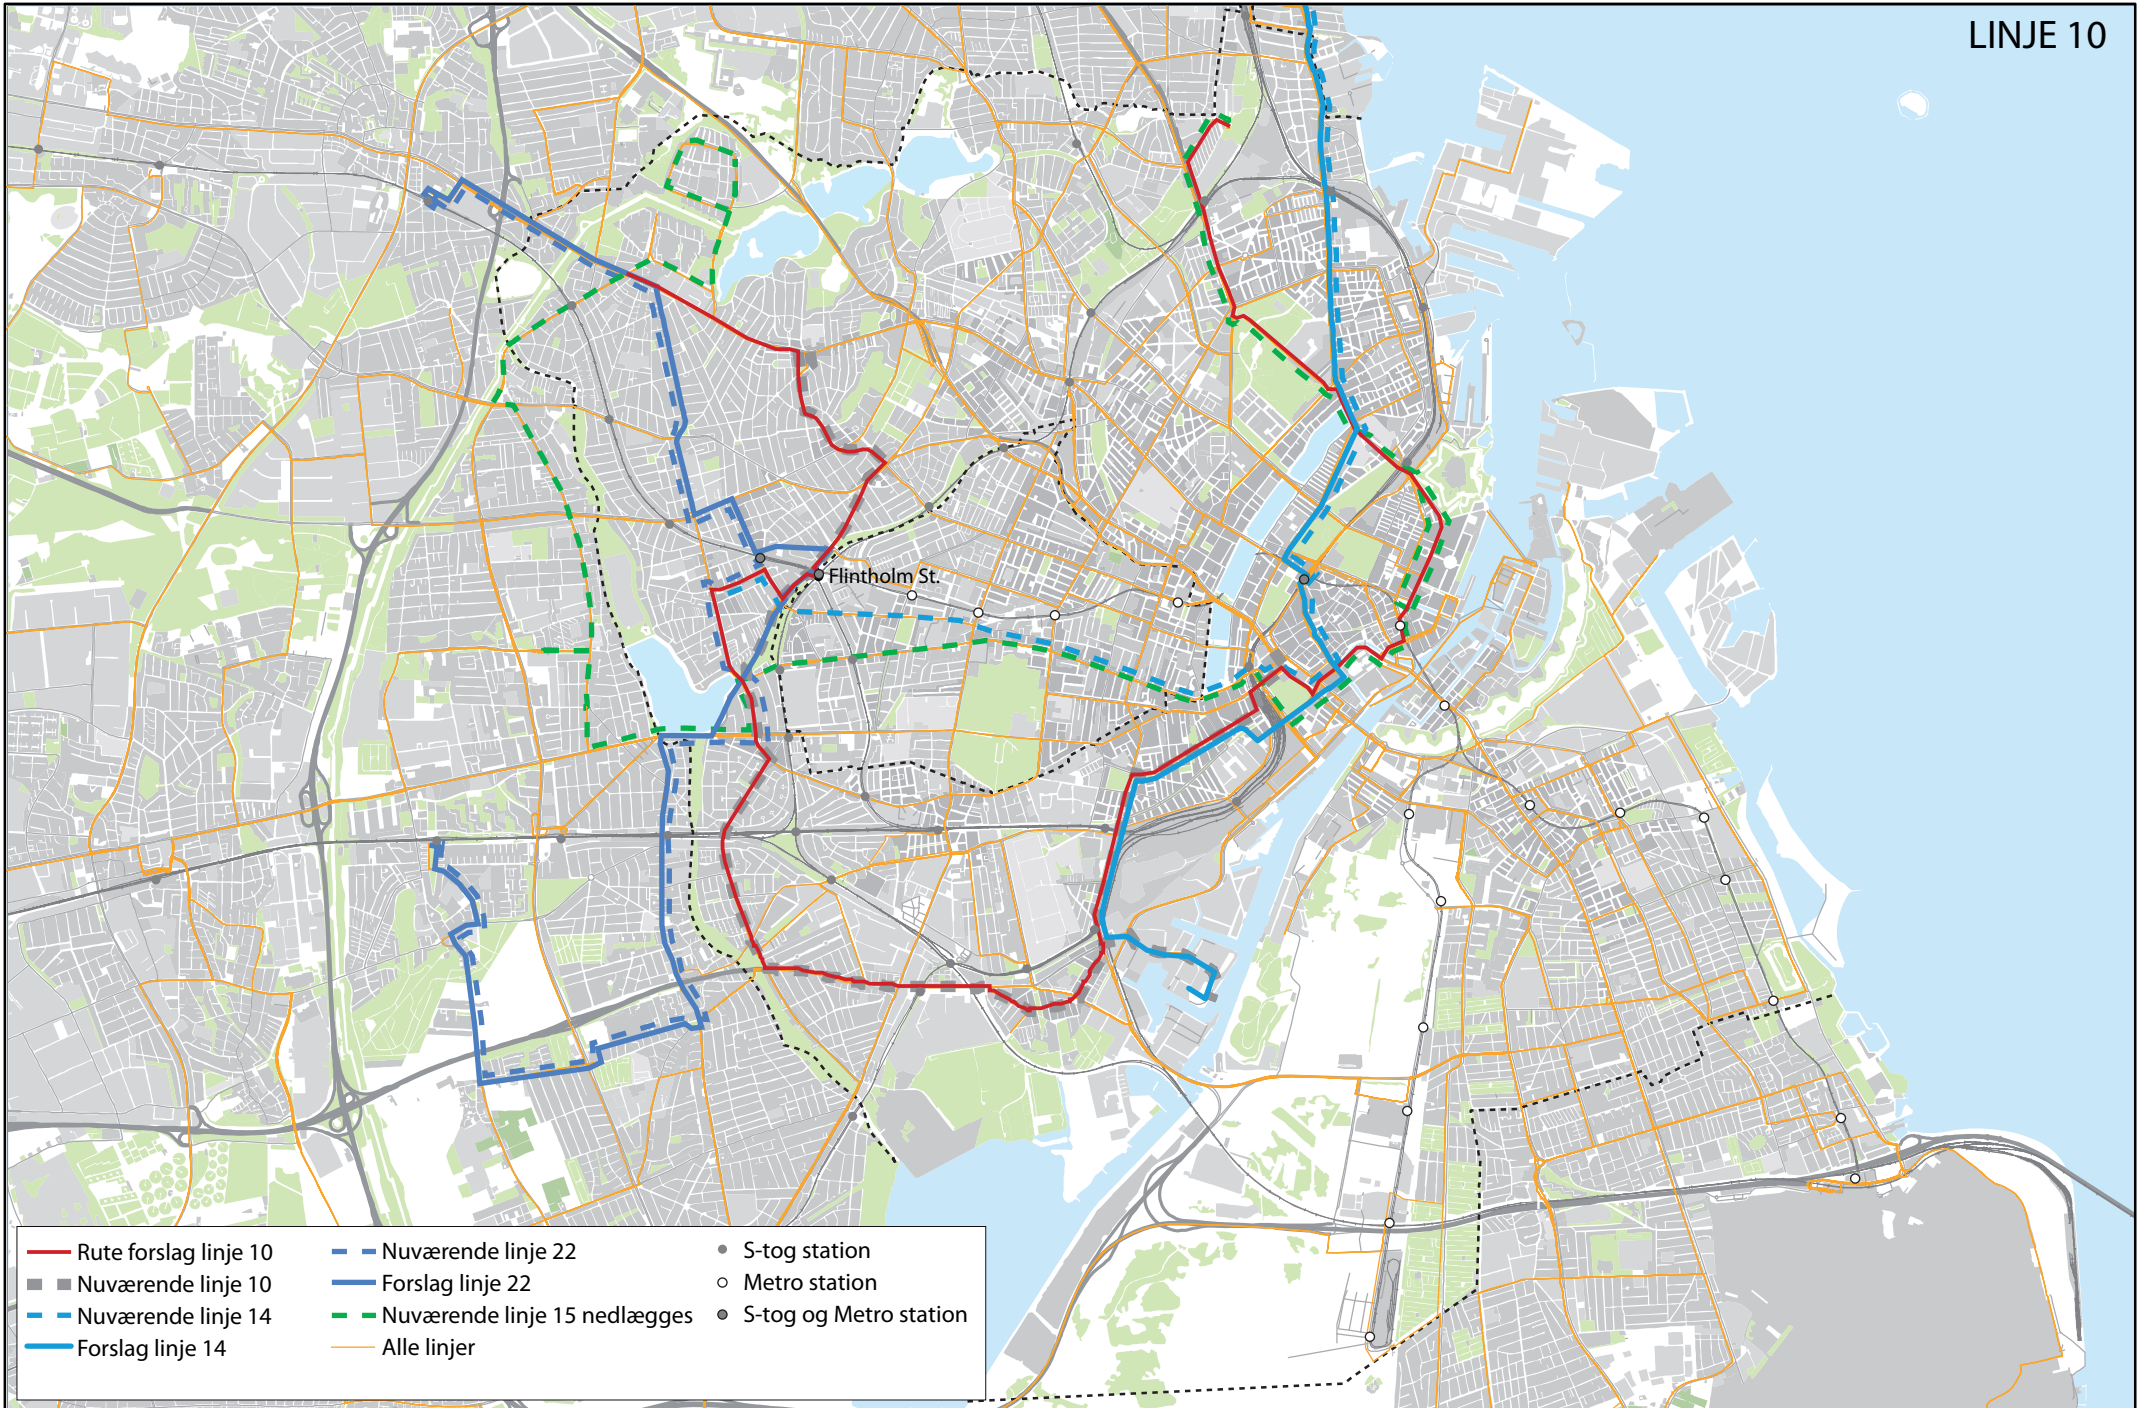

### Illustration af linjeændringer

LINJE 2A

LINJE 6A

- |                         |                                |                          |
|-------------------------|--------------------------------|--------------------------|
| — Rute forslag linje 9A | — Nuværende linje 13           | ● S-tog station          |
| — Forslag linje 13      | — Nuværende linje 14           | ○ Metro station          |
| — Forslag linje 14      | — Nuværende linje 123          | ● S-tog og Metro station |
| — Forslag linje 123     | — Nuværende linje 66           |                          |
| — Forslag linje 66      | — Nuværende linje 15 nedlægges |                          |
| — Alle linjer           |                                |                          |

LINJE 10

LINJE 12

LINJE 13

LINJE 14

LINJE 15

LINJE 22

LINJE 29

LINJE 66

LINJE 67

LINJE 123