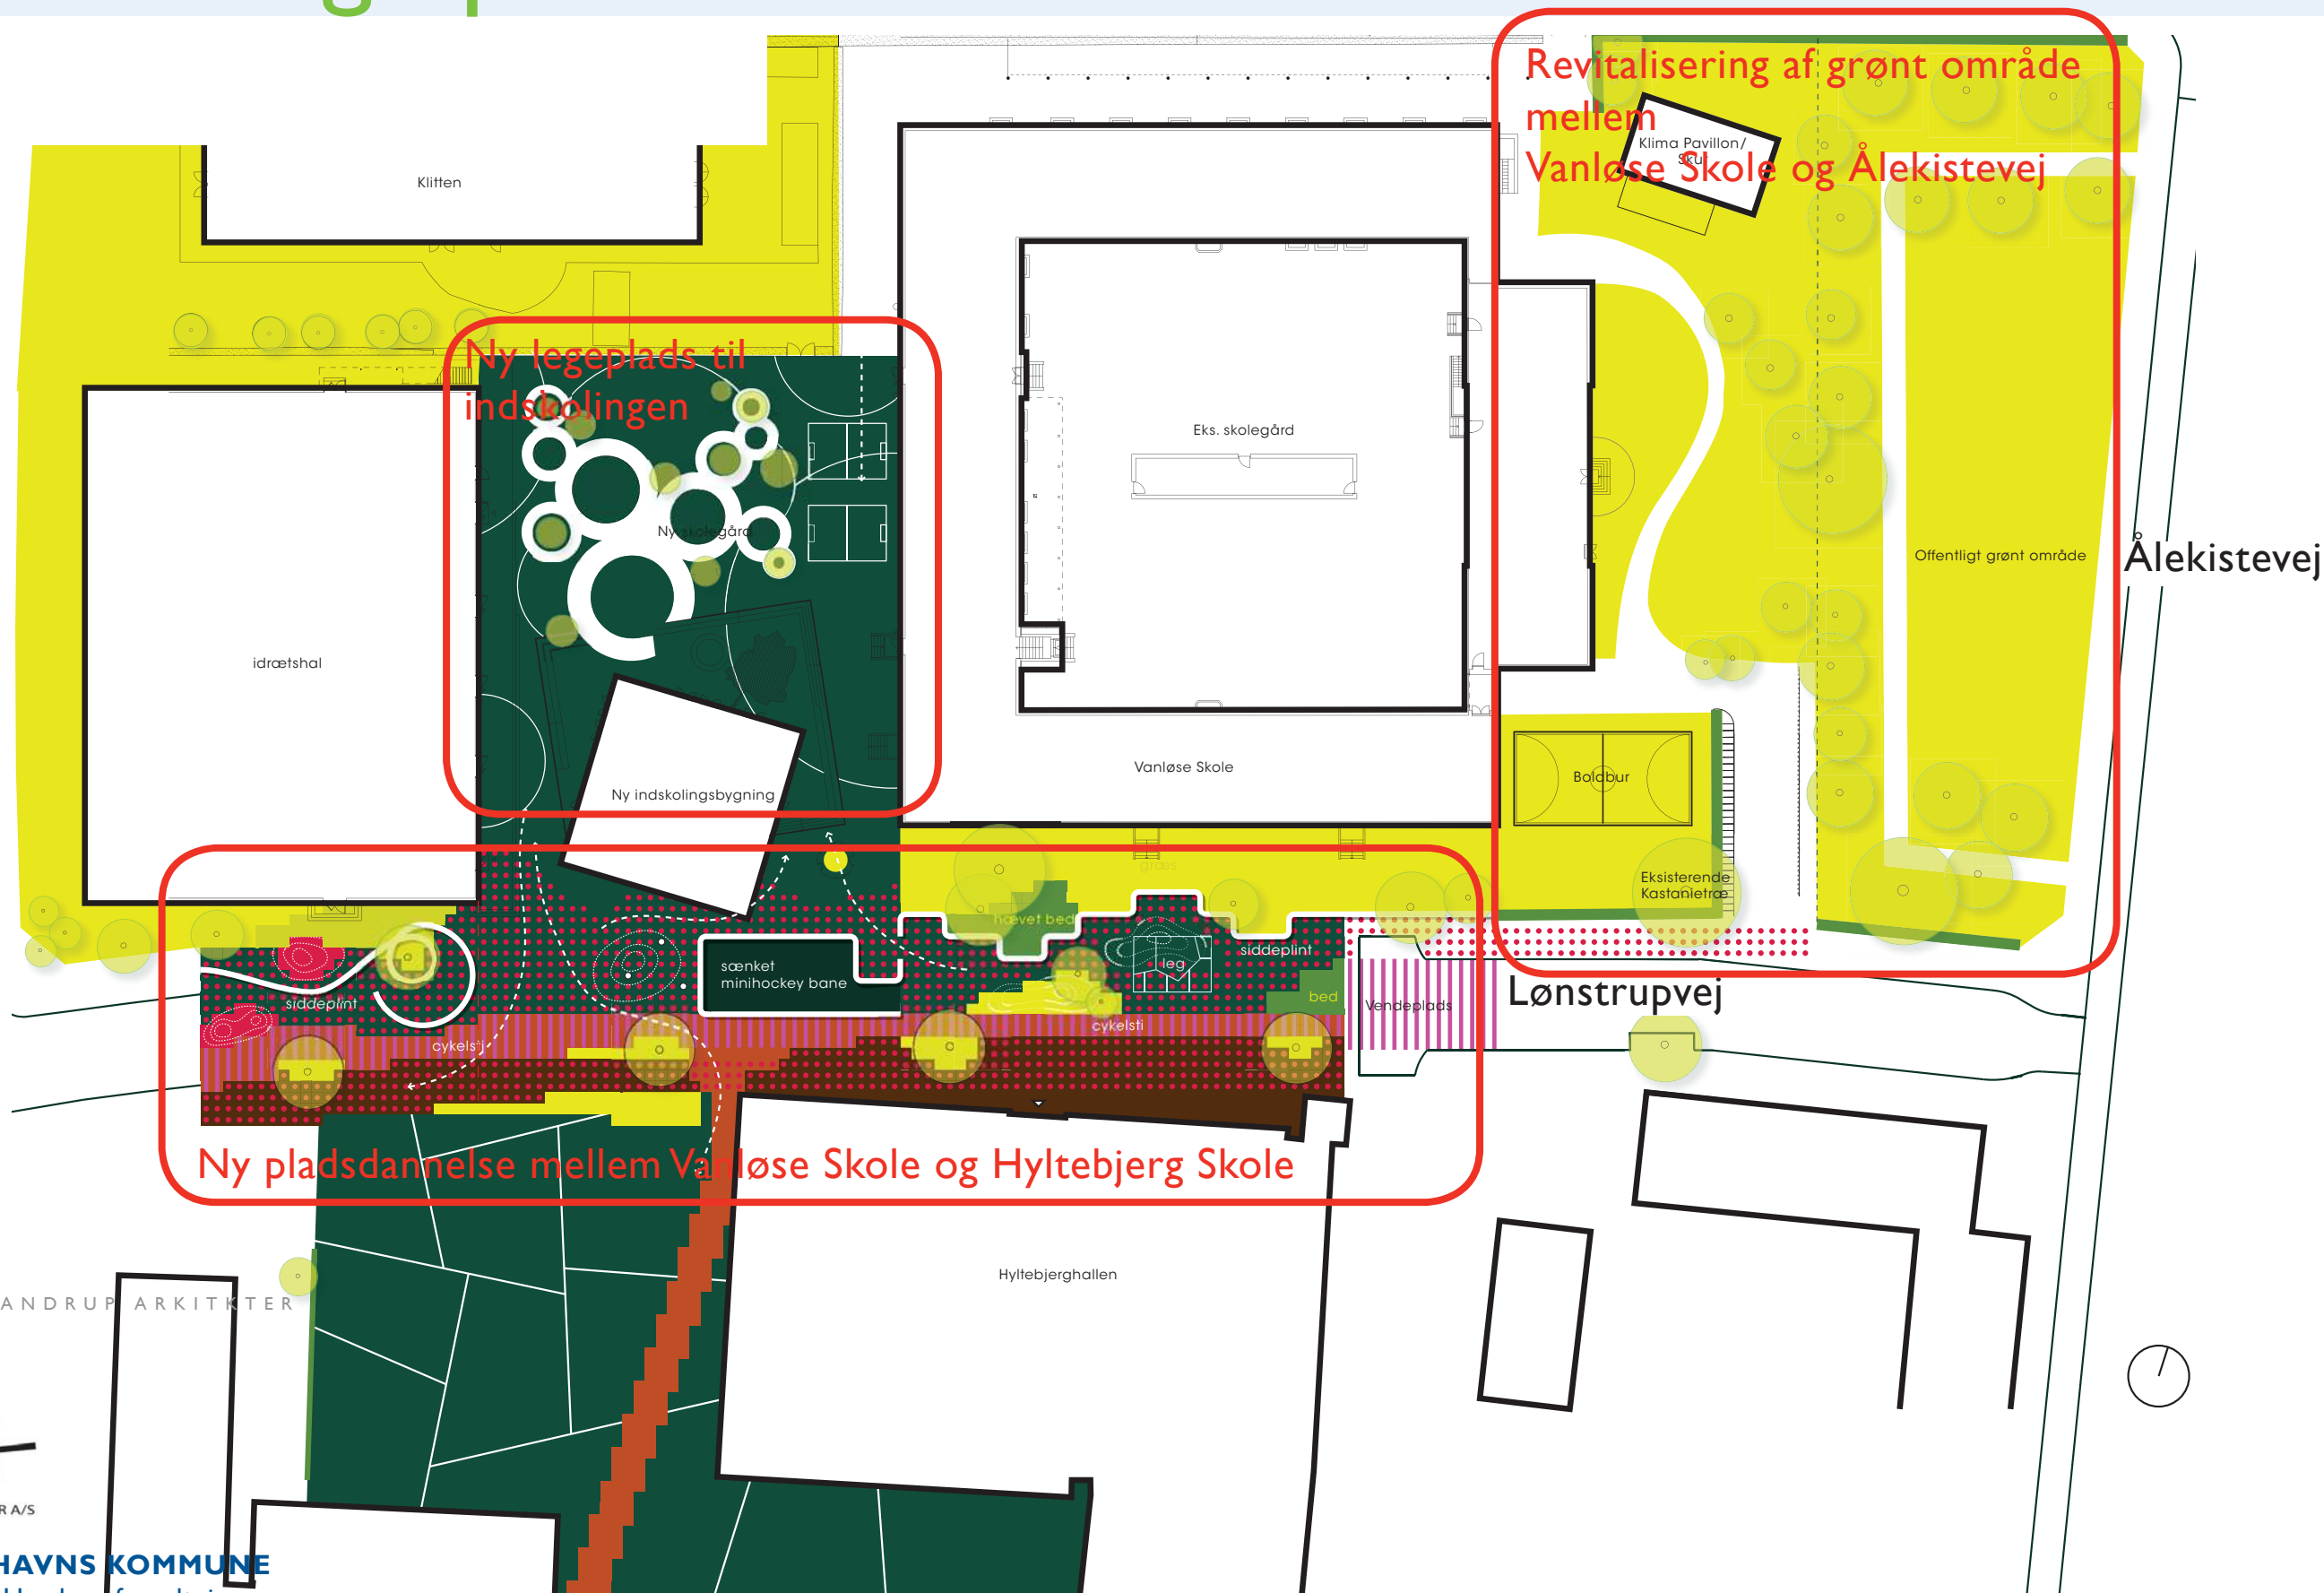

# Ny legeplads/indskolingshus

Vanløse Skole 18.01.11

Perspektiv af nyt legeareal  
og ny indskolingsbygning

DORTE MANDRUP ARKITEKTER

DORTE MANDRUP ARKITEKTER

KANT ARKITEKTER A/S

**KØBENHAVNS KOMMUNE**  
Børne- og Ungdomsforvaltningen

# OverSIGTSplan

DORTE MANDRUP ARKITEKTER

KØBENHAVNS KOMMUNE  
Børne- og Ungdomsforvaltningen

planudsnit - lønstrupvej

DORTE MANDRUP ARKITEKTER

KANT ARKITEKTER A/S

**KØBENHAVNS KOMMUNE**  
Børne- og Ungdomsforvaltningen