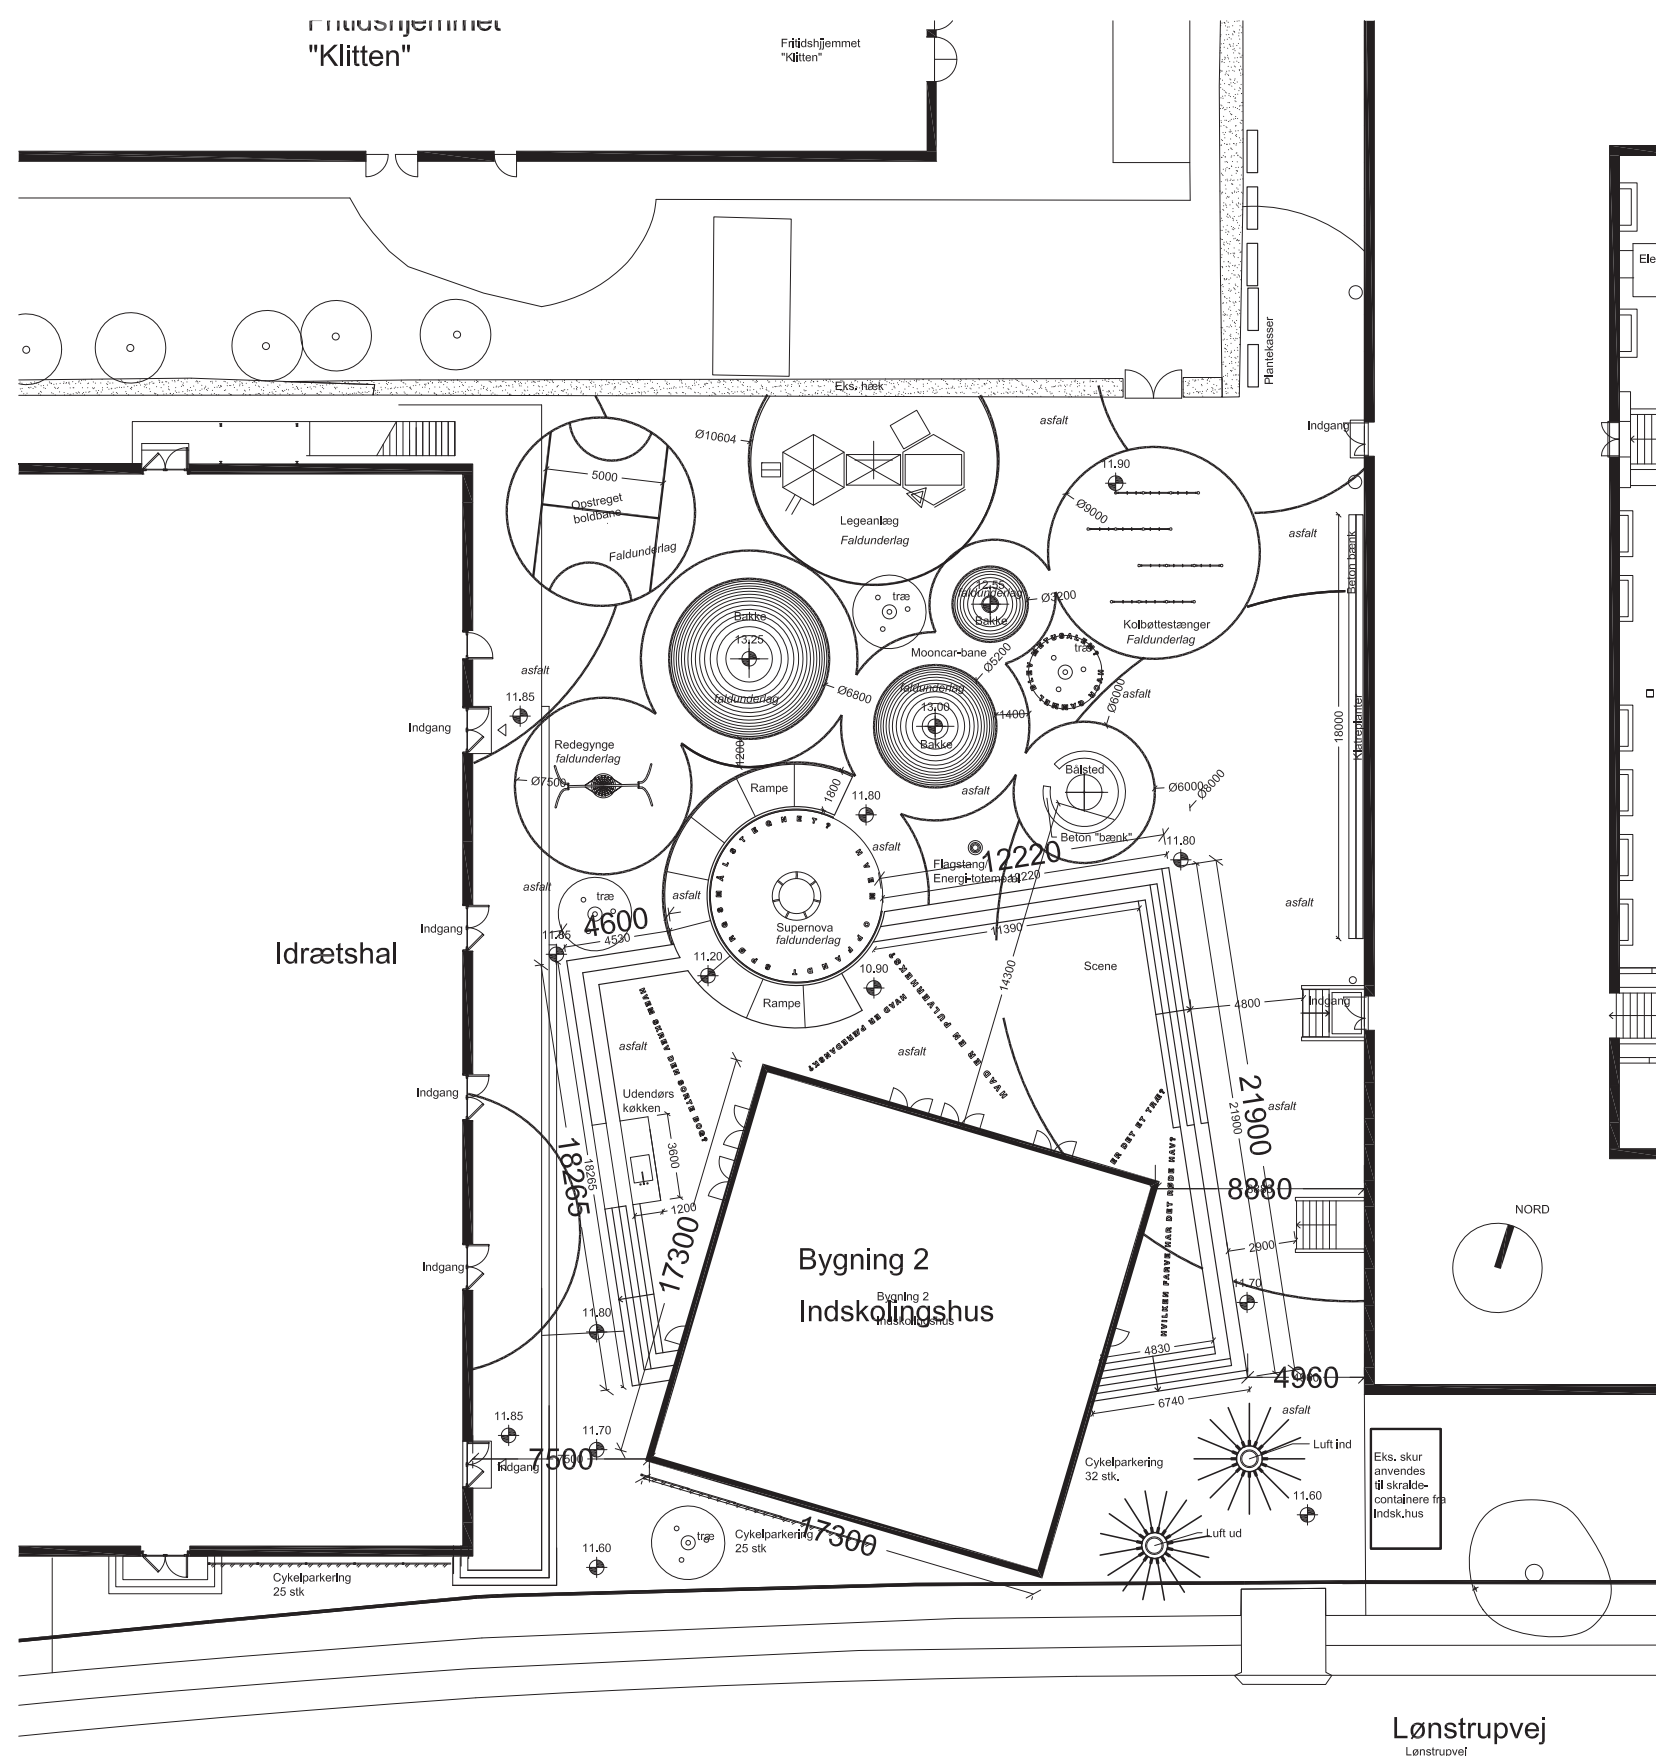

Ny legeplads/indskolingshus

DORTE MANDRUP ARKITEKTER

KANT ARKITEKTER A/S

KØBENHAVNS KOMMUNE
Børne- og Ungdomsforvaltningen

Lønstrupvej
Lønstrupvej