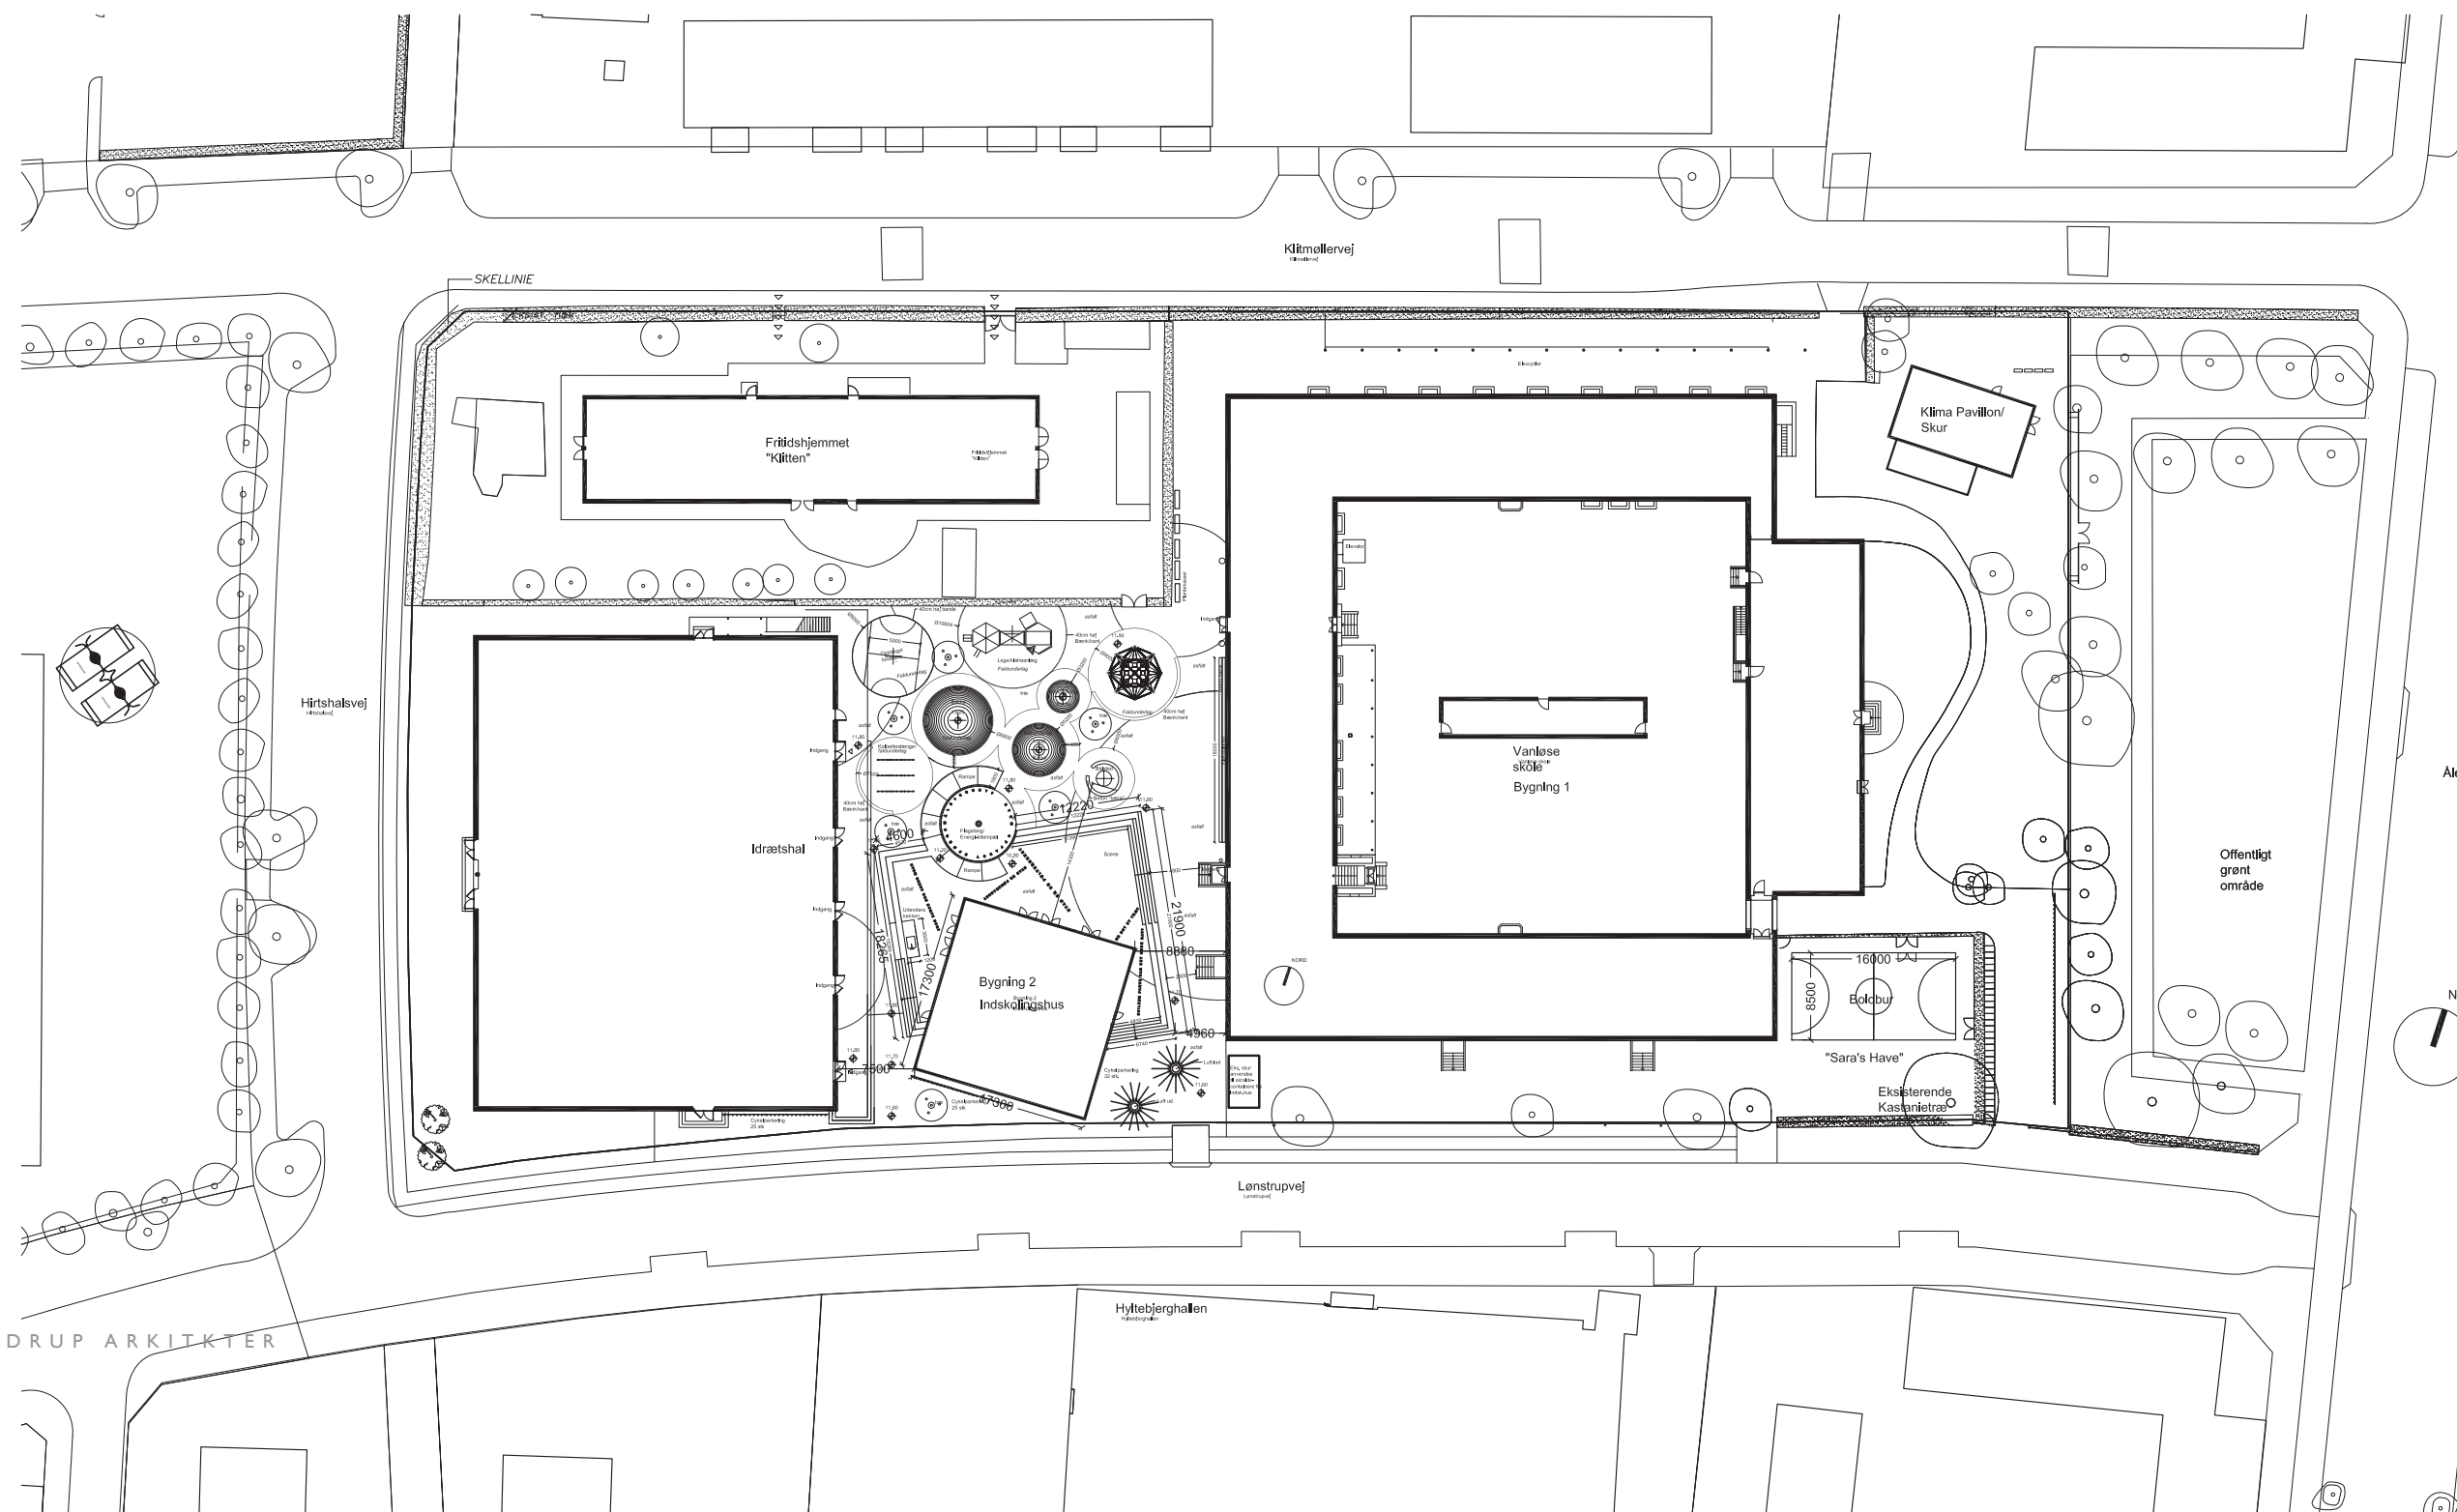

Situationsplan

DORTE MANDRUP ARKITEKTER

KANT ARKITEKTER A/S

KØBENHAVNS KOMMUNE
Børne- og Ungdomsforvaltningen