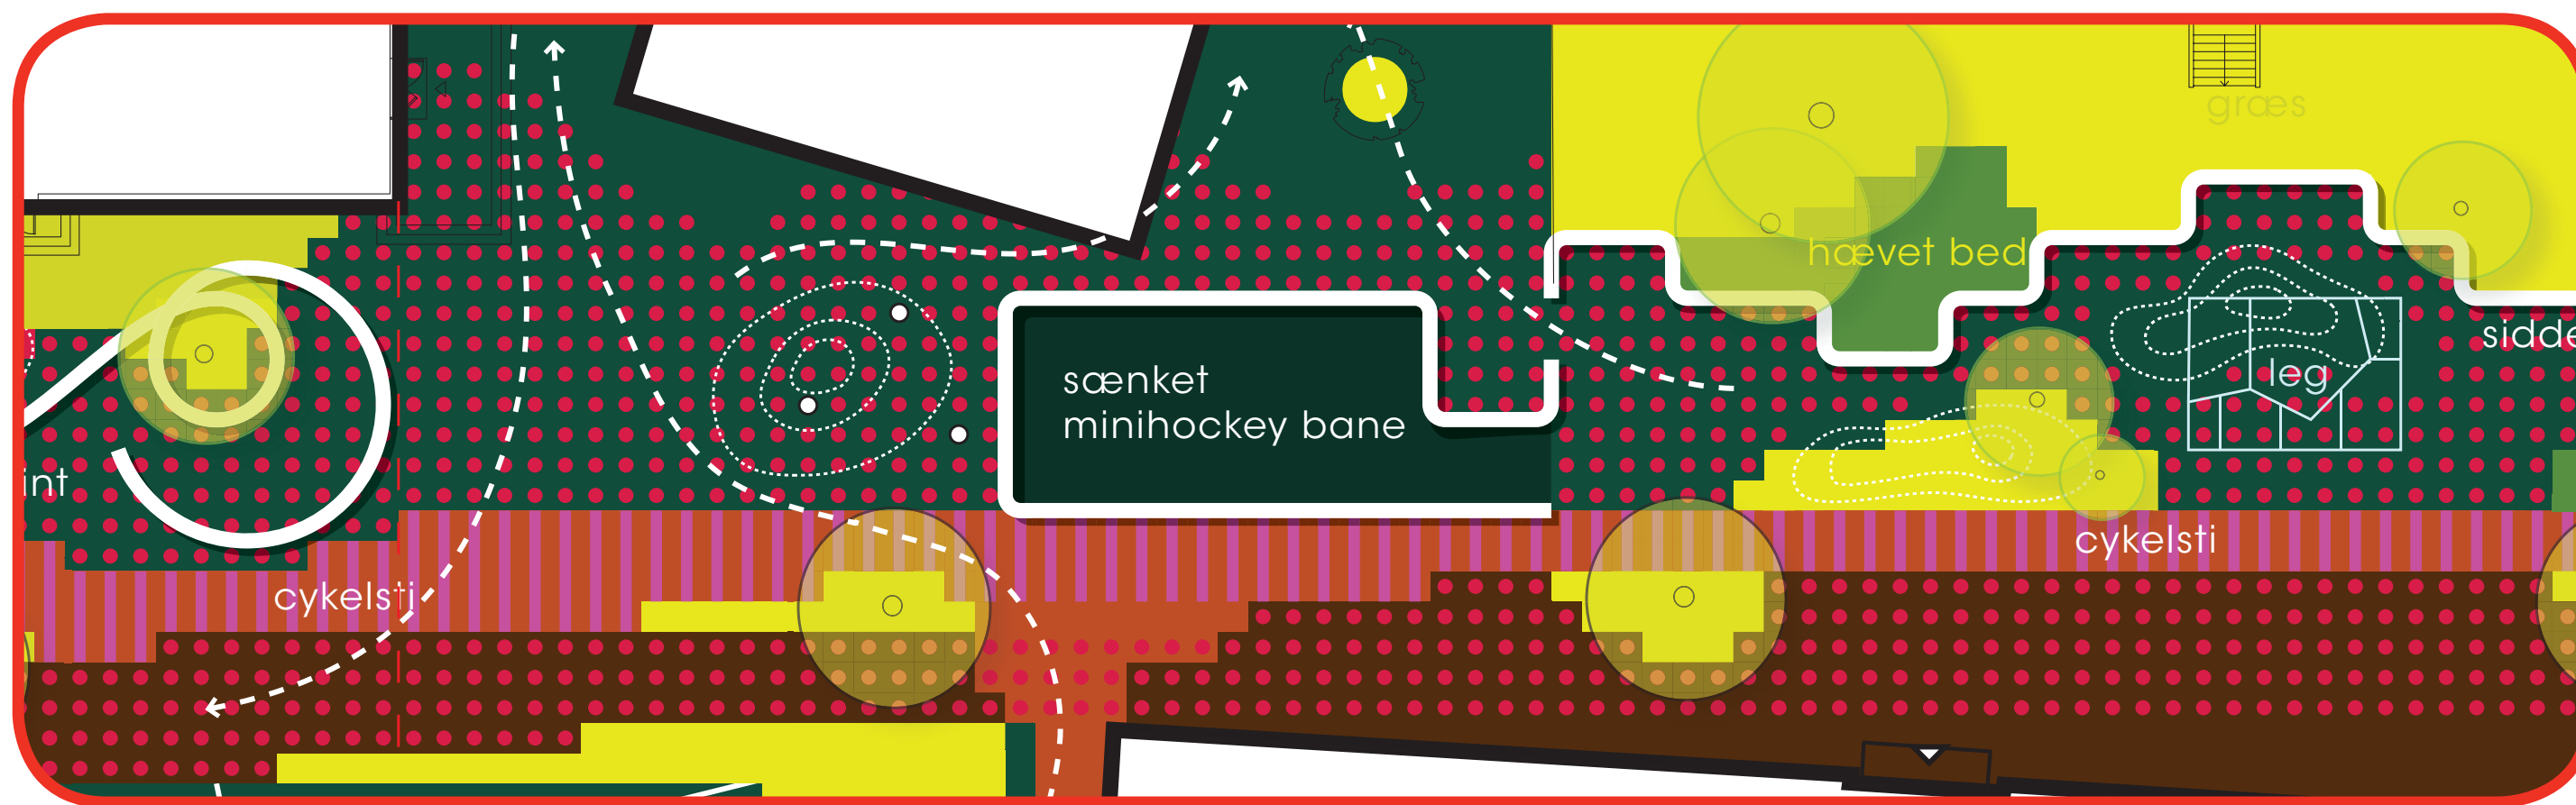

# OverSIGTSplan

DORTE MANDRUP ARKITEKTER

KØBENHAVNS KOMMUNE  
Børne- og Ungdomsforvaltningen

planudsnit - lønstrupvej

DORTE MANDRUP ARKITEKTER

KANT ARKITEKTER A/S

**KØBENHAVNS KOMMUNE**  
Børne- og Ungdomsforvaltningen