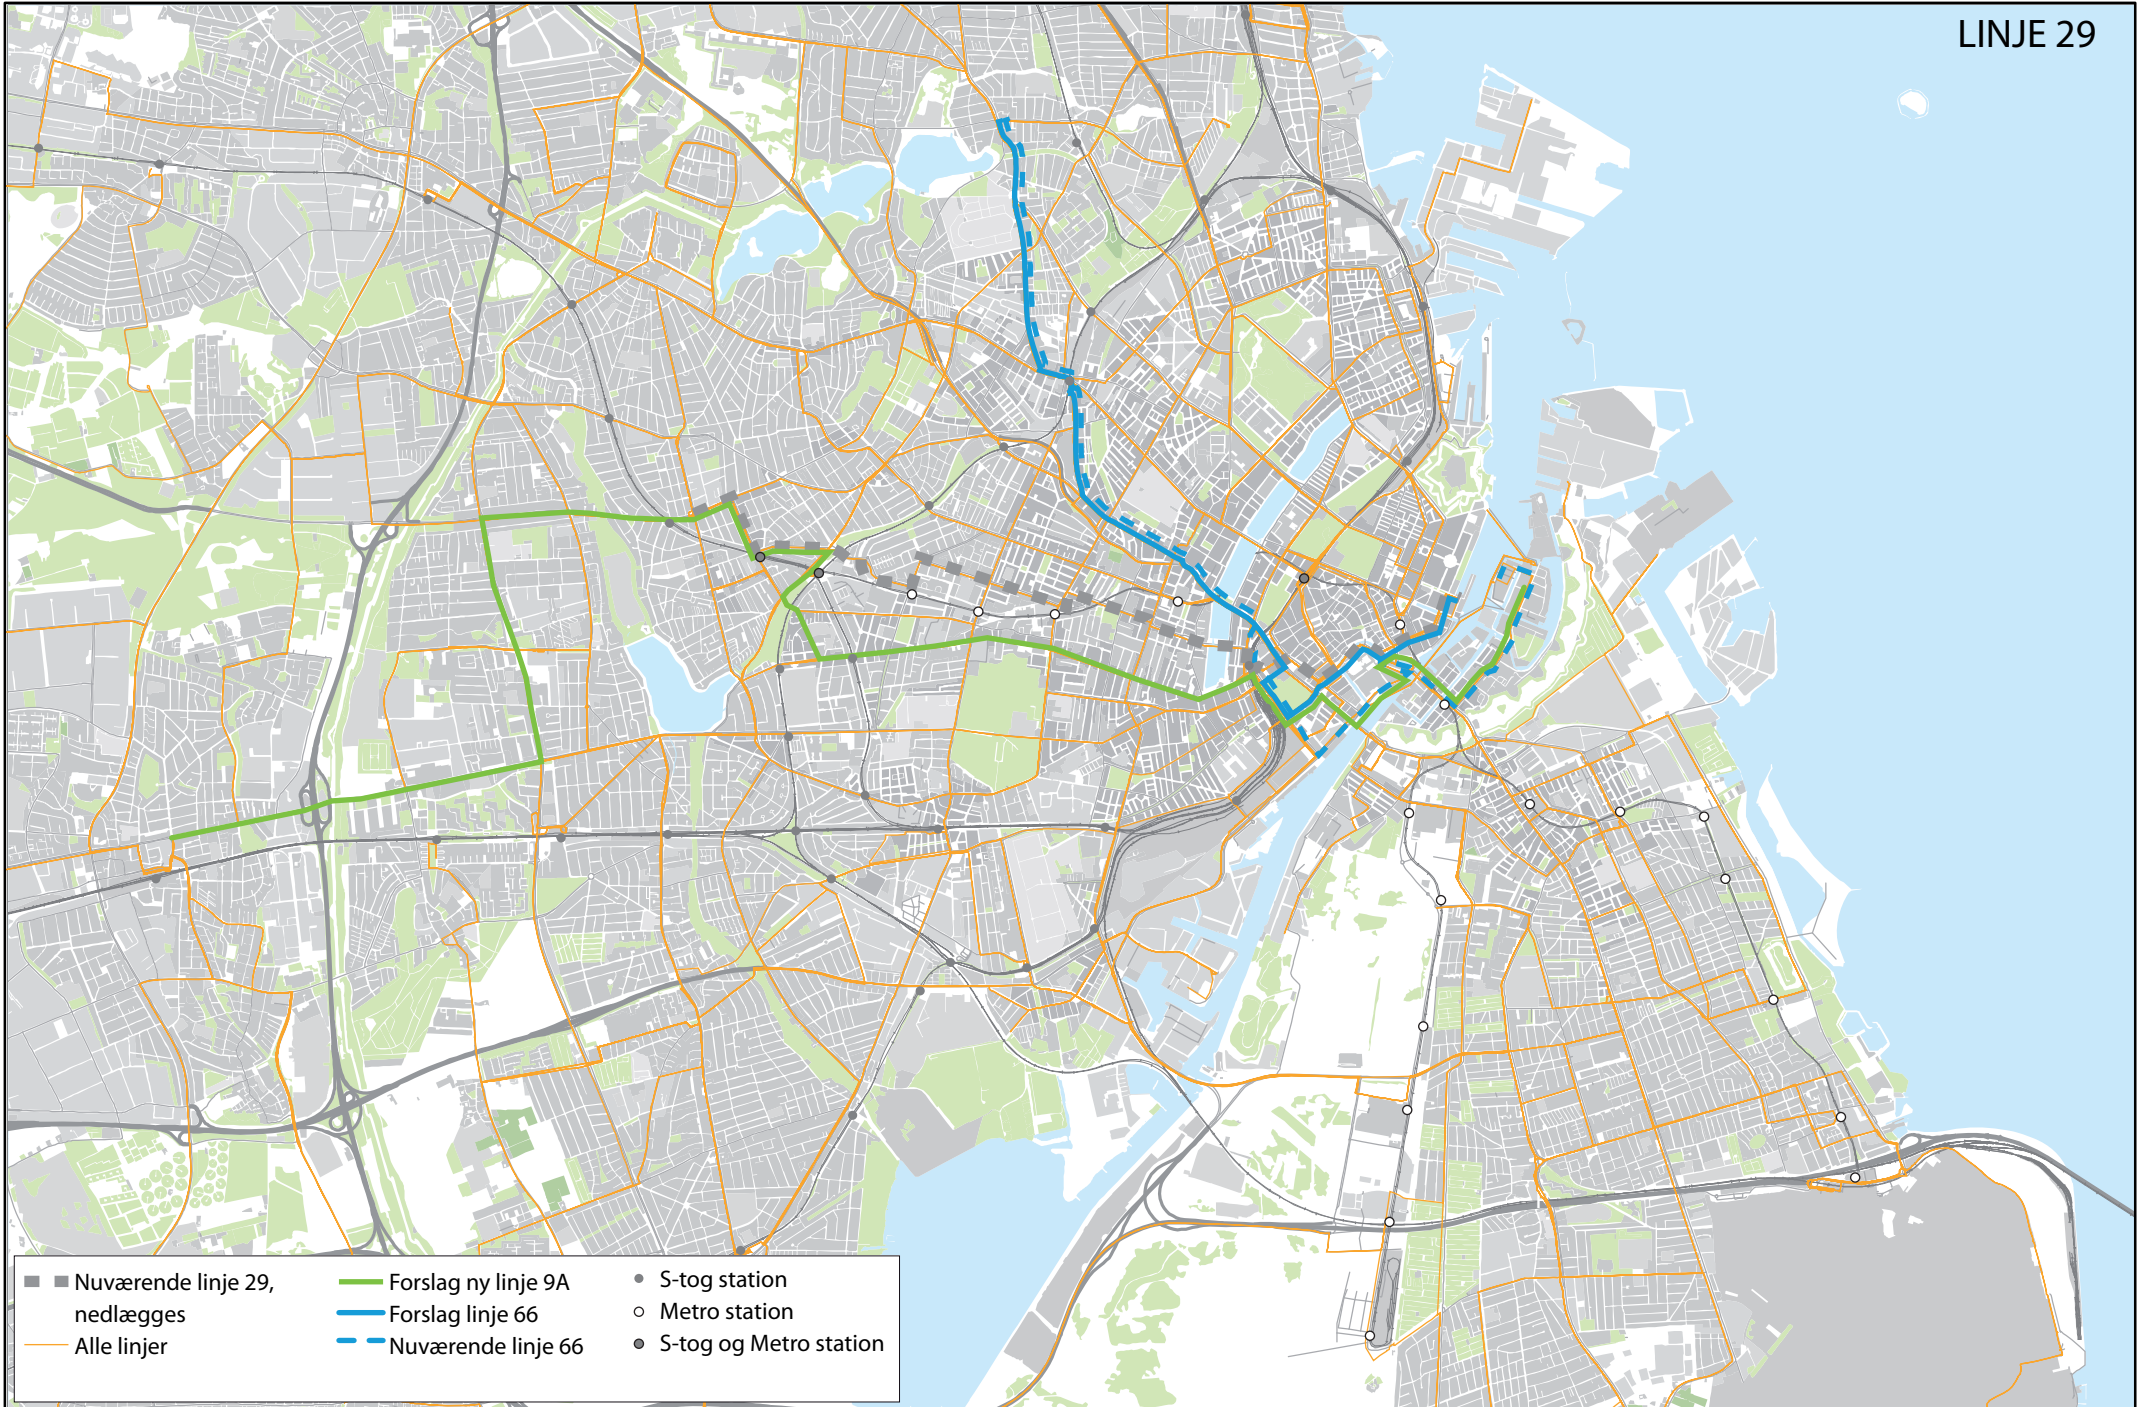

BILAG 2

Illustration af linjeændringer

LINJE 2A

LINJE 6A

LINJE 10

- | | | |
|-------------------------|--------------------------------|--------------------------|
| — Rute forslag linje 10 | — Nuværende linje 22 | ● S-tog station |
| — Nuværende linje 10 | — Forslag linje 22 | ○ Metro station |
| — Nuværende linje 14 | — Nuværende linje 15 nedlægges | ● S-tog og Metro station |
| — Forslag linje 14 | — Alle linjer | |

LINJE 13

- Rute forslag linje 13
- Nuværende linje 13
- Forslag ny linje 9A
- Alle linjer
- S-tog station
- Metro station
- S-tog og Metro station

LINJE 14

LINJE 15

LINJE 22

LINJE 29

LINJE 66

LINJE 67