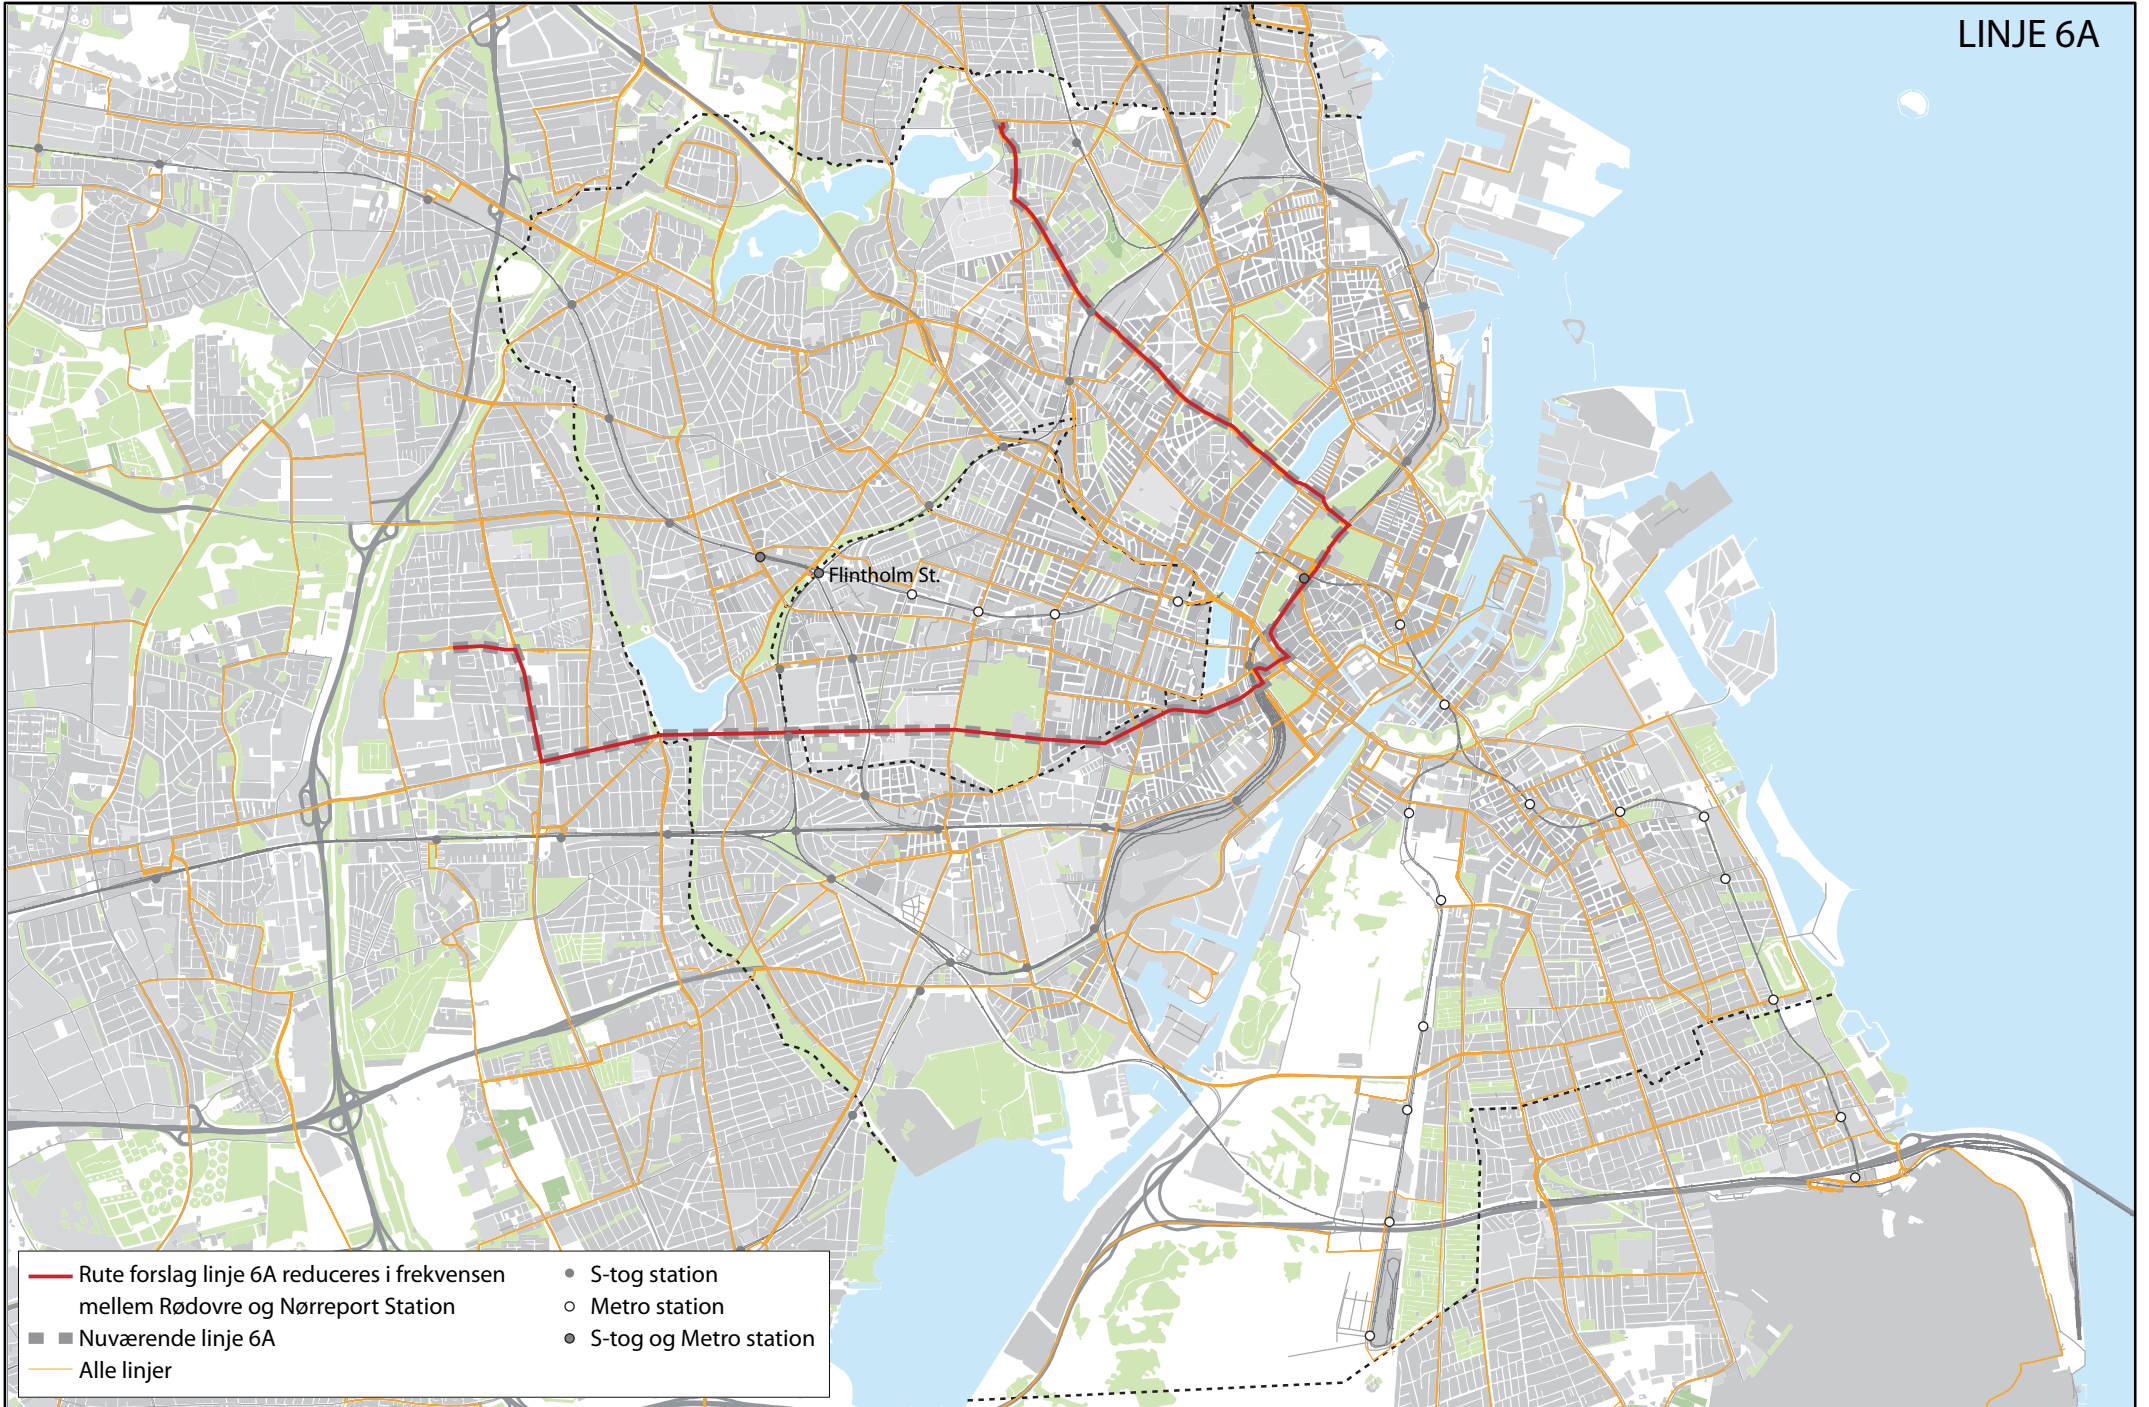

BILAG 2

Illustration af linjeændringer

LINJE 2A

LINJE 6A

LINJE 10

- | | | |
|-------------------------|--------------------------------|--------------------------|
| — Rute forslag linje 10 | — Nuværende linje 22 | ● S-tog station |
| — Nuværende linje 10 | — Forslag linje 22 | ○ Metro station |
| — Nuværende linje 14 | — Nuværende linje 15 nedlægges | ● S-tog og Metro station |
| — Forslag linje 14 | — Alle linjer | |

LINJE 13

- Rute forslag linje 13
- Nuværende linje 13
- Forslag ny linje 9A
- Alle linjer
- S-tog station
- Metro station
- S-tog og Metro station

LINJE 14

LINJE 15

LINJE 22

LINJE 29

LINJE 66

LINJE 67