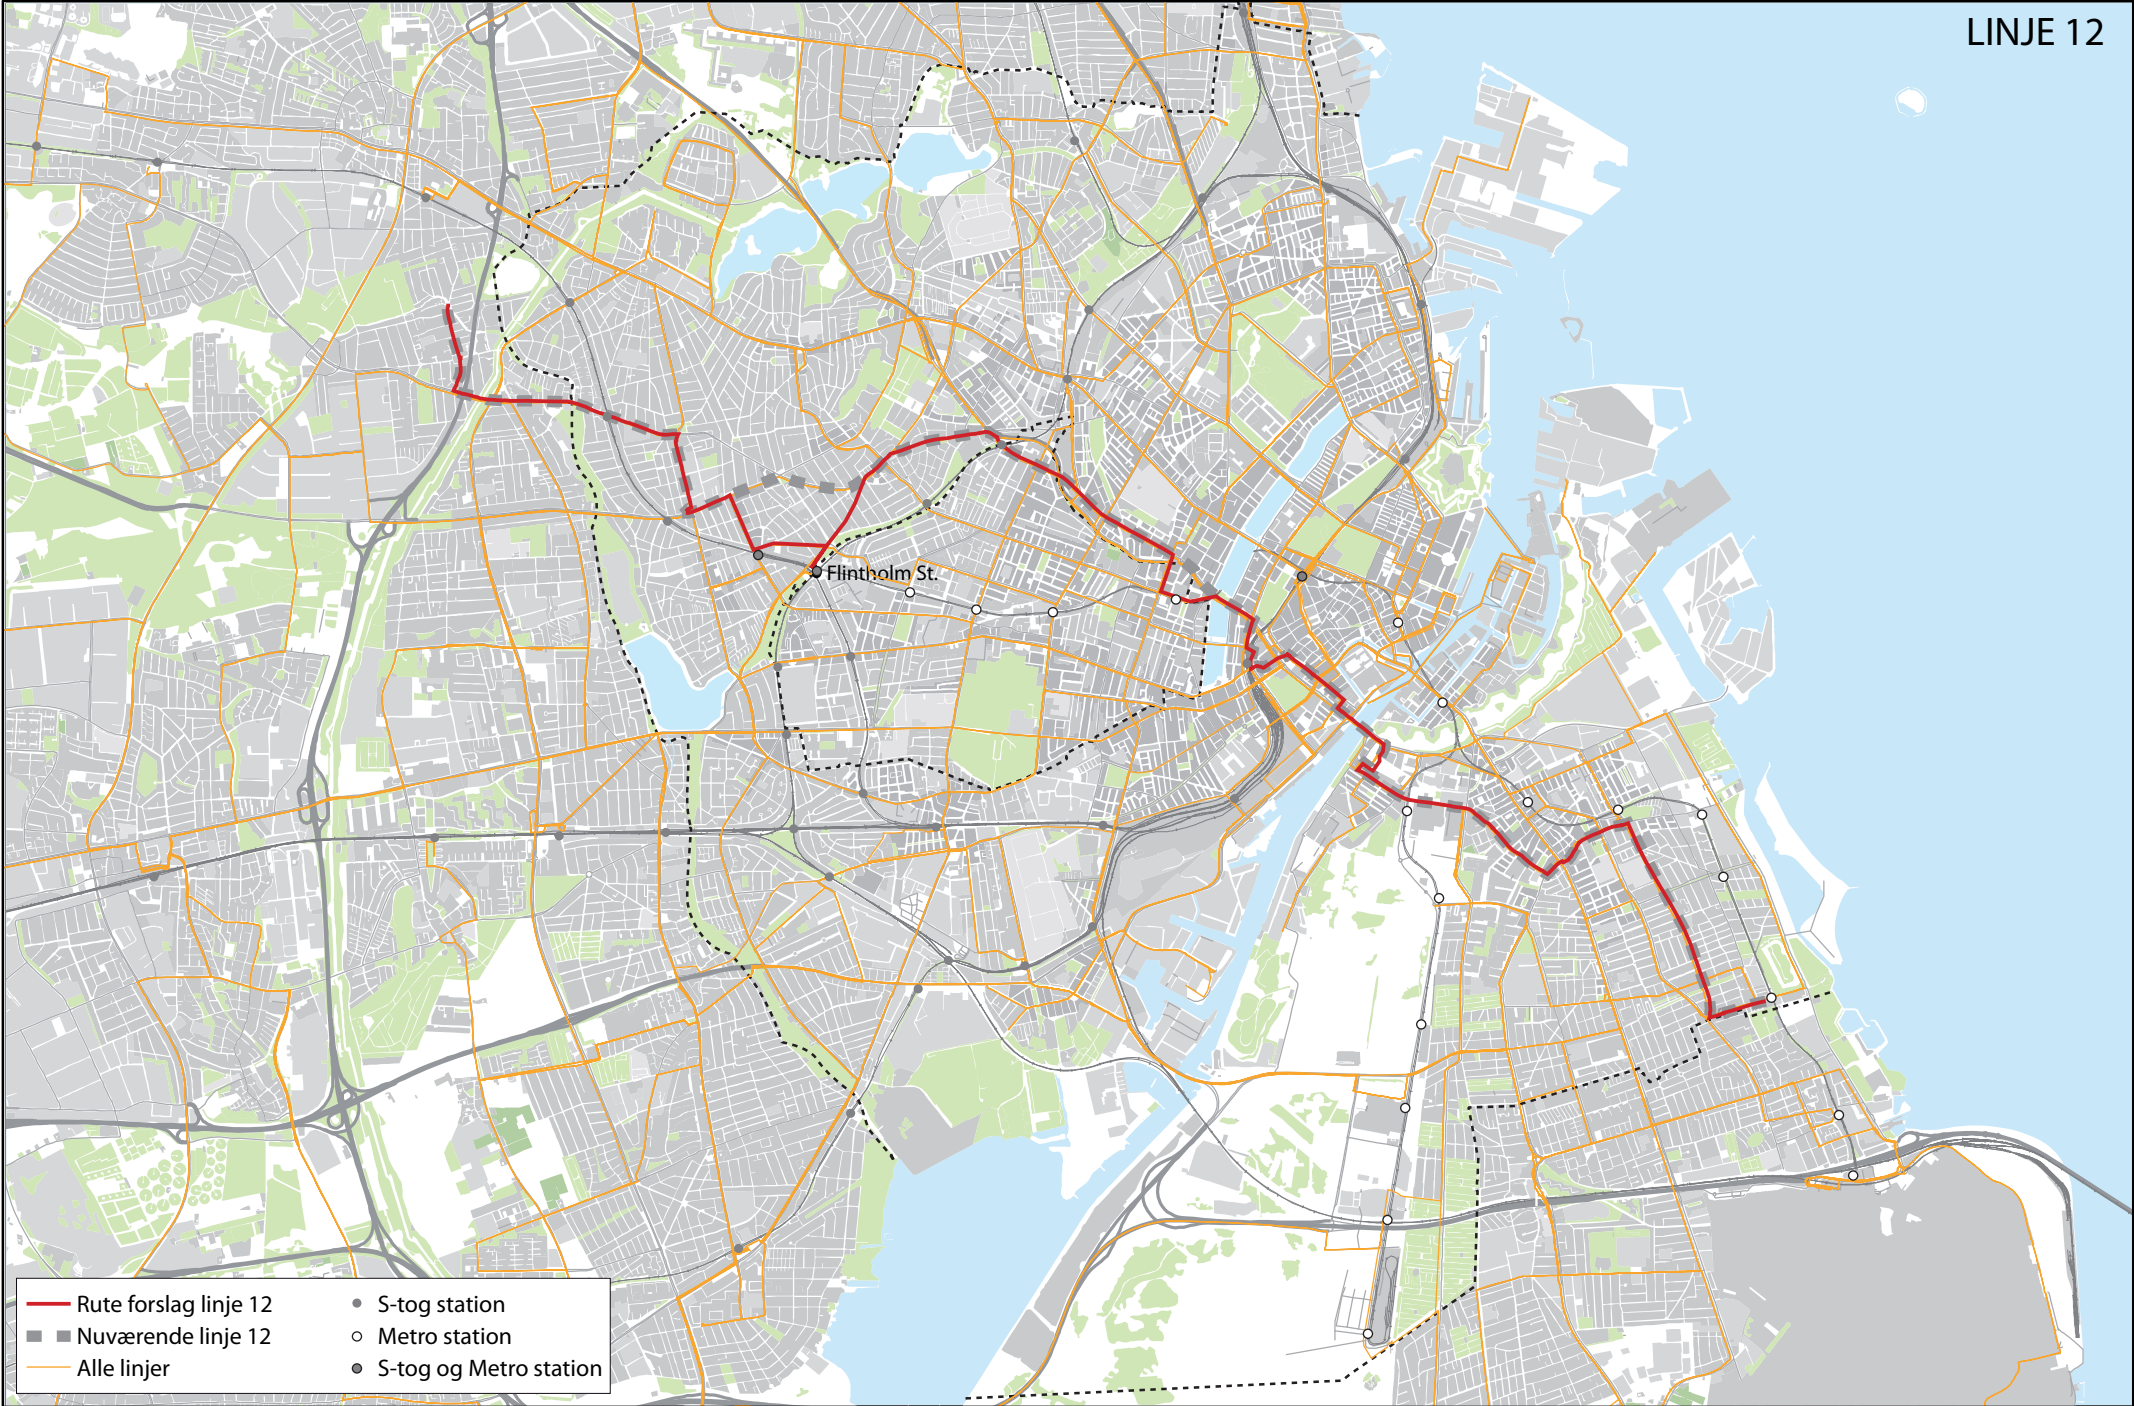

BILAG 2

Illustration af linjeændringer

LINJE 2A

LINJE 6A

LINJE 10

- | | | |
|-------------------------|--------------------------------|--------------------------|
| — Rute forslag linje 10 | — Nuværende linje 22 | ● S-tog station |
| — Nuværende linje 10 | — Forslag linje 22 | ○ Metro station |
| — Nuværende linje 14 | — Nuværende linje 15 nedlægges | ● S-tog og Metro station |
| — Forslag linje 14 | — Alle linjer | |

LINJE 13

- Rute forslag linje 13
- Nuværende linje 13
- Forslag ny linje 9A
- Alle linjer
- S-tog station
- Metro station
- S-tog og Metro station

LINJE 14

LINJE 15

LINJE 22

LINJE 29

LINJE 66

LINJE 67