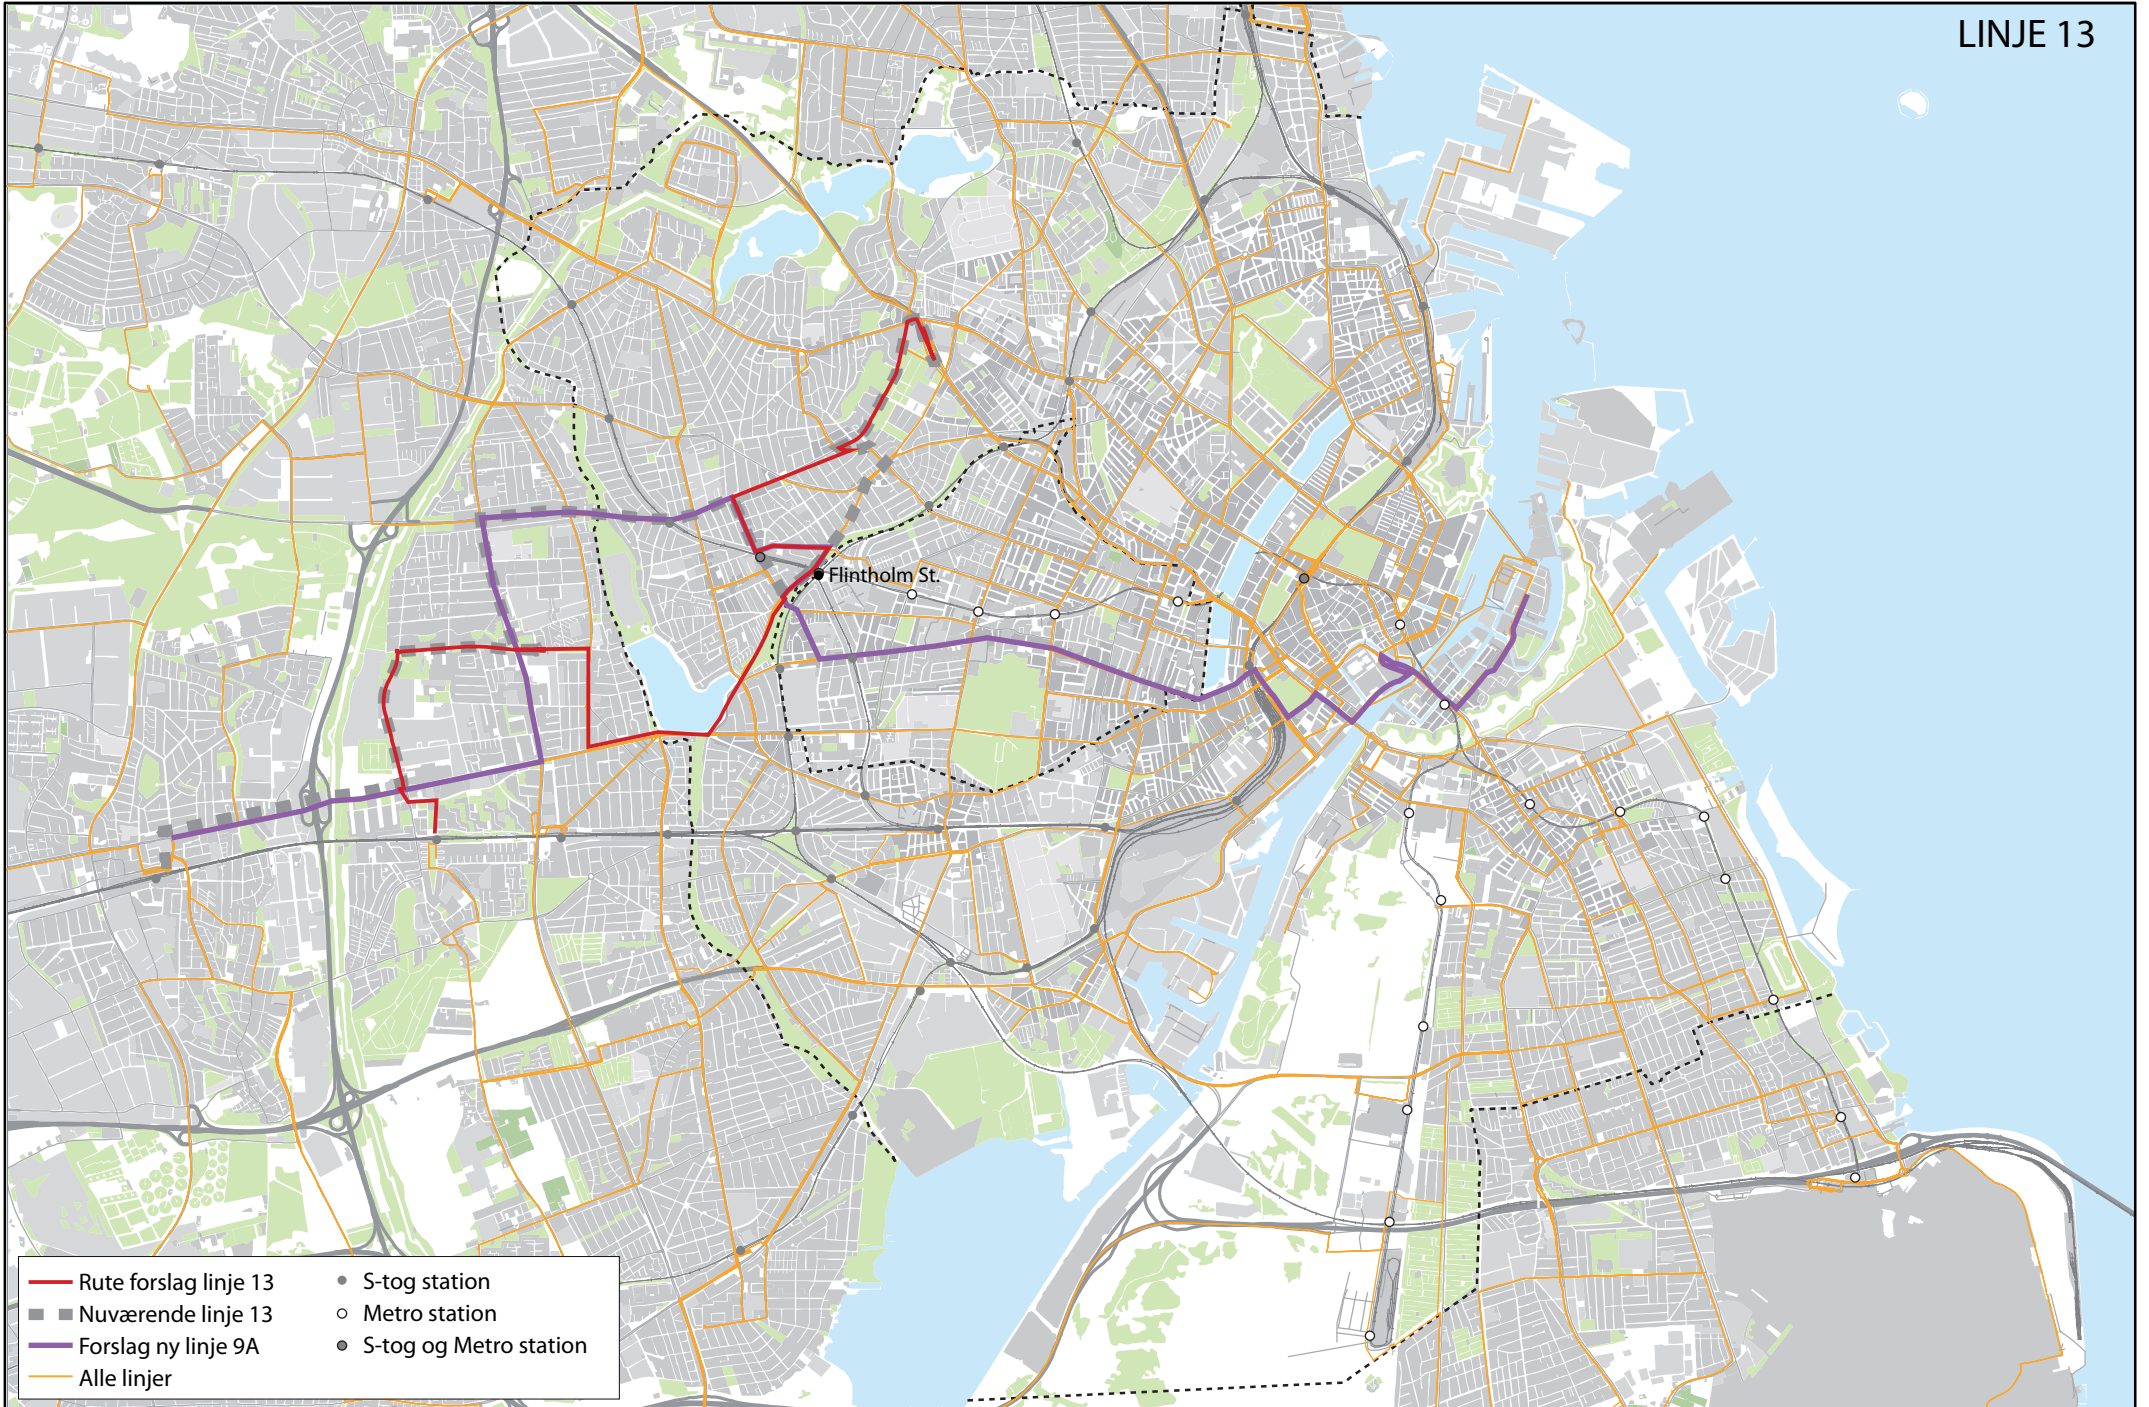

BILAG 2

Illustration af linjeændringer

LINJE 2A

LINJE 6A

LINJE 10

- | | | |
|-------------------------|--------------------------------|--------------------------|
| — Rute forslag linje 10 | — Nuværende linje 22 | ● S-tog station |
| — Nuværende linje 10 | — Forslag linje 22 | ○ Metro station |
| — Nuværende linje 14 | — Nuværende linje 15 nedlægges | ● S-tog og Metro station |
| — Forslag linje 14 | — Alle linjer | |

LINJE 13

- Rute forslag linje 13
- Nuværende linje 13
- Forslag ny linje 9A
- Alle linjer
- S-tog station
- Metro station
- S-tog og Metro station

LINJE 14

LINJE 15

LINJE 22

LINJE 29

LINJE 66

LINJE 67