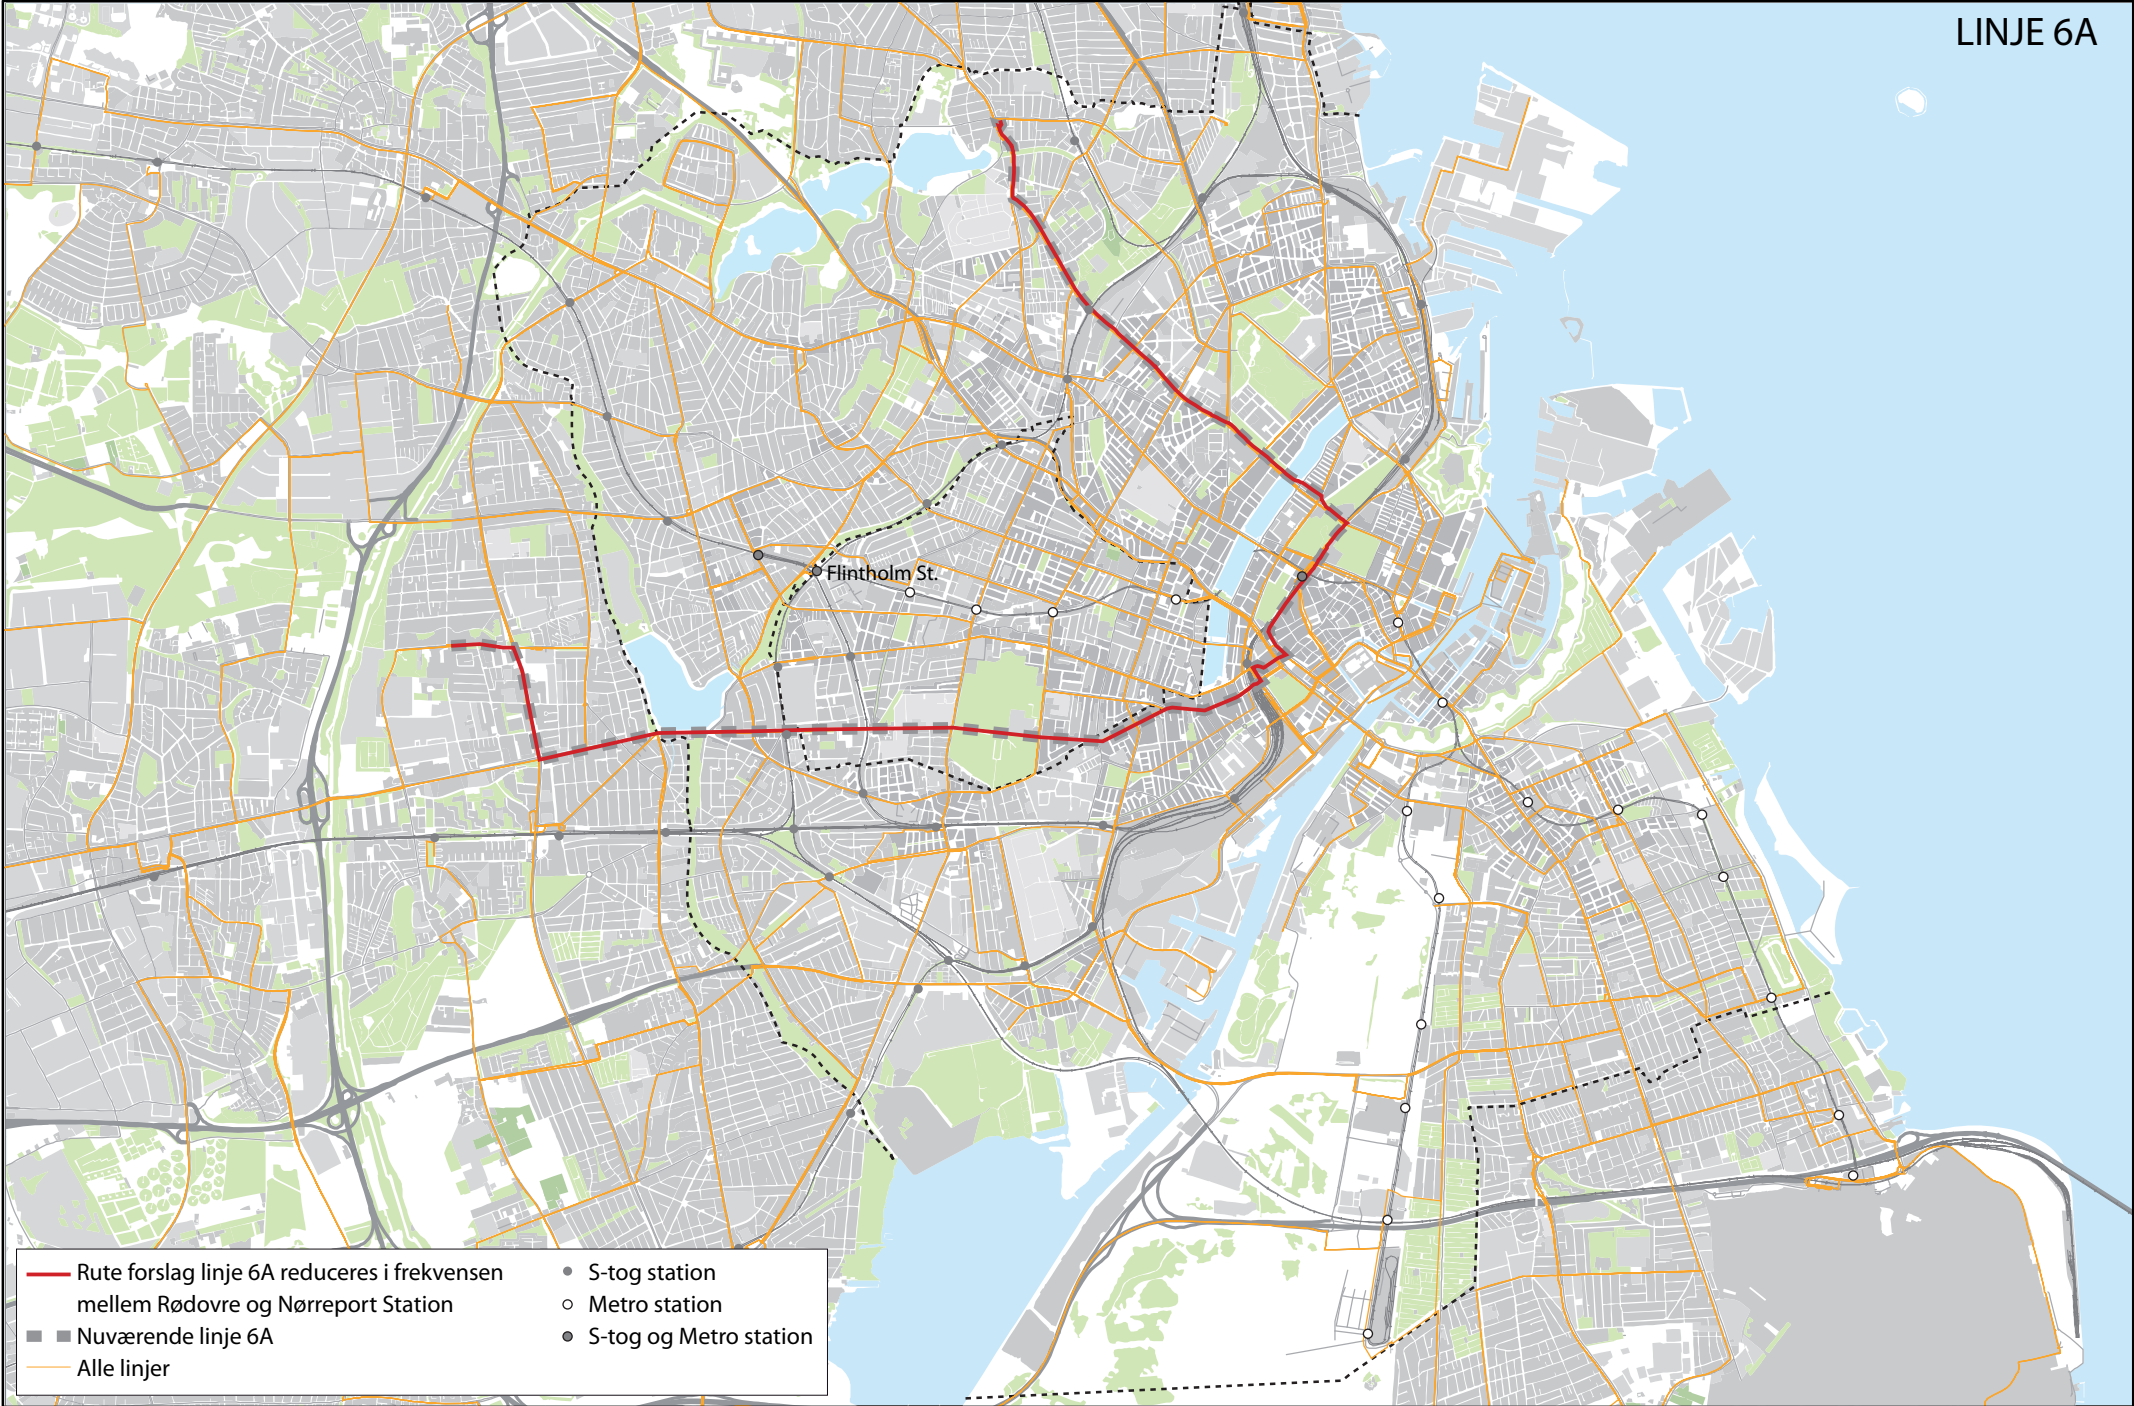

BILAG 2

Illustration af linjeændringer

LINJE 2A

LINJE 6A

- | | | |
|-------------------------|--------------------------------|--------------------------|
| — Rute forslag linje 9A | — Nuværende linje 13 | ● S-tog station |
| — Forslag linje 13 | — Nuværende linje 14 | ○ Metro station |
| — Forslag linje 14 | — Nuværende linje 123 | ● S-tog og Metro station |
| — Forslag linje 123 | — Nuværende linje 66 | |
| — Forslag linje 66 | — Nuværende linje 15 nedlægges | |
| — Alle linjer | | |

LINJE 10

LINJE 12

LINJE 13

LINJE 14

LINJE 15

LINJE 22

LINJE 29

LINJE 66

LINJE 67