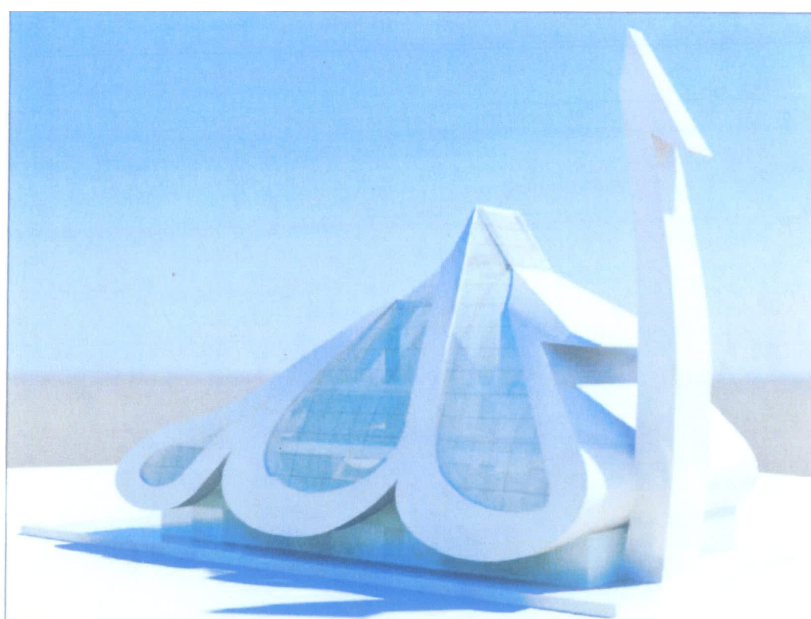

CENTRAL MOSQUE OF COPENHAGEN - MUSLIM COUNCIL OF DENMARK
GESAMTPLANUNGSBÜRO DIPL.-ING. SHAKIL AHMED BERLINERSTRASSE 226 TEL. +49 (0)69 8003036 FAX. +49 (0)69 8001074
CONCEPT 1 "ALLAH" DESIGNED BY DIPL.-ING. M.C.KAYA 63067 OFFENBACH / GERMANY WEB. WWW.GESAMTPLANUNGSBUERO.DE

Visualisering af moskéen set fra sydøst.