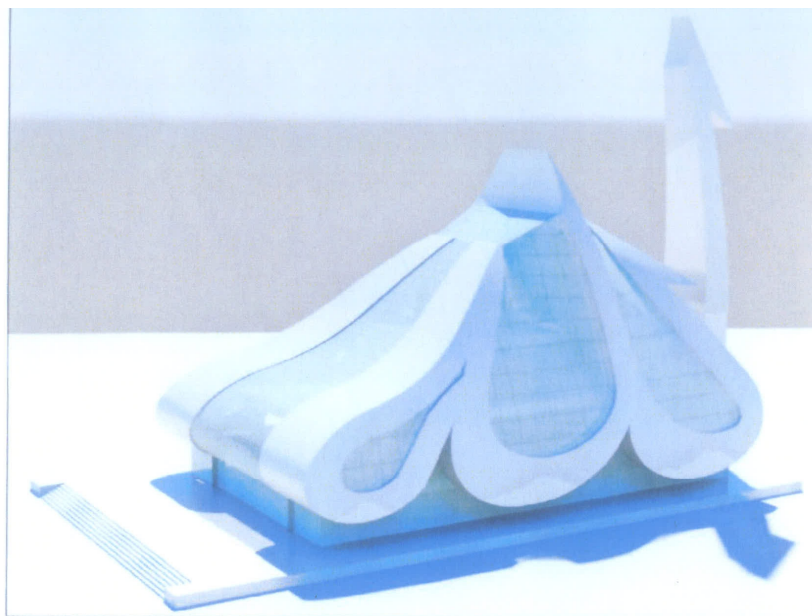

**Projektbeskrivelse *Central Mosque of Copenhagen***

udarbejdet af Gesamtplanungsbüro v. dipl.ing. Shakil Ahmed, Offenbach, Tyskland  
Projektets nøjagtige indhold og størrelsesforhold (bruttoetageareal) kendes ikke.