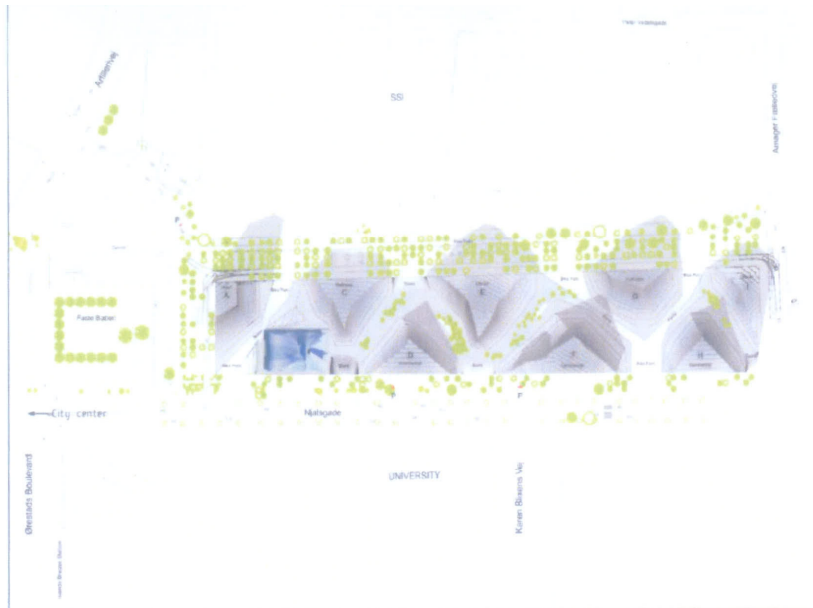

CENTRAL MOSQUE OF COPENHAGEN - MUSLIM COUNCIL OF DENMARK

GESAMTPLANUNGSBÜRO DIPL.-ING. SHAKIL AHMED BERLINERSTRASSE 226 TEL. +49 (0)69 6003036 FAX. +49 (0)69 6001074
CONCEPT 1 "ALLAH" DESIGNED BY DIPL.-ING. M.C.KAYA 63067 OFFENBACH / GERMANY WEB. WWW.GESAMTPLANUNGSBUERO.DE

Bebyggelsesplan der viser placering af moskæen i den sydvestlige ende af byggegrunden.