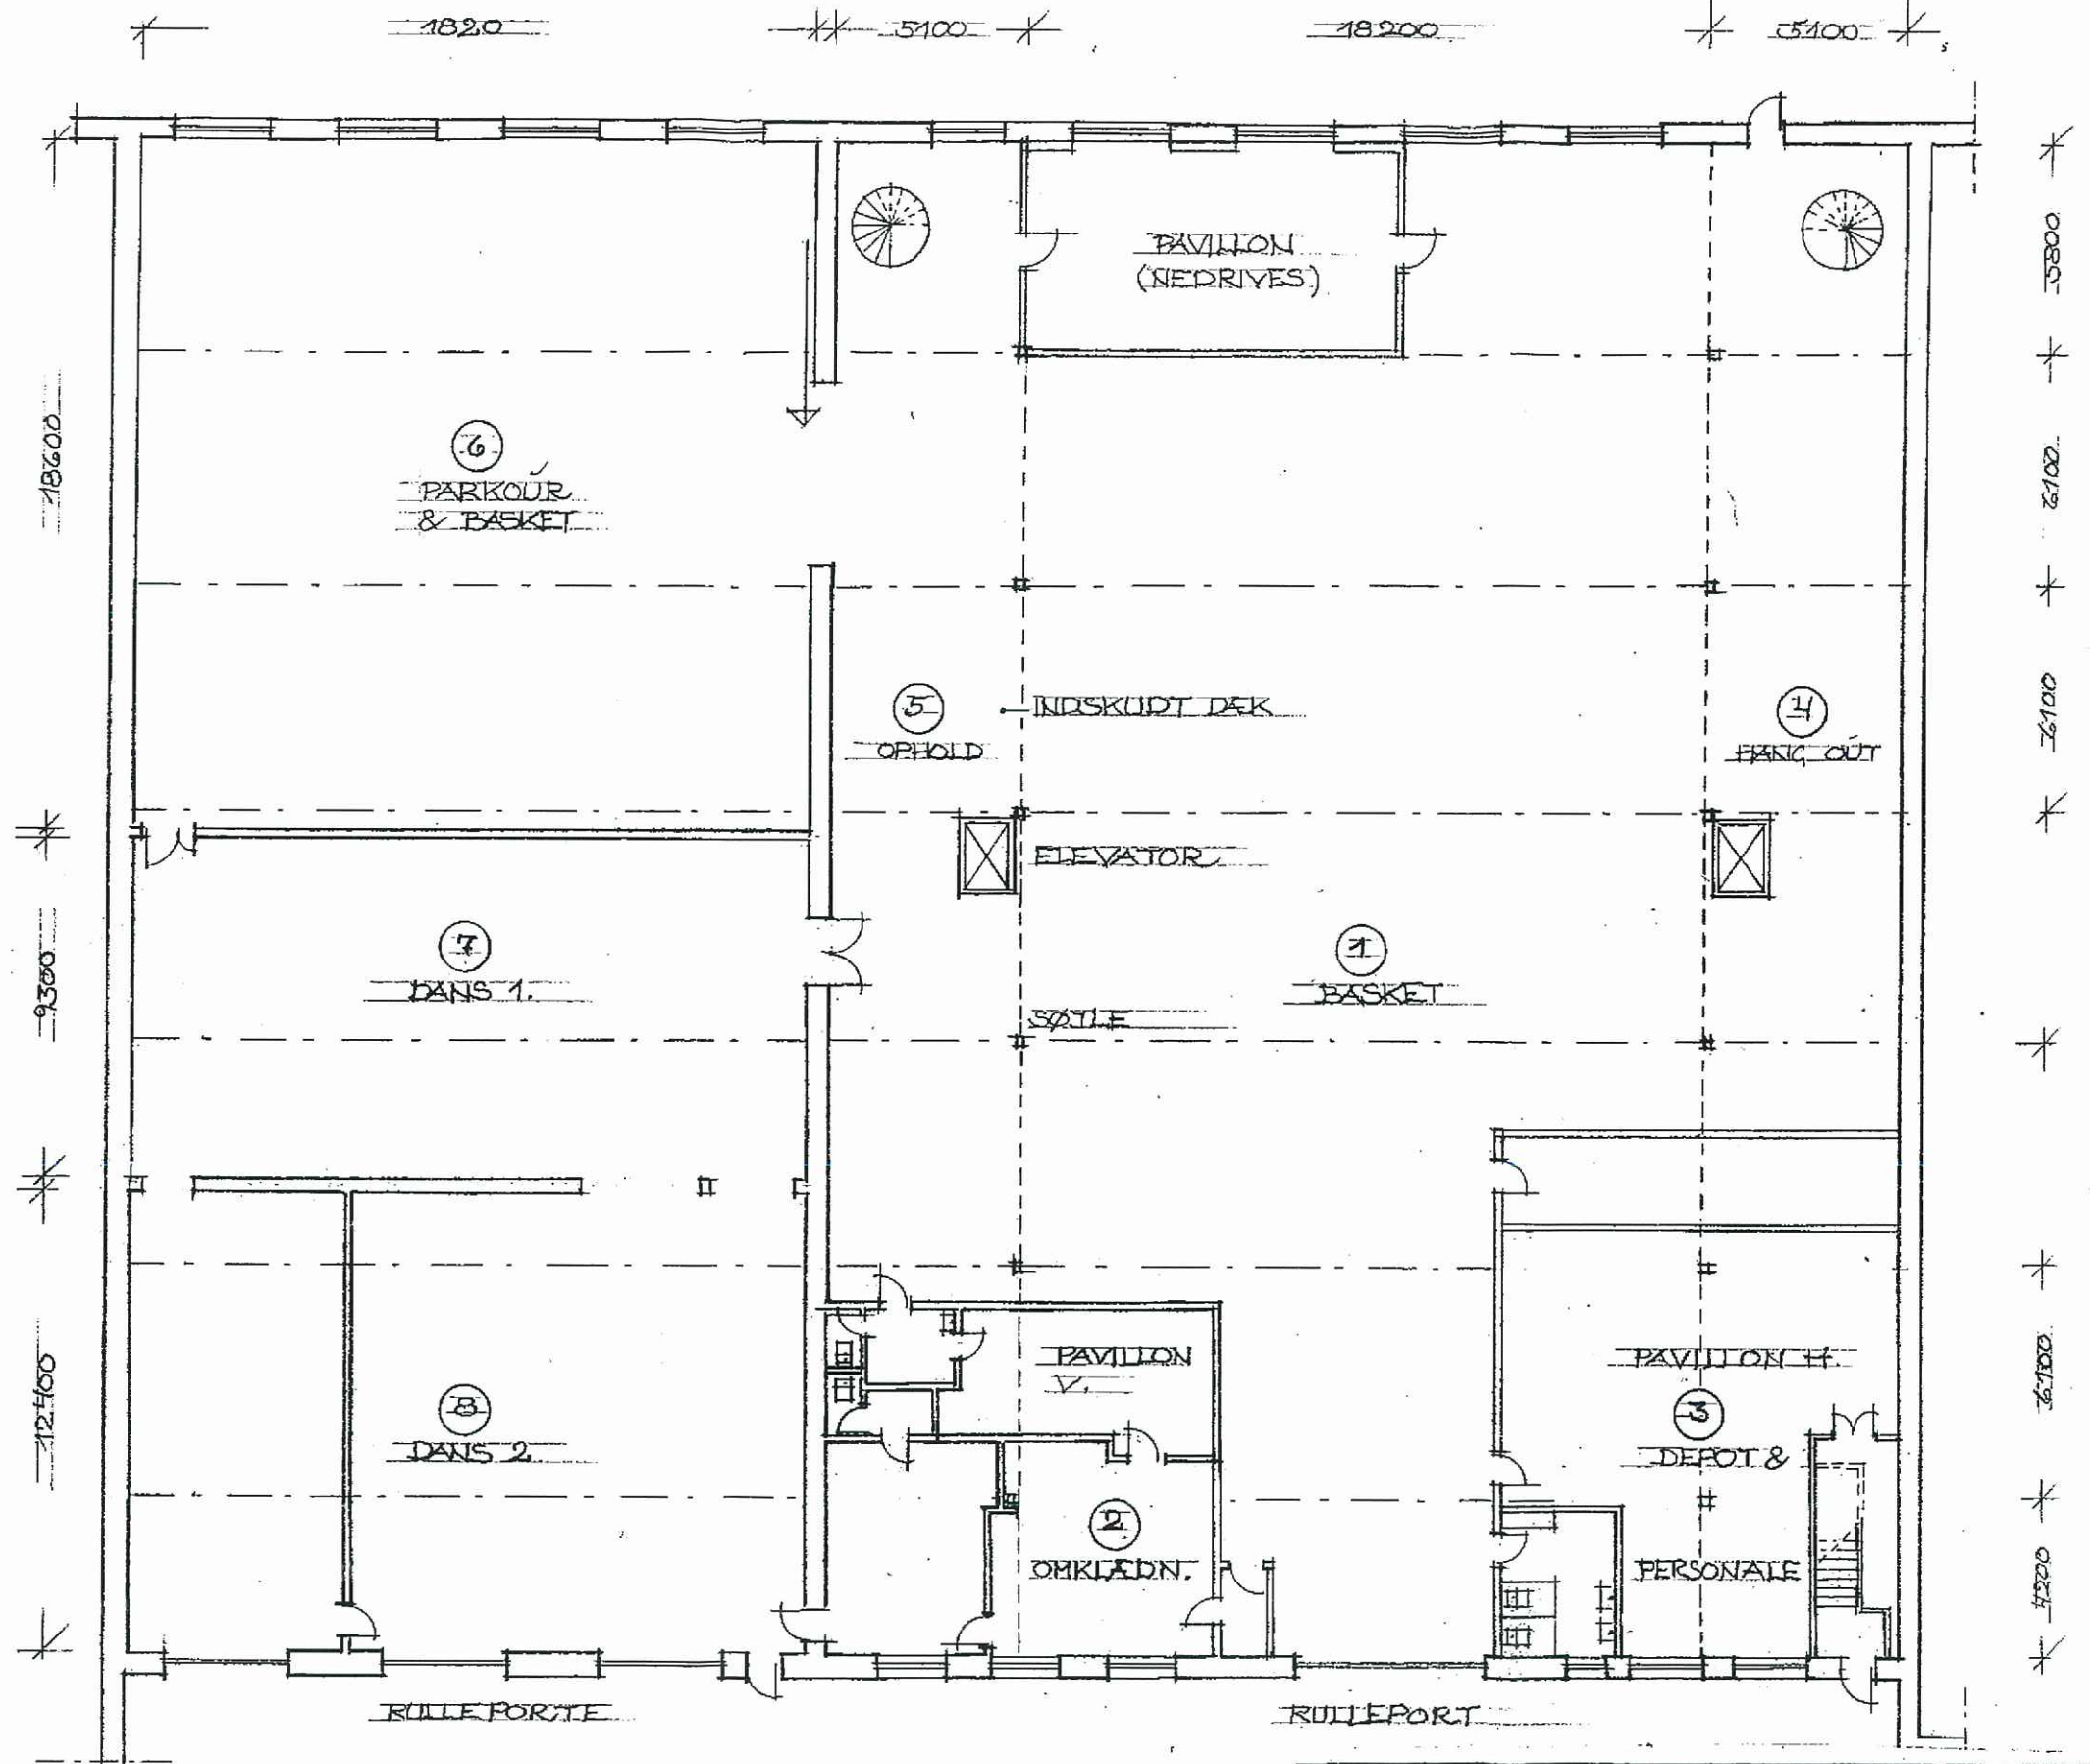

1. SAL, INDSKUDT DÆK

PLAN 1. SAL 1:200

SAG: »STREET-MEKKA«		
Matr. nr.:		
Adresse: ENGHAVEVEJ 82-84		Tegn. nr.:
Emne: PLAN AF EKST. FORHOLD		
		Mål: 1:200
		Init: B.B.
Kultur & Fritidsforvaltningen. Bestillerenheden		Dato: 27.11.07
Flæsketorvet 68, 1501 København V		REV.:
Tlf.: 3366 3800		
Fax: 3366 3810		