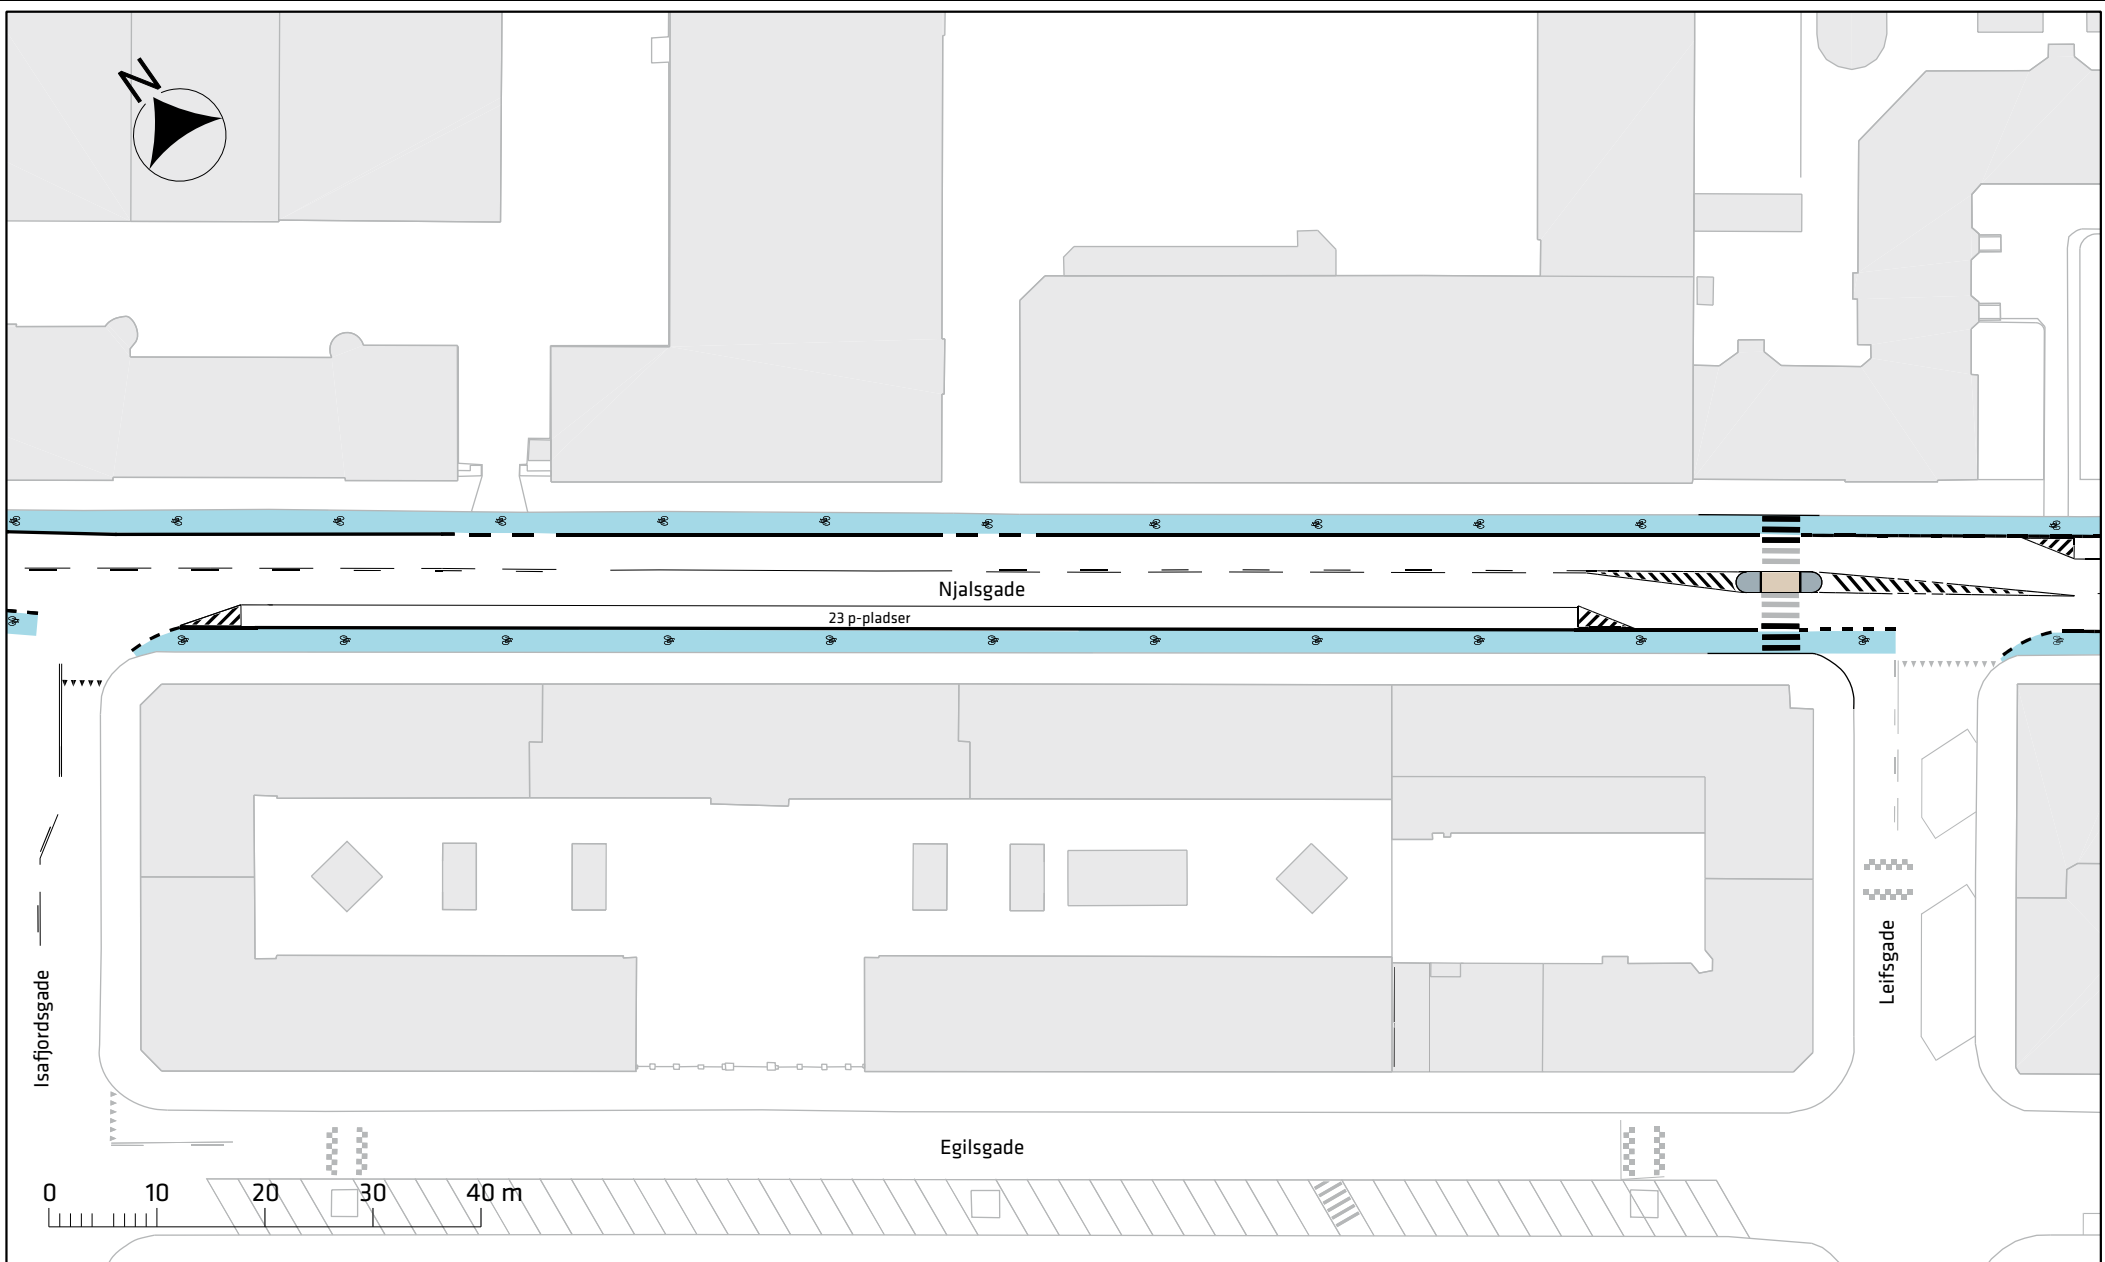

Signaturforklaring

- Fortovsareal
- Cykelbane
- Helle

Njalsgade, cykelbaner

Projektforslag

Bilag 3b