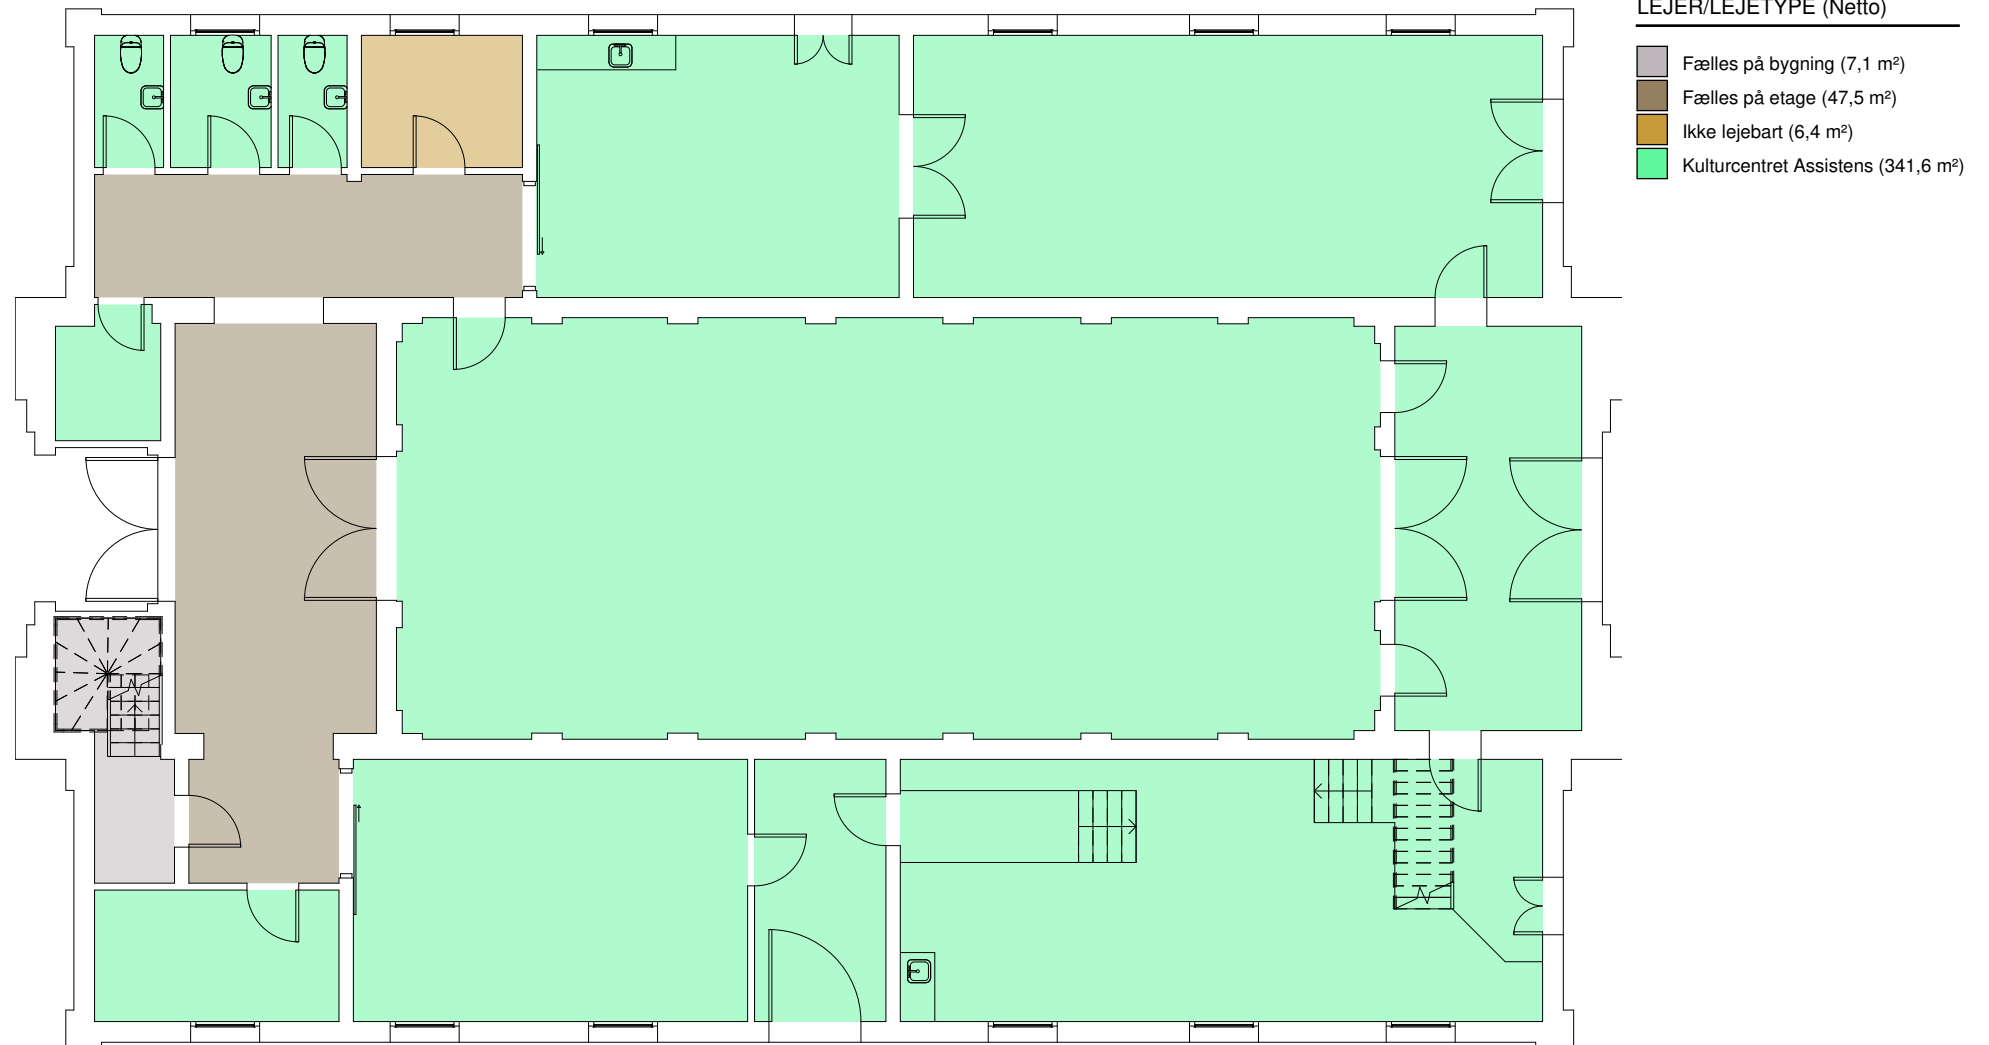

005

Kapelvej  
Stuen

0 5 m

005

Kapelvej  
1. etage