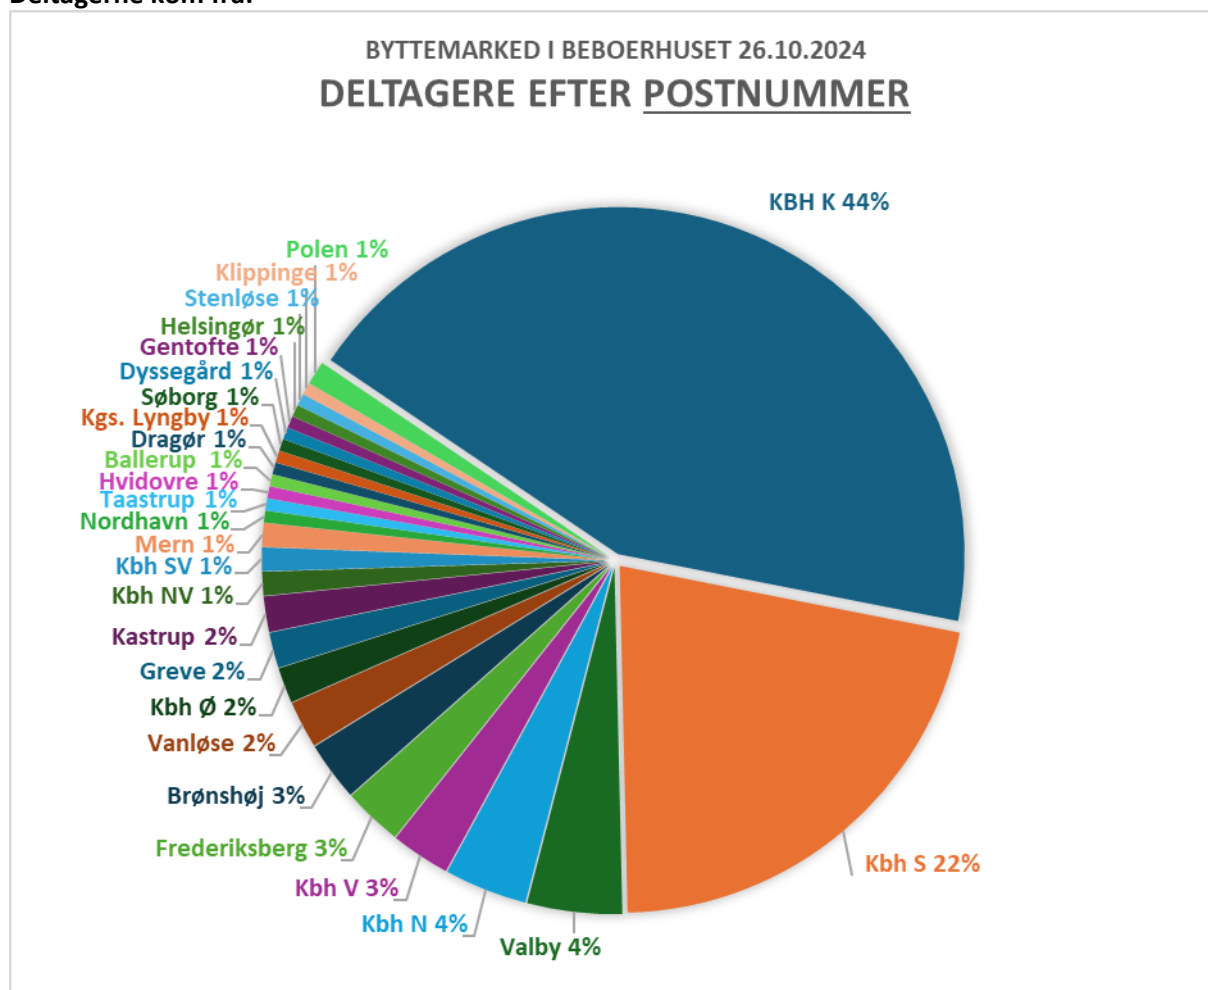

Uanset blev der flere kilo væk end på de forrige to byttemarkeder

Overskudsvarerne endte her:

Bøger:

Bytteområde på genbrugsstation Vermlandsgade (der var ikke plads på Christiania)

De fleste små ting:

Bytteområde på genbrugsstation Vermlandsgade (der var ikke plads på Christiania)

Legetøj:

Mødrehjælpen: 1 sæk

Tøj:

Fedtekældereren - varmt herretøj: 1 sæk

Mødrehjælpen (0-8år): 1 sæk

Kirkens Korshær på Torvegade: 4 sække

Folkekirkens Nødhjælp på Amagerbrogade: 7 sække

Tøjcontainer (UFF) på Vermlandsgade: 9 sække

Tekstilaffald på genbrugspladsen: 5 sække

Kirkens Korshær fortrød den aftale jeg havde lavet få dage forinden og ville ikke tage imod alligevel.

Folkekirkens Nødhjælp på Amager kunne ikke tage mere end 7 sække. Resten måtte afleveres genbrugscontainerne på genbrugspladsen.

Deltagerne kom fra:

SAMMENLIGNING AF VORES 3 BYTTEMARKEDER

	2024	2023	2022
GÆSTER	181	111	165
Andel fra Kbh K	44%	38%	36%
	2024	2023	2022
OMSÆTNING	637,79 kg	302 kg	465 kg
i procent	72,85%	75%	79%

Hvis nogen af jer synes det er spændende at sammenligne, hvor deltagerne kom fra på hver år, kan I gøre det her. Husk at postnumrene kun er vejledende og ikke altid hænger sammen med by-delen.