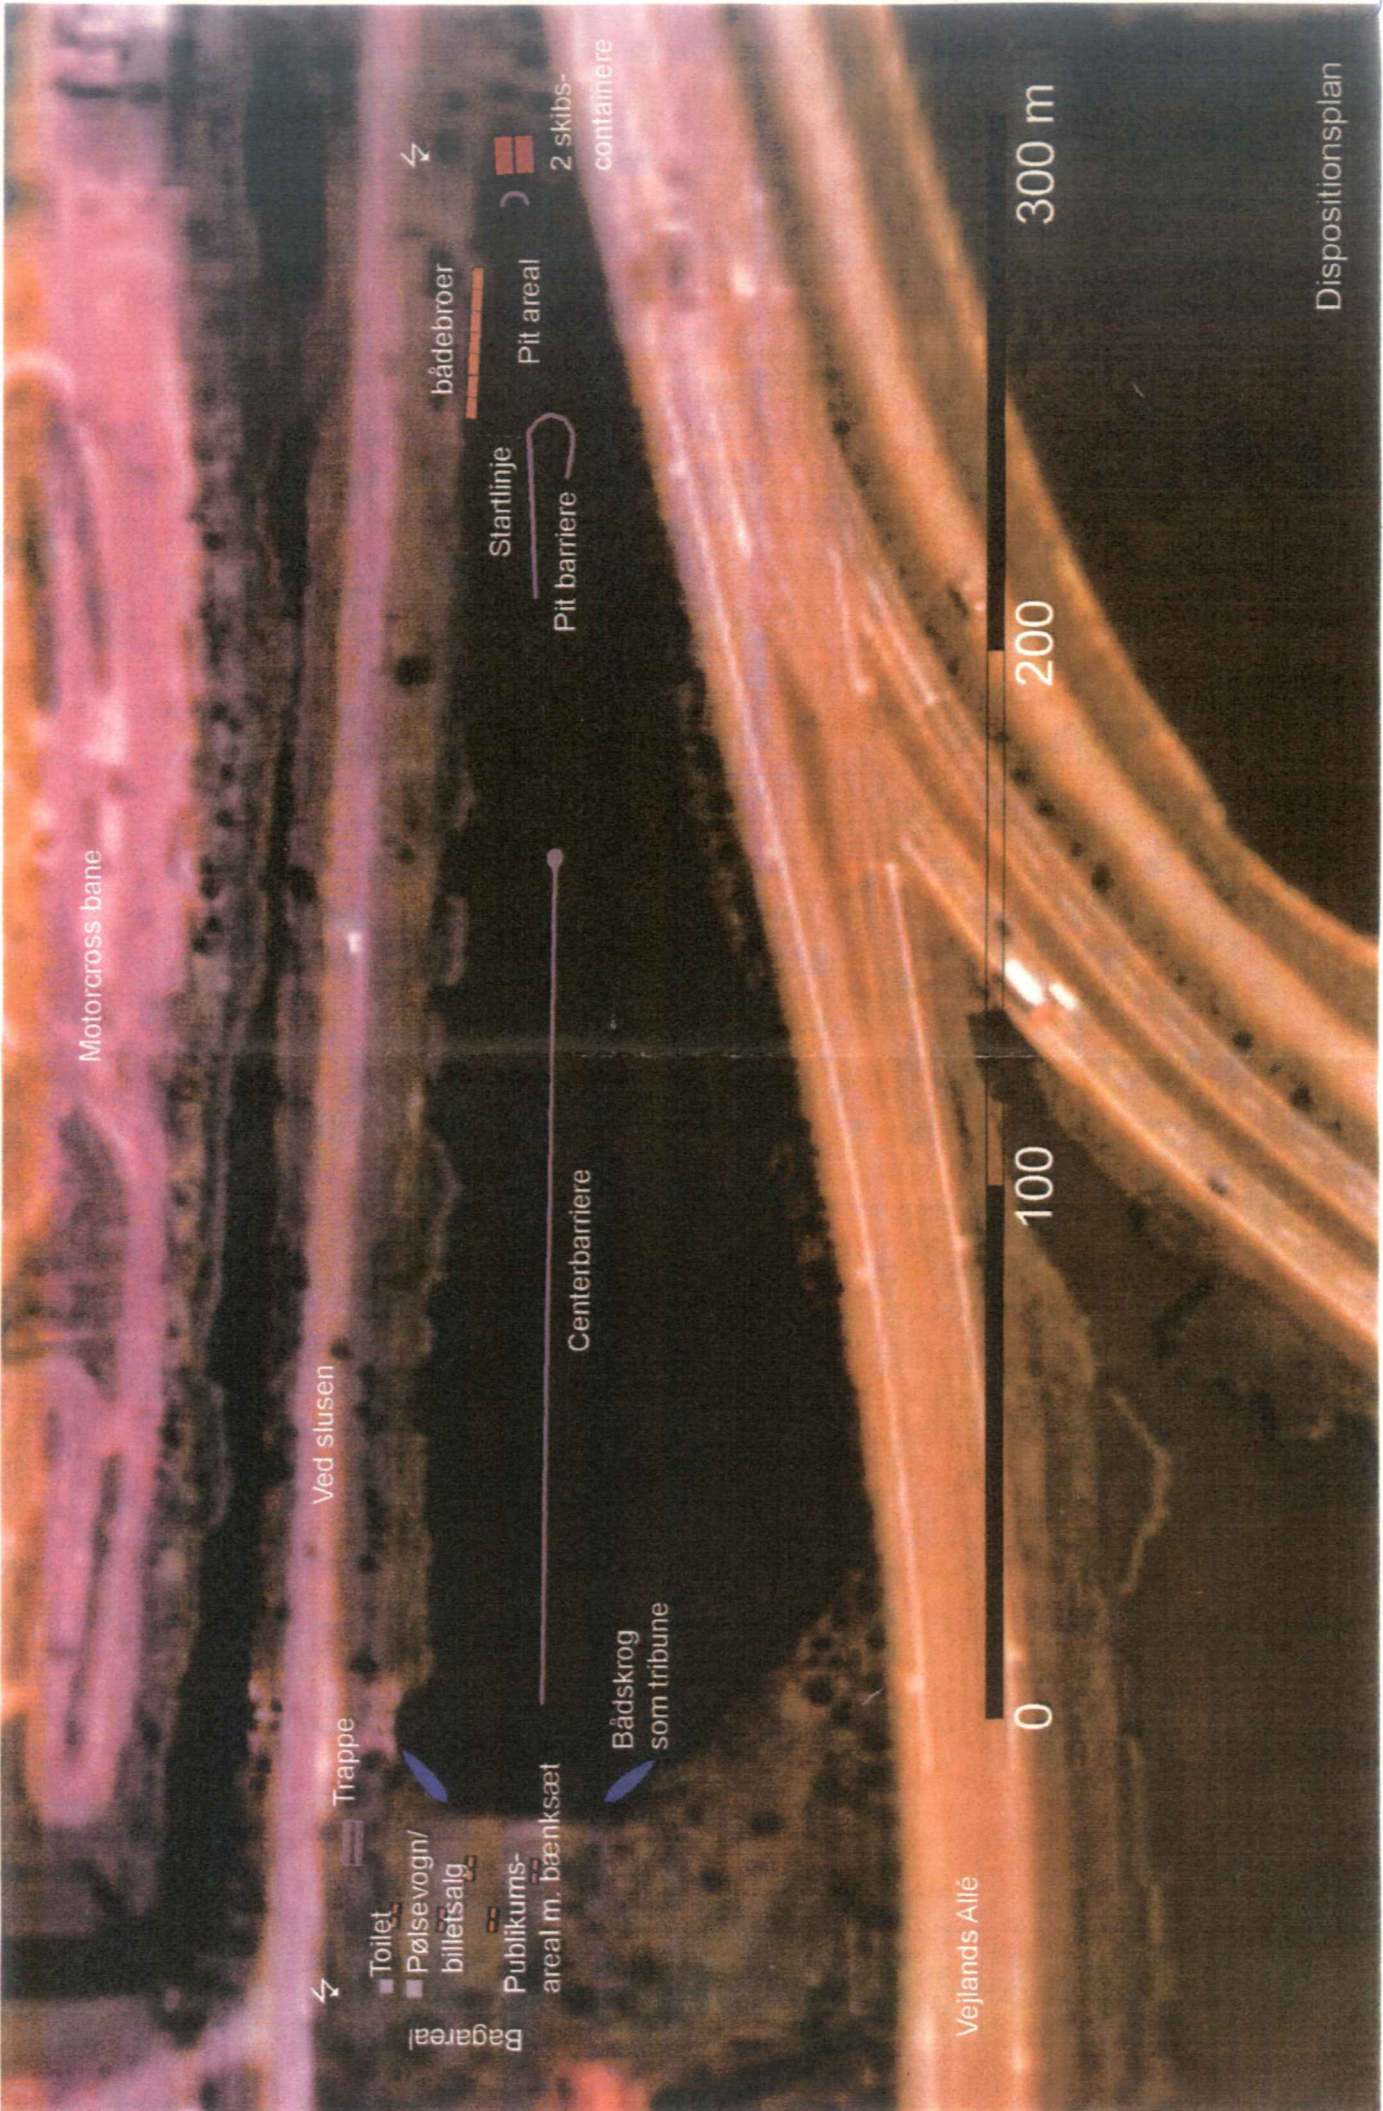

Kortudsnit 6

Mål: 1:8.000

Vedrørende areal på Eksercerpladsen,  
henhørende til fredningskort vedrørende Kalvebodkilen

Dispositionsplan