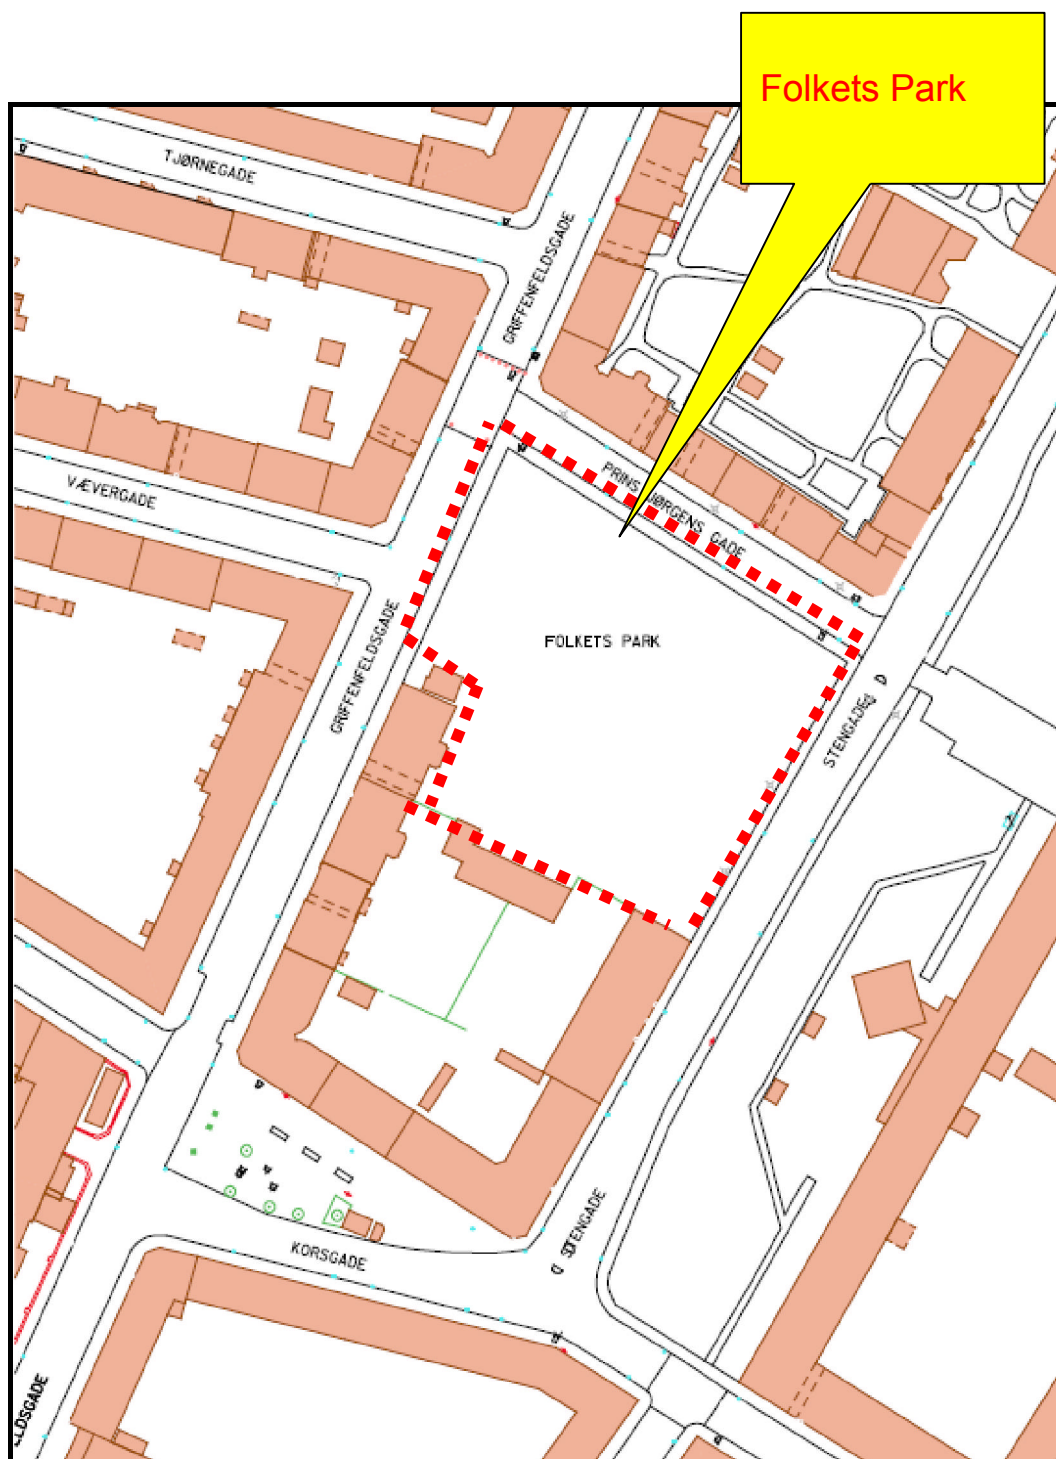

## Bilag 1: Navngivning af Folkets Park

KØBENHAVNS KOMMUNE  
Teknik- og Miljøforvaltningen

Stadskonduktørembedet, den 13. august 2008