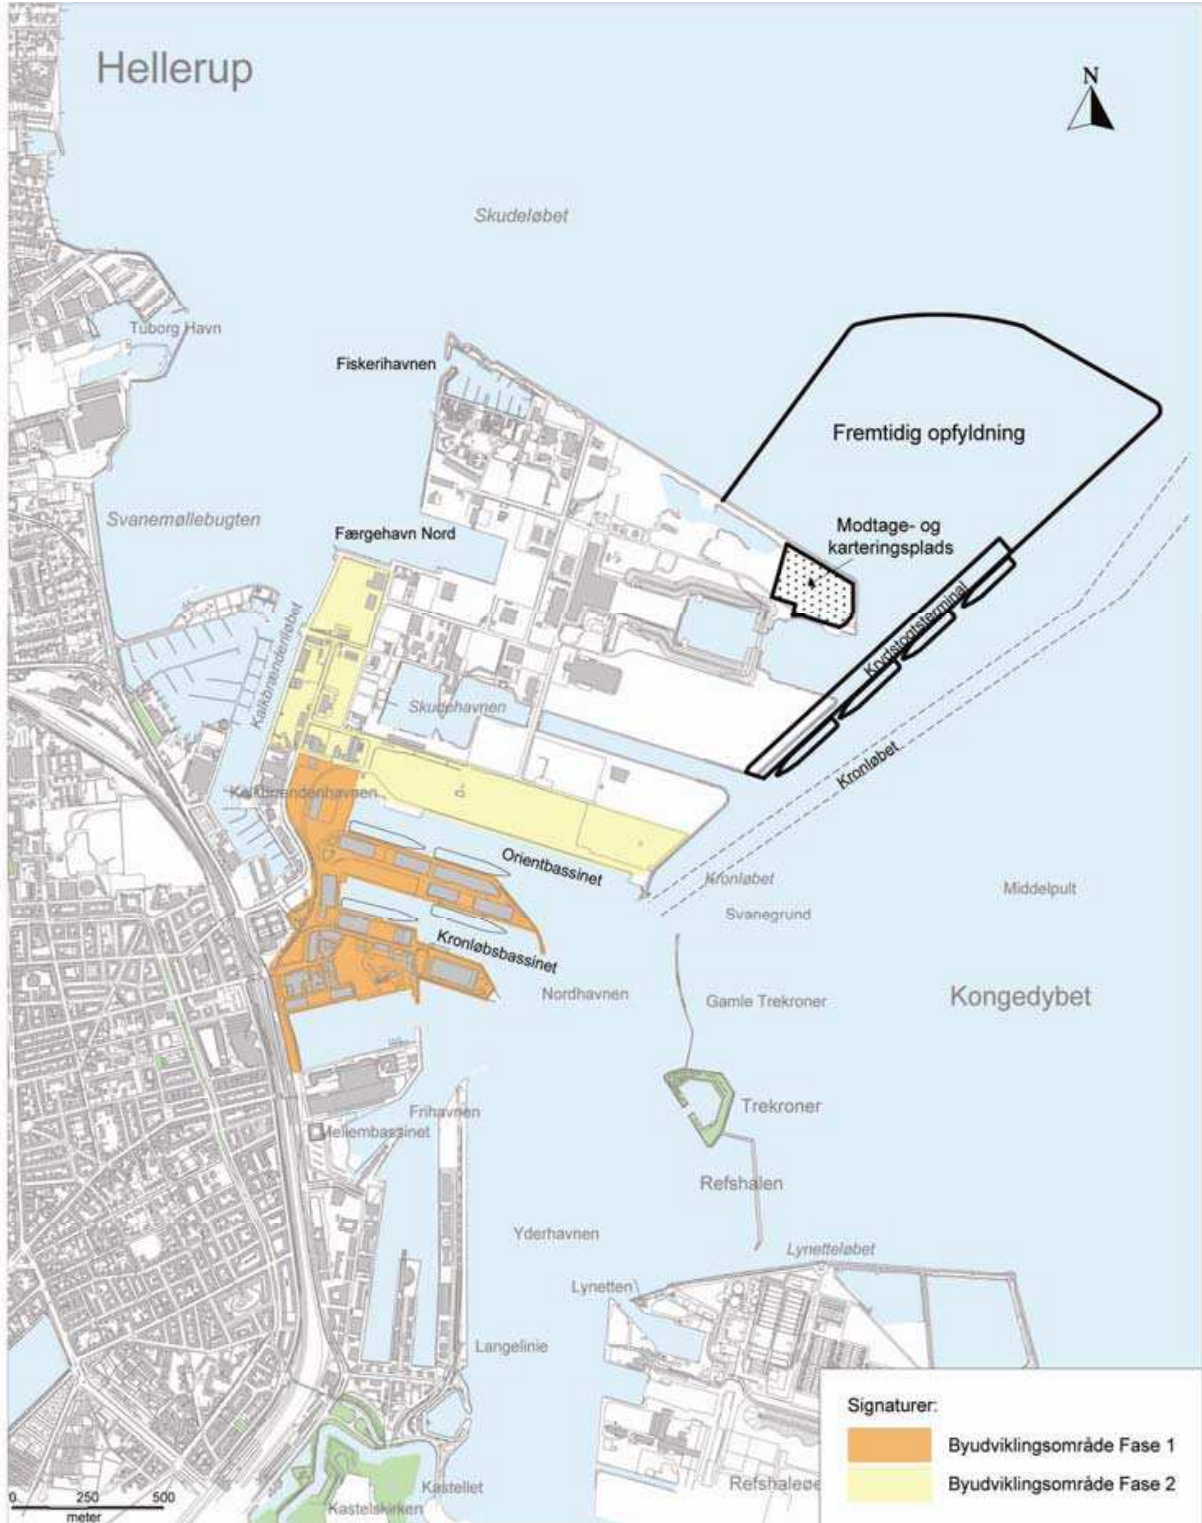

## Bilag 2

### Oversigtskort af Nordhavnen og jorddepotet

Oversigtskort over området hvor Nordhavnsudvidelsen skal etableres

Principskitse af områdets indretning. Depotet for forurennet jord er markeret med rødt og er ca. 50 ha.