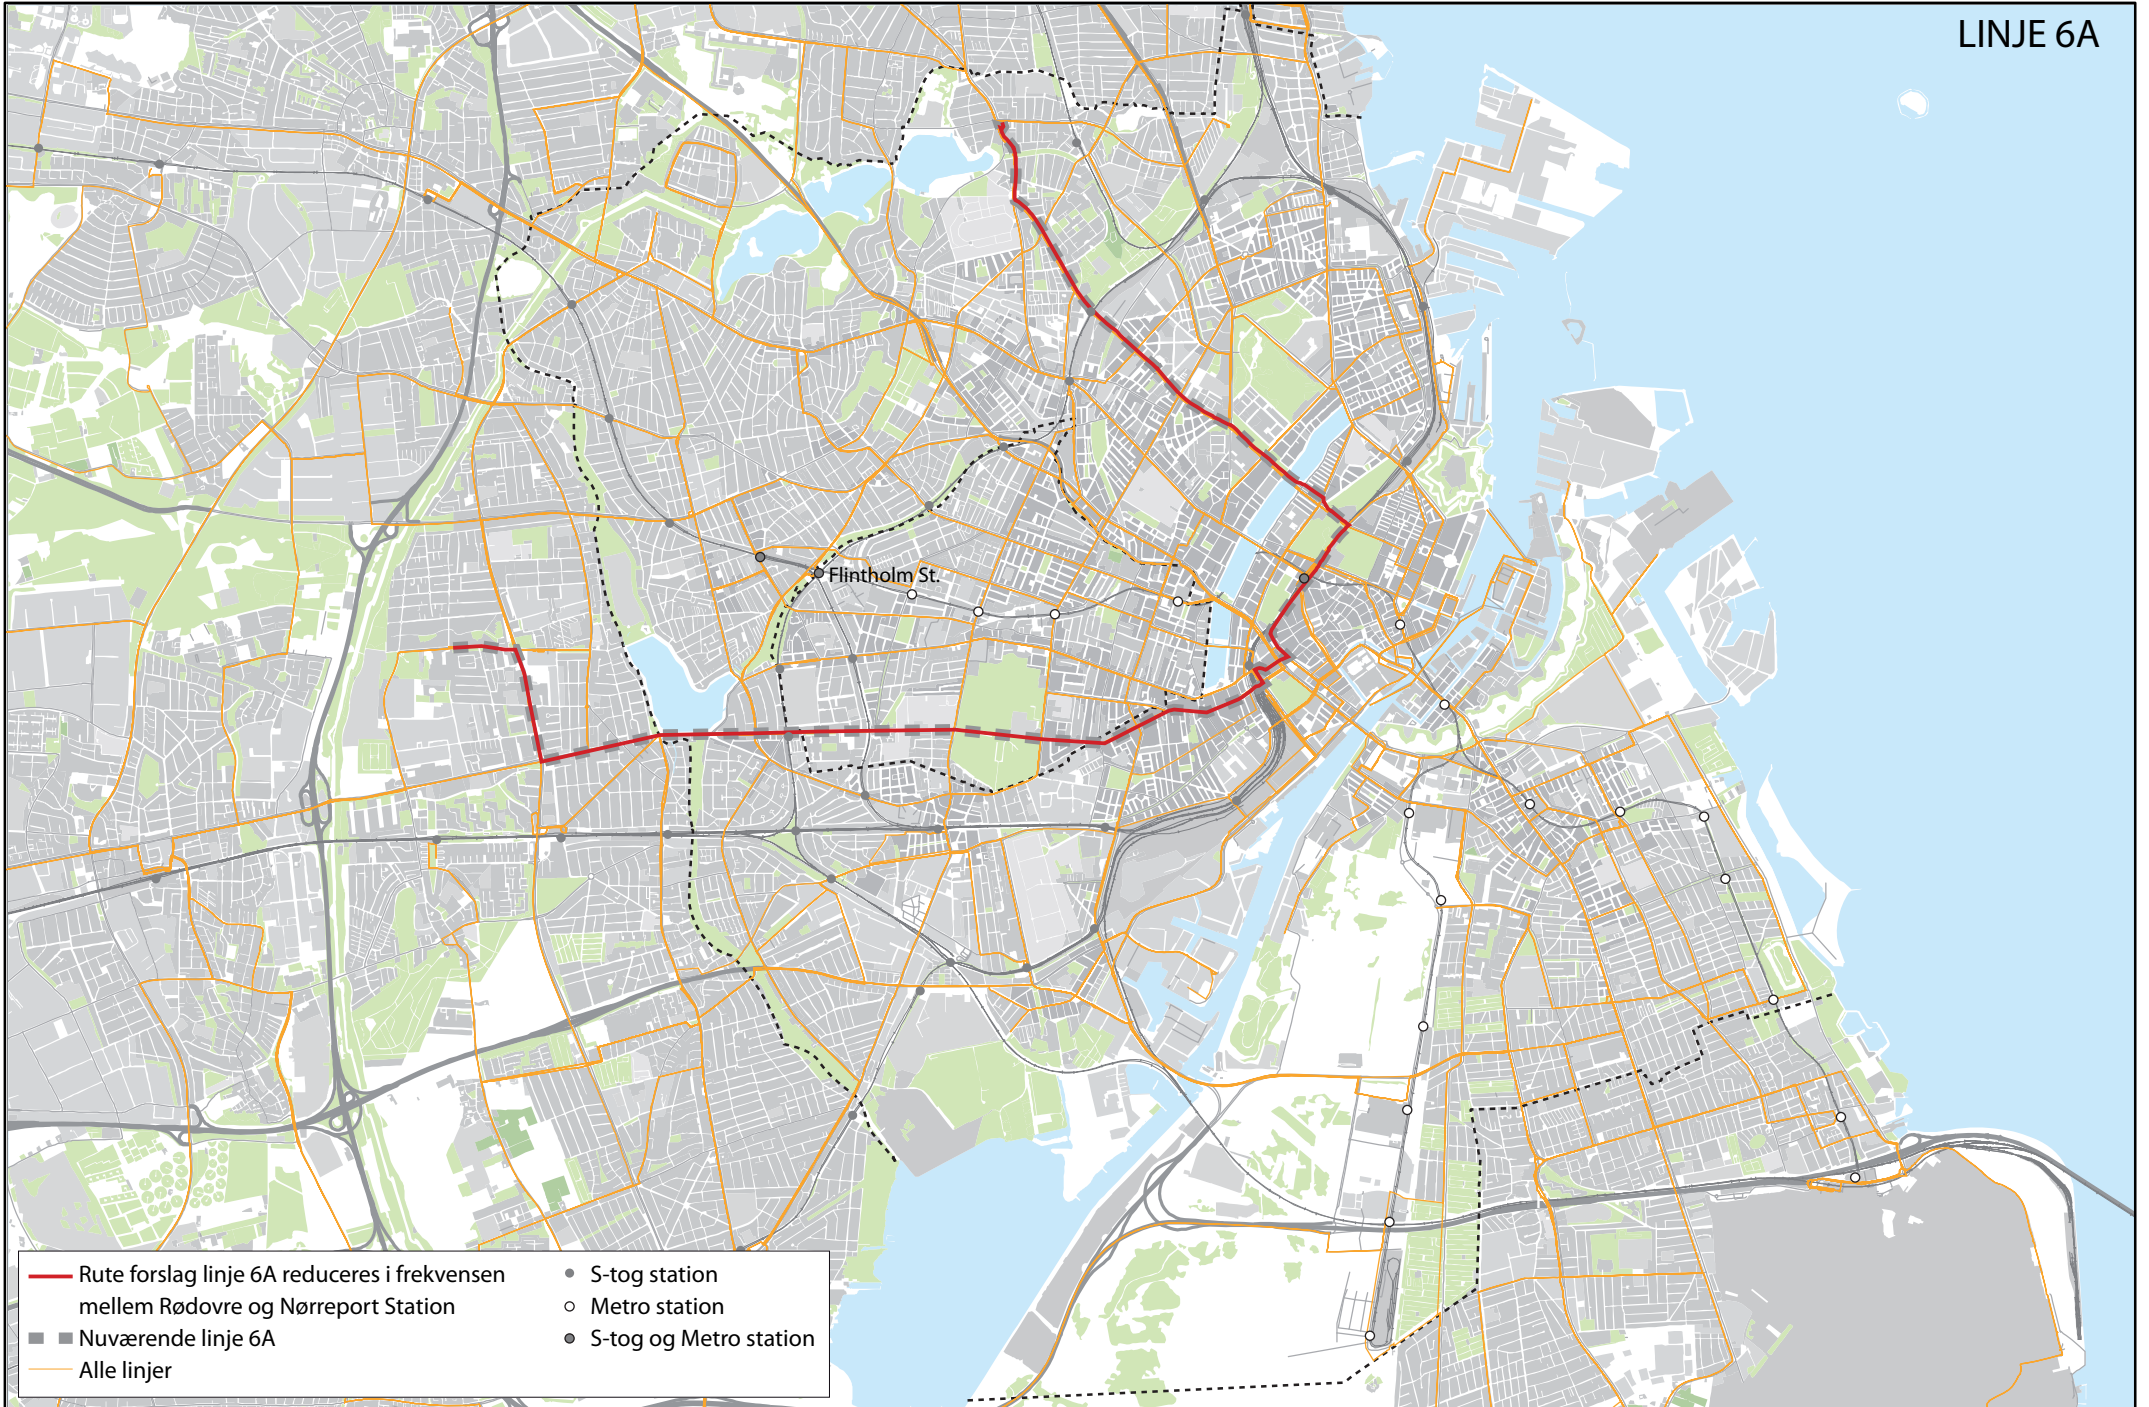

BILAG 2

Illustration af linjeændringer

LINJE 2A

LINJE 6A

- | | | |
|-------------------------|--------------------------------|--------------------------|
| — Rute forslag linje 9A | — Nuværende linje 13 | ● S-tog station |
| — Forslag linje 13 | — Nuværende linje 14 | ○ Metro station |
| — Forslag linje 14 | — Nuværende linje 123 | ● S-tog og Metro station |
| — Forslag linje 123 | — Nuværende linje 66 | |
| — Forslag linje 66 | — Nuværende linje 15 nedlægges | |
| — Alle linjer | | |

LINJE 10

LINJE 12

LINJE 13

LINJE 14

LINJE 15

LINJE 22

LINJE 29

LINJE 66

LINJE 67