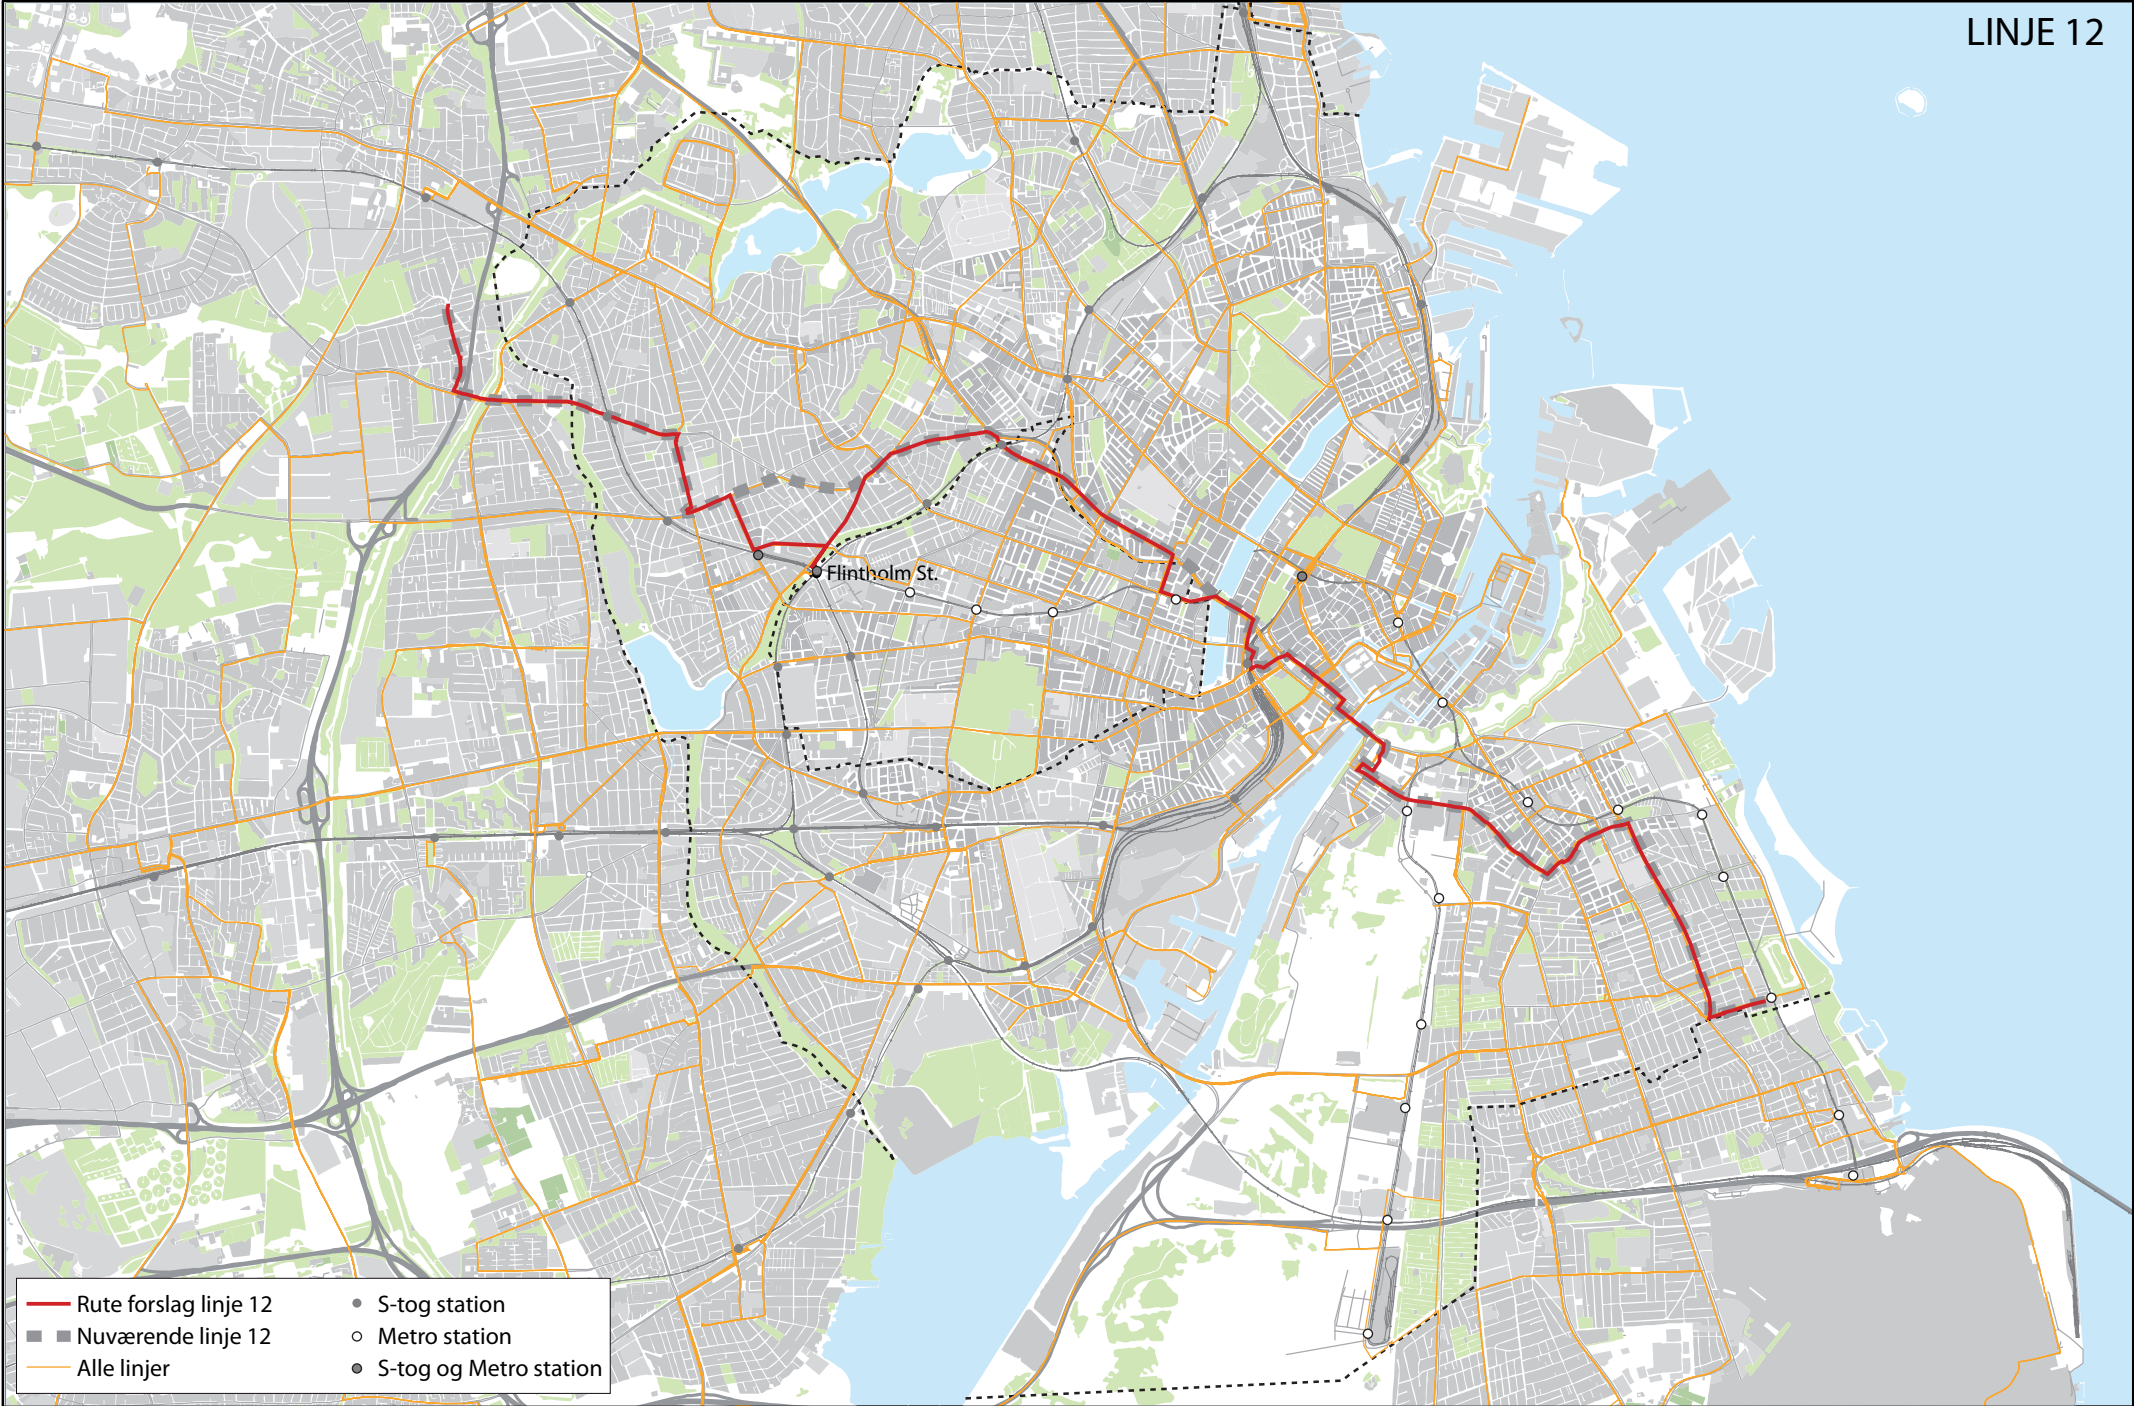

BILAG 2

Illustration af linjeændringer

LINJE 2A

LINJE 6A

- | | | |
|-------------------------|--------------------------------|--------------------------|
| — Rute forslag linje 9A | — Nuværende linje 13 | ● S-tog station |
| — Forslag linje 13 | — Nuværende linje 14 | ○ Metro station |
| — Forslag linje 14 | — Nuværende linje 123 | ● S-tog og Metro station |
| — Forslag linje 123 | — Nuværende linje 66 | |
| — Forslag linje 66 | — Nuværende linje 15 nedlægges | |
| — Alle linjer | | |

LINJE 10

LINJE 12

LINJE 13

LINJE 14

LINJE 15

LINJE 22

LINJE 29

LINJE 66

LINJE 67