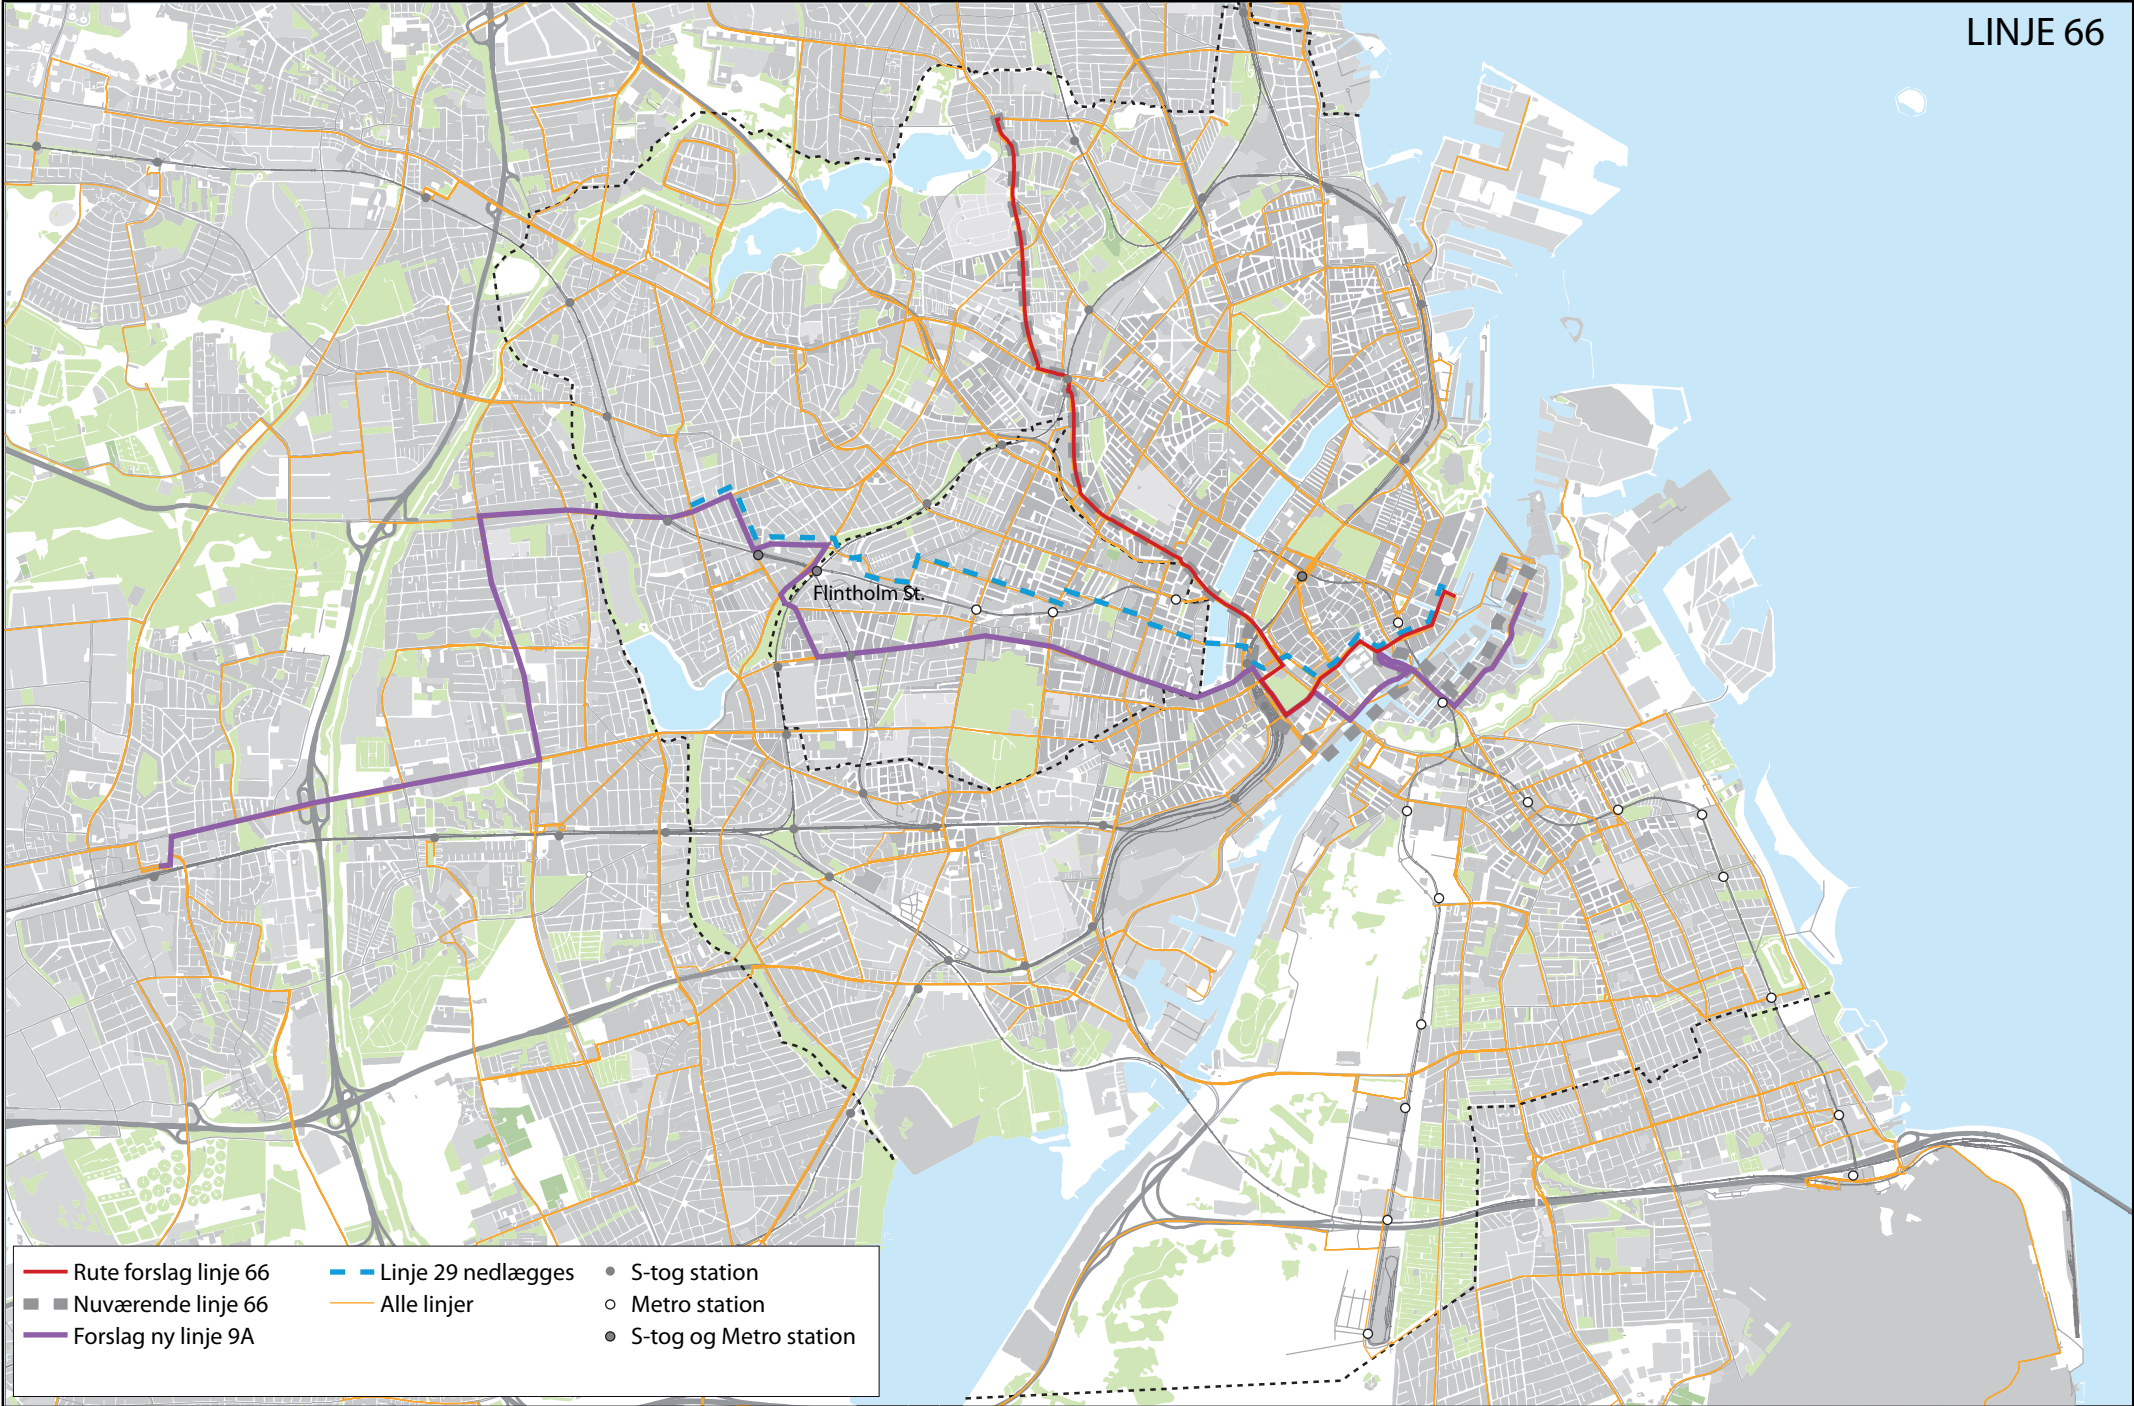

BILAG 2

Illustration af linjeændringer

LINJE 2A

LINJE 6A

- | | | |
|-------------------------|--------------------------------|--------------------------|
| — Rute forslag linje 9A | — Nuværende linje 13 | ● S-tog station |
| — Forslag linje 13 | — Nuværende linje 14 | ○ Metro station |
| — Forslag linje 14 | — Nuværende linje 123 | ● S-tog og Metro station |
| — Forslag linje 123 | — Nuværende linje 66 | |
| — Forslag linje 66 | — Nuværende linje 15 nedlægges | |
| — Alle linjer | | |

LINJE 10

LINJE 12

LINJE 13

LINJE 14

LINJE 15

LINJE 22

LINJE 29

LINJE 66

LINJE 67