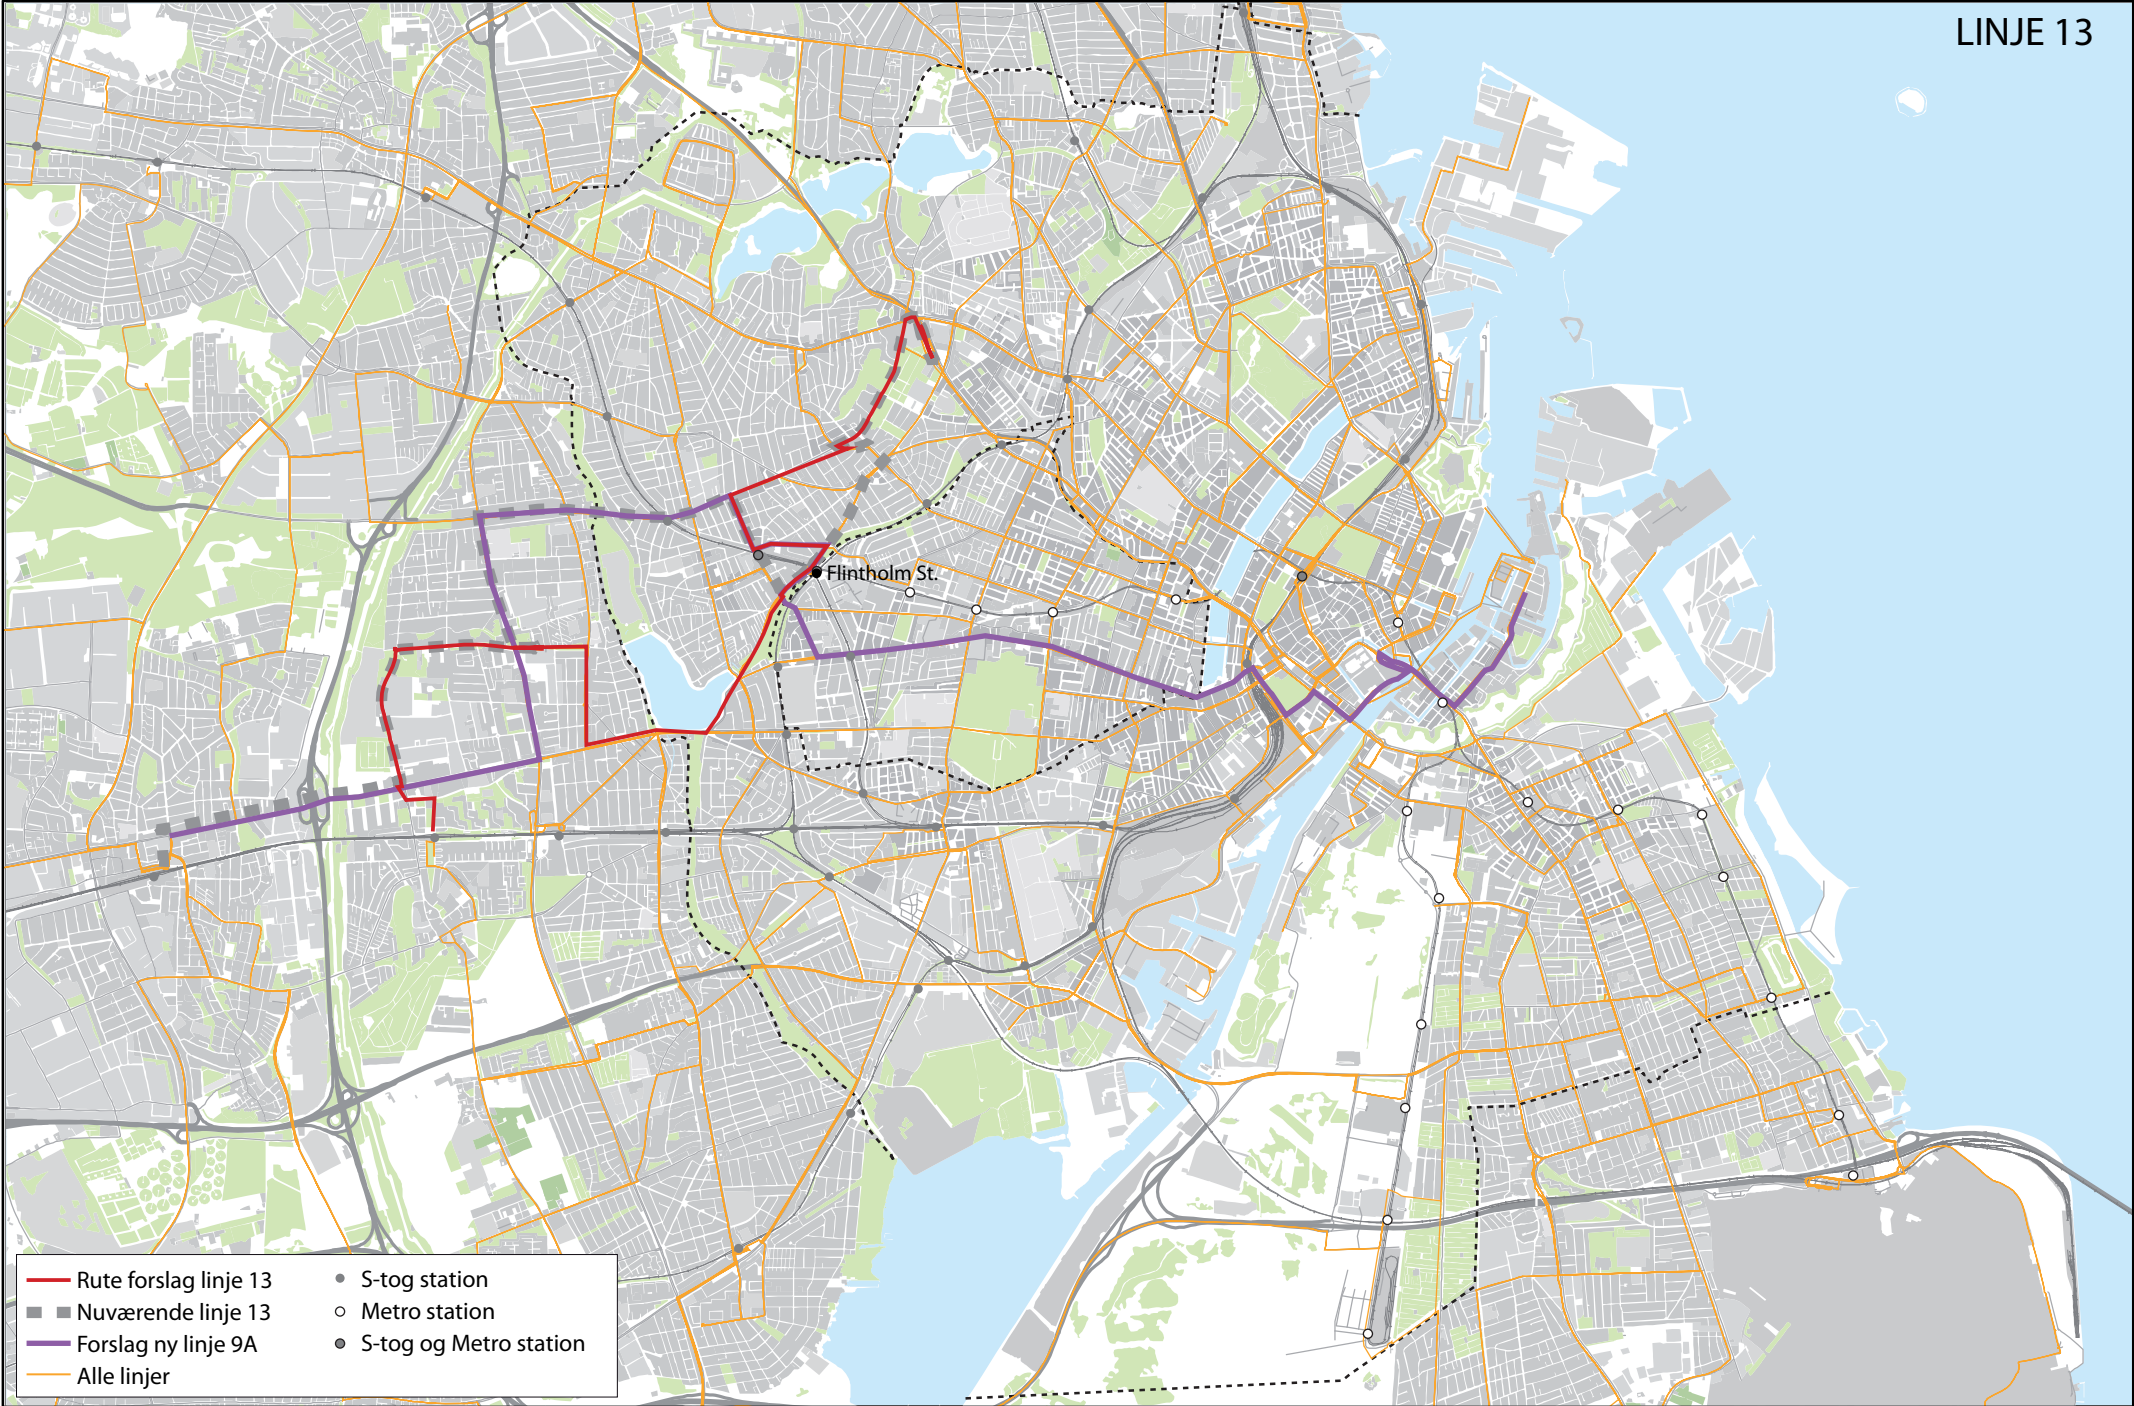

BILAG 2

Illustration af linjeændringer

LINJE 2A

LINJE 6A

- | | | |
|-------------------------|--------------------------------|--------------------------|
| — Rute forslag linje 9A | — Nuværende linje 13 | ● S-tog station |
| — Forslag linje 13 | — Nuværende linje 14 | ○ Metro station |
| — Forslag linje 14 | — Nuværende linje 123 | ● S-tog og Metro station |
| — Forslag linje 123 | — Nuværende linje 66 | |
| — Forslag linje 66 | — Nuværende linje 15 nedlægges | |
| — Alle linjer | | |

LINJE 10

LINJE 12

LINJE 13

LINJE 14

LINJE 15

LINJE 22

LINJE 29

LINJE 66

LINJE 67