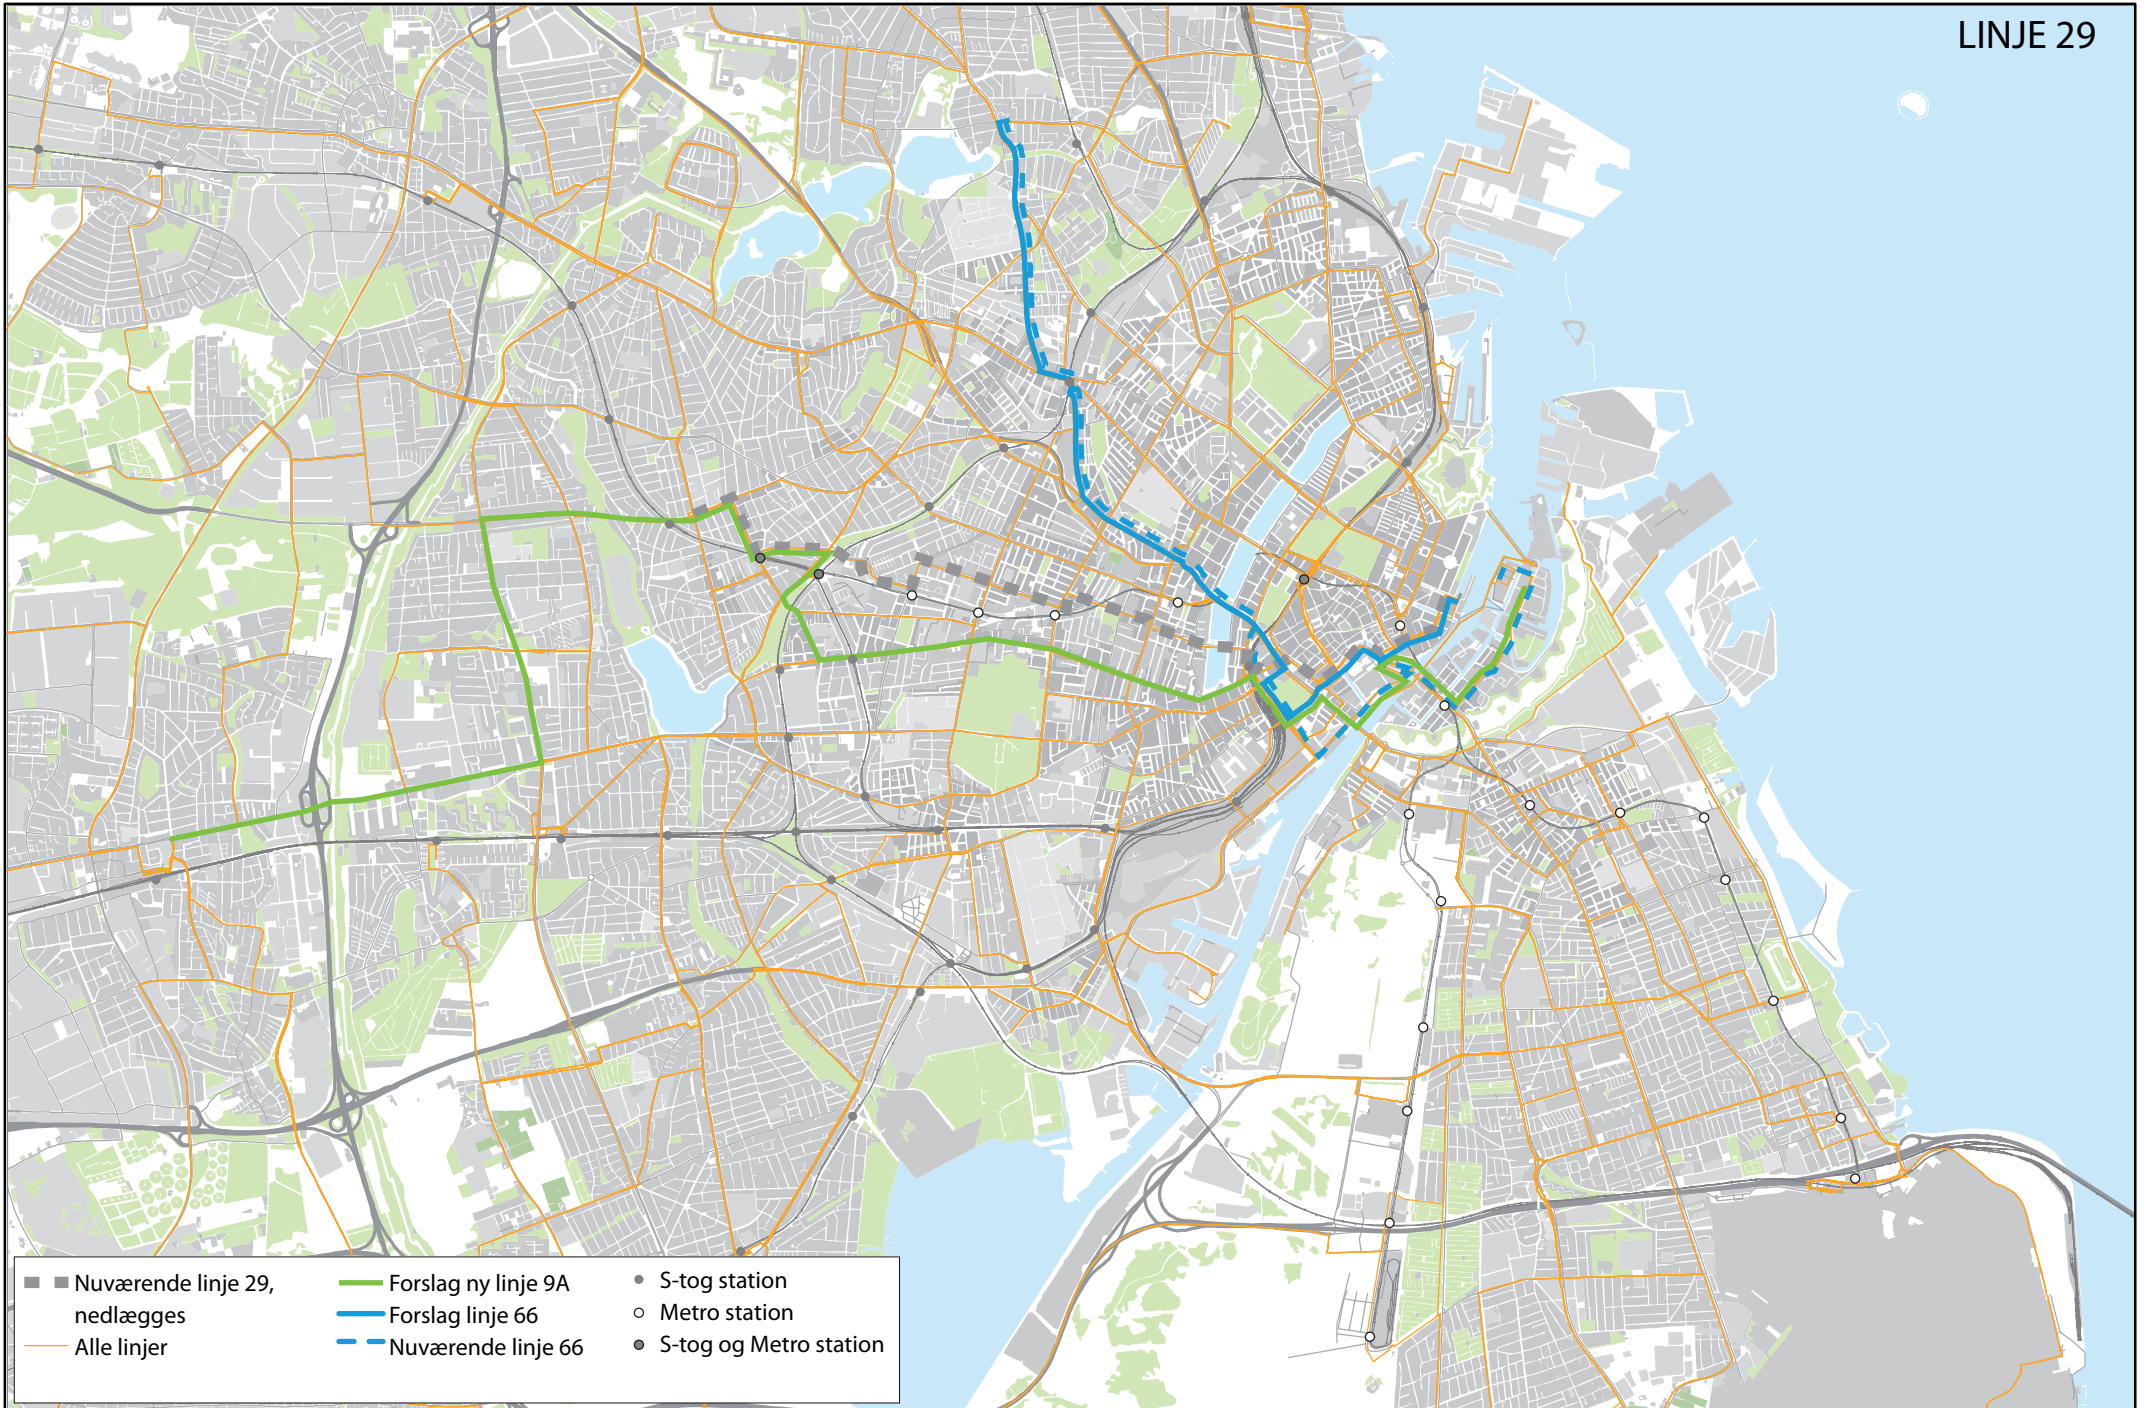

BILAG 2

Illustration af linjeændringer

LINJE 2A

LINJE 6A

- | | | |
|-------------------------|--------------------------------|--------------------------|
| — Rute forslag linje 9A | — Nuværende linje 13 | ● S-tog station |
| — Forslag linje 13 | — Nuværende linje 14 | ○ Metro station |
| — Forslag linje 14 | — Nuværende linje 123 | ● S-tog og Metro station |
| — Forslag linje 123 | — Nuværende linje 66 | |
| — Forslag linje 66 | — Nuværende linje 15 nedlægges | |
| — Alle linjer | | |

LINJE 10

LINJE 12

LINJE 13

LINJE 14

LINJE 15

LINJE 22

LINJE 29

LINJE 66

LINJE 67