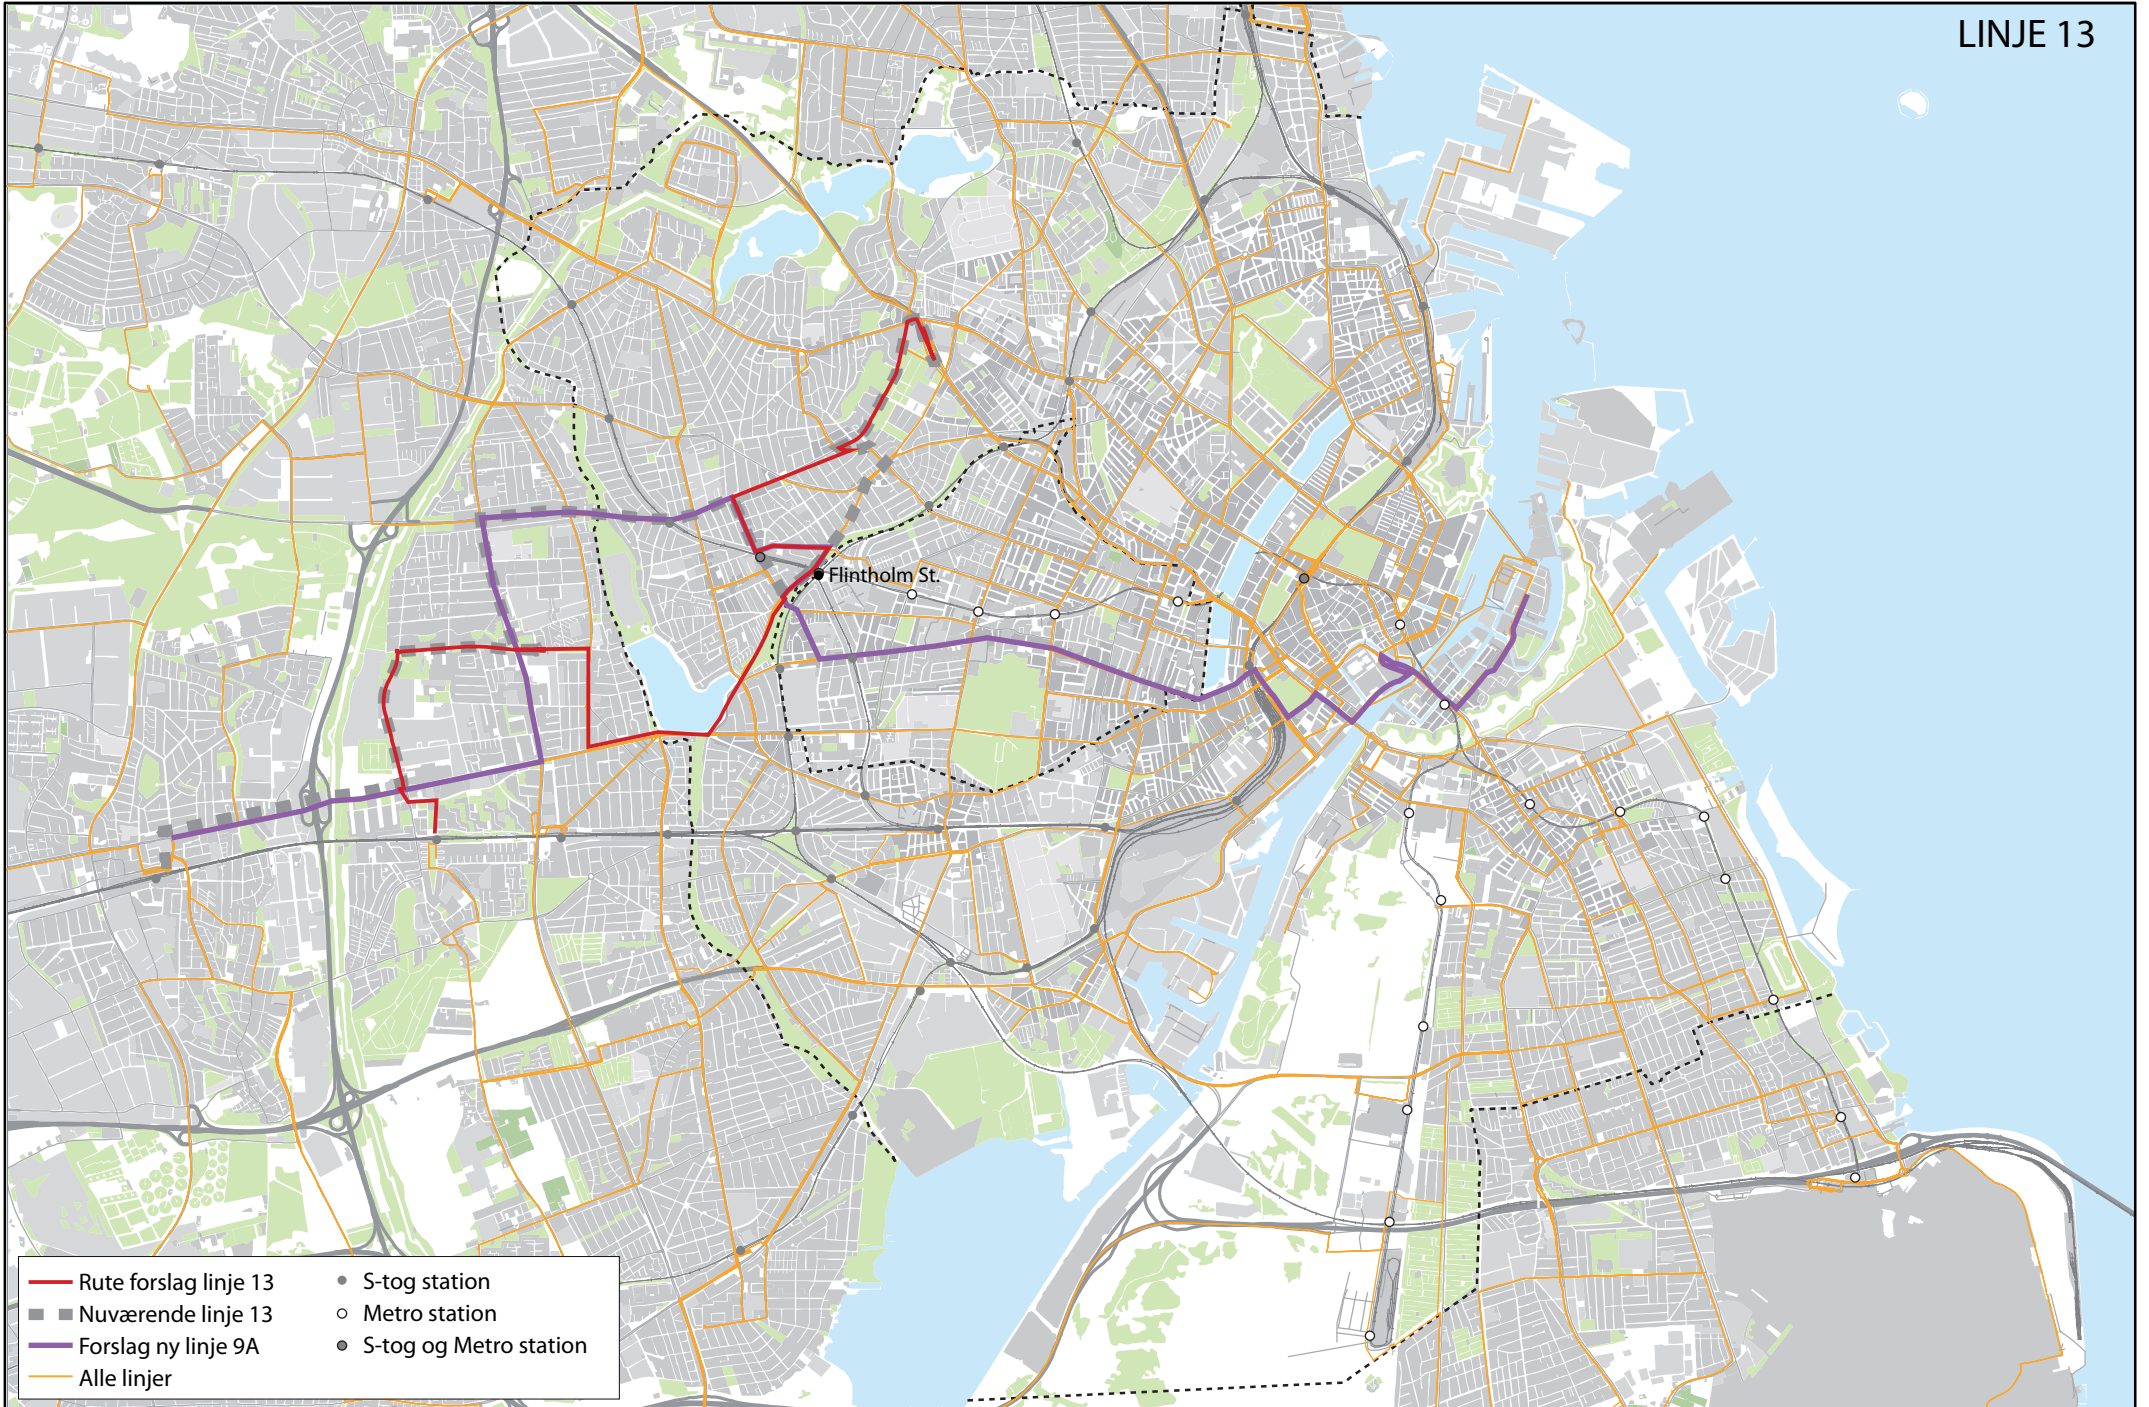

BILAG 2

Illustration af linjeændringer

LINJE 2A

LINJE 6A

- | | | |
|-------------------------|----------------------------------|--------------------------|
| — Rute forslag linje 9A | --- Nuværende linje 13 | ● S-tog station |
| — Forslag linje 13 | --- Nuværende linje 14 | ○ Metro station |
| — Forslag linje 14 | --- Nuværende linje 123 | ● S-tog og Metro station |
| — Forslag linje 123 | --- Nuværende linje 66 | |
| — Forslag linje 66 | --- Nuværende linje 15 nedlægges | |
| — Alle linjer | | |

LINJE 10

LINJE 12

LINJE 13

LINJE 14

LINJE 15

LINJE 22

LINJE 29

LINJE 66

LINJE 67