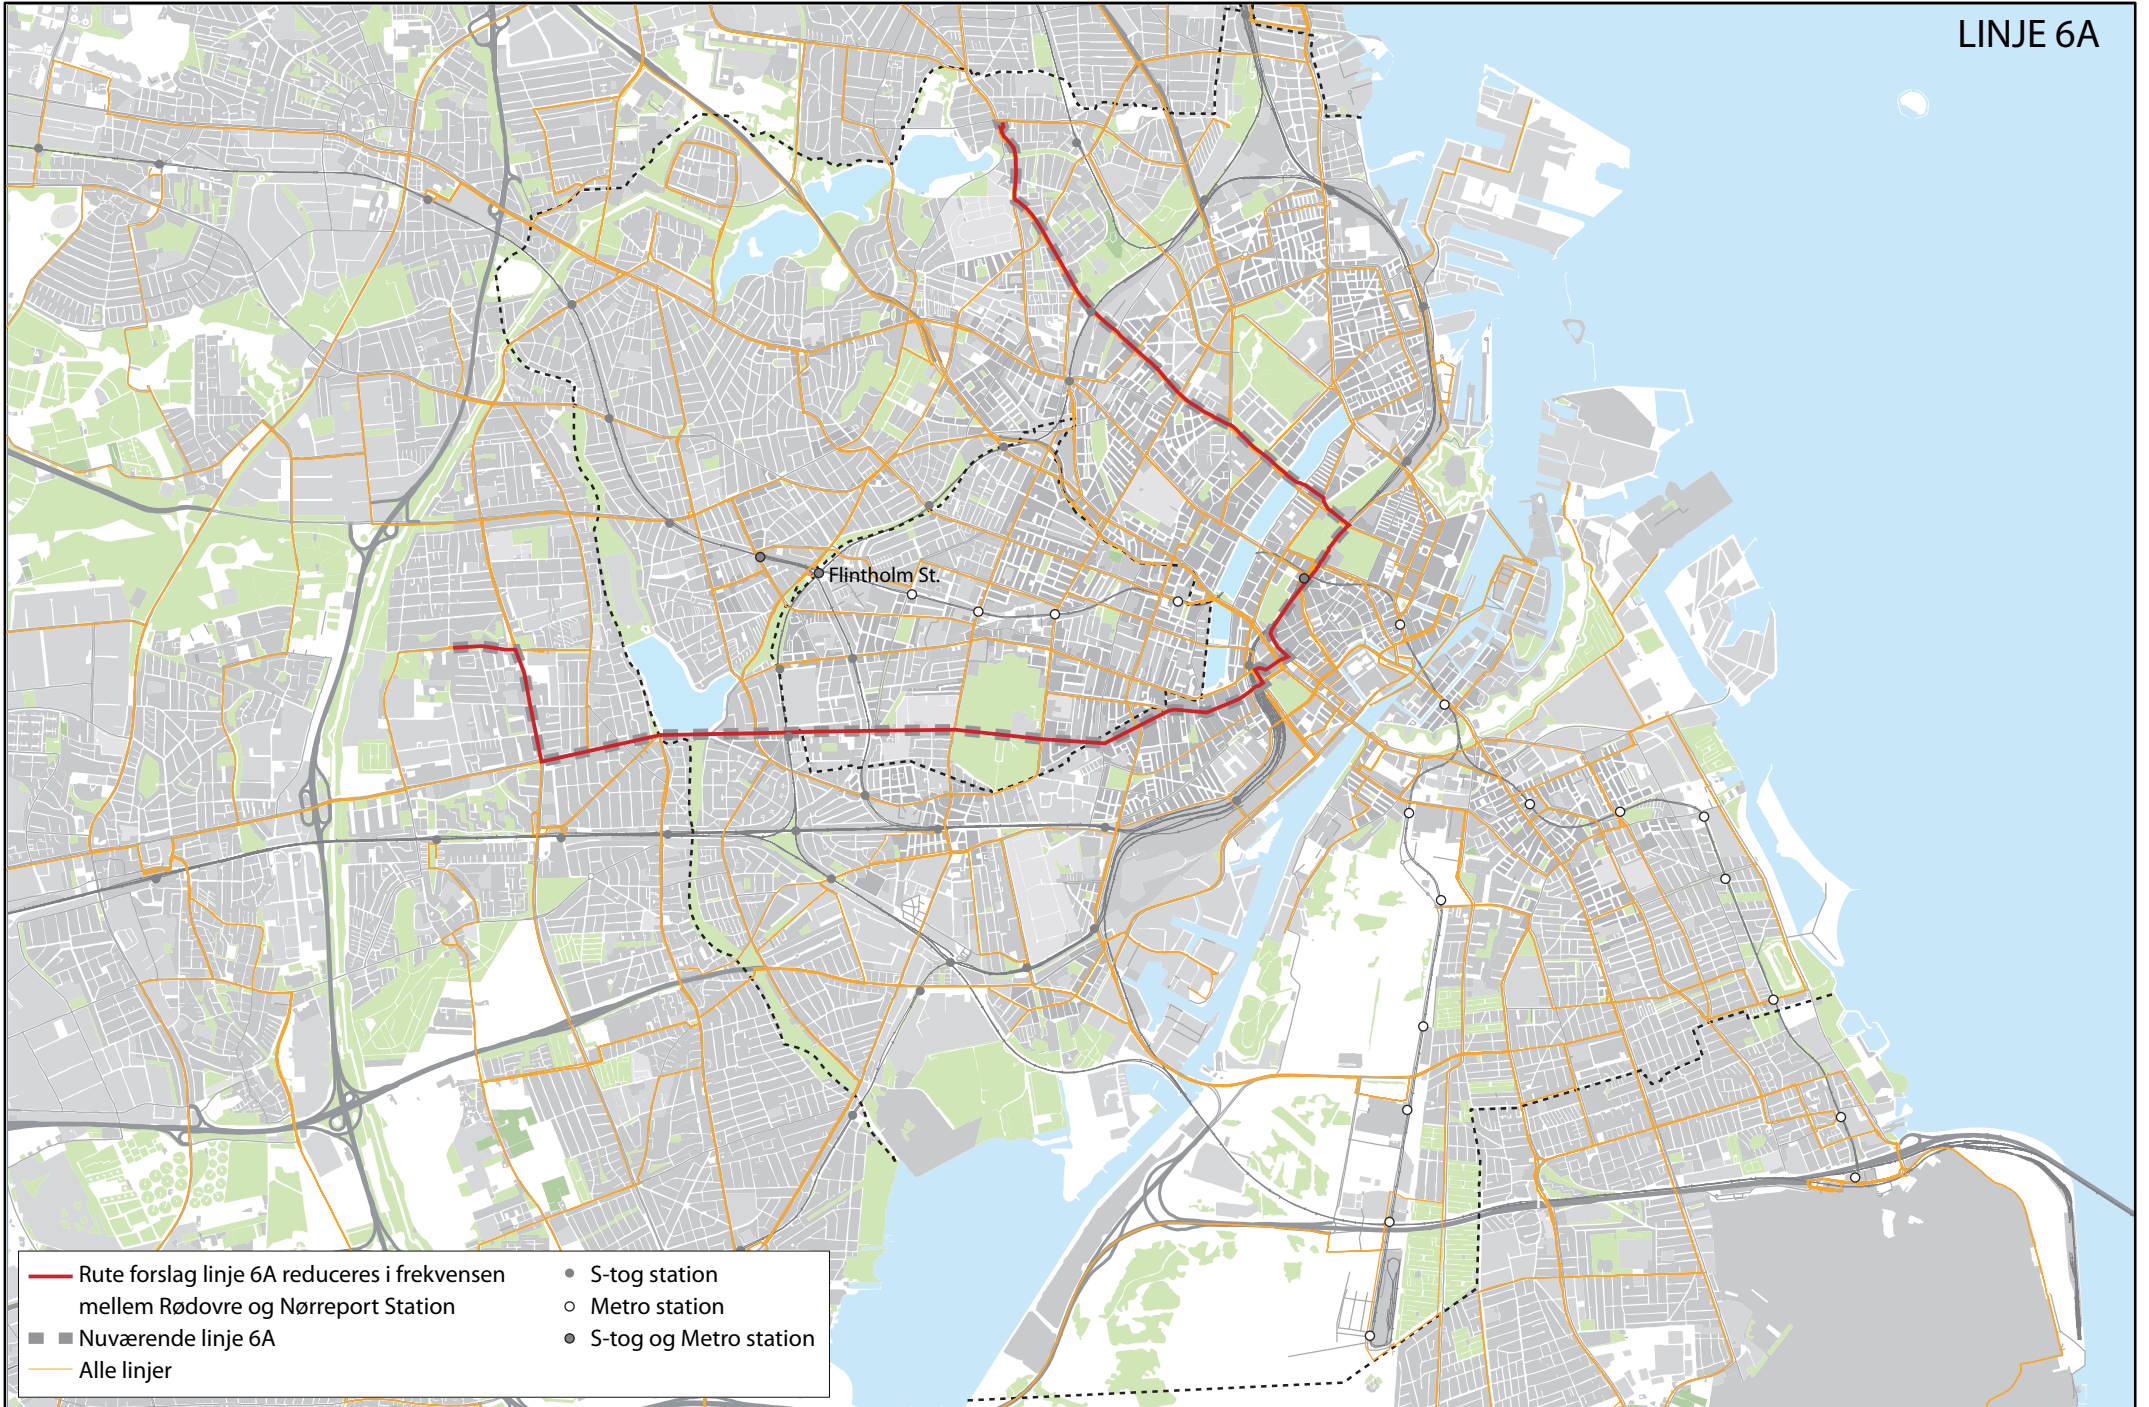

BILAG 2

Illustration af linjeændringer

LINJE 2A

LINJE 6A

- | | | |
|-------------------------|----------------------------------|--------------------------|
| — Rute forslag linje 9A | --- Nuværende linje 13 | ● S-tog station |
| — Forslag linje 13 | --- Nuværende linje 14 | ○ Metro station |
| — Forslag linje 14 | --- Nuværende linje 123 | ● S-tog og Metro station |
| — Forslag linje 123 | --- Nuværende linje 66 | |
| — Forslag linje 66 | --- Nuværende linje 15 nedlægges | |
| — Alle linjer | | |

LINJE 10

LINJE 12

LINJE 13

LINJE 14

LINJE 15

LINJE 22

LINJE 29

LINJE 66

LINJE 67