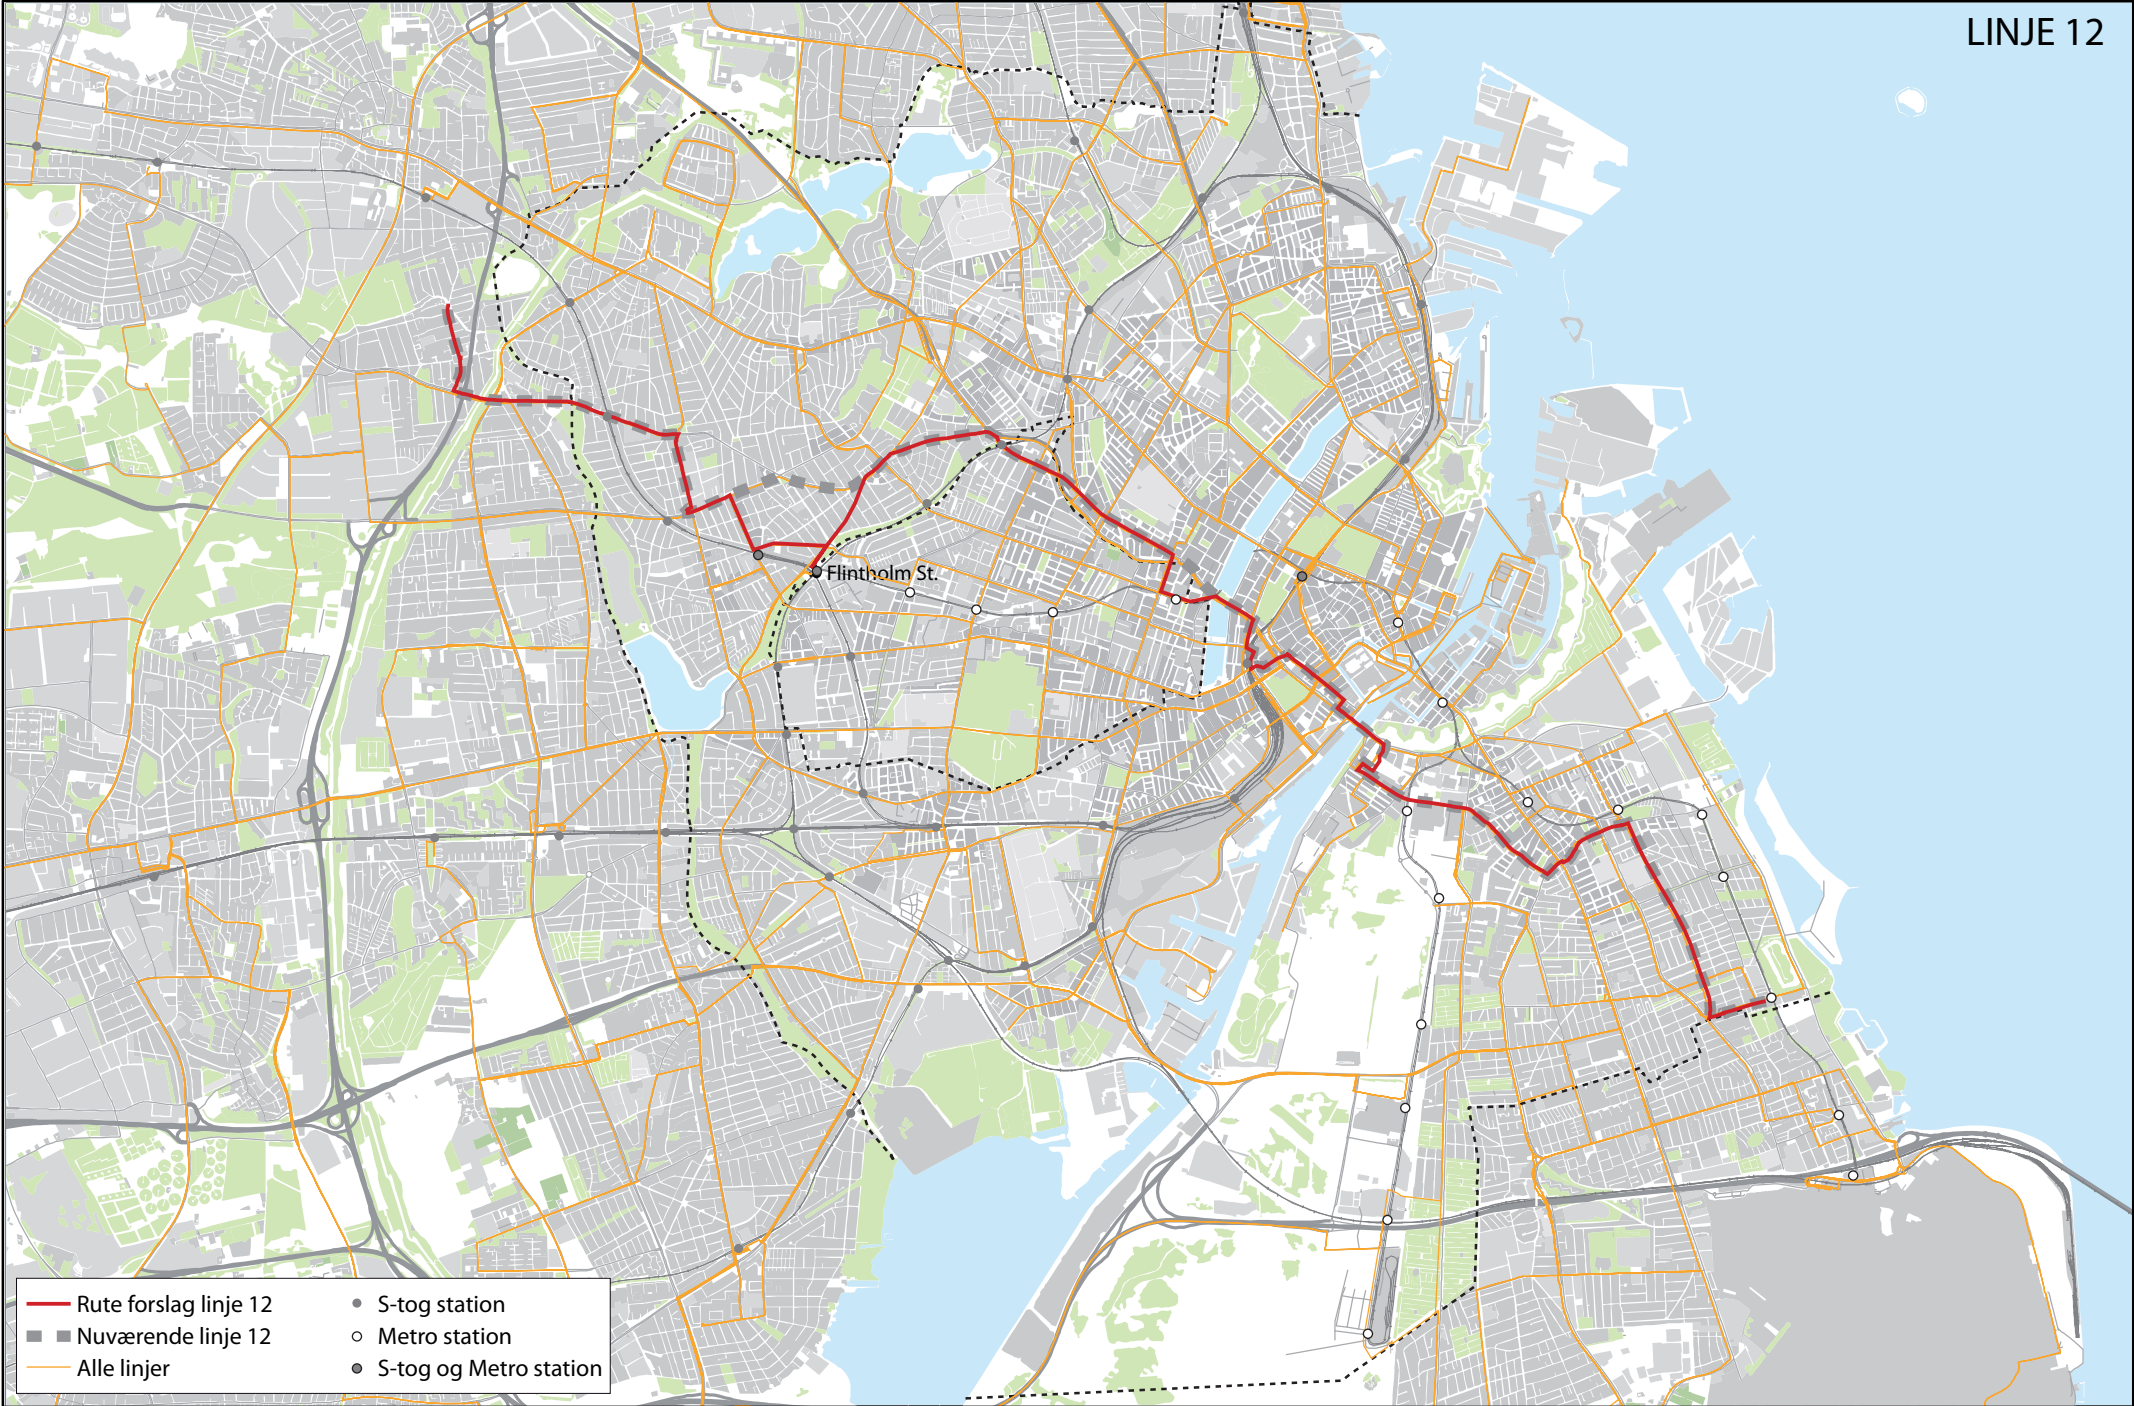

BILAG 2

Illustration af linjeændringer

LINJE 2A

LINJE 6A

- | | | |
|-------------------------|----------------------------------|--------------------------|
| — Rute forslag linje 9A | --- Nuværende linje 13 | ● S-tog station |
| — Forslag linje 13 | --- Nuværende linje 14 | ○ Metro station |
| — Forslag linje 14 | --- Nuværende linje 123 | ● S-tog og Metro station |
| — Forslag linje 123 | --- Nuværende linje 66 | |
| — Forslag linje 66 | --- Nuværende linje 15 nedlægges | |
| — Alle linjer | | |

LINJE 10

LINJE 12

LINJE 13

LINJE 14

LINJE 15

LINJE 22

LINJE 29

LINJE 66

LINJE 67