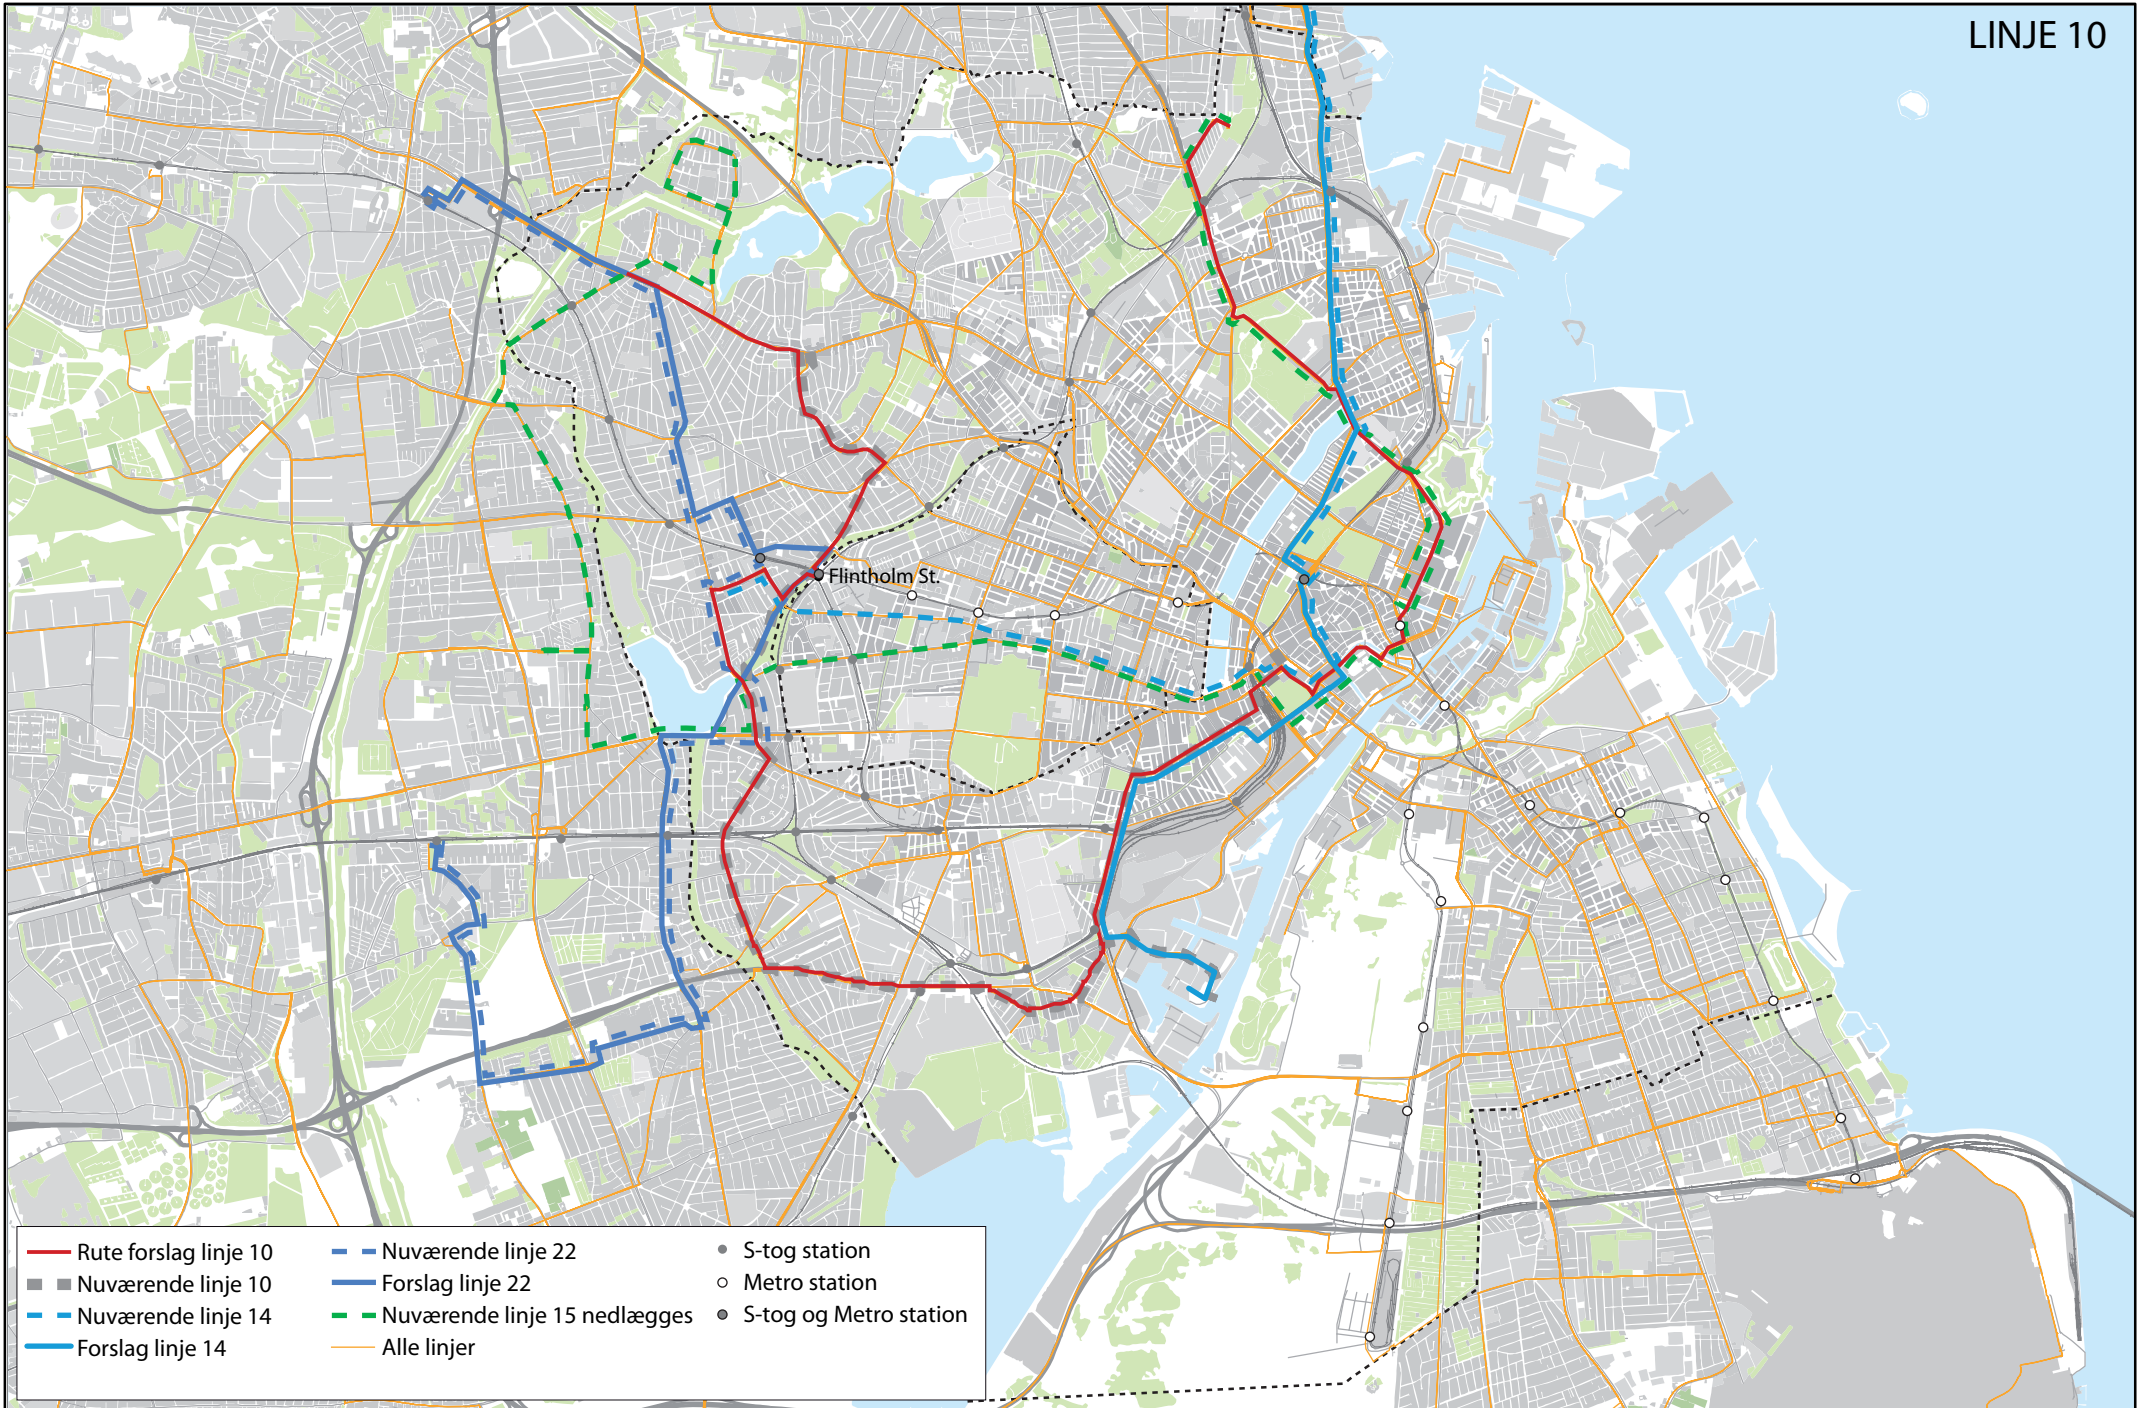

BILAG 2

Illustration af linjeændringer

LINJE 2A

LINJE 6A

- | | | |
|-------------------------|----------------------------------|--------------------------|
| — Rute forslag linje 9A | --- Nuværende linje 13 | ● S-tog station |
| — Forslag linje 13 | --- Nuværende linje 14 | ○ Metro station |
| — Forslag linje 14 | --- Nuværende linje 123 | ● S-tog og Metro station |
| — Forslag linje 123 | --- Nuværende linje 66 | |
| — Forslag linje 66 | --- Nuværende linje 15 nedlægges | |
| — Alle linjer | | |

LINJE 10

LINJE 12

LINJE 13

LINJE 14

LINJE 15

LINJE 22

LINJE 29

LINJE 66

LINJE 67