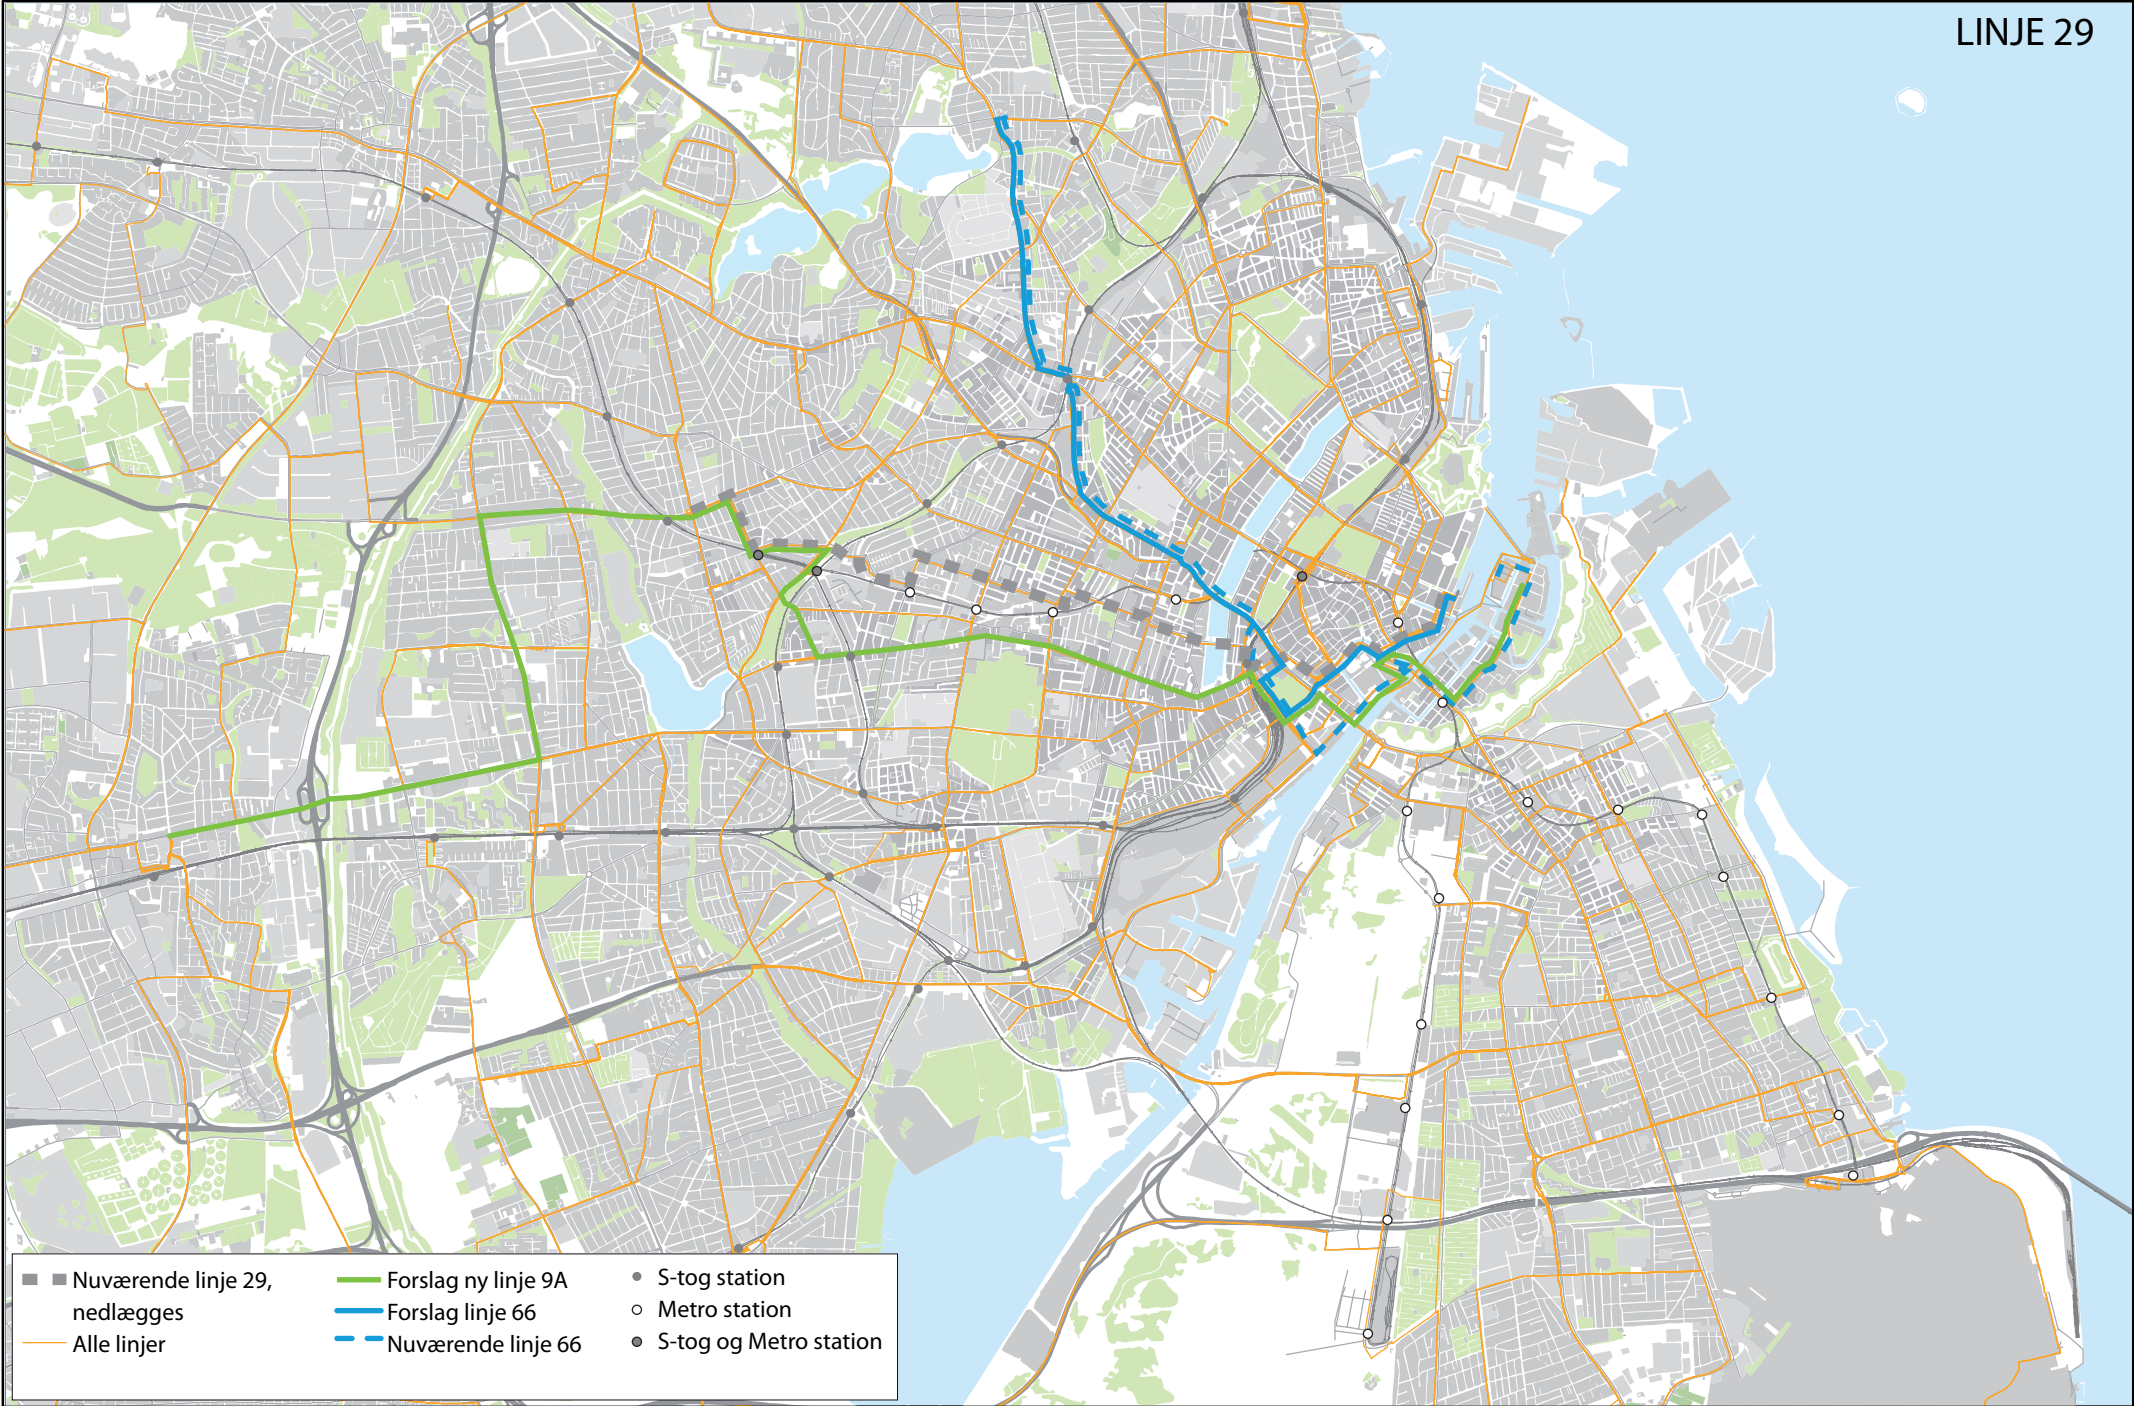

BILAG 2

Illustration af linjeændringer

LINJE 2A

LINJE 6A

- | | | |
|-------------------------|----------------------------------|--------------------------|
| — Rute forslag linje 9A | --- Nuværende linje 13 | ● S-tog station |
| — Forslag linje 13 | --- Nuværende linje 14 | ○ Metro station |
| — Forslag linje 14 | --- Nuværende linje 123 | ● S-tog og Metro station |
| — Forslag linje 123 | --- Nuværende linje 66 | |
| — Forslag linje 66 | --- Nuværende linje 15 nedlægges | |
| — Alle linjer | | |

LINJE 10

LINJE 12

LINJE 13

LINJE 14

LINJE 15

LINJE 22

LINJE 29

LINJE 66

LINJE 67