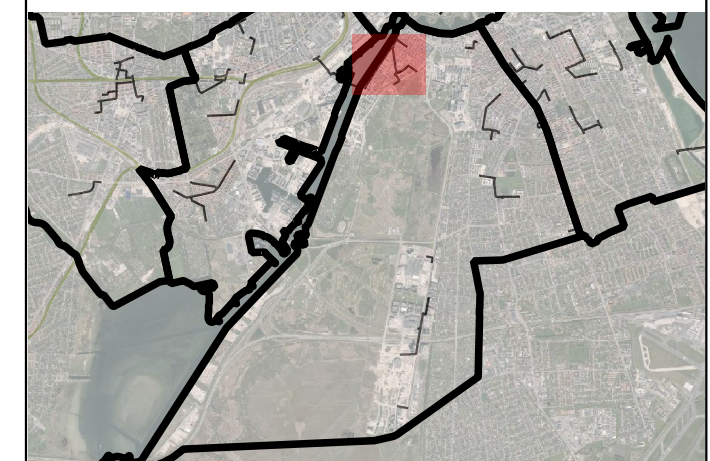

10: Amager Vest

10.6 Islands Brygge Ruten

Ruten dækker følgende rejsemål:

ID	Rejsemål	Point
4	Halvdansgade Badezone	2
18	Legepladsen i Havneparken syd	1
70	Kulturhuset Islands Brygge	2
72	Islands Brygge Bibliotek	3
1325	Havneparken	3

- Kommunevej
- Privat fællesvej
- Internt færdselsareal
- Idræts- og fritidstilbud
- Kultur
- Ældre- og handicapboliger
- Sundhedshus
- Offentlige bygninger

- | | | | | |
|--|--|--|--|--|
| Gangbane
<ul style="list-style-type: none"> Gangbane for smal Gangbane blokeret Længdefald for stort Ujævn belægning | Ledelinjer
<ul style="list-style-type: none"> Ledelinje mangler Ledelinje blokeret Opmærksomhedsfelt | Busstop
<ul style="list-style-type: none"> Læskærm eller bænk Rampe eller kantstenslysning Opmærksomheds- eller retningsfelt | Fodgængerkrydsning
<ul style="list-style-type: none"> Lydfyr Rampe eller kantstenslysning Opmærksomheds- eller retningsfelt Krydsningsmulighed | Adgangsforhold mm.
<ul style="list-style-type: none"> Gangbane for smal Niveaufri adgang Opmærksomheds- eller retningsfelt Andet |
|--|--|--|--|--|