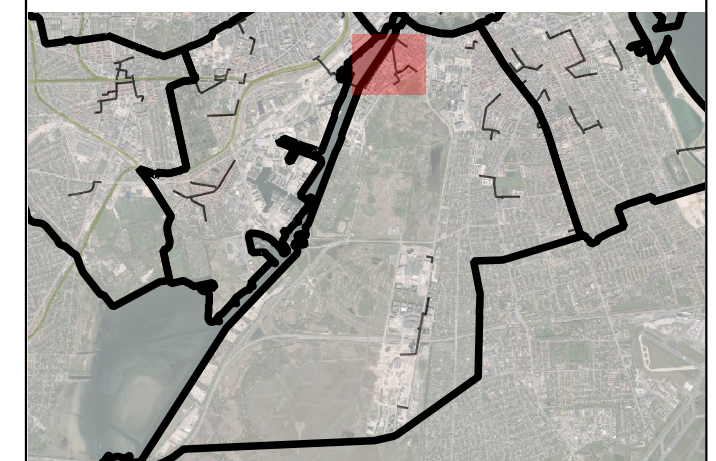

10: Amager Vest

10.5 Artilleriruten

Ruten dækker følgende rejsemål:

ID	Rejsemål	Point
67	Hans Tausen Kirke	2
86	Dagbehandlingsskole	3
87	Karlsvognen Specialskole	3
89	STU Akademiet	3
99	Havnestadens Lægehus	3
100	Lægerne på Bryggen	3
107	Speciallæge	2
116	Leifgården Ældreboliger	3
1329	Amager Fælled	3

- Kommunevej
- Privat fællesvej
- Internt færdselsareal
- Idræts- og fritidstilbud
- Kultur
- Ældre- og handicapboliger
- Sundhedshus
- Offentlige bygninger

Gangbane Gangbane for smal Gangbane blokeret Længdefald for stort Ujævn belægning	Ledelinjer Ledelinje mangler Ledelinje blokeret Opmærksomhedsfelt	Busstop Læskærm eller bænk Rampe eller kantstenslysning Opmærksomheds- eller retningsfelt	Fodgængerkrydsning Lydfyr Rampe eller kantstenslysning Opmærksomheds- eller retningsfelt Krydsningsmulighed	Adgangsforhold mm. Gangbane for smal Niveaufri adgang Opmærksomheds- eller retningsfelt Andet
--	---	---	--	--