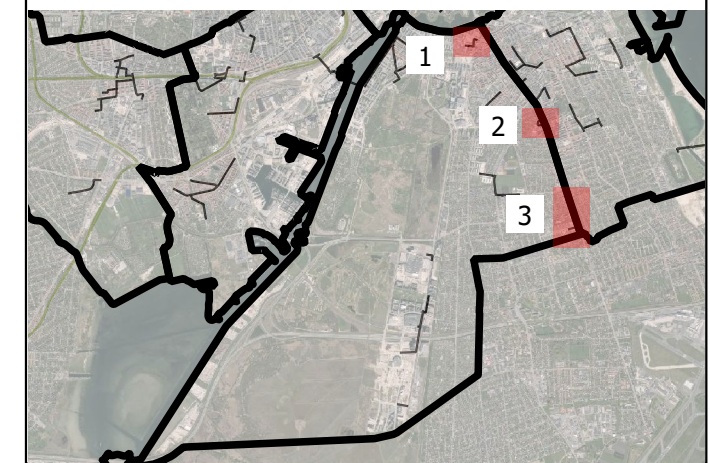

10: Amager Vest

10.3 Amagerbrogaderuten

Ruten dækker følgende rejsemål:

ID	Rejsemål	Point
2	Aktivitetstilbud Bomi-Parken	3
88	Petervedelsgade Skole	3
94	Fysioterapeut	2
98	Sundhedshus	3
111	Bomi-Parken	2
1410	Sankt Annæ Kirke	2

- Kommunevej
- Privat fællesvej
- Internt færdselsareal
- Idræts- og fritidstilbud
- Kultur
- Ældre- og handicapboliger
- Sundhedshus
- Offentlige bygninger

- Gangbane**
 - Gangbane for smal
 - Gangbane blokeret
 - Længdefald for stort
 - Ujævn belægning
- Ledelinjer**
 - Ledelinje mangler
 - Ledelinje blokeret
 - Opmærksomhedsfelt
- Busstop**
 - Læskærm eller bænk
 - Rampe eller kantstenslysning
 - Opmærksomheds- eller retningsfelt
- Fodgængerkrydsning**
 - Lydfyr
 - Rampe eller kantstenslysning
 - Opmærksomheds- eller retningsfelt
 - Krydsningsmulighed
- Adgangsforhold mm.**
 - Gangbane for smal
 - Niveaufri adgang
 - Opmærksomheds- eller retningsfelt
 - Andet