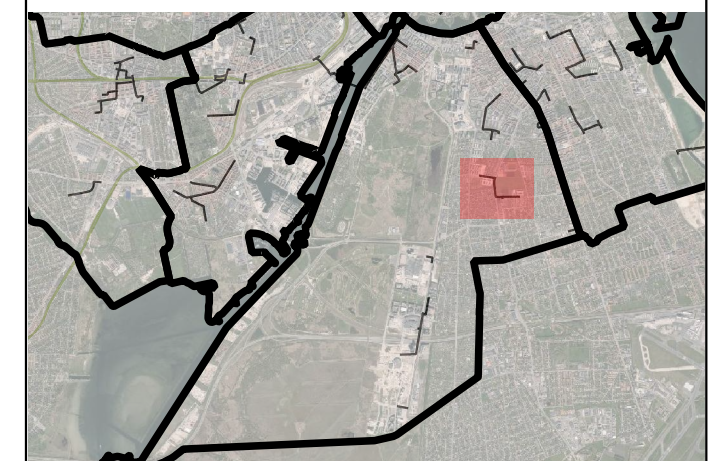

# 10: Amager Vest

## 10.2 Englandsruten

Ruten dækker følgende rejsemål:

ID	Rejsemål	Point
3	Aktivitetscenter	3
39	Sundby Bad	3
69	Solvang Kirke	2
73	Solvang Bibliotek	3
77	Dyvekeskolen	1
78	Højdevangens Skole	1
79	Kalvebod Fælled Skole	1
95	Fysioterapeut	2
112	Højdevang Sogn	2

- Kommunevej
- Privat fællesvej
- Internt færdselsareal
- Idræts- og fritidstilbud
- Kultur
- Ældre- og handicapboliger
- Sundhedshus
- Offentlige bygninger

Gangbane	Ledelinjer	Busstop	Fodgængerkrydsning	Adgangsforhold mm.
Gangbane for smal	Ledelinje mangler	Læskærm eller bænk	Lydfyr	Gangbane for smal
Gangbane blokeret	Ledelinje blokeret	Rampe eller kantstenslysning	Rampe eller kantstenslysning	Niveaufri adgang
Længdefald for stort	Opmærksomhedsfelt	Opmærksomheds- eller retningsfelt	Opmærksomheds- eller retningsfelt	Opmærksomheds- eller retningsfelt
Ujævn belægning			Krydsningsmulighed	Andet