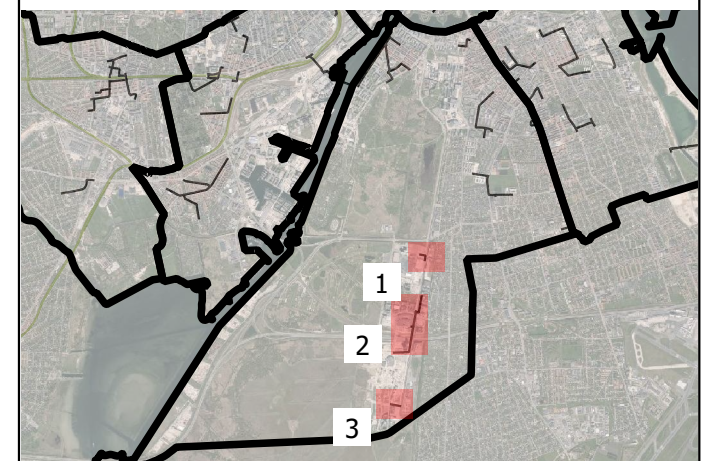

10: Amager Vest

10.1 Ørestadsruten

Ruten dækker følgende rejsemål:

ID	Rejsemål	Point
61	Bella Center Metro	1
65	Vestamager Metro	1
66	Ørestad Metro	2
74	Ørestad Bibliotek	3
85	Fields	3
91	Ørestad Gymnasium	2
102	Læge	3
103	Læge	3
110	Speciallæge	2
115	Ørestad Plejecenter	3
1411	Bella Center	3
1415	Royal Arena	3

- Kommunevej
- Privat fællesvej
- Internt færdselsareal
- Idræts- og fritidstilbud
- Kultur
- Ældre- og handicapboliger
- Sundhedshus
- Offentlige bygninger

- Gangbane**
 - Gangbane for smal
 - Gangbane blokeret
 - Længdefald for stort
 - Ujævn belægning
- Ledelinjer**
 - Ledelinje mangler
 - Ledelinje blokeret
 - Opmærksomhedsfelt
- Busstop**
 - Læskærm eller bænk
 - Rampe eller kantstenslysning
 - Opmærksomheds- eller retningsfelt
- Fodgængerkrydsning**
 - Lydfyr
 - Rampe eller kantstenslysning
 - Opmærksomheds- eller retningsfelt
 - Krydsningsmulighed
- Adgangsforhold mm.**
 - Gangbane for smal
 - Niveaufri adgang
 - Opmærksomheds- eller retningsfelt
 - Andet