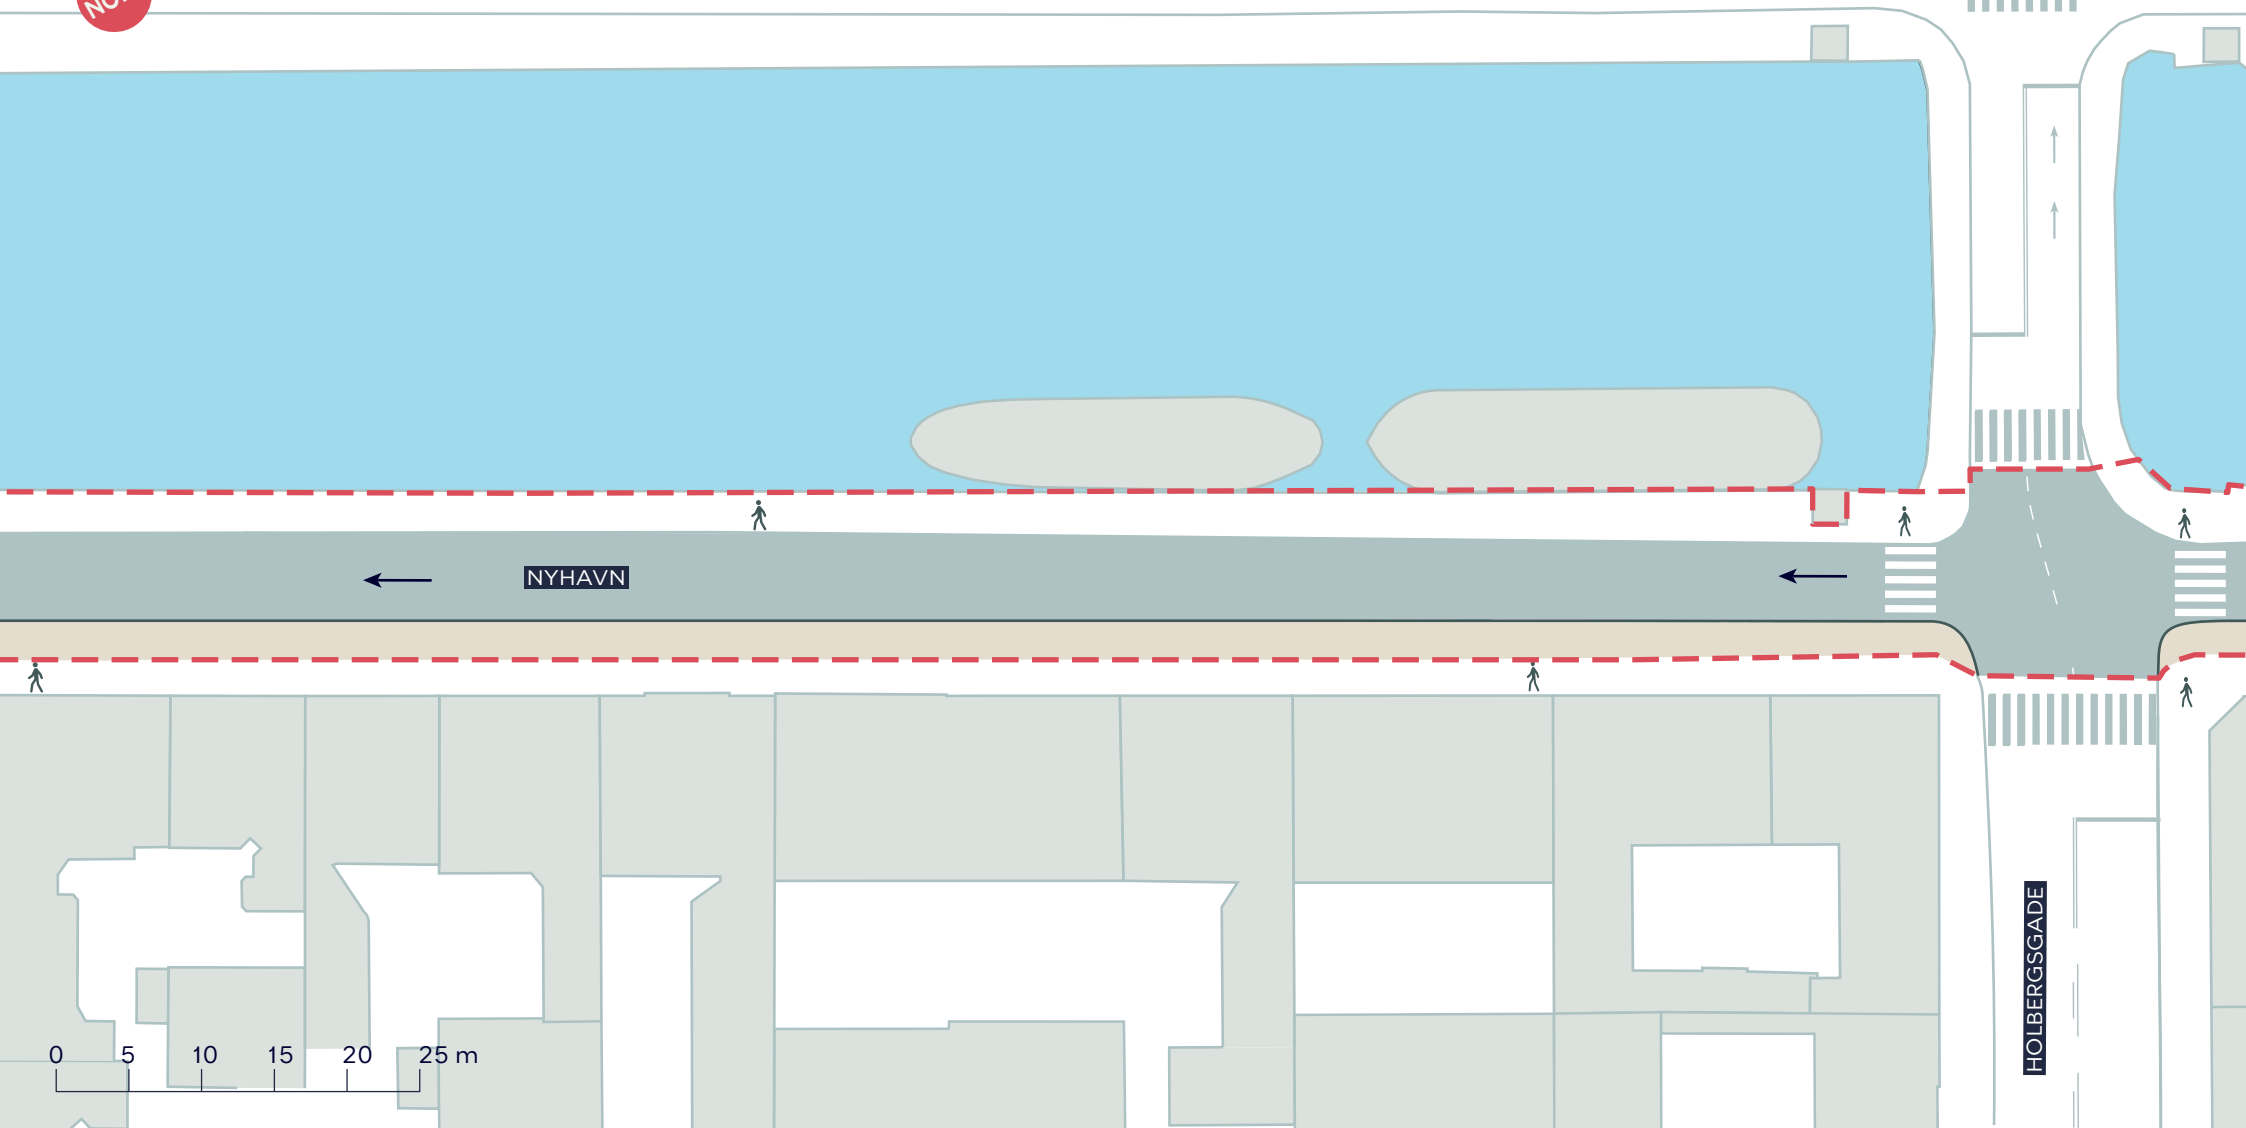

--- Anlægsområde

→ Ensretning

■ Fortov

■ Cykelgade med kørsel tilladt

■ Cykelsti

—••••• Hegn

**NYHAVNS SYDSIDE**

*Indre By*

Politisk Handlerum

**BILAG 7 SAMLET**

- - - Anlægsområde
- Fortov
- Cykelgade med kørsel tilladt
- Ensretning

**NYHAVNS SYDSIDE**  
*Indre By*  
 Politisk Handlerum  
**BILAG 7A**

0 5 10 15 20 25 m

-  Anlægsområde
-  Fortov
-  Cykelgade med kørsel tilladt
-  Ensretning

**NYHAVNS SYDSIDE**  
Indre By  
Politisk Handlerum

**BILAG 7B**

-  Anlægsområde
-  Fortov
-  Cykelgade med kørsel tilladt
-  Cykelsti
-  Hegn
-  Ensretning

**NYHAVNS SYDSIDE**  
Indre By  
Politisk Handlerum  
**BILAG 7C**