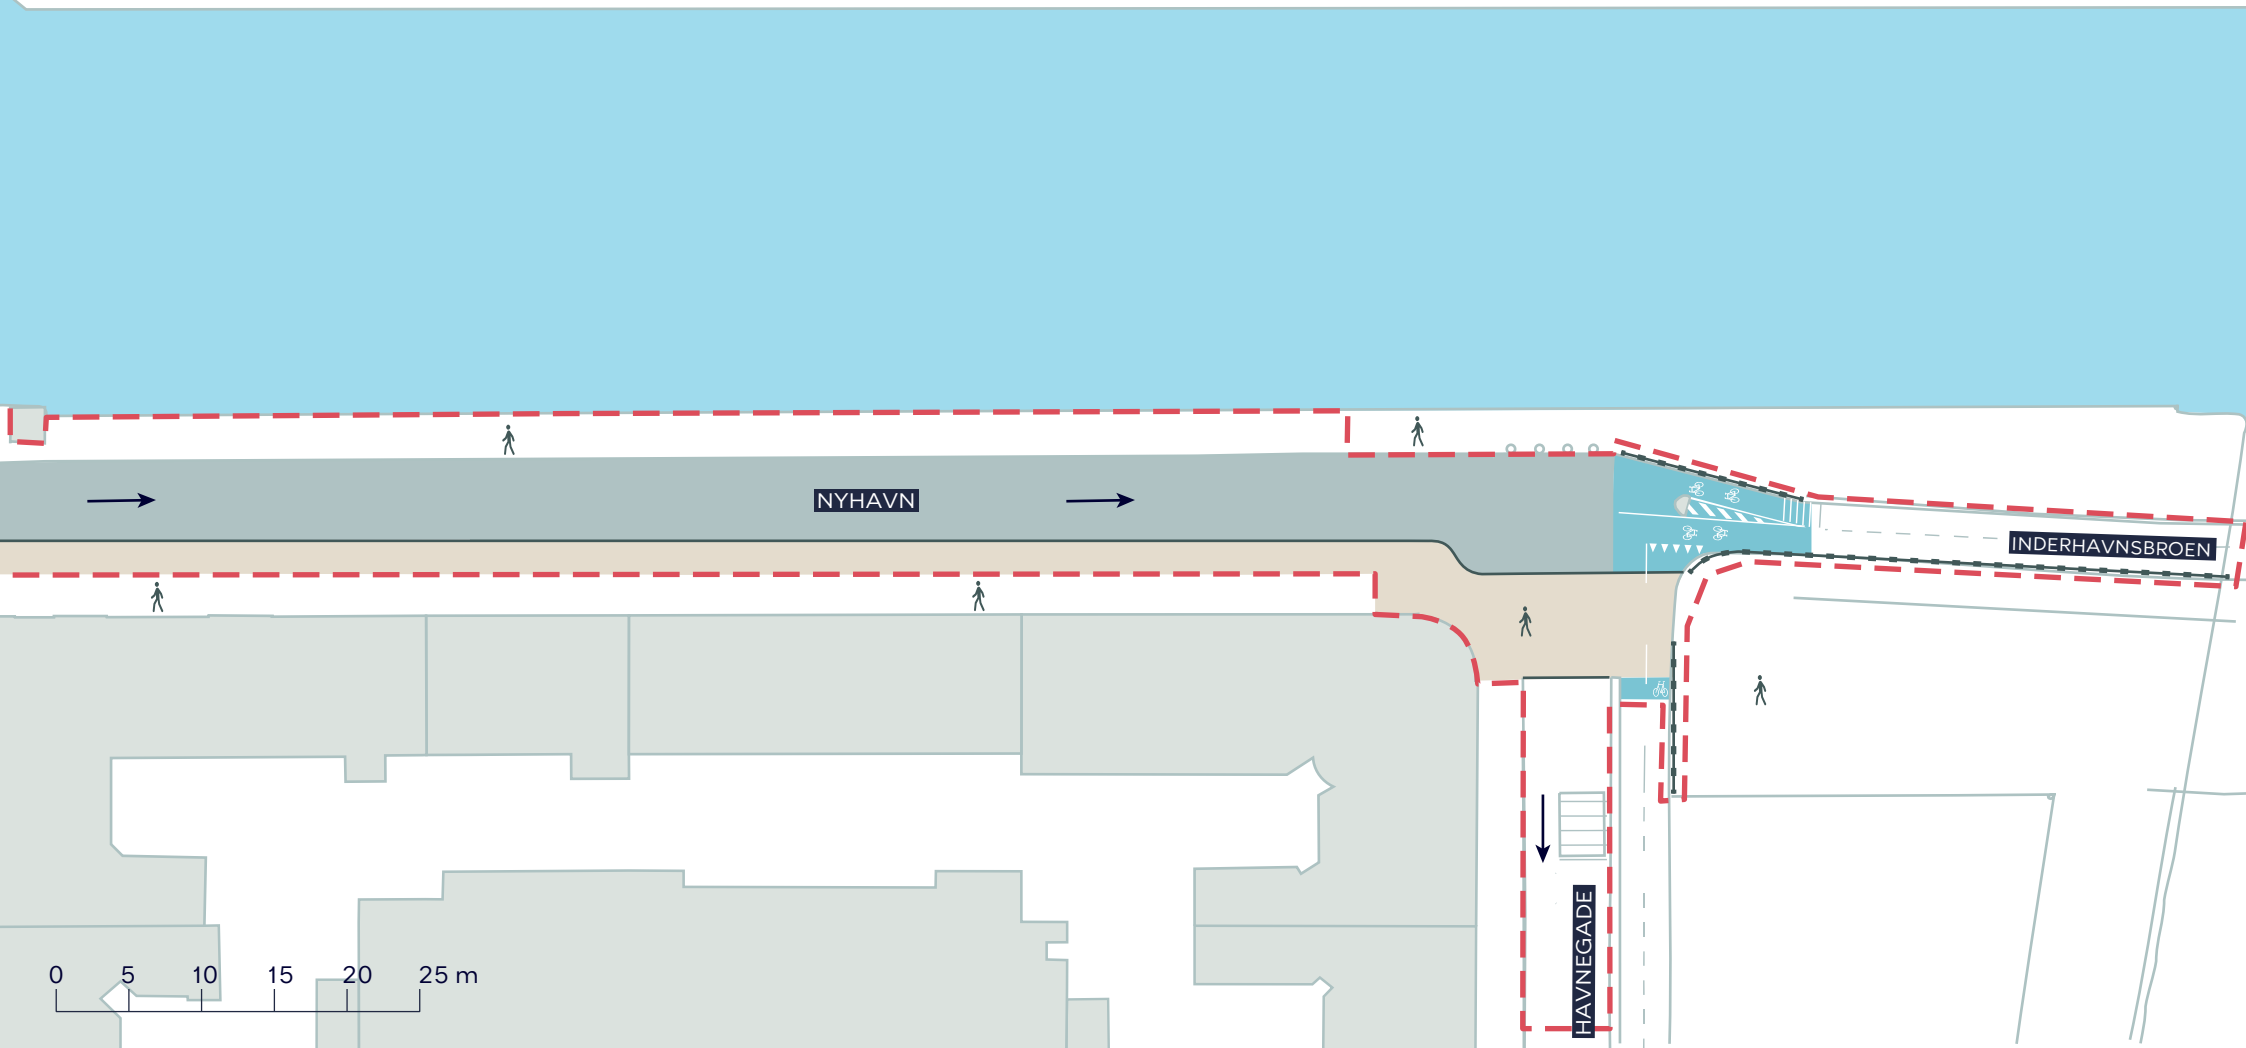

--- Anlægsområde

→ Ensretning

■ Fortov

■ Cykelgade med kørsel tilladt

■ Cykelsti

—••••• Hegn

**NYHAVNS SYDSIDE**

*Indre By*

Politisk Handlerum

**BILAG 7 SAMLET**

- - - Anlægsområde
- Fortov
- Cykelgade med kørsel tilladt
- Ensretning

**NYHAVNS SYDSIDE**  
*Indre By*  
 Politisk Handlerum  
**BILAG 7A**

0 5 10 15 20 25 m

-  Anlægsområde
-  Fortov
-  Cykelgade med kørsel tilladt
-  Ensretning

**NYHAVNS SYDSIDE**  
Indre By  
Politisk Handlerum

**BILAG 7B**

-  Anlægsområde
-  Fortov
-  Cykelgade med kørsel tilladt
-  Cykelsti
-  Hegn
-  Ensretning

**NYHAVNS SYDSIDE**  
Indre By  
Politisk Handlerum  
**BILAG 7C**