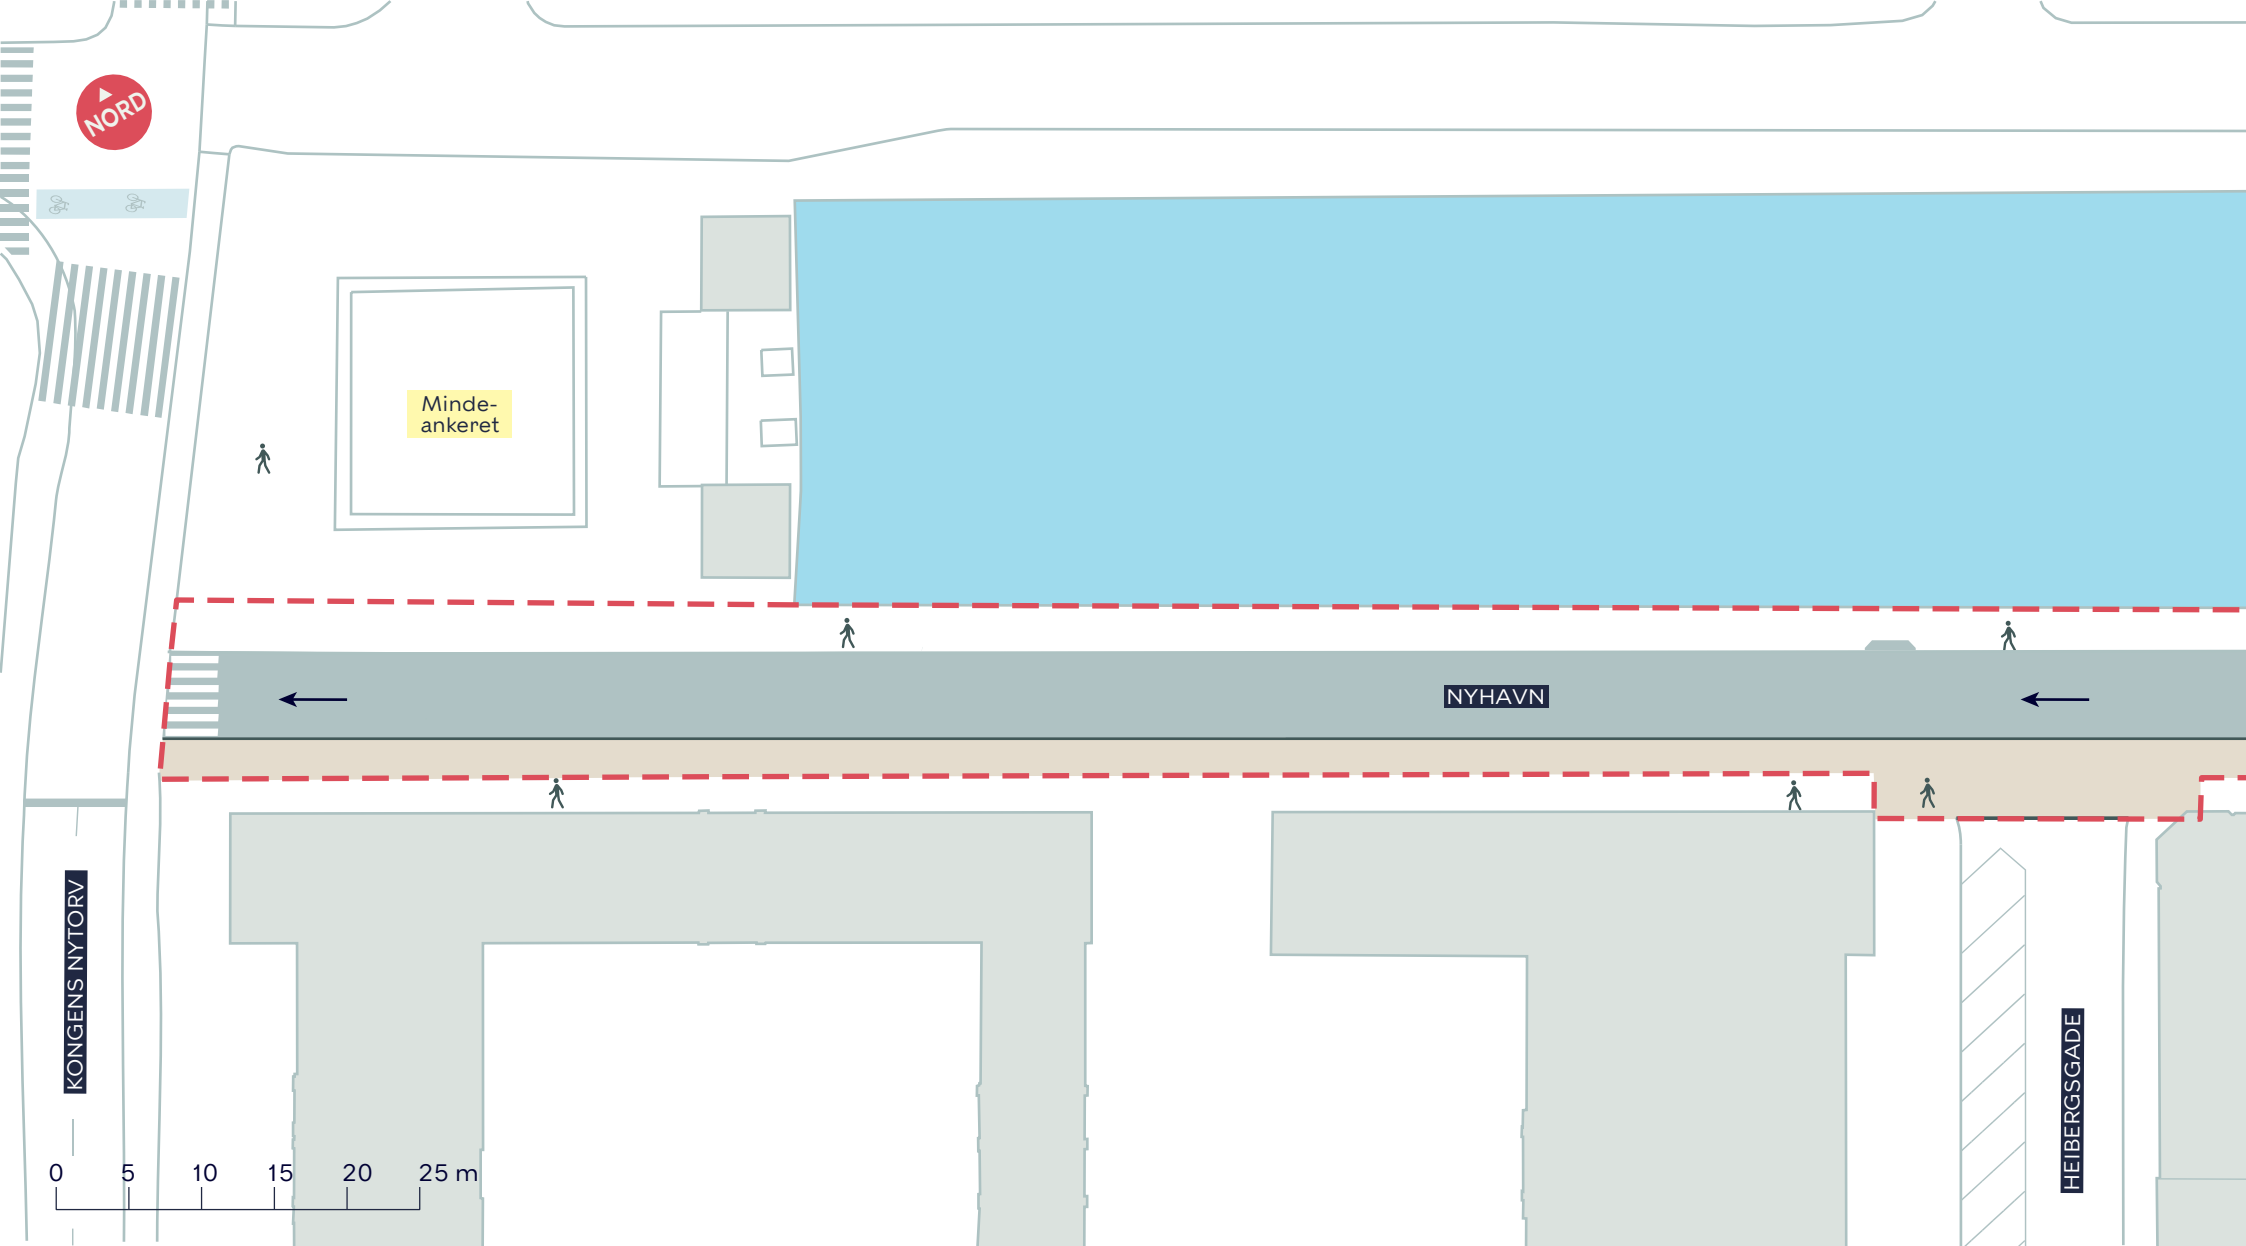

--- Anlægsområde

→ Ensretning

■ Fortov

■ Cykelgade med kørsel tilladt

■ Cykelsti

—••••• Hegn

**NYHAVNS SYDSIDE**

*Indre By*

Politisk Handlerum

**BILAG 7 SAMLET**

- - - Anlægsområde
- Fortov
- Cykelgade med kørsel tilladt
- Ensretning

**NYHAVNS SYDSIDE**  
*Indre By*  
 Politisk Handlerum  
**BILAG 7A**

0 5 10 15 20 25 m

-  Anlægsområde
-  Fortov
-  Cykelgade med kørsel tilladt
-  Ensretning

**NYHAVNS SYDSIDE**  
Indre By  
Politisk Handlerum

**BILAG 7B**

-  Anlægsområde
-  Fortov
-  Cykelgade med kørsel tilladt
-  Cykelsti
-  Hegn
-  Ensretning

**NYHAVNS SYDSIDE**  
Indre By  
Politisk Handlerum  
**BILAG 7C**