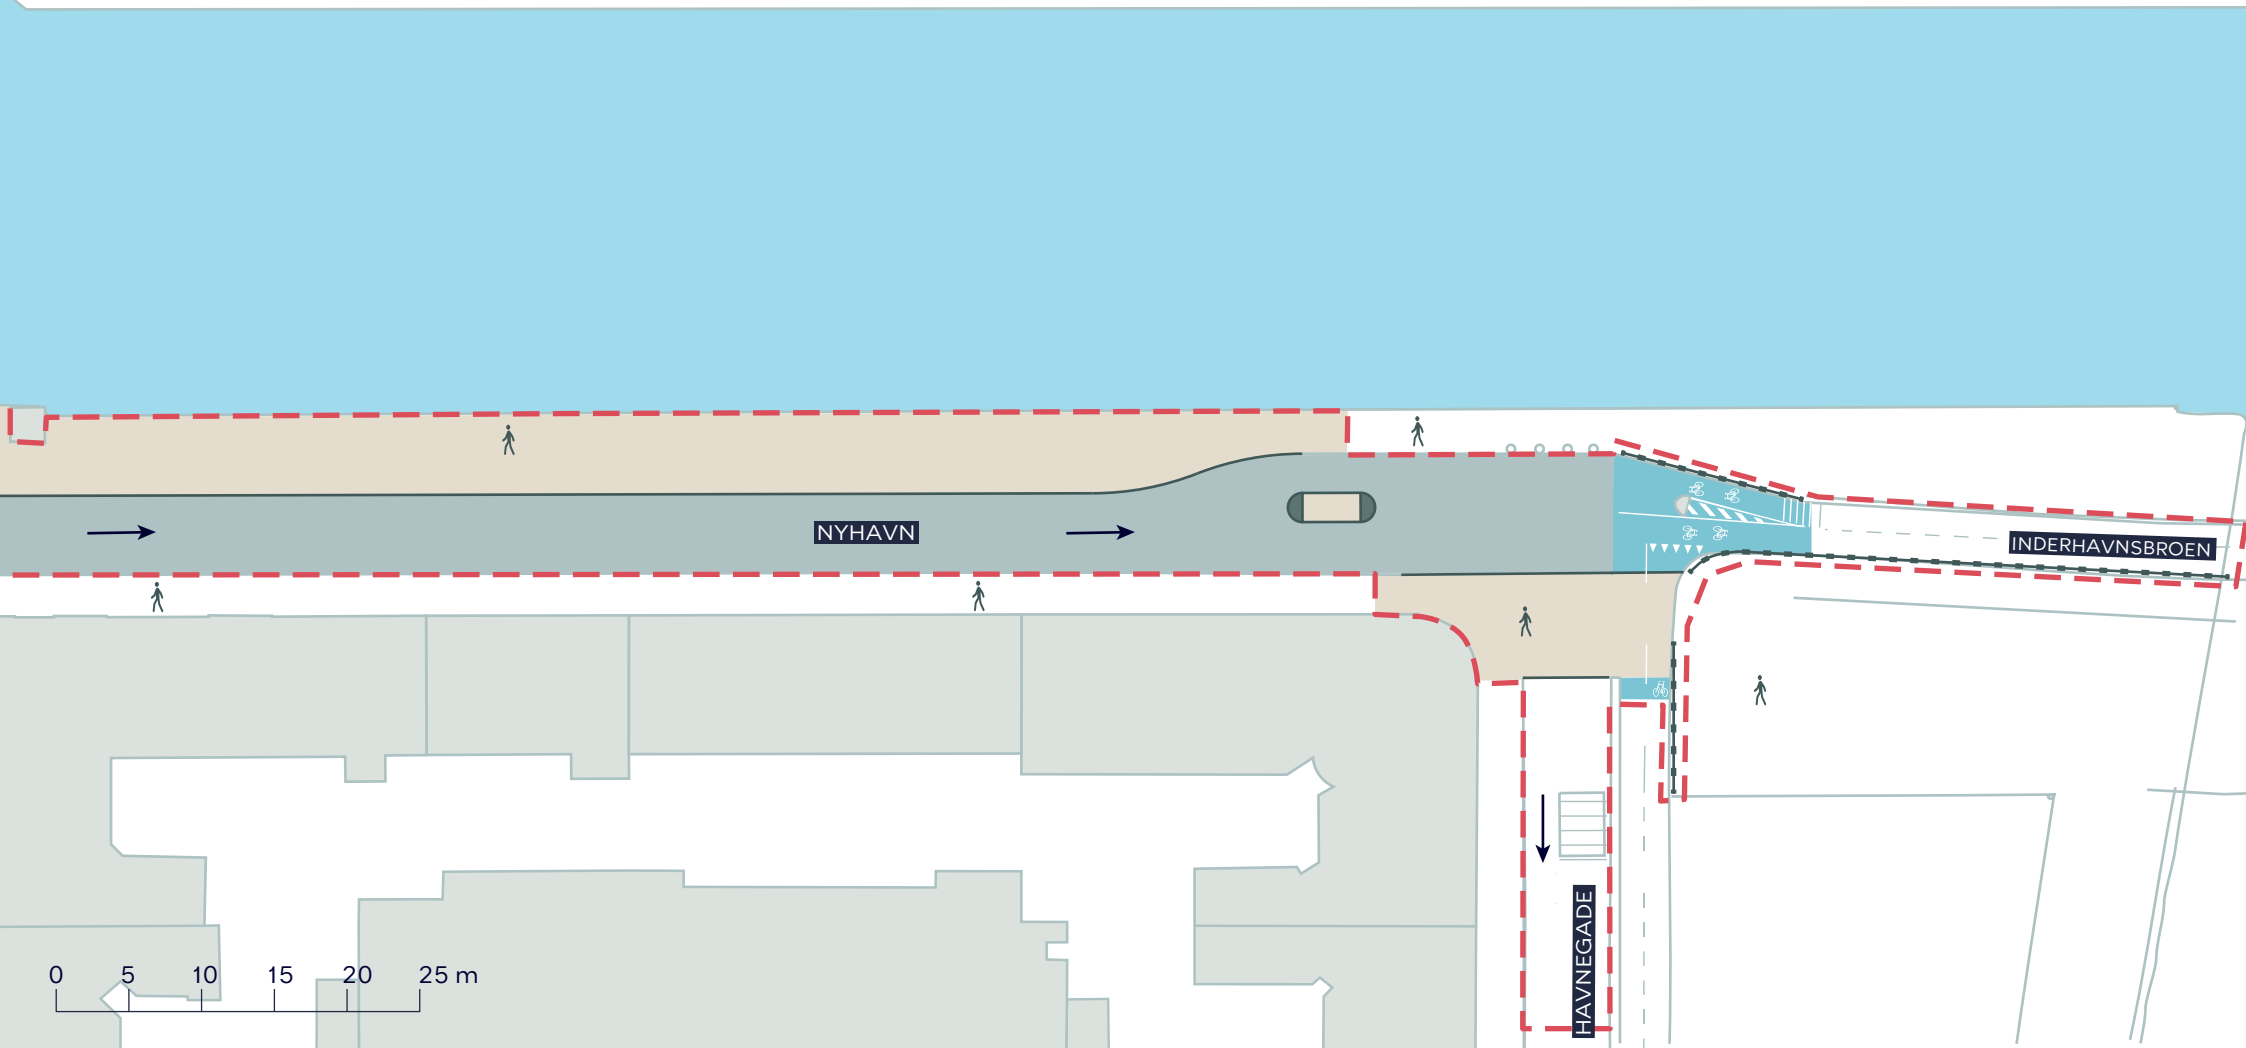

0 5 10 15 20 25 m

--- Anlægsområde

NYHAVNS SYDSIDE

Indre By

Politisk Handlerum

BILAG 6A

-  Anlægsområde
-  Fortov
-  Cykelgade med kørsel tilladt

NYHAVNS SYDSIDE

Indre By

Politisk Handlerum

BILAG 6B

-  Anlægsområde
-  Fortov
-  Cykelgade med kørsel tilladt
-  Cykelsti
-  Hegn
-  Ensretning

NYHAVNS SYDSIDE
Indre By
Politisk Handlerum
BILAG 6C