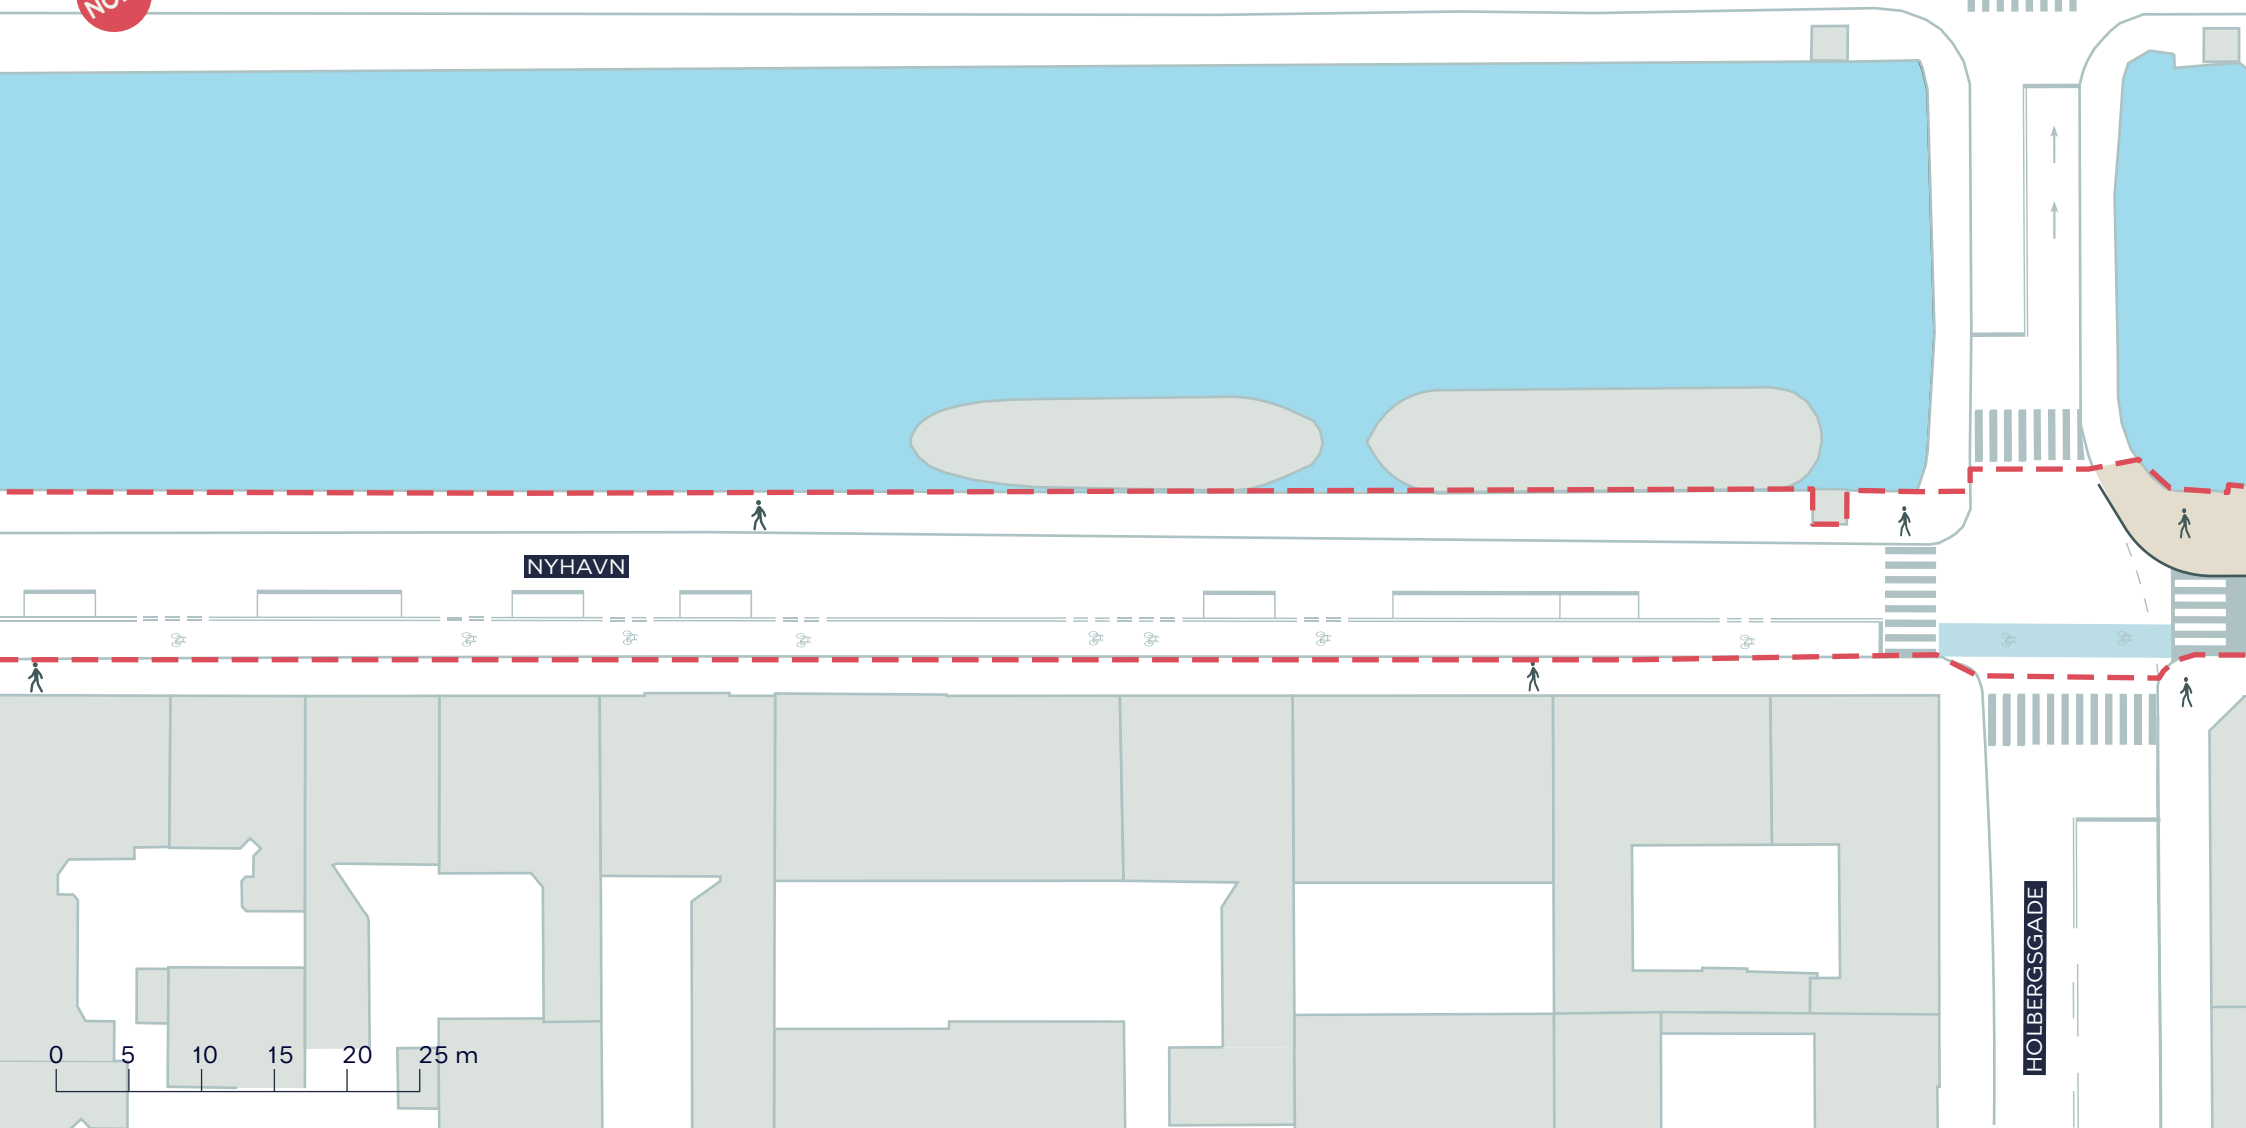

0 5 10 15 20 25 m

--- Anlægsområde

NYHAVNS SYDSIDE

Indre By

Politisk Handlerum

BILAG 6A

-  Anlægsområde
-  Fortov
-  Cykelgade med kørsel tilladt

NYHAVNS SYDSIDE

Indre By

Politisk Handlerum

BILAG 6B

-  Anlægsområde
-  Fortov
-  Cykelgade med kørsel tilladt
-  Cykelsti
-  Hegn
-  Ensretning

NYHAVNS SYDSIDE
Indre By
Politisk Handlerum
BILAG 6C