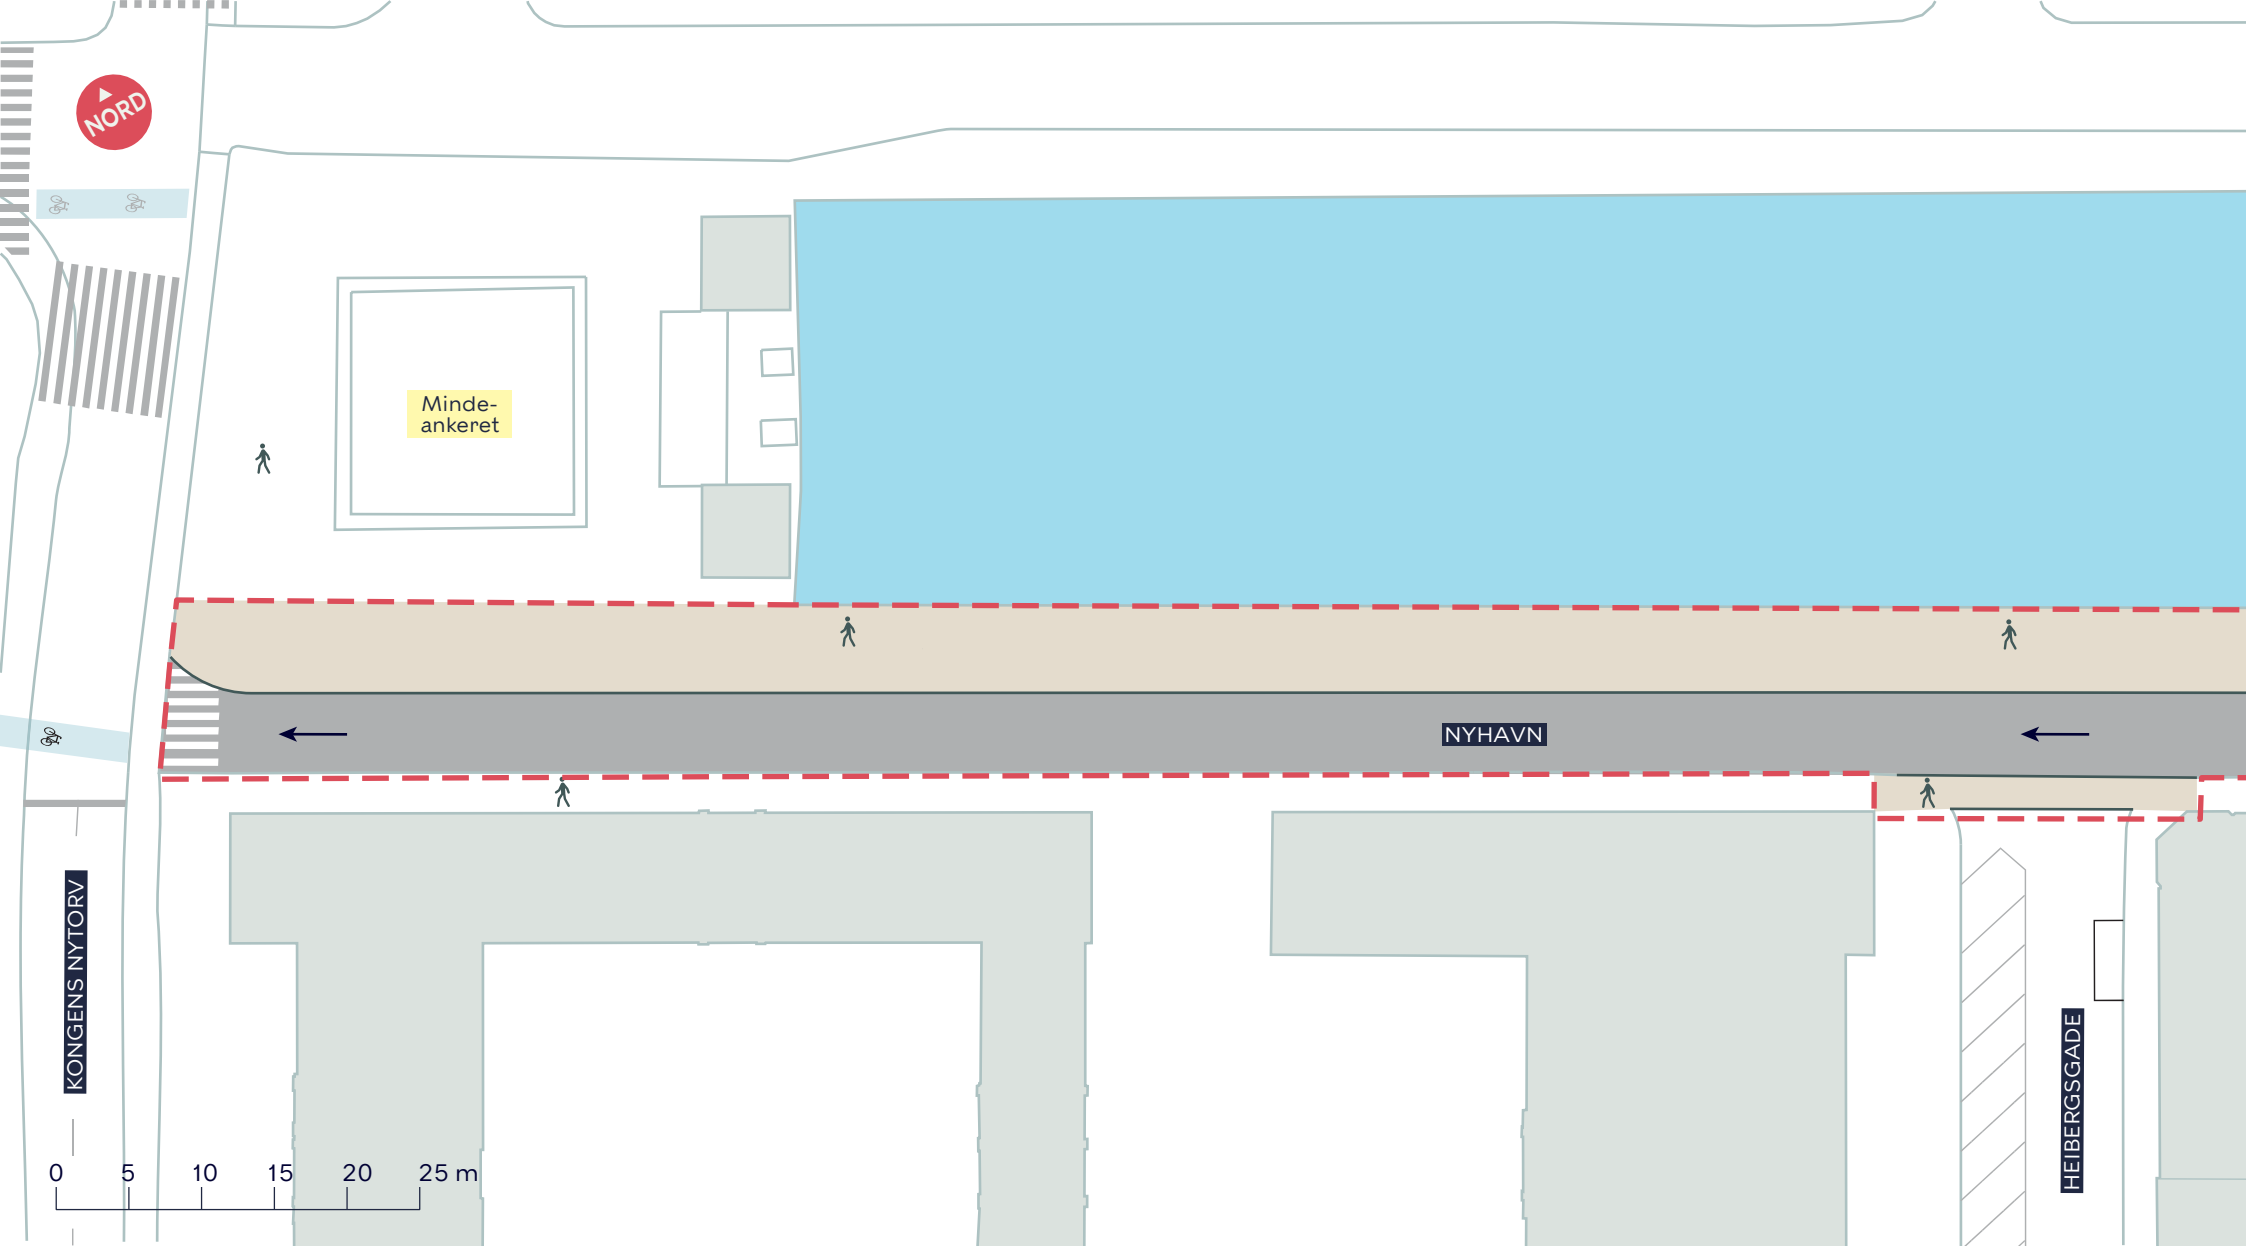

--- Anlægsområde

Fortov

Cykelgade med kørsel tilladt

Cykelsti

Hegn

→ Ensretning

NYHAVNS SYDSIDE

Indre By

Politisk Handlerum

BILAG 5 SAMLET

- - - Anlægsområde
- Fortov
- Cykelgade med kørsel tilladt
- Ensretning

NYHAVNS SYDSIDE

Indre By

Politisk Handlerum

BILAG 5A

-  Anlægsområde
-  Fortov
-  Cykelgade med kørsel tilladt
-  Ensretning

NYHAVNS SYDSIDE
Indre By
Politisk Handlerum

BILAG 5B

-  Anlægsområde
-  Fortov
-  Cykelgade med kørsel tilladt
-  Cykelsti
-  Hegn
-  Ensretning

NYHAVNS SYDSIDE
Indre By
Politisk Handlerum
BILAG 5C