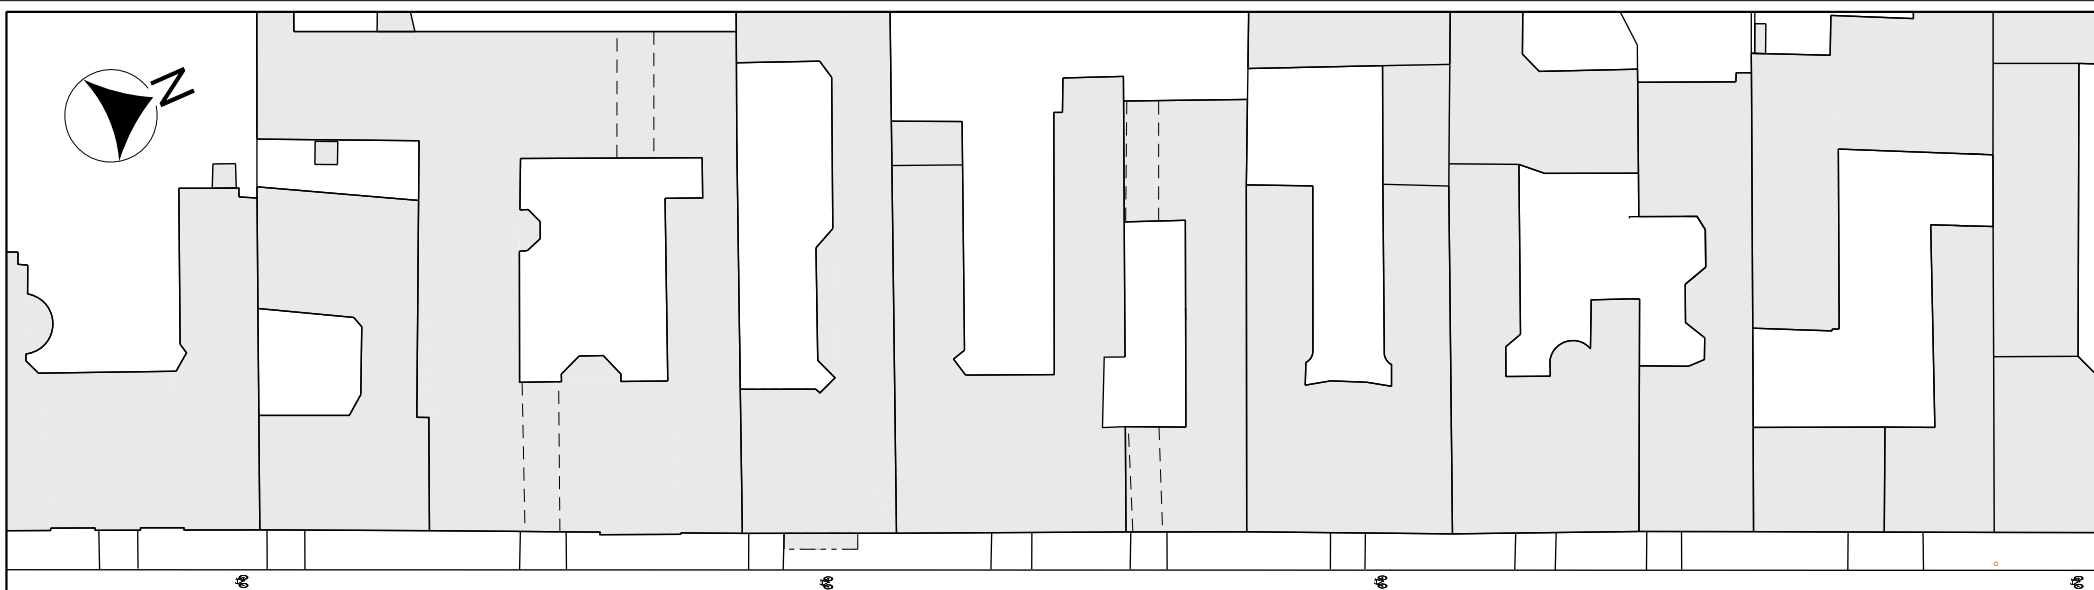

Store Kongensgade, cykelsti/cykelbane

Eksisterende forhold

Bilag 2a

Store Kongensgade

Dronningens Tværgade

0 10 20 30 m

### Store Kongensgade, cykelsti/cykelbane

Eksisterende forhold

Bilag 2b

Store Kongensgade

0 10 20 30 m

Frederiksgade

Store Kongensgade, cykelsti/cykelbane

Eksisterende forhold