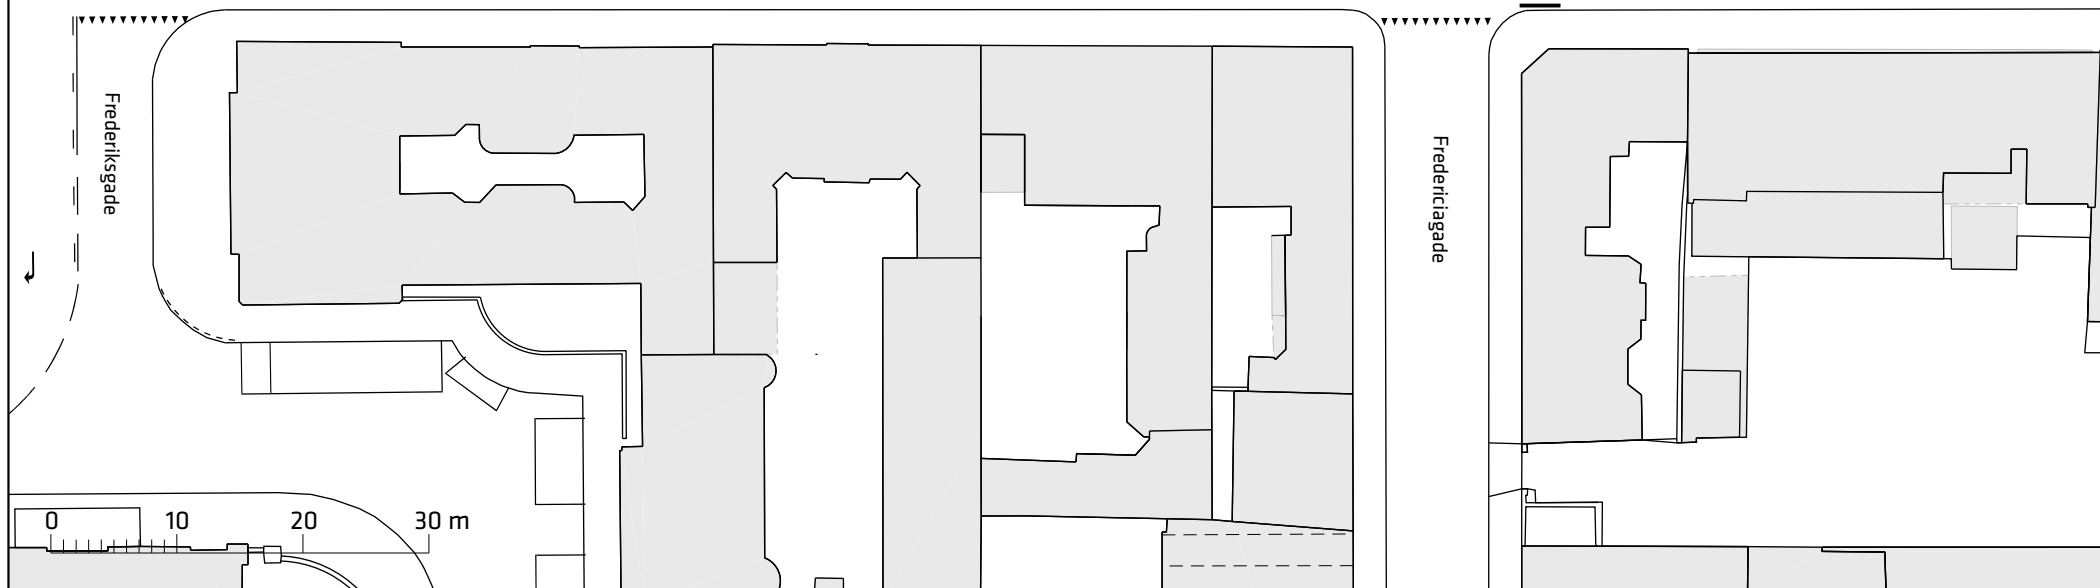

Store Kongensgade, cykelsti/cykelbane

Eksisterende forhold

Bilag 2d