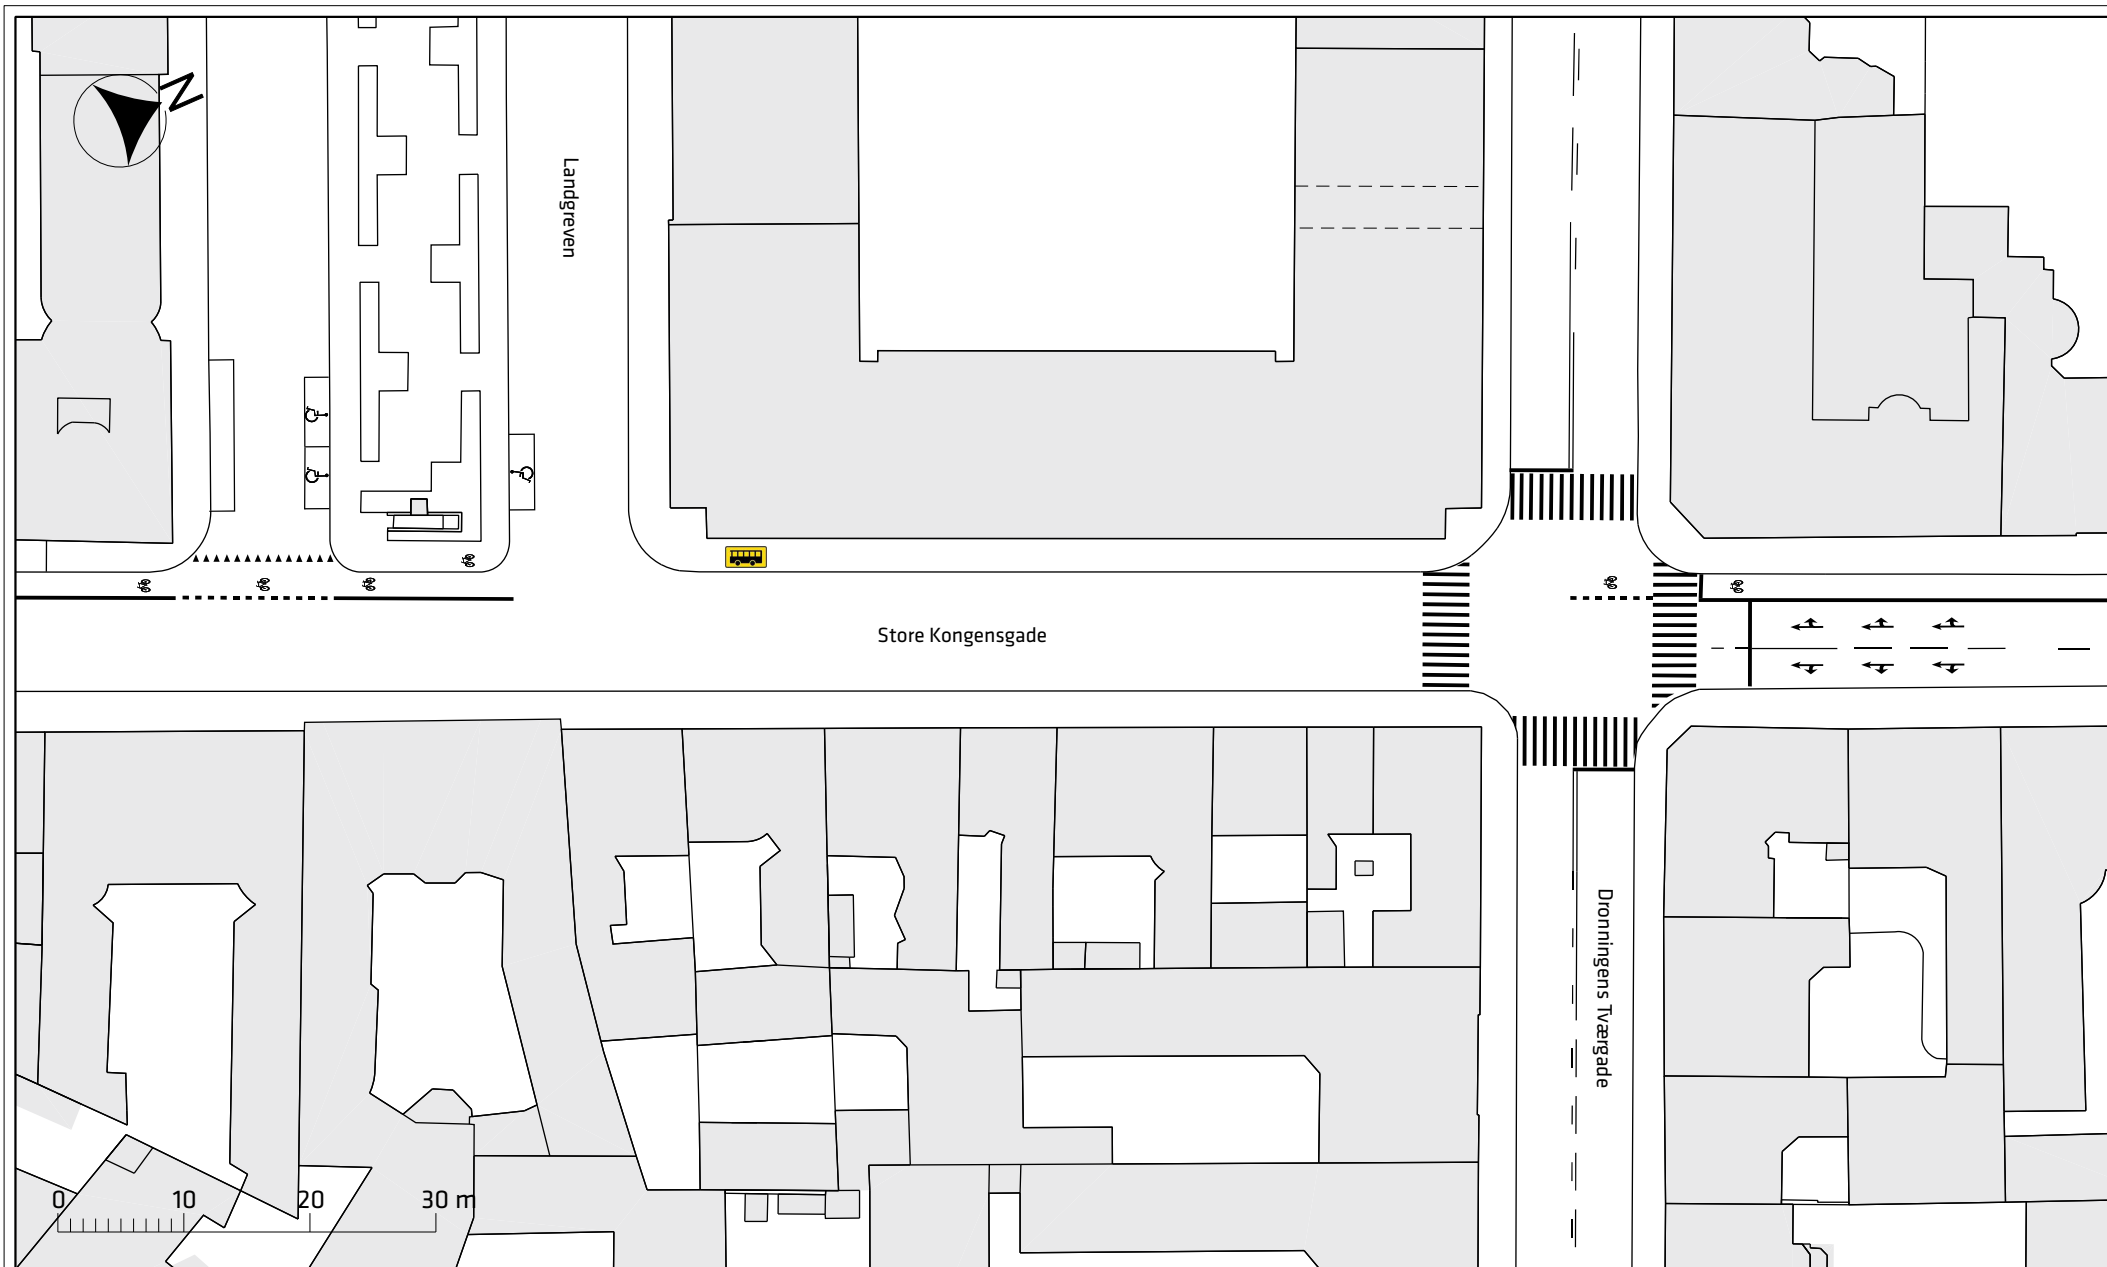

Store Kongensgade, cykelsti/cykelbane

Eksisterende forhold

Bilag 2a

Store Kongensgade

Dronningens Tværgade

0 10 20 30 m

### Store Kongensgade, cykelsti/cykelbane

Eksisterende forhold

Bilag 2b

Store Kongensgade

0 10 20 30 m

Frederiksgade

Store Kongensgade, cykelsti/cykelbane

Eksisterende forhold

Bilag 2c

Store Kongensgade

Store Kongensgade, cykelsti/cykelbane

Eksisterende forhold

Bilag 2d

## Store Kongensgade, cykelsti/cykelbane

Eksisterende forhold

Bilag 2e