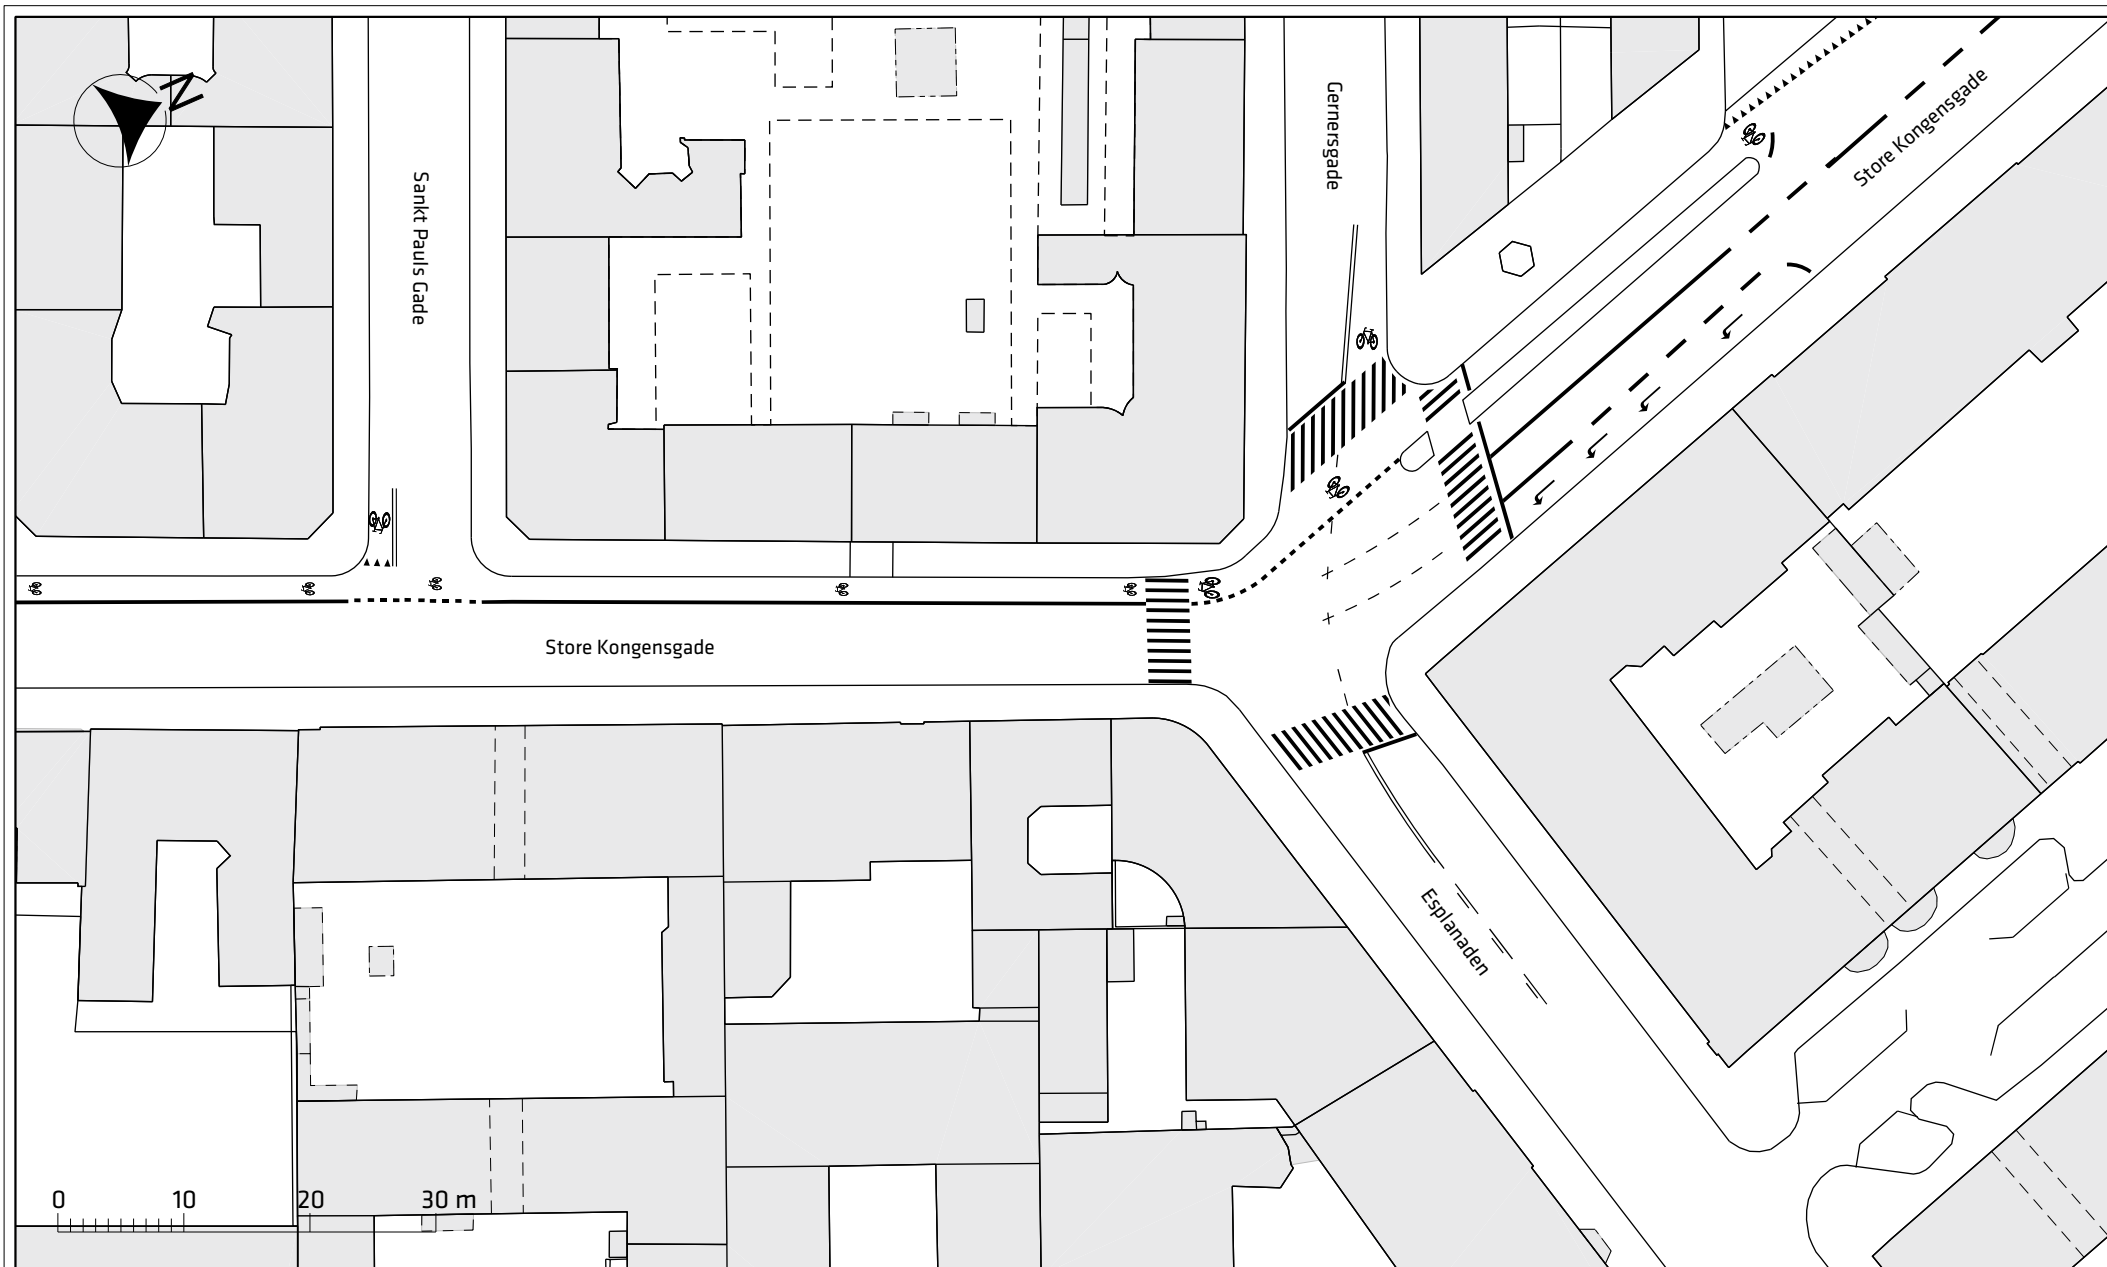

### Store Kongensgade, cykelsti/cykelbane

Eksisterende forhold

Bilag 2b

Store Kongensgade

0 10 20 30 m

Frederiksgade

Store Kongensgade, cykelsti/cykelbane

Eksisterende forhold

Bilag 2c

Store Kongensgade

Store Kongensgade, cykelsti/cykelbane

Eksisterende forhold

Bilag 2d