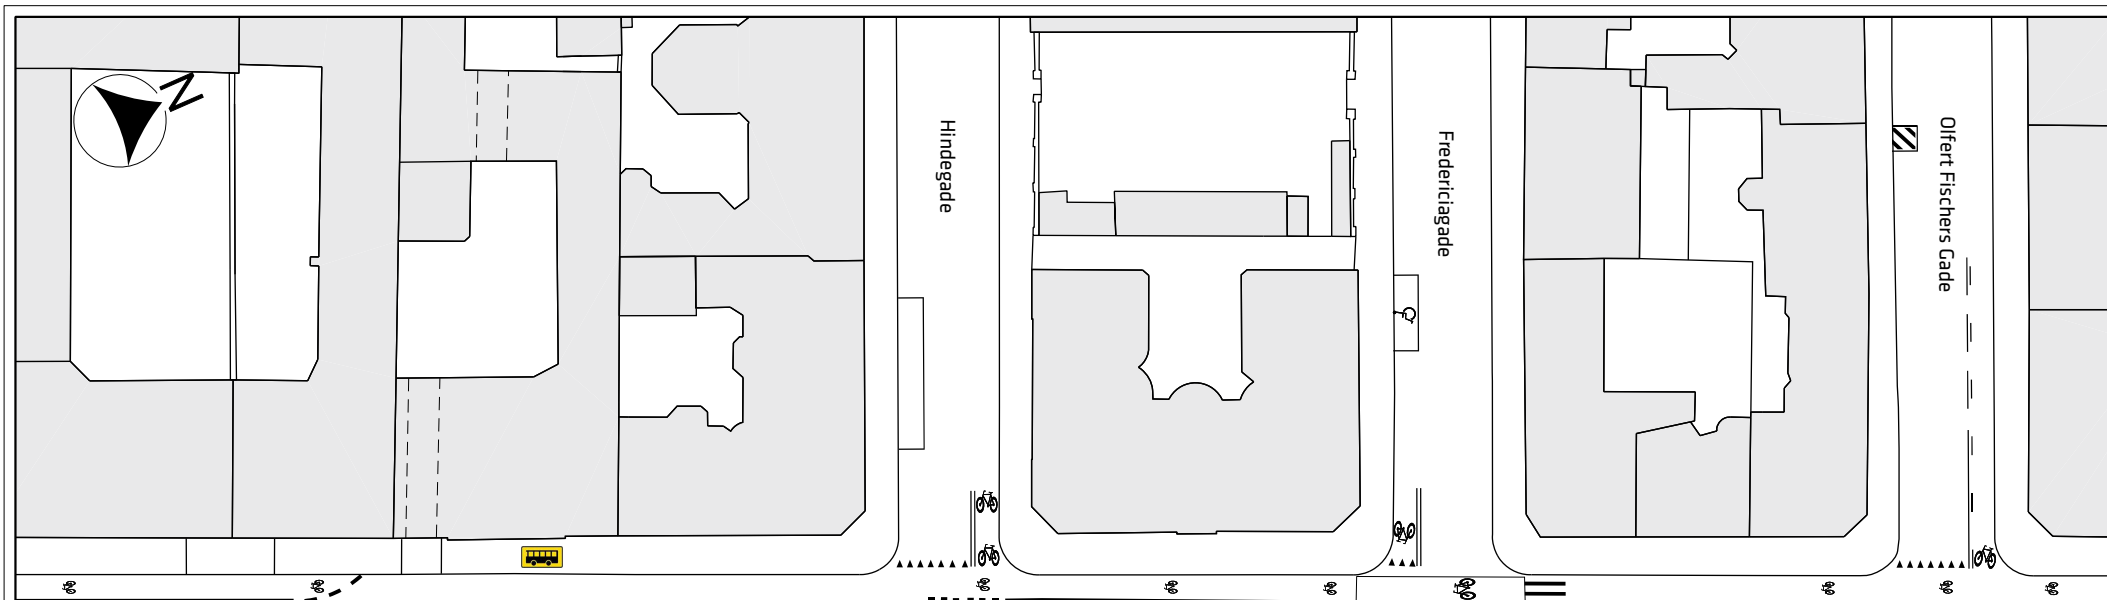

Store Kongensgade, cykelsti/cykelbane

Eksisterende forhold

Bilag 2a

Store Kongensgade

Dronningens Tværgade

0 10 20 30 m

### Store Kongensgade, cykelsti/cykelbane

Eksisterende forhold

Bilag 2b

Store Kongensgade

0 10 20 30 m

Frederiksgade

Store Kongensgade, cykelsti/cykelbane

Eksisterende forhold

Bilag 2c

Store Kongensgade

Store Kongensgade, cykelsti/cykelbane

Eksisterende forhold

Bilag 2d