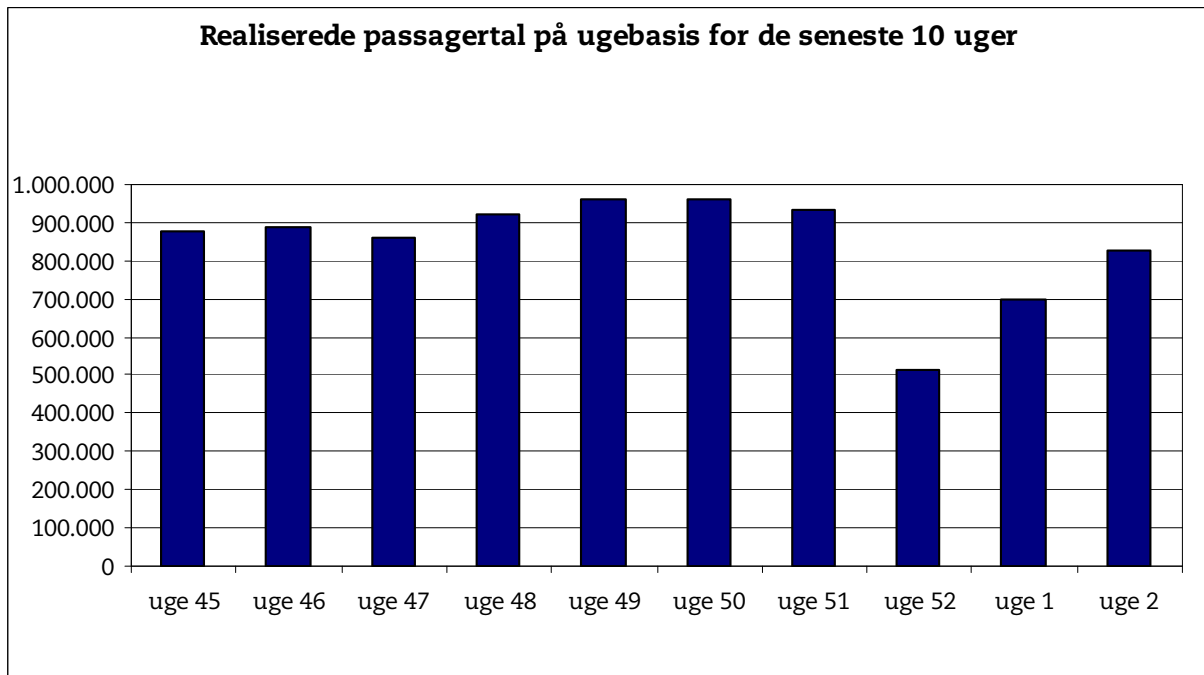

15. januar 2007

Metroens driftsstabilitet og passagertal uge 2, 2008

Driftsstabilitet

Driftsstabiliteten i december var på ca. 99,3 pct.

Driftsstabiliteten i uge 2 var på 99,5 pct.

Passagertal

Passagertallet for december var ca. 3,7 mio.

Passagertallet i uge 2 var ca. 829.000.

Opgørelser i dette notat bygger på foreløbige tal, hvorfor der tages forbehold for eventuelle senere justeringer. Det understreges samtidigt, at Metroens passagertal fra oktober 2007 er inklusive foreløbigt estimerede passagertal for stationer på Østamagerbanen til lufthavnen.