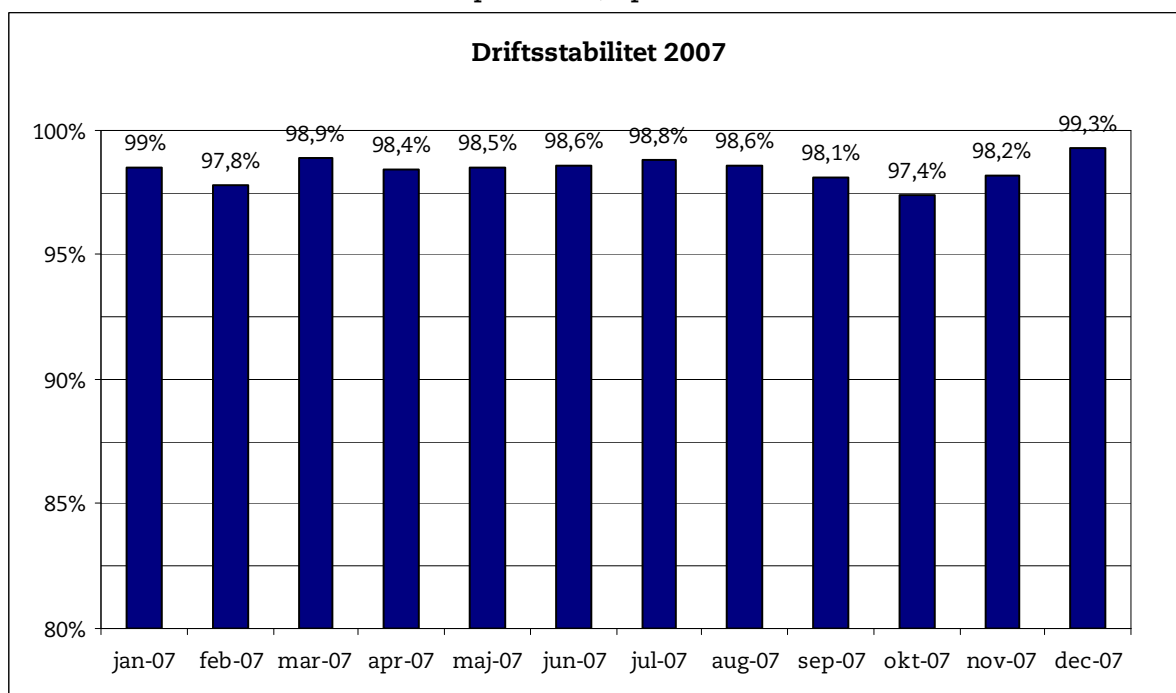

15. januar 2007

Metroens driftsstabilitet og passagertal uge 2, 2008

Driftsstabilitet

Driftsstabiliteten i december var på ca. 99,3 pct.

Driftsstabiliteten i uge 2 var på 99,5 pct.

Passagertal

Passagertallet for december var ca. 3,7 mio.

Passagertallet i uge 2 var ca. 829.000.

Opgørelser i dette notat bygger på foreløbige tal, hvorfor der tages forbehold for eventuelle senere justeringer. Det understreges samtidigt, at Metroens passagertal fra oktober 2007 er inklusive foreløbigt estimerede passagertal for stationer på Østamagerbanen til lufthavnen.