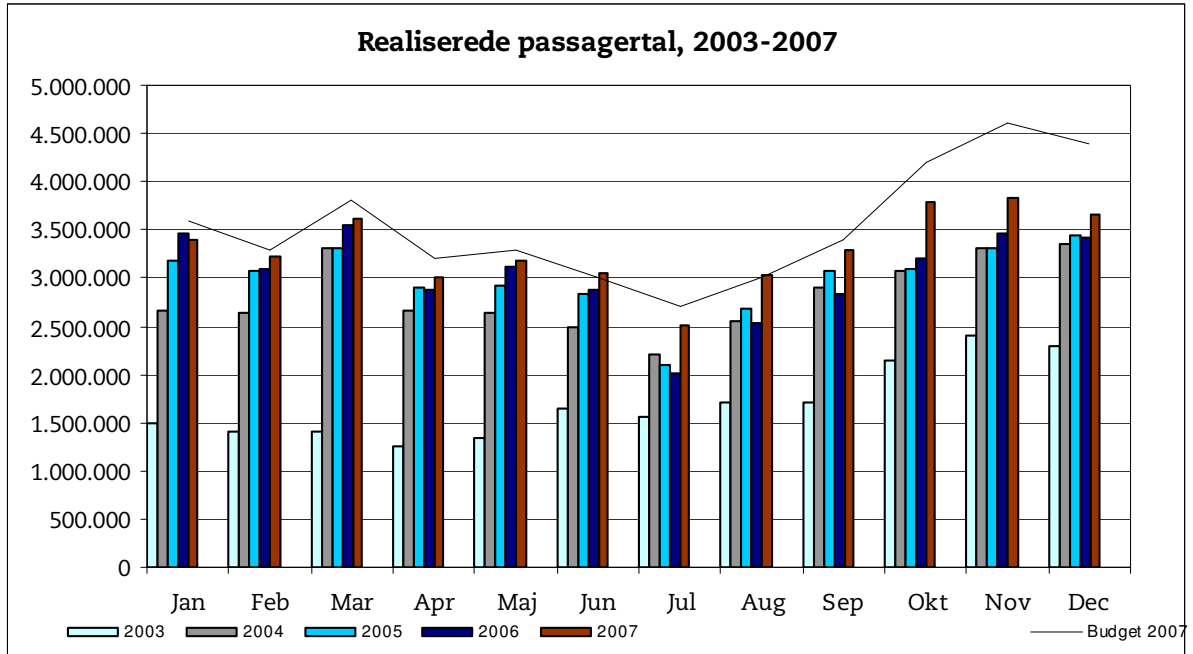

15. januar 2007

Metroens driftsstabilitet og passagertal uge 2, 2008

Driftsstabilitet

Driftsstabiliteten i december var på ca. 99,3 pct.

Driftsstabiliteten i uge 2 var på 99,5 pct.

Passagertal

Passagertallet for december var ca. 3,7 mio.

Passagertallet i uge 2 var ca. 829.000.

Opgørelser i dette notat bygger på foreløbige tal, hvorfor der tages forbehold for eventuelle senere justeringer. Det understreges samtidigt, at Metroens passagertal fra oktober 2007 er inklusive foreløbigt estimerede passagertal for stationer på Østamagerbanen til lufthavnen.