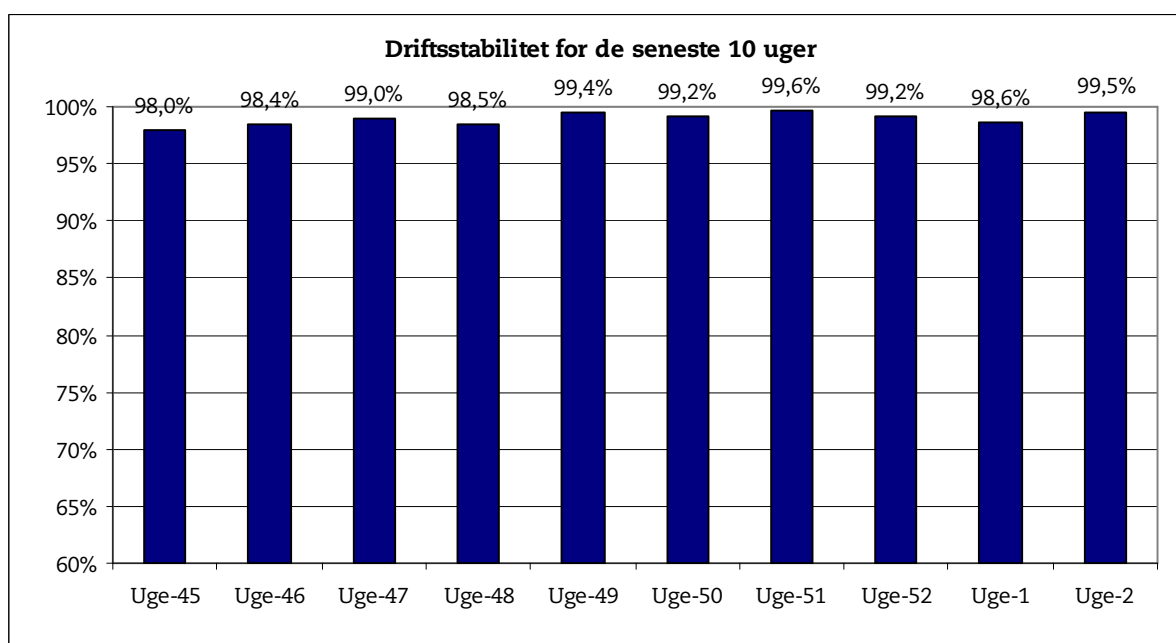

15. januar 2007

Metroens driftsstabilitet og passagertal uge 2, 2008

Driftsstabilitet

Driftsstabiliteten i december var på ca. 99,3 pct.

Driftsstabiliteten i uge 2 var på 99,5 pct.

Passagertal

Passagertallet for december var ca. 3,7 mio.

Passagertallet i uge 2 var ca. 829.000.

Opgørelser i dette notat bygger på foreløbige tal, hvorfor der tages forbehold for eventuelle senere justeringer. Det understreges samtidigt, at Metroens passagertal fra oktober 2007 er inklusive foreløbigt estimerede passagertal for stationer på Østamagerbanen til lufthavnen.