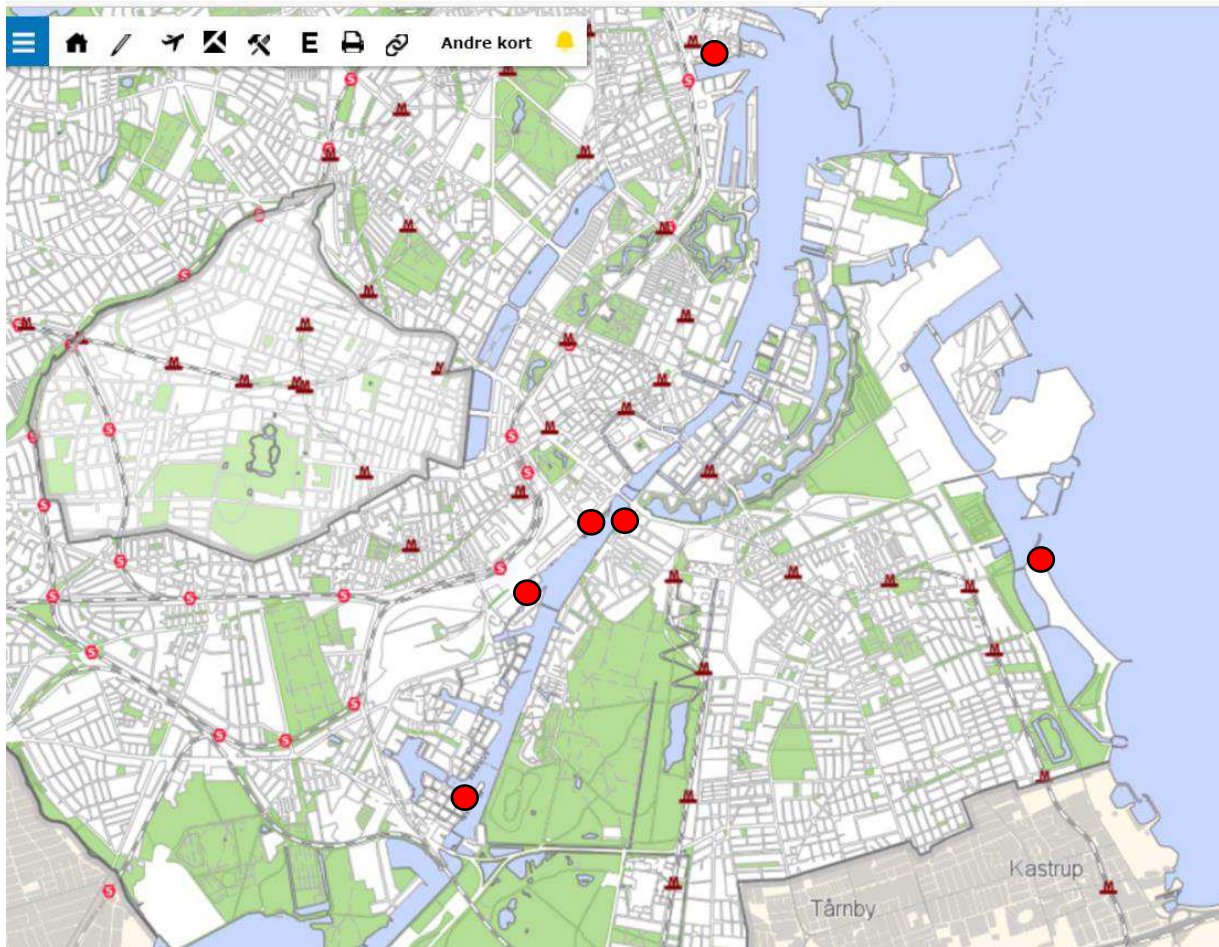

Bilag 5. Kort over placering af nuværende saunaer

Nuværende saunaer ●

- Det flydende Aktivitetshus ved Sandkaj
- Helgoland ved Amager Strand
- Islands Brygge (sauna vogne)
- Kalvebod Bølge (flydende sauna)
- Fisketorvet (flydende sauna)
- Havnebad Sluseholmen (indbygget sauna)