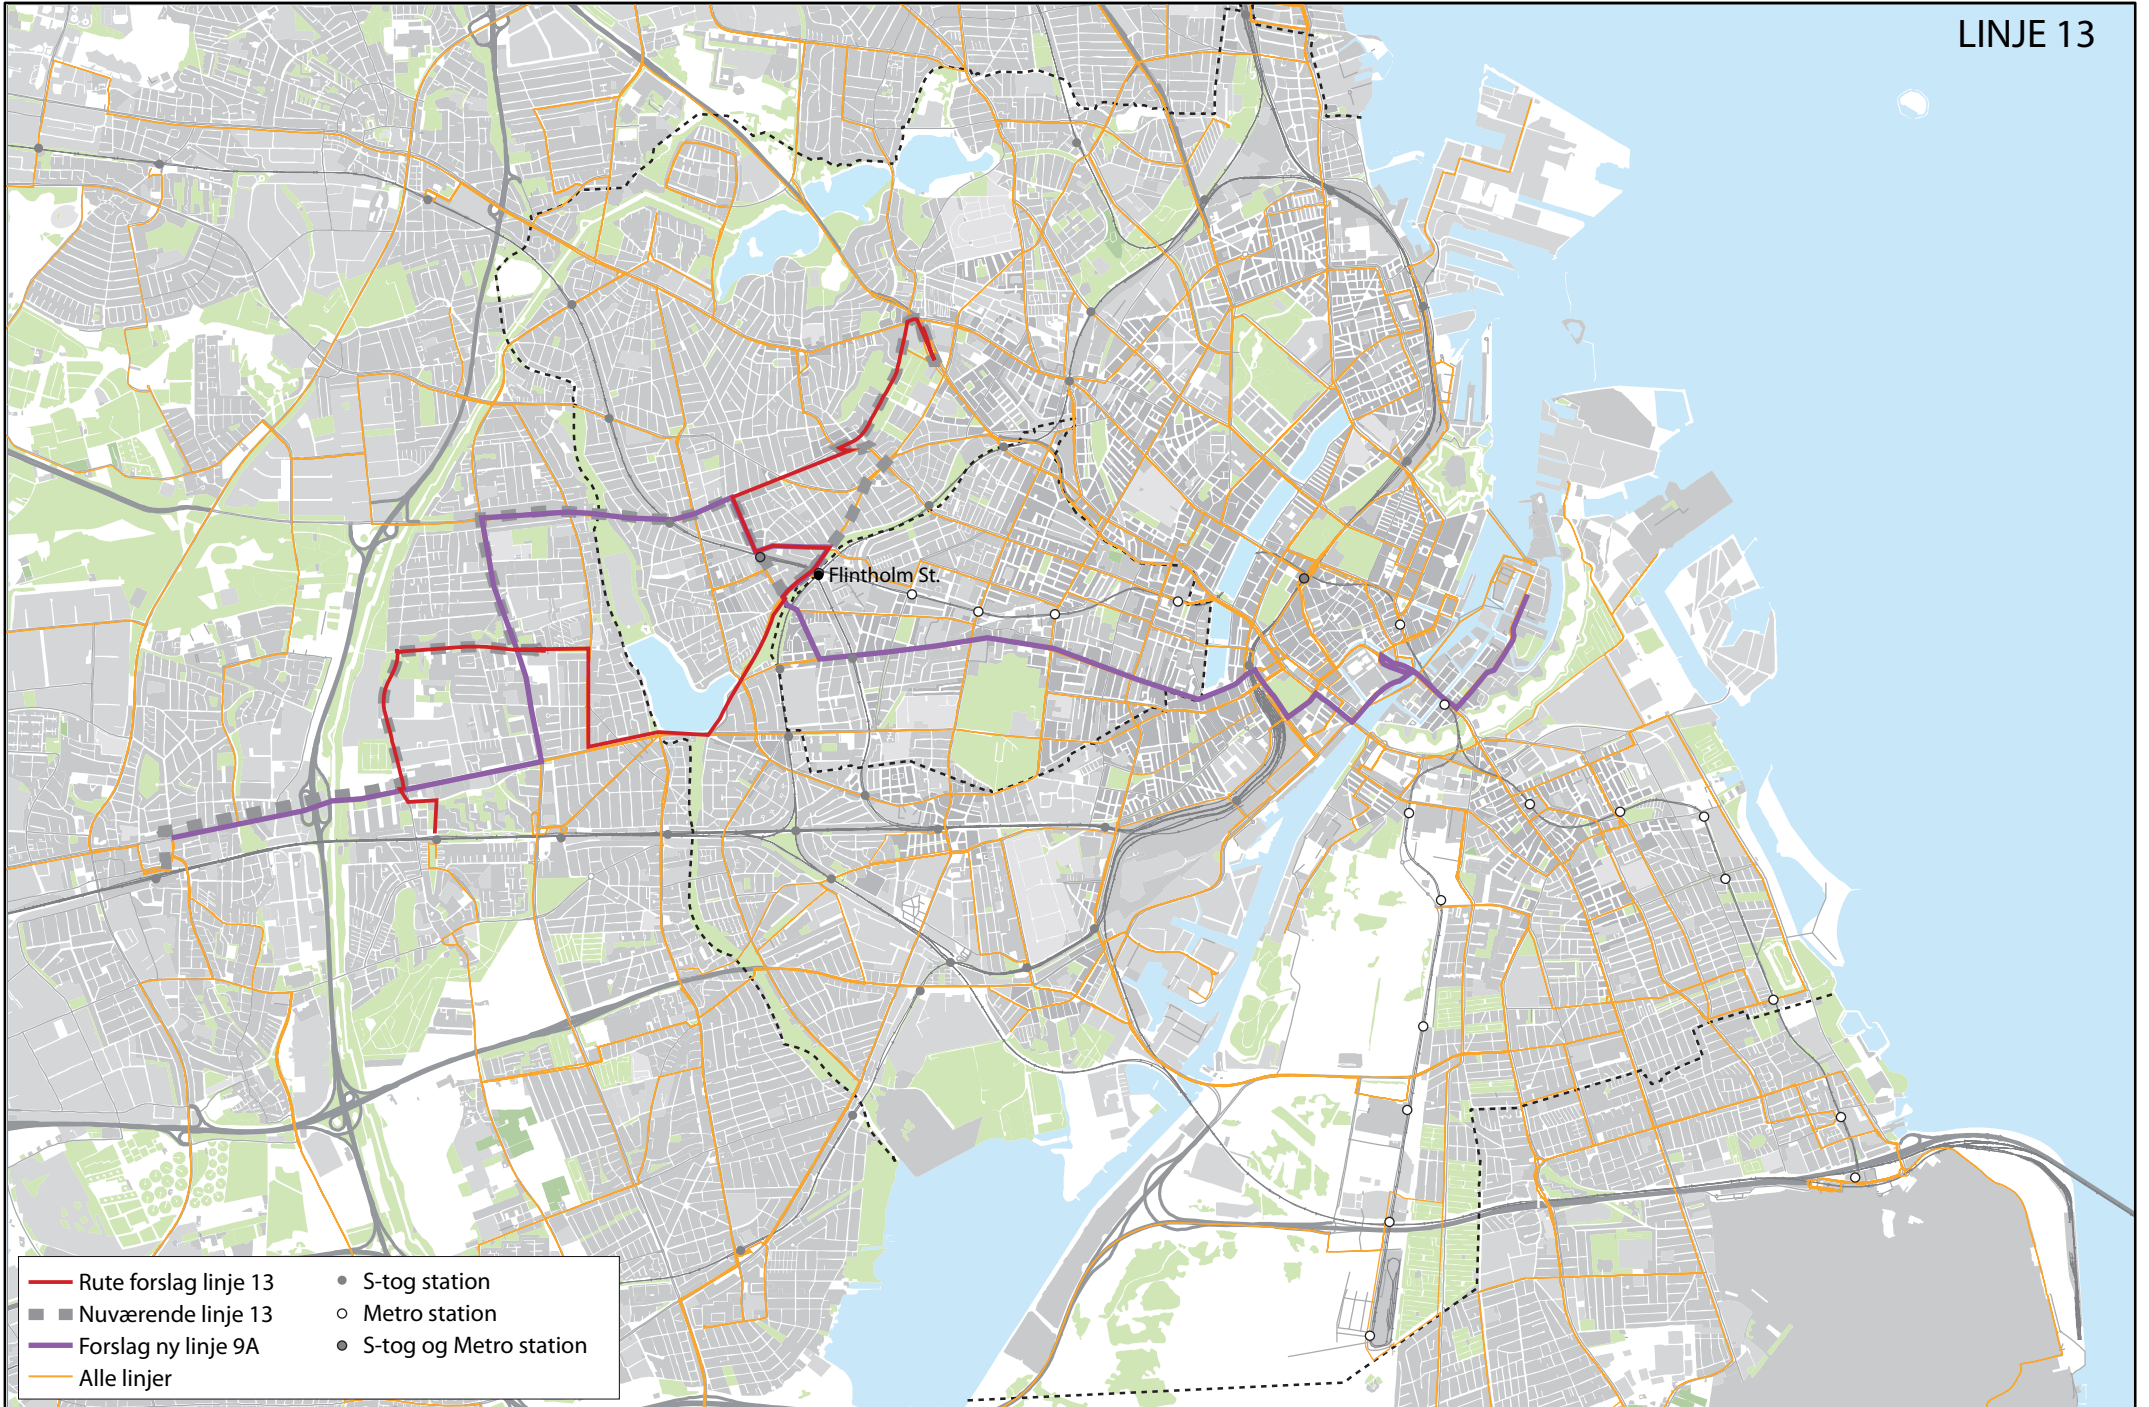

BILAG 2

Illustration af linjeændringer

LINJE 2A

LINJE 6A

- Rute forslag linje 9A
- Forslag linje 13
- Forslag linje 14
- Forslag linje 123
- Forslag linje 66
- Alle linjer
- - - Nuværende linje 13
- - - Nuværende linje 14
- - - Nuværende linje 123
- - - Nuværende linje 66
- - - Nuværende linje 15 nedlægges
- S-tog station
- Metro station
- S-tog og Metro station

LINJE 10

- | | | |
|-------------------------|--------------------------------|--------------------------|
| — Rute forslag linje 10 | — Nuværende linje 22 | ● S-tog station |
| — Nuværende linje 10 | — Forslag linje 22 | ○ Metro station |
| — Nuværende linje 14 | — Nuværende linje 15 nedlægges | ● S-tog og Metro station |
| — Forslag linje 14 | — Alle linjer | |

LINJE 12

LINJE 13

LINJE 14

LINJE 15

LINJE 22

LINJE 29

LINJE 66

LINJE 67