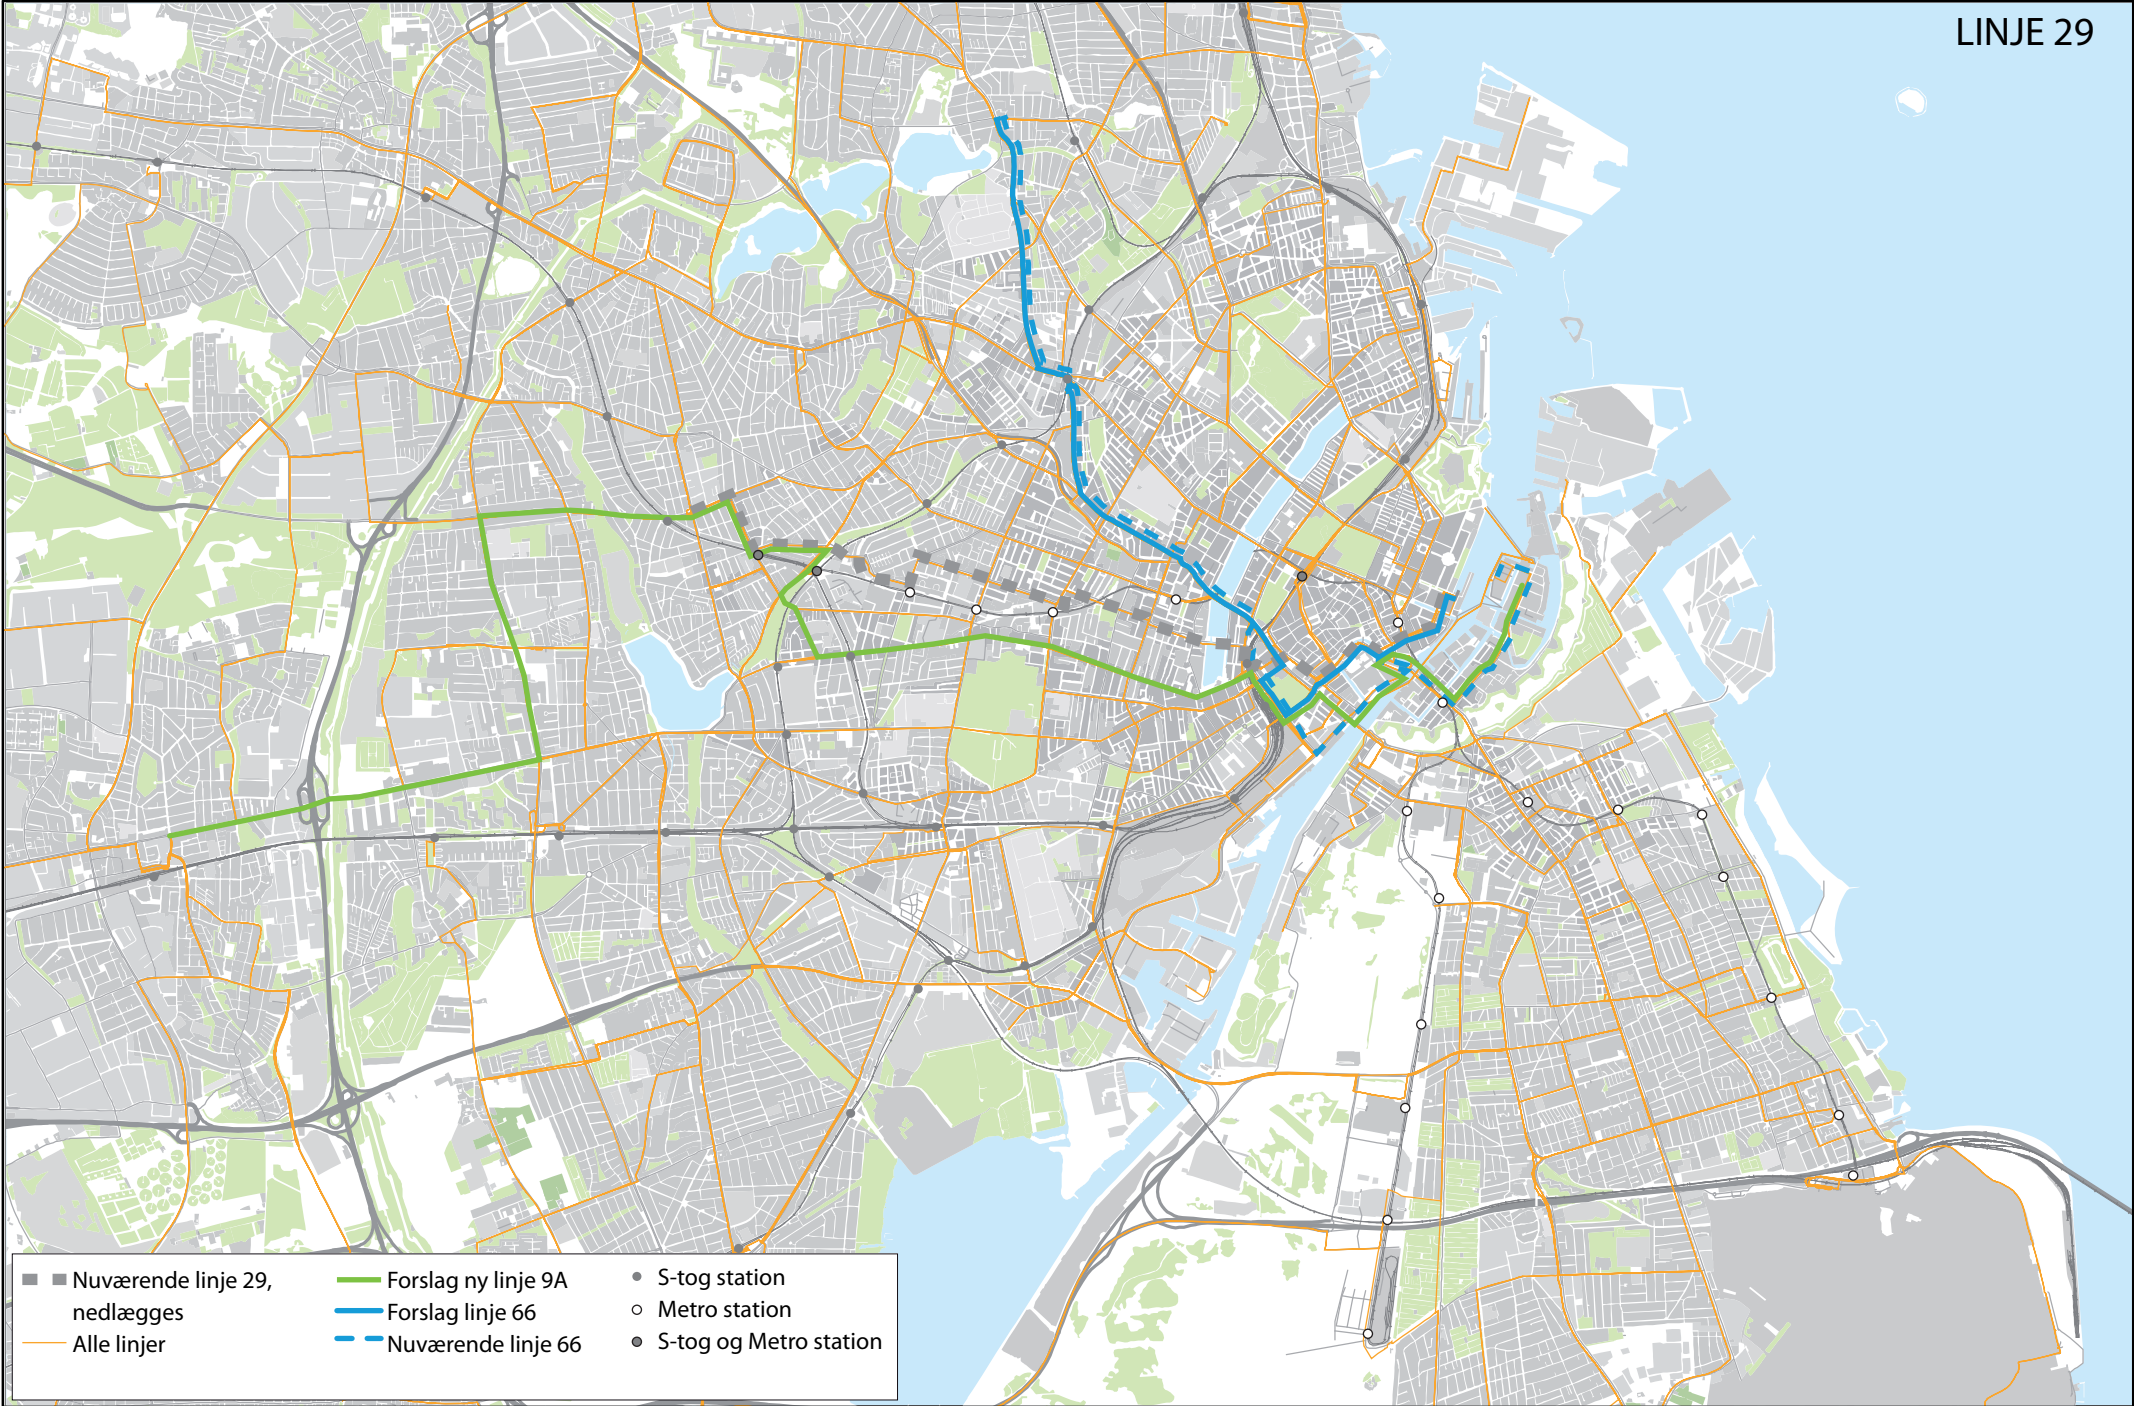

BILAG 2

Illustration af linjeændringer

LINJE 2A

LINJE 6A

- Rute forslag linje 9A
- Forslag linje 13
- Forslag linje 14
- Forslag linje 123
- Forslag linje 66
- Alle linjer
- - - Nuværende linje 13
- - - Nuværende linje 14
- - - Nuværende linje 123
- - - Nuværende linje 66
- - - Nuværende linje 15 nedlægges
- S-tog station
- Metro station
- S-tog og Metro station

LINJE 10

- | | | |
|-------------------------|--------------------------------|--------------------------|
| — Rute forslag linje 10 | — Nuværende linje 22 | ● S-tog station |
| — Nuværende linje 10 | — Forslag linje 22 | ○ Metro station |
| — Nuværende linje 14 | — Nuværende linje 15 nedlægges | ● S-tog og Metro station |
| — Forslag linje 14 | — Alle linjer | |

LINJE 12

LINJE 13

LINJE 14

LINJE 15

LINJE 22

LINJE 29

LINJE 66

LINJE 67