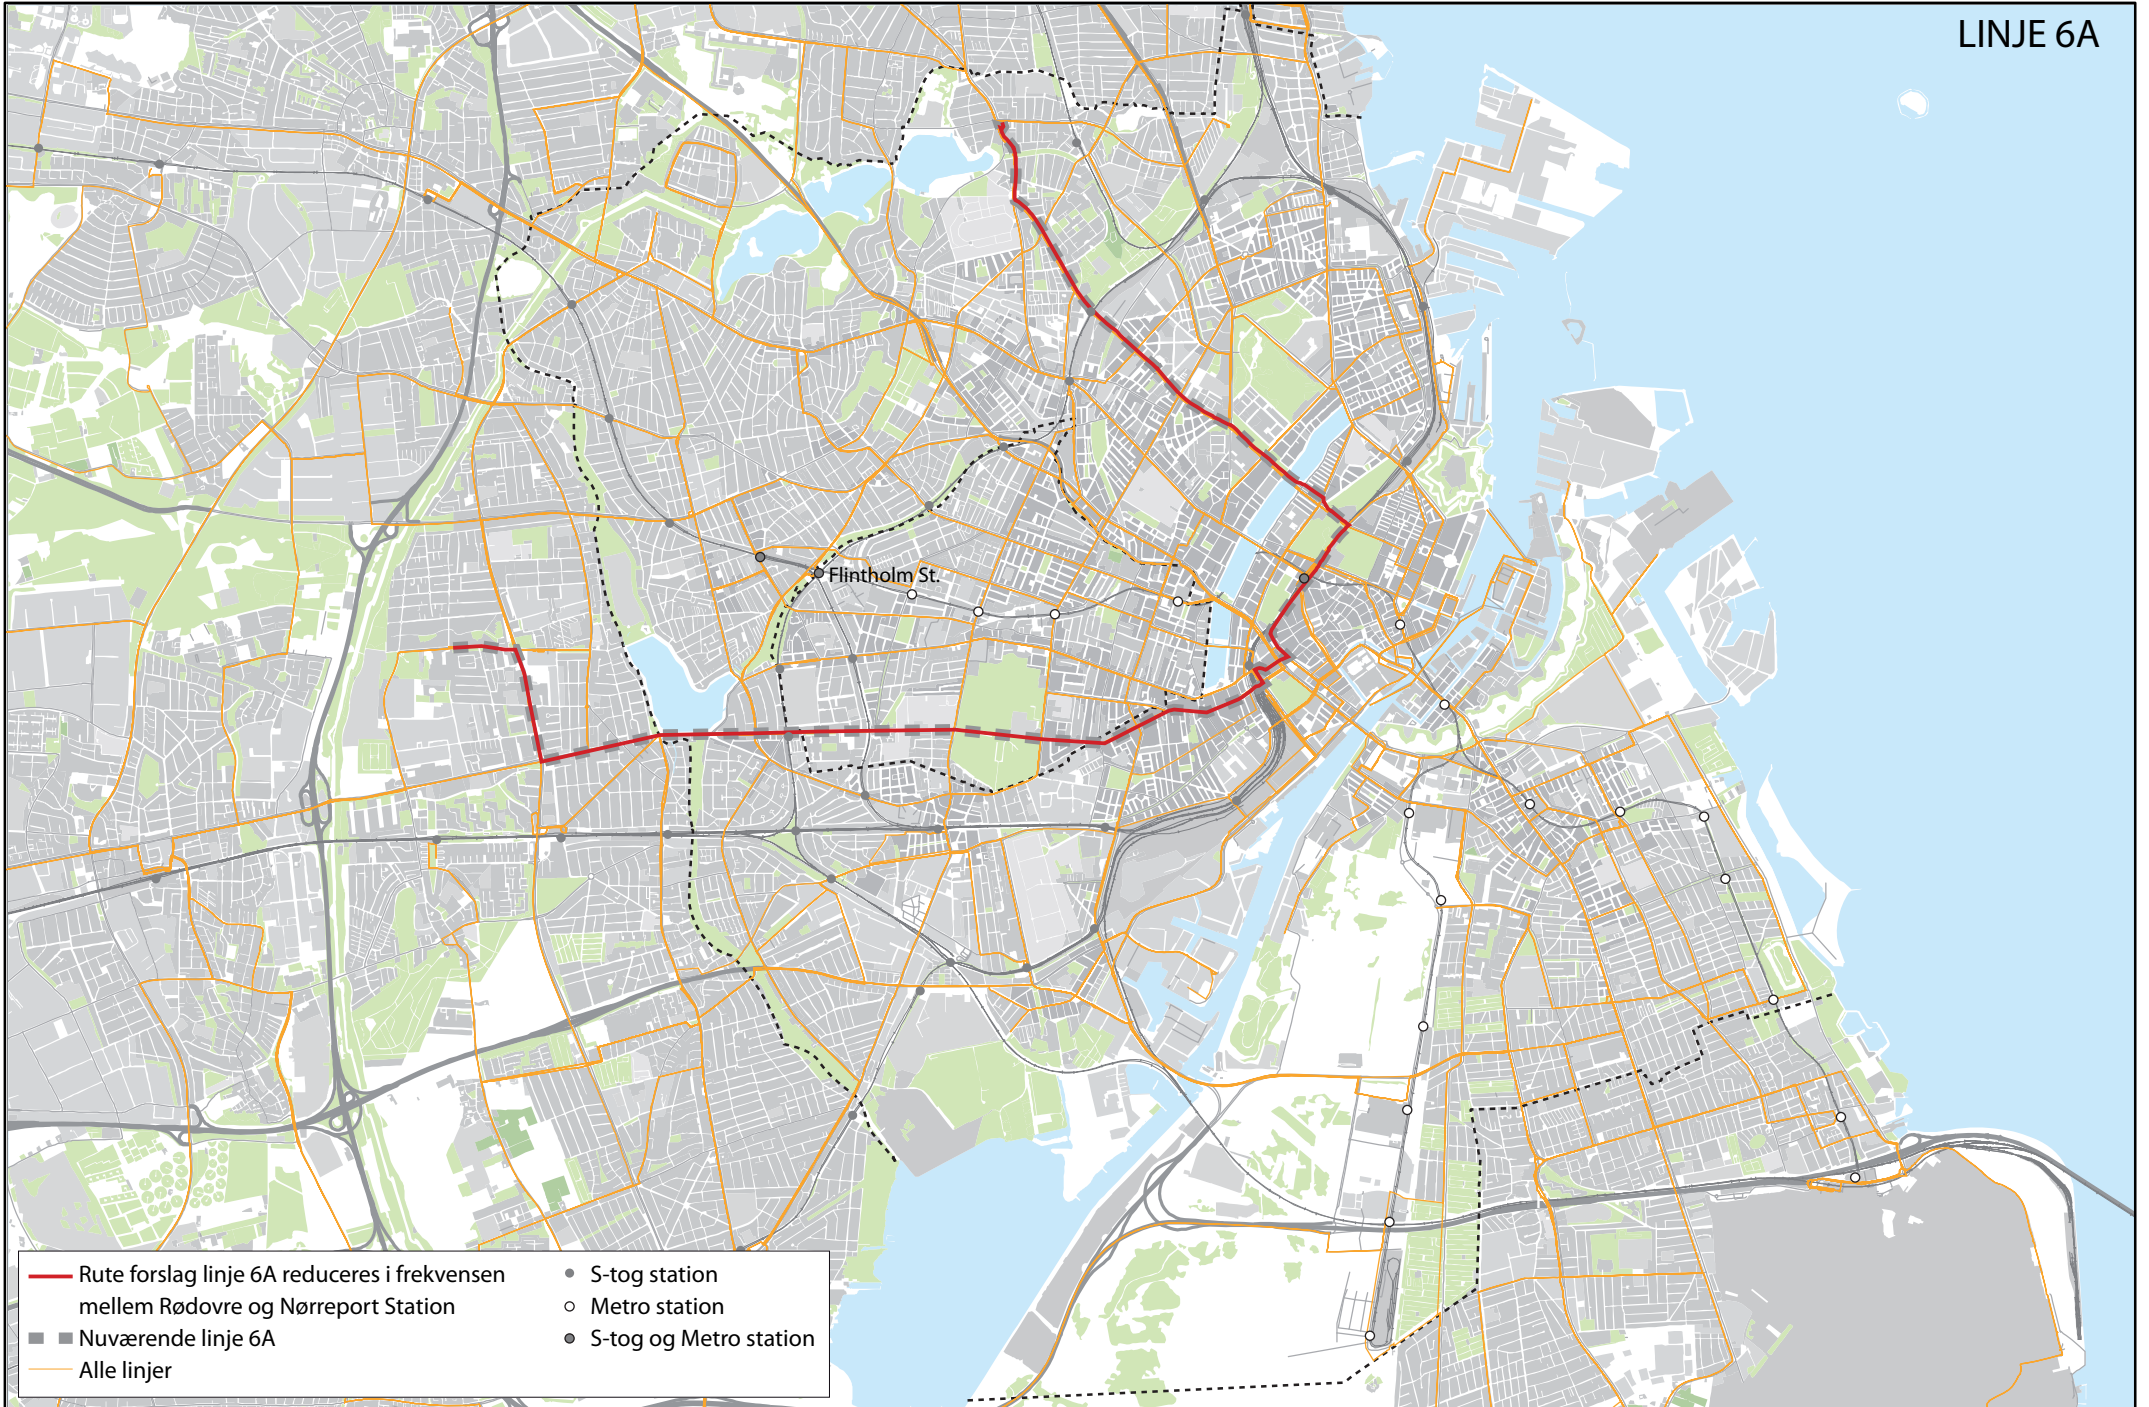

BILAG 2

Illustration af linjeændringer

LINJE 2A

LINJE 6A

- Rute forslag linje 9A
- Forslag linje 13
- Forslag linje 14
- Forslag linje 123
- Forslag linje 66
- Alle linjer
- - - Nuværende linje 13
- - - Nuværende linje 14
- - - Nuværende linje 123
- - - Nuværende linje 66
- - - Nuværende linje 15 nedlægges
- S-tog station
- Metro station
- S-tog og Metro station

LINJE 10

- | | | |
|-------------------------|--------------------------------|--------------------------|
| — Rute forslag linje 10 | — Nuværende linje 22 | ● S-tog station |
| — Nuværende linje 10 | — Forslag linje 22 | ○ Metro station |
| — Nuværende linje 14 | — Nuværende linje 15 nedlægges | ● S-tog og Metro station |
| — Forslag linje 14 | — Alle linjer | |

LINJE 12

LINJE 13

LINJE 14

LINJE 15

LINJE 22

LINJE 29

LINJE 66

LINJE 67