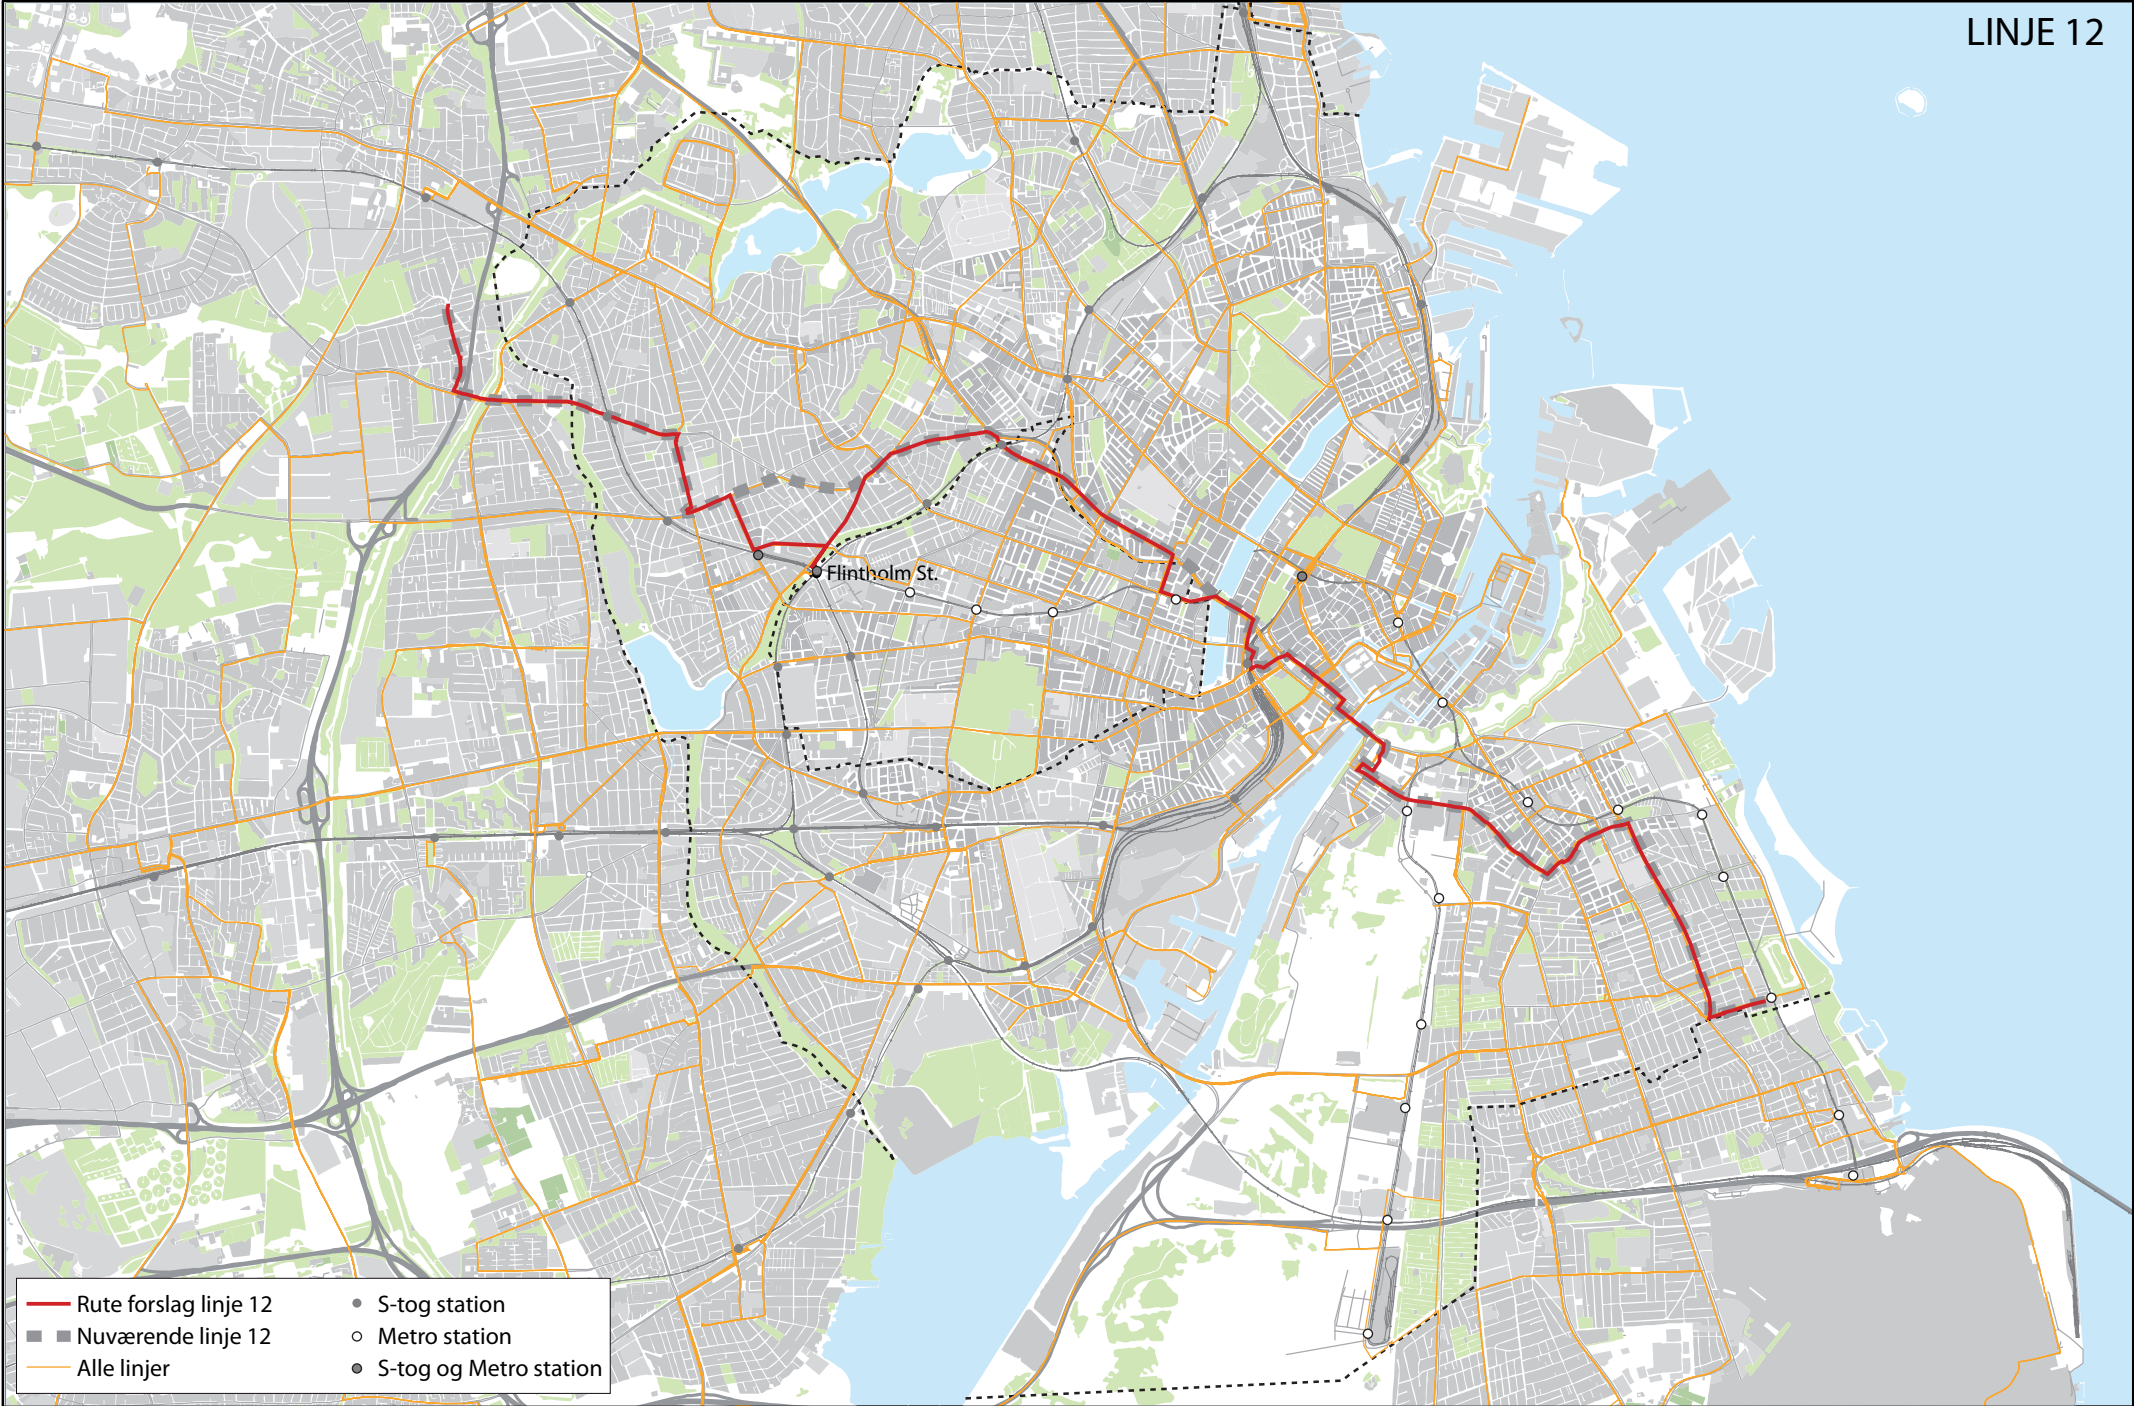

BILAG 2

Illustration af linjeændringer

LINJE 2A

LINJE 6A

- Rute forslag linje 9A
- Forslag linje 13
- Forslag linje 14
- Forslag linje 123
- Forslag linje 66
- Alle linjer
- - - Nuværende linje 13
- - - Nuværende linje 14
- - - Nuværende linje 123
- - - Nuværende linje 66
- - - Nuværende linje 15 nedlægges
- S-tog station
- Metro station
- S-tog og Metro station

LINJE 10

- | | | |
|-------------------------|--------------------------------|--------------------------|
| — Rute forslag linje 10 | — Nuværende linje 22 | ● S-tog station |
| — Nuværende linje 10 | — Forslag linje 22 | ○ Metro station |
| — Nuværende linje 14 | — Nuværende linje 15 nedlægges | ● S-tog og Metro station |
| — Forslag linje 14 | — Alle linjer | |

LINJE 12

LINJE 13

LINJE 14

LINJE 15

LINJE 22

LINJE 29

LINJE 66

LINJE 67