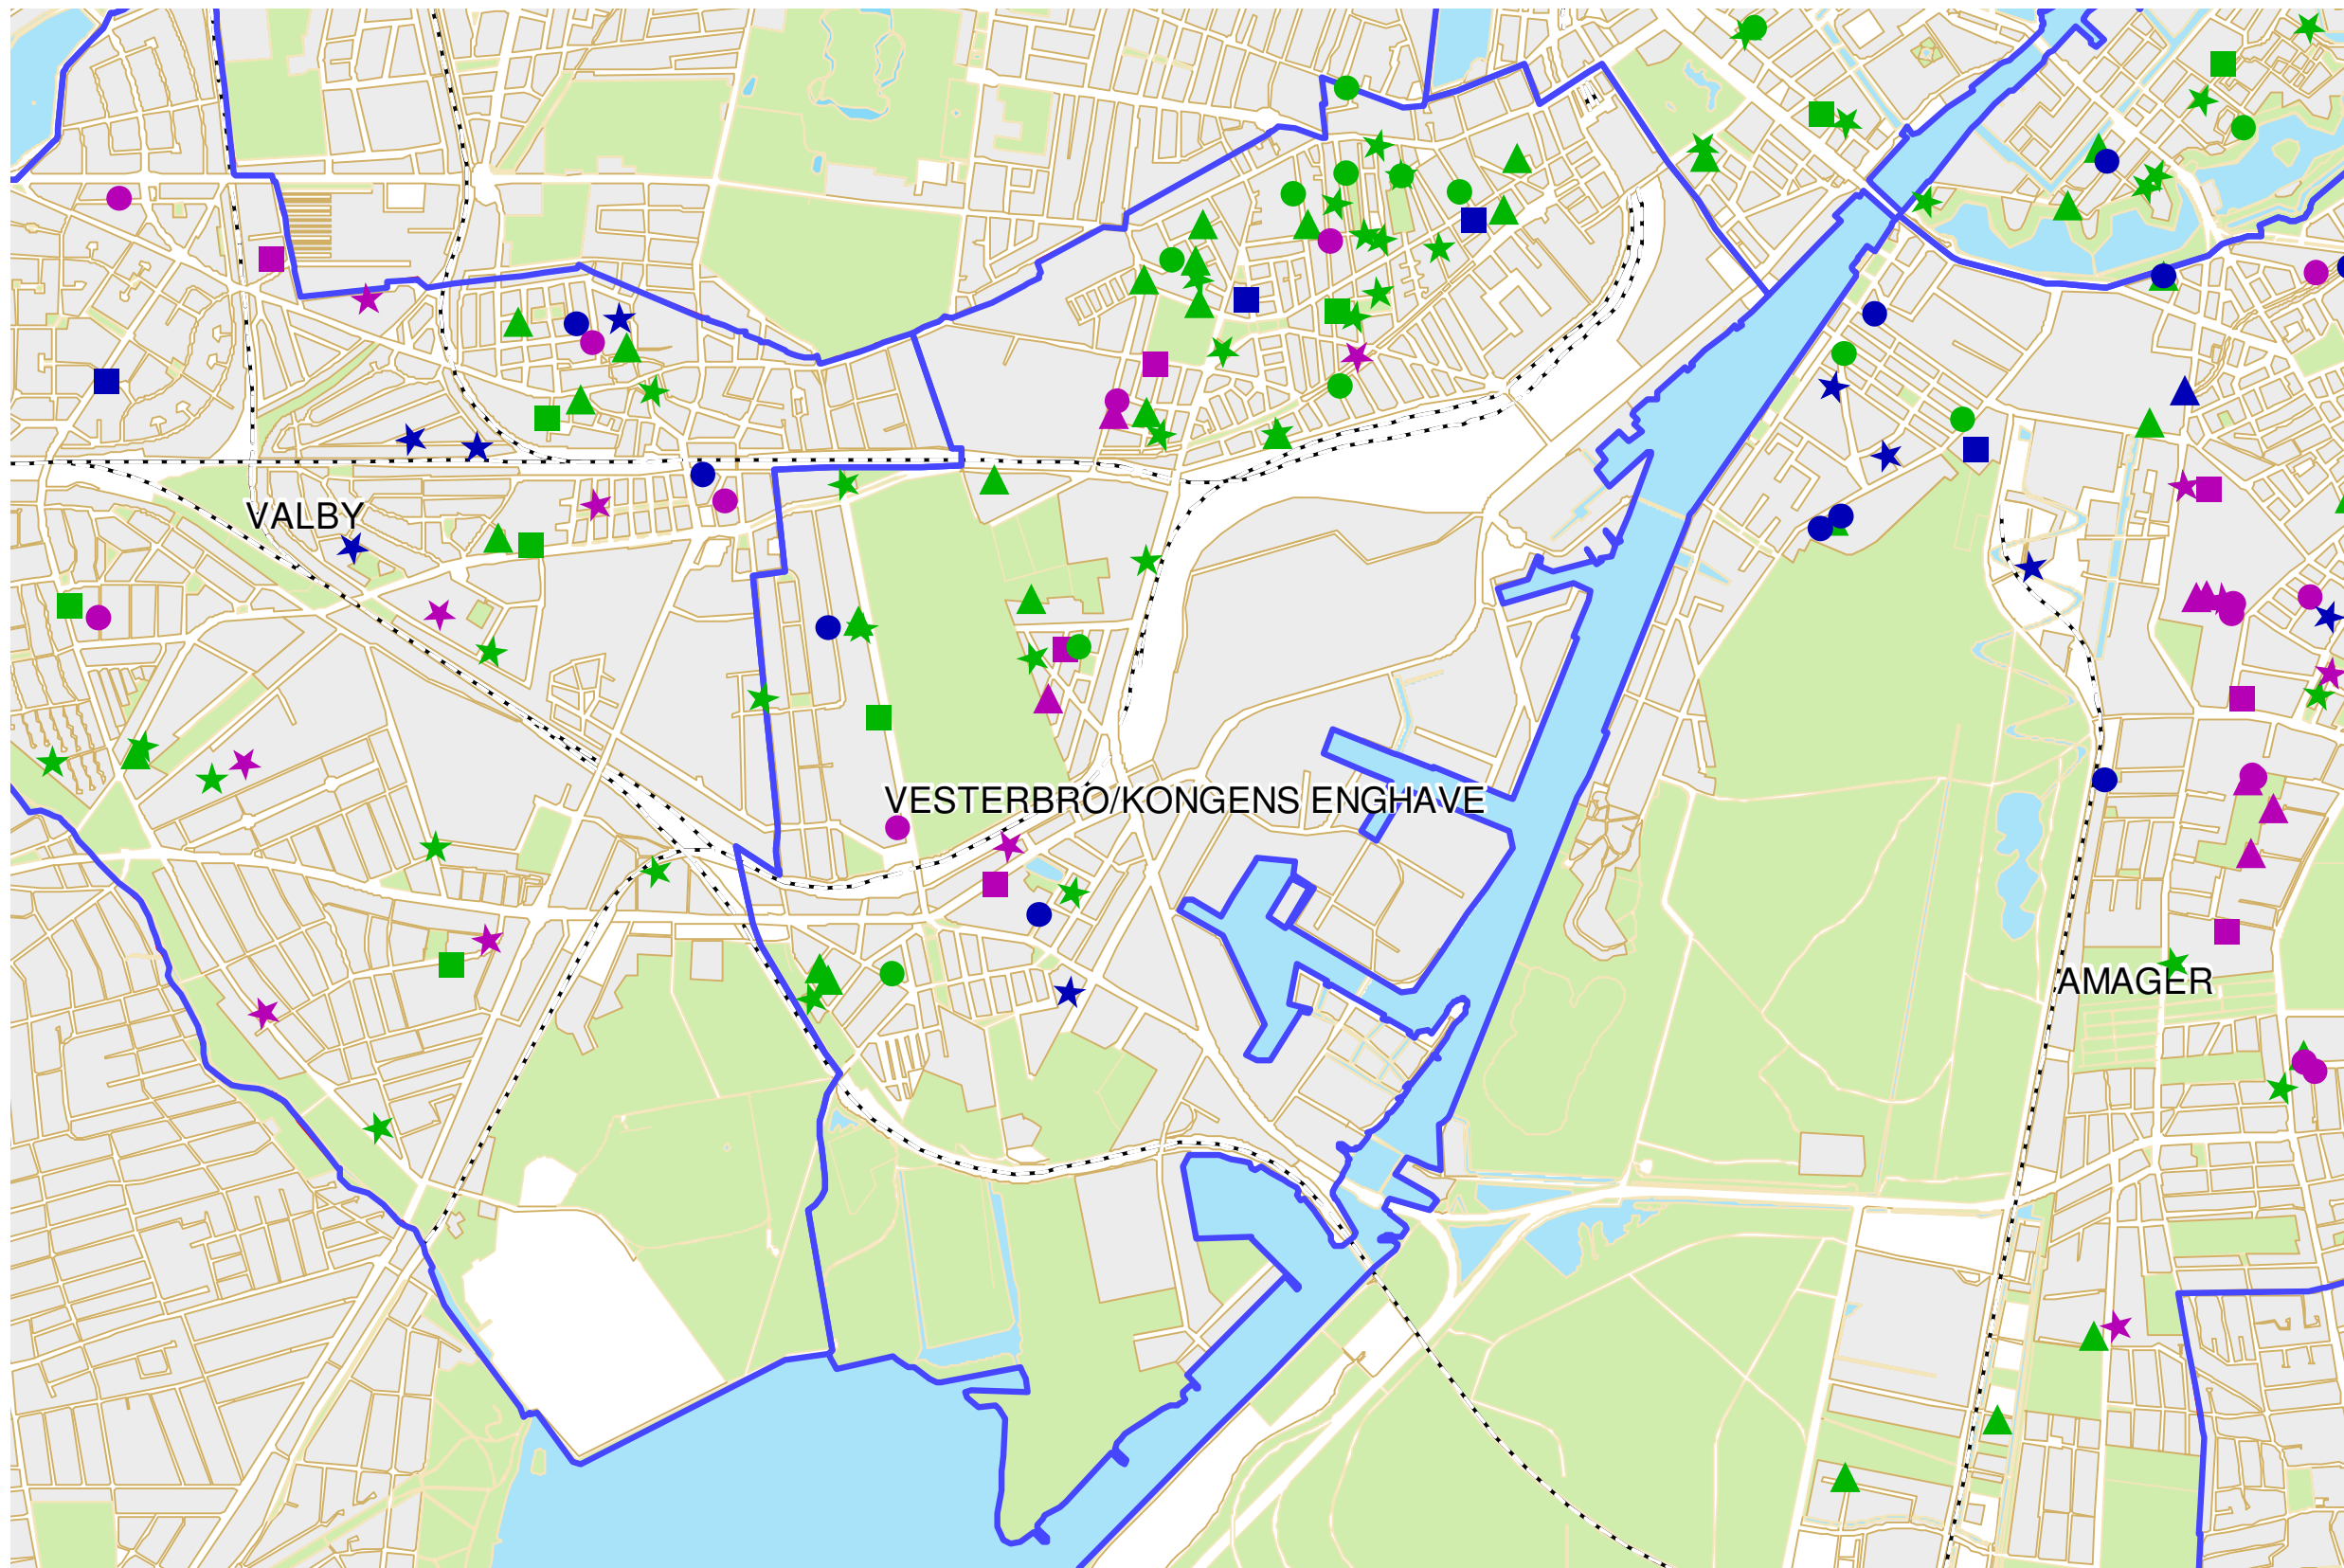

Bilag 8a: Distrikt Vesterbro/kgs. Enghave

-  Vuggestue
-  Børnehave
-  Vuggestue og Børnehave
-  Folkeskole

 Institutioner/folkeskoler med højere andel majoritetsbørn end bydel/distrikts gennemsnittet (+/- 10%)