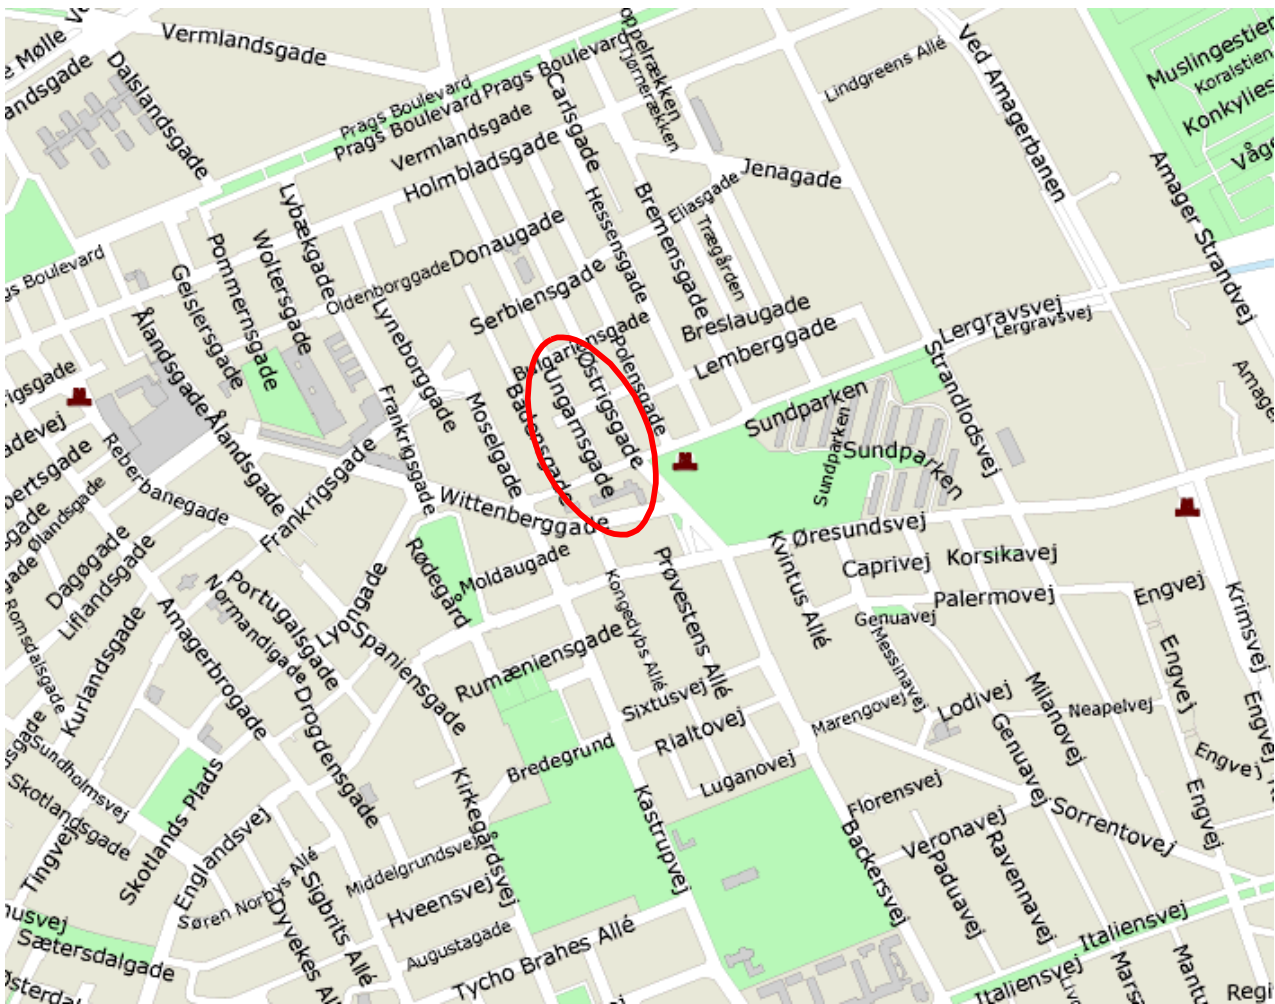

Bilag 1: Kort og fotodokumentation, Lergravsparkens Skole

Kort over området, del af distrikt Amager Øst.

Luftfoto af de fire bygninger, der tilsammen udgør Lergravsparkens Skole.

Tag på den østlige del af Sundparkbygningen. Konstruktioner og etagedæk er fjernet.

Rådskader i spærender og tagrem i Sundparkbygningen.

Råd og svampeskader i tagfoden i Sundparkbygningen.

Indvendig tagrum, østlig del af Sundparkbygningen – omfang af svampeangreb.