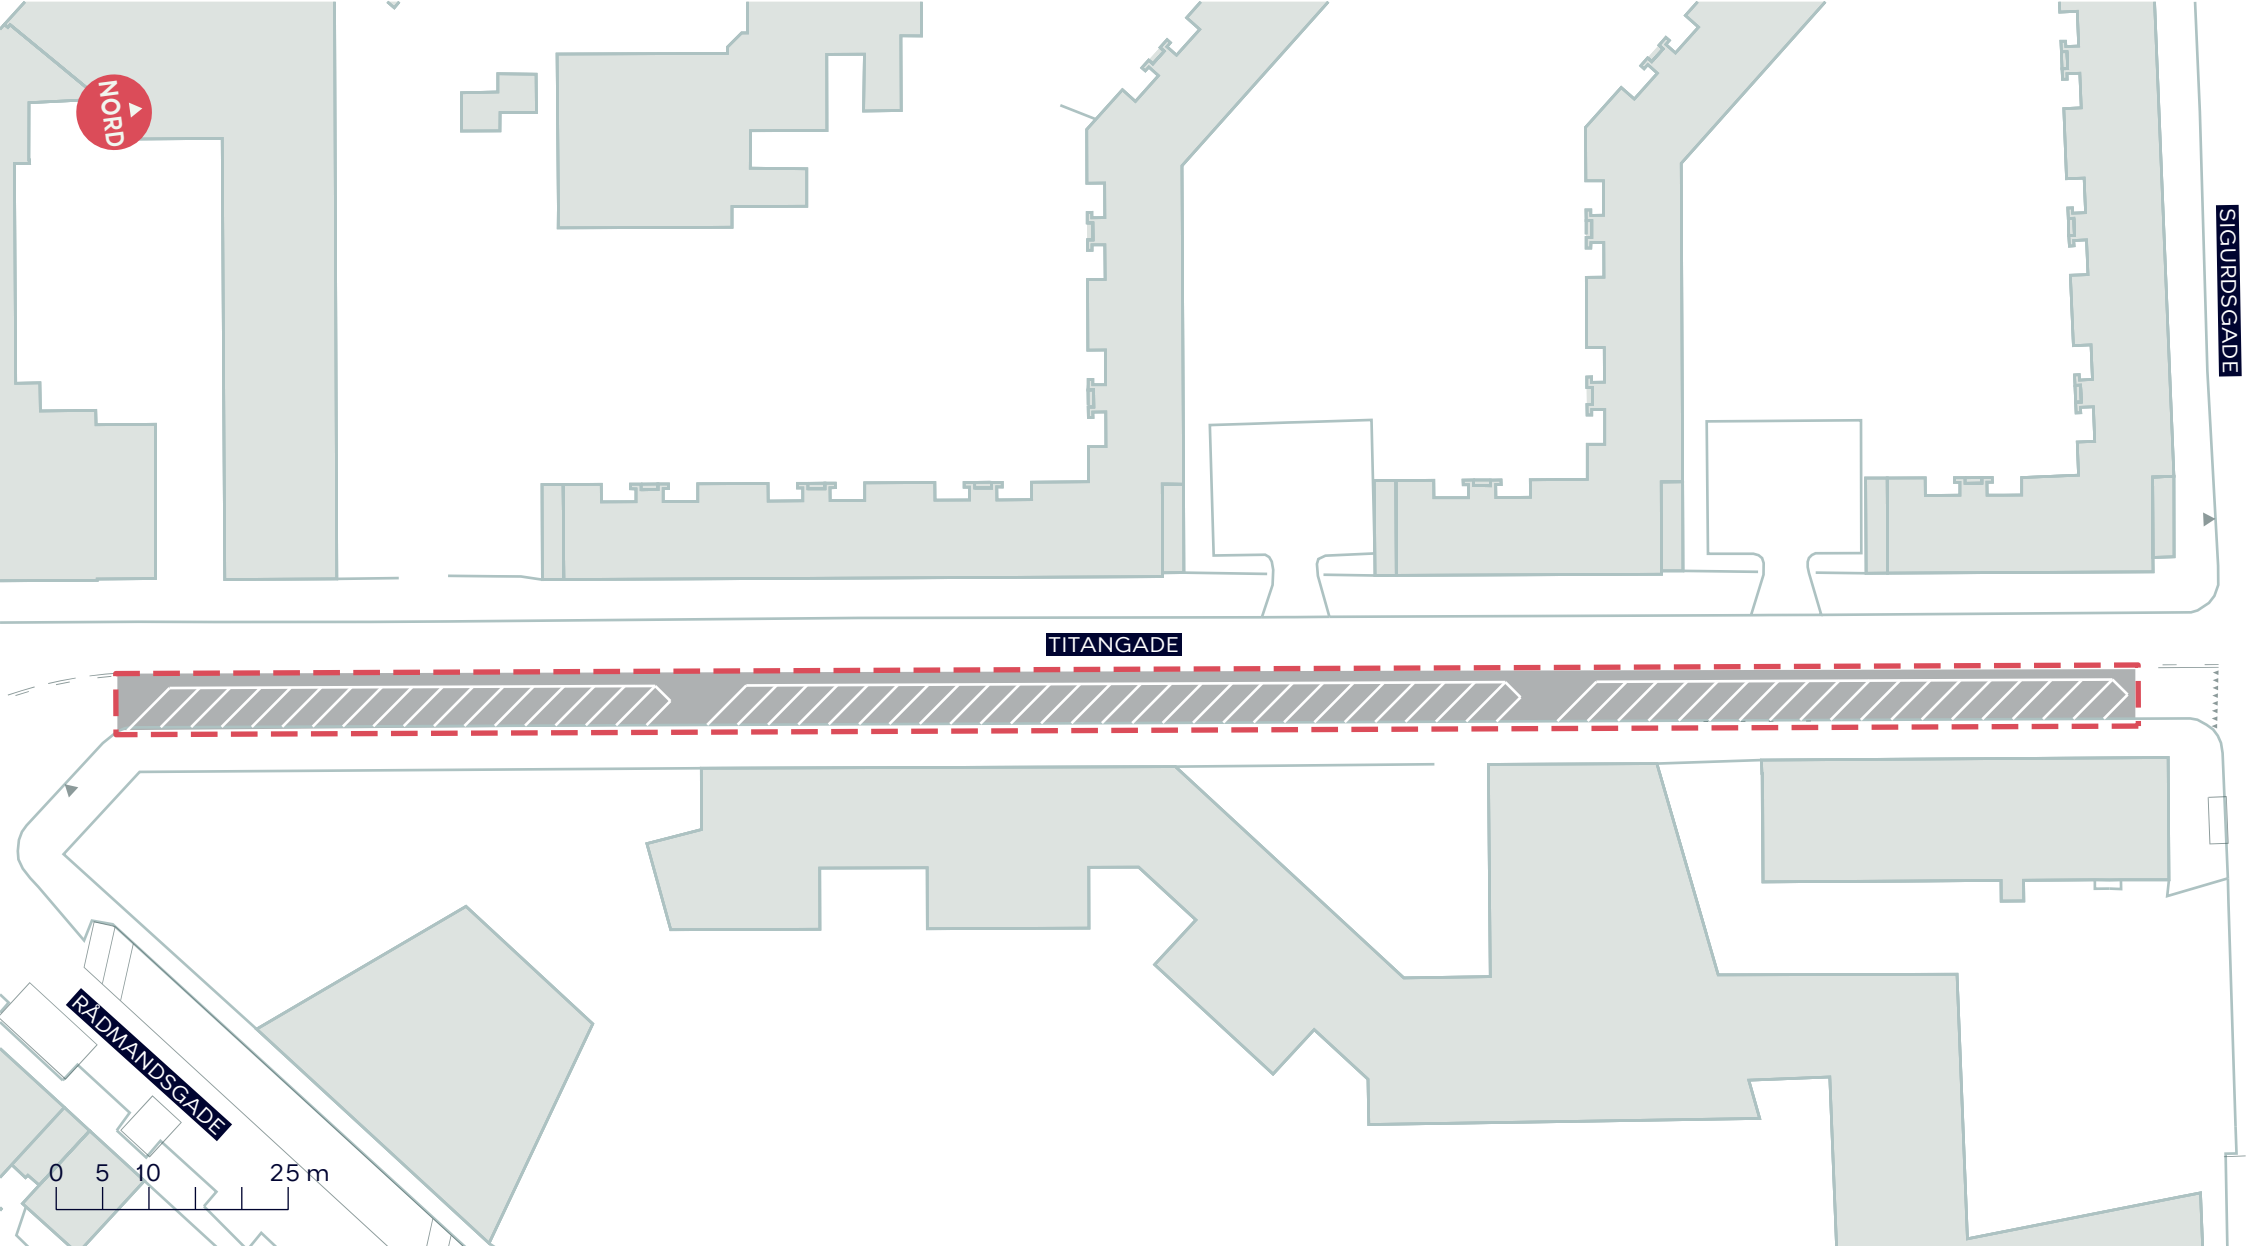

--- Anlægsområde

SKRÅPARKERING I GUL BETALINGSZONE

Titangade
Projektforslag

BILAG 4H