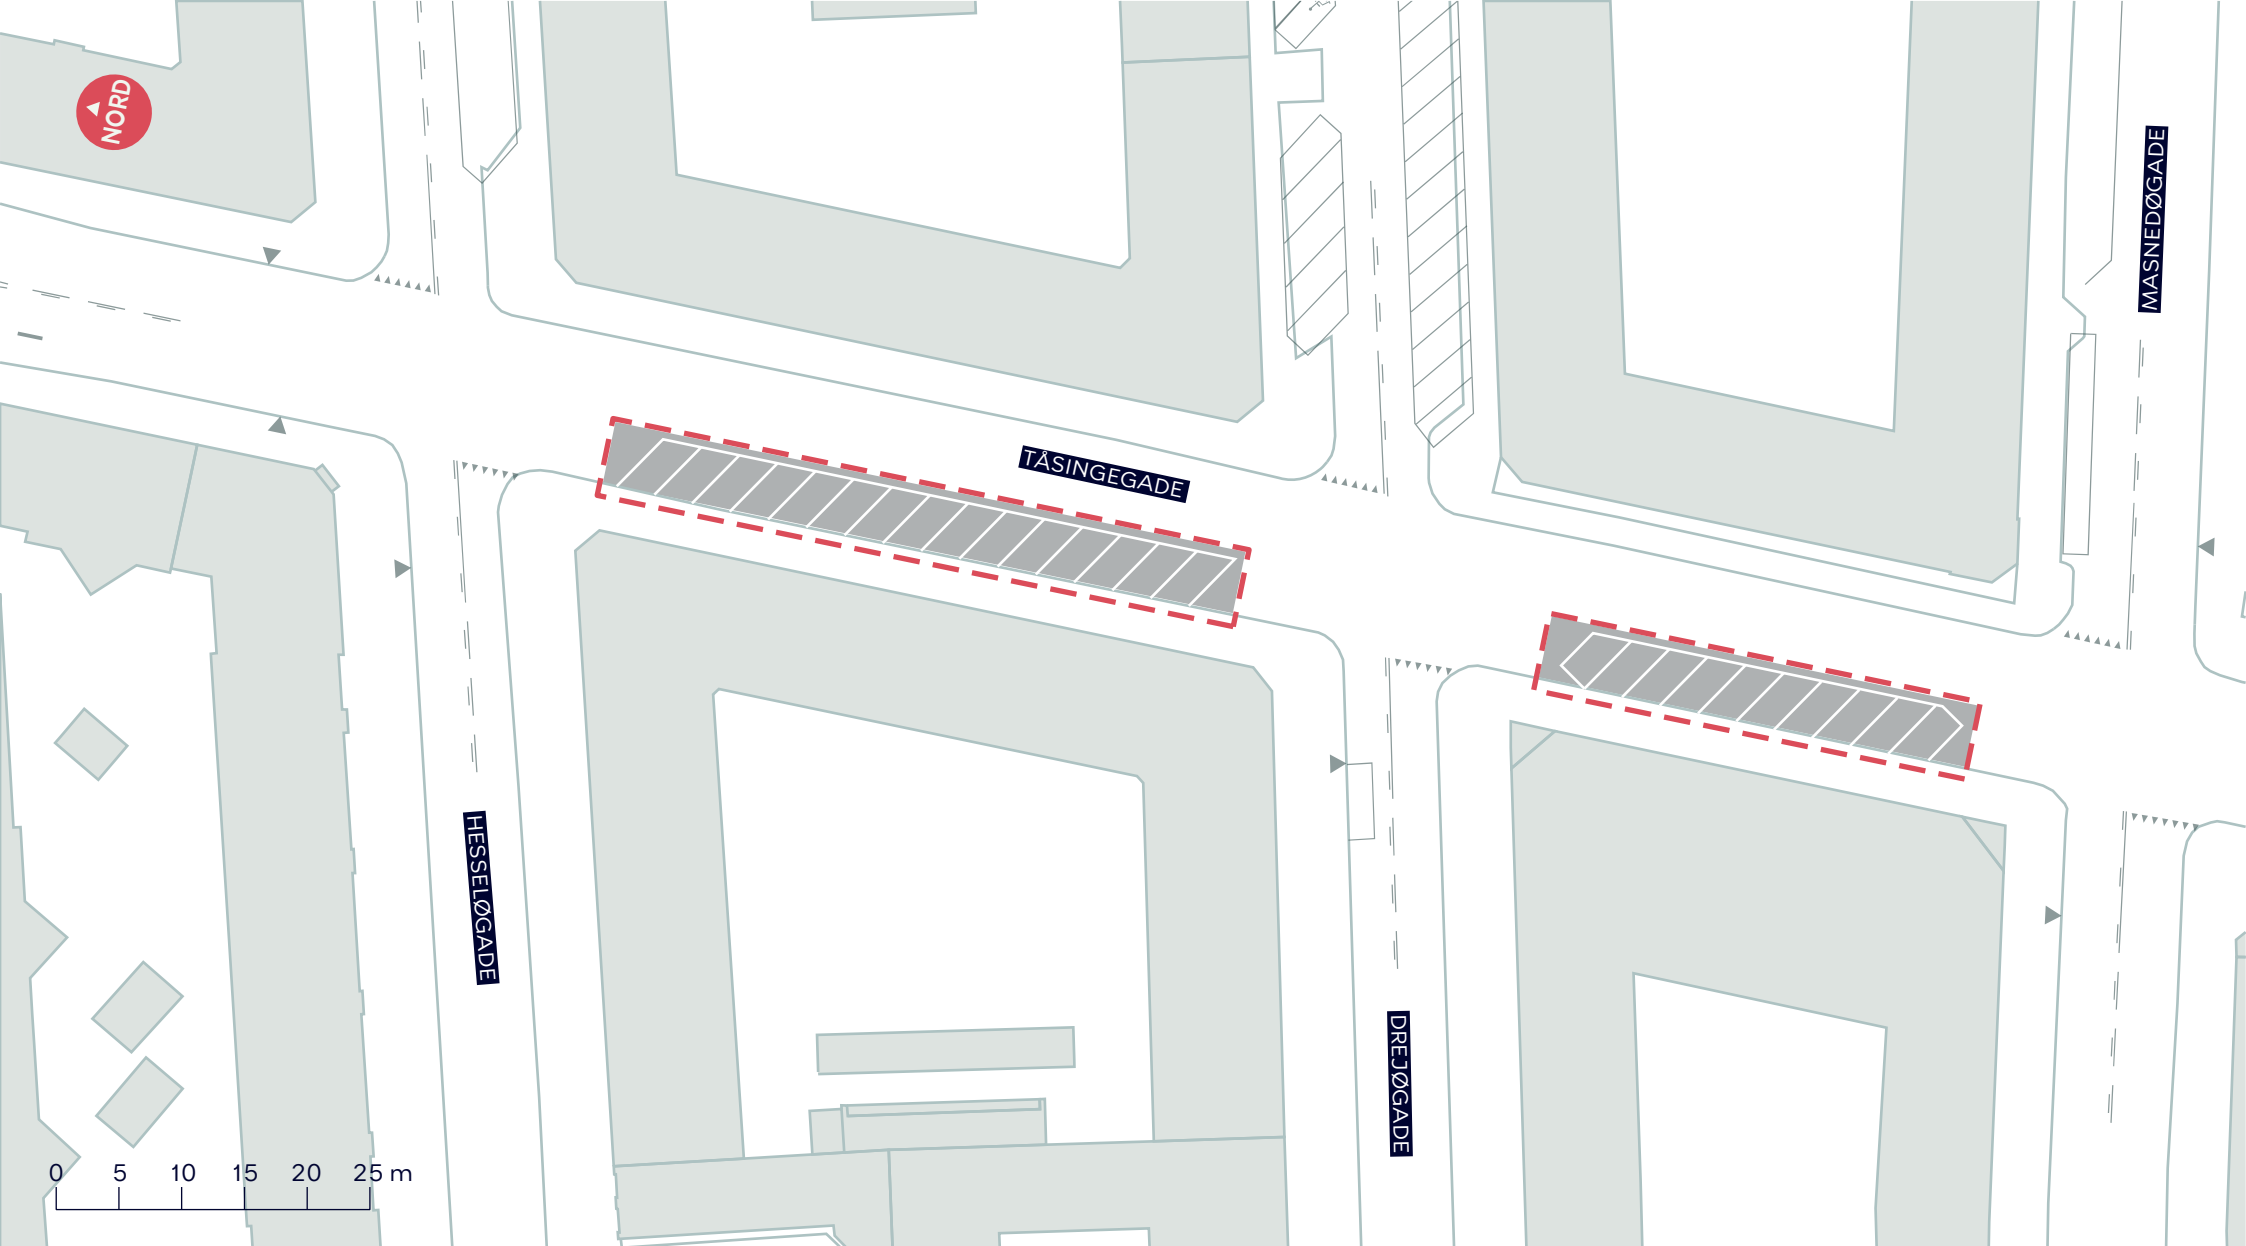

--- Anlægsområde

SKRÅPARKERING I GUL BETALINGSZONE

Tåsingegade
Projektforslag

BILAG 4J-2