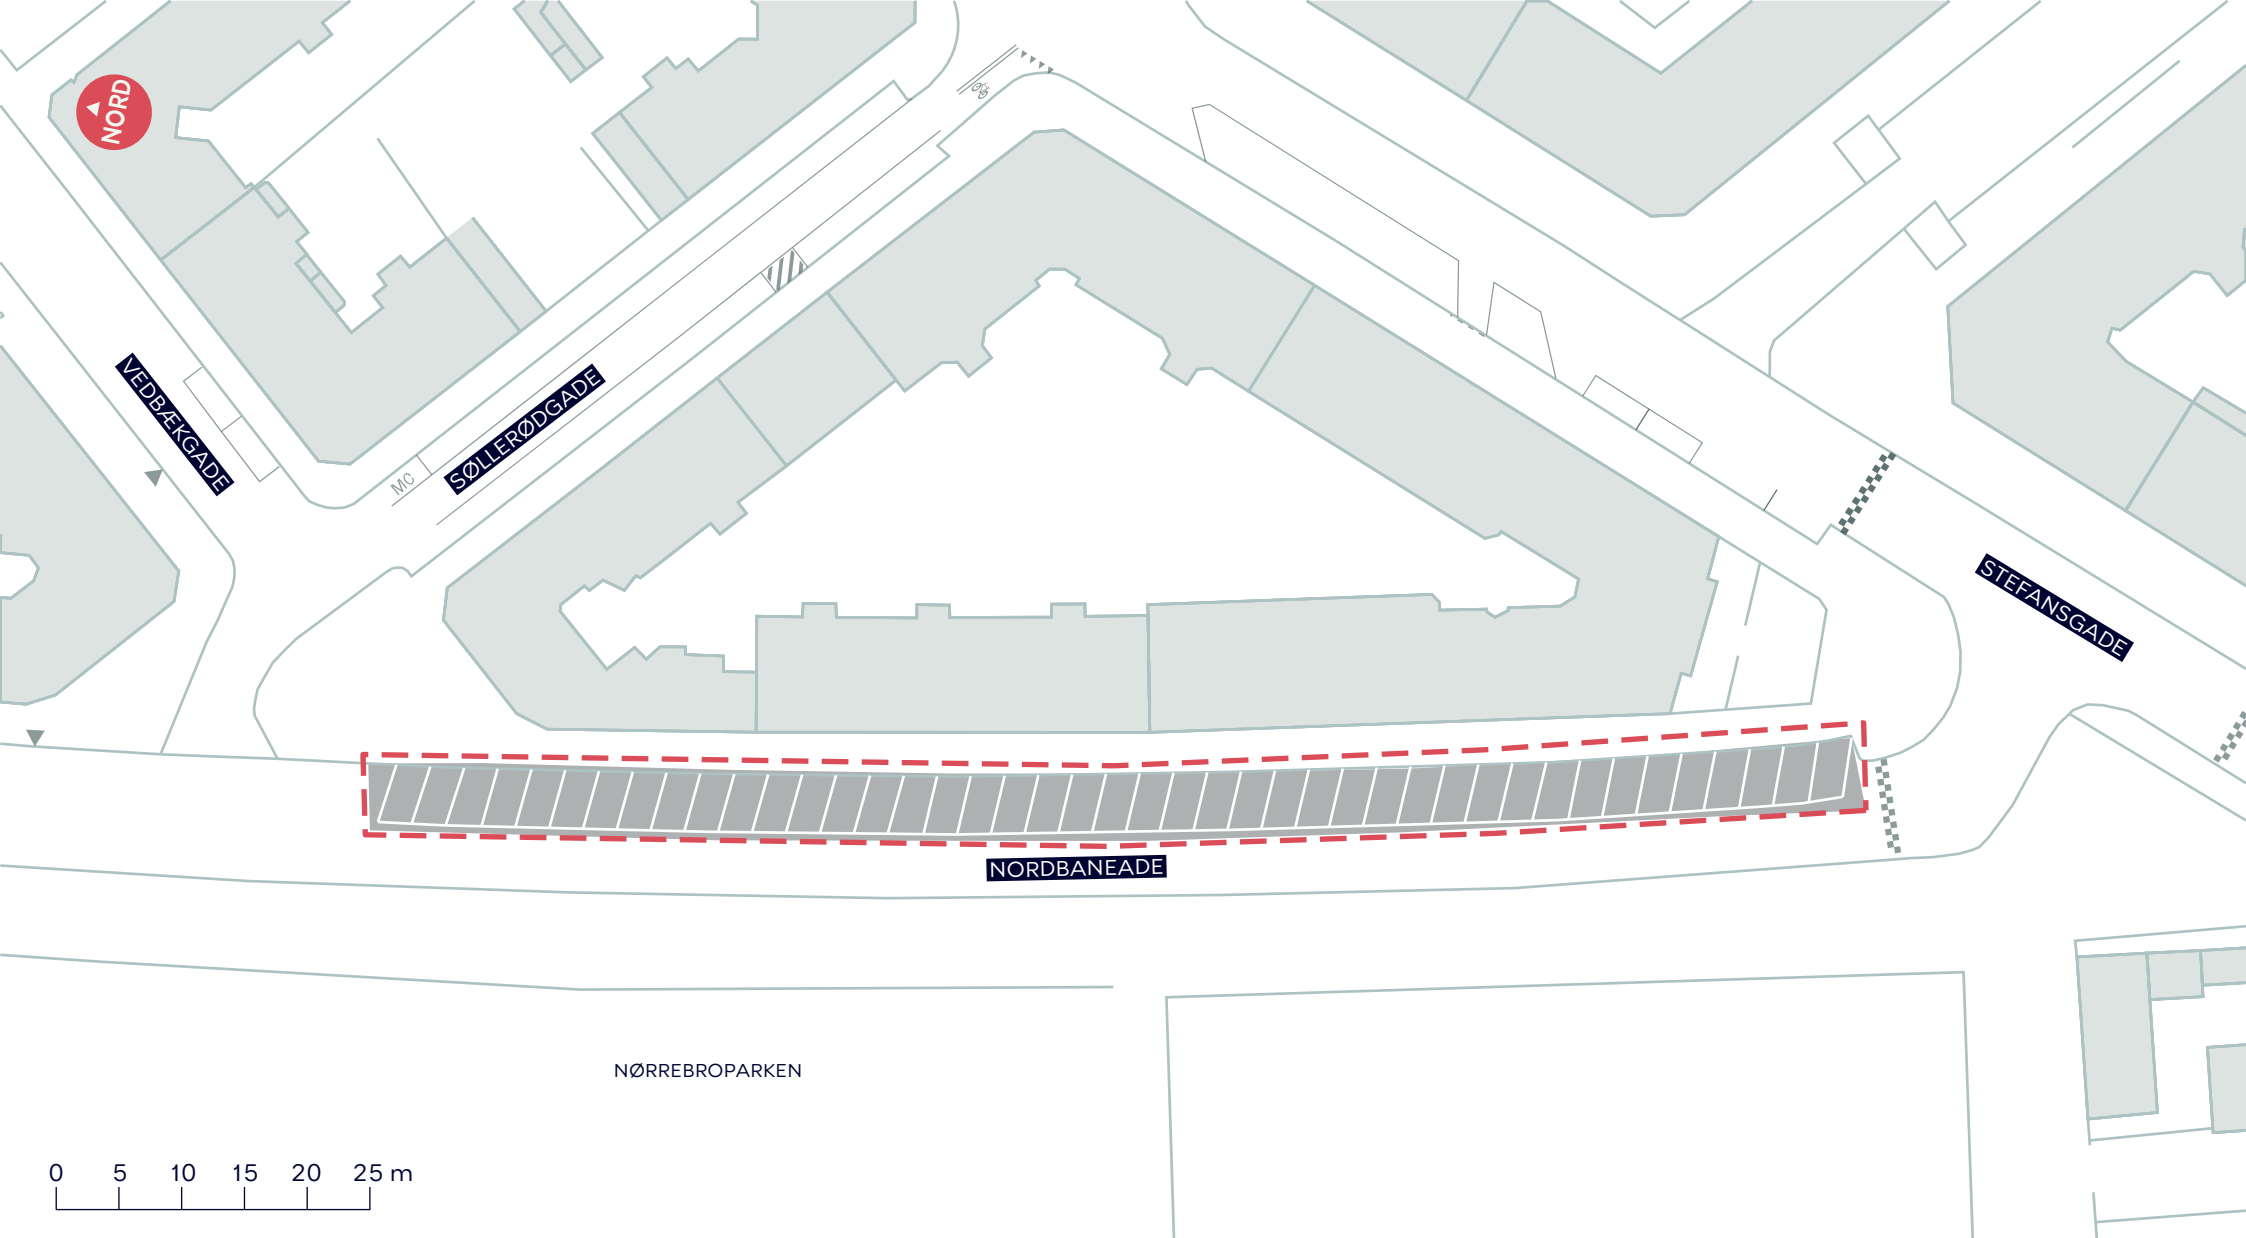

--- Anlægsområde

SKRÅPARKERING I GUL BETALINGSZONE

Nordbanegade

Projektforslag

BILAG 4F