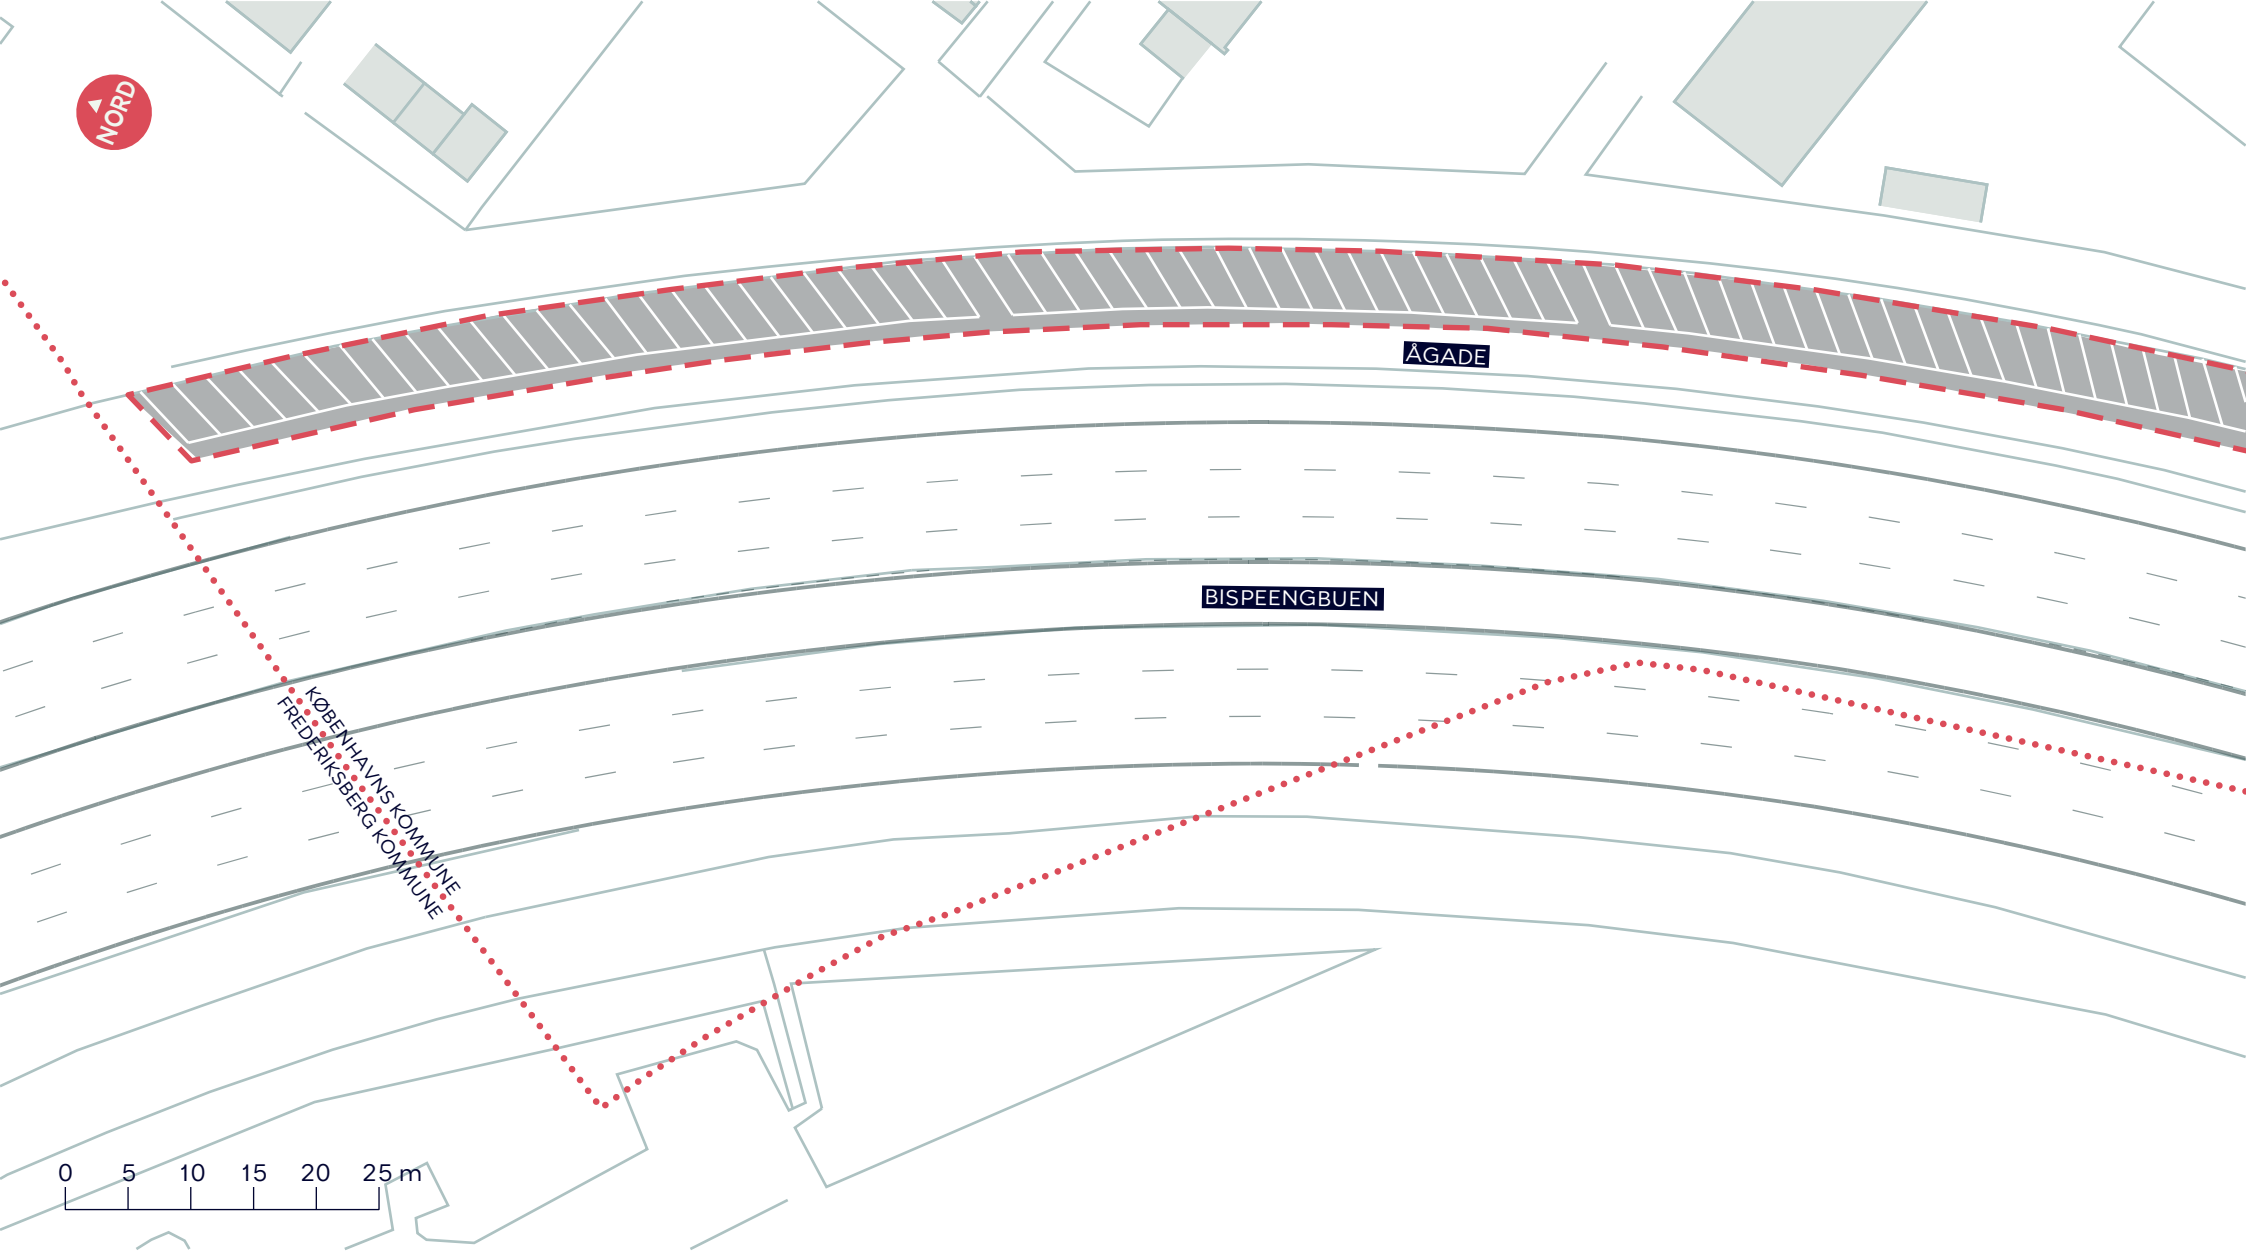

--- Anlægsområde

SKRÅPARKERING I GUL BETALINGSZONE

Sigurdsgade
Projektforslag

BILAG 4G

--- Anlægsområde

SKRÅPARKERING I GUL BETALINGSZONE

Titangade
Projektforslag

BILAG 4H

--- Anlægsområde

SKRÅPARKERING I GUL BETALINGSZONE

Tåsingevej
Projektforslag

BILAG 4J-1

--- Anlægsområde

SKRÅPARKERING I GUL BETALINGSZONE

Tåsingegade
Projektforslag

BILAG 4J-2

- Anlægsområde
- Kommunegrænse

SKRÅPARKERING I GUL BETALINGSZONE

Ågade
Projektforslag

BILAG 4K-1

ÅGADE

BISPEENGBUEN

KØBENHAVNS KOMMUNE
FREDERIKSBERG KOMMUNE

0 5 10 15 20 25 m

- Anlægsområde
- Kommunegrænse

SKRÅPARKERING I GUL BETALINGSZONE

Ågade

Projektforslag

BILAG 4K-2