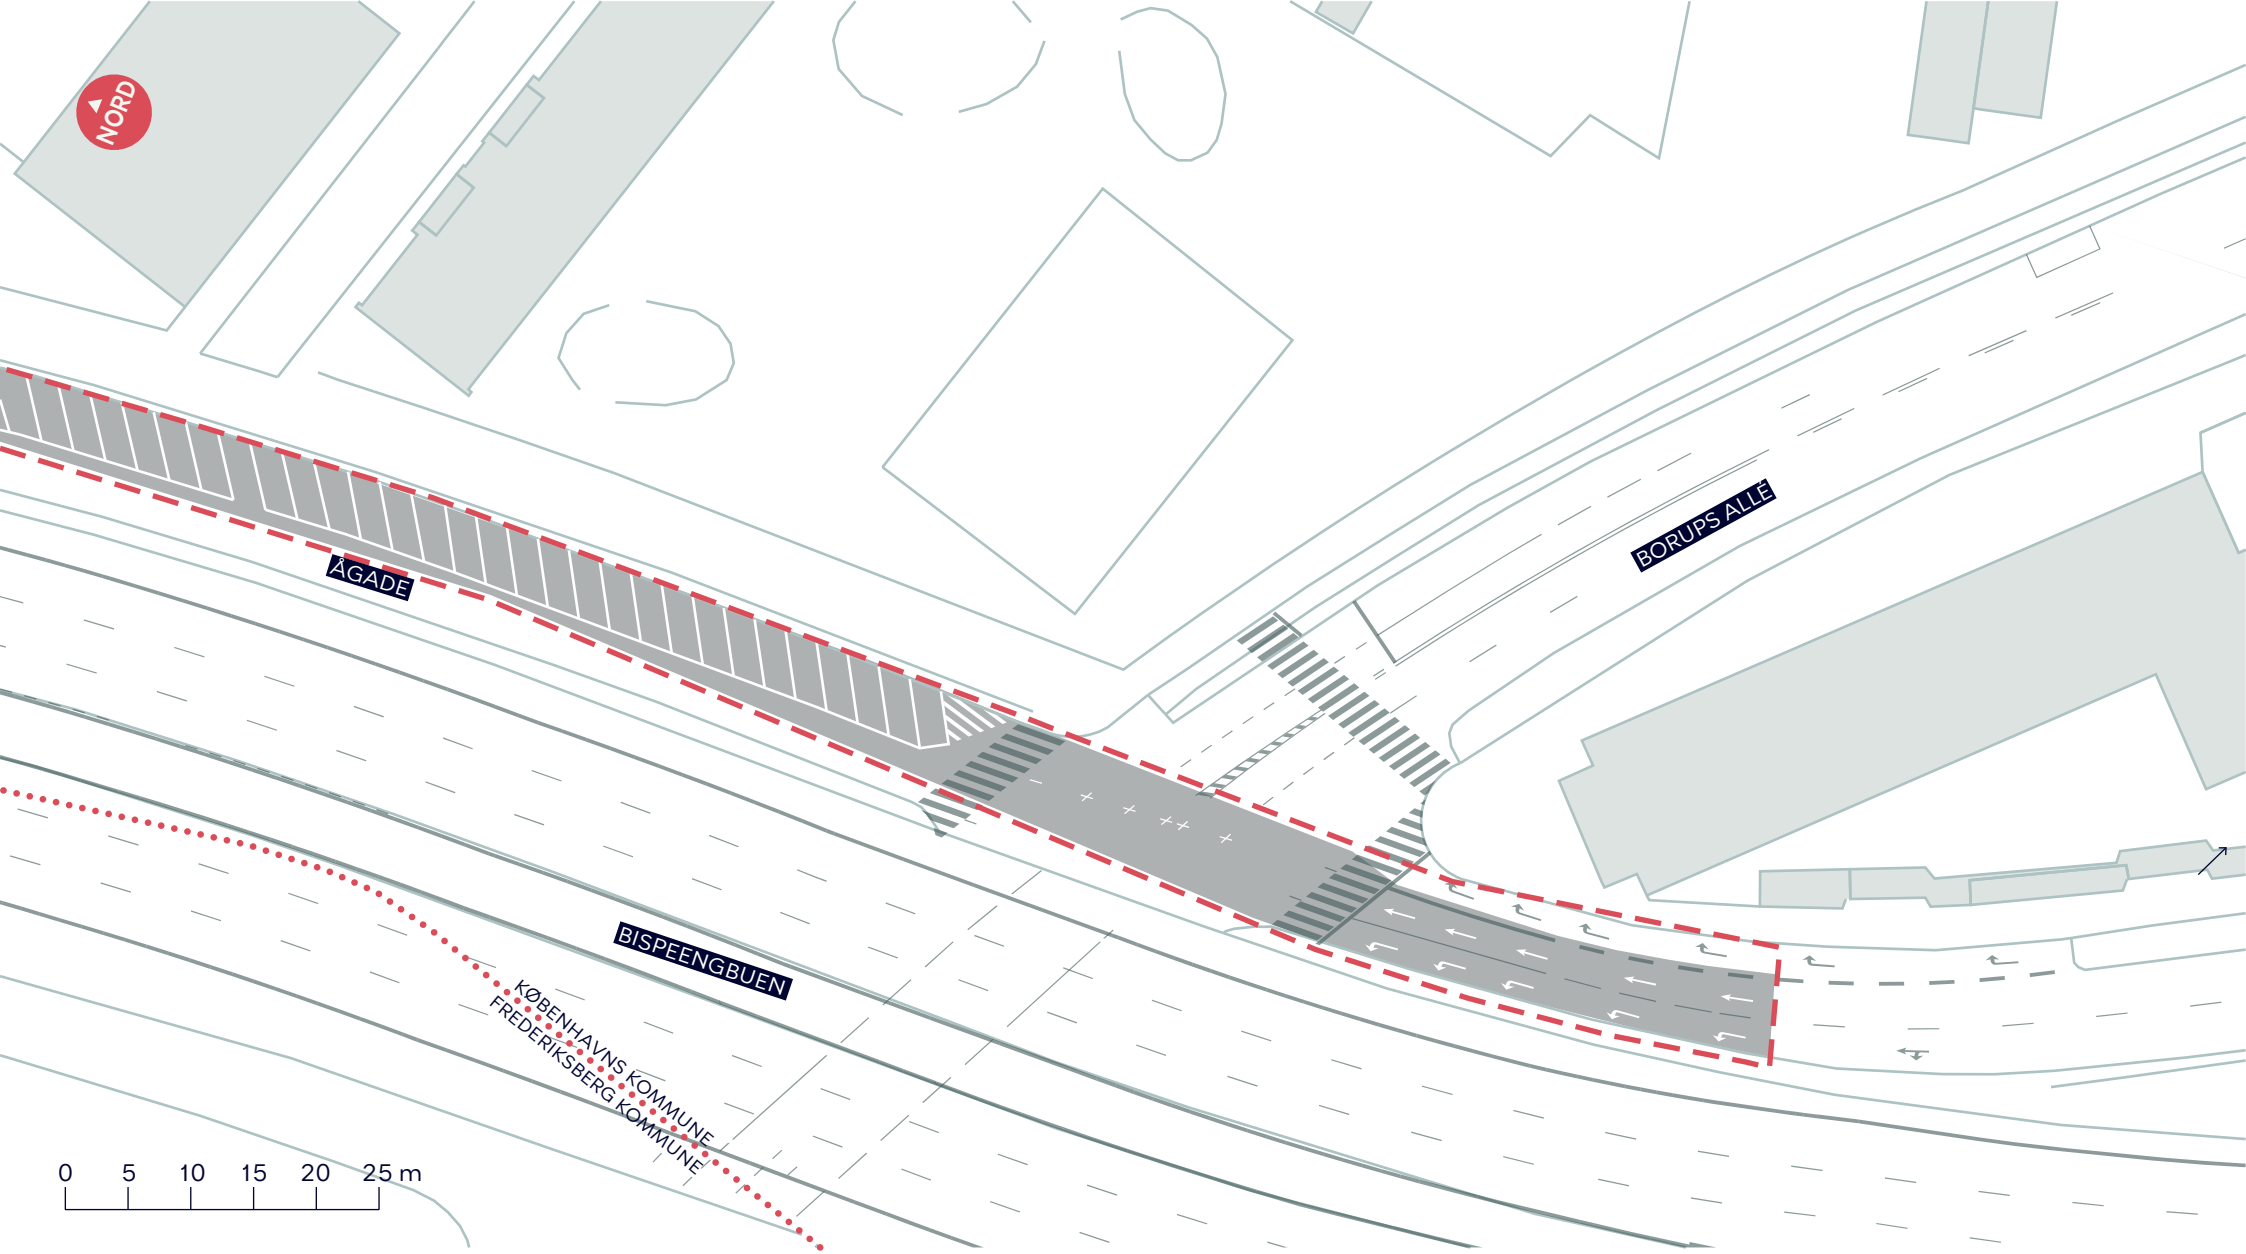

--- Anlægsområde

SKRÅPARKERING I GUL BETALINGSZONE

Tåsingevej
Projektforslag

BILAG 4J-1

--- Anlægsområde

SKRÅPARKERING I GUL BETALINGSZONE

Tåsingegade
Projektforslag

BILAG 4J-2

- Anlægsområde
- Kommunegrænse

SKRÅPARKERING I GUL BETALINGSZONE

Ågade
Projektforslag

BILAG 4K-1

ÅGADE

BISPEENGBUEN

KØBENHAVNS KOMMUNE
FREDERIKSBERG KOMMUNE

0 5 10 15 20 25 m

- Anlægsområde
- Kommunegrænse

SKRÅPARKERING I GUL BETALINGSZONE

Ågade

Projektforslag

BILAG 4K-2