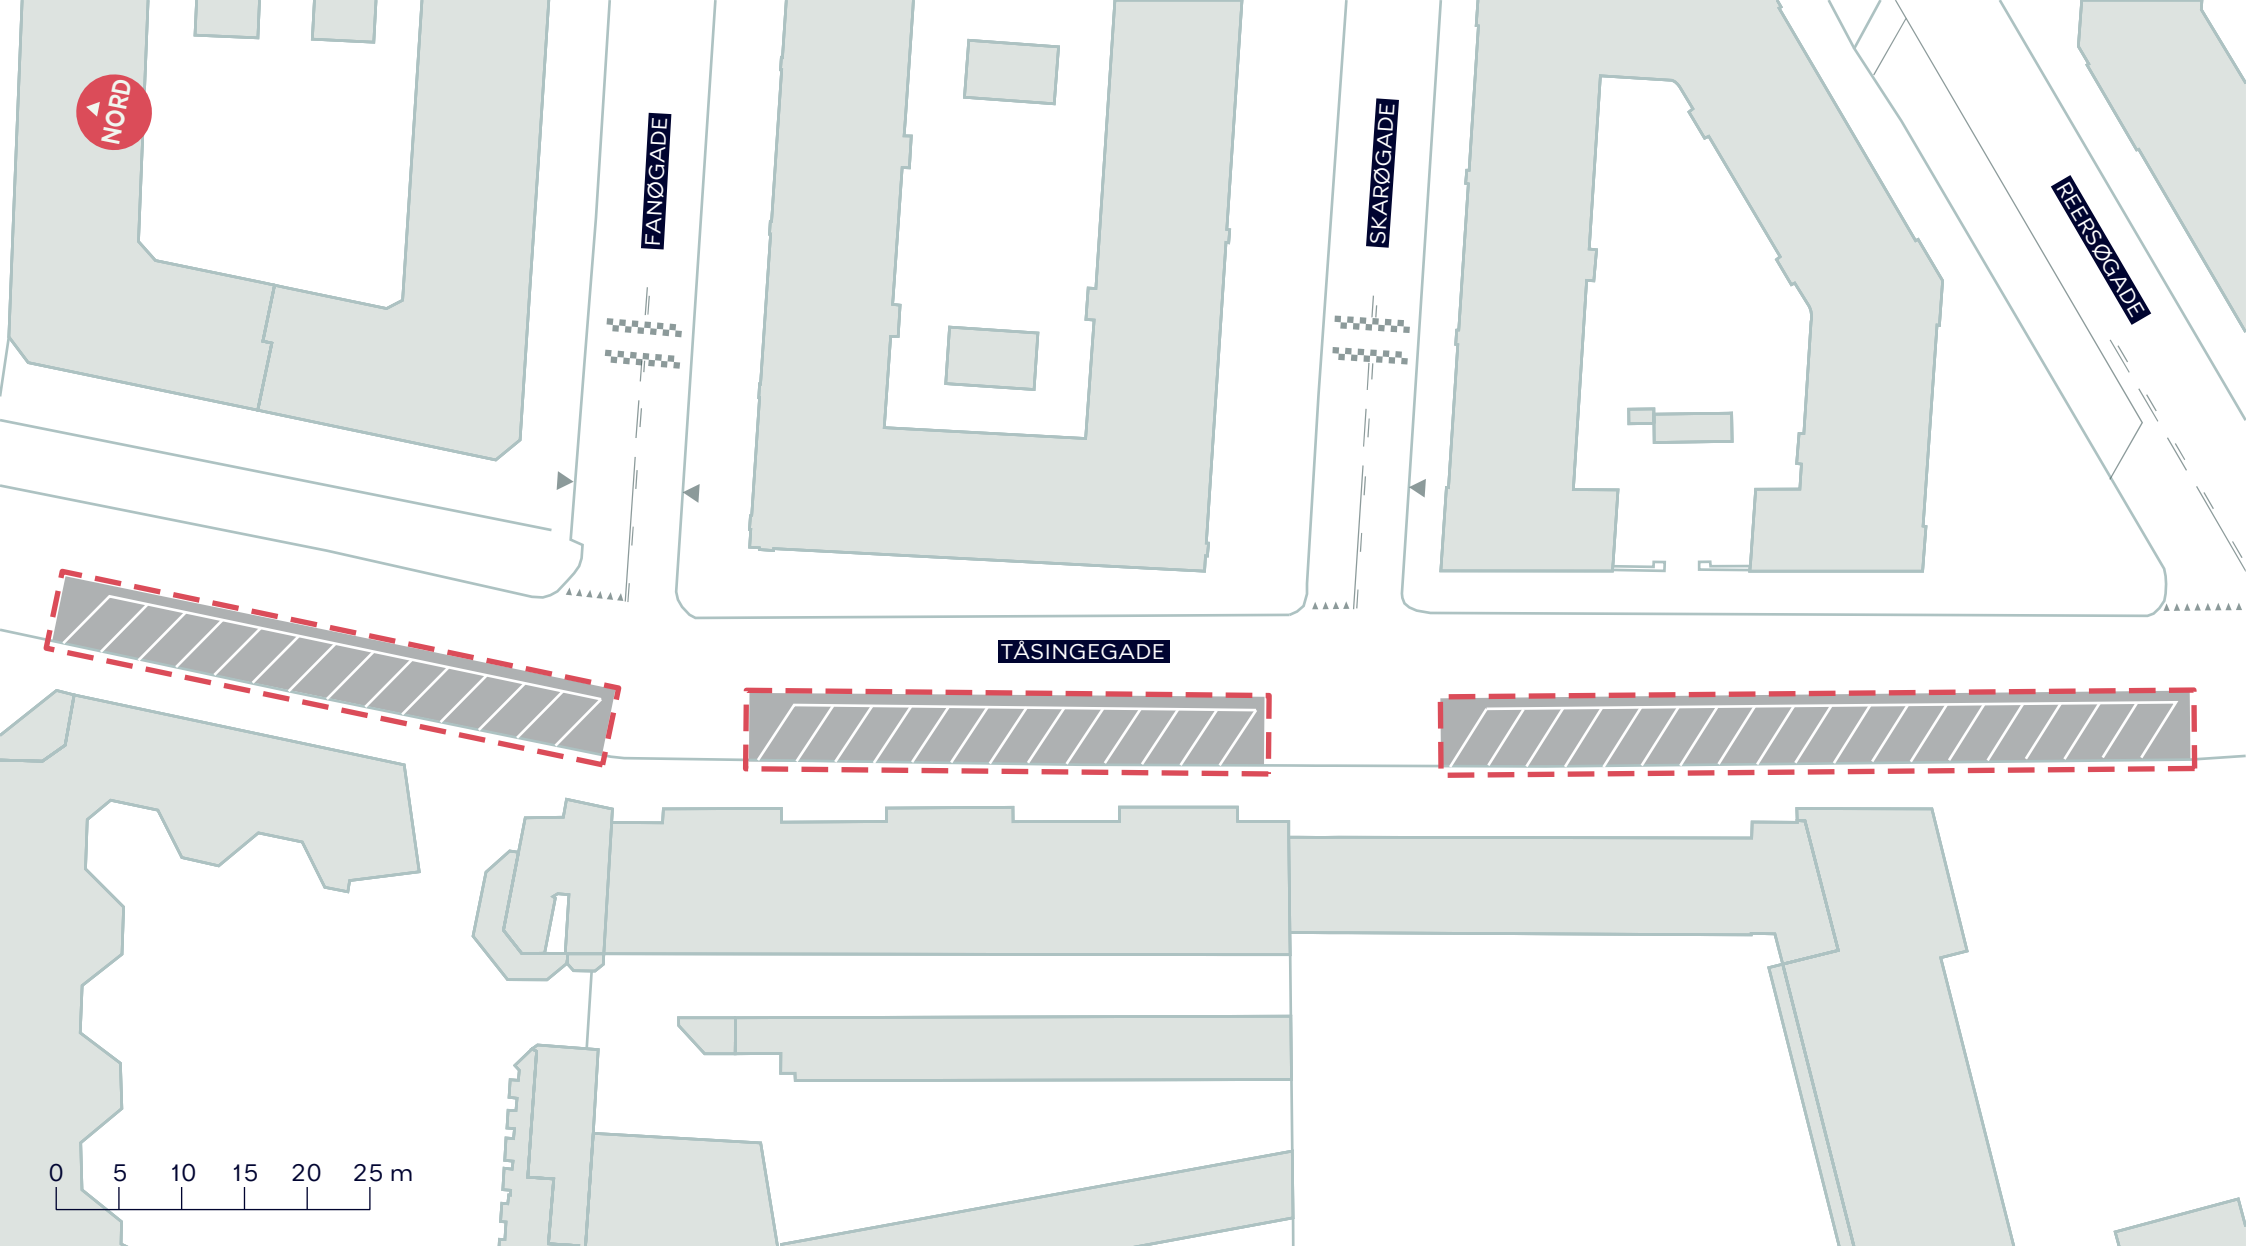

--- Anlægsområde

SKRÅPARKERING I GUL BETALINGSZONE

Sigurdsgade
Projektforslag

BILAG 4G

--- Anlægsområde

SKRÅPARKERING I GUL BETALINGSZONE

Titangade
Projektforslag

BILAG 4H

- Anlægsområde
- Kommunegrænse

SKRÅPARKERING I GUL BETALINGSZONE

Ågade
Projektforslag

BILAG 4K-1

ÅGADE

BISPEENGBUEN

KØBENHAVNS KOMMUNE
FREDERIKSBERG KOMMUNE

0 5 10 15 20 25 m

- Anlægsområde
- Kommunegrænse

SKRÅPARKERING I GUL BETALINGSZONE

Ågade

Projektforslag

BILAG 4K-2