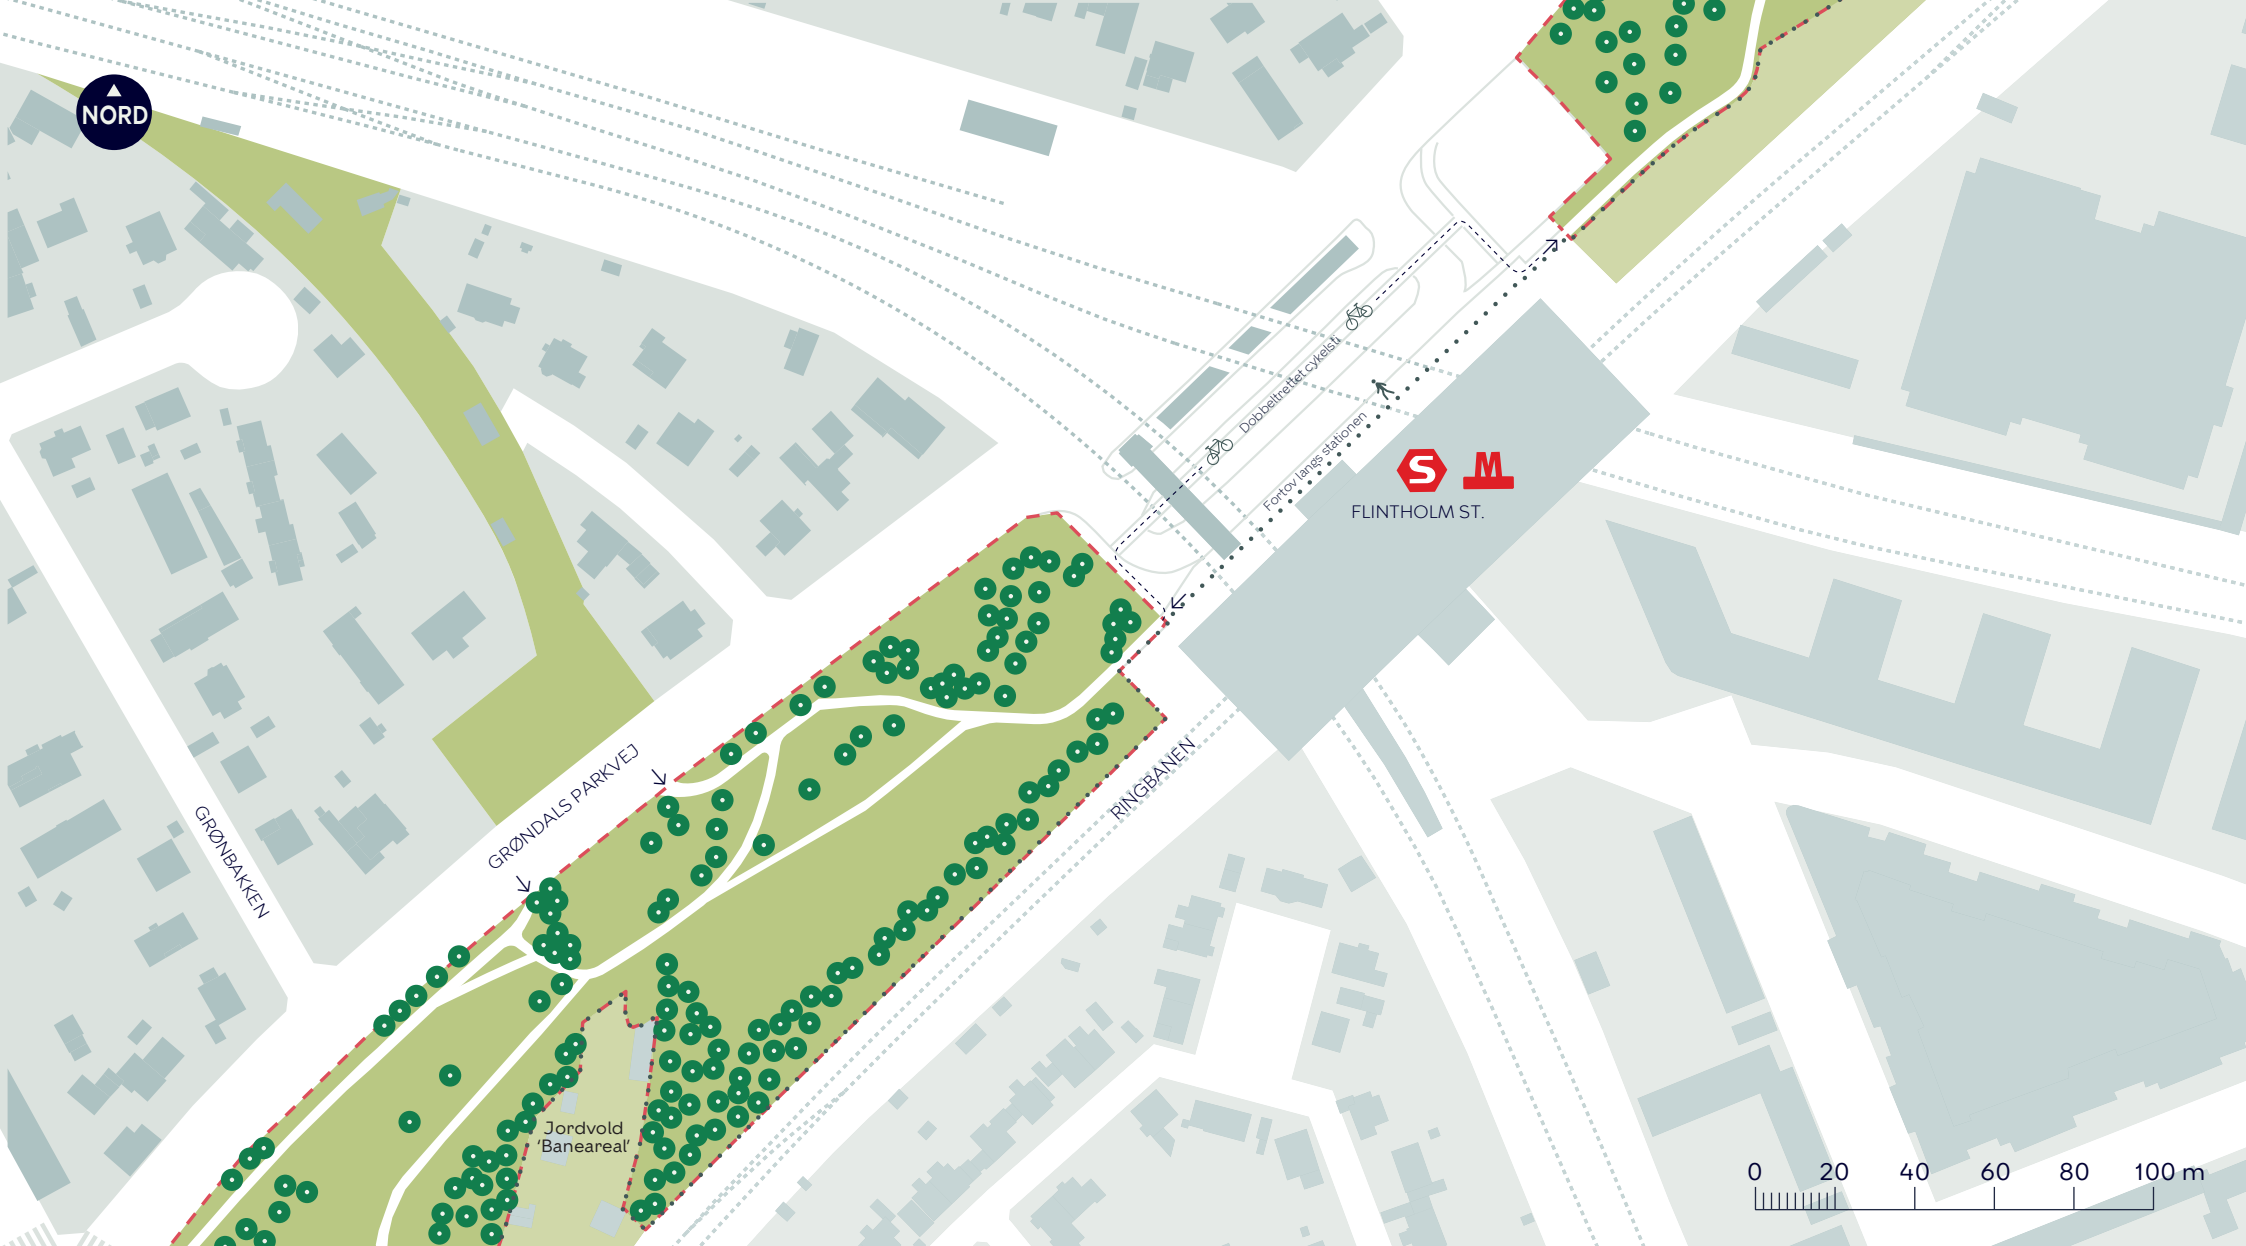

-  Projektområde
-  Kommunegrænse
-  Sti
-  Trampesti
-  Indgang
-  Træ (ikke opmålt)

-  Skolehaver
-  Legeplads
-  Kolonihaver
-  Toilet
-  Grillplads
-  Street workout
-  Hundelufterområde

FREMTIDENS GRØNDALSPARK

- 1 Skolehaver
- 2 Legeplads
- 3 Kolonihaver

FREMTIDENS GRØNDALSPARK

Vanløse
Eksisterende forhold

BILAG 3B

- Projektområde
- Sti
- Trampesti
- Indgang
- Kommunegrænse
- 2 Legeplads
- 7 Hundelufterområde
- Træ (ikke opmålt)

FREMTIDENS GRØNDALSPARK
 Vanløse
 Eksisterende forhold
BILAG 3C

- Projektområde
- Kommunegrænse
- Sti
- Trampesti
- Indgang
- 3 Kolonihaver
- 7 Hundelufferområde
- Træ (ikke opmålt)

FREMTIDENS GRØNDALSPARK
 Vanløse
 Eksisterende forhold
BILAG 3D

- - - Projektområde Kommunegrænse
- — — Sti
- · - · - Trampesti
- Indgang ● Træ (ikke opmålt)

FREMTIDENS GRØNDALSPARK
 Vanløse
 Eksisterende forhold

BILAG 3E

-  Projektområde
-  Kommunegrænse
-  Sti
-  Trampesti
-  Indgang
-  Træ (ikke opmålt)
-  2 Legeplads
-  4 Toilet
-  5 Grillplads
-  6 Street workout