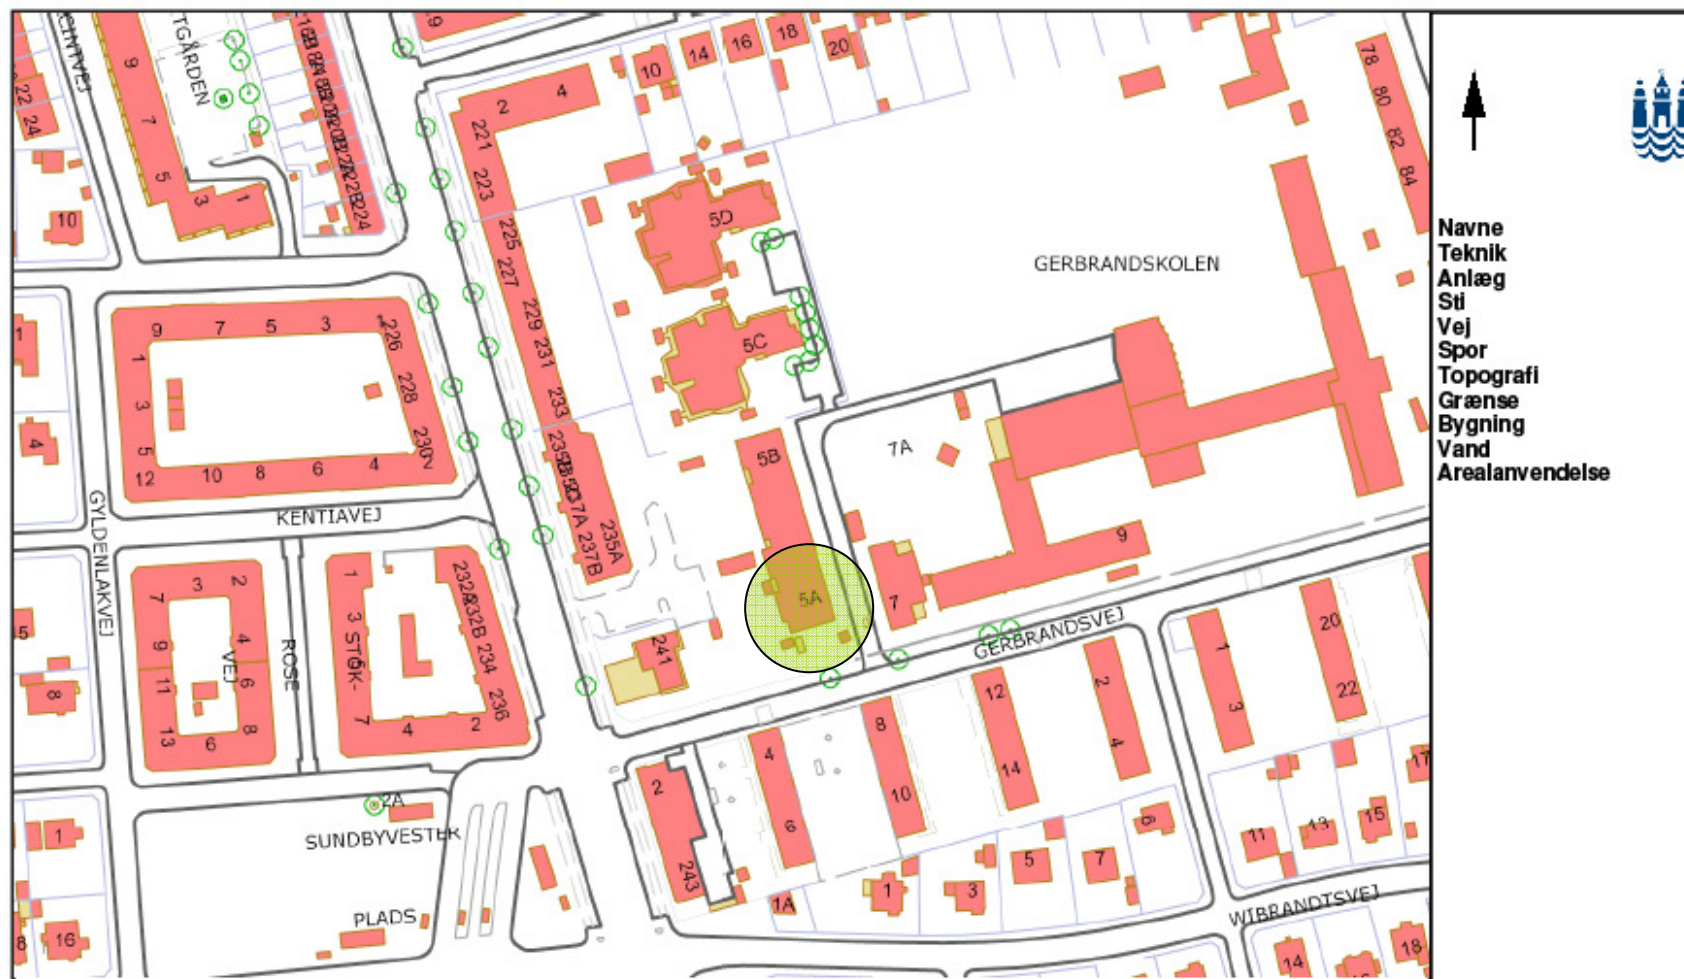

# Kortbilag Gerbrandsvej 5a, Amager

100 m  1 : 2000

Dette kort er ikke nødvendigvis målfast

Fremstillet af 10.44.165.36 13:15 01-10-2009

Copyright © 2006 Københavns Kommune TMF