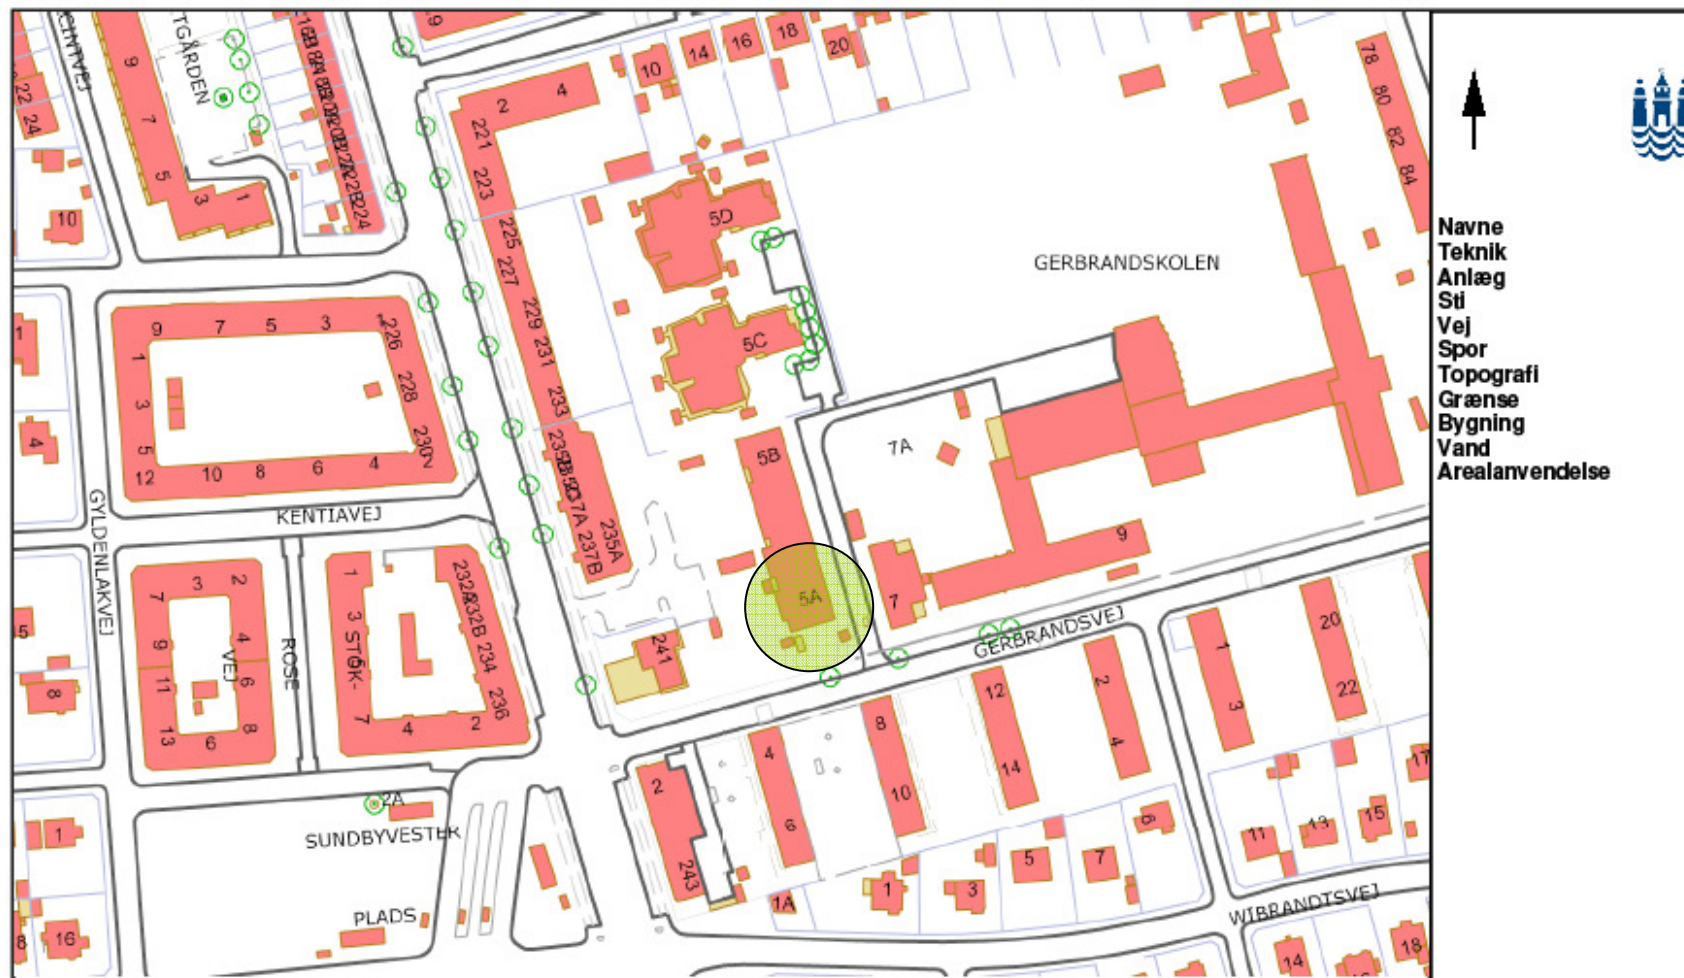

Kortbilag Gerbrandsvej 5a, Amager

100 m 1 : 2000

Dette kort er ikke nødvendigvis målfast

Fremstillet af 10.44.165.36 13:15 01-10-2009

Copyright © 2006 Københavns Kommune TMF