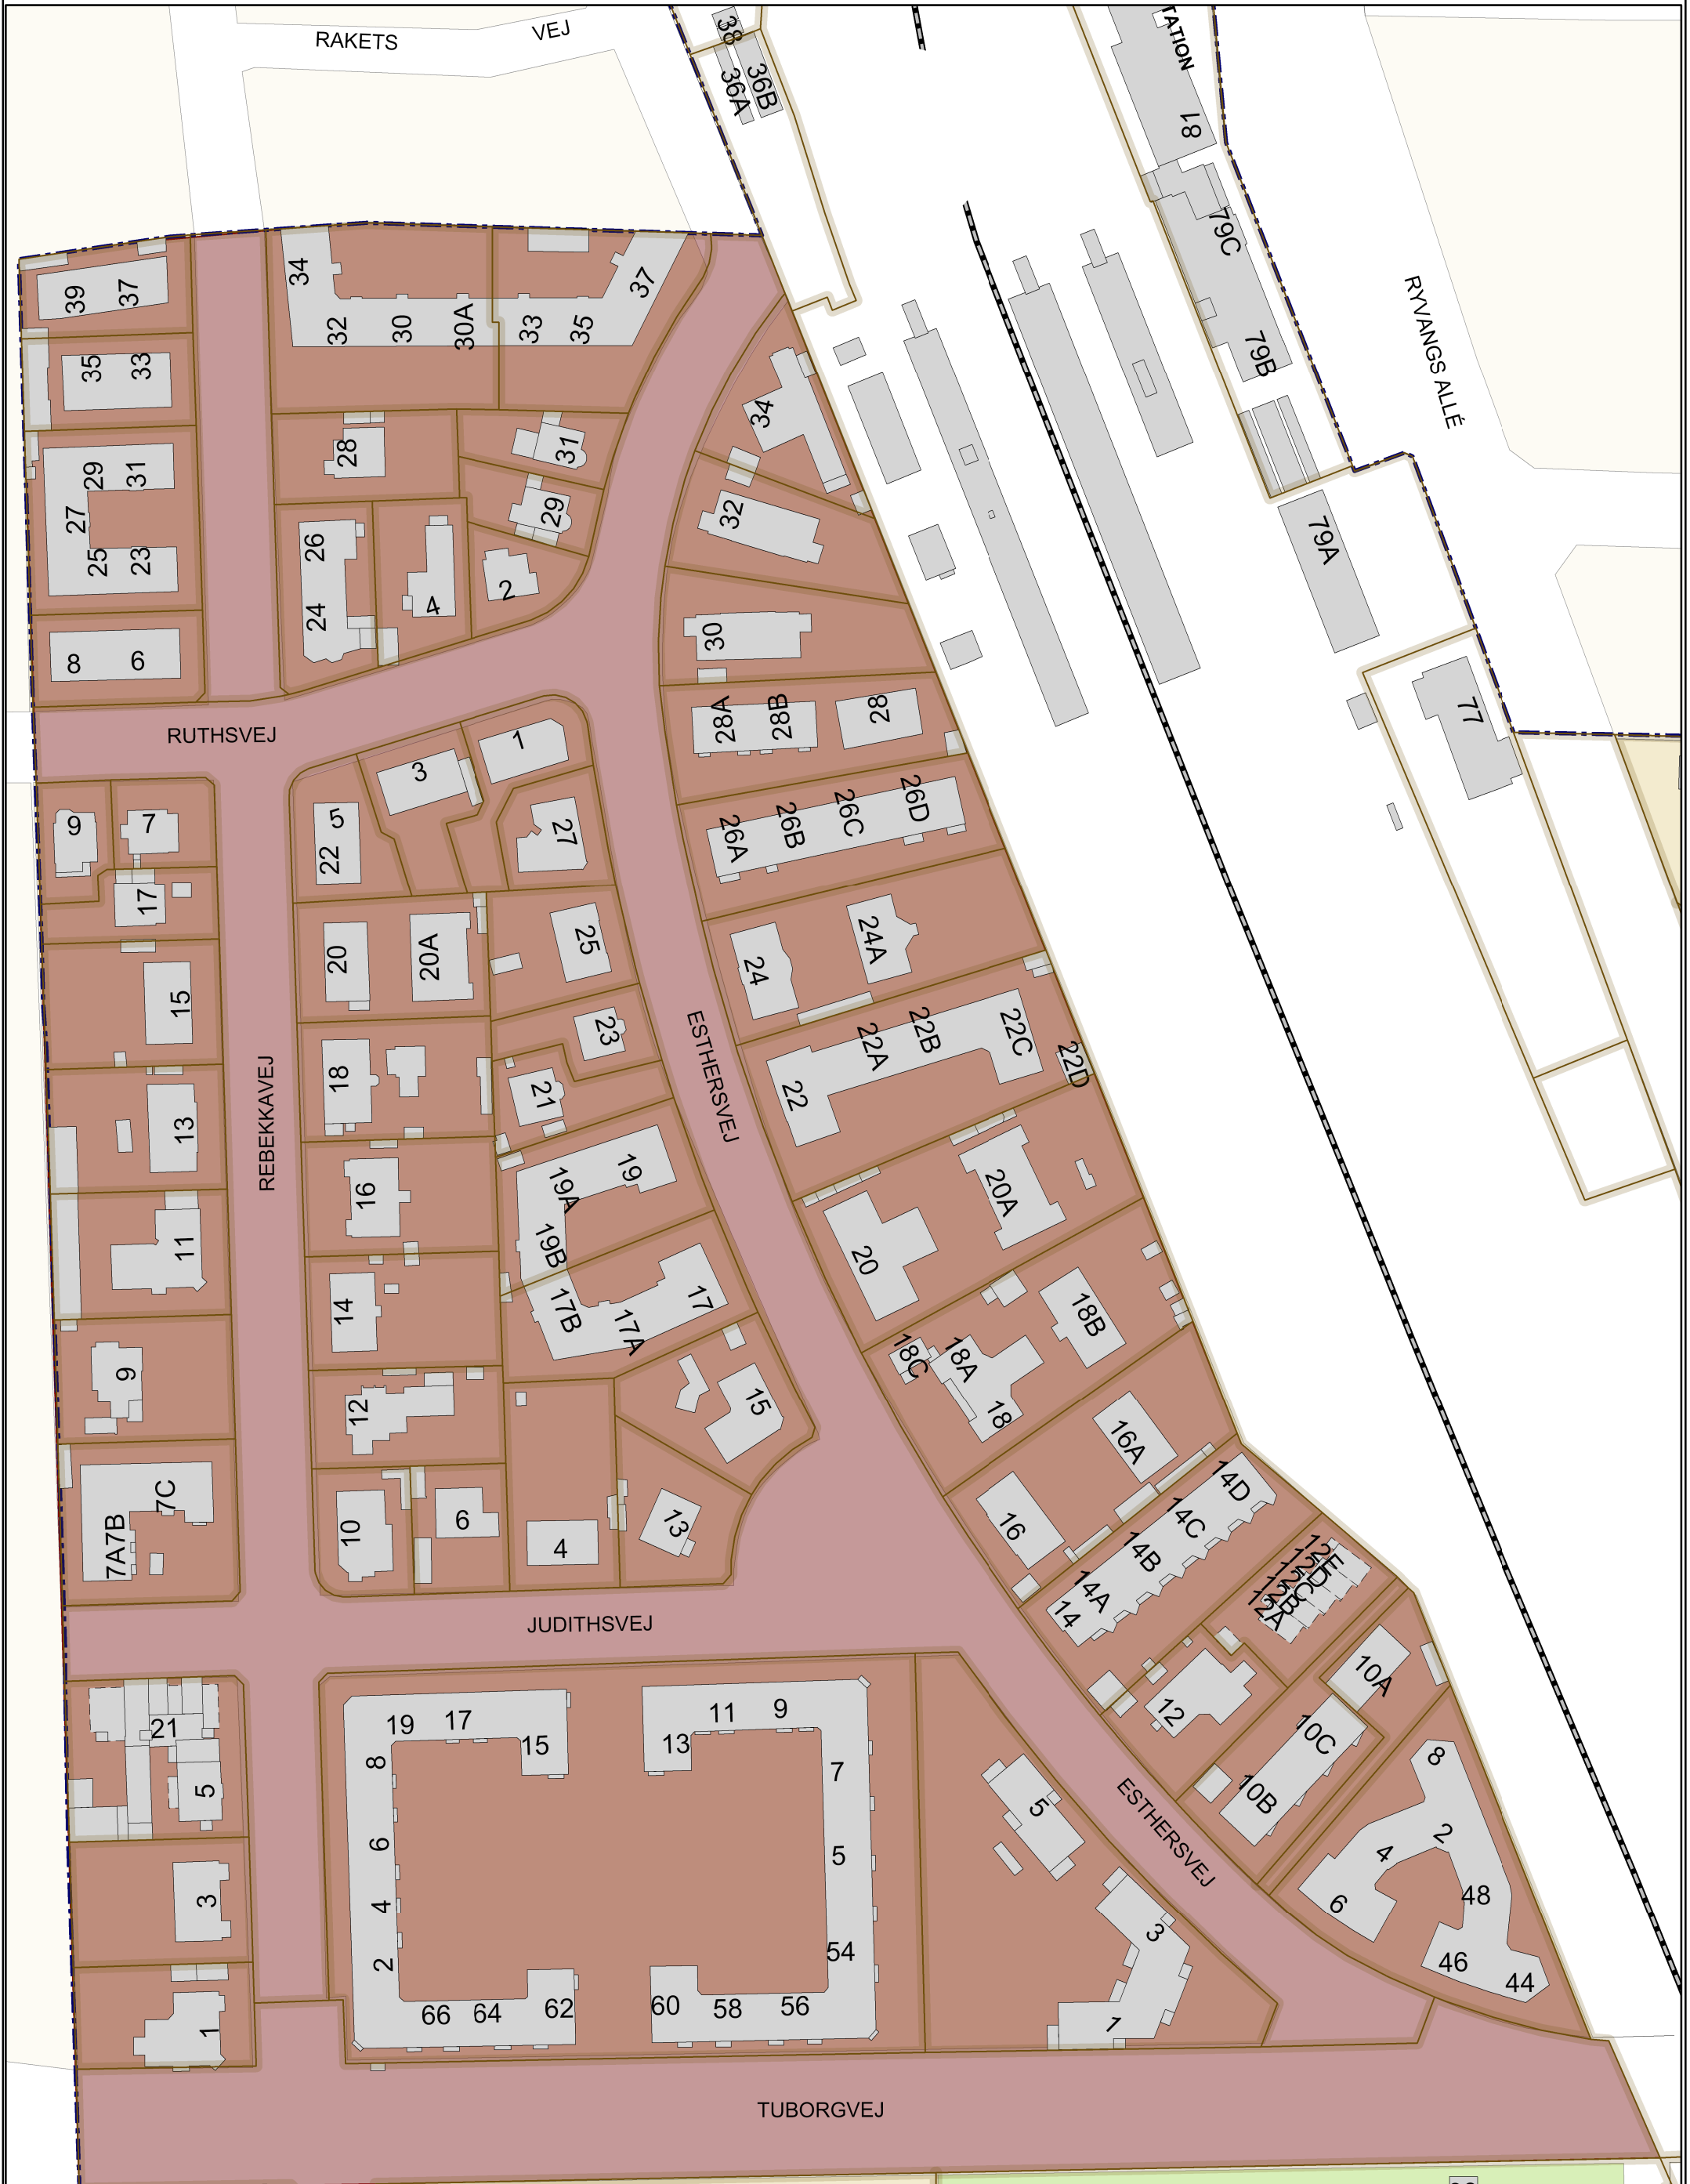

Parkeringszone med beboerlicens på Rebekkevej, Judithsvej, Esthersvej, Ruthsvej og Tuborgvej

-  Matrikelgrænse
-  Parkeringszone med beboerlicens

Københavns Kommune
Teknik- og Miljøforvaltningen
Center for Trafik