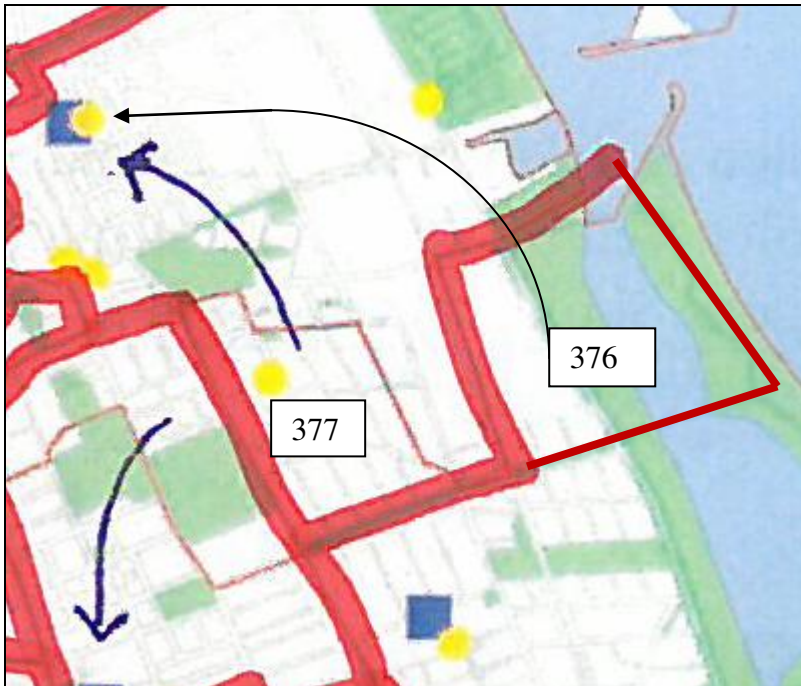

**Bilag:** Kort der viser rode 376 (Krimsvvej)

16-09-2011

Nedenstående kort viser forslaget om også at overføre rode 376 og de nye boligområder til på Krimsvvej fra Skolen ved Sundet til Lergravsparkens Skole.

Sagsnr.  
2011-29271

Dokumentnr.  
2011-657623

Der pt. bosat 2 elever pr årgang i denne rode, men der kan forventes flere elever i takt med at området udbygges med nye boliger.