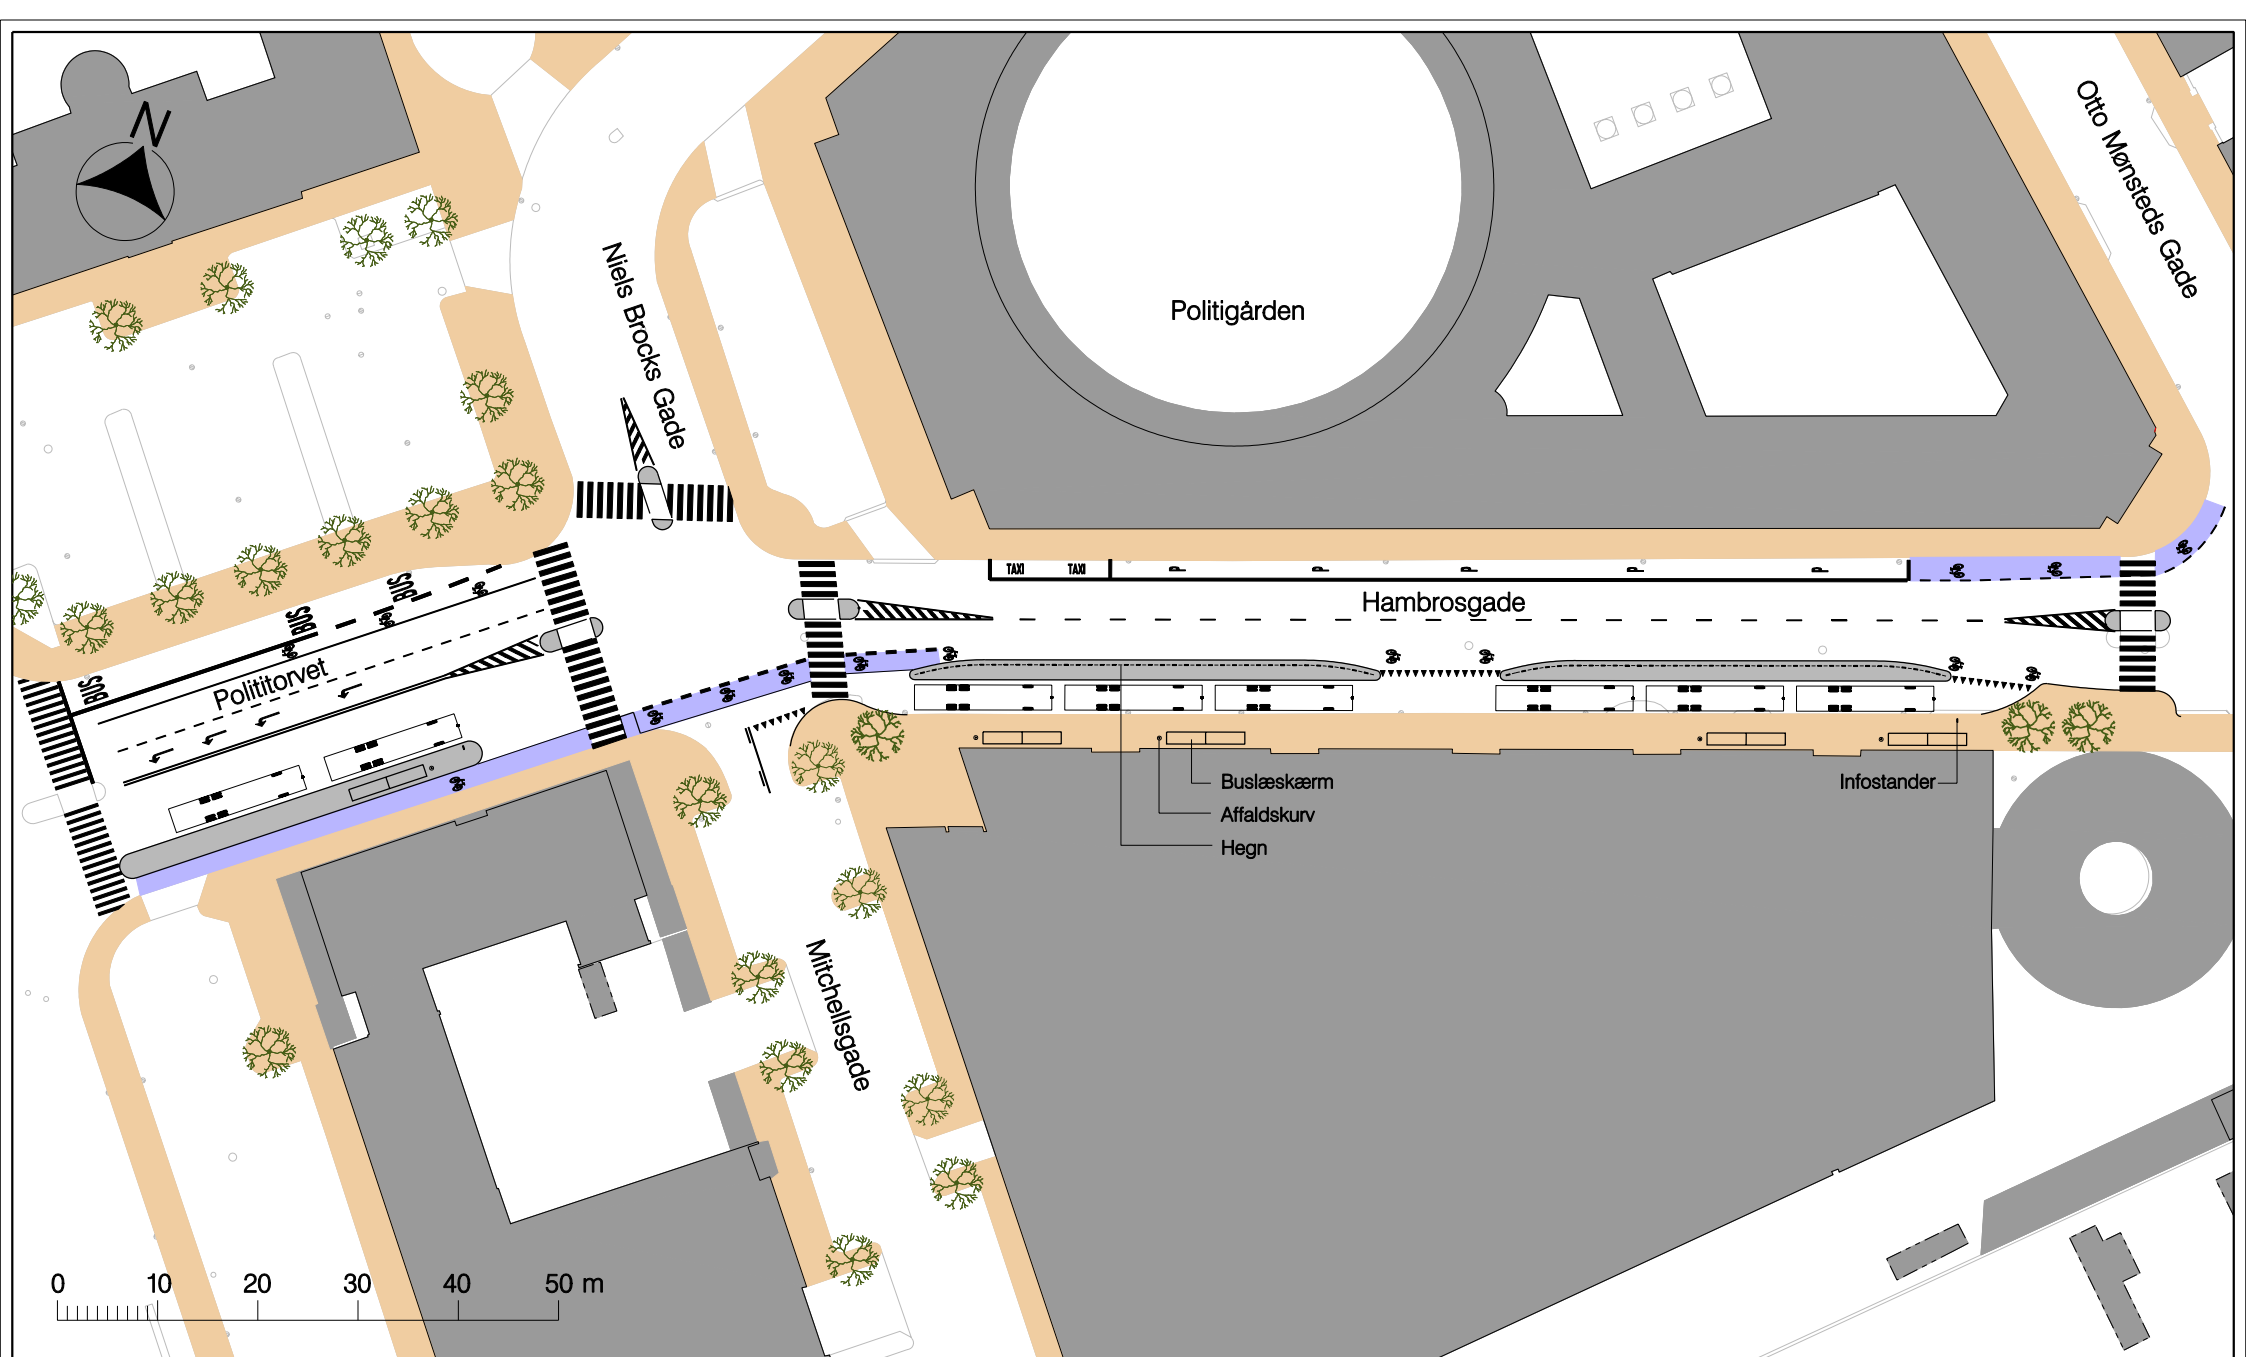

Signaturforklaring

- Fortovsareal
- Eksisterende træ

Fjernbusterminal i Hambrosgade

Eksisterende forhold

Signaturforklaring

- Fortovsareal
- Cykelsti / cykelbane
- Refuge / helle
- Træ / eks. træ

Fjernbusterminal i Hambrosgade

Dispositionsforslag

Fjernbusterminal i Hambrosgade

Visualisering

Bilag 3

Fjernbusterminal i Hambrosgade

Visualisering