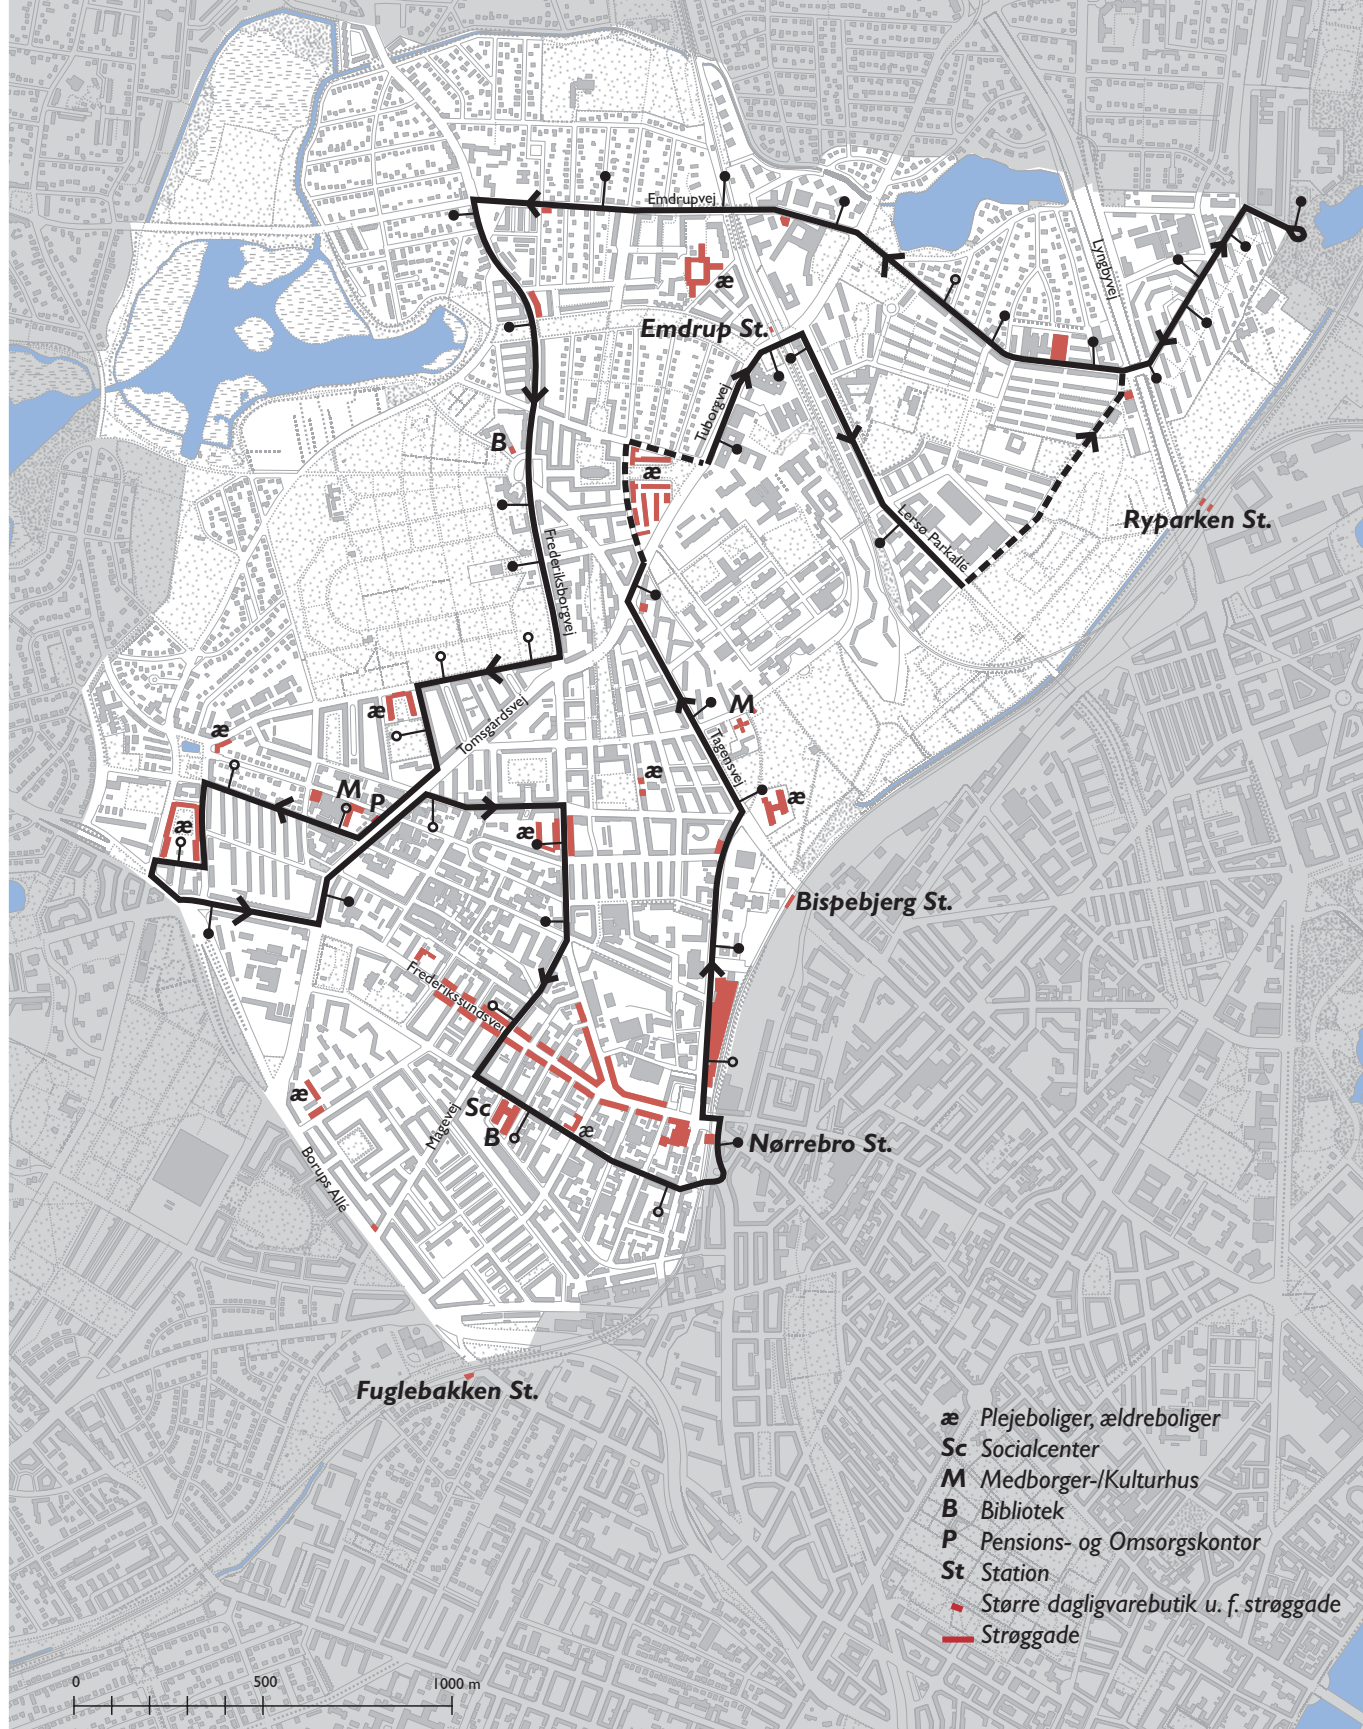

FORSLAG TIL SERVICEBUS-RUTE I BISPEBJERG BYDEL

- Område med faste stop
- - - Område uden faste stop (Vinkeområde)
- Stoppested (Eksist.)
- Stoppested (Nye)

- æ Plejeboliger, ældreboliger
- Sc Socialcenter
- M Medborger-/Kulturhus
- B Bibliotek
- P Pensions- og Omsorgskontor
- St Station
- Større dagligvarebutik u. f. strøggade
- Strøggade