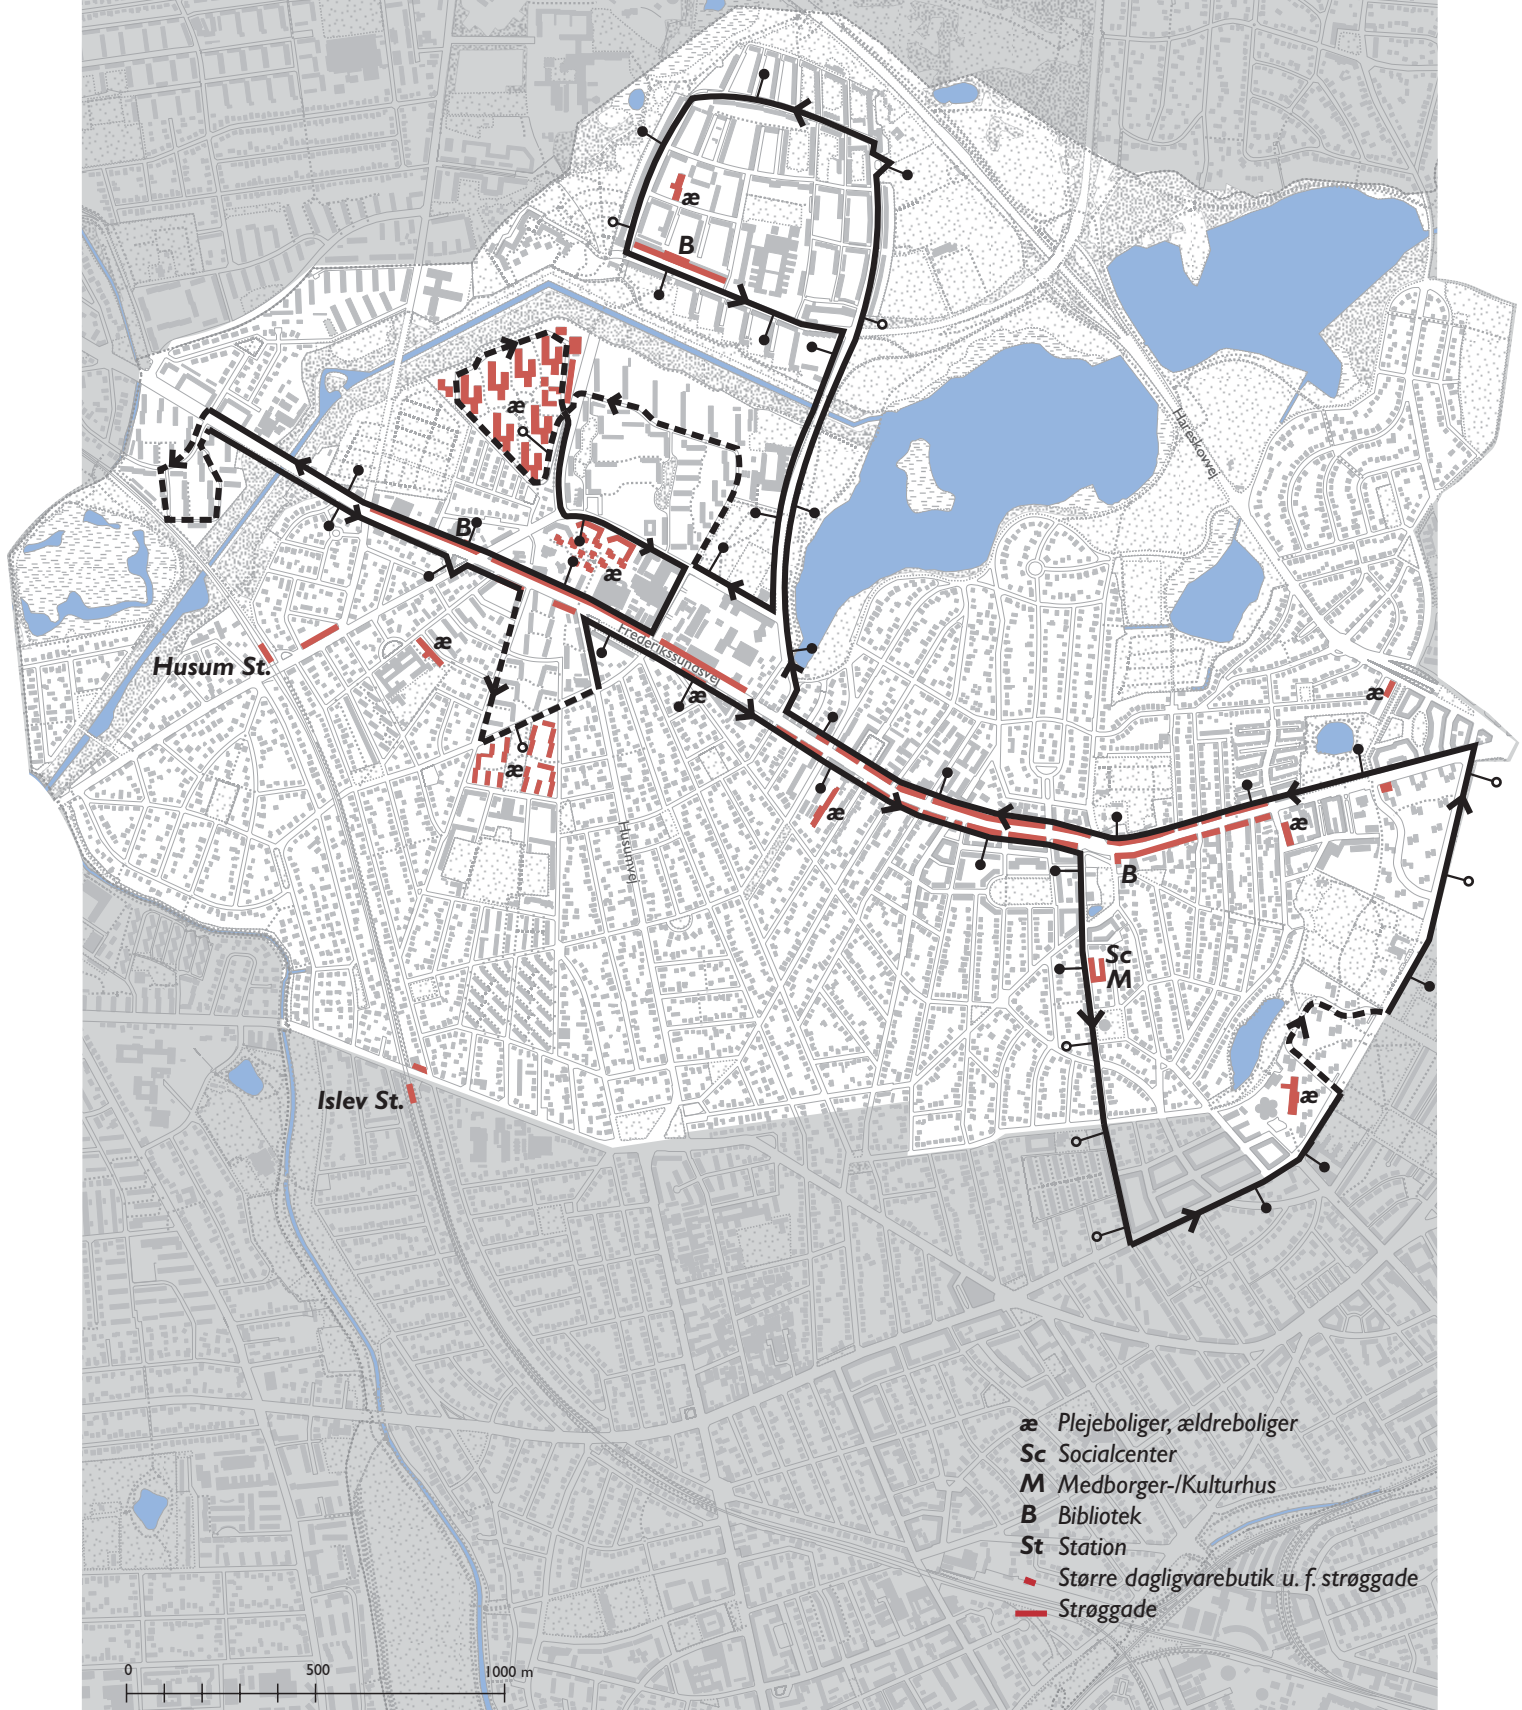

# FORSLAG TIL SERVICEBUS-RUTE I BRØNSHØJ-HUSUM

- Område med faste stop
- - - Område uden faste stop (Vinkeområde)
- Stoppested (Eksist.)
- Stoppested (Nye)

- æ Plejeboliger, ældreboliger
- Sc Socialcenter
- M Medborger-/Kulturhus
- B Bibliotek
- St Station
- - - Større dagligvarebutik u. f. strøggade
- Strøggade