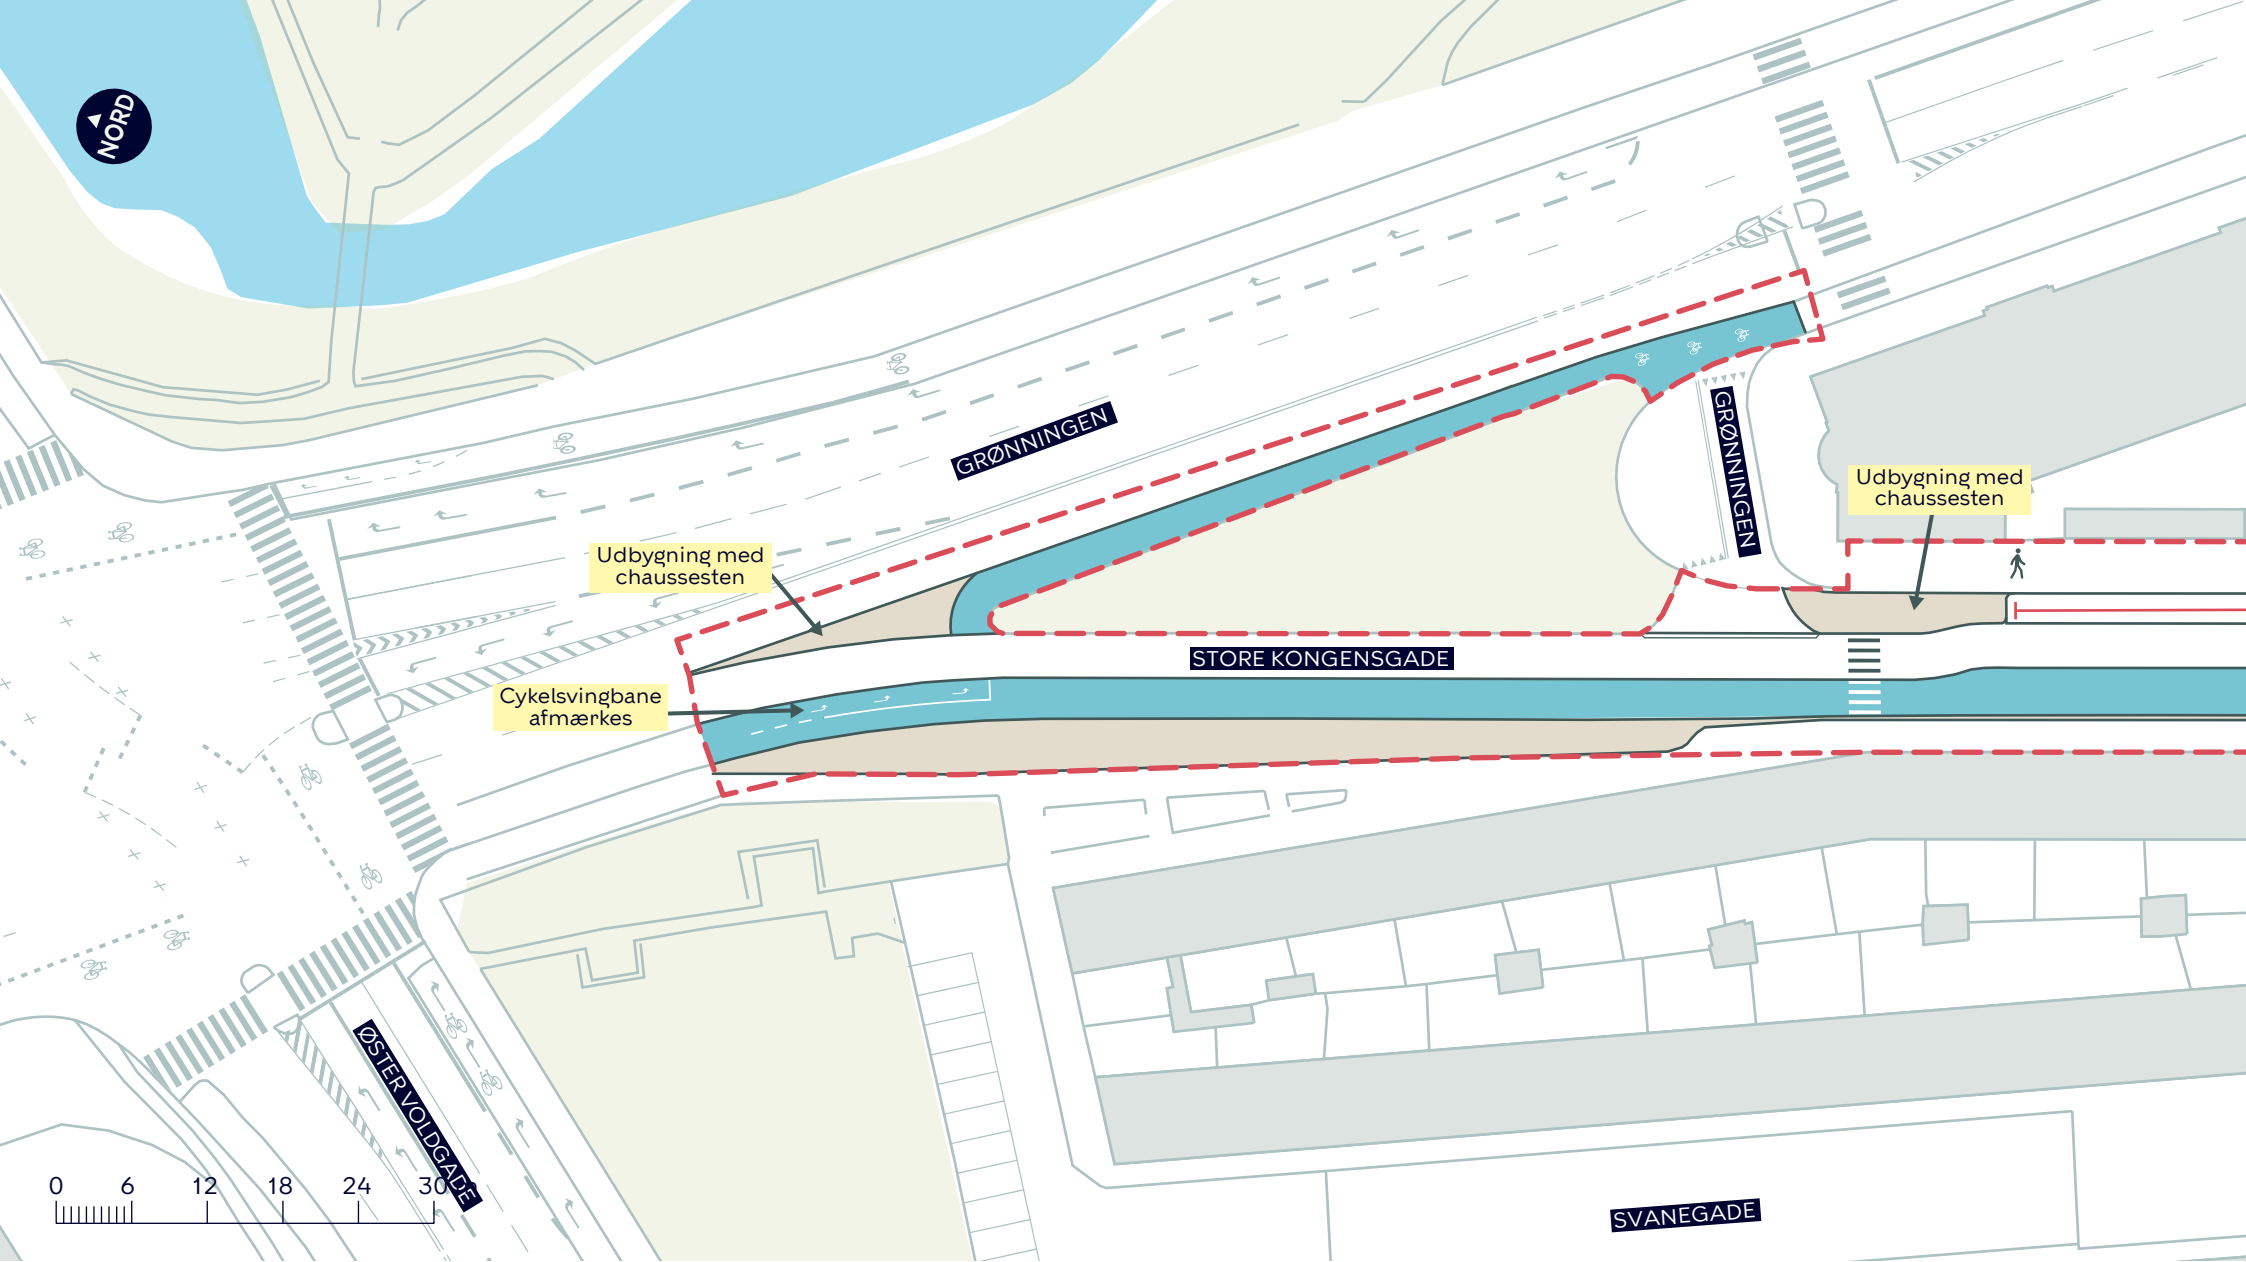

Indre By
 Eksisterende forhold

BILAG 9A.2

--- Anlægsområde vejgenopretning

🚶 Fortov

● Træ

BYRUMSFORBEDRENDE TILTAG
STORE KONGENSGADE (ESPLANADEN-GRØNNINGEN/OSLO PLADS)

Indre By
 Eksisterende forhold

BILAG 9A.3

--- Anlægsområde vejgenopretning

🚶 Fortov

● Træ

--- Anlægsområde vejgenopretning

Cykelsti

Fortovsudvidelse

Plantebede

● Nyt træ (5 stk.)

● Eksisterende træ

BYRUMSFORBEDRENDE TILTAG STORE KONGENSGADE (ESPLANADEN-GRØNNINGEN/OSLO PLADS)

Indre By
Projektforslag

BILAG 9B

BYRUMSFORBEDRENDE TILTAG
STORE KONGENSGADE (ESPLANADEN-GRØNNINGEN/OSLO PLADS)