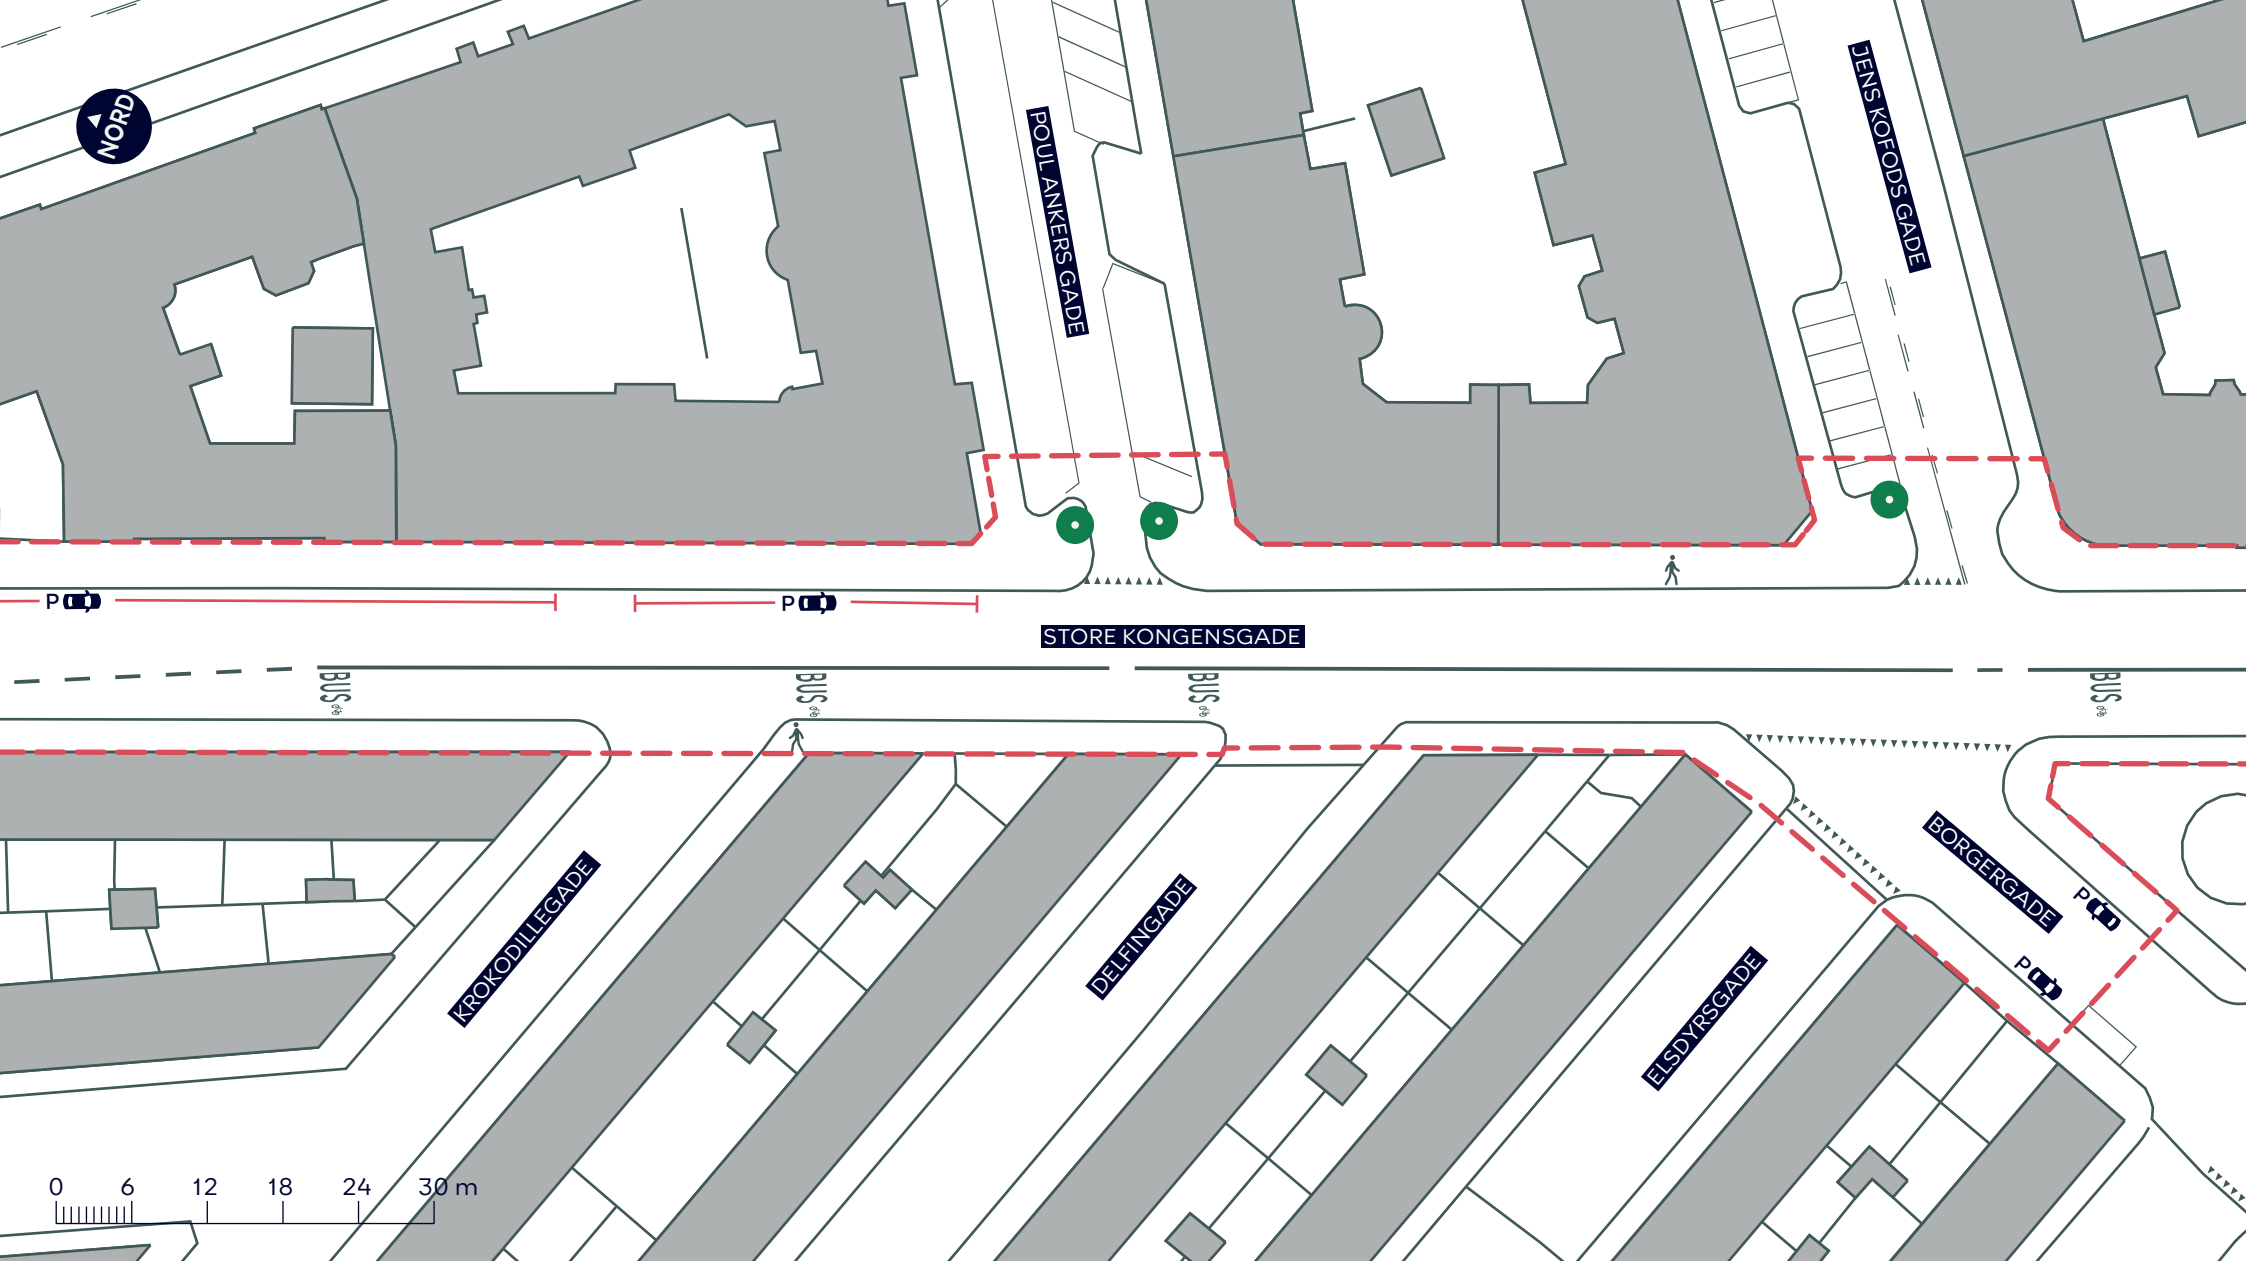

--- Anlægsområde vejgenopretning

 Cykelsti

 Fortov

 Træ

BYRUMSFORBEDRENDE TILTAG STORE KONGENSGADE (ESPLANADEN-GRØNNINGEN/OSLO PLADS)

Indre By
Eksisterende forhold

BILAG 9A

--- Anlægsområde vejgenopretning

 Cykelsti

 Fortov

 Træ

BYRUMSFORBEDRENDE TILTAG STORE KONGENSGADE (ESPLANADEN-GRØNNINGEN/OSLO PLADS)

Indre By

Eksisterende forhold

BILAG 9A.1

BYRUMSFORBEDRENDE TILTAG
STORE KONGENSGADE (ESPLANADEN-GRØNNINGEN/OSLO PLADS)

Indre By
 Eksisterende forhold

BILAG 9A.2

--- Anlægsområde vejgenopretning

🚶 Fortov

● Træ

BYRUMSFORBEDRENDE TILTAG
STORE KONGENSGADE (ESPLANADEN-GRØNNINGEN/OSLO PLADS)

Indre By
 Eksisterende forhold

BILAG 9A.3

--- Anlægsområde vejgenopretning

🚶 Fortov

● Træ

--- Anlægsområde vejgenopretning

Cykelsti

Fortovsudvidelse

Plantebede

● Nyt træ (5 stk.)