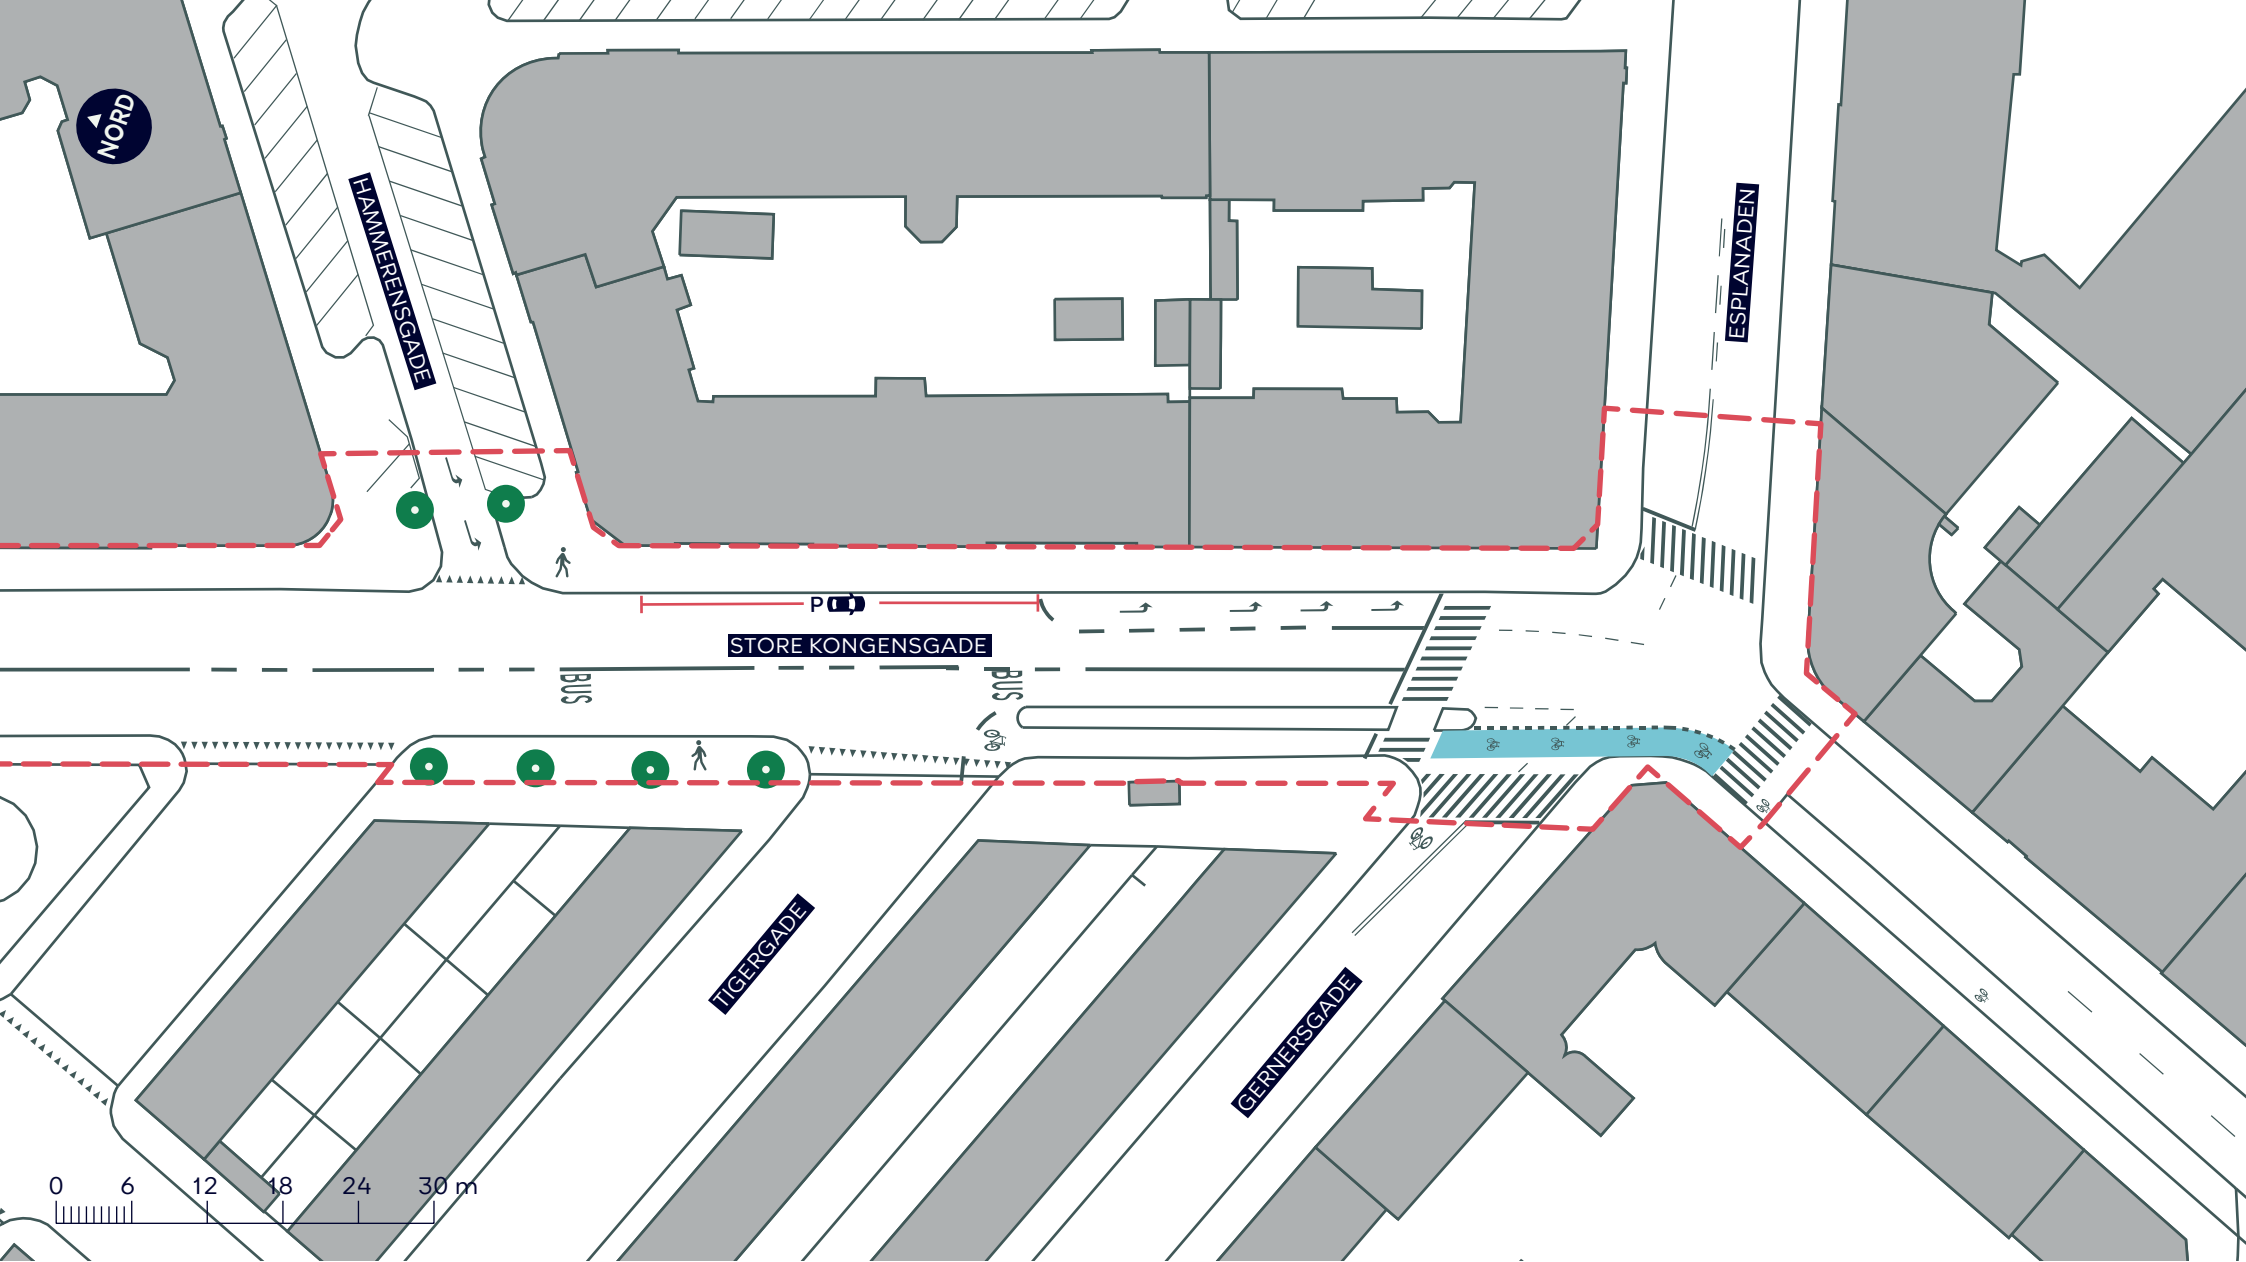

Indre By
 Eksisterende forhold

BILAG 9A.2

--- Anlægsområde vejgenopretning

🚶 Fortov

● Træ

BYRUMSFORBEDRENDE TILTAG
STORE KONGENSGADE (ESPLANADEN-GRØNNINGEN/OSLO PLADS)

Indre By
 Eksisterende forhold

BILAG 9A.3

--- Anlægsområde vejgenopretning

🚶 Fortov

● Træ

--- Anlægsområde vejgenopretning

Cykelsti

Fortovsudvidelse

Plantebede

● Nyt træ (5 stk.)

● Eksisterende træ

BYRUMSFORBEDRENDE TILTAG STORE KONGENSGADE (ESPLANADEN-GRØNNINGEN/OSLO PLADS)

Indre By
Projektforslag

BILAG 9B

BYRUMSFORBEDRENDE TILTAG
STORE KONGENSGADE (ESPLANADEN-GRØNNINGEN/OSLO PLADS)