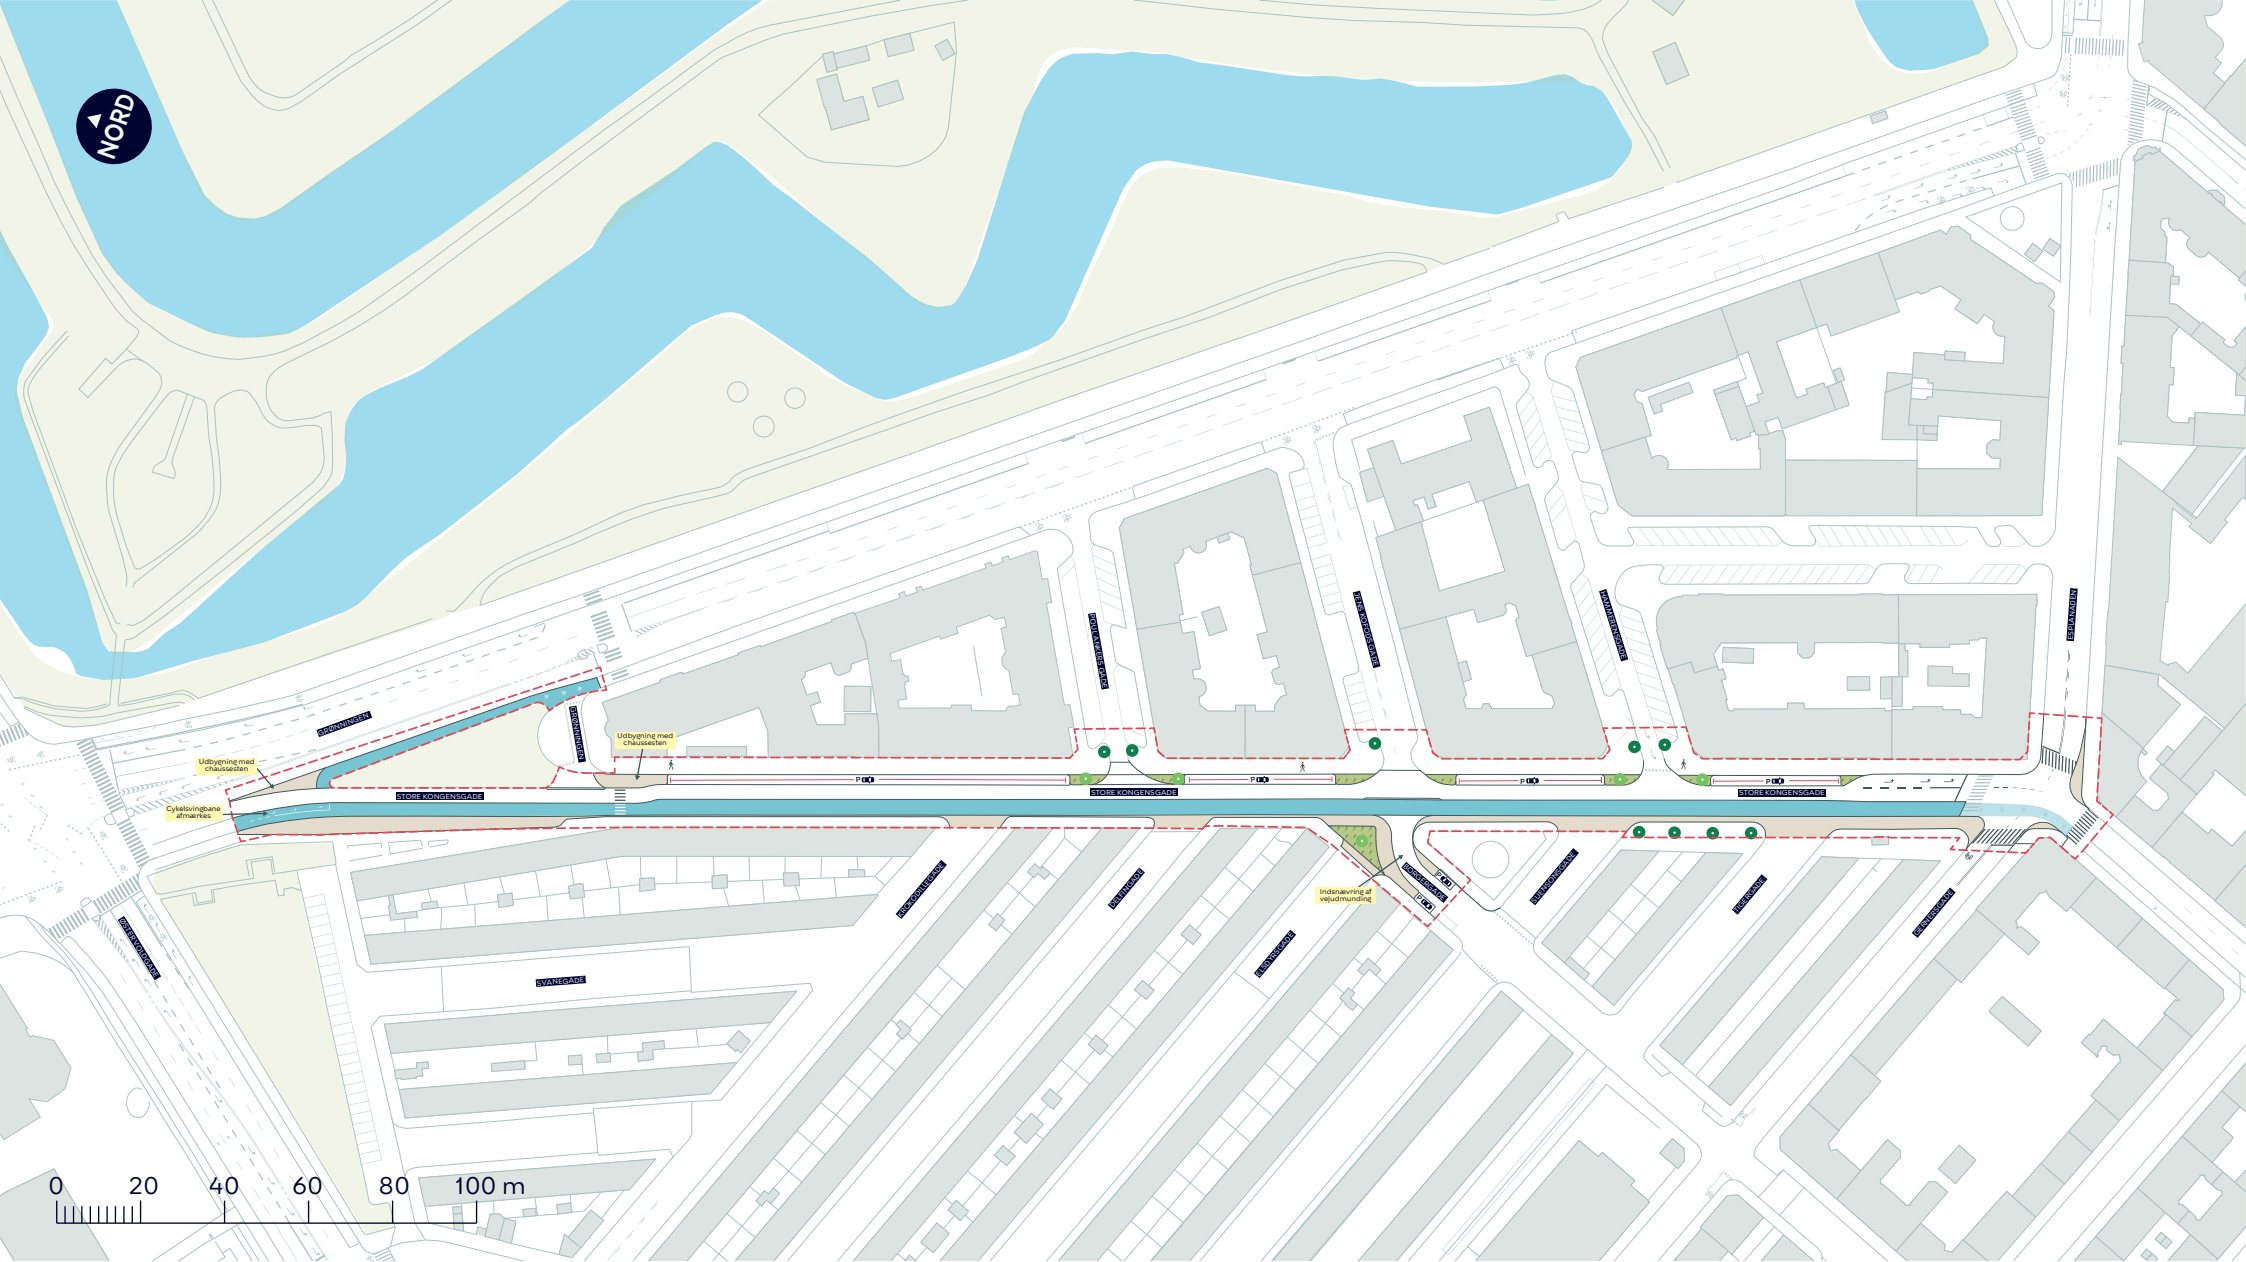

Indre By
 Eksisterende forhold

BILAG 9A.2

--- Anlægsområde vejgenopretning

🚶 Fortov

● Træ

BYRUMSFORBEDRENDE TILTAG
STORE KONGENSGADE (ESPLANADEN-GRØNNINGEN/OSLO PLADS)

Indre By
 Eksisterende forhold

BILAG 9A.3

--- Anlægsområde vejgenopretning

🚶 Fortov

● Træ

--- Anlægsområde vejgenopretning

Cykelsti

Fortovsudvidelse

Plantebede

● Nyt træ (5 stk.)