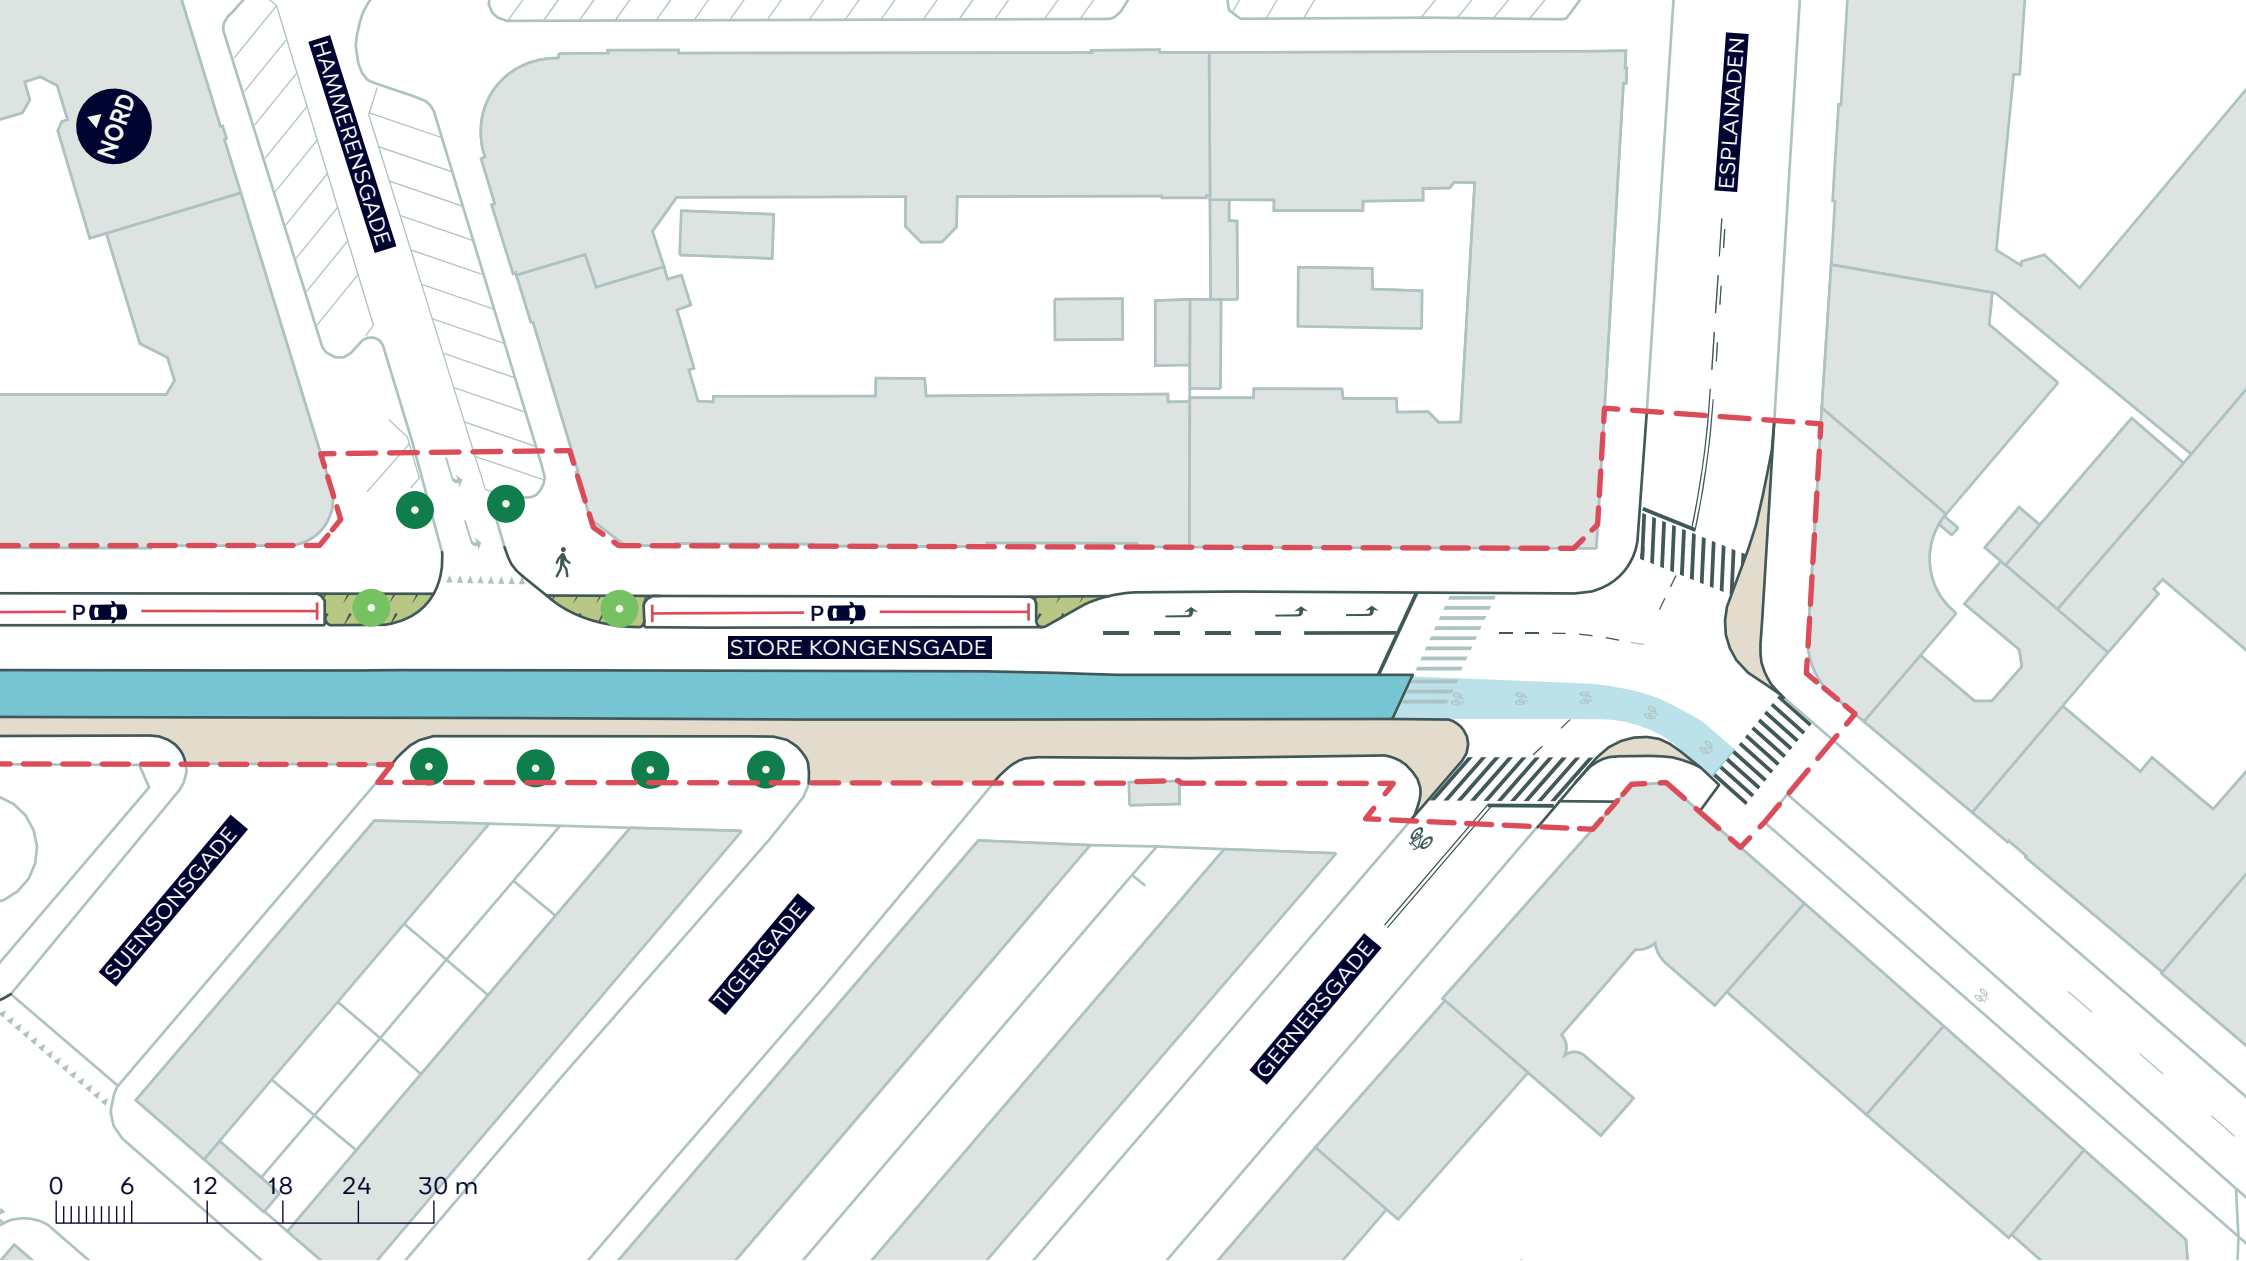

● Eksisterende træ

BYRUMSFORBEDRENDE TILTAG STORE KONGENSGADE (ESPLANADEN-GRØNNINGEN/OSLO PLADS)

Indre By
Projektforslag

BILAG 9B

BYRUMSFORBEDRENDE TILTAG
STORE KONGENSGADE (ESPLANADEN-GRØNNINGEN/OSLO PLADS)

Indre By
 Projektforslag

BILAG 9B.1

- - - Anlægsområde vejgenopretning
- █ Cykelsti
- █ Fortovsudvidelse

- - - Anlægsområde vejgenopretning
- Cykelsti
- Fortovsudvidelse
- Plantebede
- Nyt træ (3 stk.)
- Eksisterende træ

BYRUMSFORBEDRENDE TILTAG
STORE KONGENSGADE (ESPLANADEN-GRØNNINGEN/OSLO PLADS)

Indre By
 Projektforslag

BILAG 9B.2

--- Anlægsområde vejgenopretning

— Cykelsti

— Fortovsudvidelse

— Plantebede

● Nyt træ (2 stk.)

● Eksisterende træ

BYRUMSFORBEDRENDE TILTAG
STORE KONGENSGADE (ESPLANADEN-GRØNNINGEN/OSLO PLADS)

Indre By
 Projektforslag

BILAG 9B.3