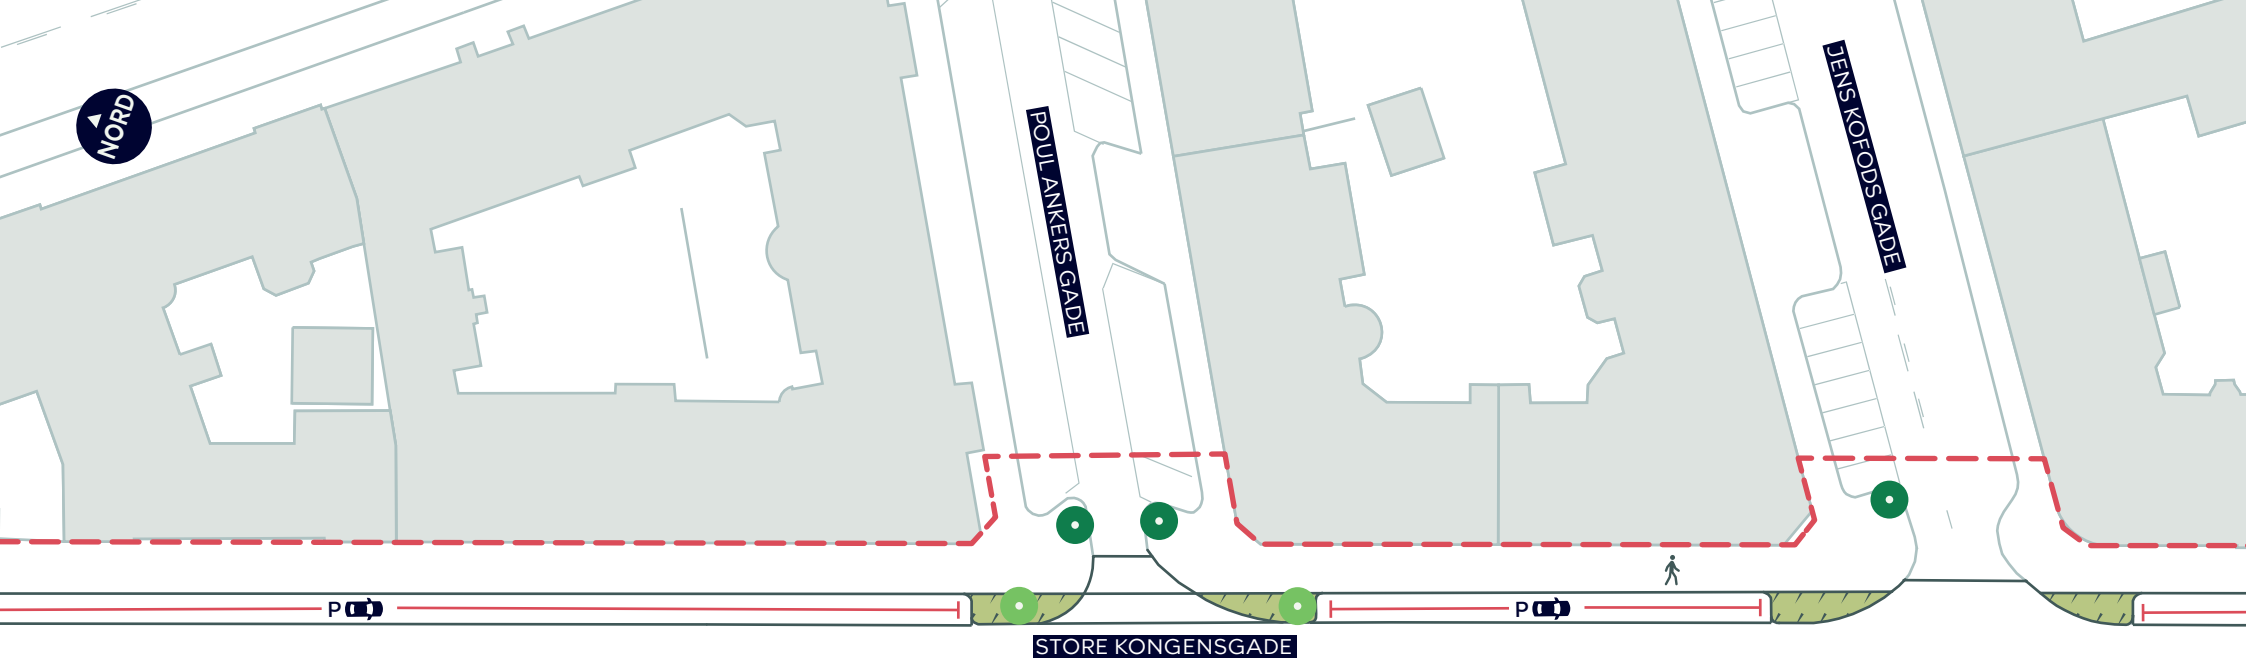

- - - Anlægsområde vejgenopretning
- Cykelsti
- Fortovsudvidelse
- Plantebede
- Nyt træ (3 stk.)
- Eksisterende træ

BYRUMSFORBEDRENDE TILTAG
STORE KONGENSGADE (ESPLANADEN-GRØNNINGEN/OSLO PLADS)

Indre By
Projektforslag

BILAG 9B.2