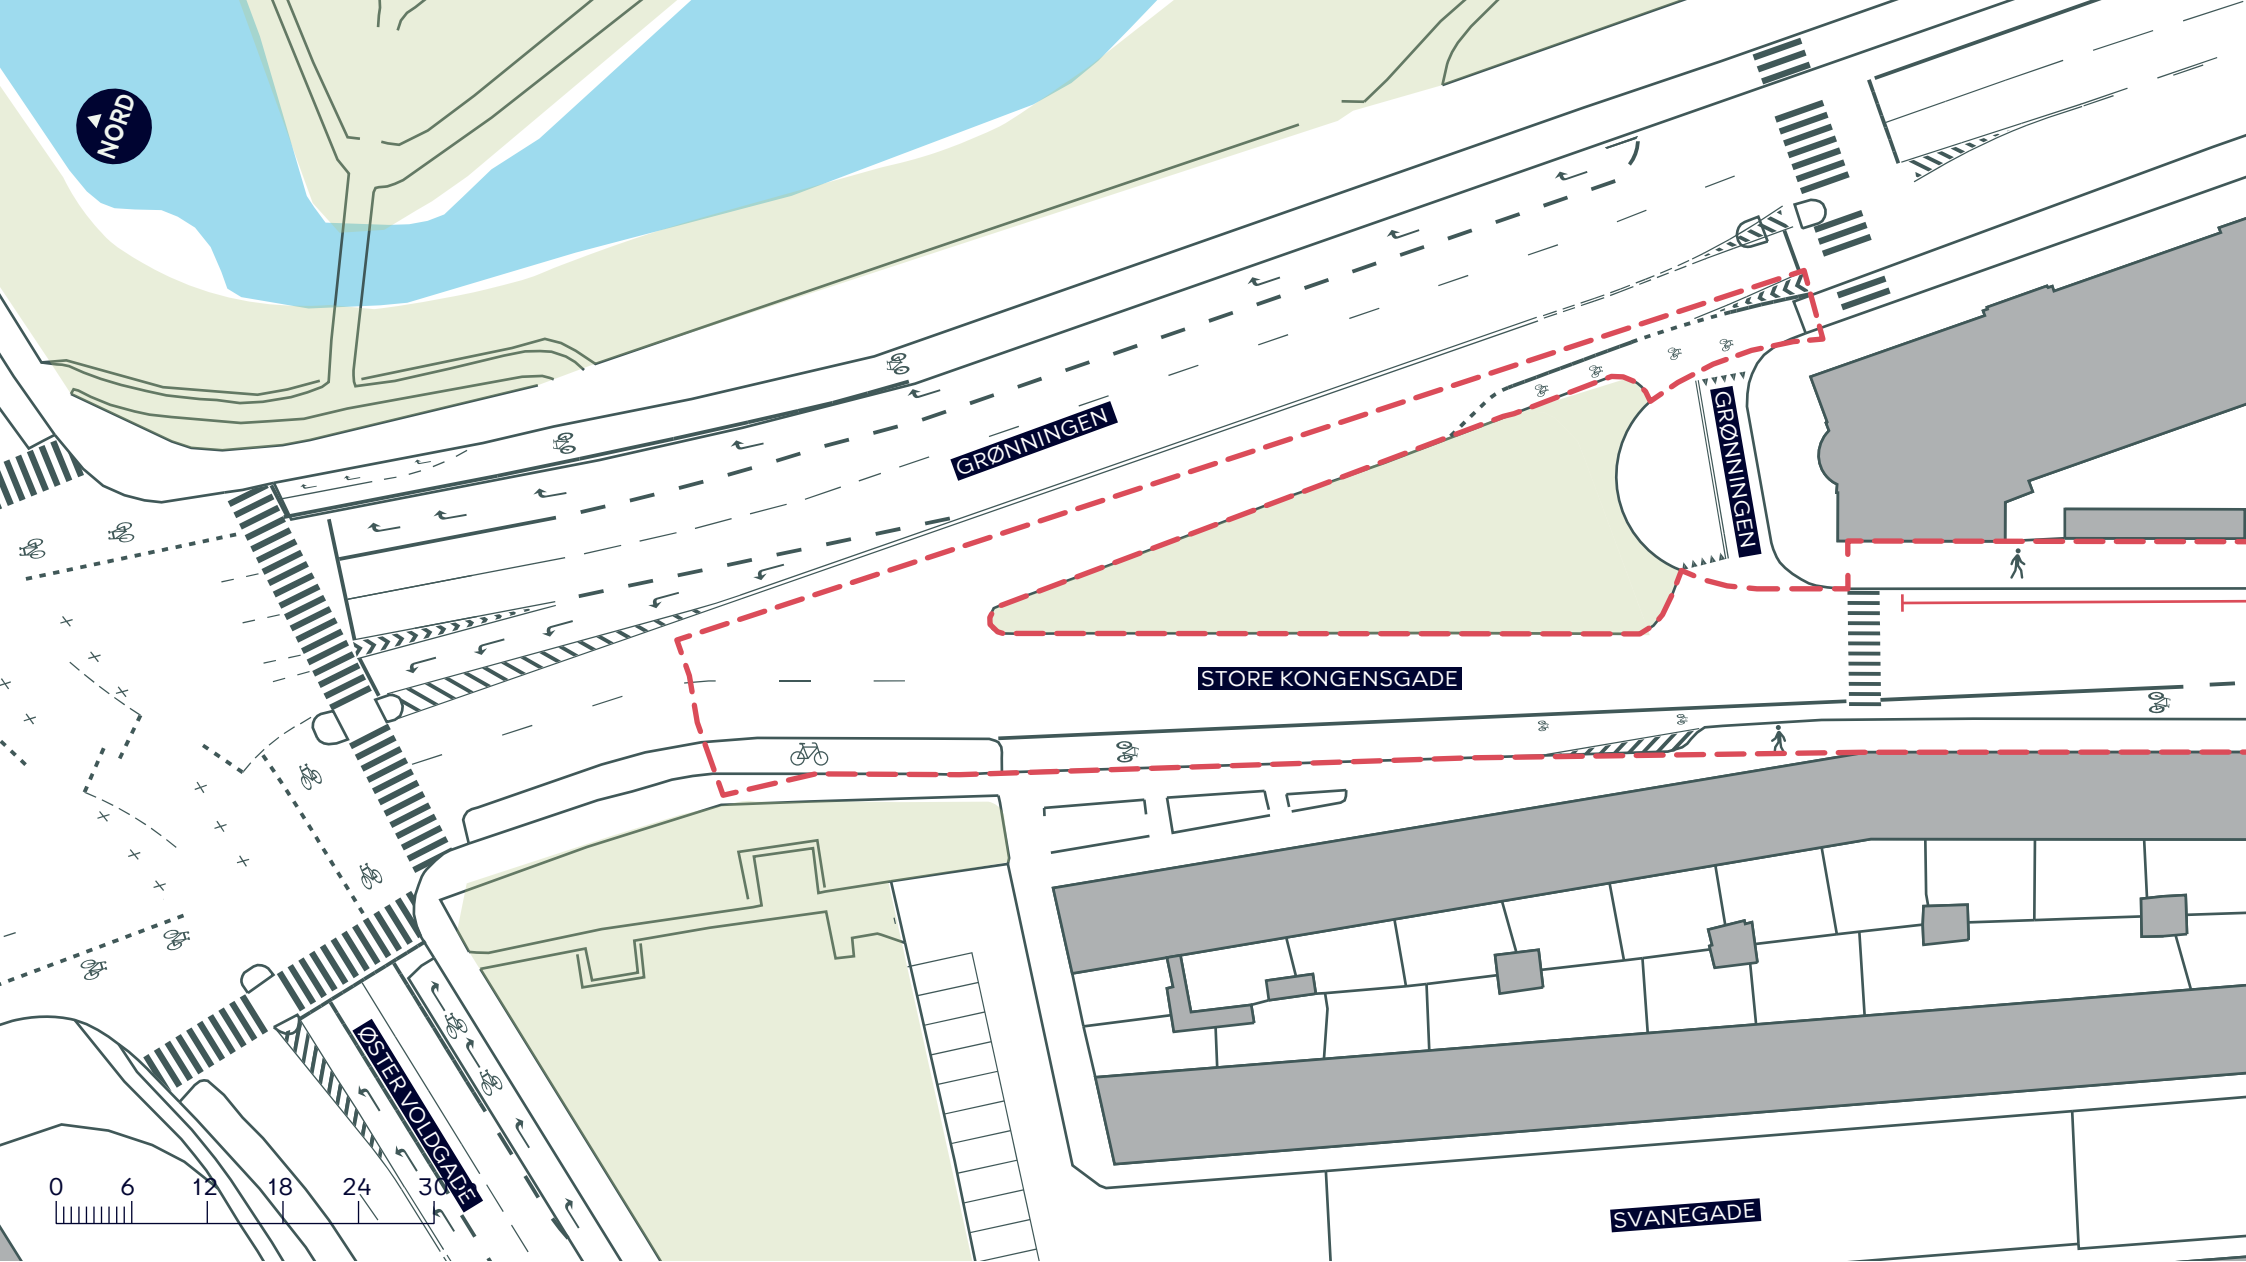

--- Anlægsområde vejgenopretning

 Cykelsti

 Fortov

 Træ

BYRUMSFORBEDRENDE TILTAG STORE KONGENSGADE (ESPLANADEN-GRØNNINGEN/OSLO PLADS)

Indre By
Eksisterende forhold

BILAG 9A

--- Anlægsområde vejgenopretning

 Cykelsti

 Fortov

 Træ

BYRUMSFORBEDRENDE TILTAG STORE KONGENSGADE (ESPLANADEN-GRØNNINGEN/OSLO PLADS)

Indre By

Eksisterende forhold

BILAG 9A.1

BYRUMSFORBEDRENDE TILTAG
STORE KONGENSGADE (ESPLANADEN-GRØNNINGEN/OSLO PLADS)

Indre By
 Eksisterende forhold

BILAG 9A.2

--- Anlægsområde vejgenopretning

🚶 Fortov

● Træ

BYRUMSFORBEDRENDE TILTAG
STORE KONGENSGADE (ESPLANADEN-GRØNNINGEN/OSLO PLADS)

Indre By
 Eksisterende forhold

BILAG 9A.3

--- Anlægsområde vejgenopretning

🚶 Fortov

● Træ

--- Anlægsområde vejgenopretning

Cykelsti

Fortovsudvidelse

Plantebede

● Nyt træ (5 stk.)