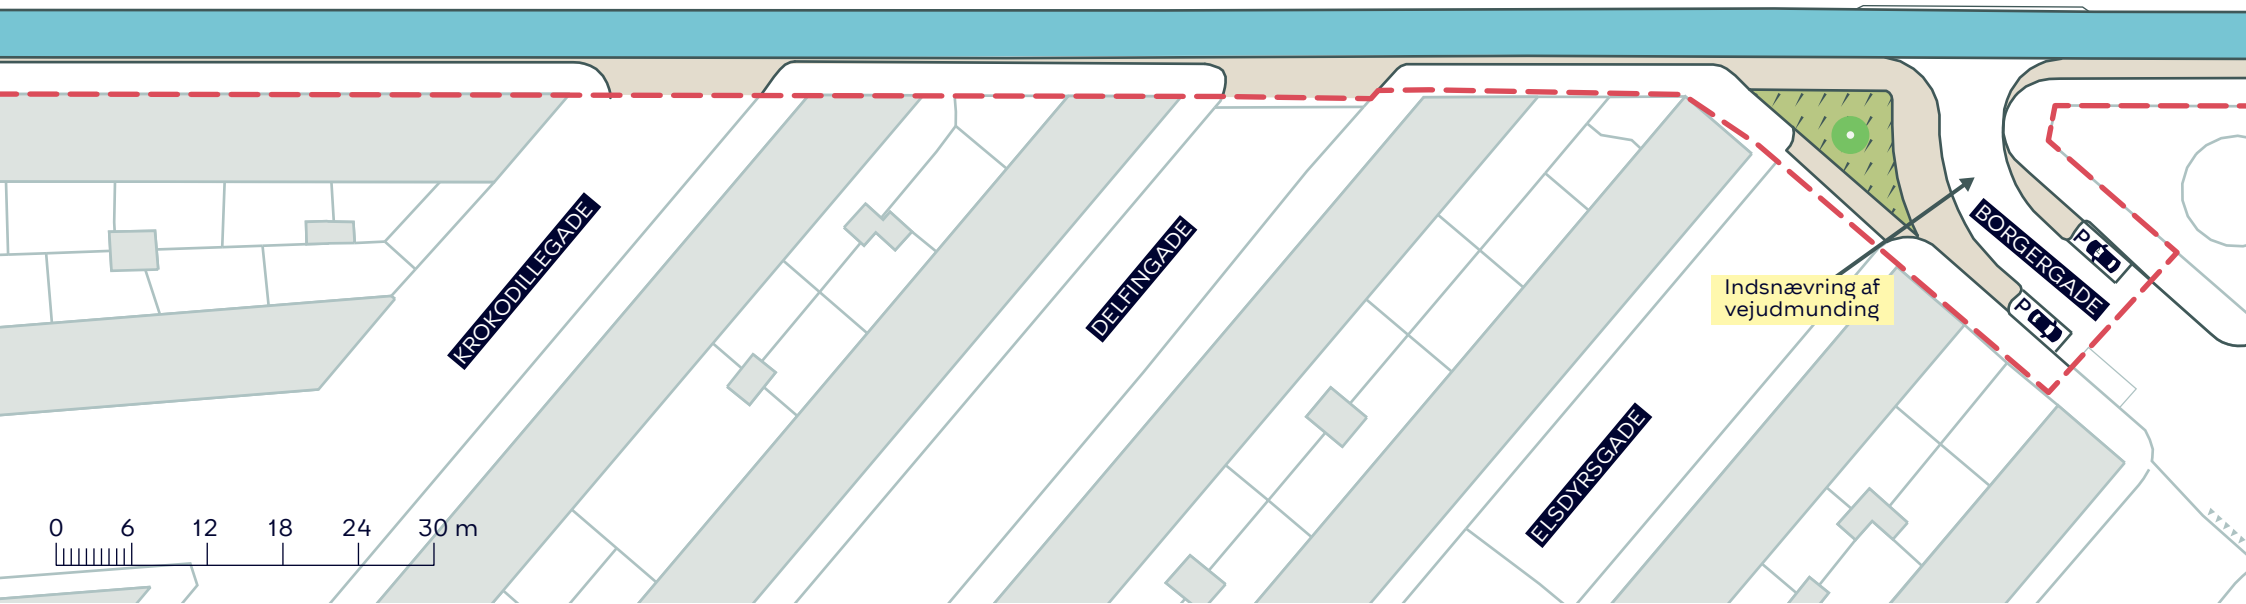

● Eksisterende træ

BYRUMSFORBEDRENDE TILTAG STORE KONGENSGADE (ESPLANADEN-GRØNNINGEN/OSLO PLADS)

Indre By
Projektforslag

BILAG 9B

BYRUMSFORBEDRENDE TILTAG
STORE KONGENSGADE (ESPLANADEN-GRØNNINGEN/OSLO PLADS)

Indre By
 Projektforslag

BILAG 9B.1

- - - Anlægsområde vejgenopretning
- █ Cykelsti
- █ Fortovsudvidelse

- - - Anlægsområde vejgenopretning
- Cykelsti
- Fortovsudvidelse
- Plantebede
- Nyt træ (3 stk.)
- Eksisterende træ