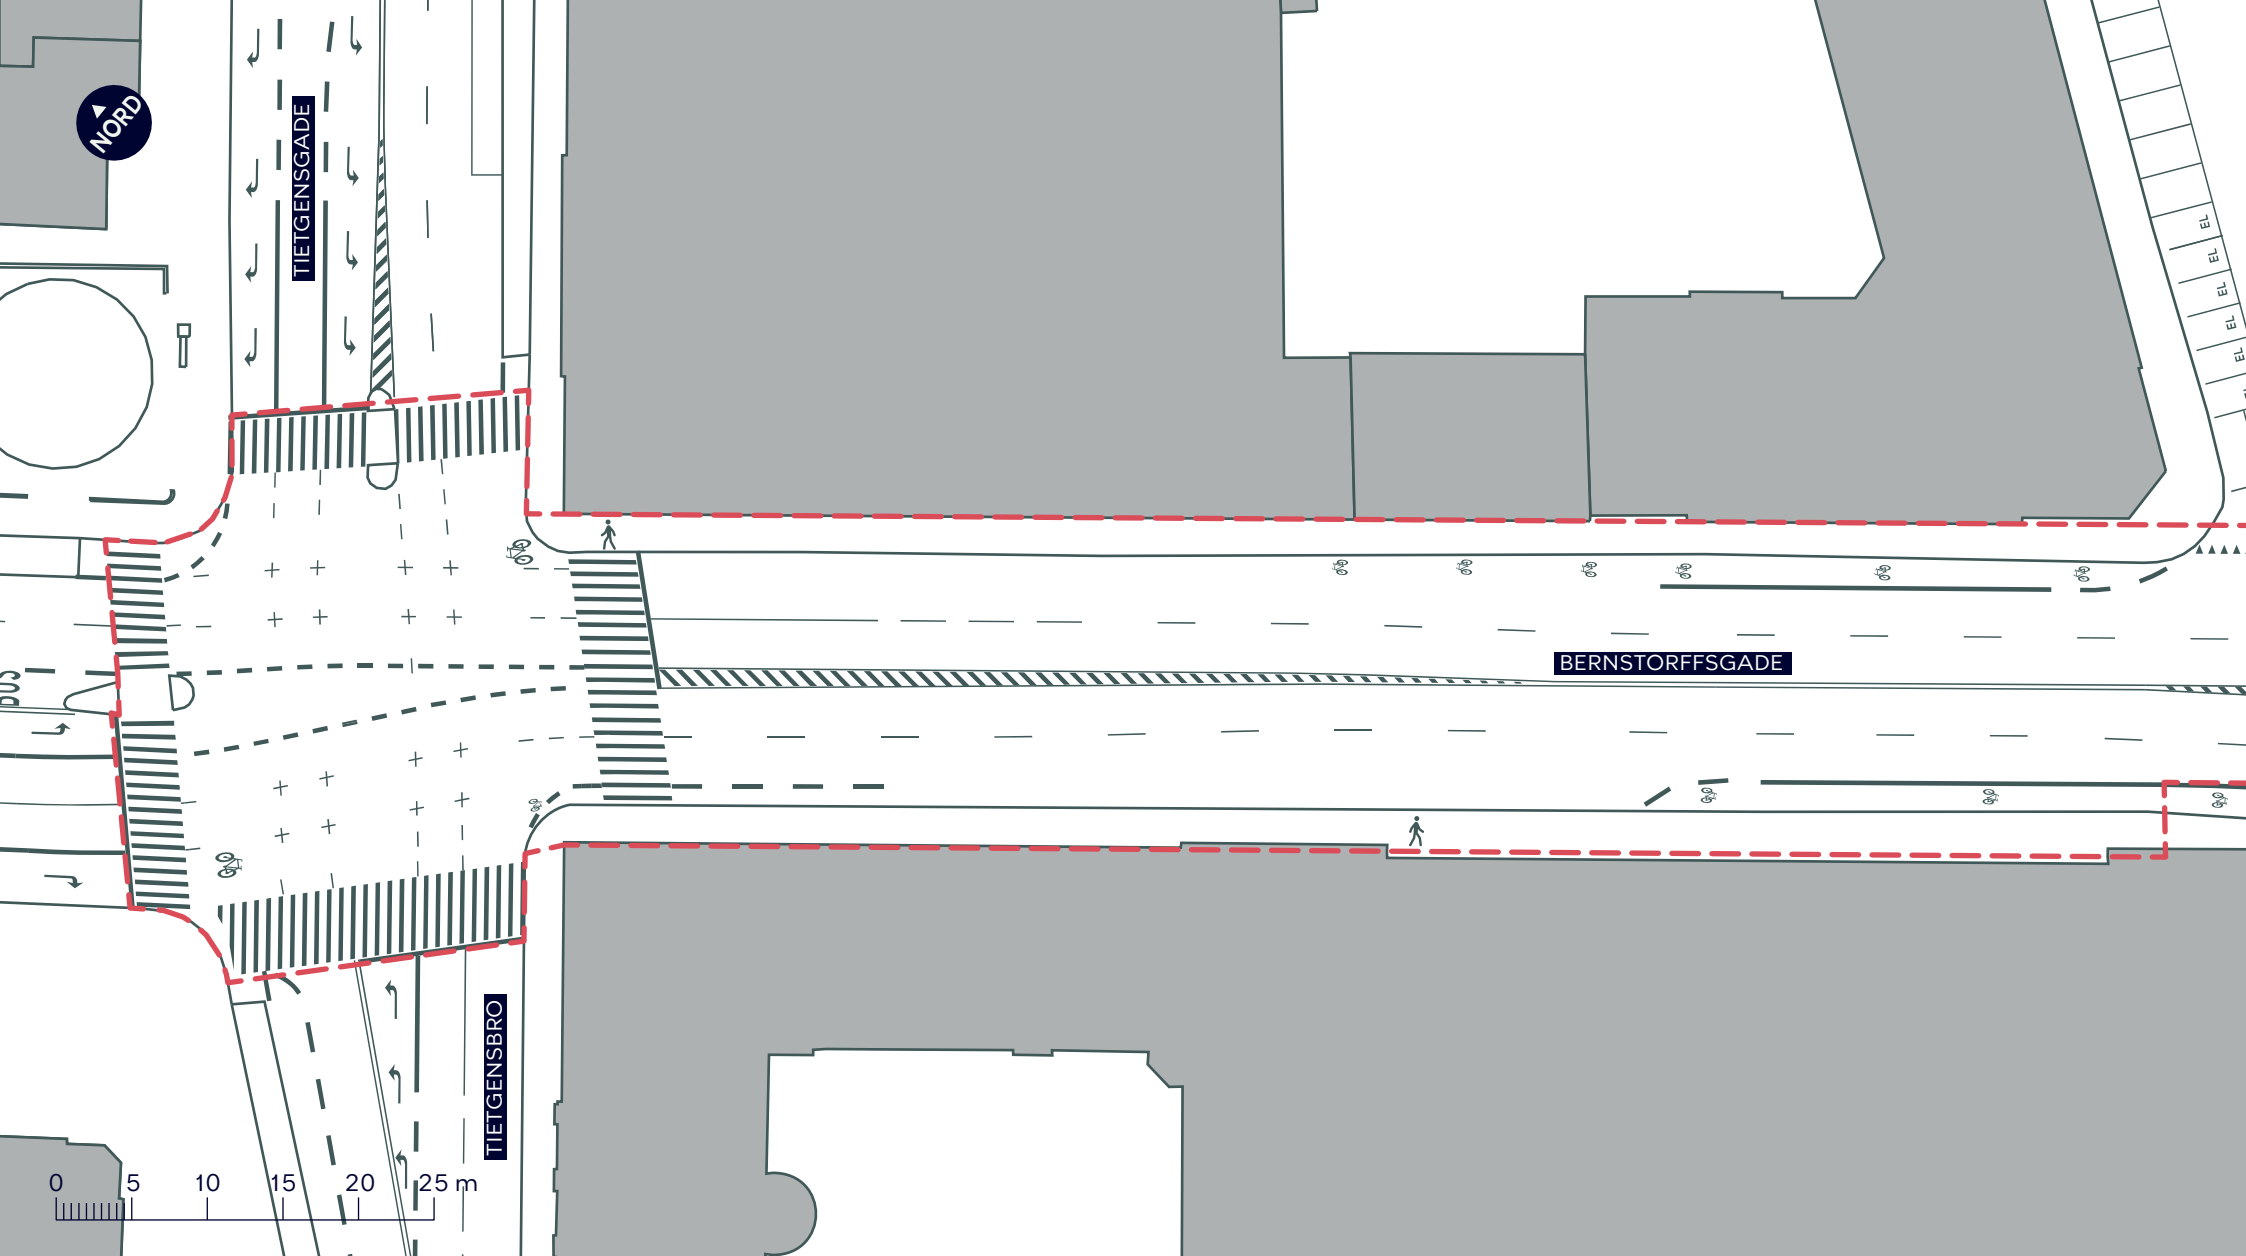

--- Anlægsområde vejgenopretning

 Cykelsti

 Fortov

 Træ

 Busstoppested

BYRUMSFORBEDRENDE TILTAG BERNSTORFFSGADE (TIETGENSGADE-POLITITORVET)

Indre By, Vesterbro
Eksisterende forhold

BILAG 6A

**BYRUMSFORBEDRENDE TILTAG
BERNSTORFFSGADE (TJETGENSGADE-POLITITORVET)**

Indre By, Vesterbro
Eksisterende forhold

BILAG 6A.1

--- Anlægsområde vejgenopretning

🚶 Fortov

--- Anlægsområde vejgenopretning

 Cykelsti

 Fortov

 Træ

 Busstoppested

**BYRUMSFORBEDRENDE TILTAG
BERNSTORFFSGADE (TIETGENSGADE-POLITITORVET)**

Indre By, Vesterbro
Eksisterende forhold

BILAG 6A.2

- - - Anlægsområde vejgenopretning
- Cykelsti
- Eksisterende træ
- Eksisterende busstoppested