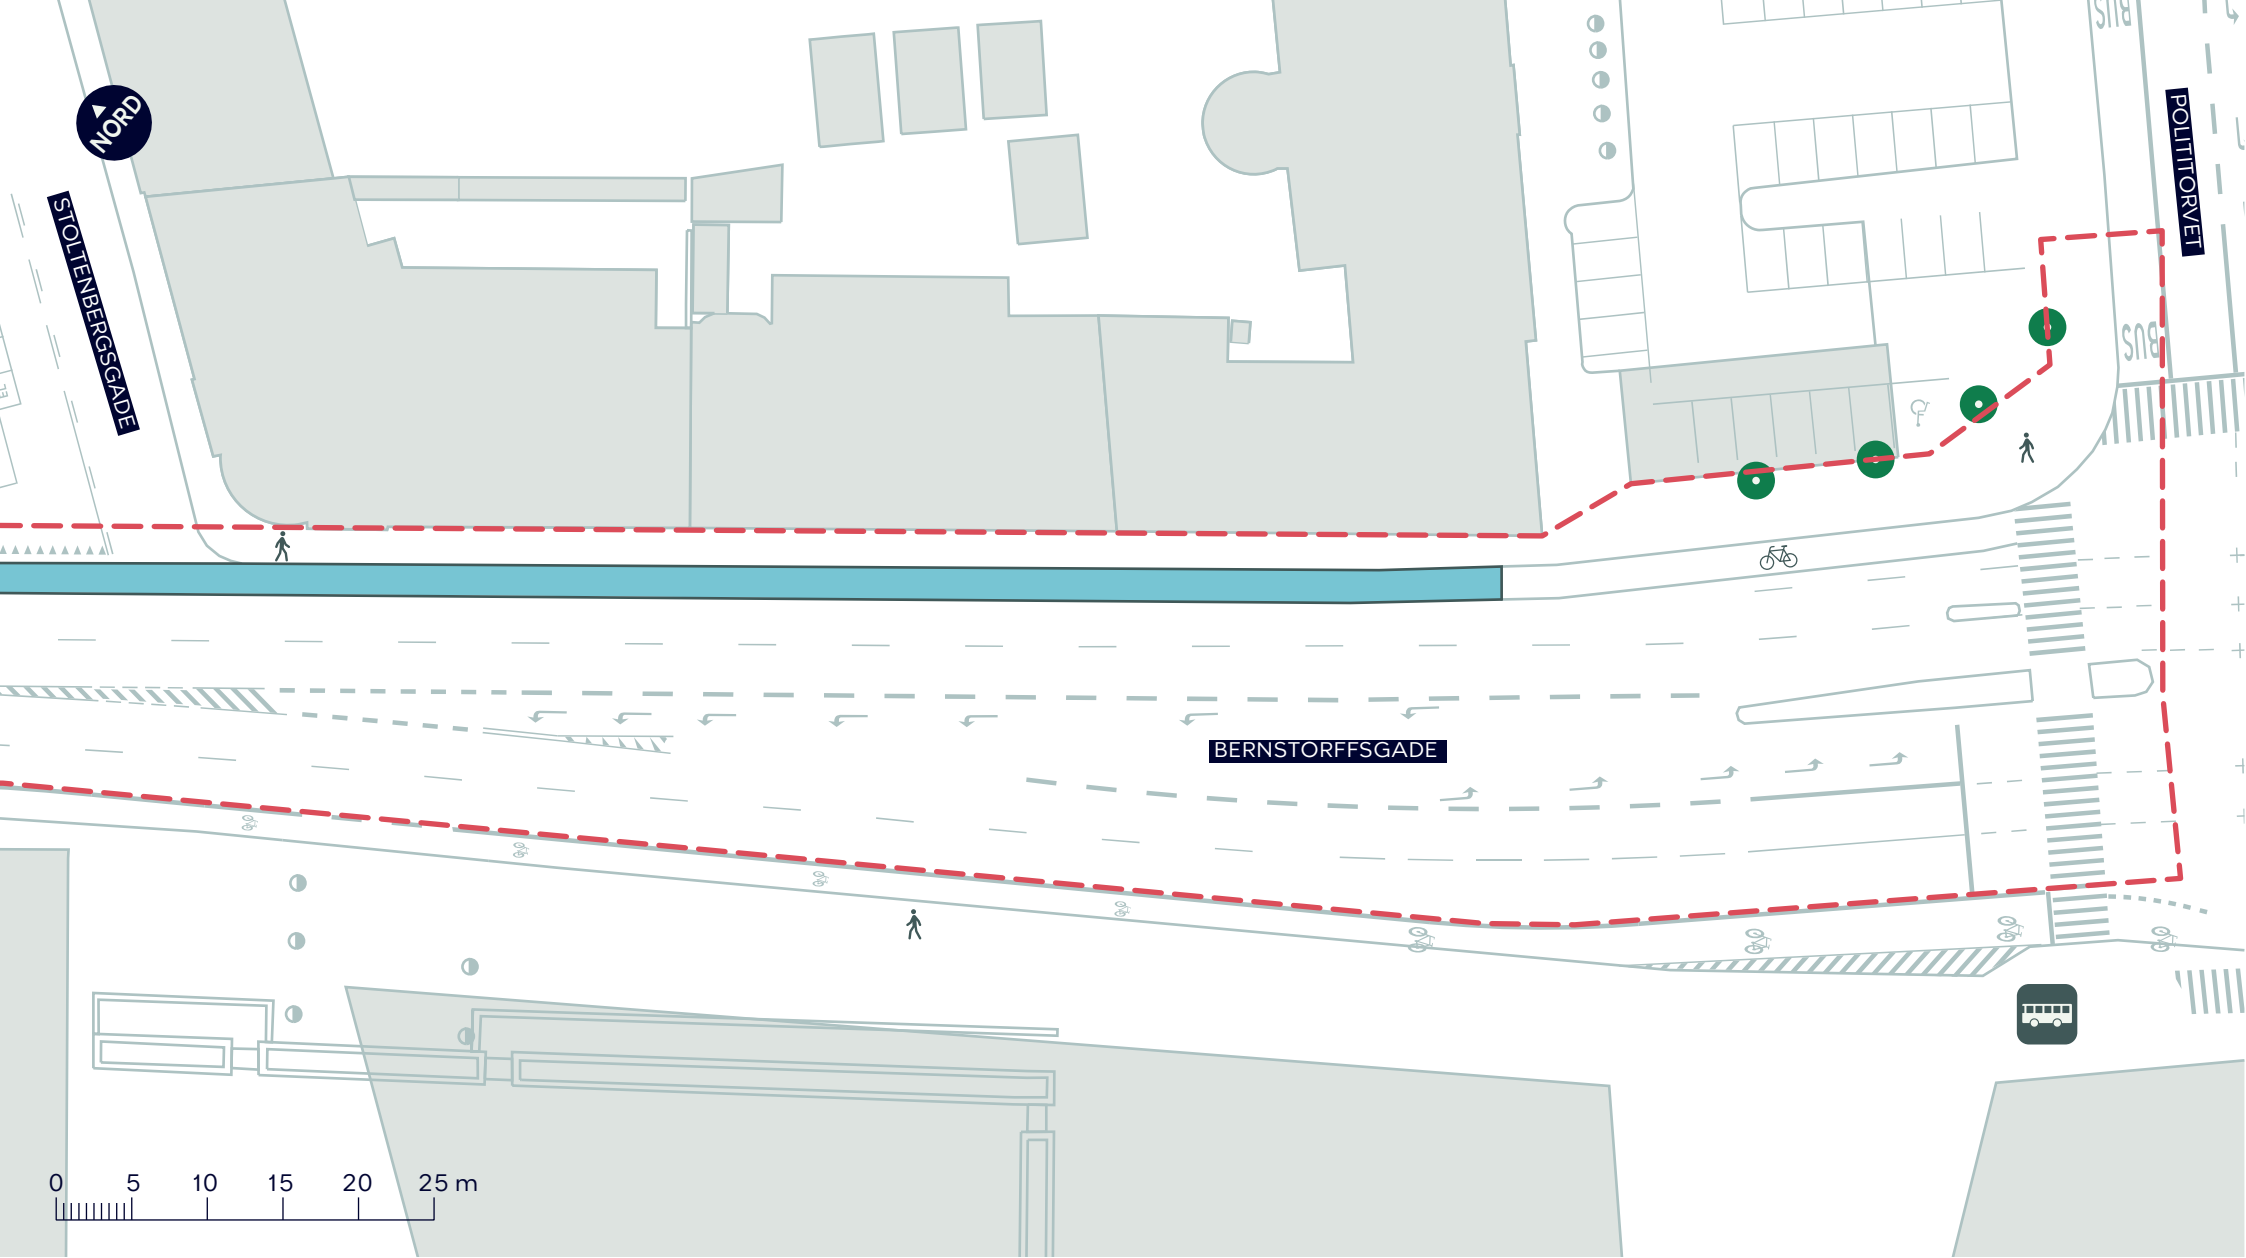

 Fortov

 Træ

 Busstoppested

**BYRUMSFORBEDRENDE TILTAG
BERNSTORFFSGADE (TIETGENSGADE-POLITITORVET)**

Indre By, Vesterbro
Eksisterende forhold

BILAG 6A.2

- - - Anlægsområde vejgenopretning
- Cykelsti
- Eksisterende træ
- Eksisterende busstoppested

**BYRUMSFORBEDRENDE TILTAG
BERNSTORFFSGADE (TIETGENSGADE-POLITITORVET)**

Indre By, Vesterbro
Projektforslag

BILAG 6B

**BYRUMSFORBEDRENDE TILTAG
BERNSTORFFSGADE (TJETGENSGADE-POLITITORVET)**

Indre By, Vesterbro

Projektforslag

BILAG 6B.1

--- Anlægsområde vejgenopretning

■ Cykelsti

--- Anlægsområde vejgenopretning

■ Cykelsti

● Eksisterende træ

■ Eksisterende busstoppested