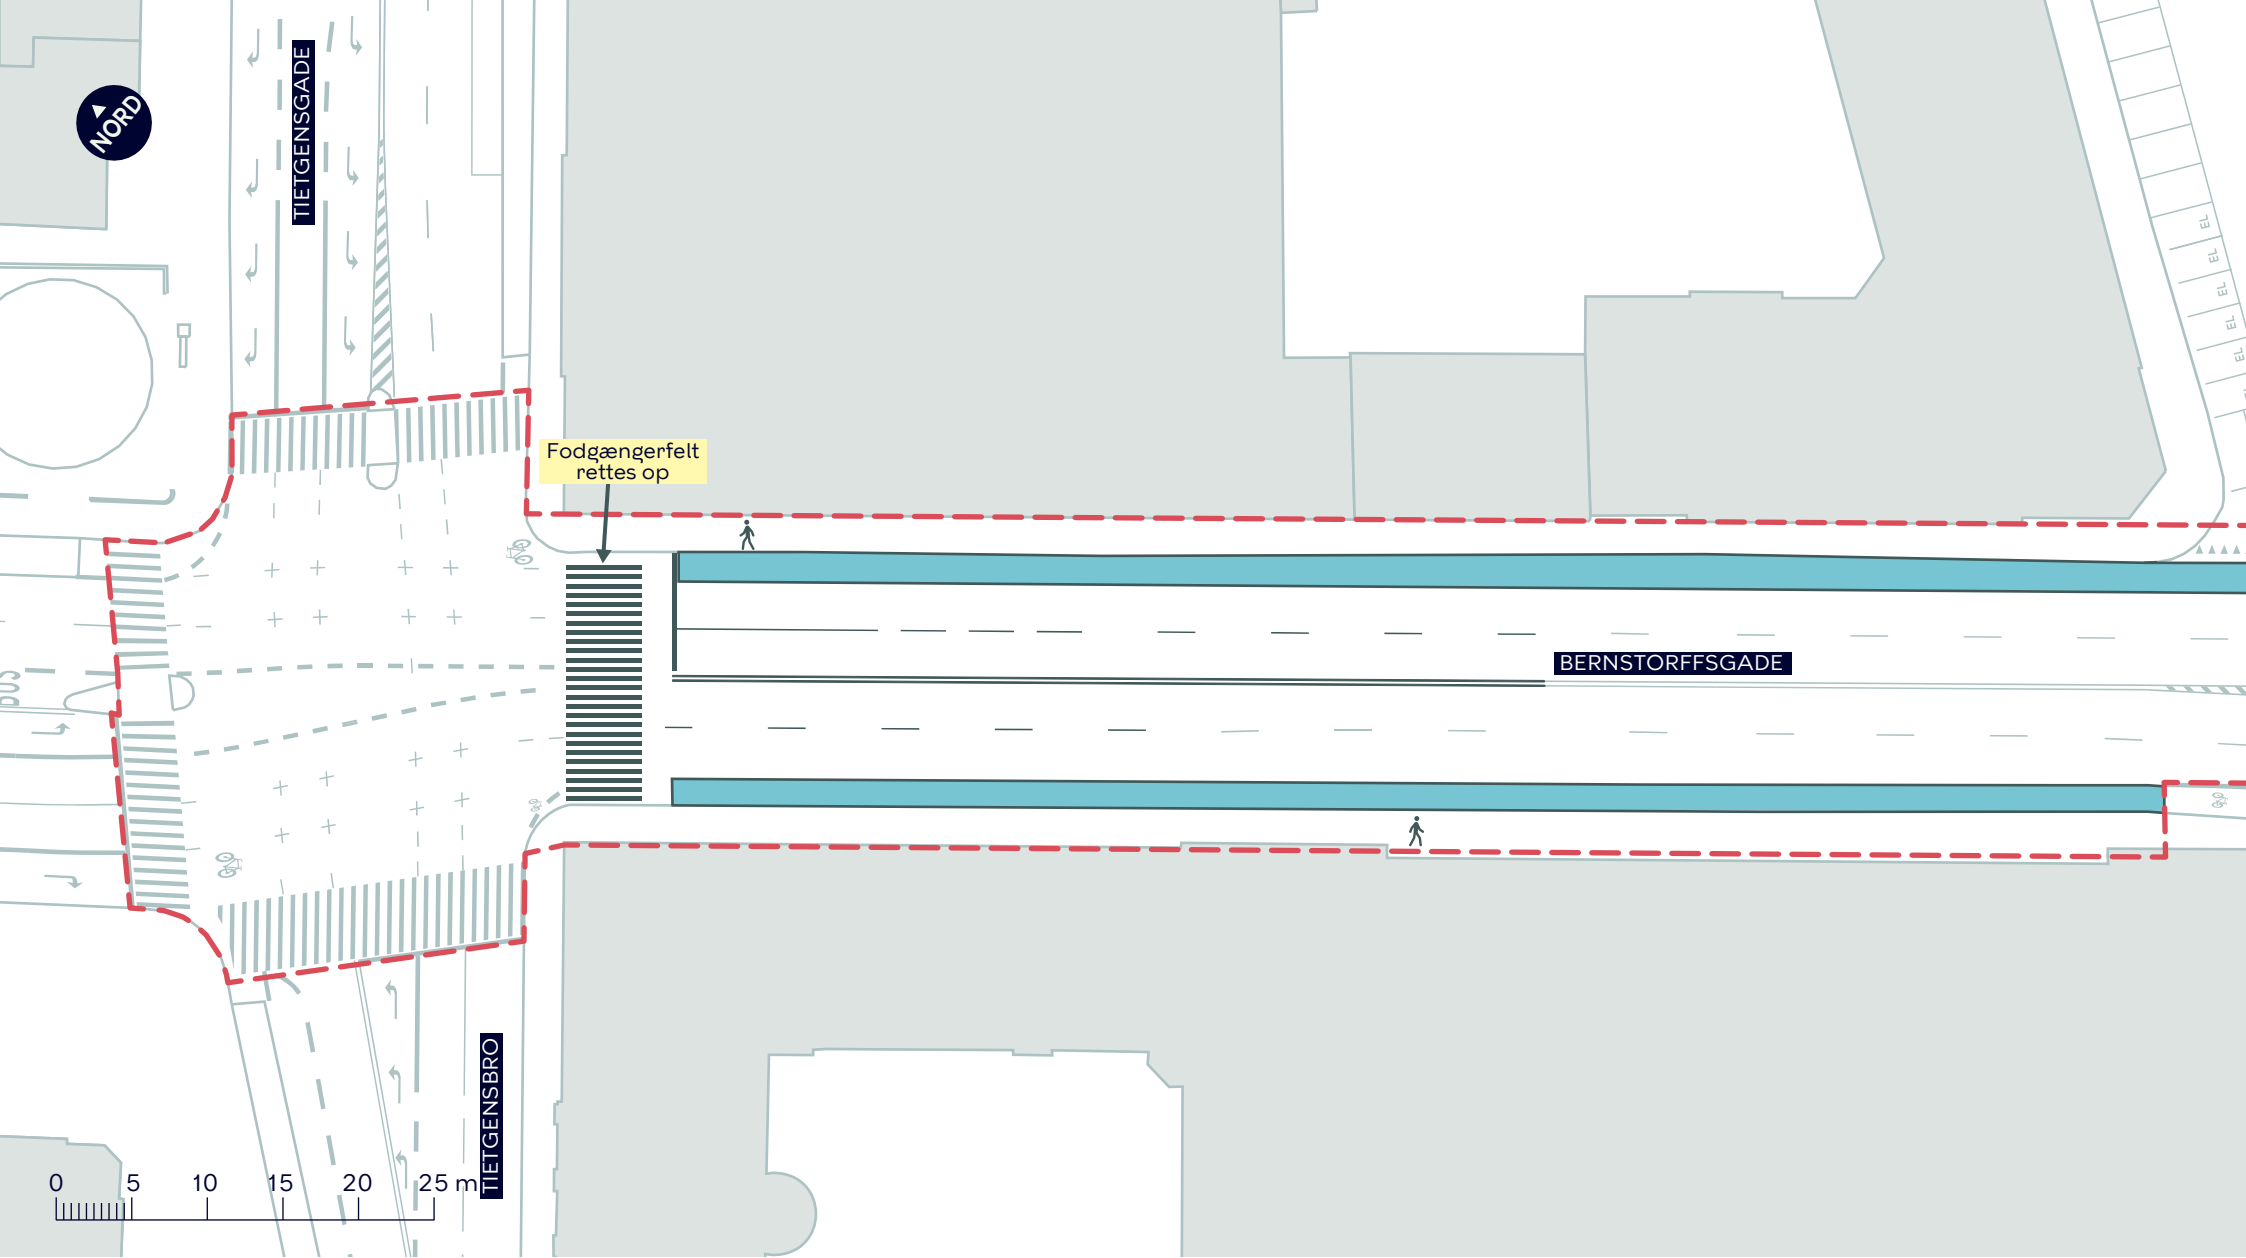

**BYRUMSFORBEDRENDE TILTAG
BERNSTORFFSGADE (TJETGENSGADE-POLITITORVET)**

Indre By, Vesterbro

Projektforslag

BILAG 6B.1

--- Anlægsområde vejgenopretning

■ Cykelsti