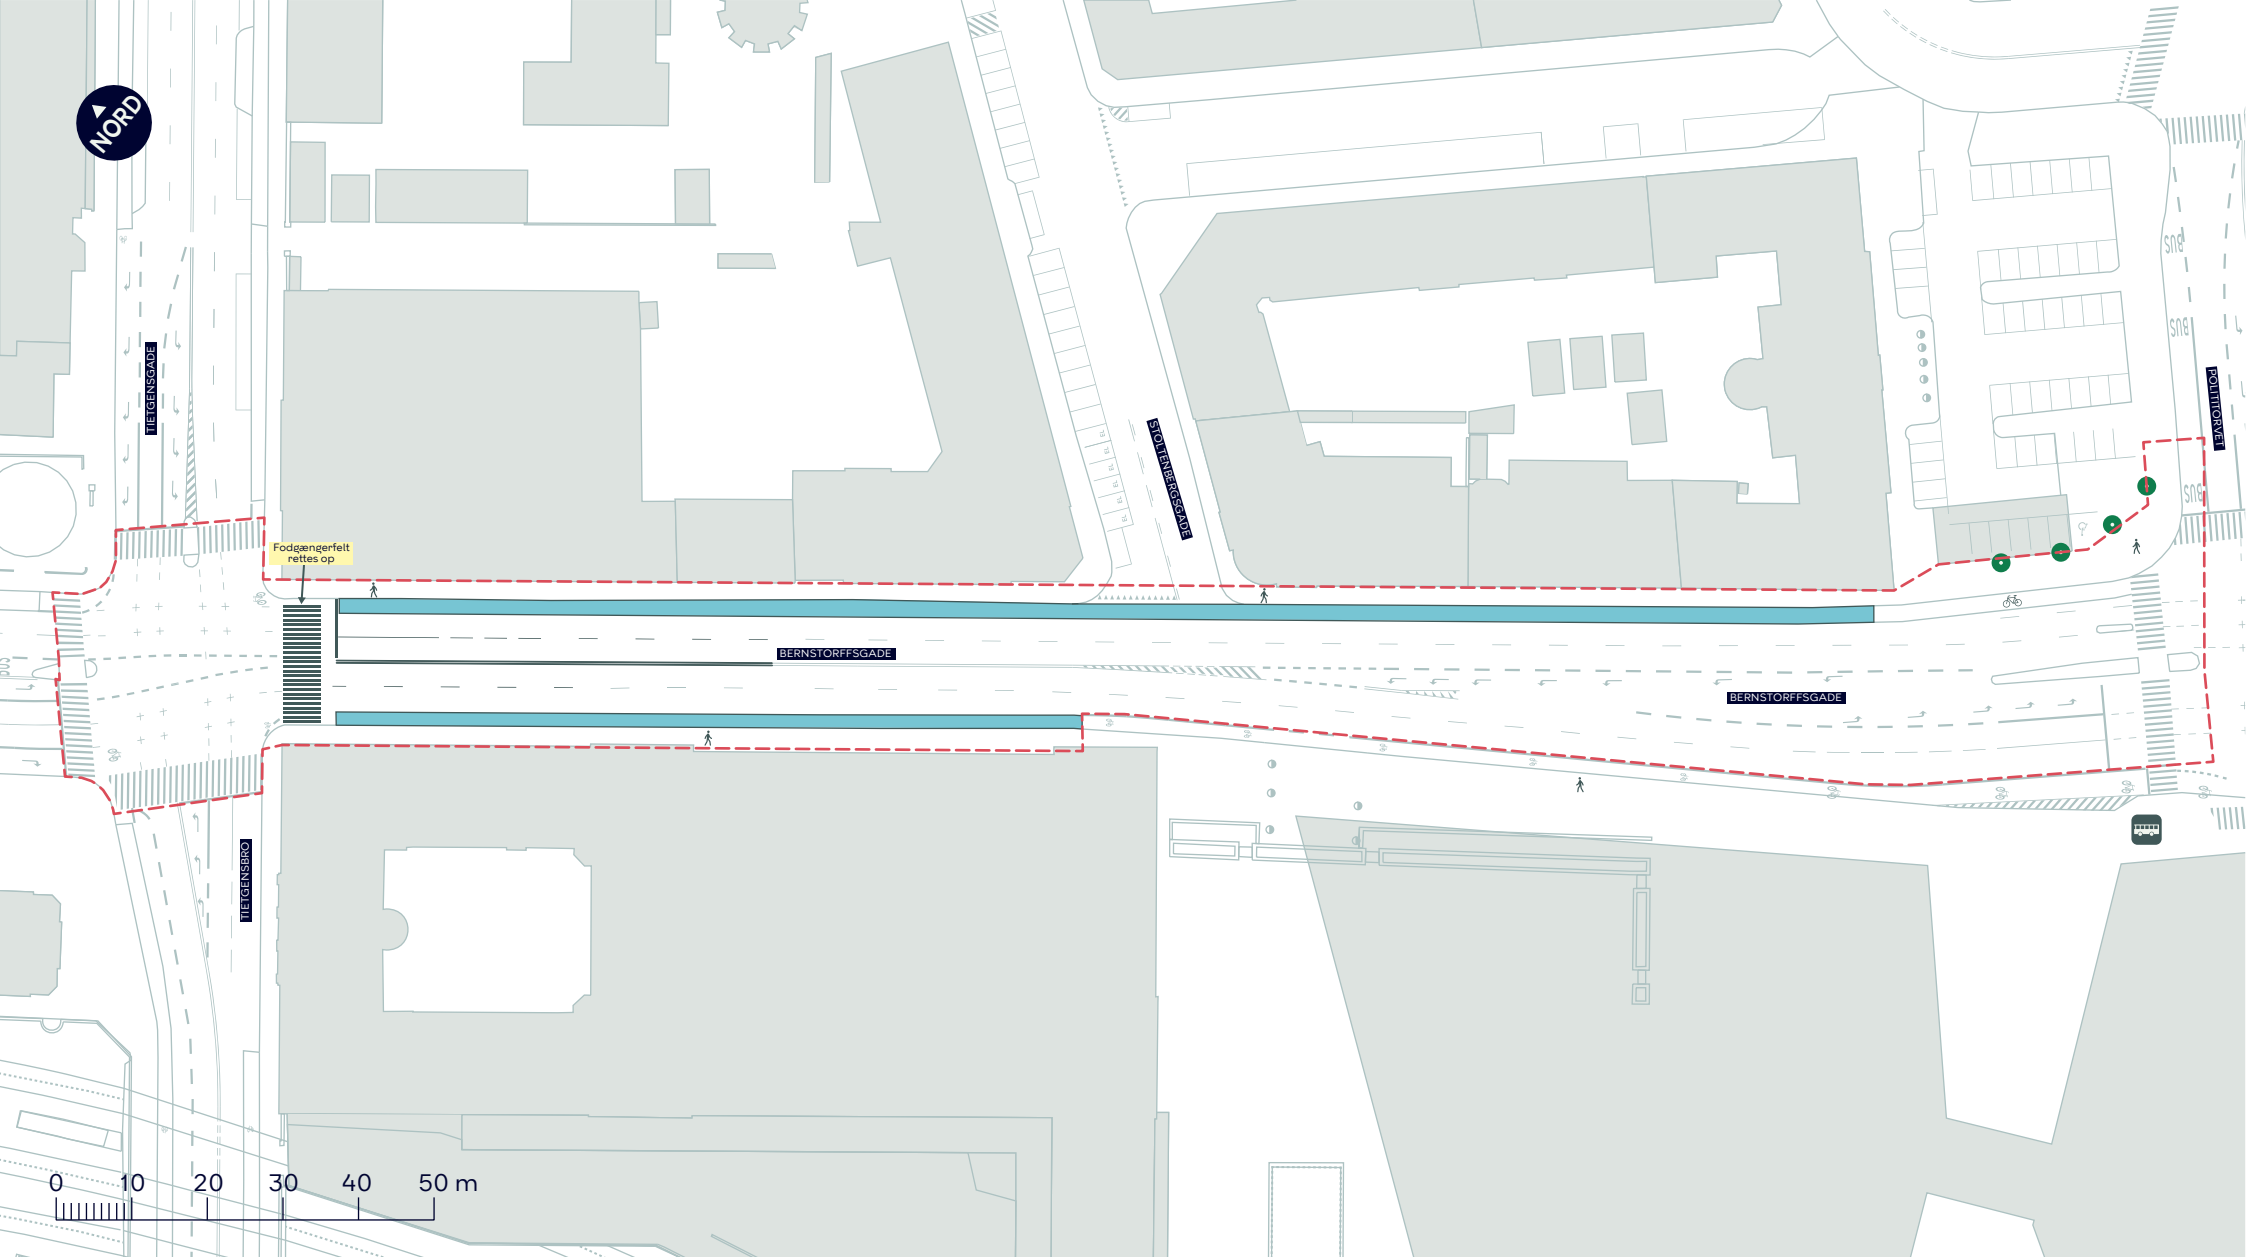

**BYRUMSFORBEDRENDE TILTAG
BERNSTORFFSGADE (TJETGENSGADE-POLITITORVET)**

Indre By, Vesterbro
Eksisterende forhold

BILAG 6A.1

--- Anlægsområde vejgenopretning

🚶 Fortov

--- Anlægsområde vejgenopretning

 Cykelsti

 Fortov

 Træ

 Busstoppested

**BYRUMSFORBEDRENDE TILTAG
BERNSTORFFSGADE (TIETGENSGADE-POLITITORVET)**

Indre By, Vesterbro
Eksisterende forhold

BILAG 6A.2

- - - Anlægsområde vejgenopretning
- Cykelsti
- Eksisterende træ
- Eksisterende busstoppested

**BYRUMSFORBEDRENDE TILTAG
BERNSTORFFSGADE (TIETGENSGADE-POLITITORVET)**

Indre By, Vesterbro
Projektforslag

BILAG 6B

**BYRUMSFORBEDRENDE TILTAG
BERNSTORFFSGADE (TJETGENSGADE-POLITITORVET)**

Indre By, Vesterbro