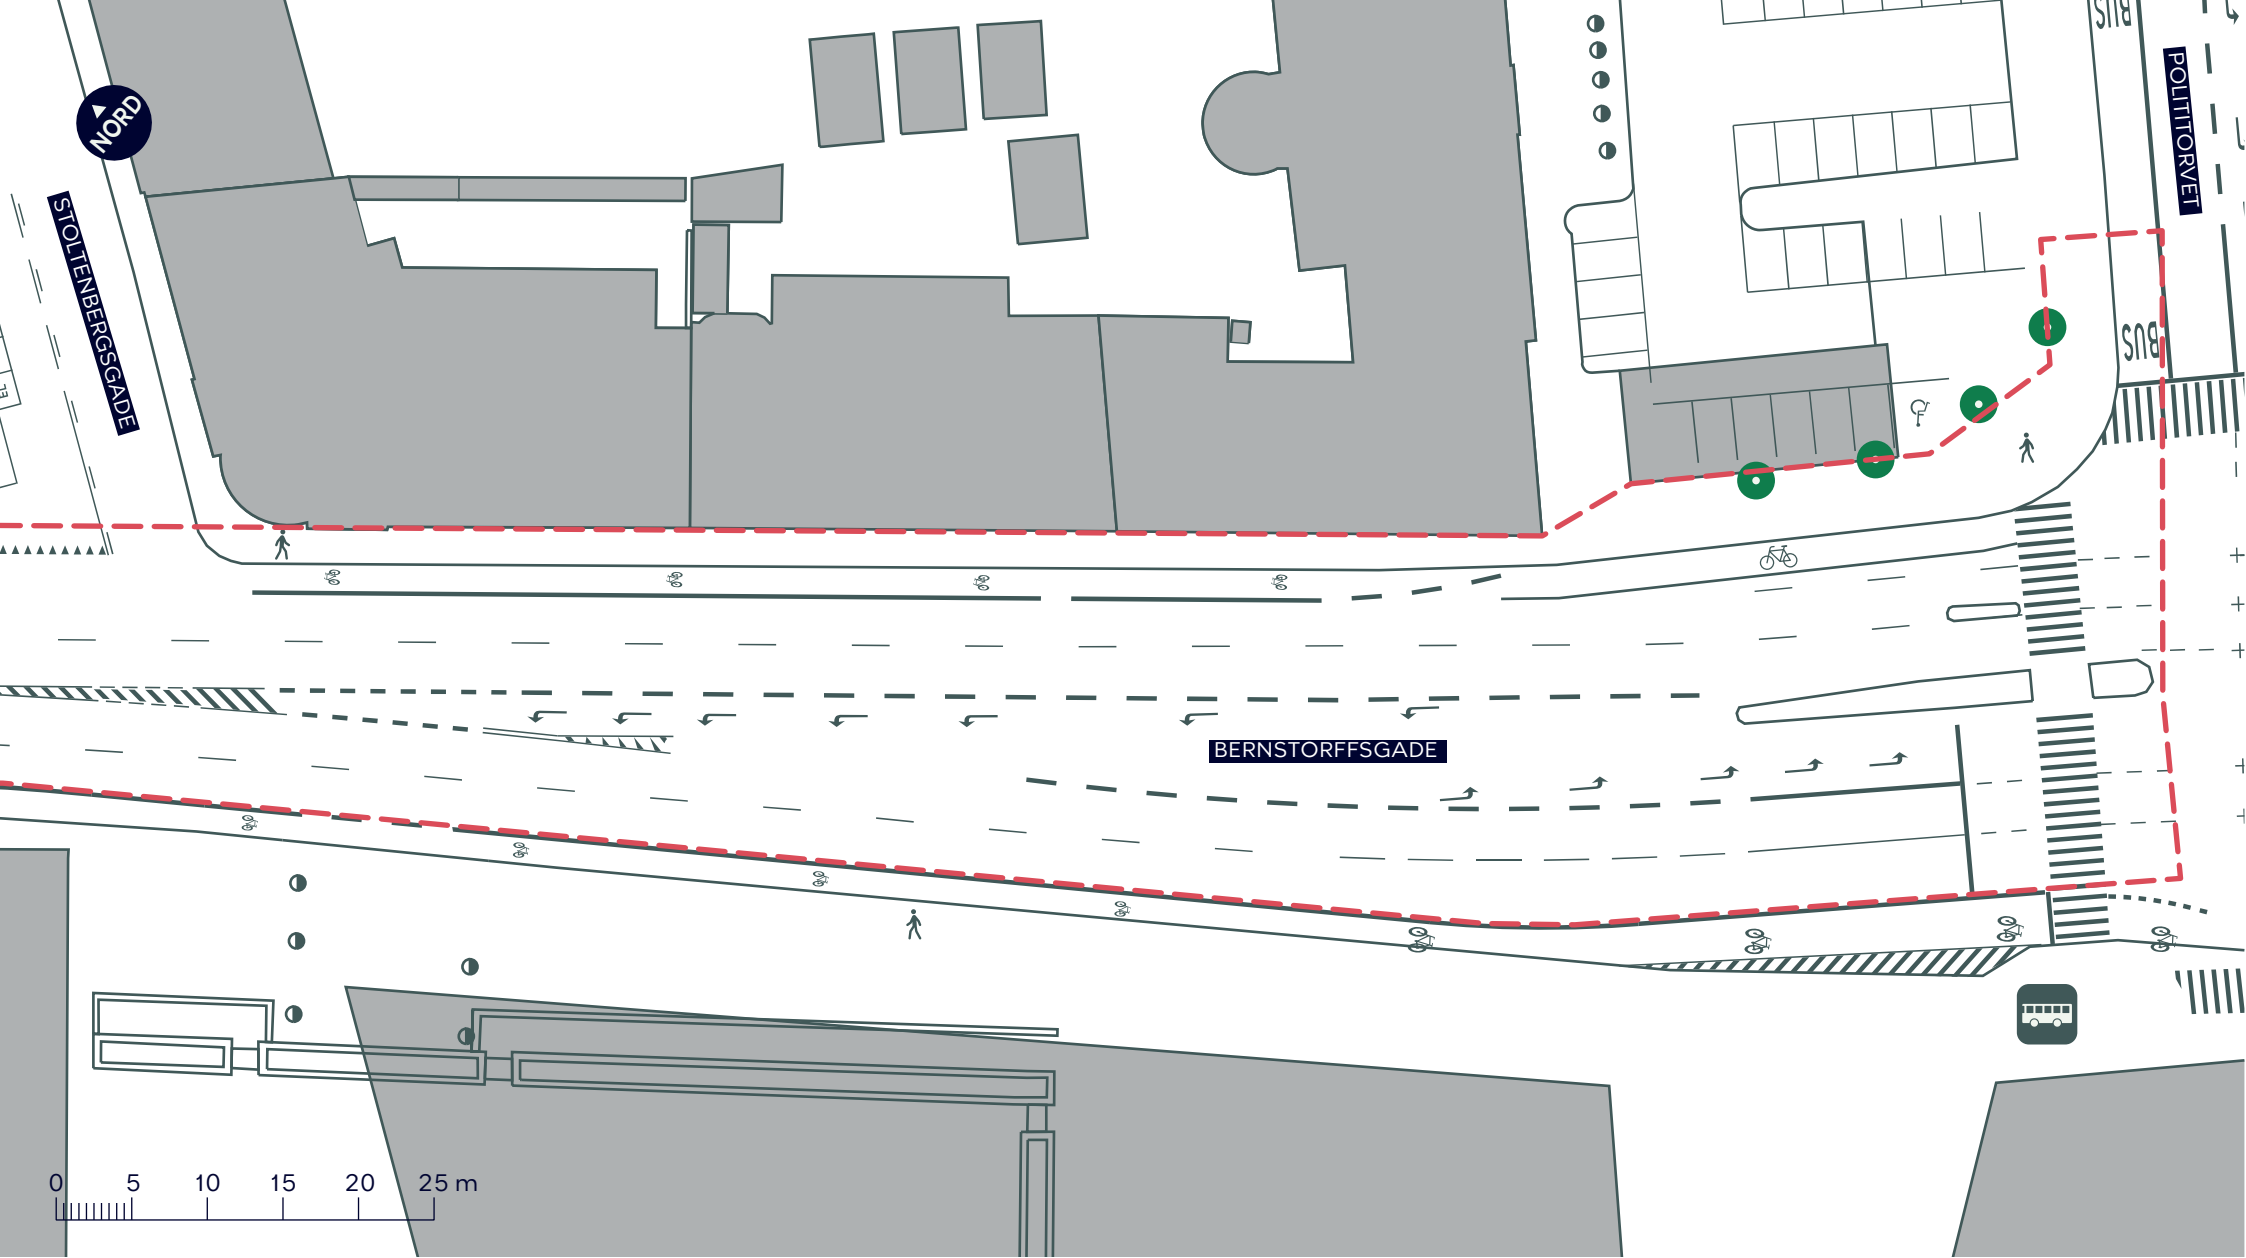

--- Anlægsområde vejgenopretning

 Cykelsti

 Fortov

 Træ

 Busstoppested

BYRUMSFORBEDRENDE TILTAG BERNSTORFFSGADE (TIETGENSGADE-POLITITORVET)

Indre By, Vesterbro
Eksisterende forhold

BILAG 6A

**BYRUMSFORBEDRENDE TILTAG
BERNSTORFFSGADE (TJETGENSGADE-POLITITORVET)**

Indre By, Vesterbro
Eksisterende forhold

BILAG 6A.1

--- Anlægsområde vejgenopretning

🚶 Fortov

--- Anlægsområde vejgenopretning

 Cykelsti

 Fortov

 Træ

 Busstoppested

**BYRUMSFORBEDRENDE TILTAG
BERNSTORFFSGADE (TIETGENSGADE-POLITITORVET)**

Indre By, Vesterbro
Eksisterende forhold

BILAG 6A.2

- - - Anlægsområde vejgenopretning
- Cykelsti
- Eksisterende træ
- Eksisterende busstoppested