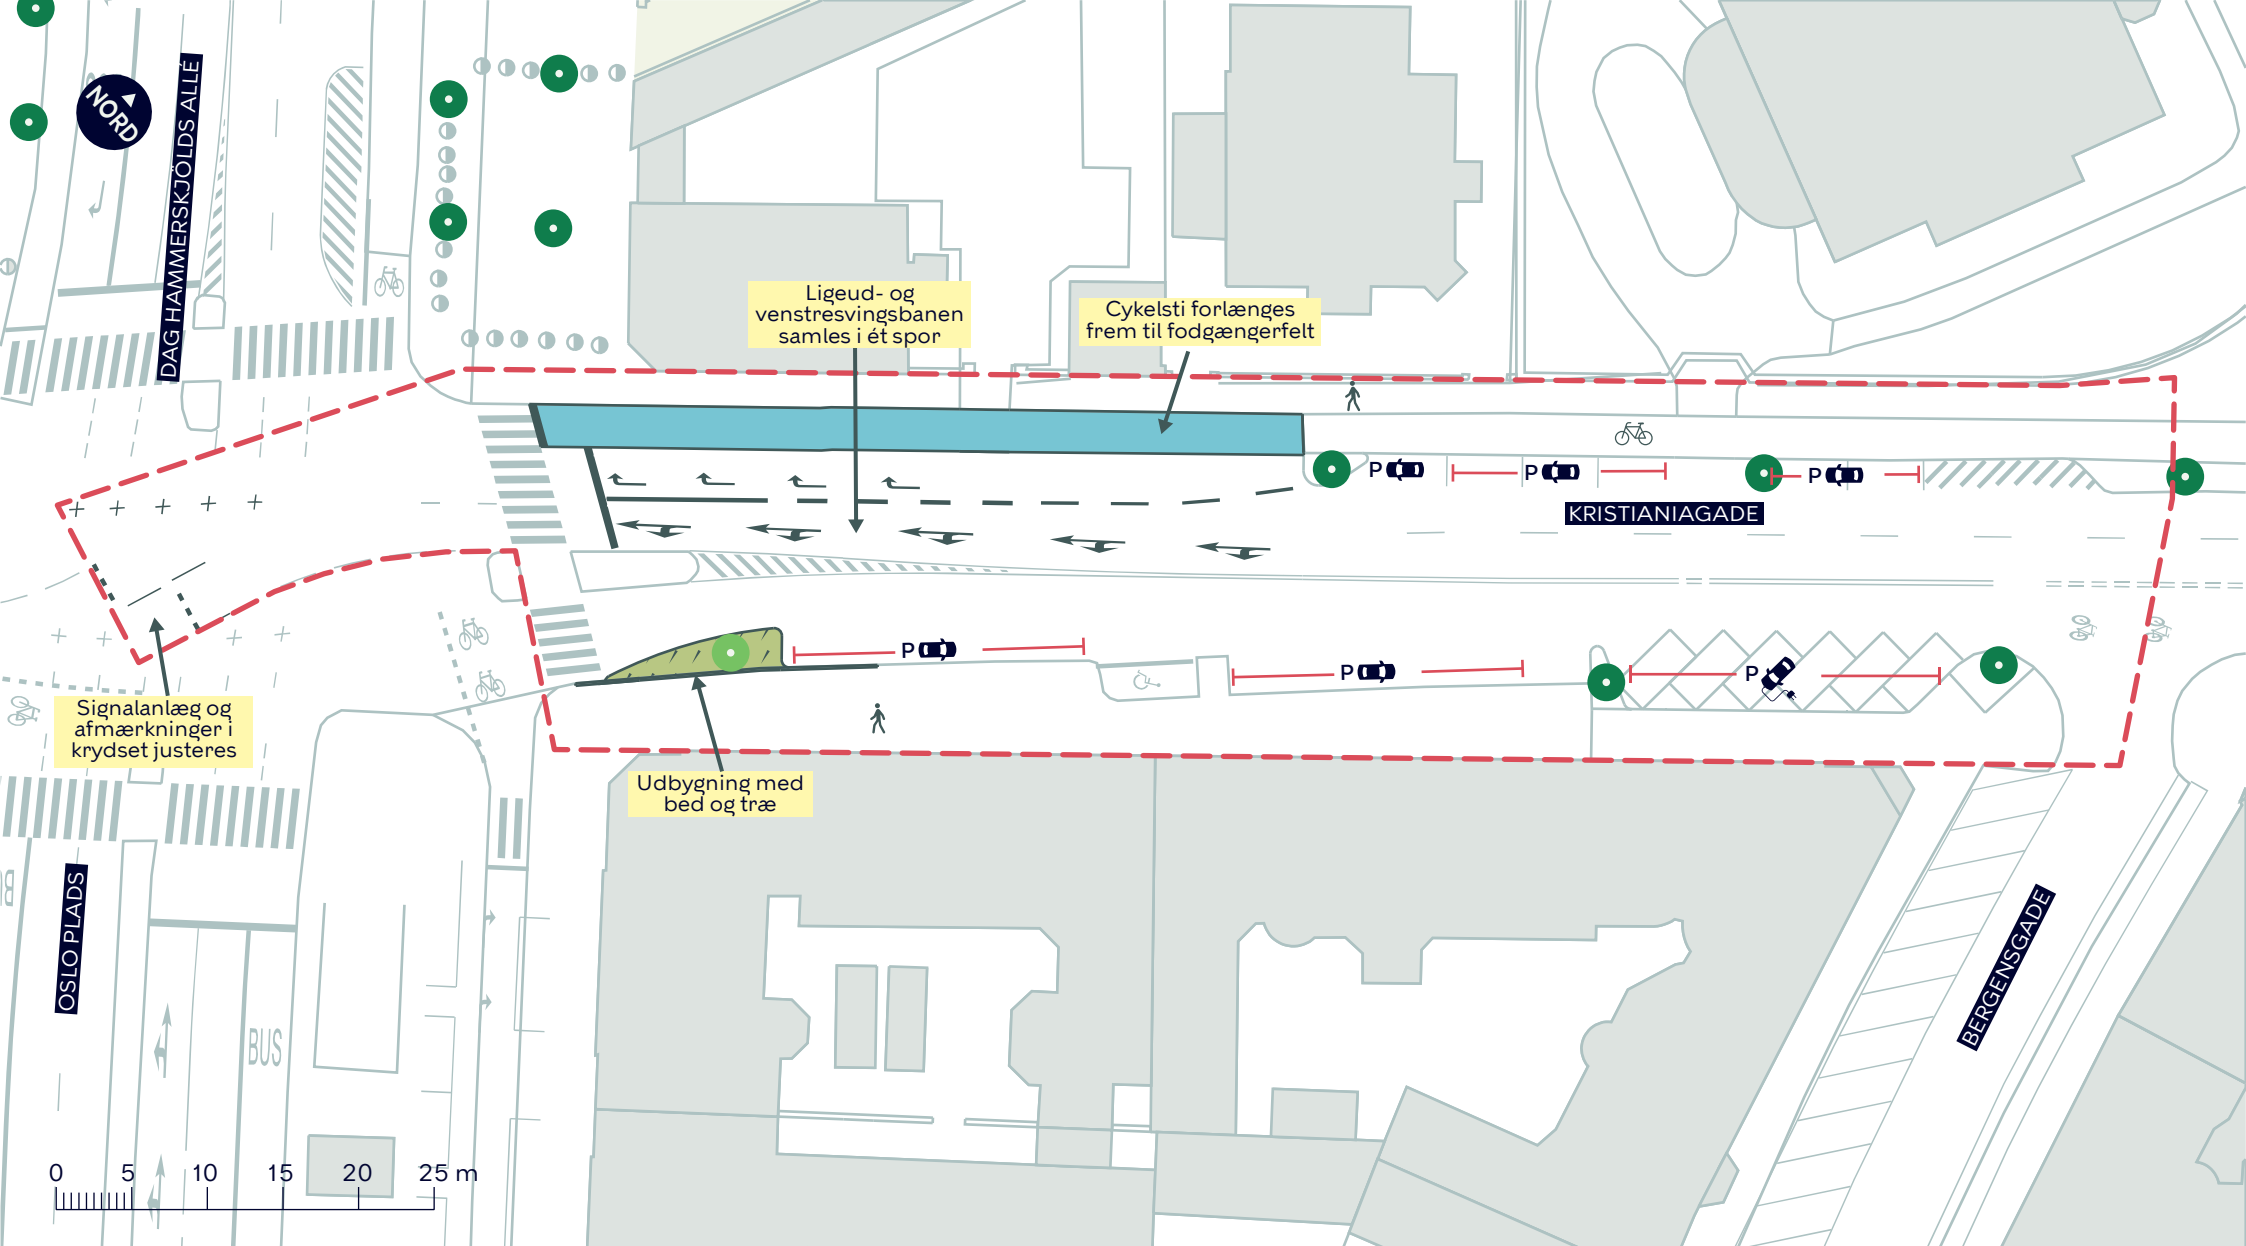

--- Anlægsområde vejgenopretning

 Cykelsti

 Fortov

 Træ

**BYRUMSFORBEDRENDE TILTAG  
KRISTIANIAGADE (OSLO PLADS - BERGENSGADE)**

*Indre By*

Eksisterende forhold

**BILAG 13A**

--- Anlægsområde vejgenopretning

■ Cykelsti

▨ Beplantning

● Eksisterende træ

● Nyt træ (1 stk.)

**BYRUMSFORBEDRENDE TILTAG  
KRISTIANIAGADE (OSLO PLADS - BERGENSGADE)**

Indre By  
Projektforslag

**BILAG 13B**