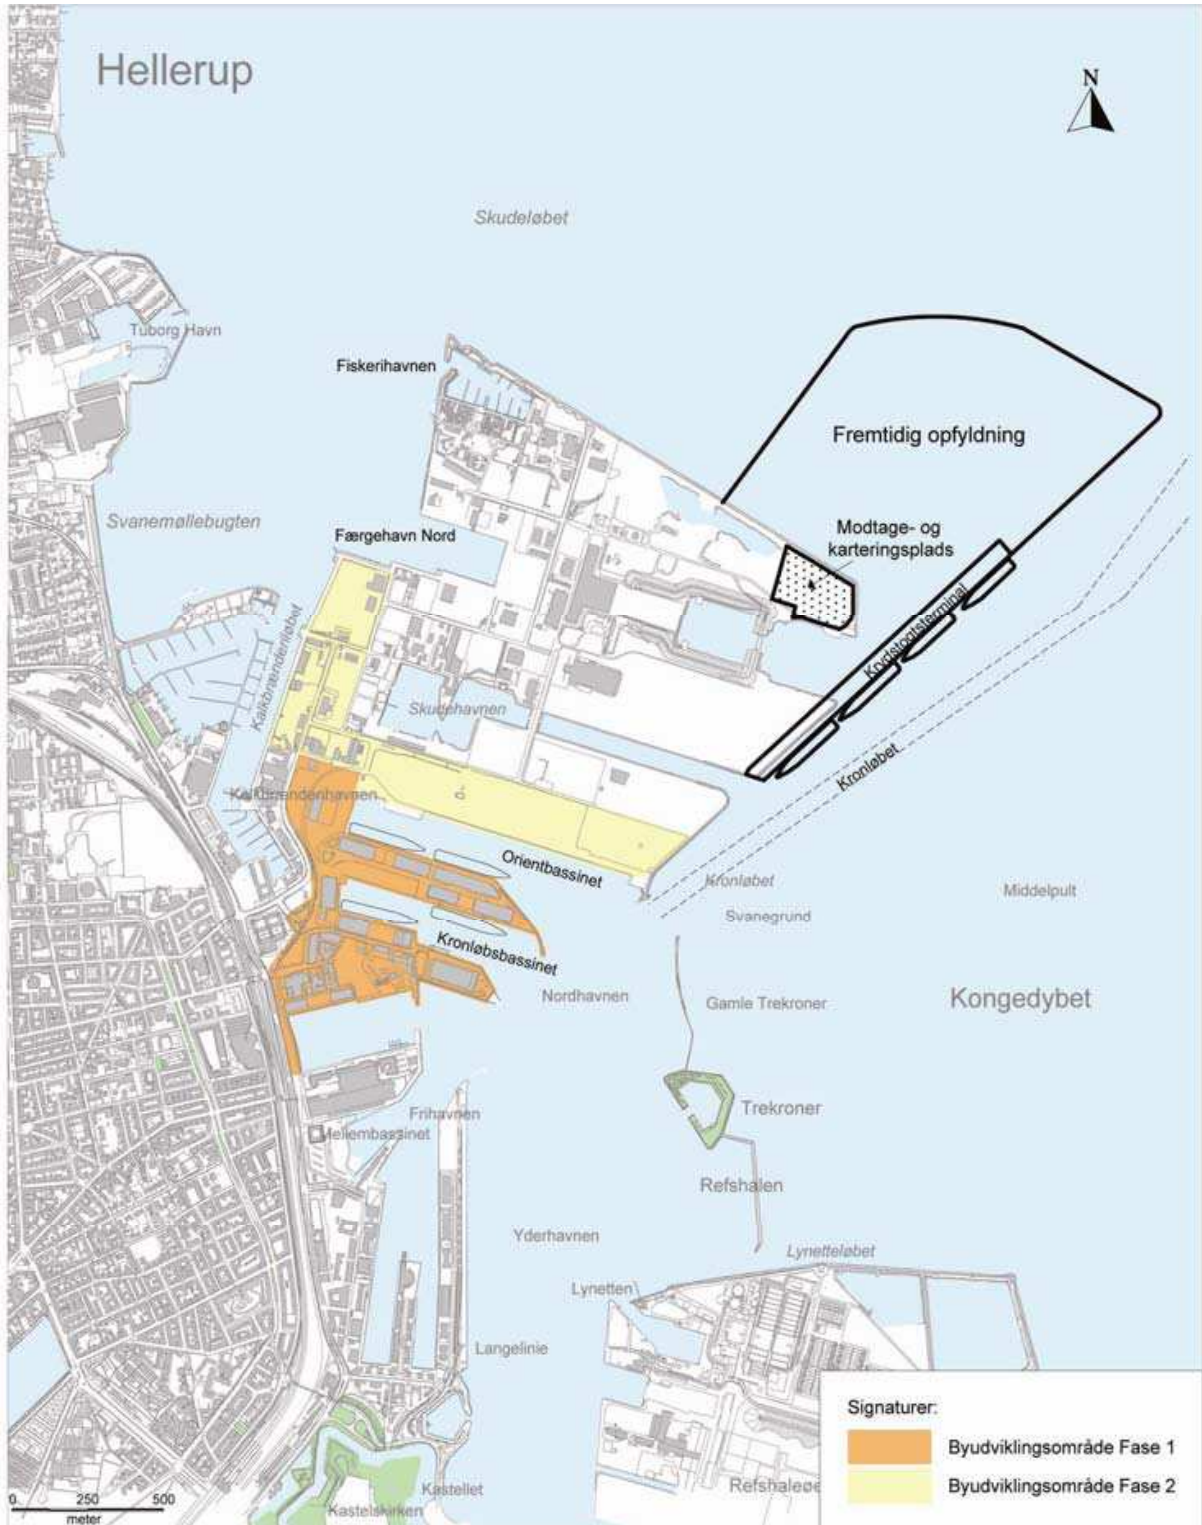

## Bilag 2

### Oversigtskort af Nordhavnen og jorddepotet

Oversigtskort over området hvor Nordhavnsudvidelsen skal etableres

Principskitse af områdets indretning. Depotet for forurennet jord er markeret med rødt og er ca. 50 ha.