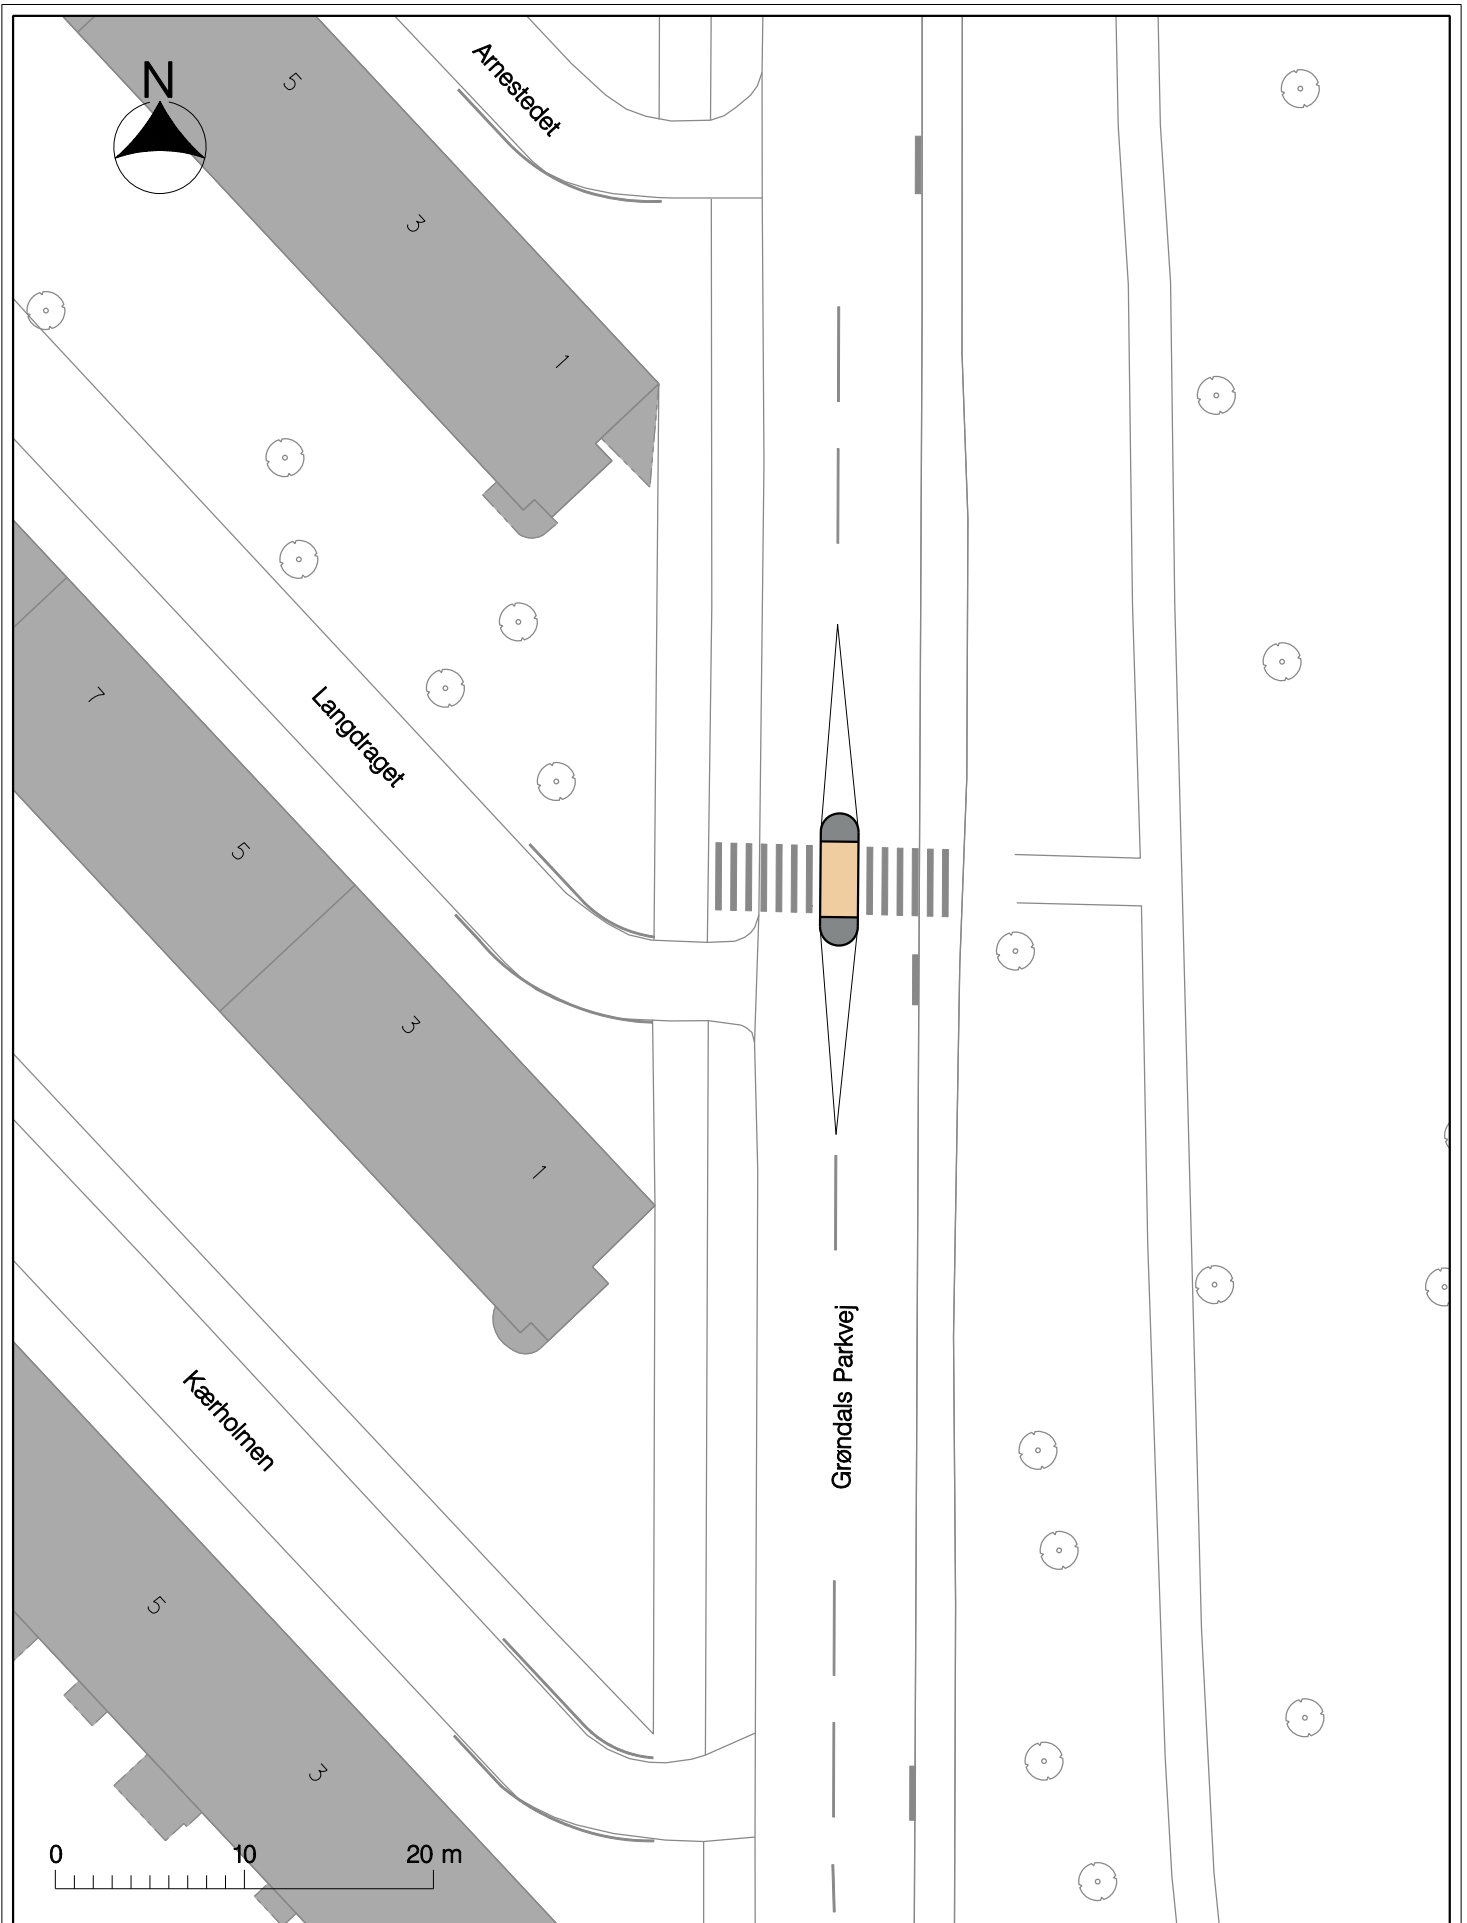

Signaturforklaring

- Støttestræk
- Helle

Hastighedsplan for Trafikvej, Ring II

Projektforslag

Bilag 5