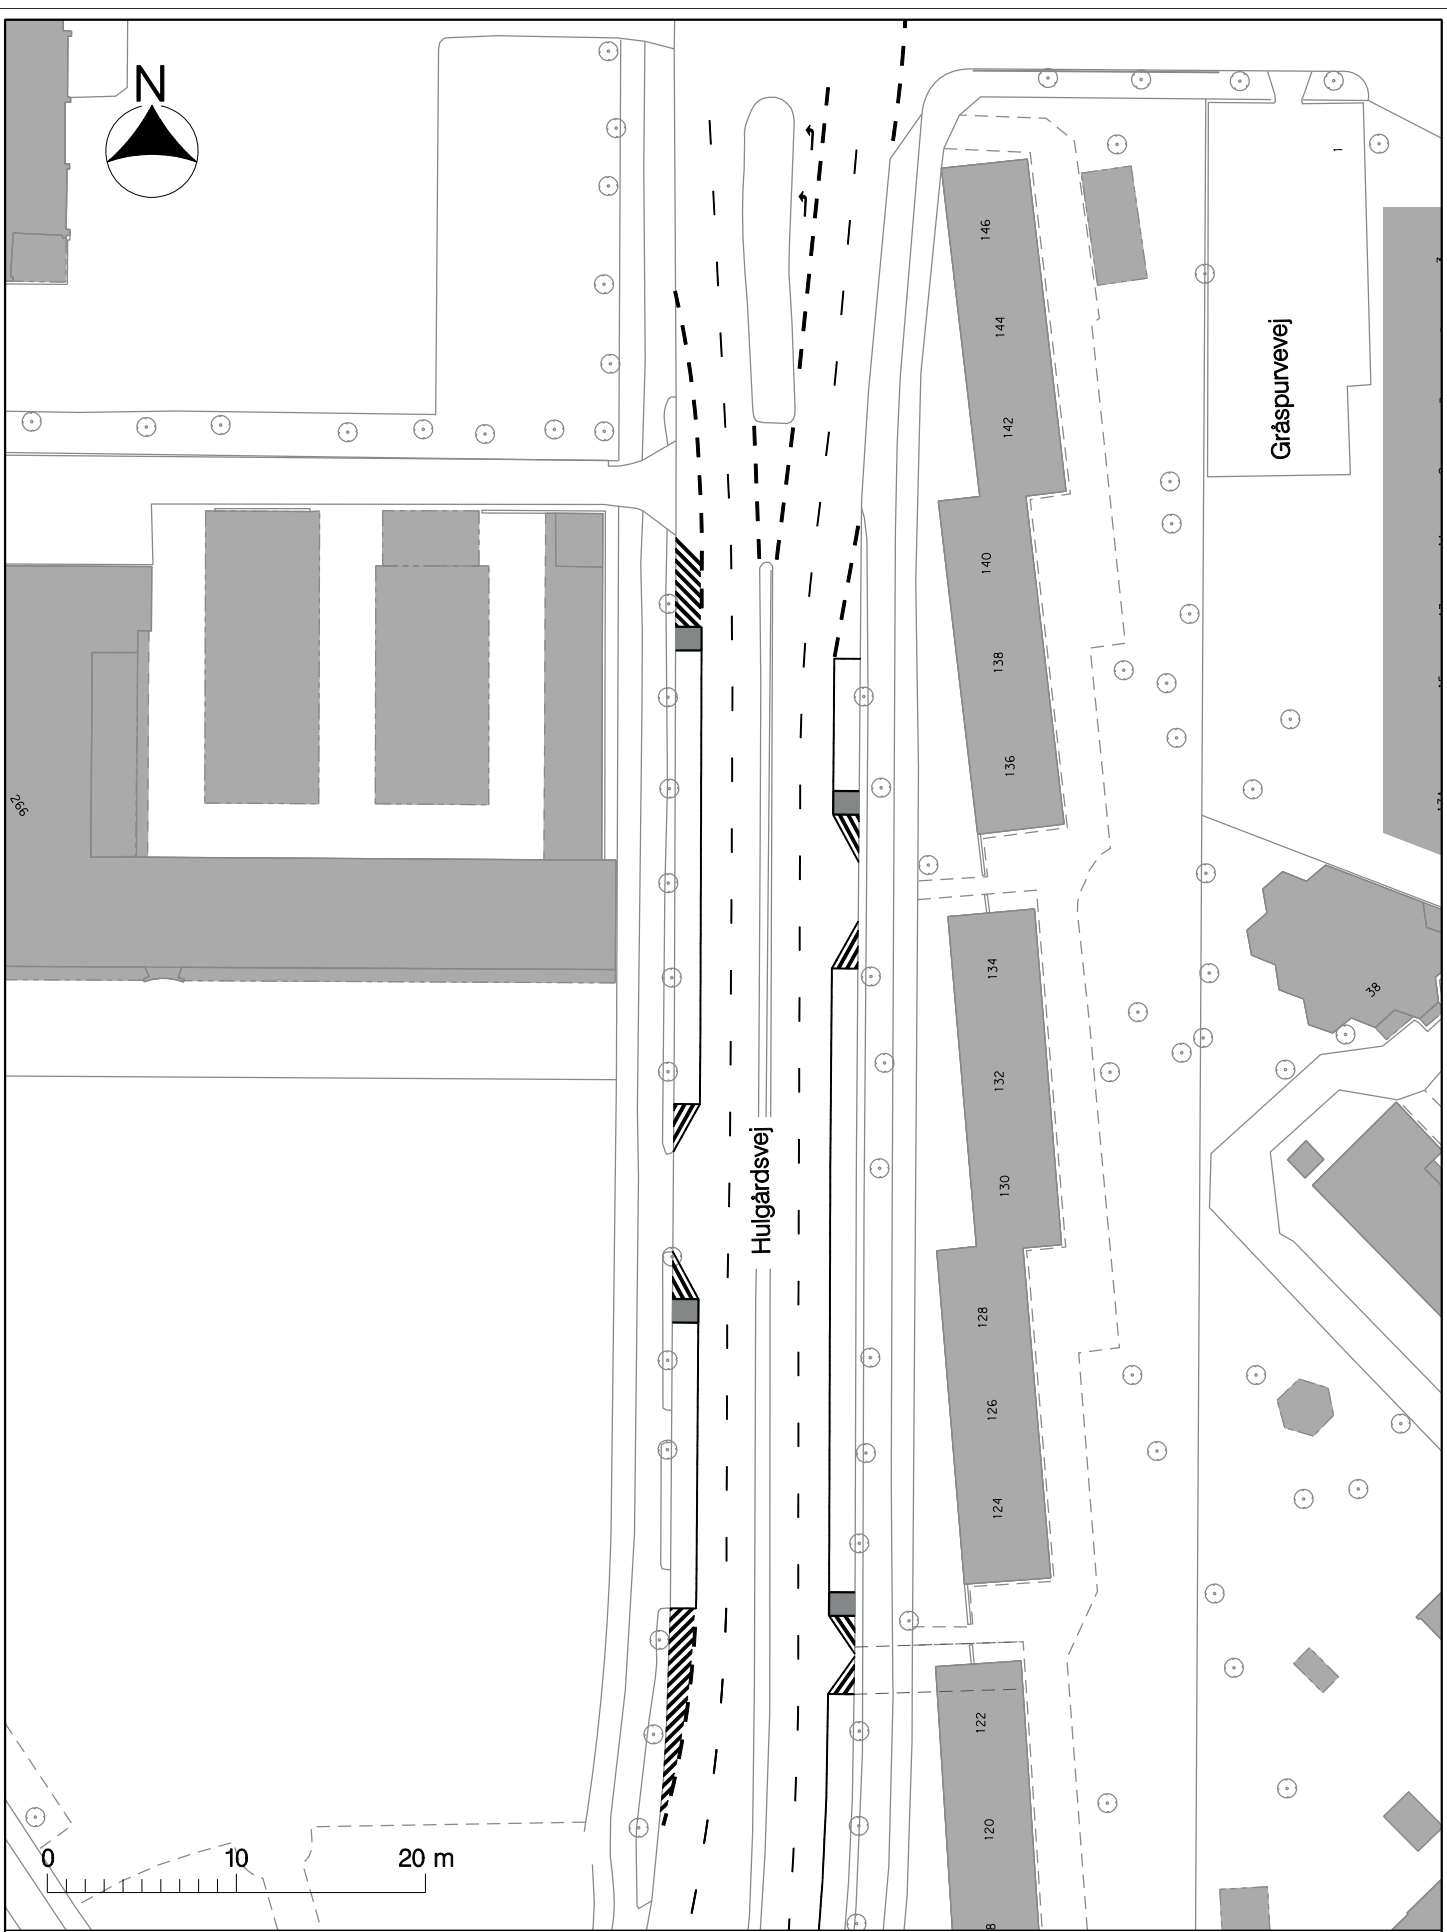

Hastighedsplan for Trafikvej, Ring II

Oversigtsplan

Bilag 1

- Signaturforklaring
- Rød asfalt
 - Evt. nyt træ

Hastighedsplan for Trafikvej, Ring II

Projektforslag

Bilag 2

Signaturforklaring

Bilag 4

Signaturforklaring

- Støttestræk
- Helle

Hastighedsplan for Trafikvej, Ring II

Projektforslag

Bilag 5

Signaturforklaring

 Helle