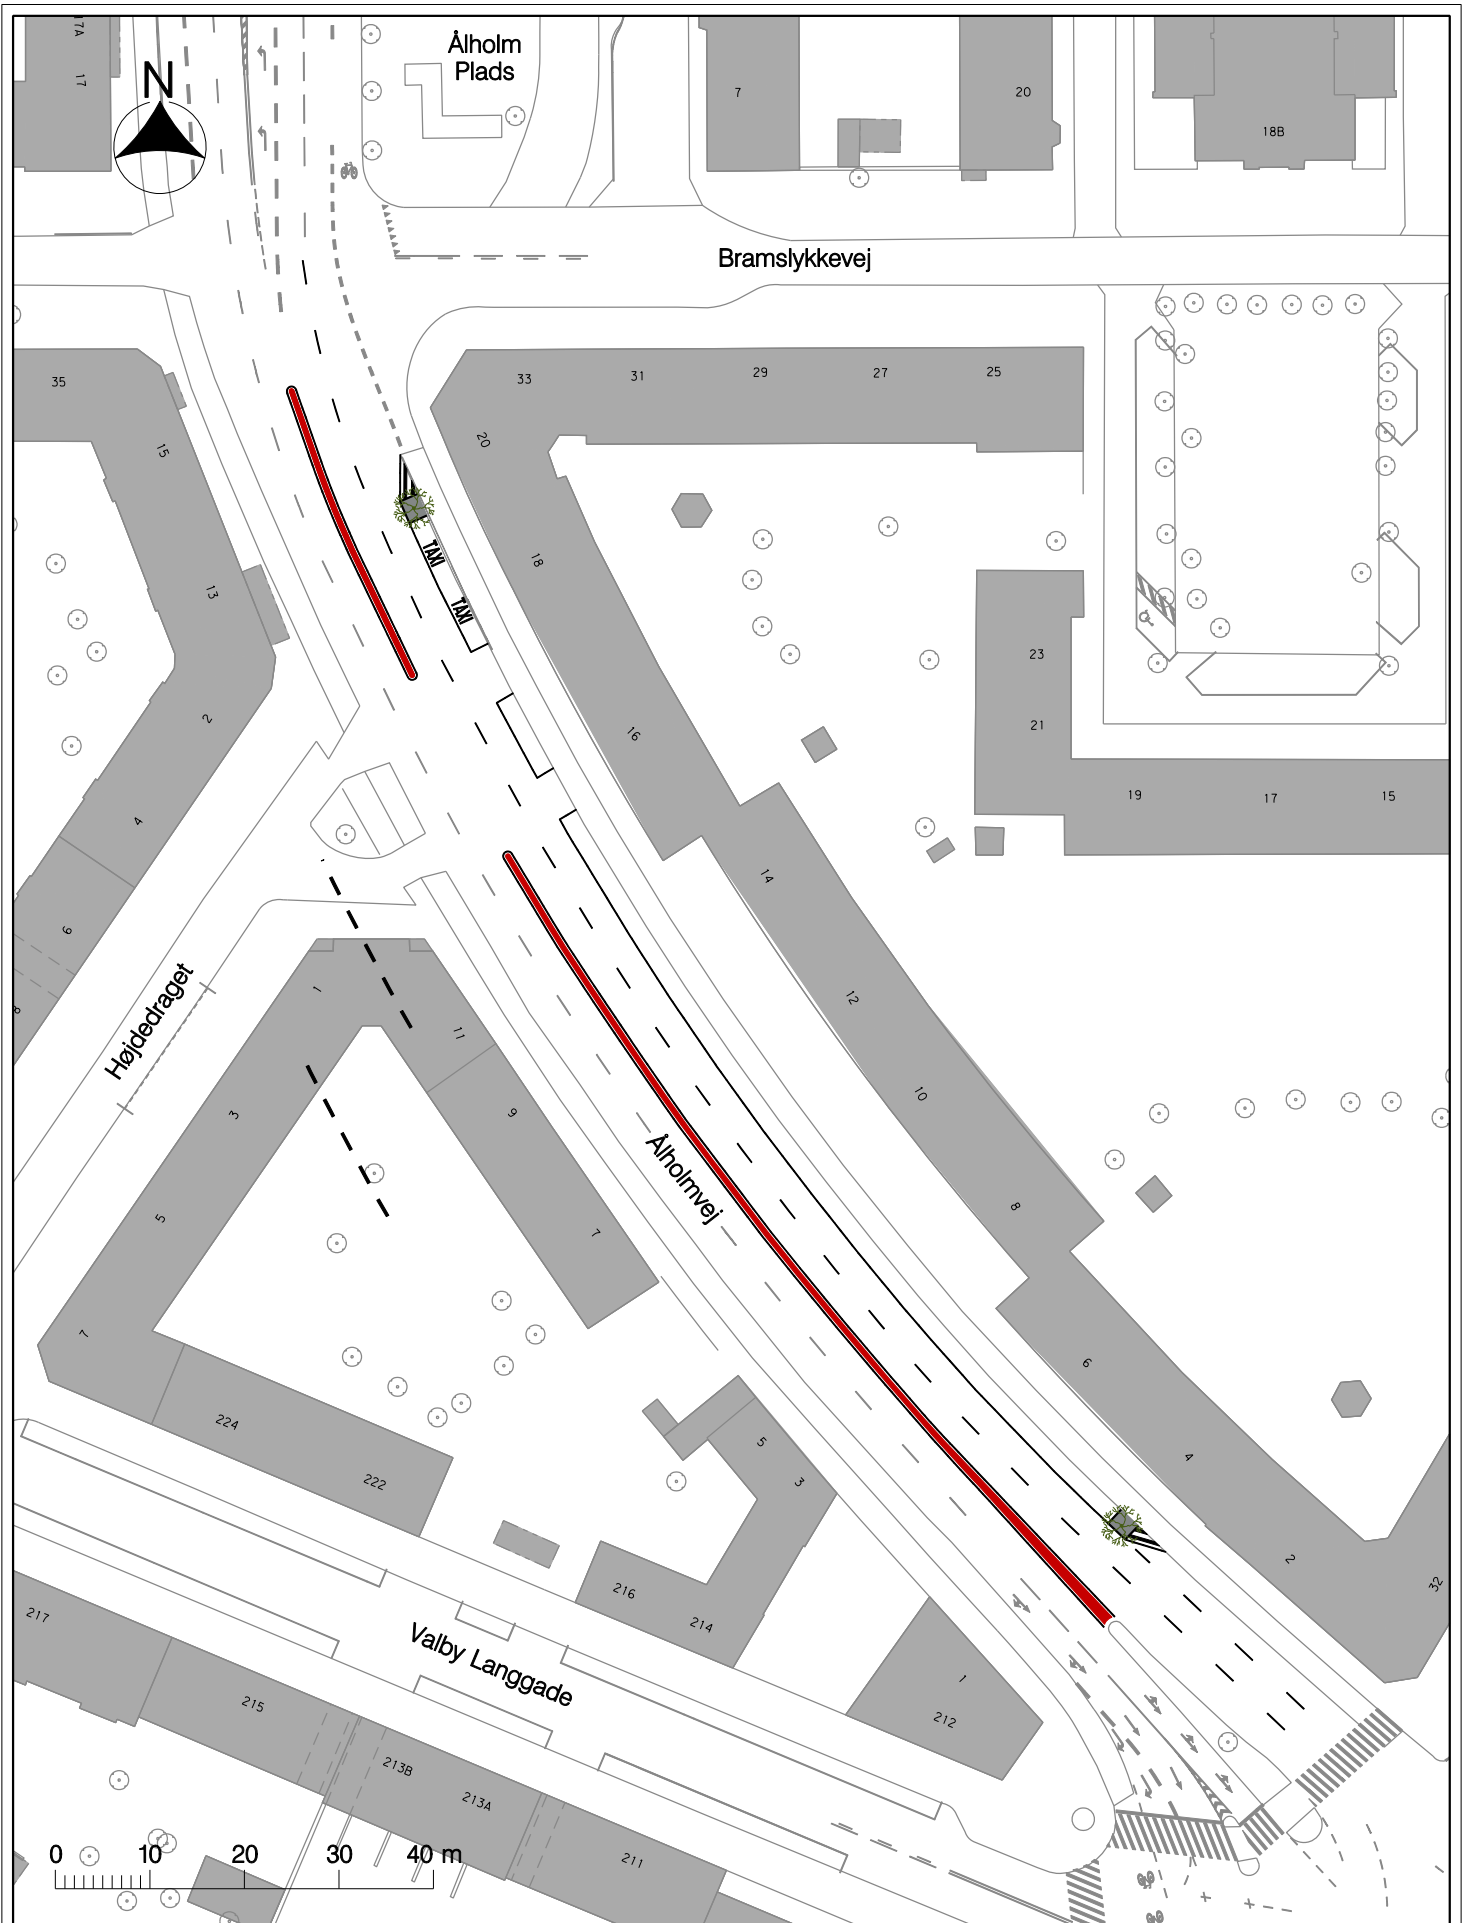

Hastighedsplan for Trafikvej, Ring II

Oversigtsplan

Bilag 1

- Signaturforklaring
- Rød asfalt
 - Evt. nyt træ

Hastighedsplan for Trafikvej, Ring II

Projektforslag

Bilag 2

Signaturforklaring

- Rød asfalt
- Helle
- Græs
- Evt nyt træ

Hastighedsplan for Trafikvej, Ring II

Projektforslag

Bilag 3

Signaturforklaring

- Rød asfalt
- Helle

Hastighedsplan for Trafikvej, Ring II

Projektforslag