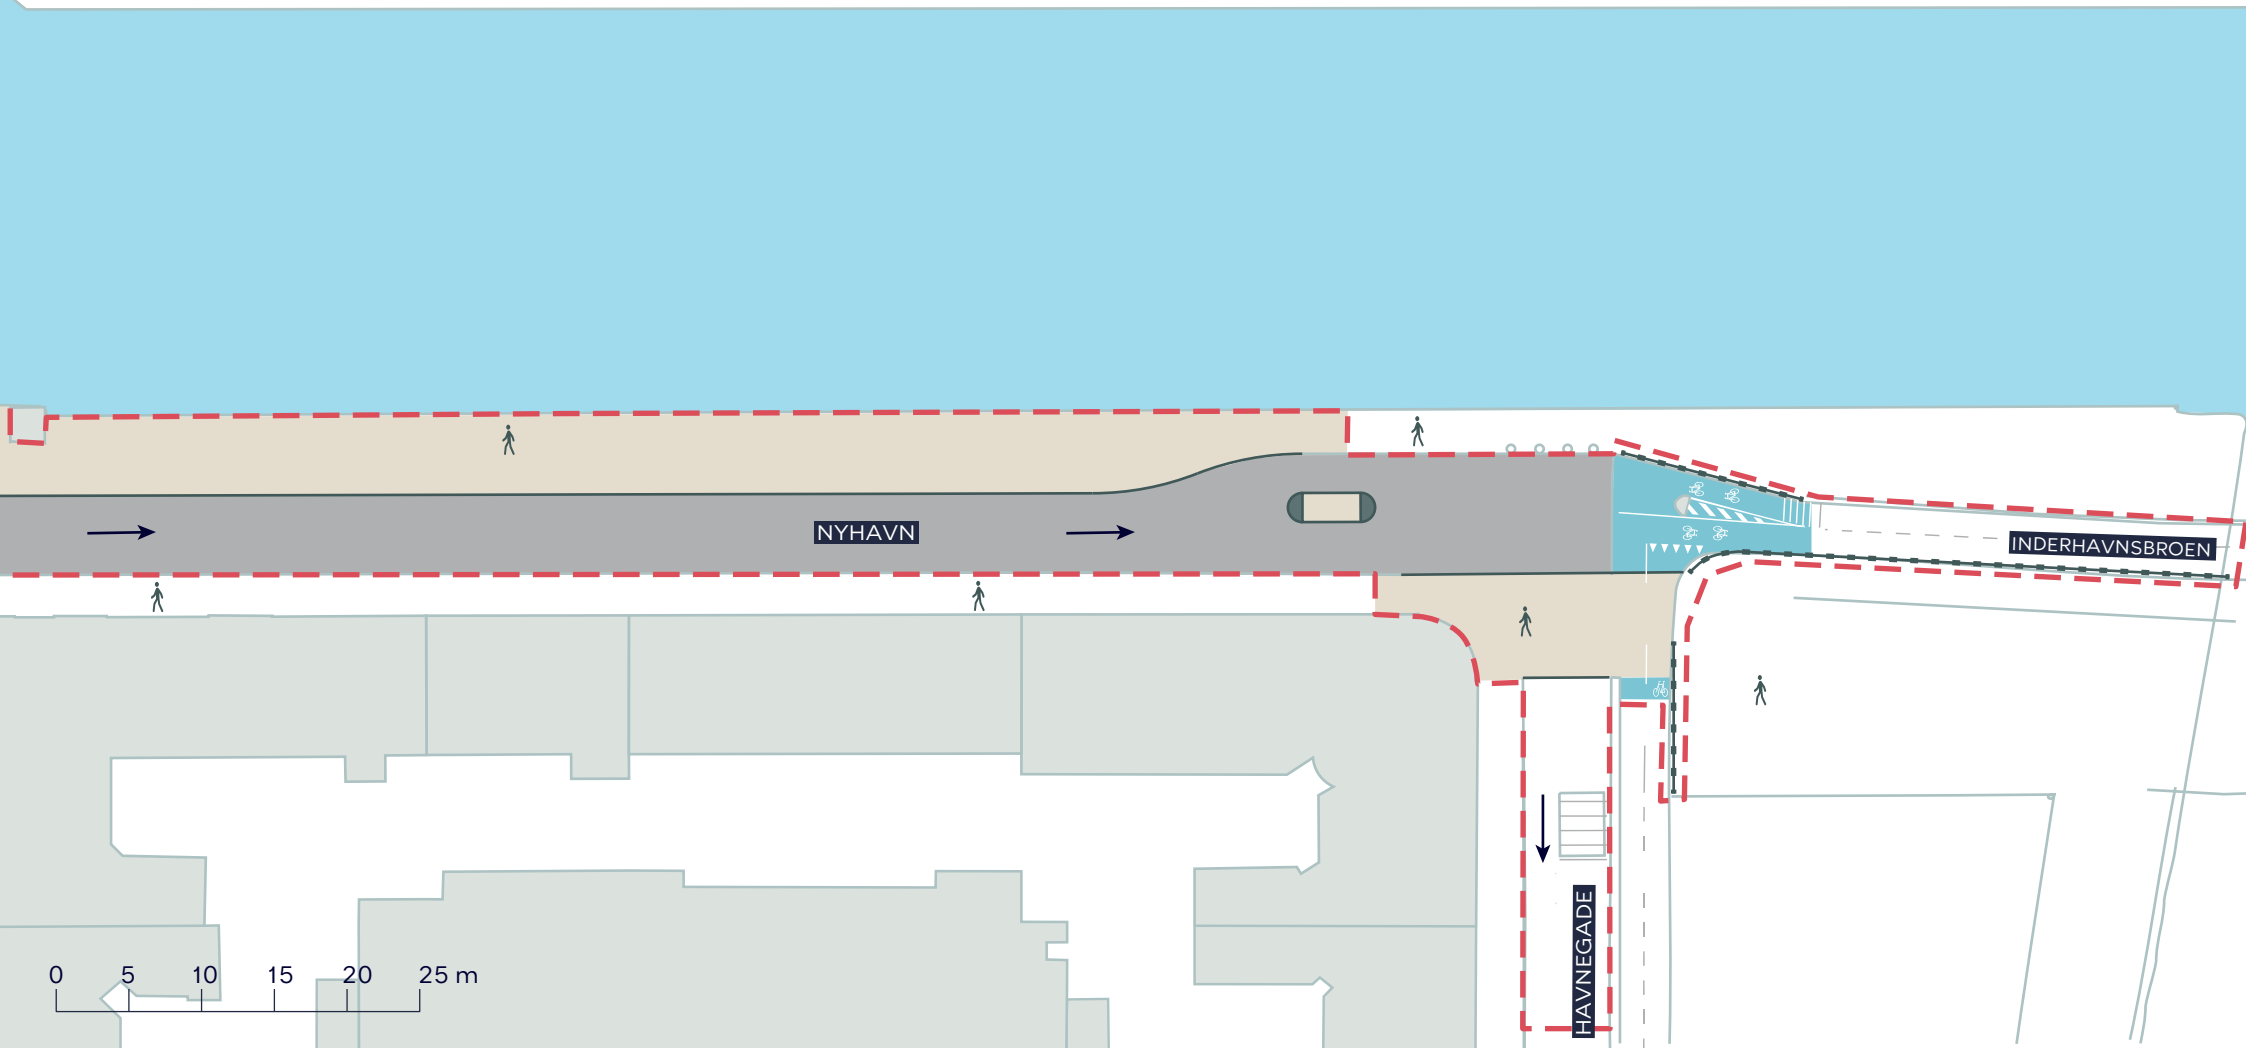

Politisk Handlerum

BILAG 8 SAMLET

- Anlægsområde
- Fortov
- Cykelgade med kørsel tilladt
- Ensretning

NYHAVNS SYDSIDE
Indre By
 Politisk Handlerum
BILAG 8A

0 5 10 15 20 25 m

-  Anlægsområde
-  Fortov
-  Cykelgade med kørsel tilladt
-  Ensretning

NYHAVNS SYDSIDE
Indre By
Politisk Handlerum
BILAG 8B

-  Anlægsområde
-  Fortov
-  Cykelgade med kørsel tilladt
-  Cykelsti
-  Hegn
-  Ensretning

NYHAVNS SYDSIDE
Indre By
Politisk Handlerum
BILAG 8C