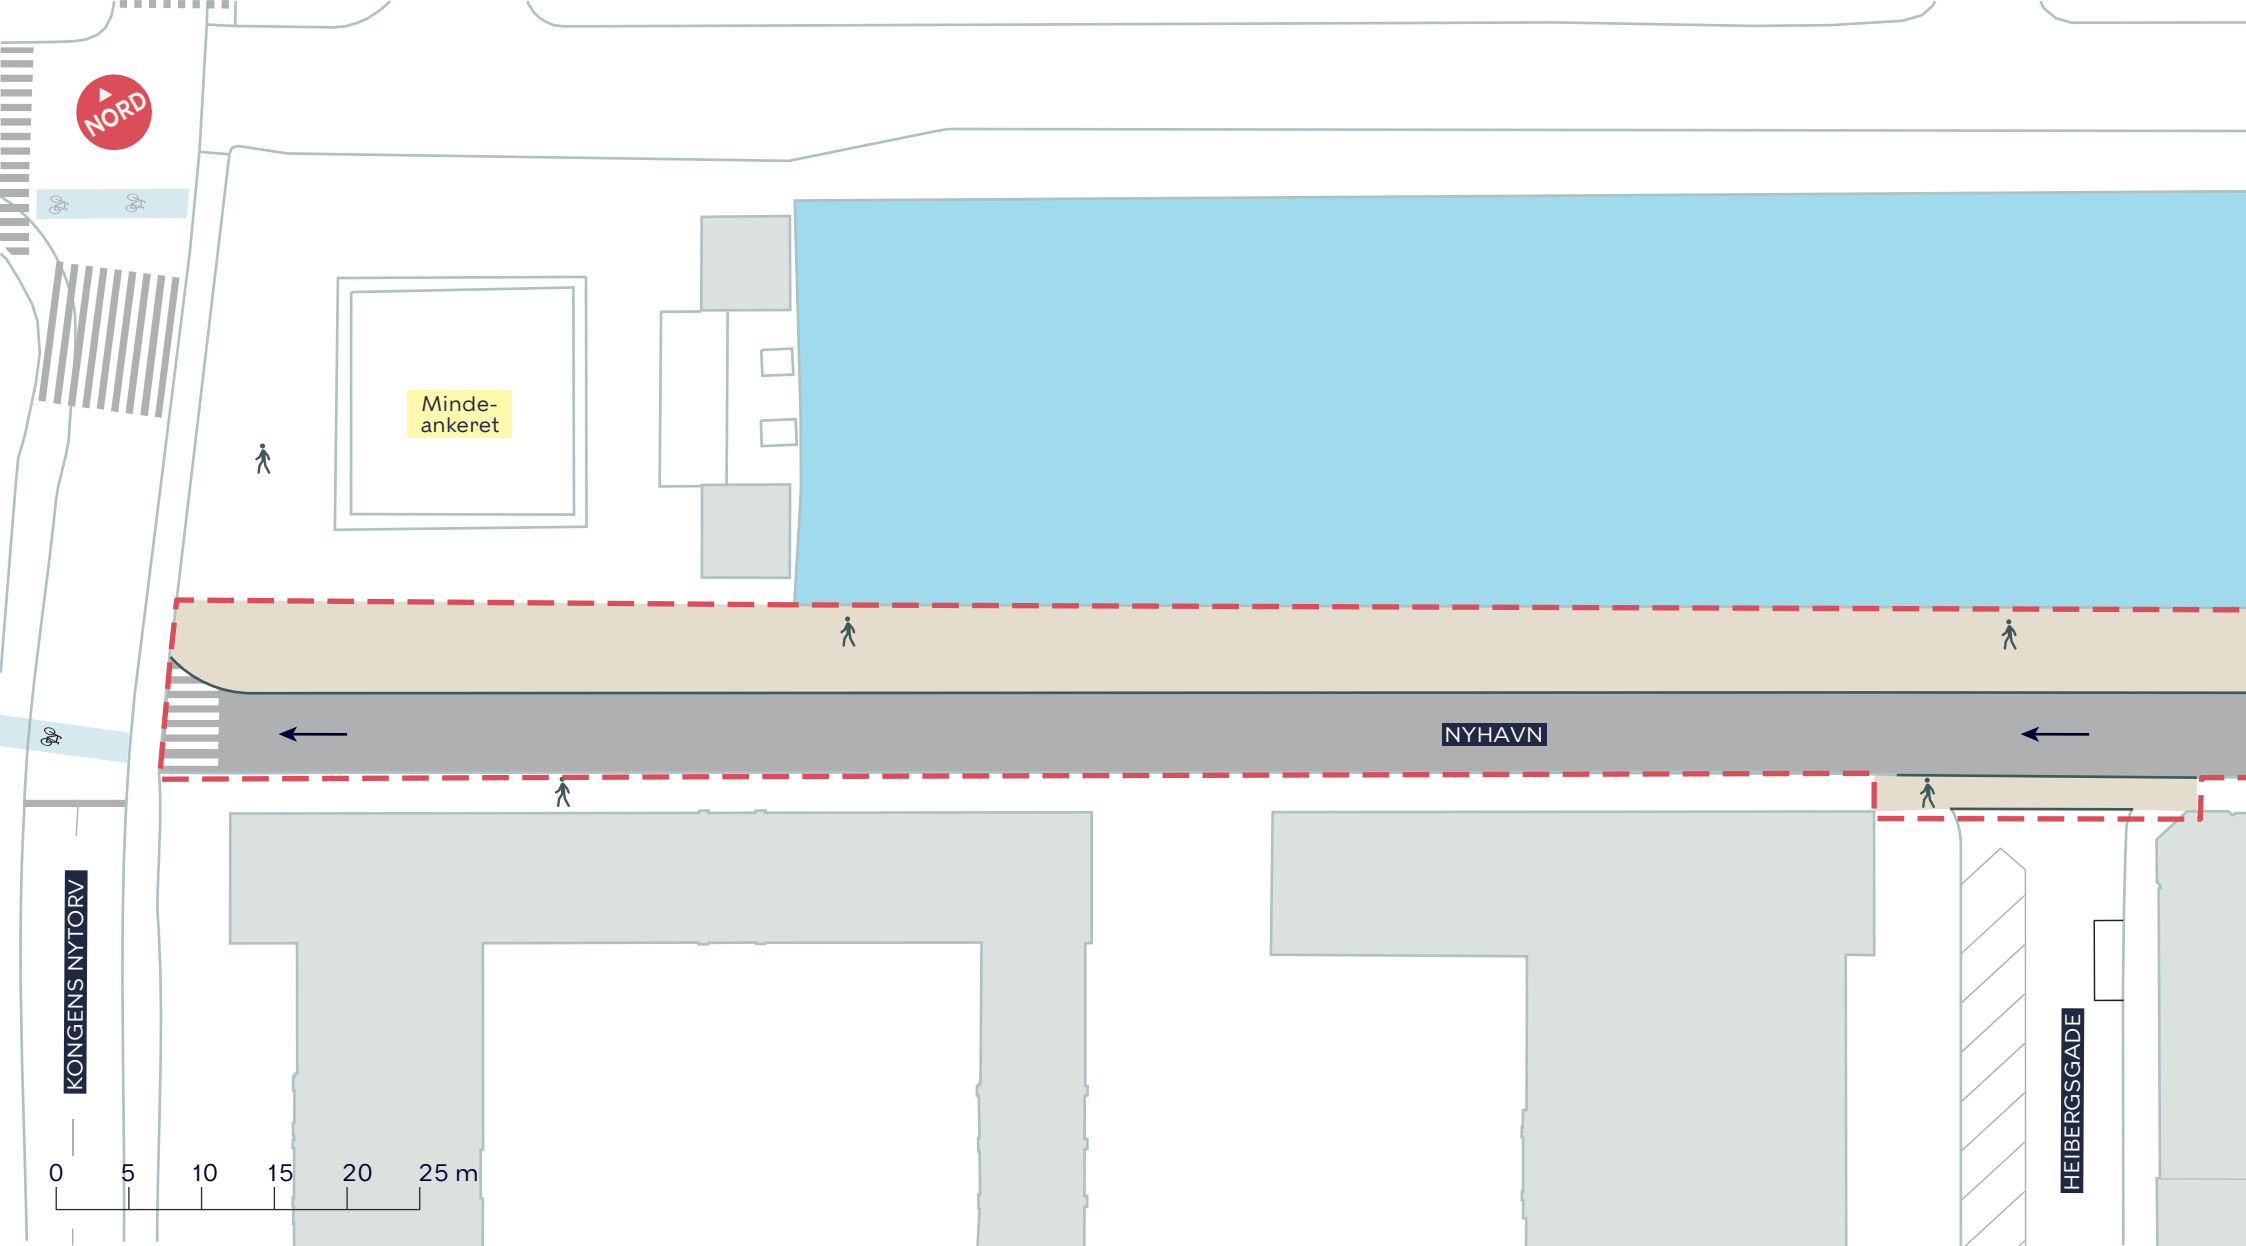

--- Anlægsområde

→ Ensretning

■ Fortov

■ Cykelgade med kørsel tilladt

■ Cykelsti

—••••• Hegn

NYHAVNS SYDSIDE

Indre By

Politisk Handlerum

BILAG 8 SAMLET

- Anlægsområde
- Fortov
- Cykelgade med kørsel tilladt
- Ensretning

NYHAVNS SYDSIDE
Indre By
 Politisk Handlerum
BILAG 8A

0 5 10 15 20 25 m

-  Anlægsområde
-  Fortov
-  Cykelgade med kørsel tilladt
-  Ensretning

NYHAVNS SYDSIDE
Indre By
Politisk Handlerum
BILAG 8B

-  Anlægsområde
-  Fortov
-  Cykelgade med kørsel tilladt
-  Cykelsti
-  Hegn
-  Ensretning

NYHAVNS SYDSIDE
Indre By
Politisk Handlerum
BILAG 8C