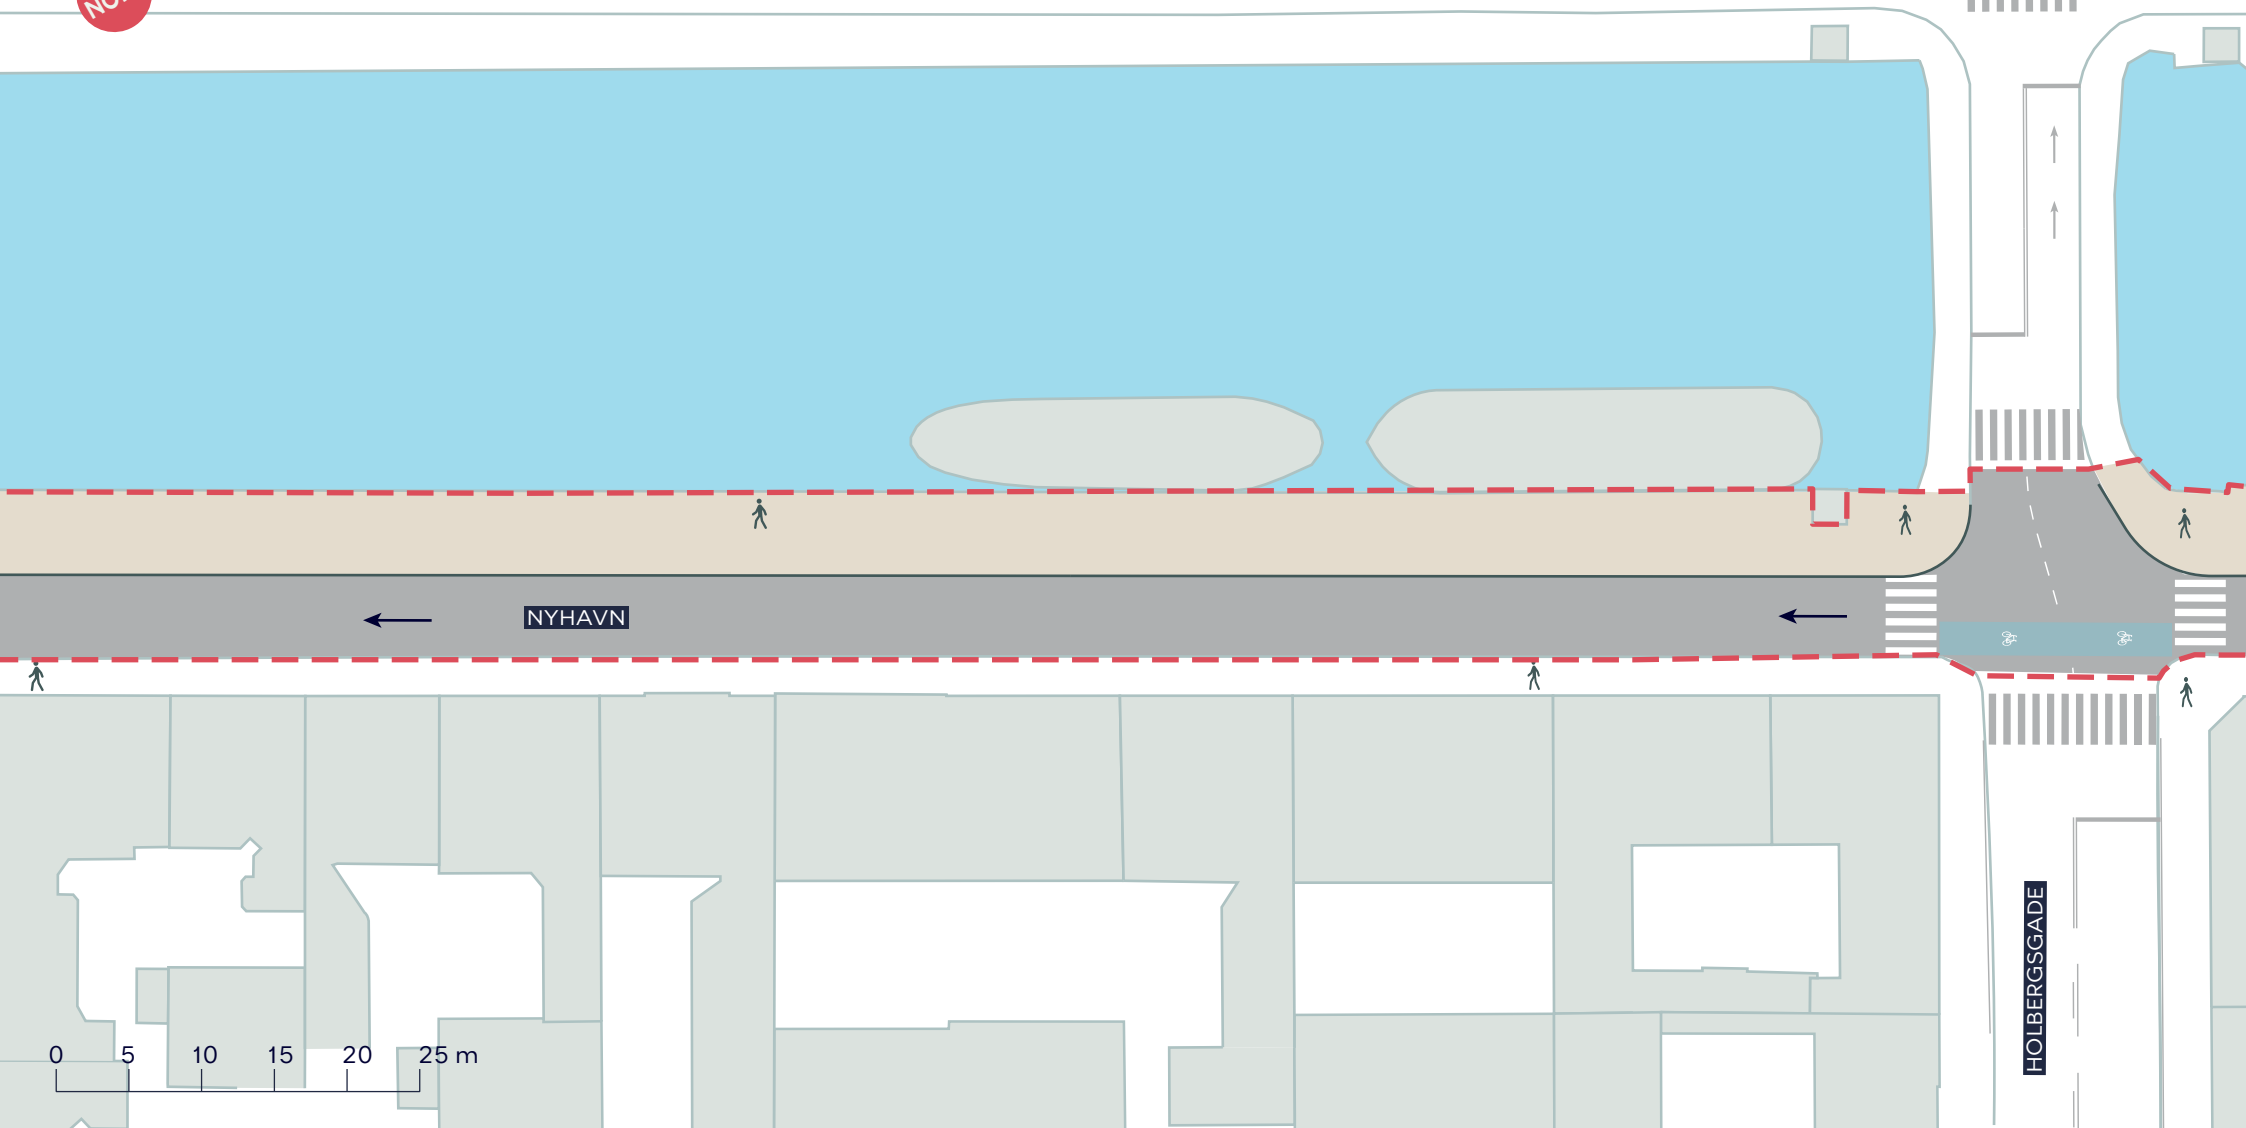

--- Anlægsområde

→ Ensretning

■ Fortov

■ Cykelgade med kørsel tilladt

■ Cykelsti

—••••• Hegn

NYHAVNS SYDSIDE

Indre By

Politisk Handlerum

BILAG 8 SAMLET

- Anlægsområde
- Fortov
- Cykelgade med kørsel tilladt
- Ensretning

NYHAVNS SYDSIDE
Indre By
 Politisk Handlerum
BILAG 8A

0 5 10 15 20 25 m

-  Anlægsområde
-  Fortov
-  Cykelgade med kørsel tilladt
-  Ensretning

NYHAVNS SYDSIDE
Indre By
Politisk Handlerum
BILAG 8B

-  Anlægsområde
-  Fortov
-  Cykelgade med kørsel tilladt
-  Cykelsti
-  Hegn
-  Ensretning

NYHAVNS SYDSIDE
Indre By
Politisk Handlerum
BILAG 8C