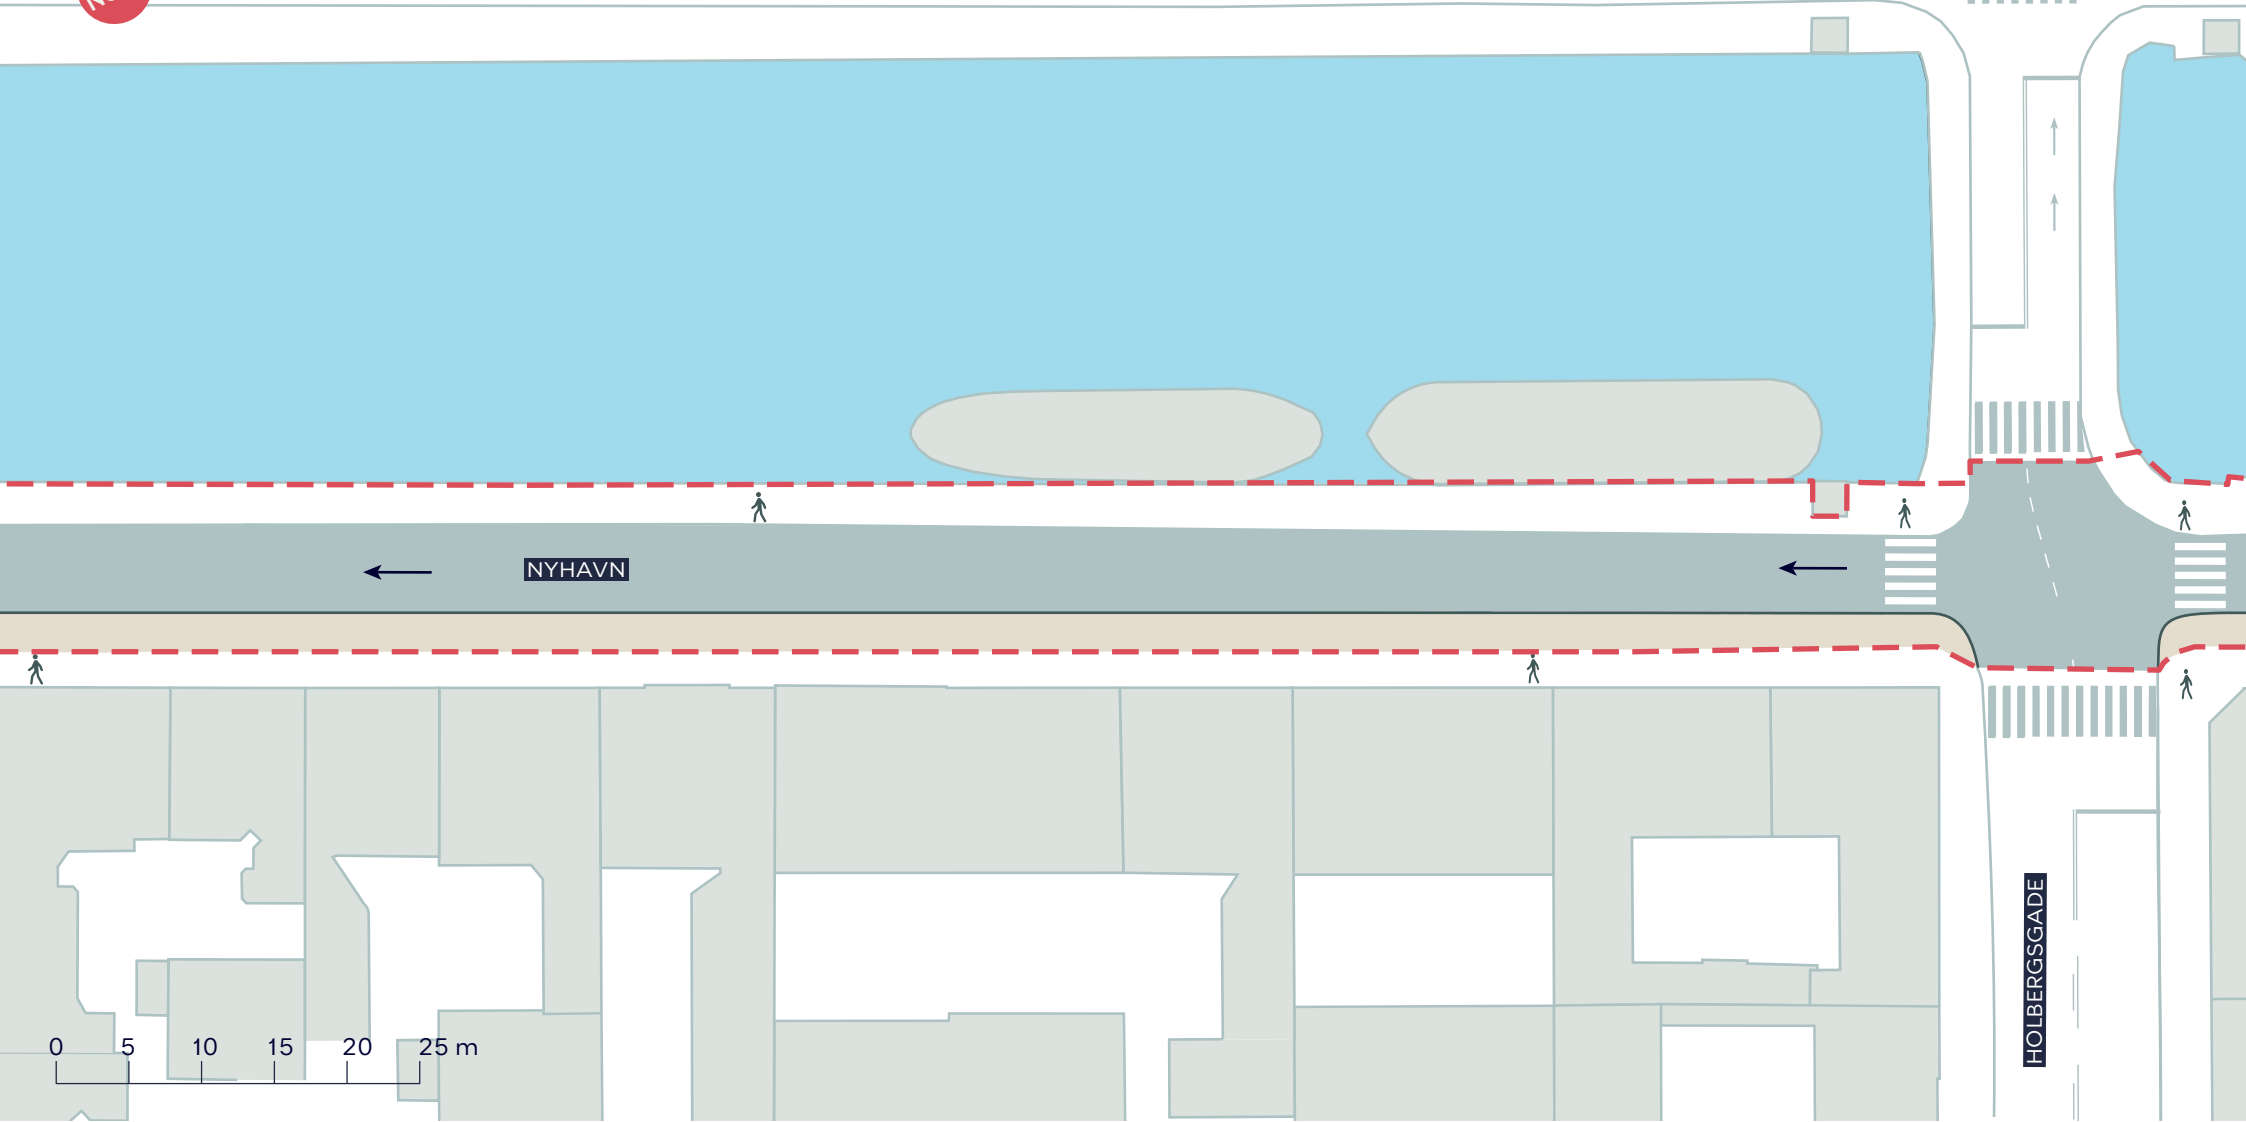

--- Anlægsområde

→ Ensretning

■ Fortov

■ Cykelgade med kørsel tilladt

■ Cykelsti

—••••• Hegn

NYHAVNS SYDSIDE

Indre By

Politisk Handlerum

BILAG 7 SAMLET

- - - Anlægsområde
- Fortov
- Cykelgade med kørsel tilladt
- Ensretning

NYHAVNS SYDSIDE
Indre By
 Politisk Handlerum
BILAG 7A

-  Anlægsområde
-  Fortov
-  Cykelgade med kørsel tilladt
-  Ensretning

NYHAVNS SYDSIDE

Indre By

Politisk Handlerum

BILAG 7B

- Anlægsområde
- Fortov
- Cykelgade med kørsel tilladt
- Cykelsti
- Hegn
- Ensretning

NYHAVNS SYDSIDE
Indre By
Politisk Handlerum

BILAG 7C