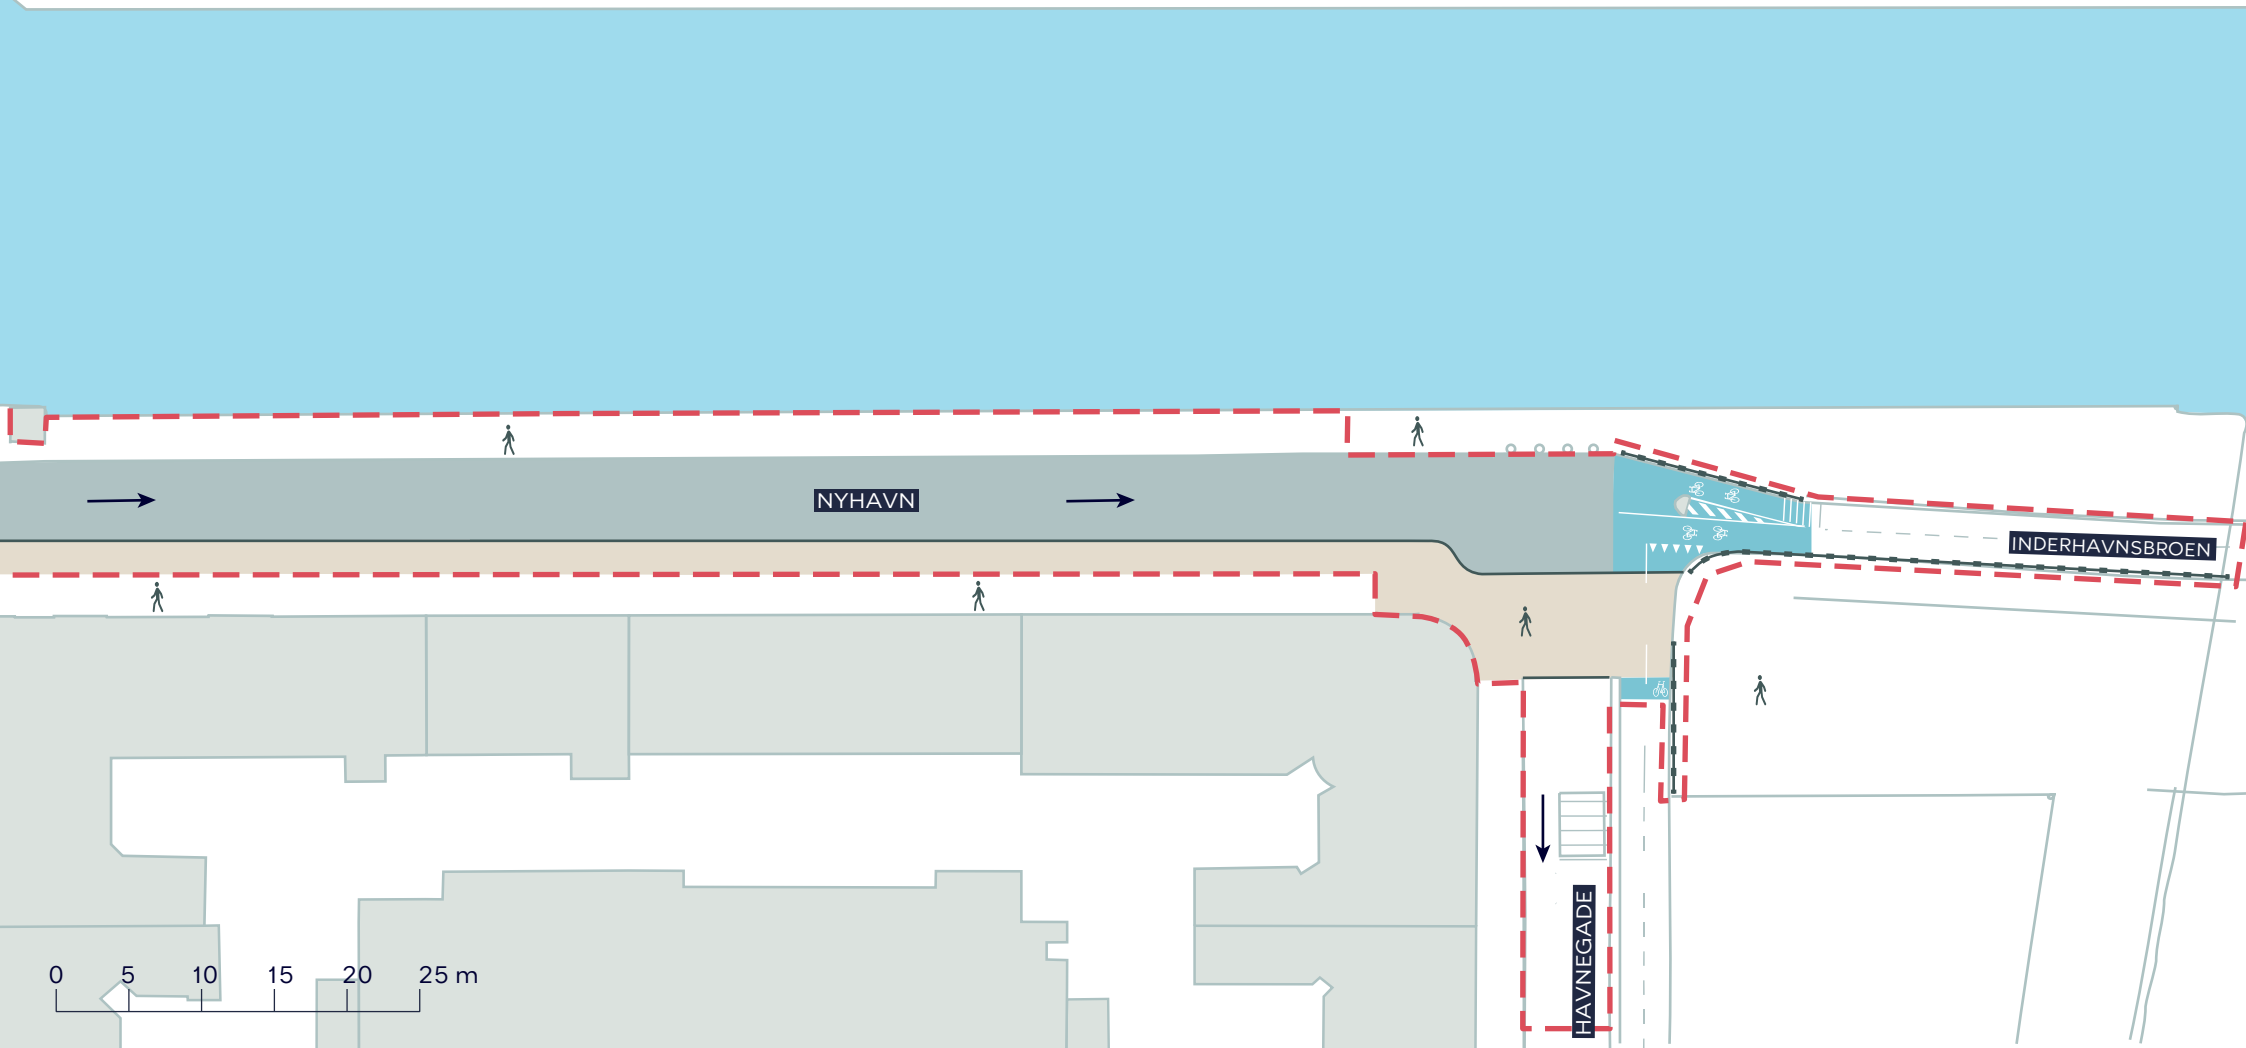

--- Anlægsområde

→ Ensretning

■ Fortov

■ Cykelgade med kørsel tilladt

■ Cykelsti

—••••• Hegn

NYHAVNS SYDSIDE

Indre By

Politisk Handlerum

BILAG 7 SAMLET

- - - Anlægsområde
- Fortov
- Cykelgade med kørsel tilladt
- Ensretning

NYHAVNS SYDSIDE
Indre By
 Politisk Handlerum
BILAG 7A

-  Anlægsområde
-  Fortov
-  Cykelgade med kørsel tilladt
-  Ensretning

NYHAVNS SYDSIDE

Indre By

Politisk Handlerum

BILAG 7B

- Anlægsområde
- Fortov
- Cykelgade med kørsel tilladt
- Cykelsti
- Hegn
- Ensretning

NYHAVNS SYDSIDE
Indre By
Politisk Handlerum

BILAG 7C