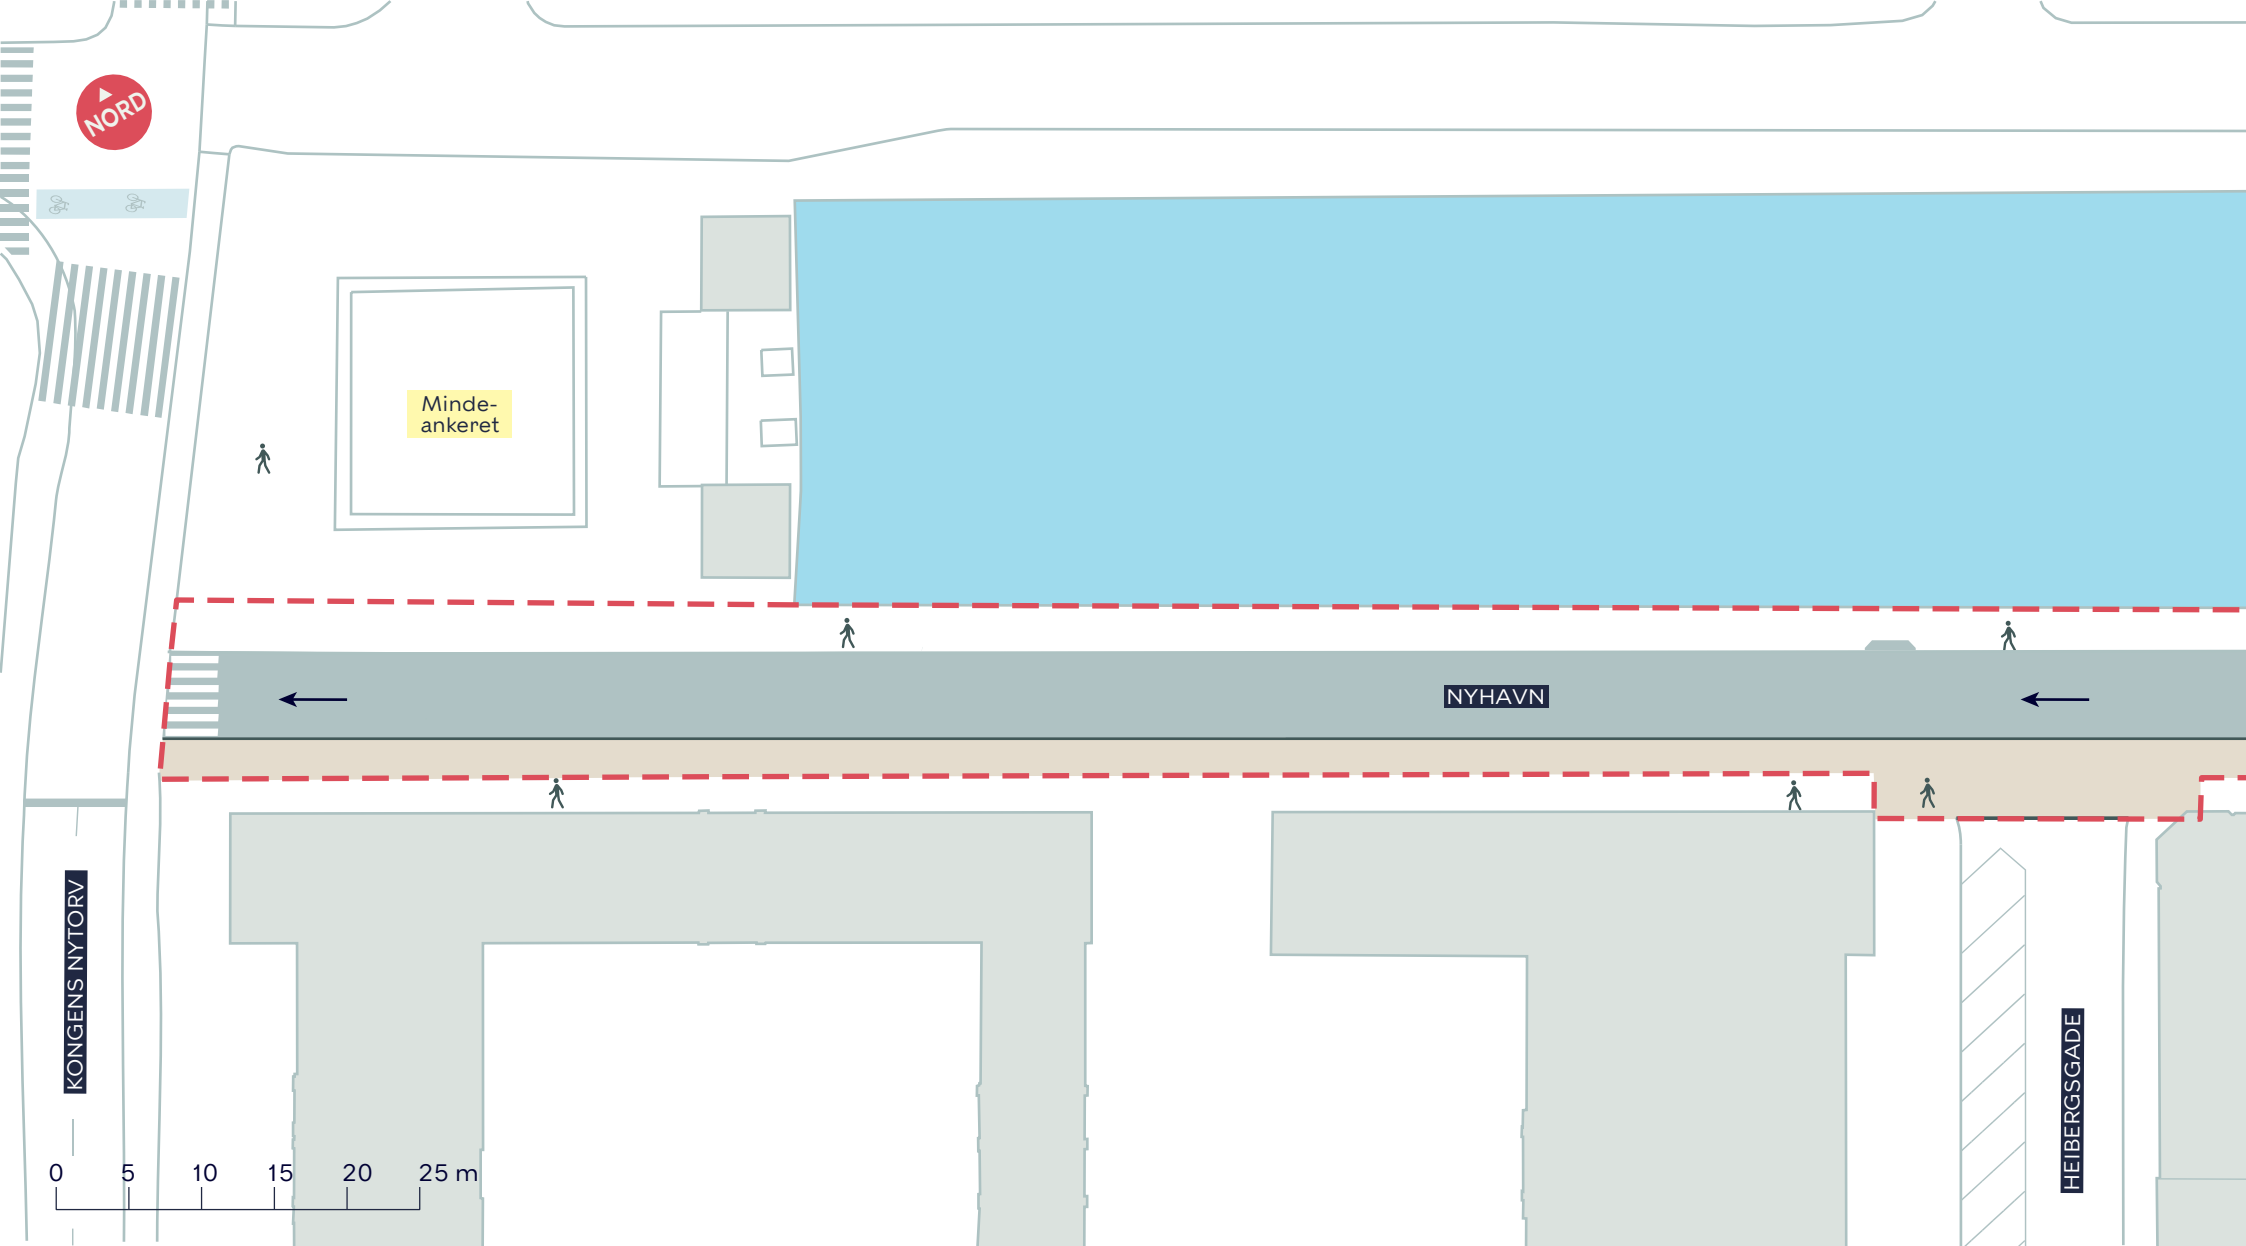

--- Anlægsområde

→ Ensretning

■ Fortov

■ Cykelgade med kørsel tilladt

■ Cykelsti

—••••• Hegn

NYHAVNS SYDSIDE

Indre By

Politisk Handlerum

BILAG 7 SAMLET

- - - Anlægsområde
- Fortov
- Cykelgade med kørsel tilladt
- Ensretning

NYHAVNS SYDSIDE
Indre By
 Politisk Handlerum
BILAG 7A

-  Anlægsområde
-  Fortov
-  Cykelgade med kørsel tilladt
-  Ensretning

NYHAVNS SYDSIDE

Indre By

Politisk Handlerum

BILAG 7B

- Anlægsområde
- Fortov
- Cykelgade med kørsel tilladt
- Cykelsti
- Hegn
- Ensretning

NYHAVNS SYDSIDE
Indre By
Politisk Handlerum

BILAG 7C