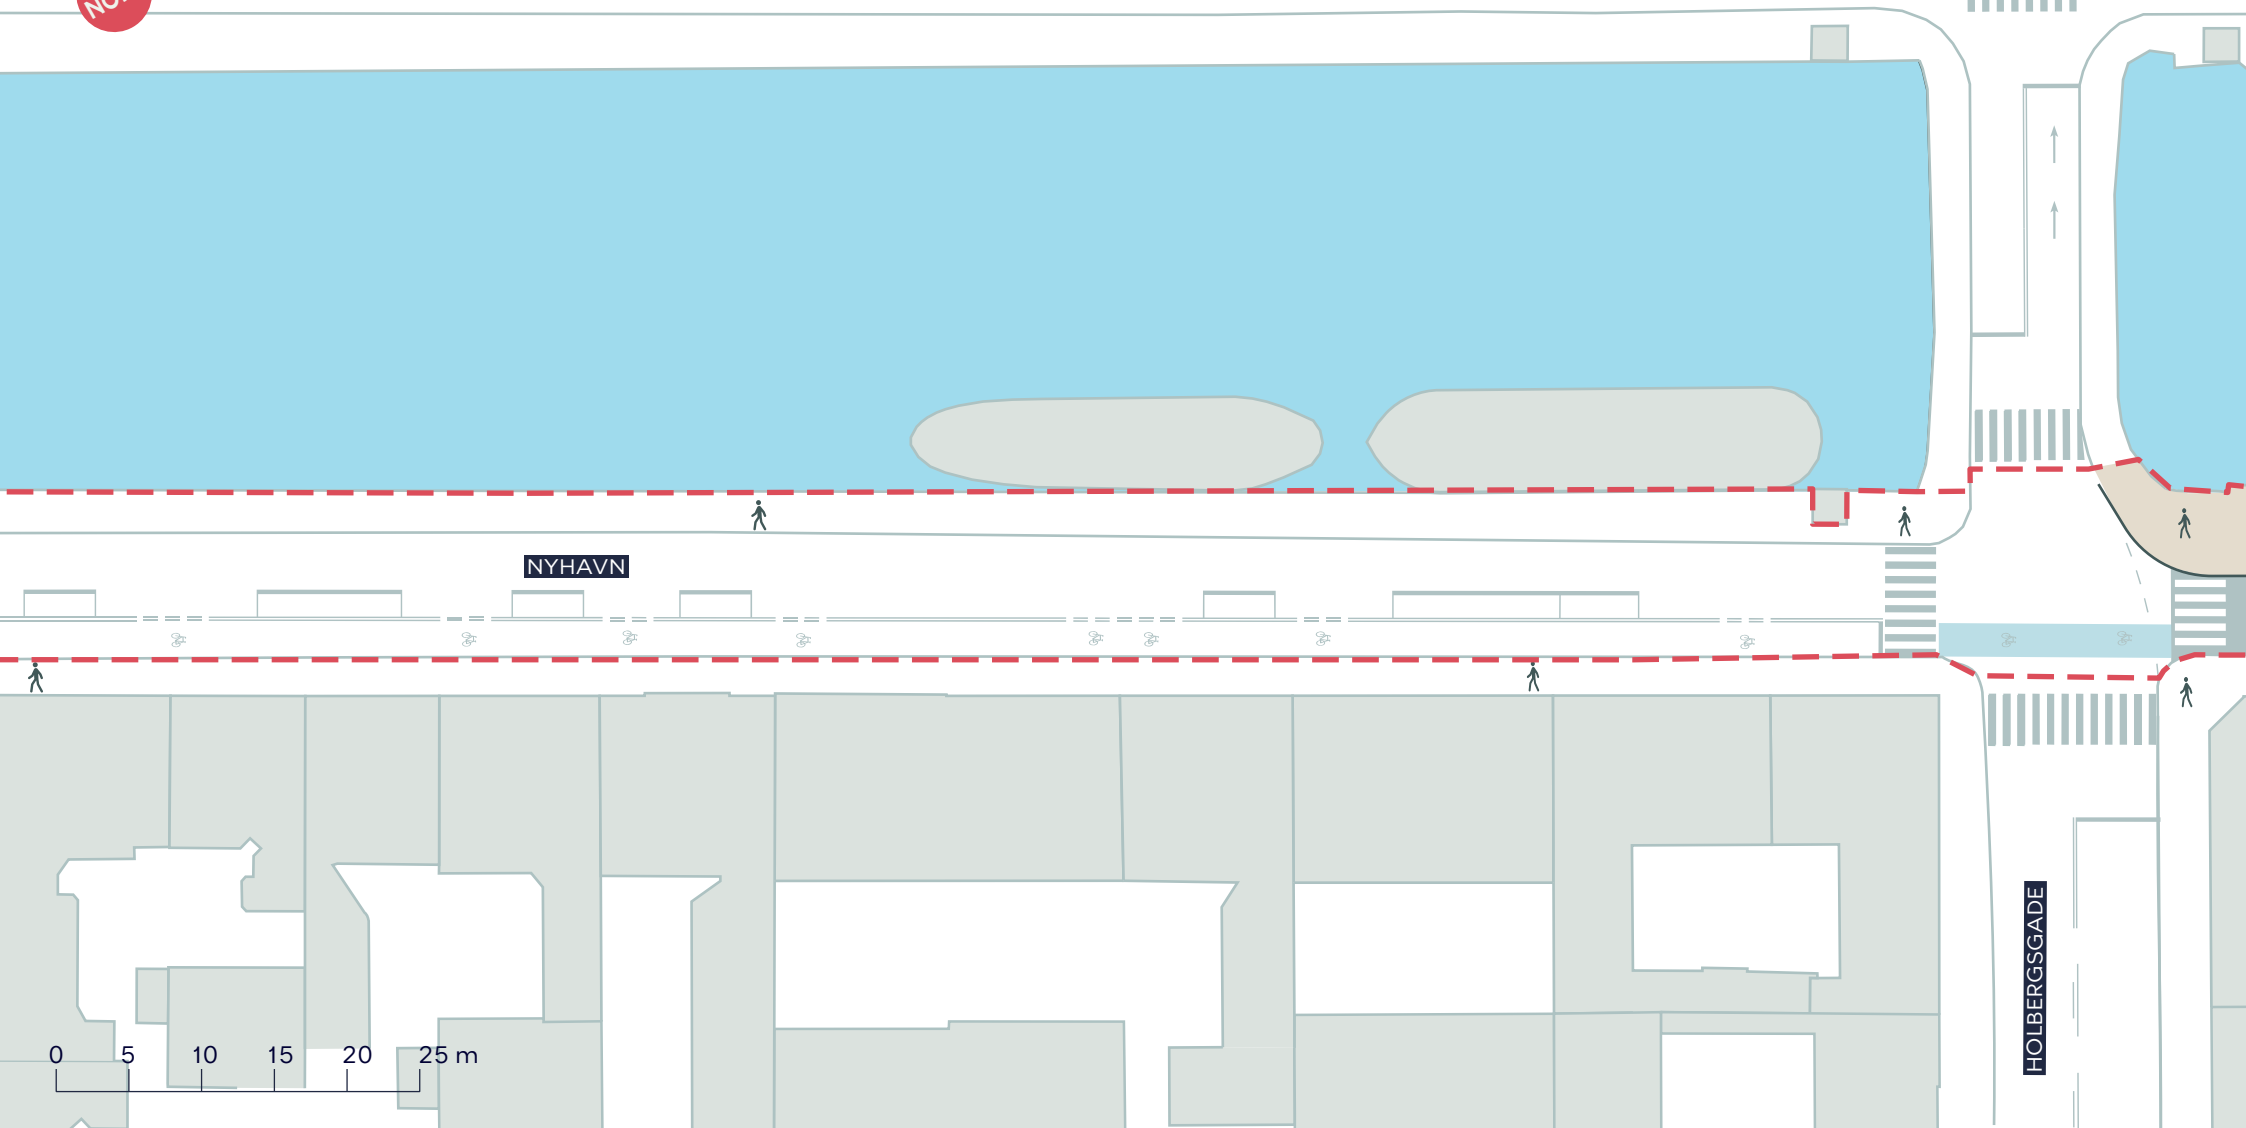

0 5 10 15 20 25 m

--- Anlægsområde

**NYHAVNS SYDSIDE**

*Indre By*

Politisk Handlerum

**BILAG 6A**

-  Anlægsområde
-  Fortov
-  Cykelgade med kørsel tilladt

**NYHAVNS SYDSIDE**

*Indre By*

Politisk Handlerum

**BILAG 6B**

--- Anlægsområde

→ Ensretning

Fortov

Cykelgade med kørsel tilladt

Cykelsti

Hegn

**NYHAVNS SYDSIDE**

*Indre By*

Politisk Handlerum

**BILAG 6C**