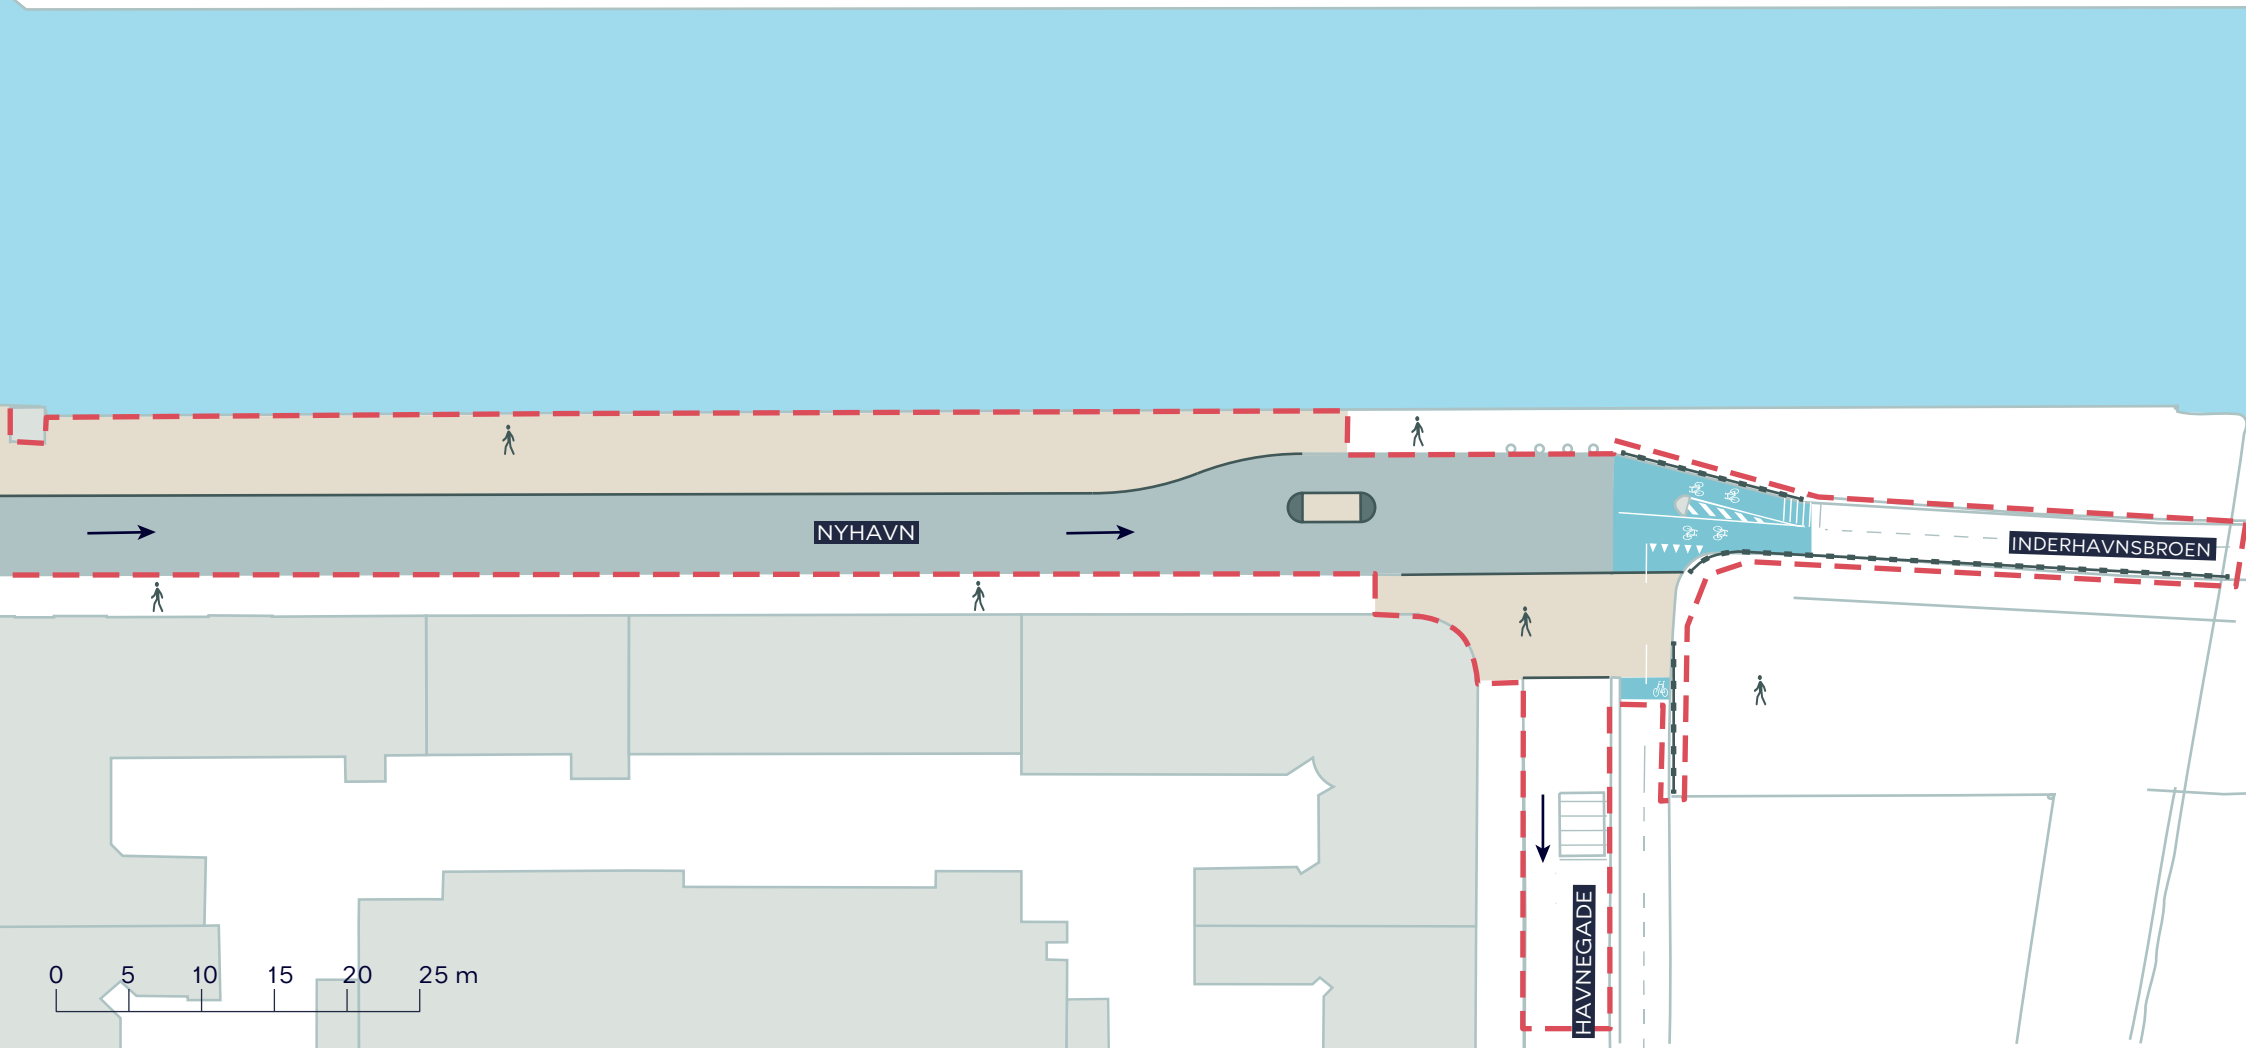

--- Anlægsområde

→ Ensretning

Fortov

Cykelgade med kørsel tilladt

Cykelsti

Hegn

NYHAVNS SYDSIDE

Indre By

Politisk Handlerum

BILAG 6C